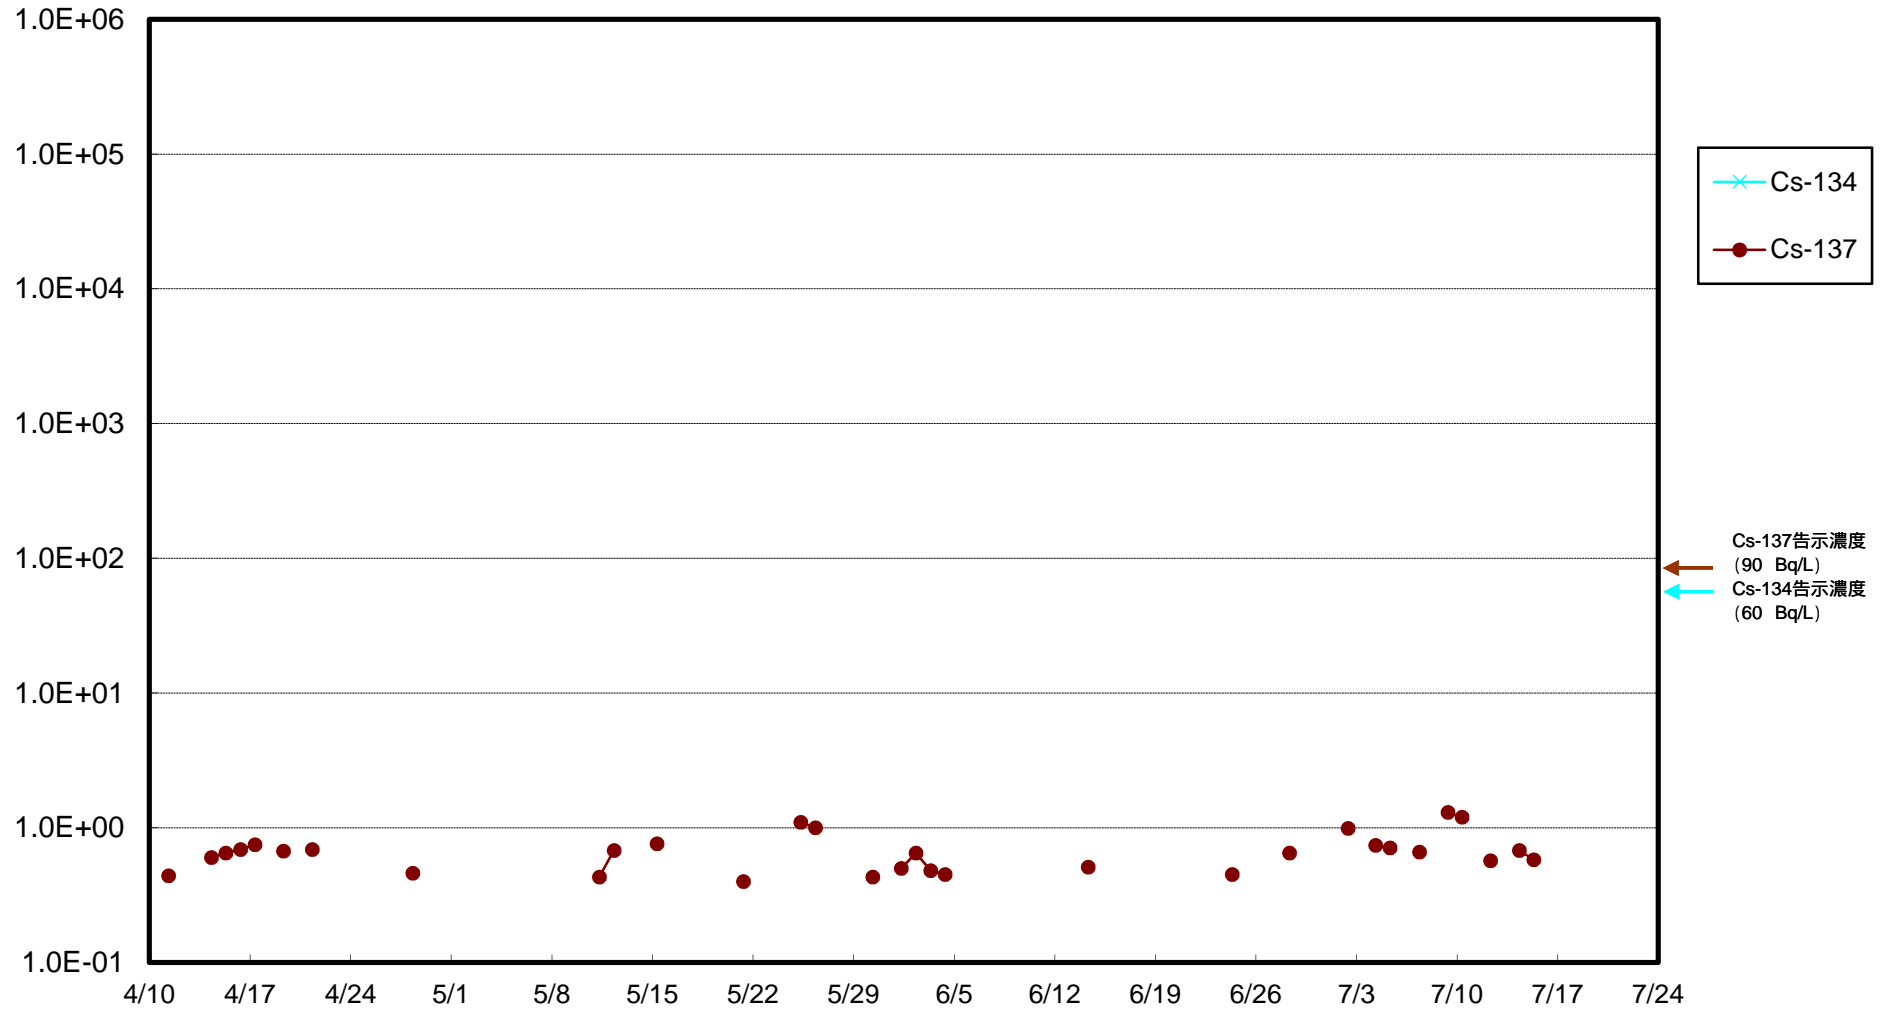

福島第一 物揚場前海水放射能濃度 (Bq / L)

福島第一 1~4号機取水口内北側(東波除堤北側)海水放射能濃度 (Bq / L)

福島第一 1~4号機取水口内南側(遮水壁前)海水放射能濃度 (Bq / L)

福島第一 6号機取水口前海水放射能濃度 (Bq / L)

福島第一 港湾口海水放射能濃度 (Bq / L)