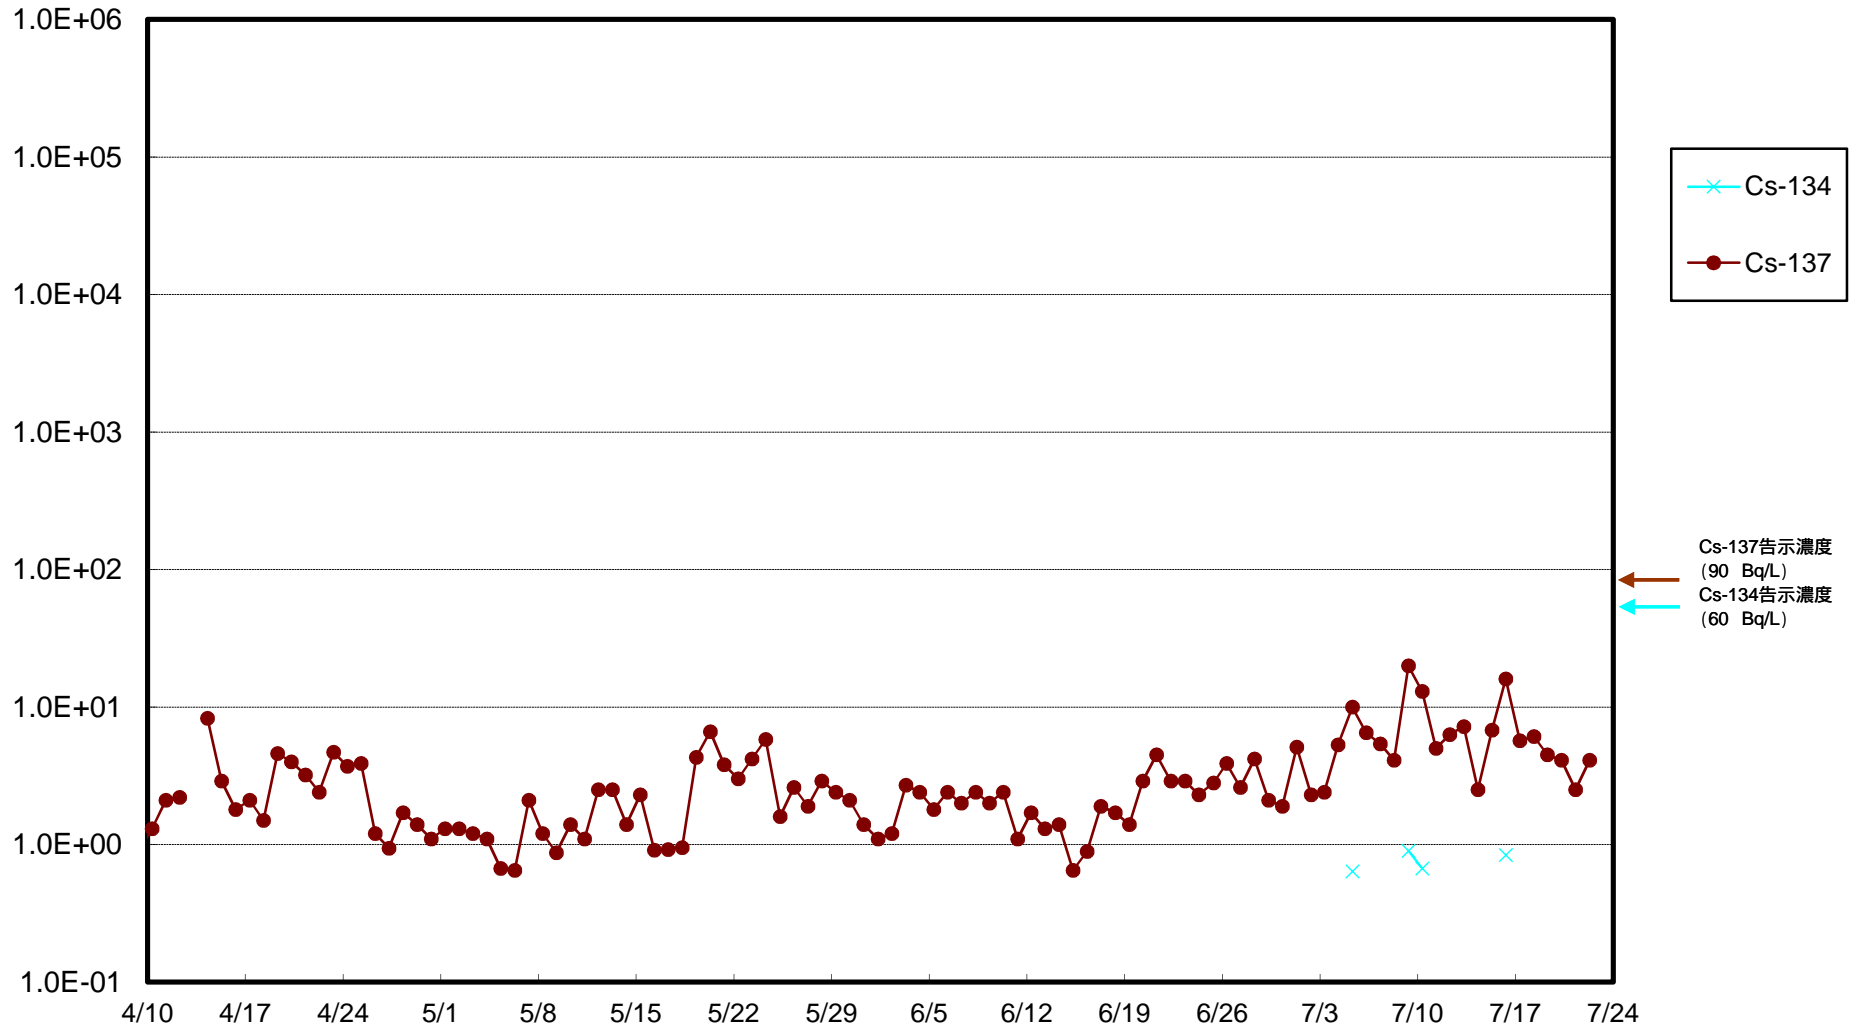

福島第一 物揚場前海水放射能濃度 (Bq / L)

福島第一 1~4号機取水口内北側(東波除堤北側)海水放射能濃度 (Bq / L)

福島第一 1~4号機取水口内南側(遮水壁前)海水放射能濃度 (Bq / L)

福島第一 6号機取水口前海水放射能濃度 (Bq / L)

福島第一 港湾口海水放射能濃度 (Bq / L)