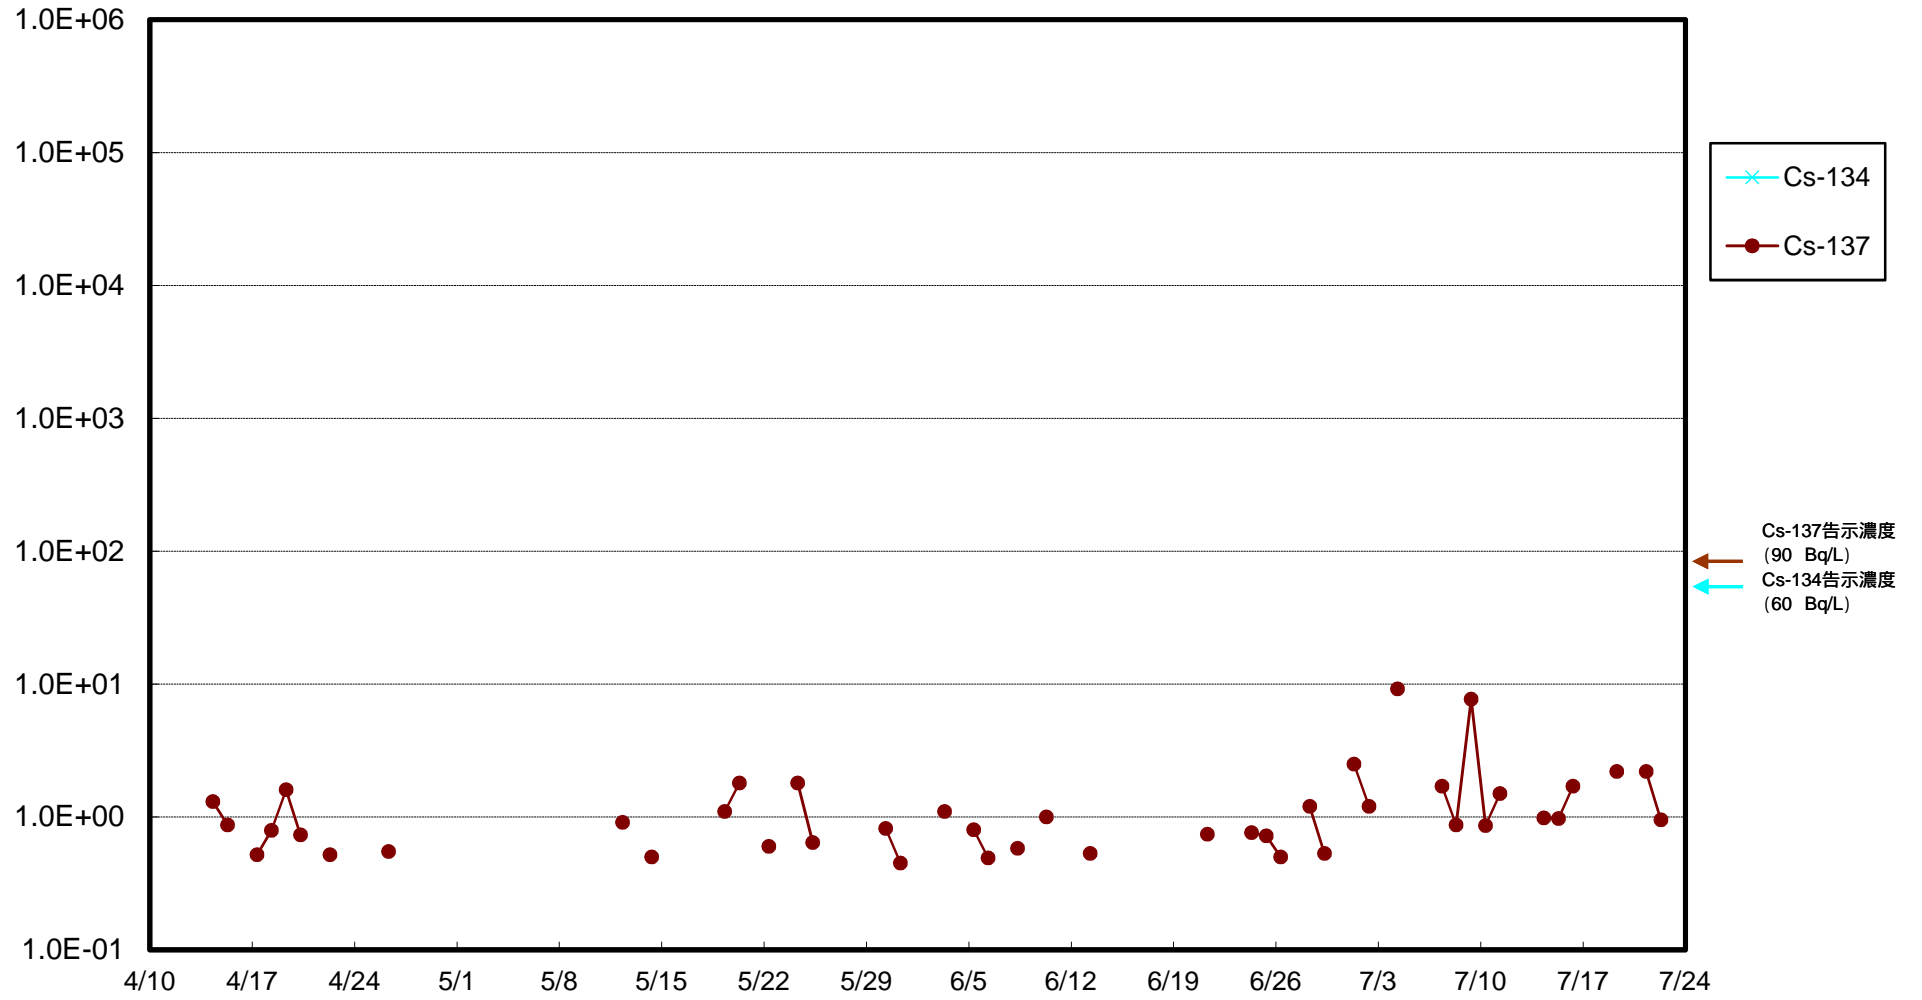

福島第一 物揚場前海水放射能濃度 (Bq / L)

福島第一 1~4号機取水口内北側(東波除堤北側)海水放射能濃度 (Bq / L)

福島第一 1~4号機取水口内南側(遮水壁前)海水放射能濃度 (Bq / L)

福島第一 6号機取水口前海水放射能濃度 (Bq / L)

福島第一 港湾口海水放射能濃度 (Bq / L)