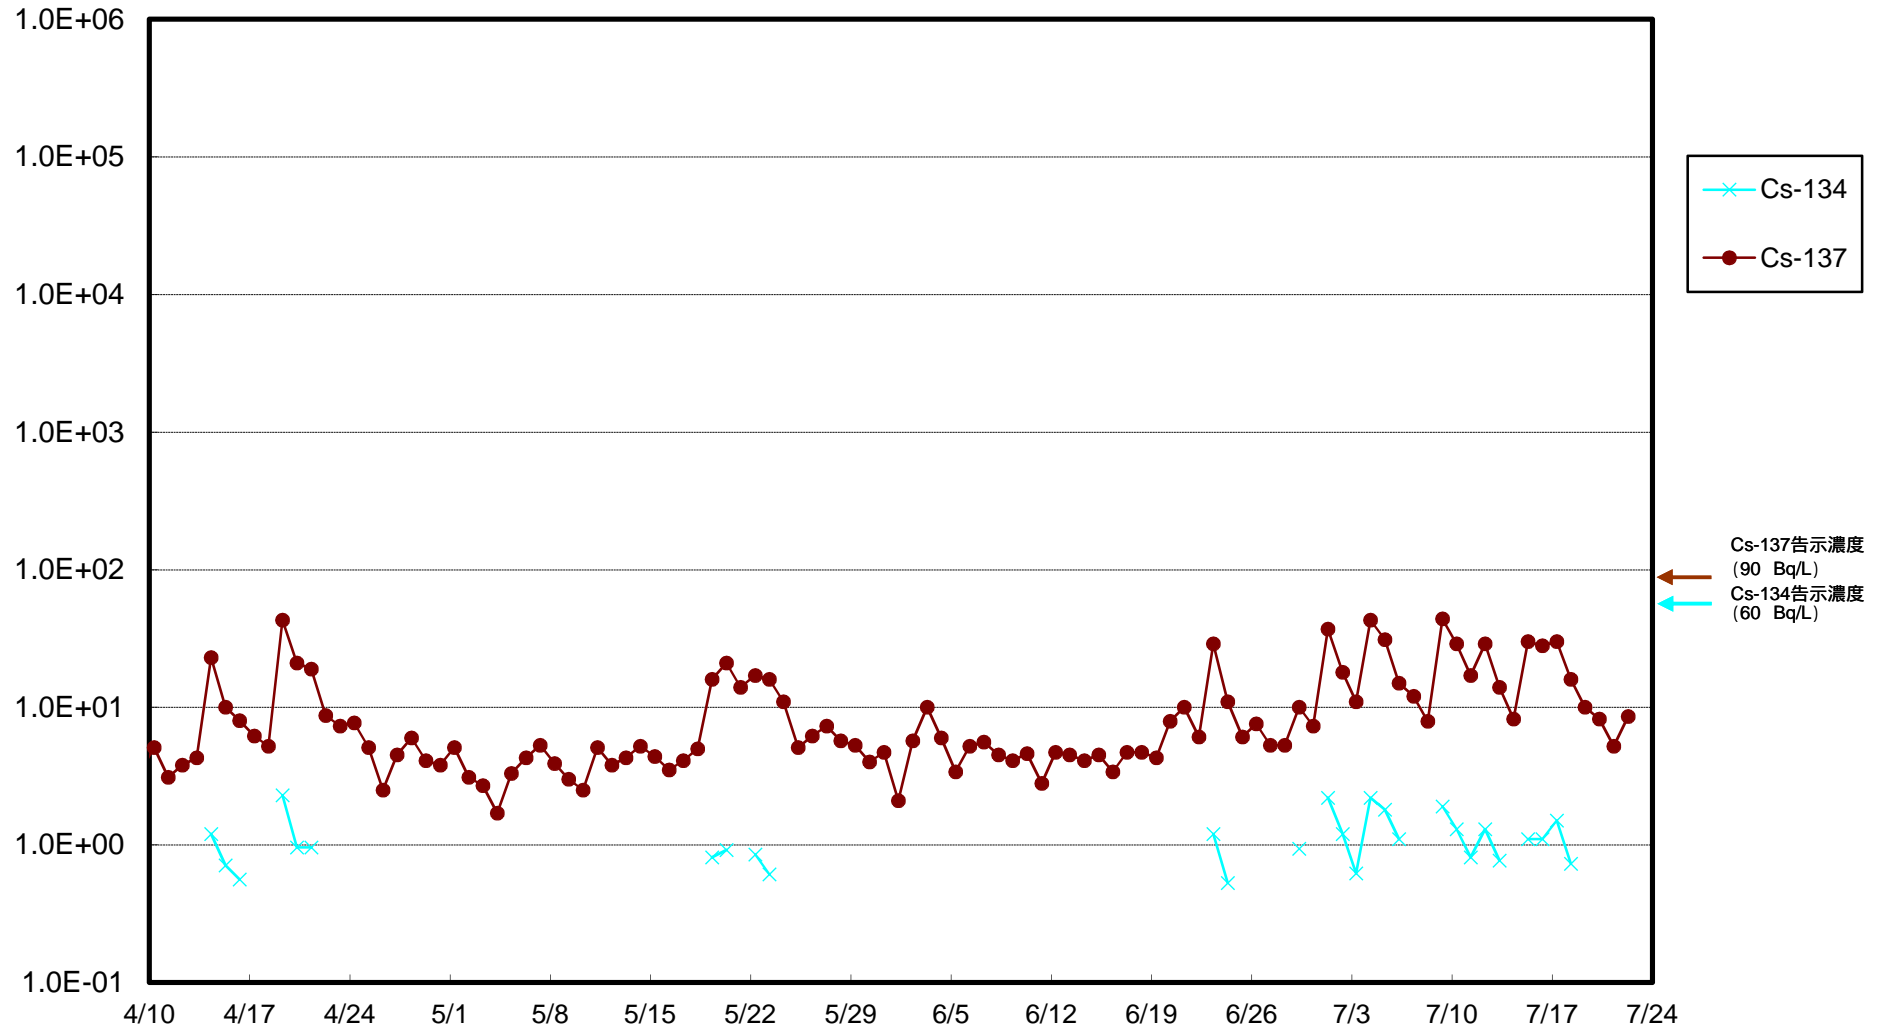

福島第一 物揚場前海水放射能濃度 (Bq / L)

福島第一 1~4号機取水口内北側(東波除堤北側)海水放射能濃度 (Bq / L)

福島第一 1~4号機取水口内南側(遮水壁前)海水放射能濃度 (Bq / L)

福島第一 6号機取水口前海水放射能濃度 (Bq / L)

福島第一 港湾口海水放射能濃度 (Bq / L)