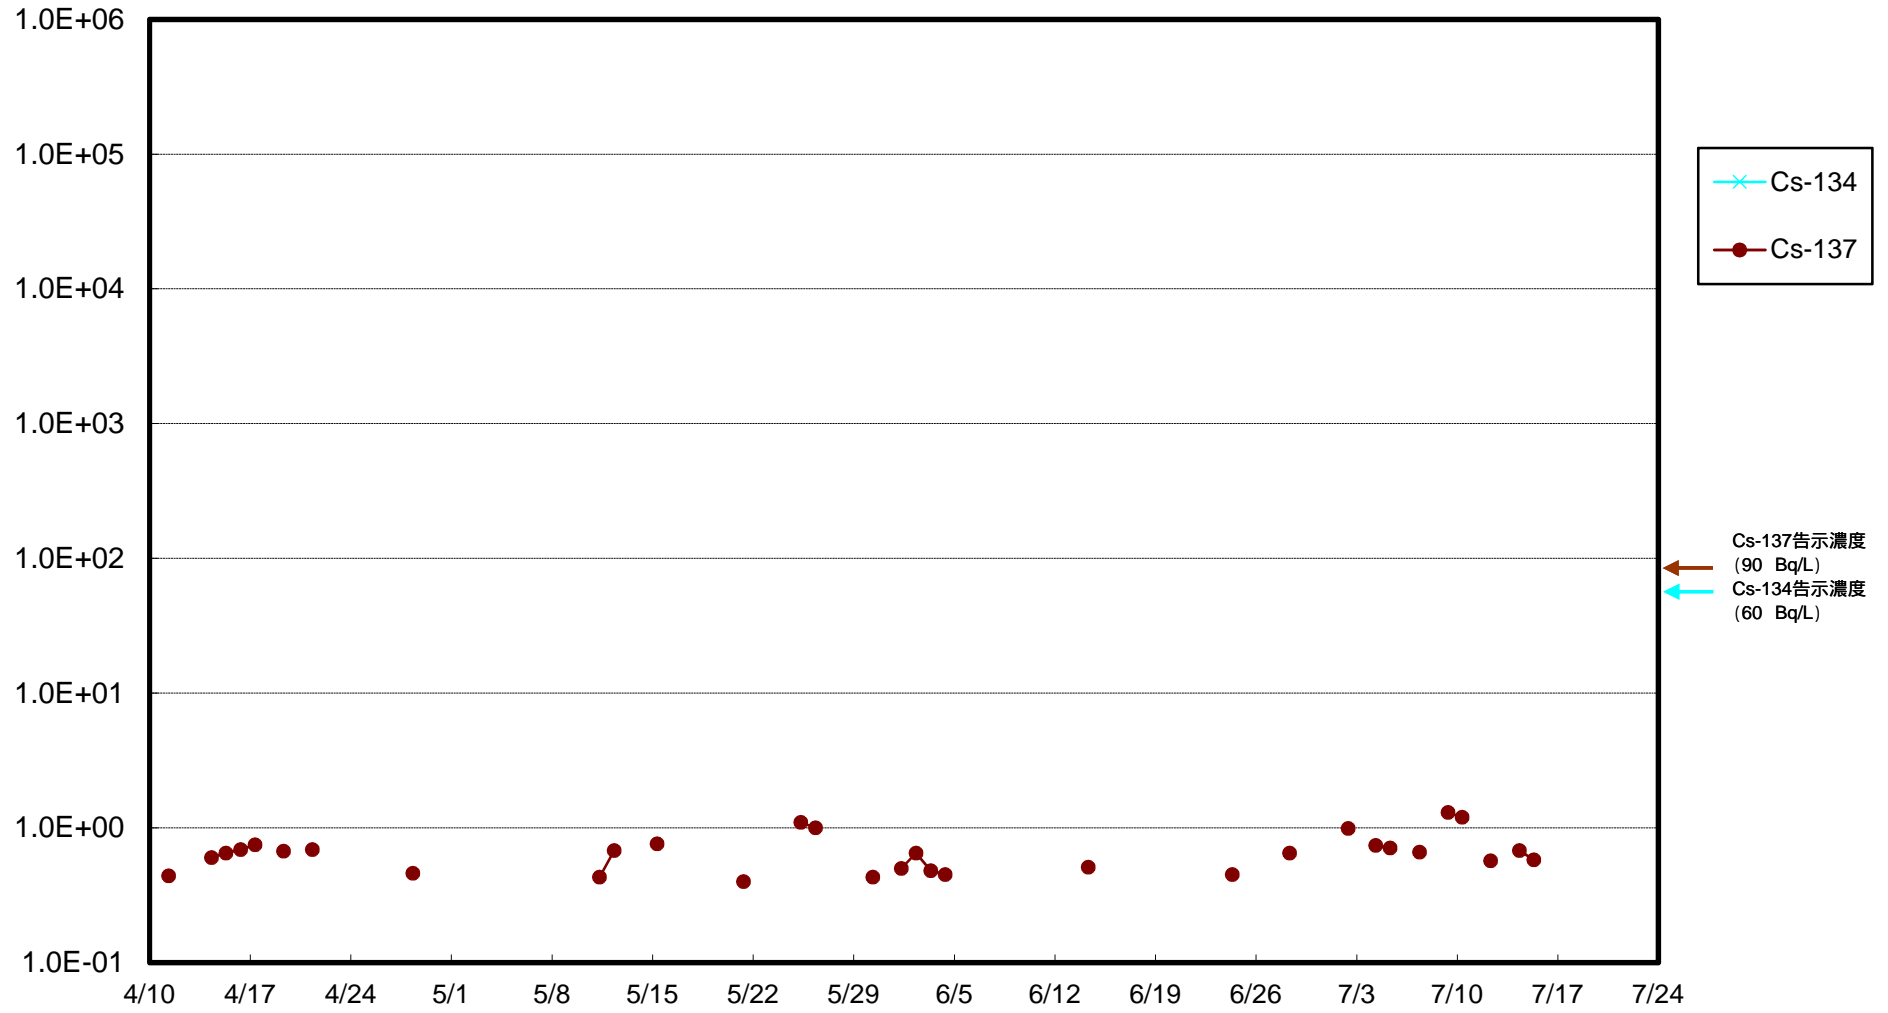

福島第一 物揚場前海水放射能濃度 (Bq / L)

福島第一 1~4号機取水口内北側(東波除堤北側)海水放射能濃度 (Bq / L)

福島第一 1~4号機取水口内南側(遮水壁前)海水放射能濃度 (Bq / L)

福島第一 6号機取水口前海水放射能濃度 (Bq / L)

福島第一 港湾口海水放射能濃度 (Bq / L)