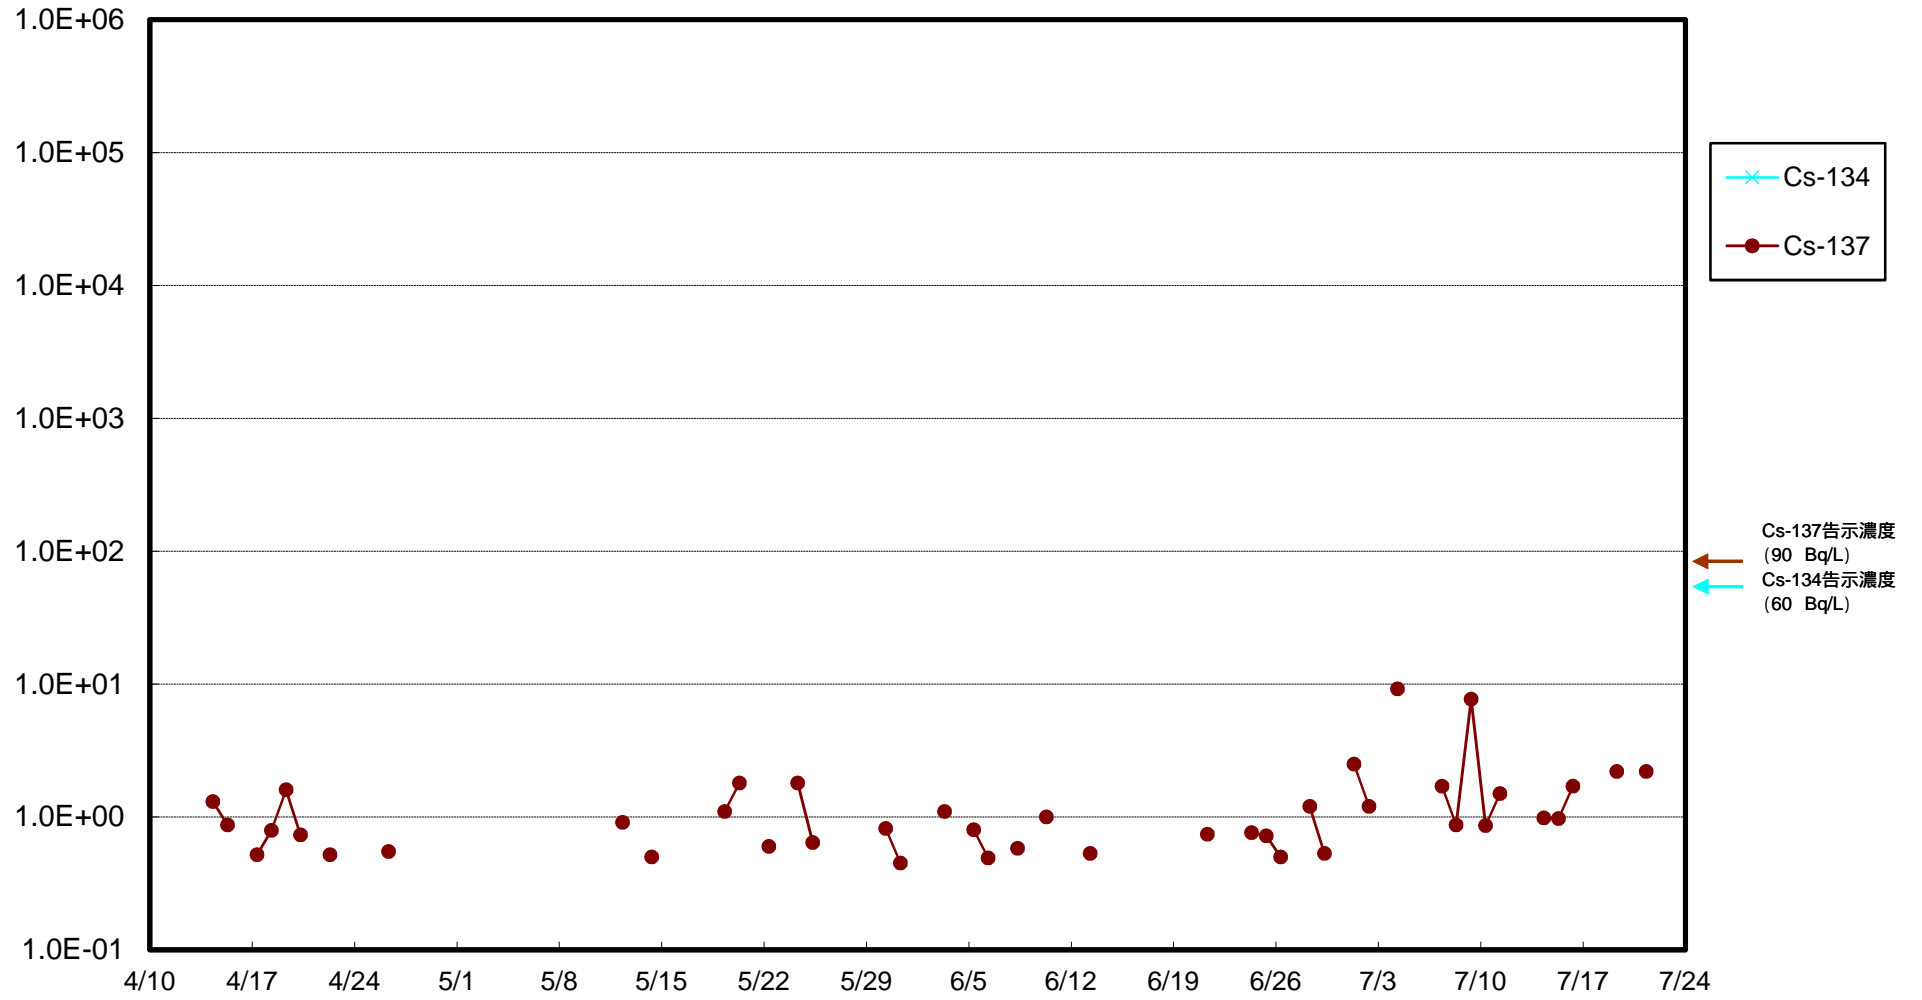

福島第一 物揚場前海水放射能濃度 (Bq / L)

福島第一 1~4号機取水口内北側(東波除堤北側)海水放射能濃度 (Bq / L)

福島第一 1~4号機取水口内南側(遮水壁前)海水放射能濃度 (Bq / L)

福島第一 6号機取水口前海水放射能濃度 (Bq / L)

福島第一 港湾口海水放射能濃度 (Bq / L)