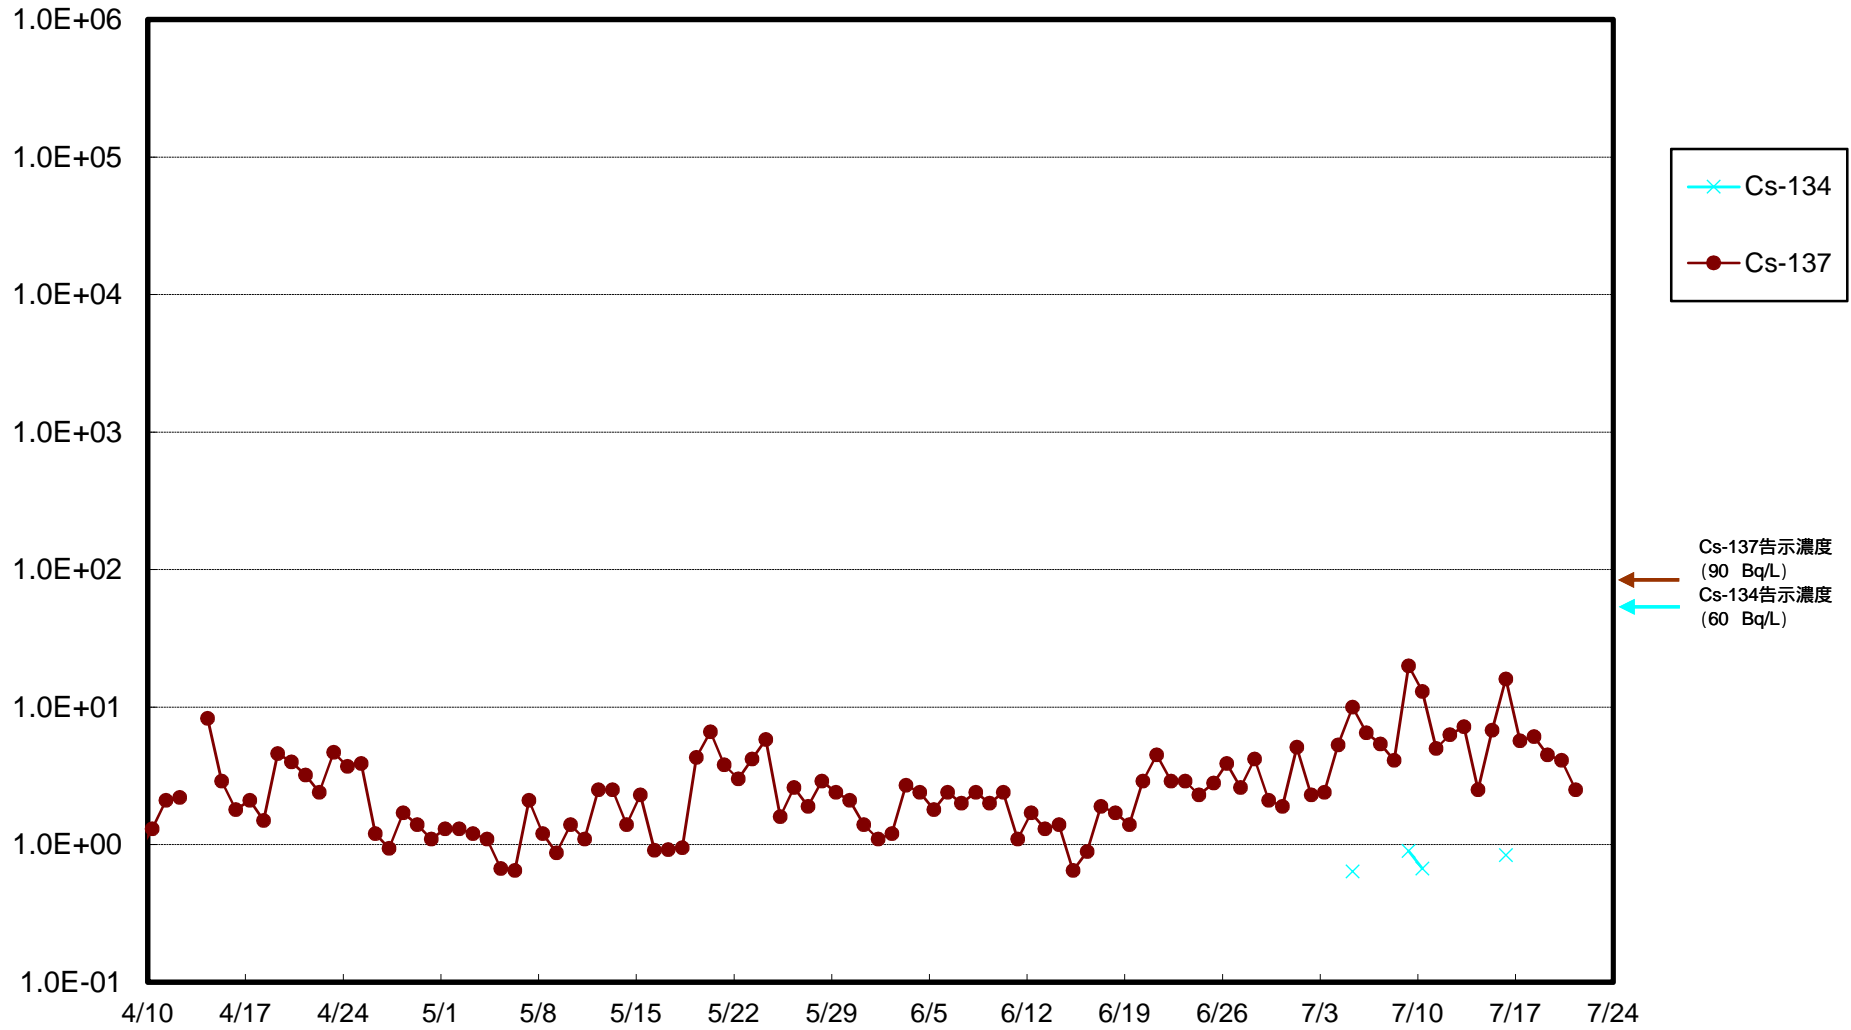

福島第一 物揚場前海水放射能濃度 (Bq / L)

福島第一 1~4号機取水口内北側(東波除堤北側)海水放射能濃度 (Bq / L)

福島第一 1~4号機取水口内南側(遮水壁前)海水放射能濃度 (Bq / L)

福島第一 6号機取水口前海水放射能濃度 (Bq / L)

福島第一 港湾口海水放射能濃度 (Bq / L)