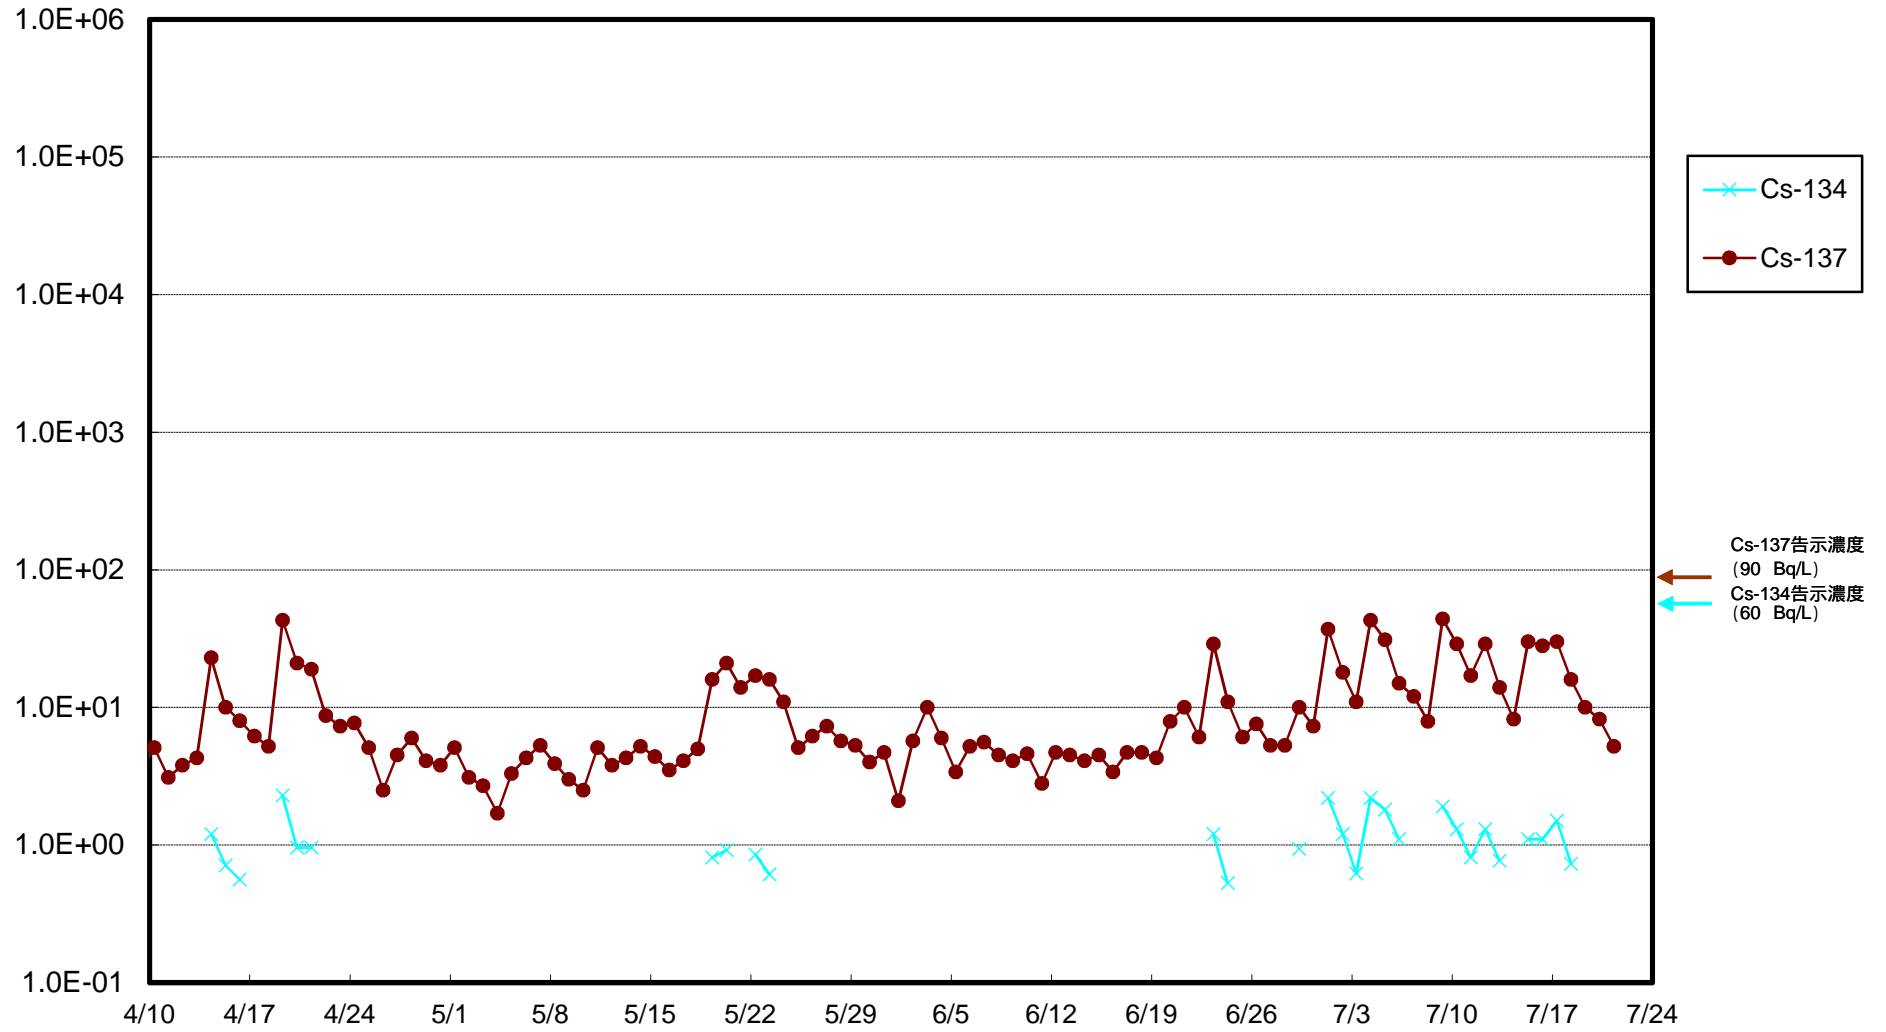

福島第一 物揚場前海水放射能濃度 (Bq / L)

福島第一 1~4号機取水口内北側(東波除堤北側)海水放射能濃度 (Bq / L)

福島第一 1~4号機取水口内南側(遮水壁前)海水放射能濃度 (Bq / L)

福島第一 6号機取水口前海水放射能濃度 (Bq / L)

福島第一 港湾口海水放射能濃度 (Bq / L)