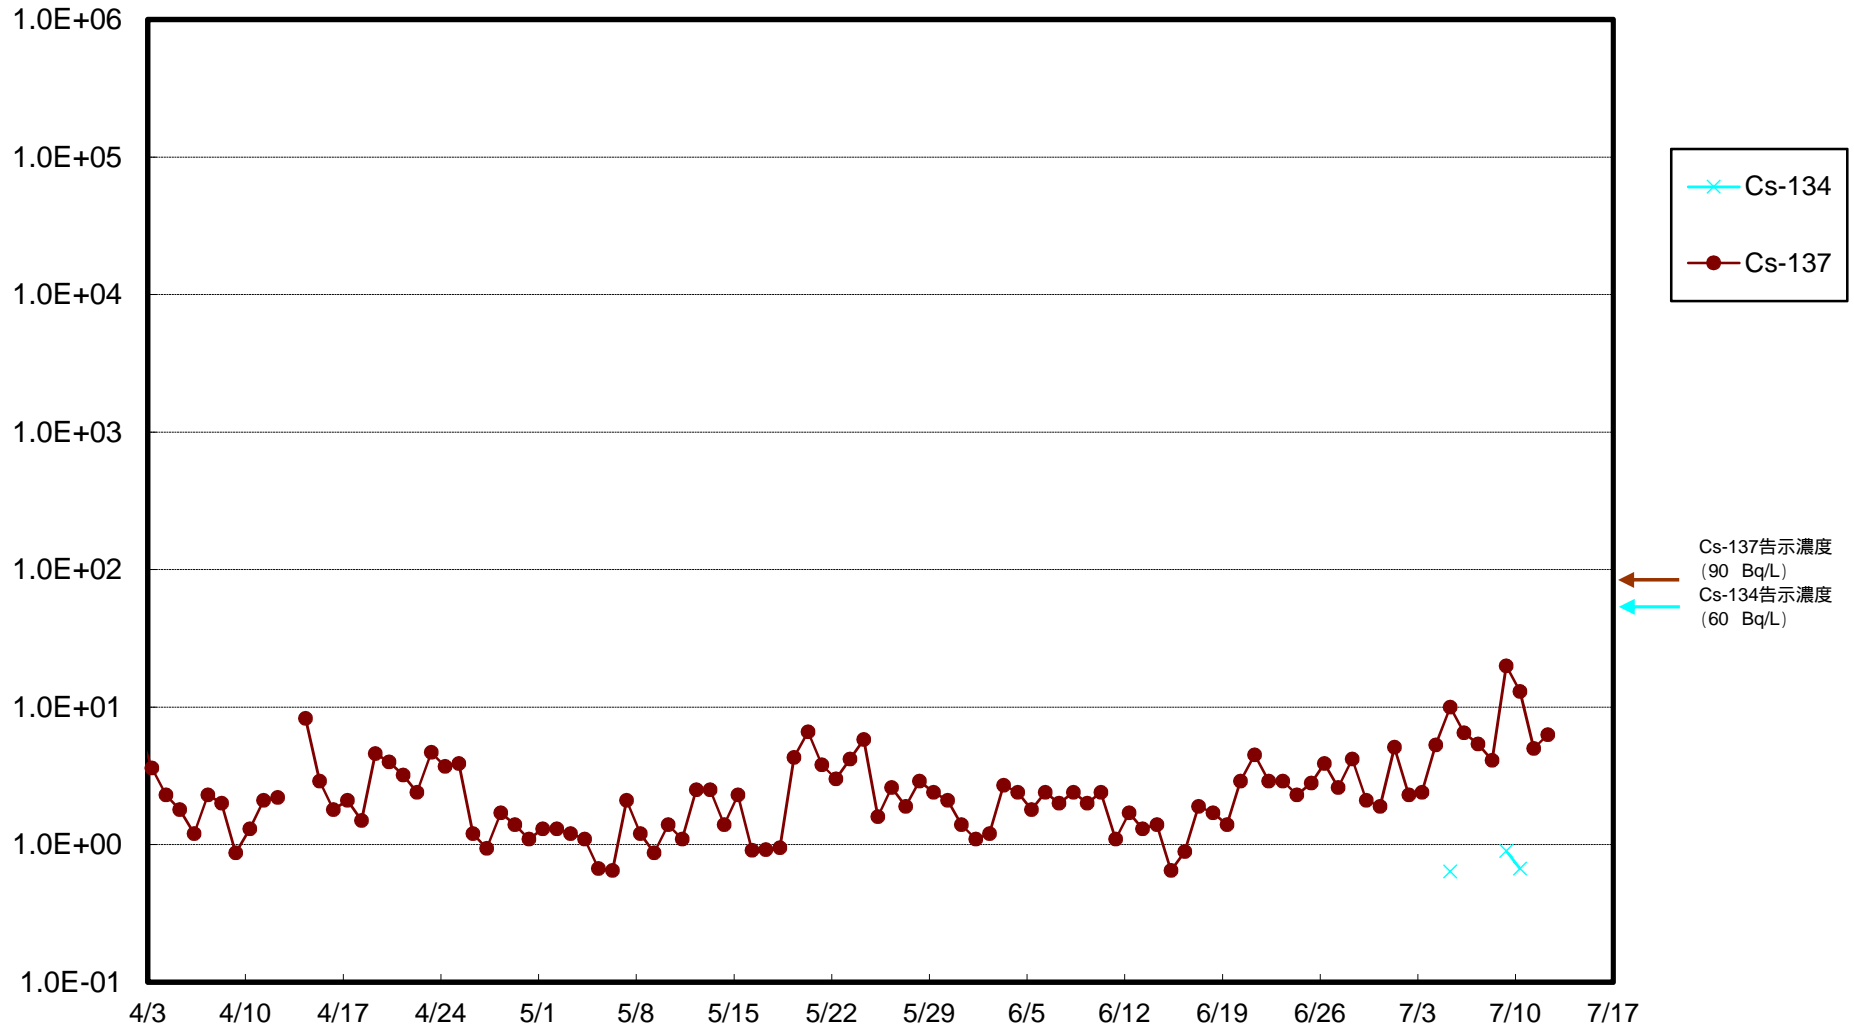

福島第一 物揚場前海水放射能濃度 (Bq / L)

福島第一 1~4号機取水口内北側(東波除堤北側)海水放射能濃度 (Bq / L)

福島第一 1~4号機取水口内南側(遮水壁前)海水放射能濃度 (Bq / L)

福島第一 6号機取水口前海水放射能濃度 (Bq / L)

福島第一 港湾口海水放射能濃度 (Bq / L)