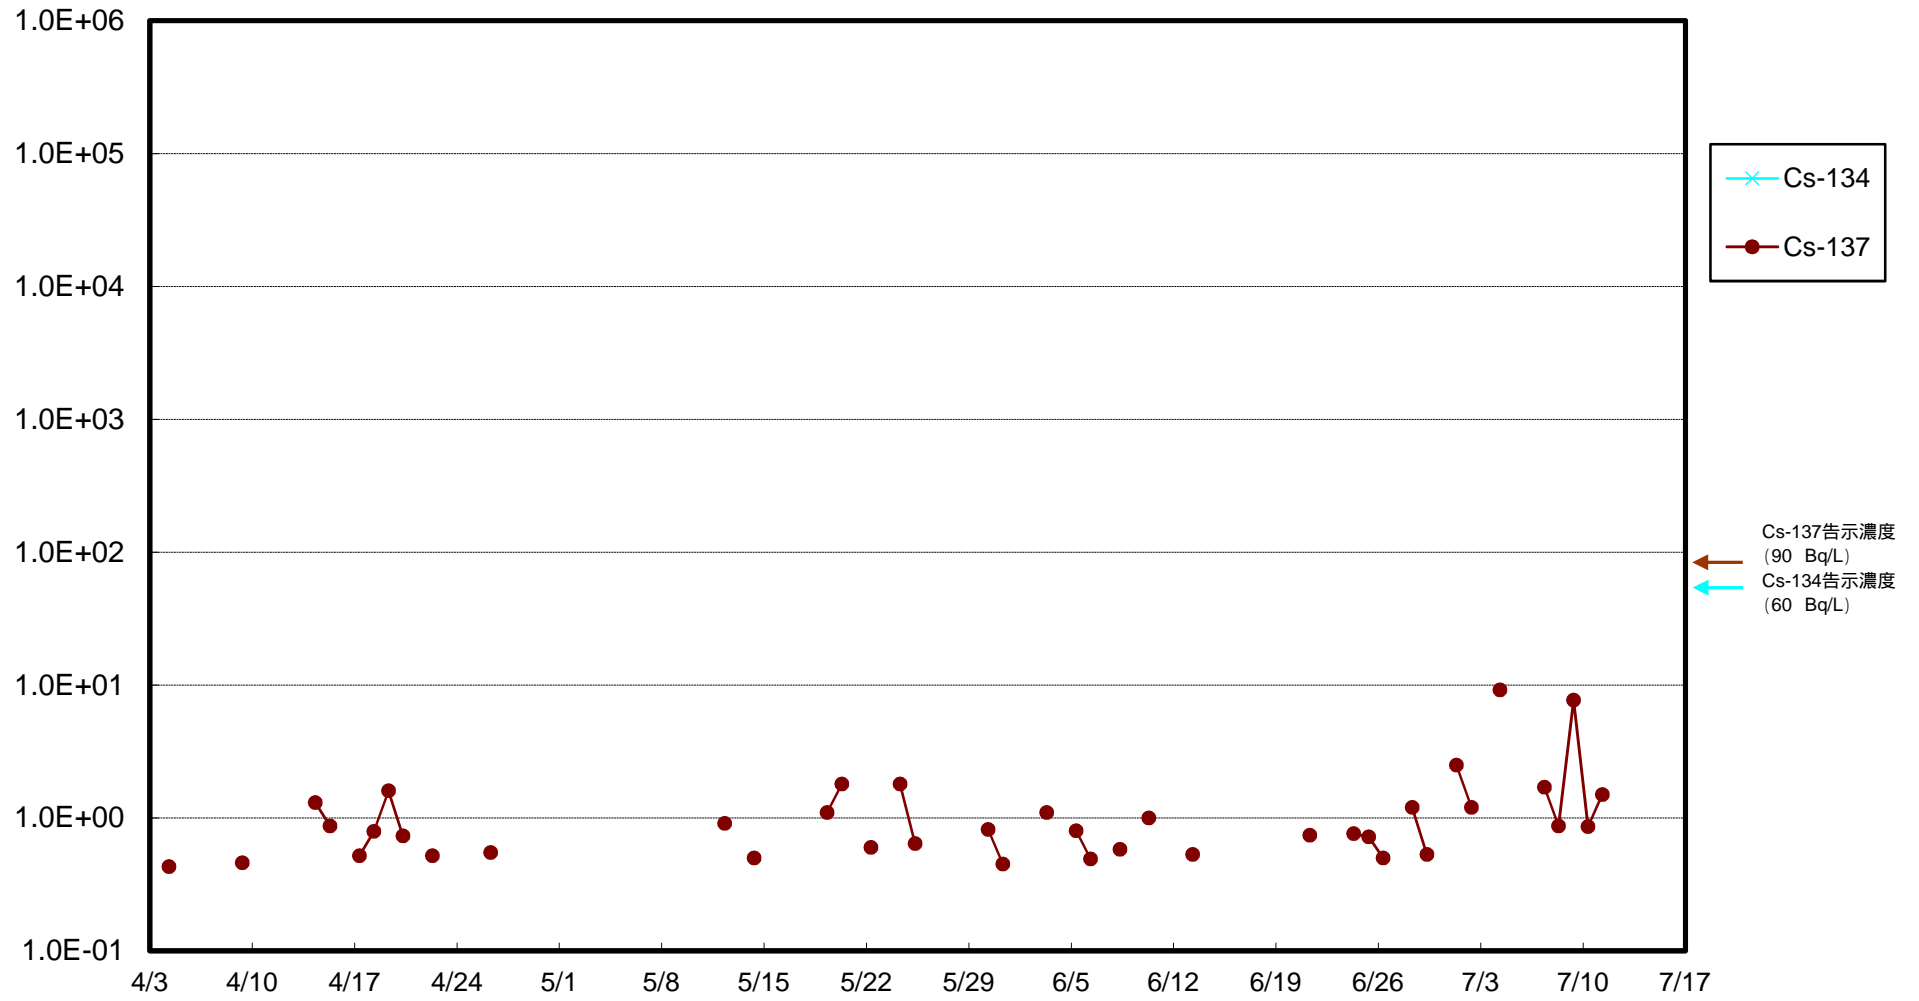

福島第一 物揚場前海水放射能濃度 (Bq / L)

福島第一 1~4号機取水口内北側(東波除堤北側)海水放射能濃度 (Bq / L)

福島第一 1~4号機取水口内南側(遮水壁前)海水放射能濃度 (Bq / L)

福島第一 6号機取水口前海水放射能濃度 (Bq / L)

福島第一 港湾口海水放射能濃度 (Bq / L)