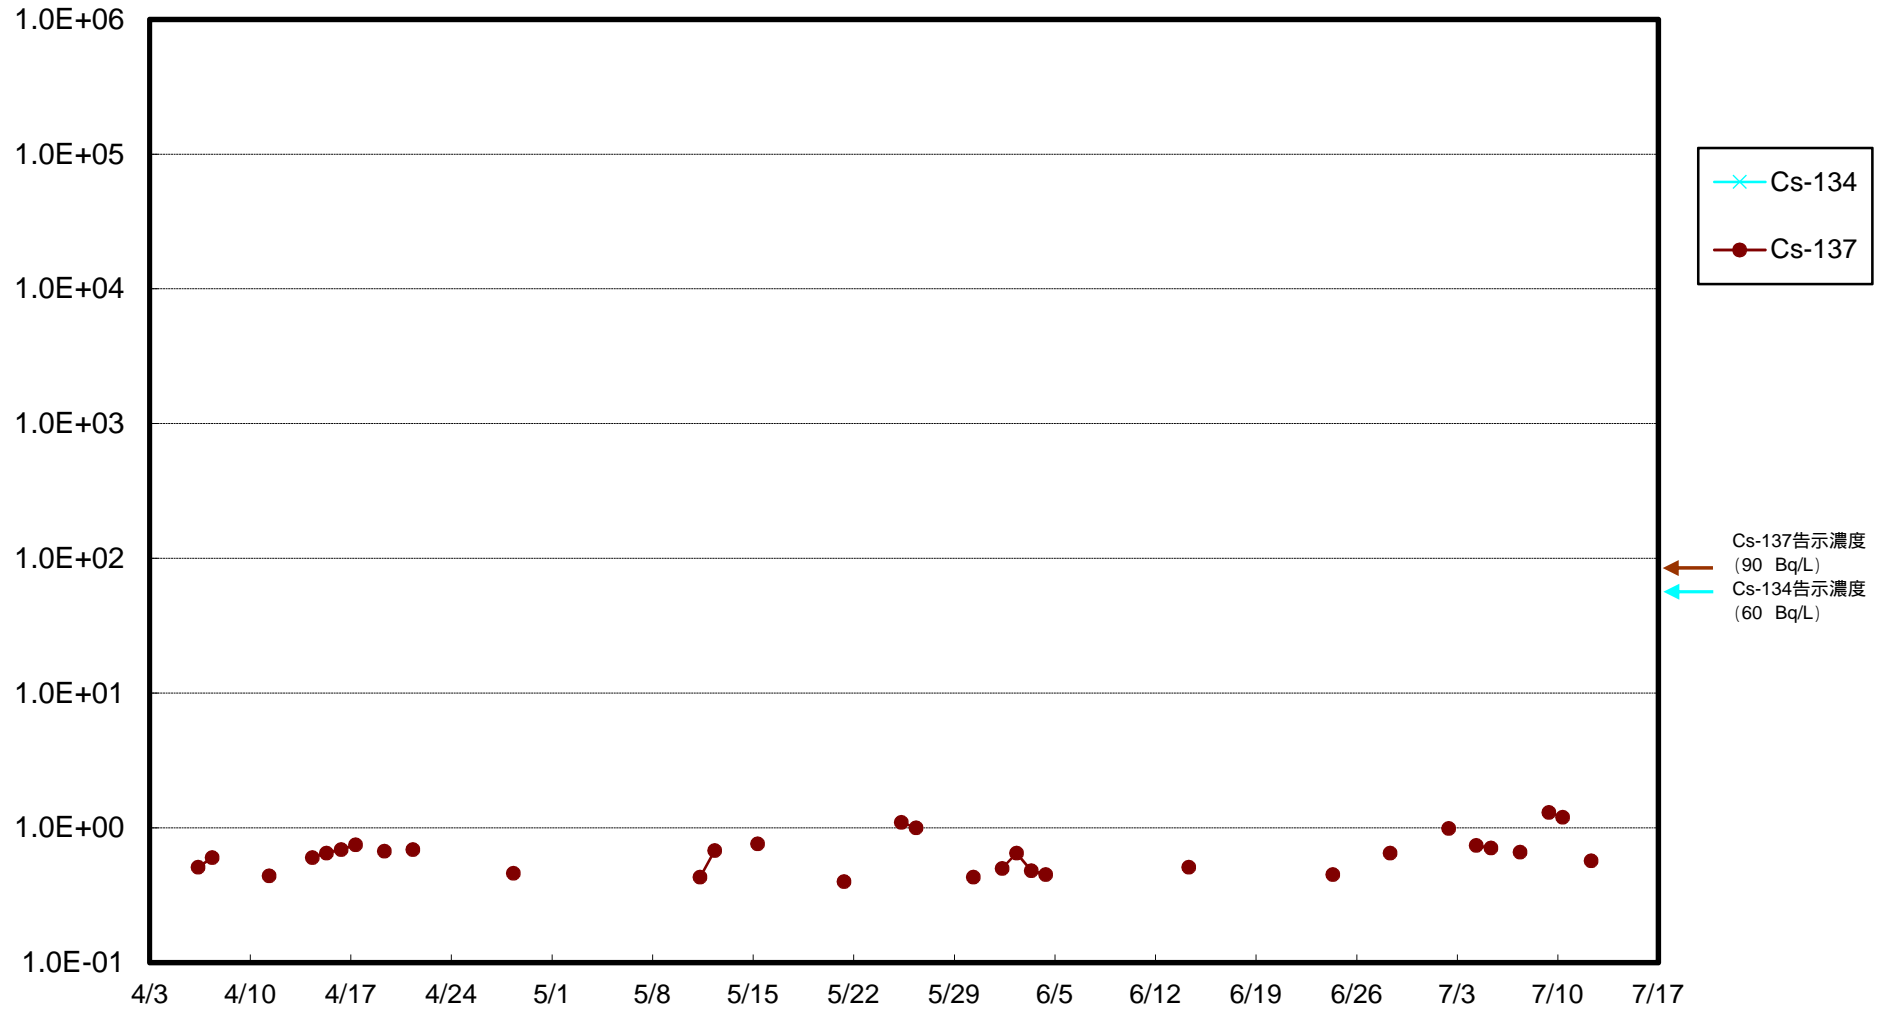

福島第一 物揚場前海水放射能濃度 (Bq / L)

福島第一 1~4号機取水口内北側(東波除堤北側)海水放射能濃度 (Bq / L)

福島第一 1~4号機取水口内南側(遮水壁前)海水放射能濃度 (Bq / L)

福島第一 6号機取水口前海水放射能濃度 (Bq / L)

福島第一 港湾口海水放射能濃度 (Bq / L)