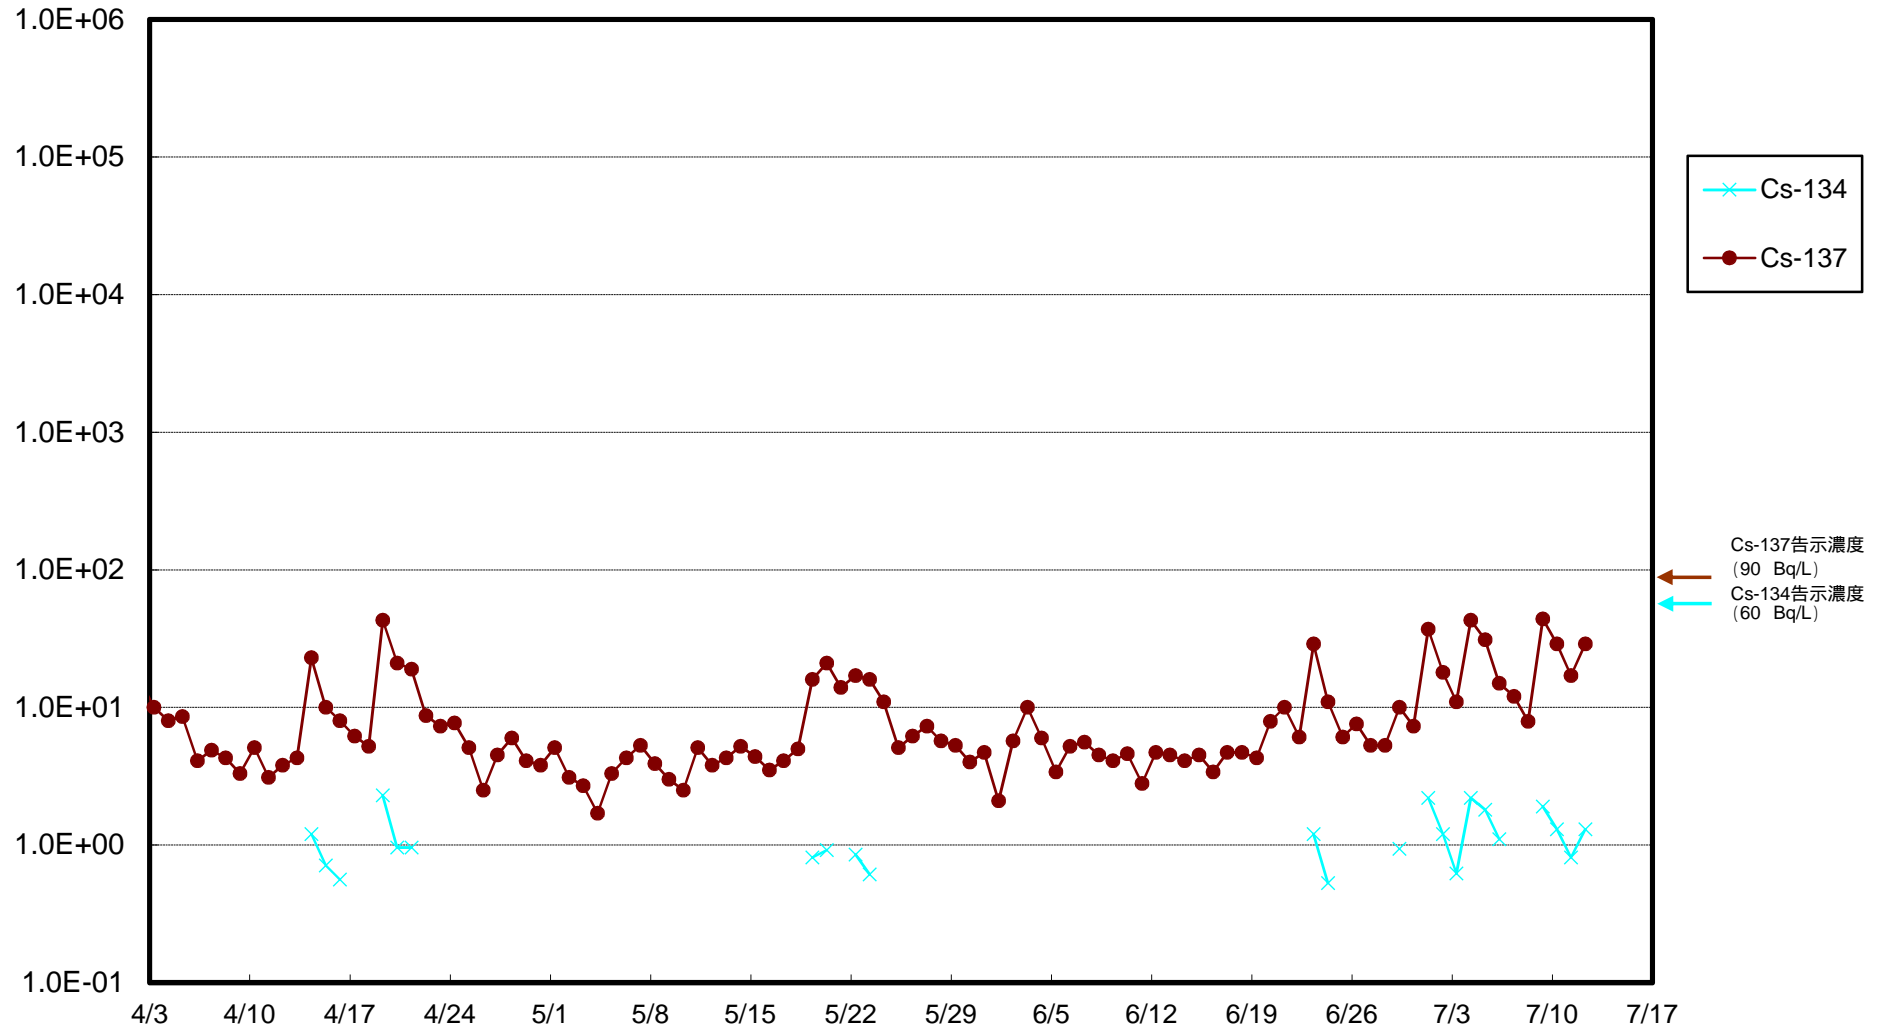

福島第一 物揚場前海水放射能濃度 (Bq / L)

福島第一 1~4号機取水口内北側(東波除堤北側)海水放射能濃度 (Bq / L)

福島第一 1~4号機取水口内南側(遮水壁前)海水放射能濃度 (Bq / L)

福島第一 6号機取水口前海水放射能濃度 (Bq / L)

福島第一 港湾口海水放射能濃度 (Bq / L)