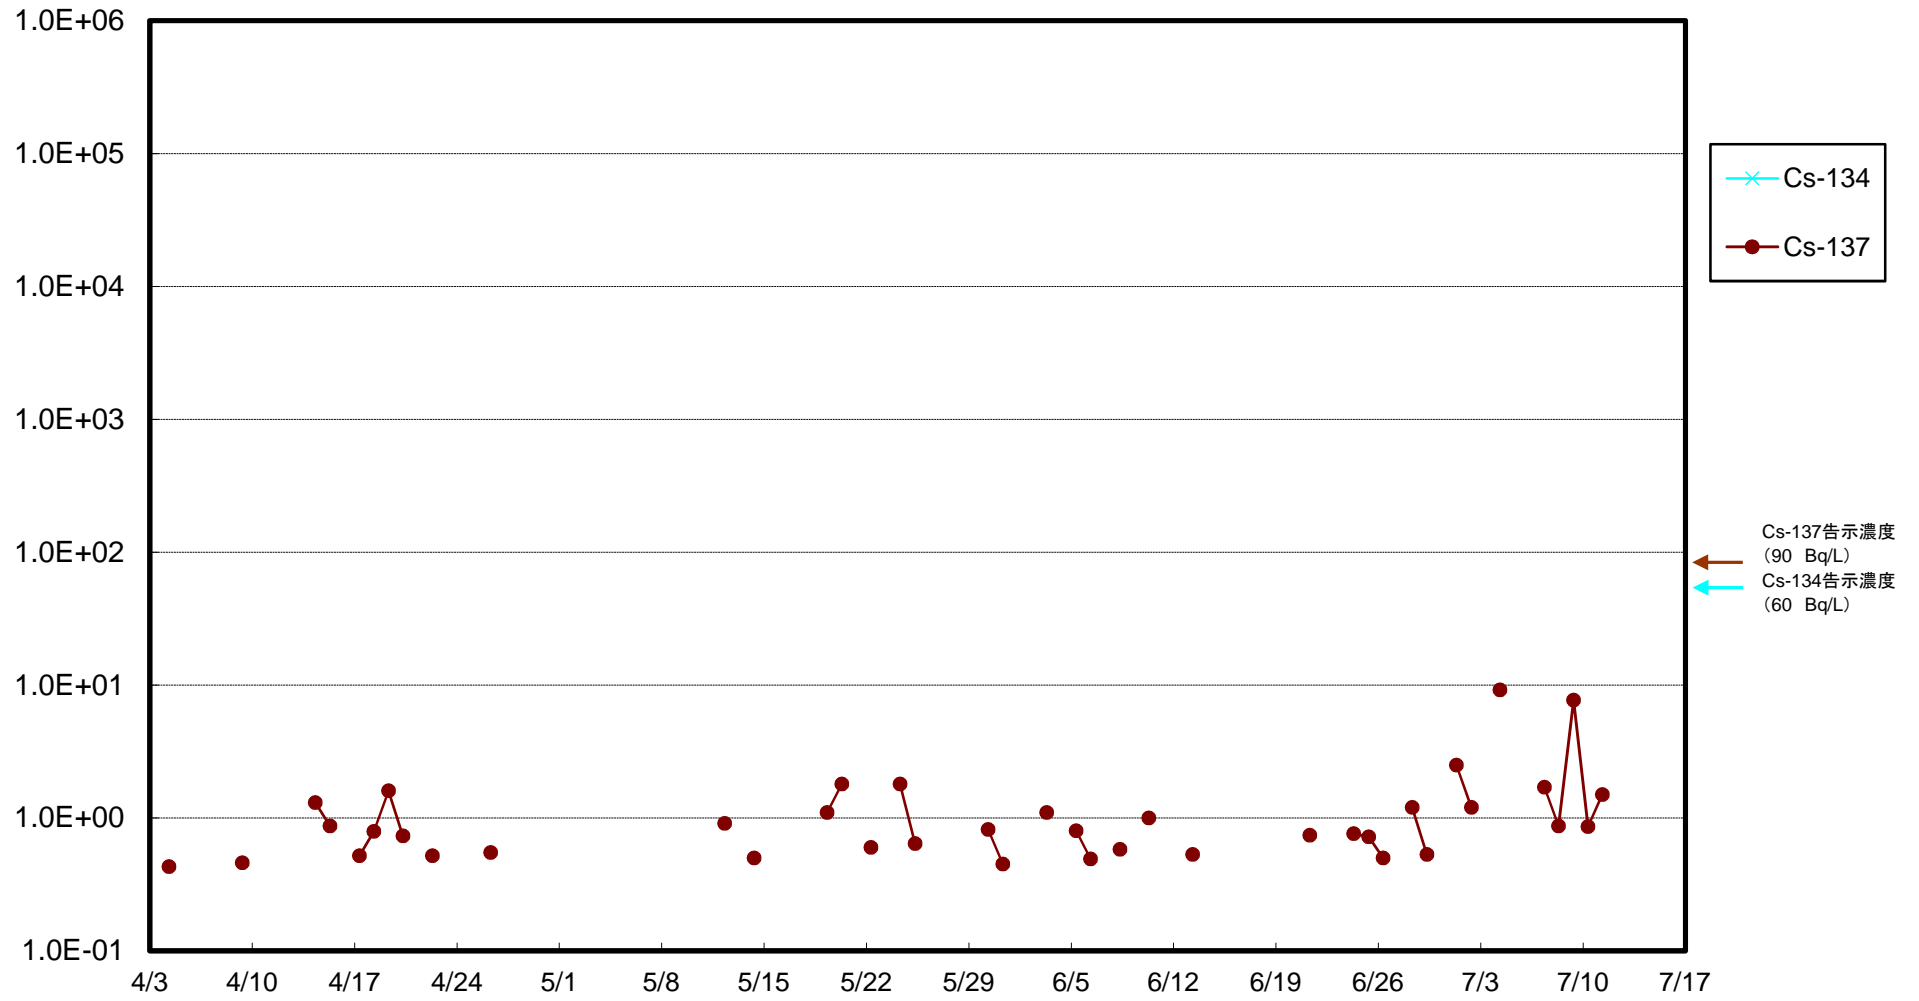

福島第一 物揚場前海水放射能濃度(Bq/L)

福島第一 1~4号機取水口内北側(東波除堤北側)海水放射能濃度(Bq/L)

福島第一 1~4号機取水口内南側(遮水壁前)海水放射能濃度(Bq/L)

福島第一 6号機取水口前海水放射能濃度(Bq/L)

福島第一 港湾口海水放射能濃度 (Bq/L)