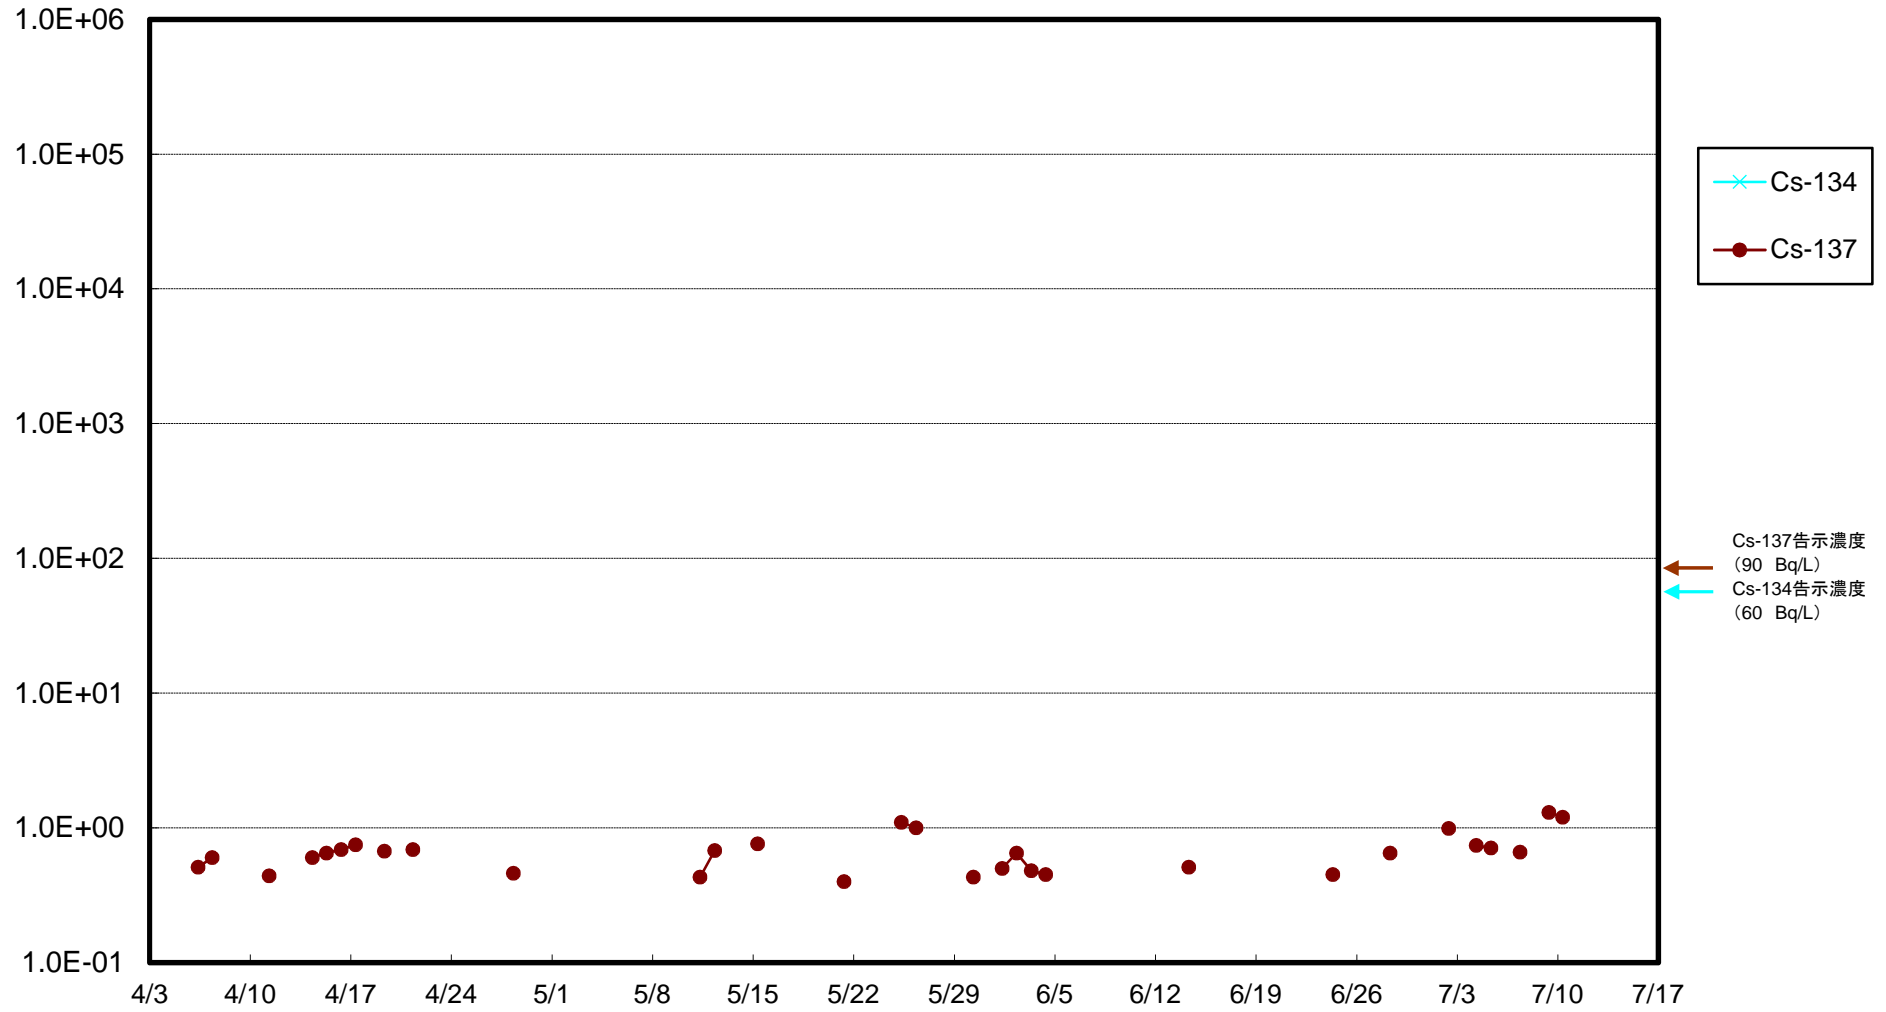

福島第一 物揚場前海水放射能濃度(Bq/L)

福島第一 1~4号機取水口内北側(東波除堤北側)海水放射能濃度(Bq/L)

福島第一 1~4号機取水口内南側(遮水壁前)海水放射能濃度(Bq/L)

福島第一 6号機取水口前海水放射能濃度(Bq/L)

福島第一 港湾口海水放射能濃度 (Bq/L)