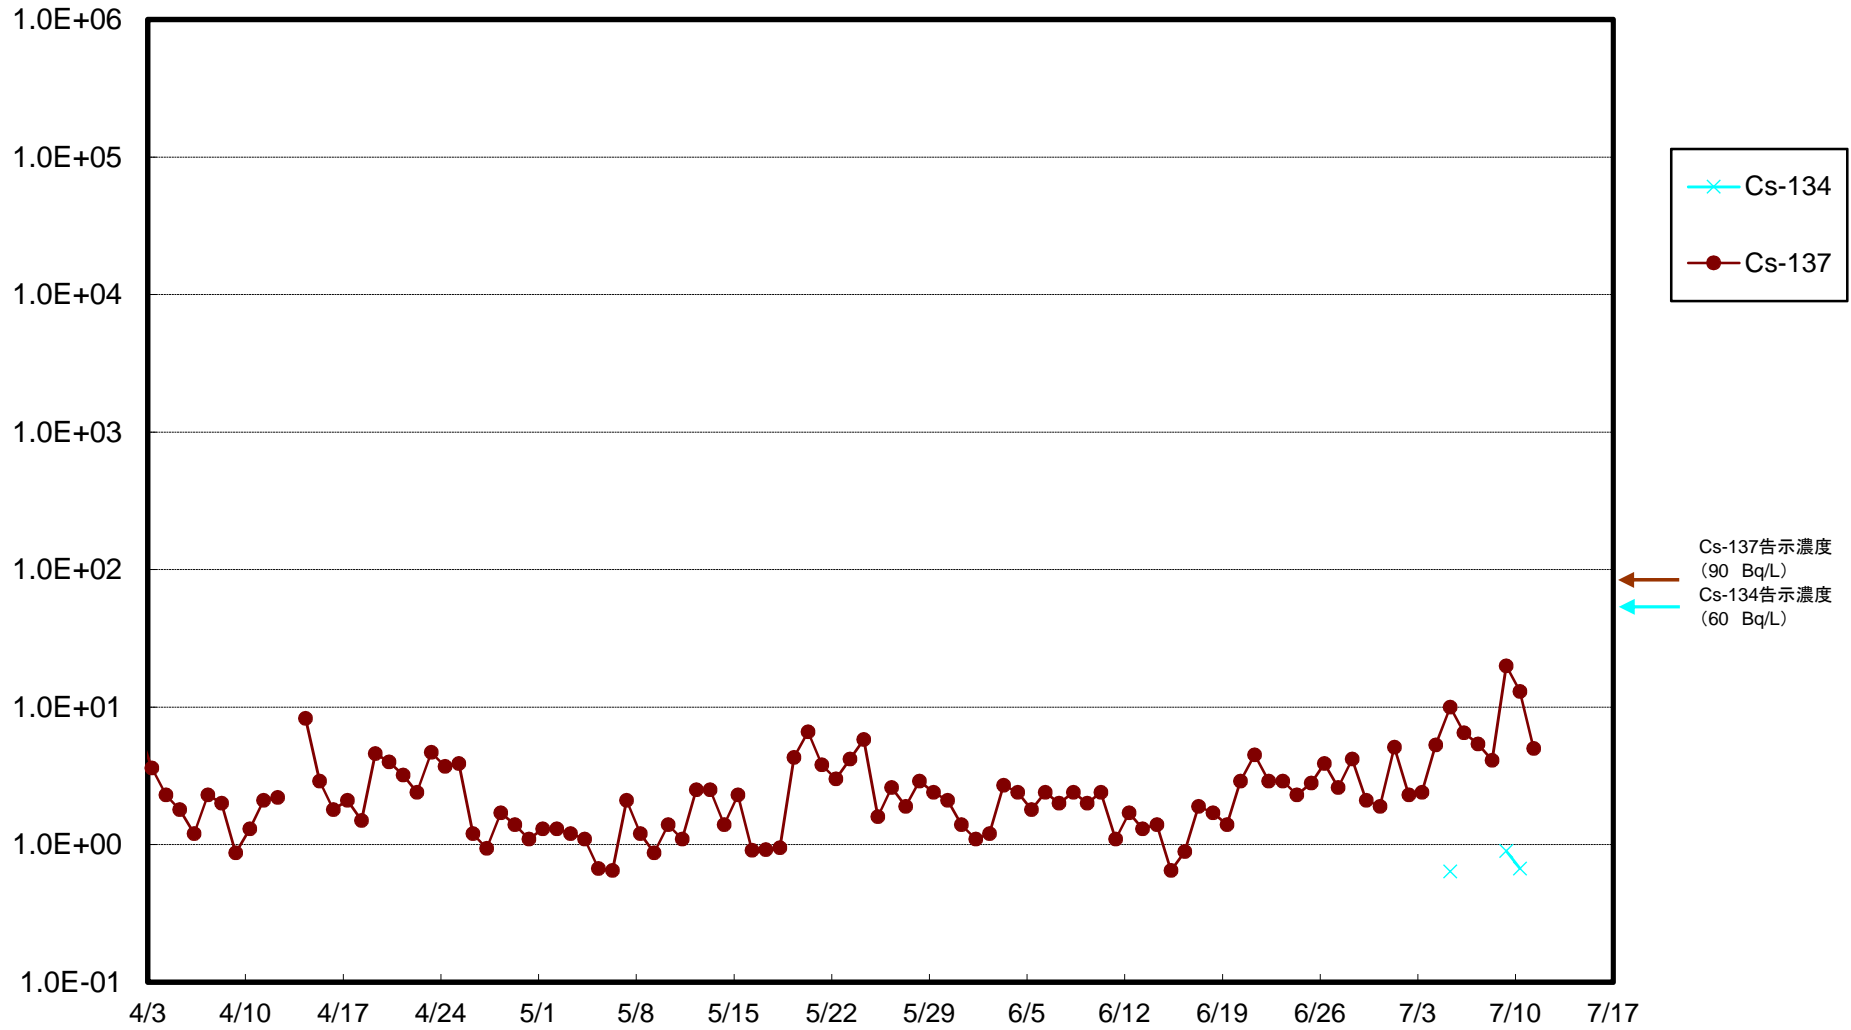

福島第一 物揚場前海水放射能濃度(Bq/L)

福島第一 1~4号機取水口内北側(東波除堤北側)海水放射能濃度(Bq/L)

福島第一 1~4号機取水口内南側(遮水壁前)海水放射能濃度(Bq/L)

福島第一 6号機取水口前海水放射能濃度(Bq/L)

福島第一 港湾口海水放射能濃度 (Bq/L)