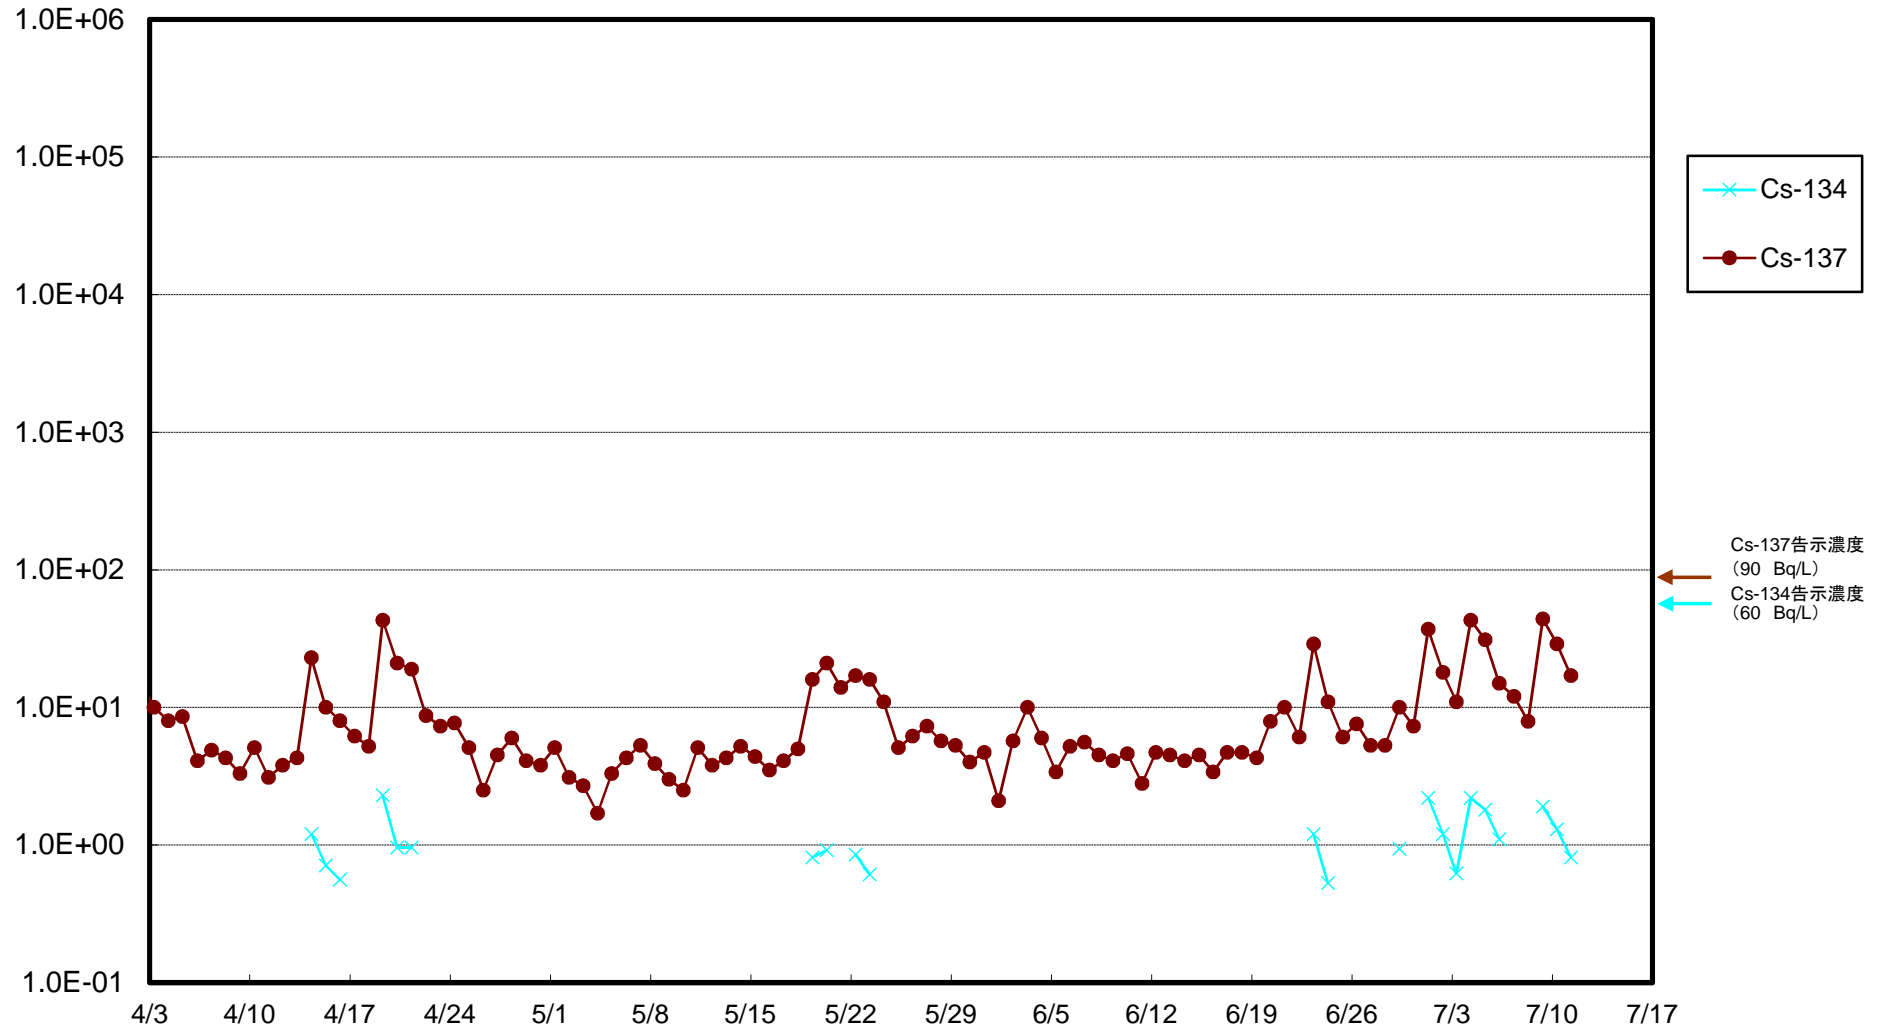

福島第一 物揚場前海水放射能濃度(Bq/L)

福島第一 1~4号機取水口内北側(東波除堤北側)海水放射能濃度(Bq/L)

福島第一 1~4号機取水口内南側(遮水壁前)海水放射能濃度(Bq/L)

福島第一 6号機取水口前海水放射能濃度(Bq/L)

福島第一 港湾口海水放射能濃度 (Bq/L)