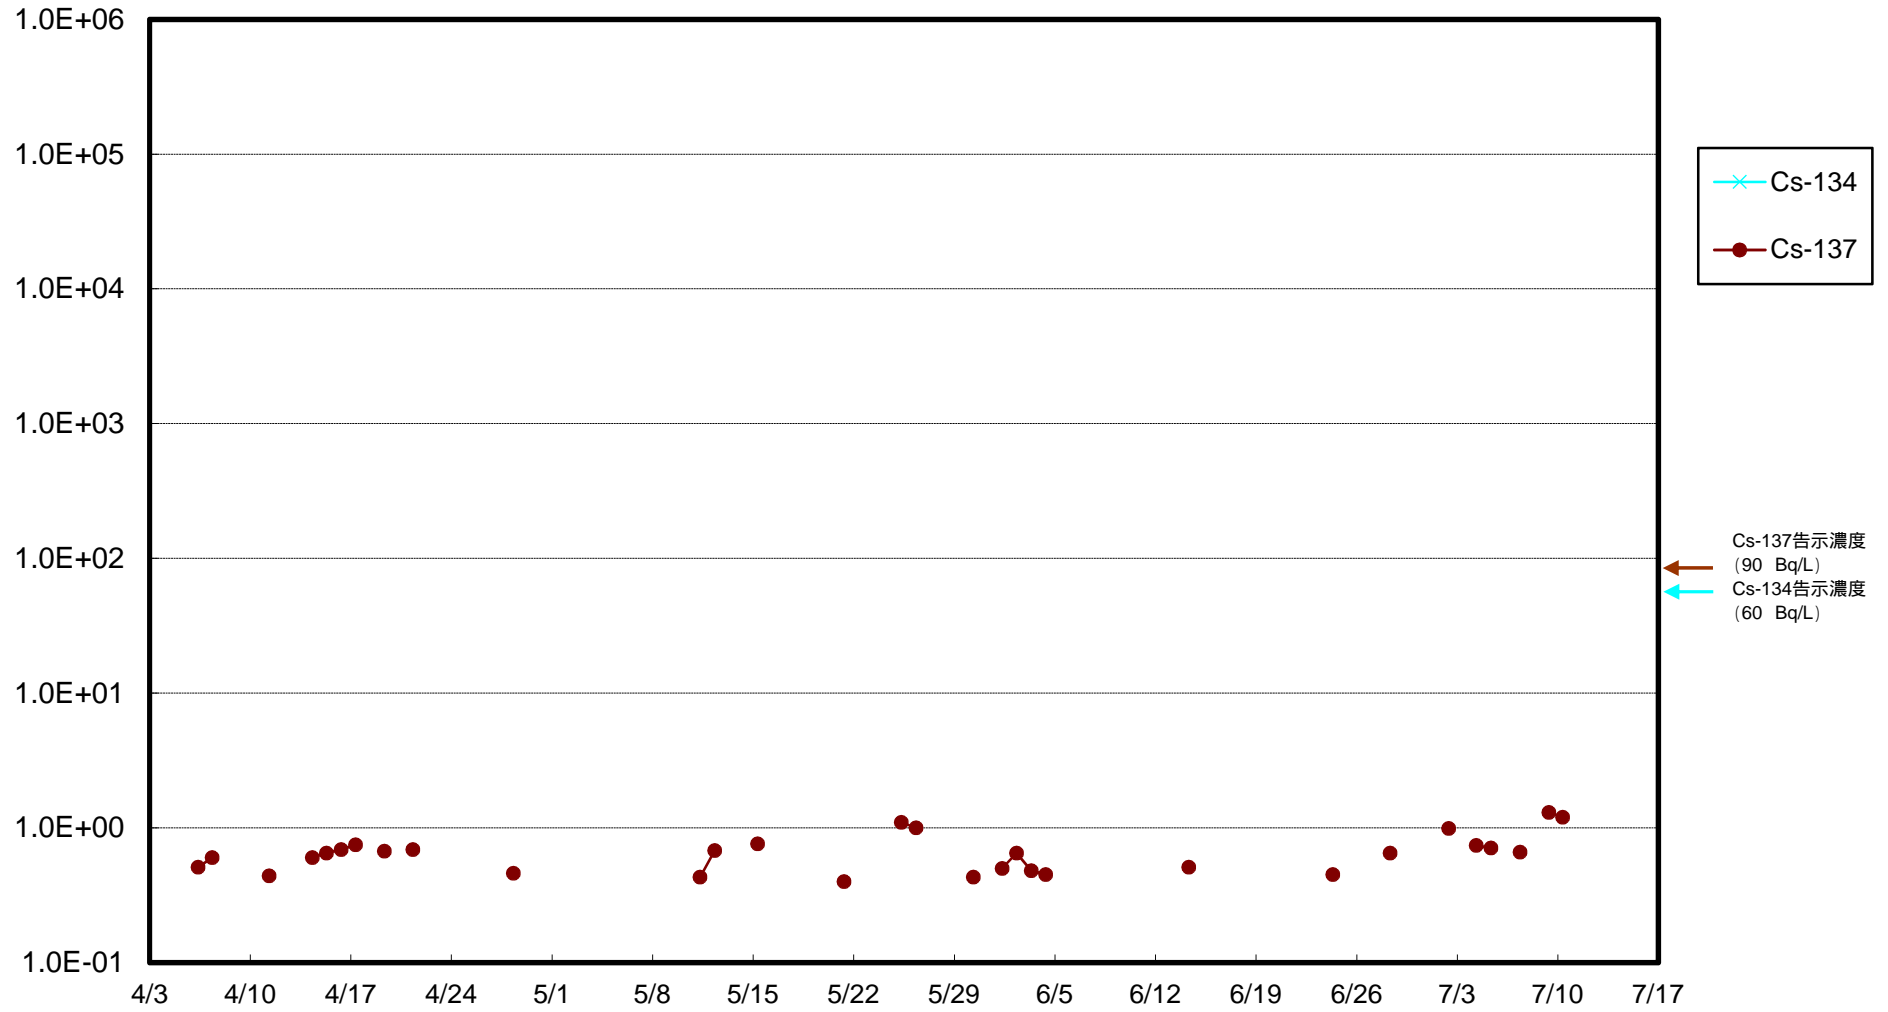

福島第一 物揚場前海水放射能濃度 (Bq / L)

福島第一 1~4号機取水口内北側(東波除堤北側)海水放射能濃度 (Bq / L)

福島第一 1~4号機取水口内南側(遮水壁前)海水放射能濃度 (Bq / L)

福島第一 6号機取水口前海水放射能濃度 (Bq / L)

福島第一 港湾口海水放射能濃度 (Bq / L)