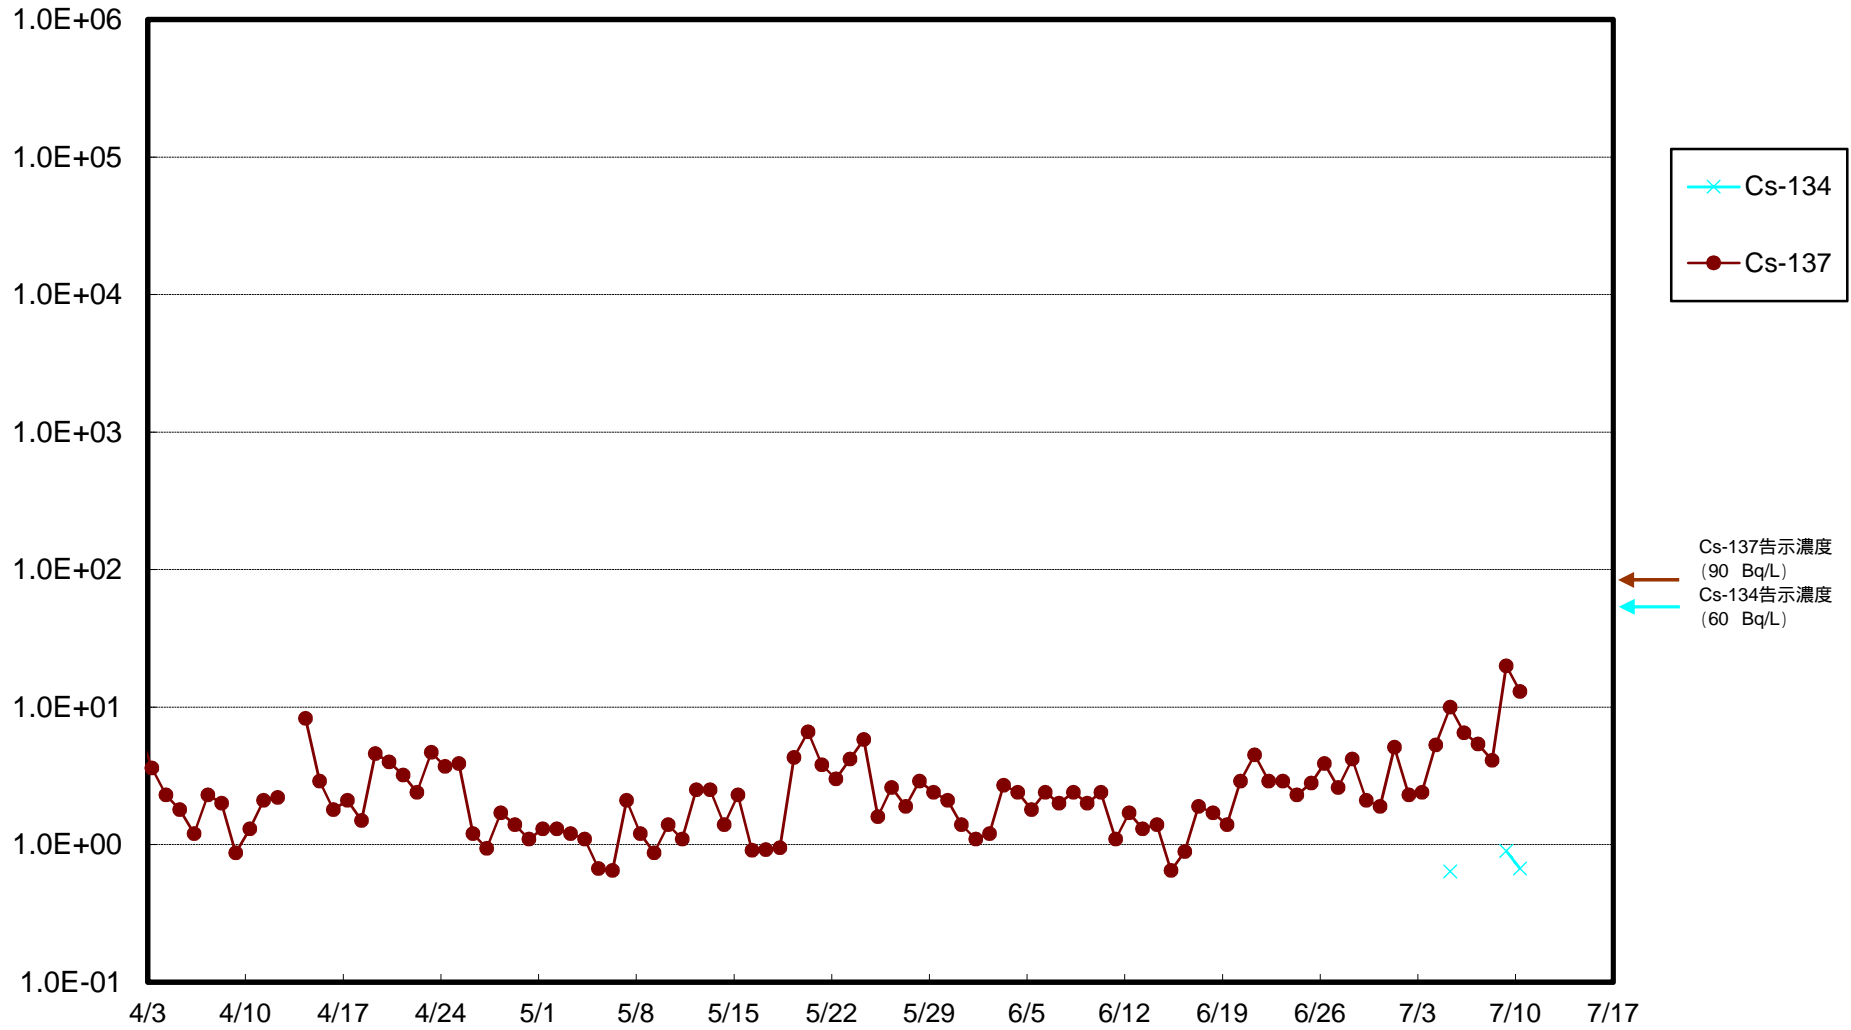

福島第一 物揚場前海水放射能濃度 (Bq / L)

福島第一 1~4号機取水口内北側(東波除堤北側)海水放射能濃度 (Bq / L)

福島第一 1~4号機取水口内南側(遮水壁前)海水放射能濃度 (Bq / L)

福島第一 6号機取水口前海水放射能濃度 (Bq / L)

福島第一 港湾口海水放射能濃度 (Bq / L)