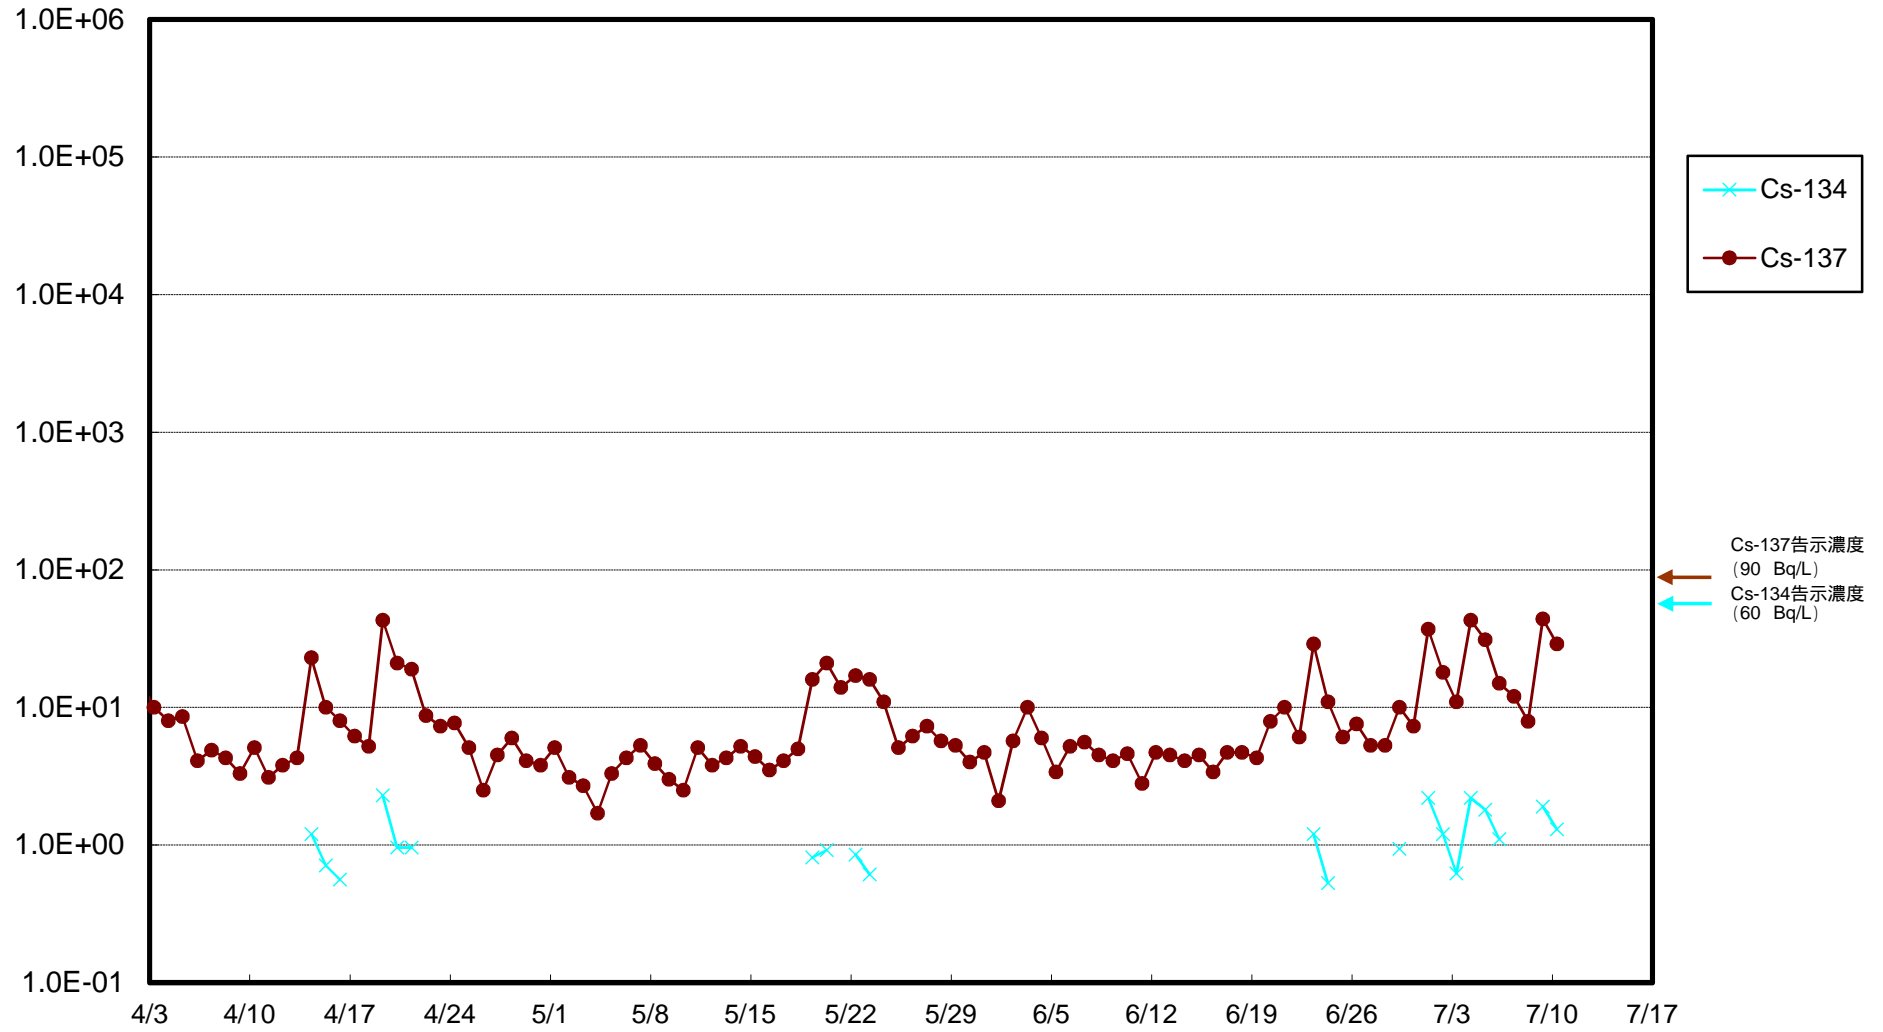

福島第一 物揚場前海水放射能濃度 (Bq / L)

福島第一 1~4号機取水口内北側(東波除堤北側)海水放射能濃度 (Bq / L)

福島第一 1~4号機取水口内南側(遮水壁前)海水放射能濃度 (Bq / L)

福島第一 6号機取水口前海水放射能濃度 (Bq / L)

福島第一 港湾口海水放射能濃度 (Bq / L)