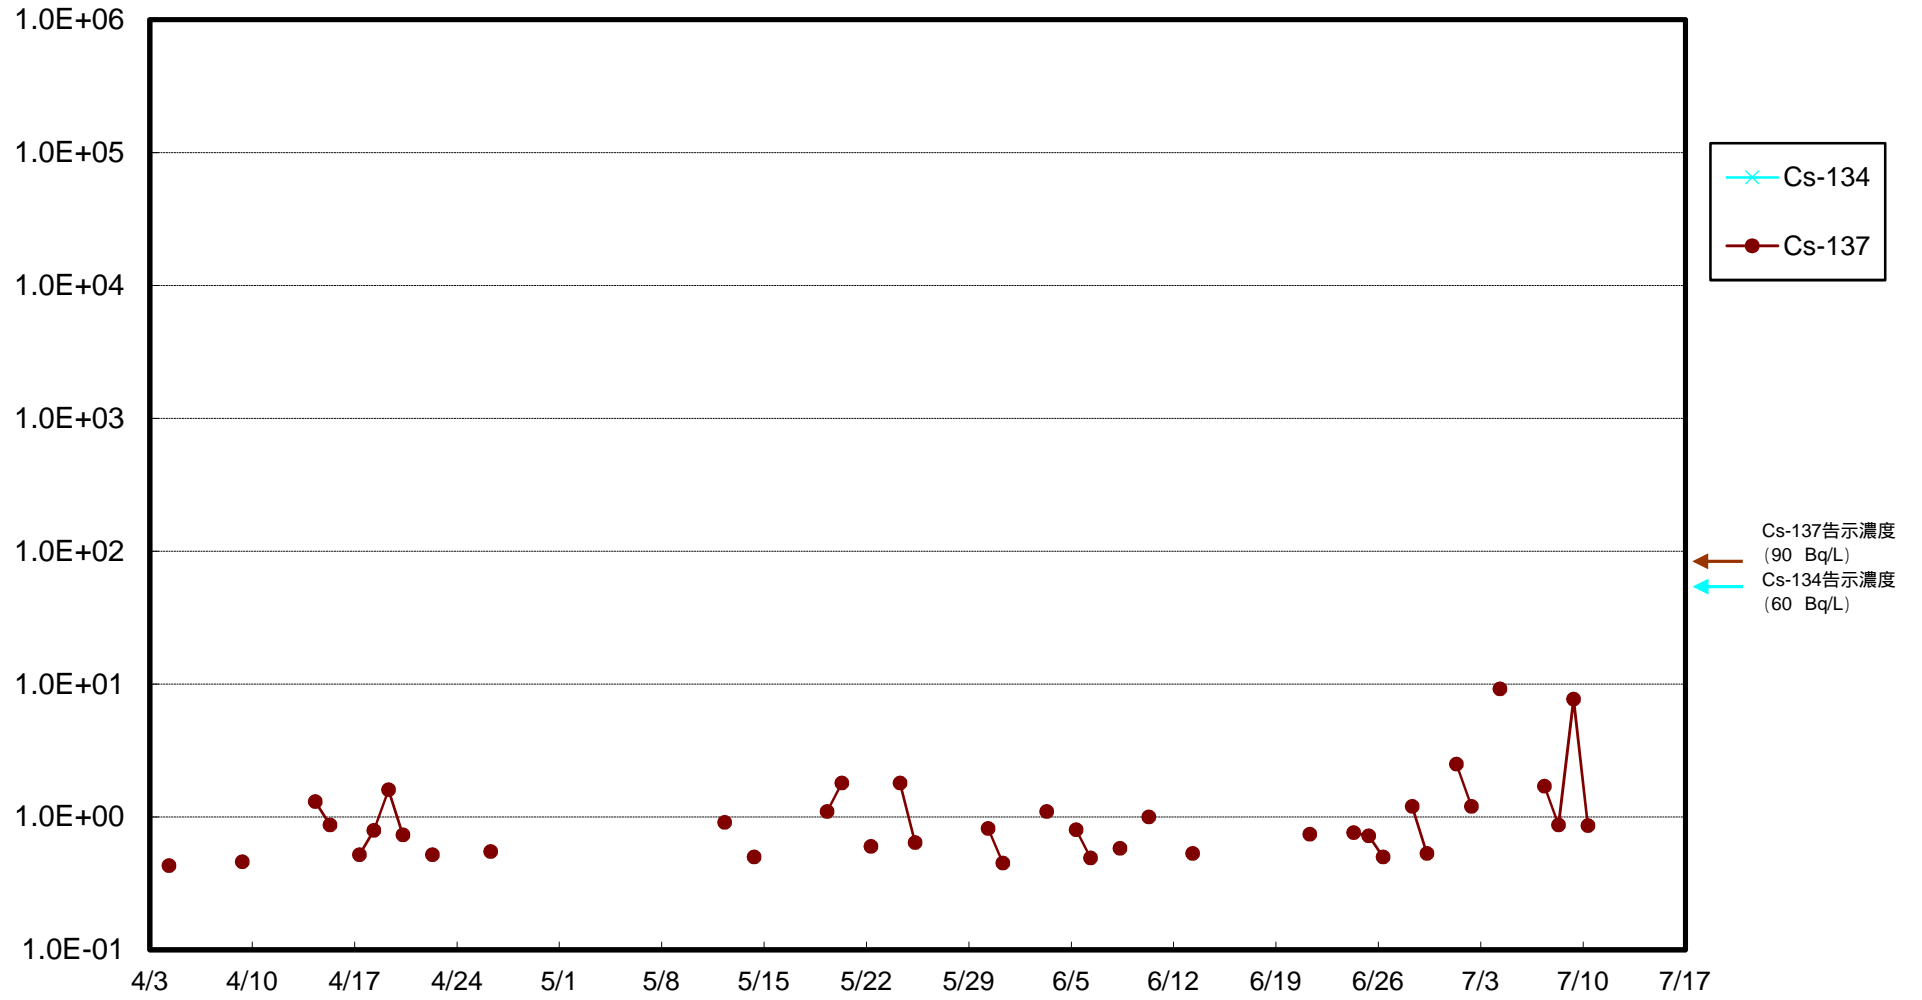

福島第一 物揚場前海水放射能濃度 (Bq / L)

福島第一 1~4号機取水口内北側(東波除堤北側)海水放射能濃度 (Bq / L)

福島第一 1~4号機取水口内南側(遮水壁前)海水放射能濃度 (Bq / L)

福島第一 6号機取水口前海水放射能濃度 (Bq / L)

福島第一 港湾口海水放射能濃度 (Bq / L)