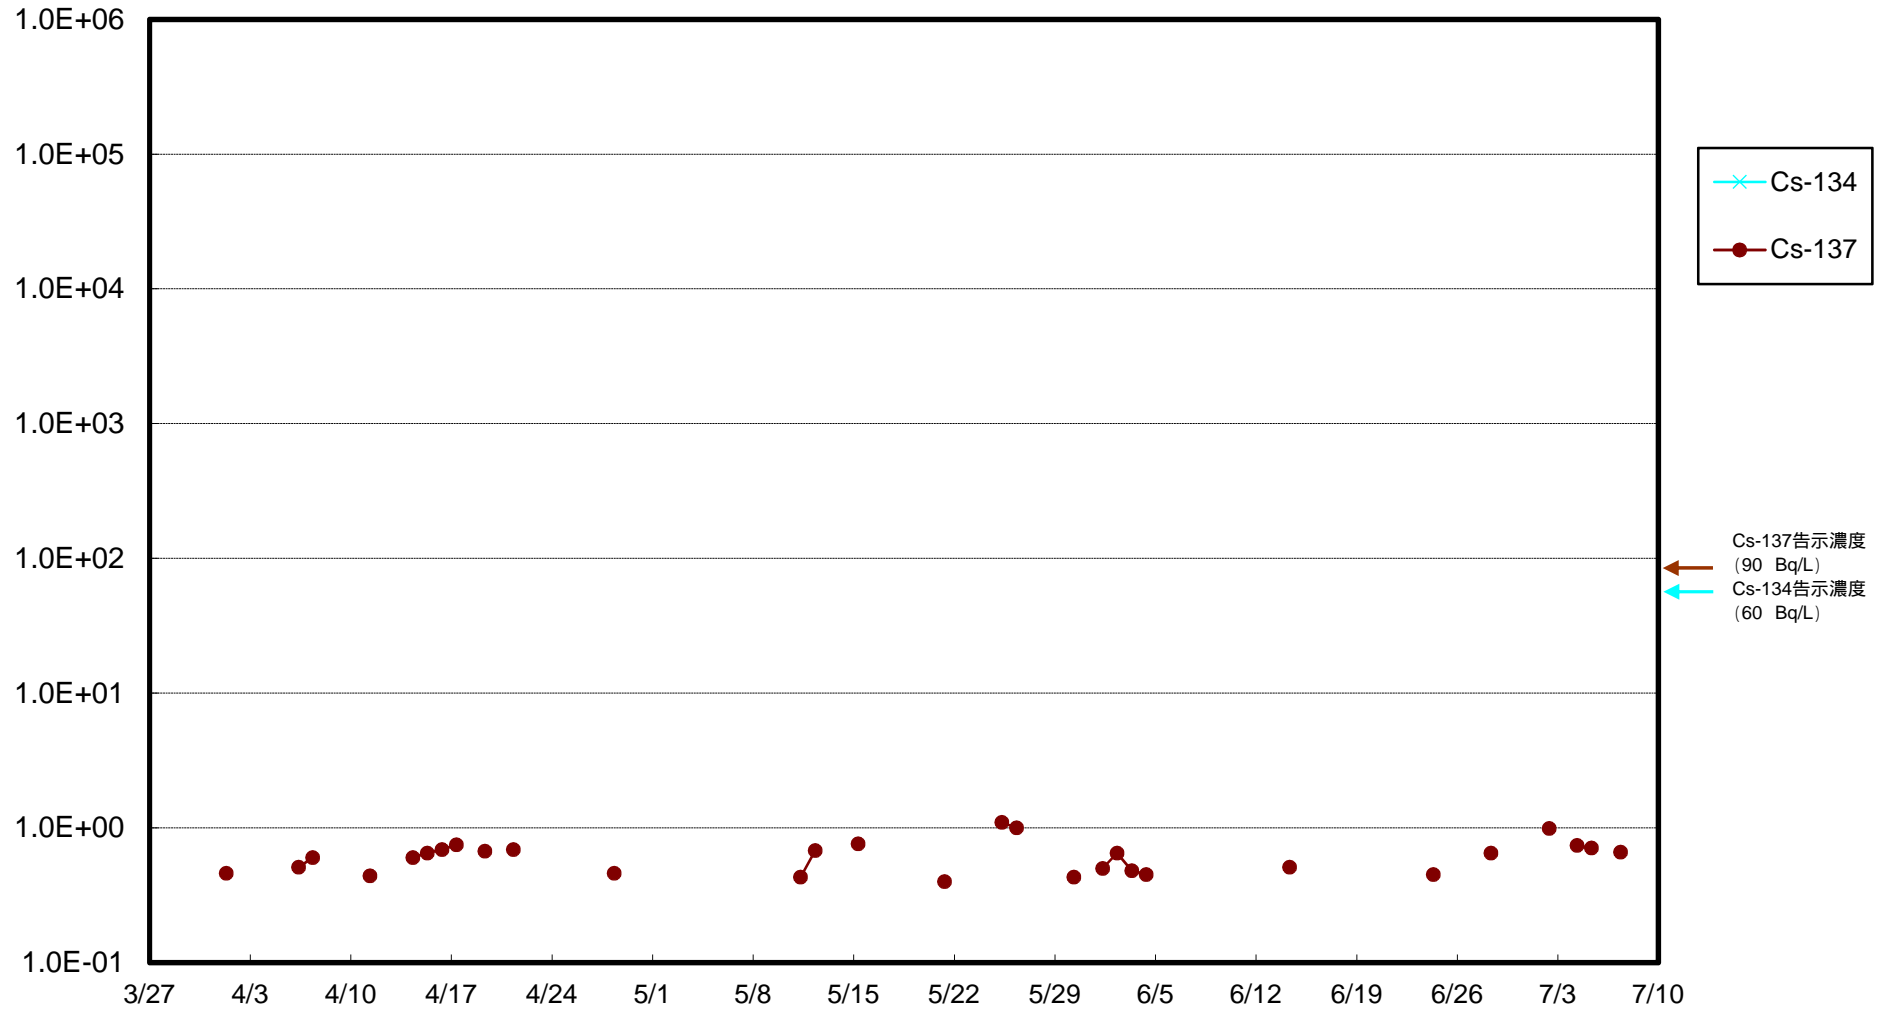

福島第一 物揚場前海水放射能濃度 (Bq / L)

福島第一 1~4号機取水口内北側(東波除堤北側)海水放射能濃度 (Bq / L)

福島第一 1~4号機取水口内南側(遮水壁前)海水放射能濃度 (Bq / L)

福島第一 6号機取水口前海水放射能濃度 (Bq / L)

福島第一 港湾口海水放射能濃度 (Bq / L)