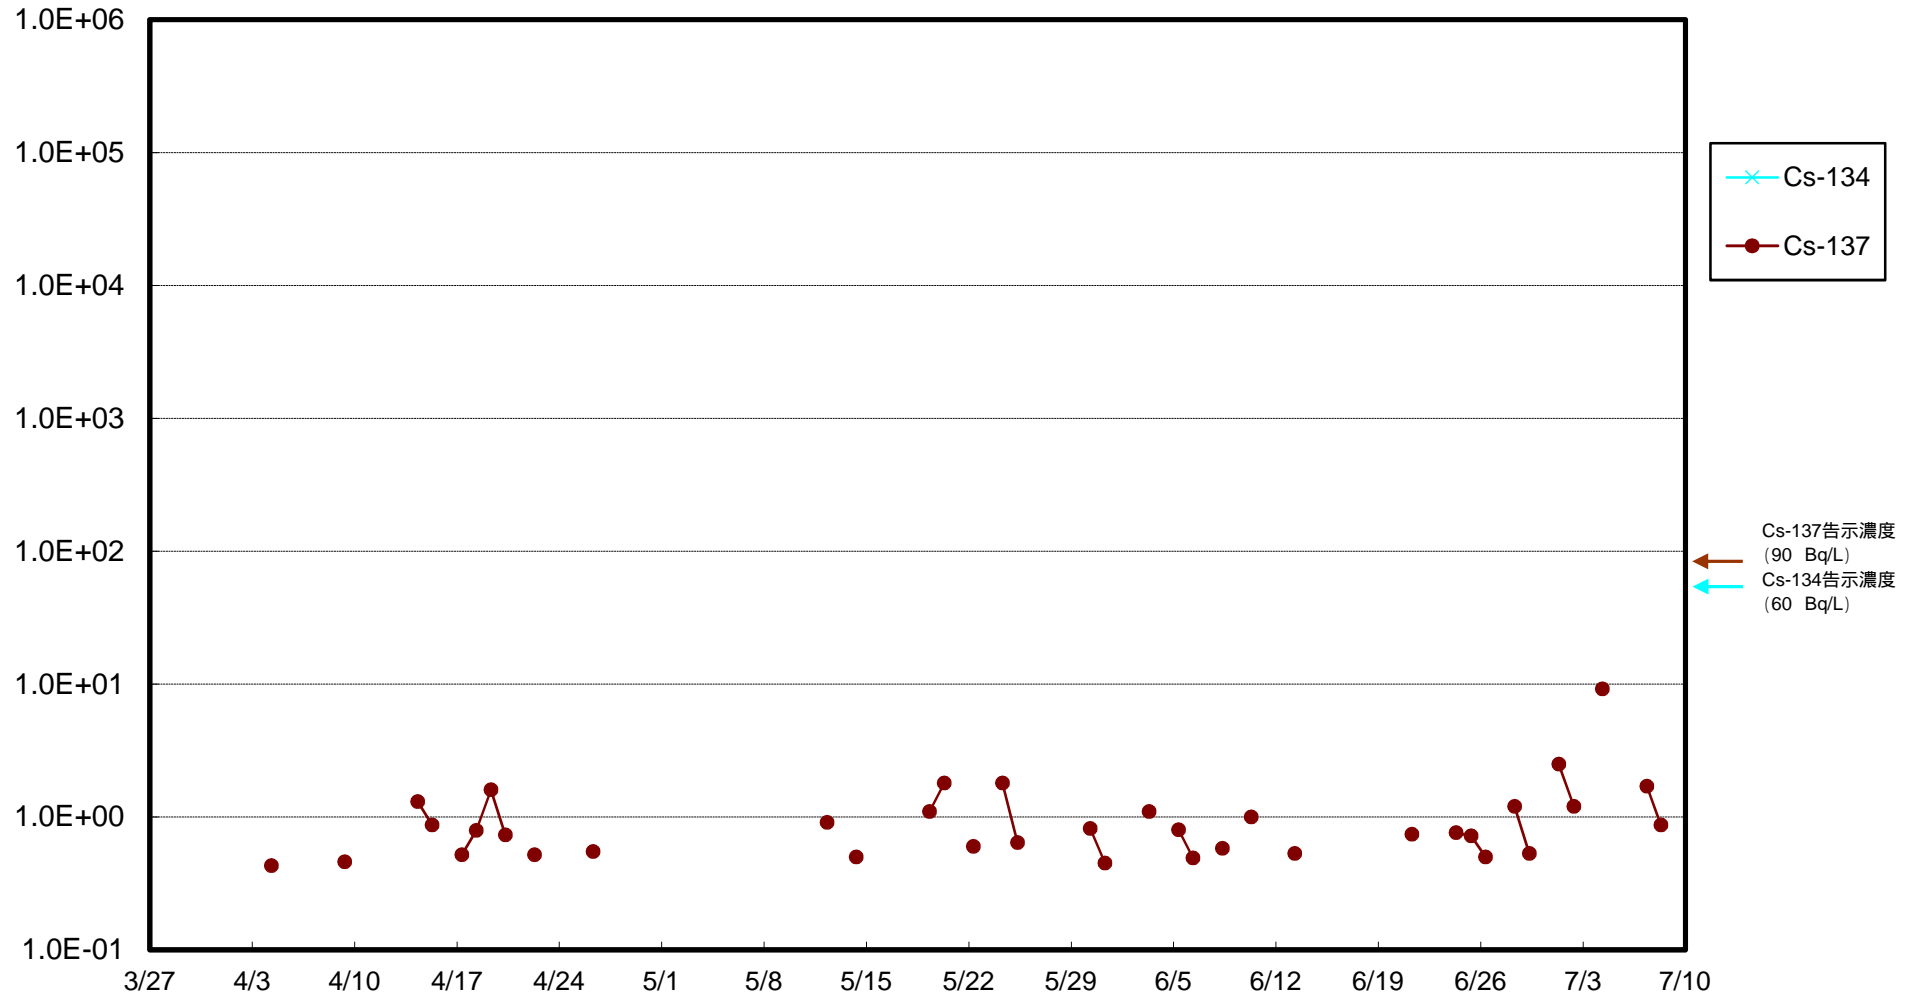

福島第一 物揚場前海水放射能濃度 (Bq / L)

福島第一 1~4号機取水口内北側(東波除堤北側)海水放射能濃度 (Bq / L)

福島第一 1~4号機取水口内南側(遮水壁前)海水放射能濃度 (Bq / L)

福島第一 6号機取水口前海水放射能濃度 (Bq / L)

福島第一 港湾口海水放射能濃度 (Bq / L)