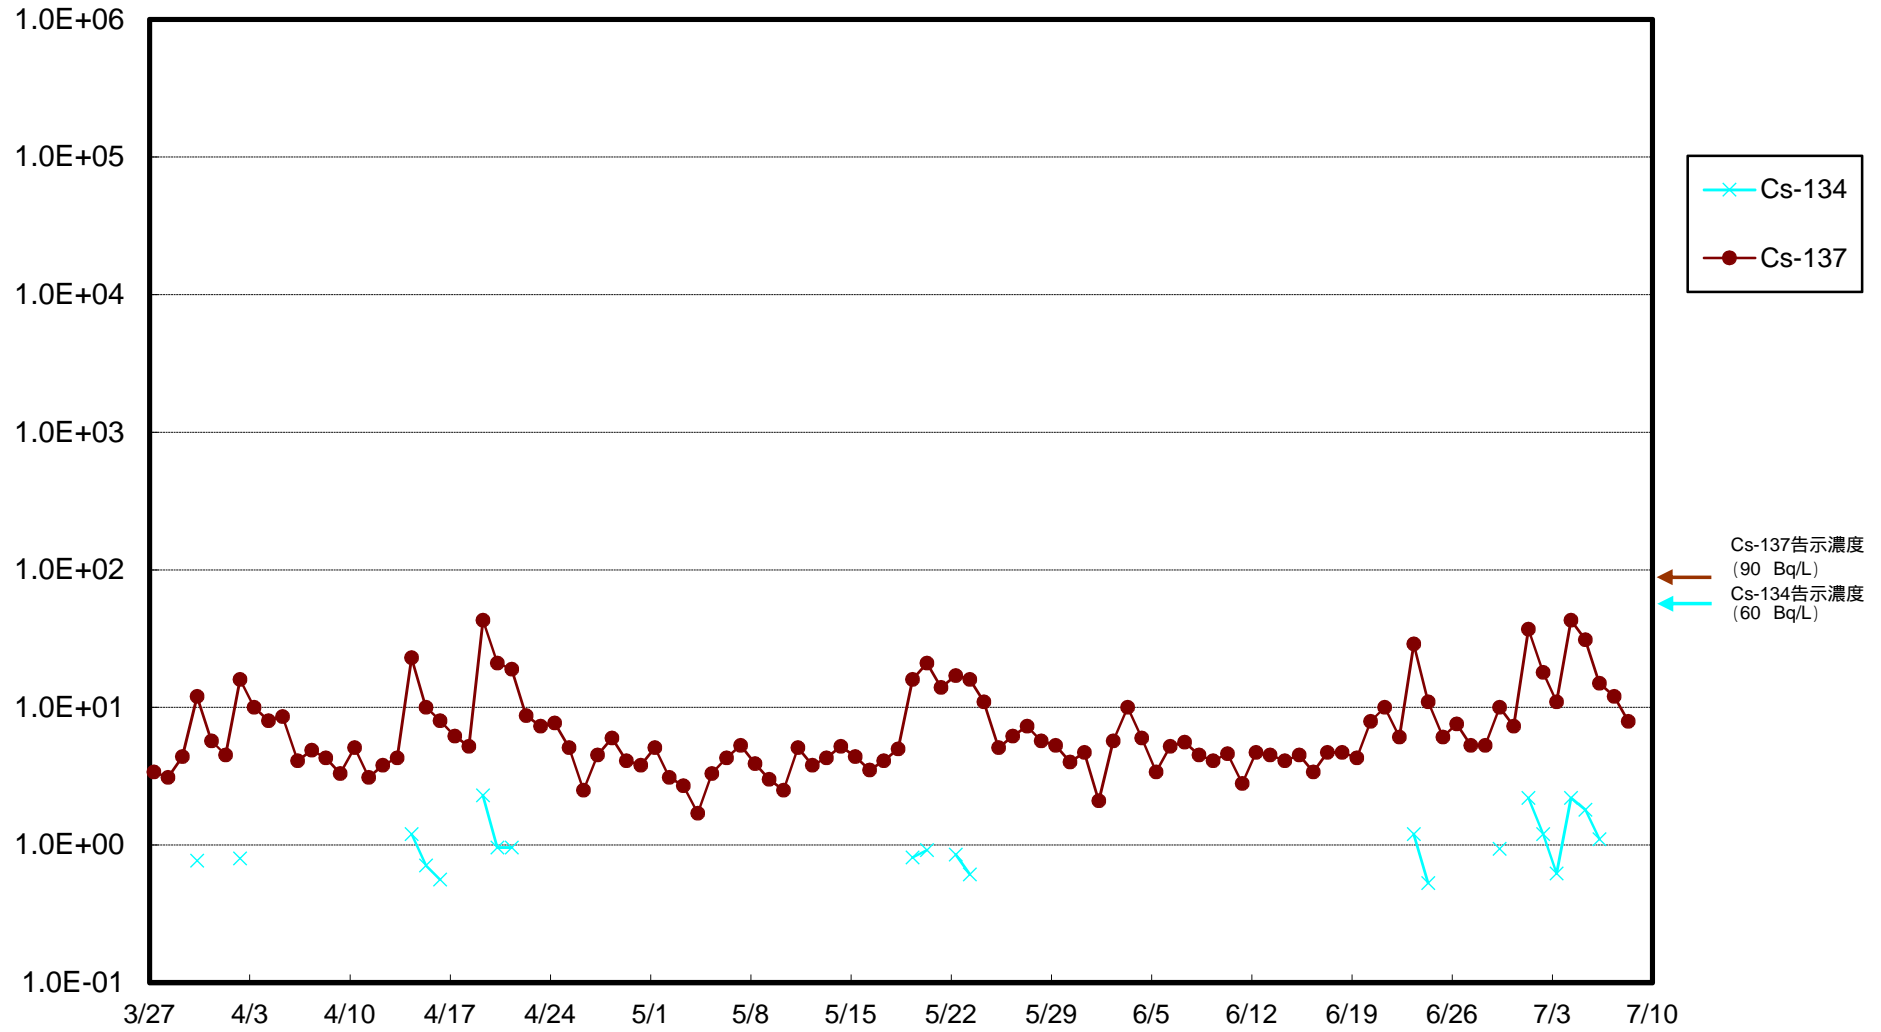

福島第一 物揚場前海水放射能濃度 (Bq / L)

福島第一 1~4号機取水口内北側(東波除堤北側)海水放射能濃度 (Bq / L)

福島第一 1~4号機取水口内南側(遮水壁前)海水放射能濃度 (Bq / L)

福島第一 6号機取水口前海水放射能濃度 (Bq / L)

福島第一 港湾口海水放射能濃度 (Bq / L)