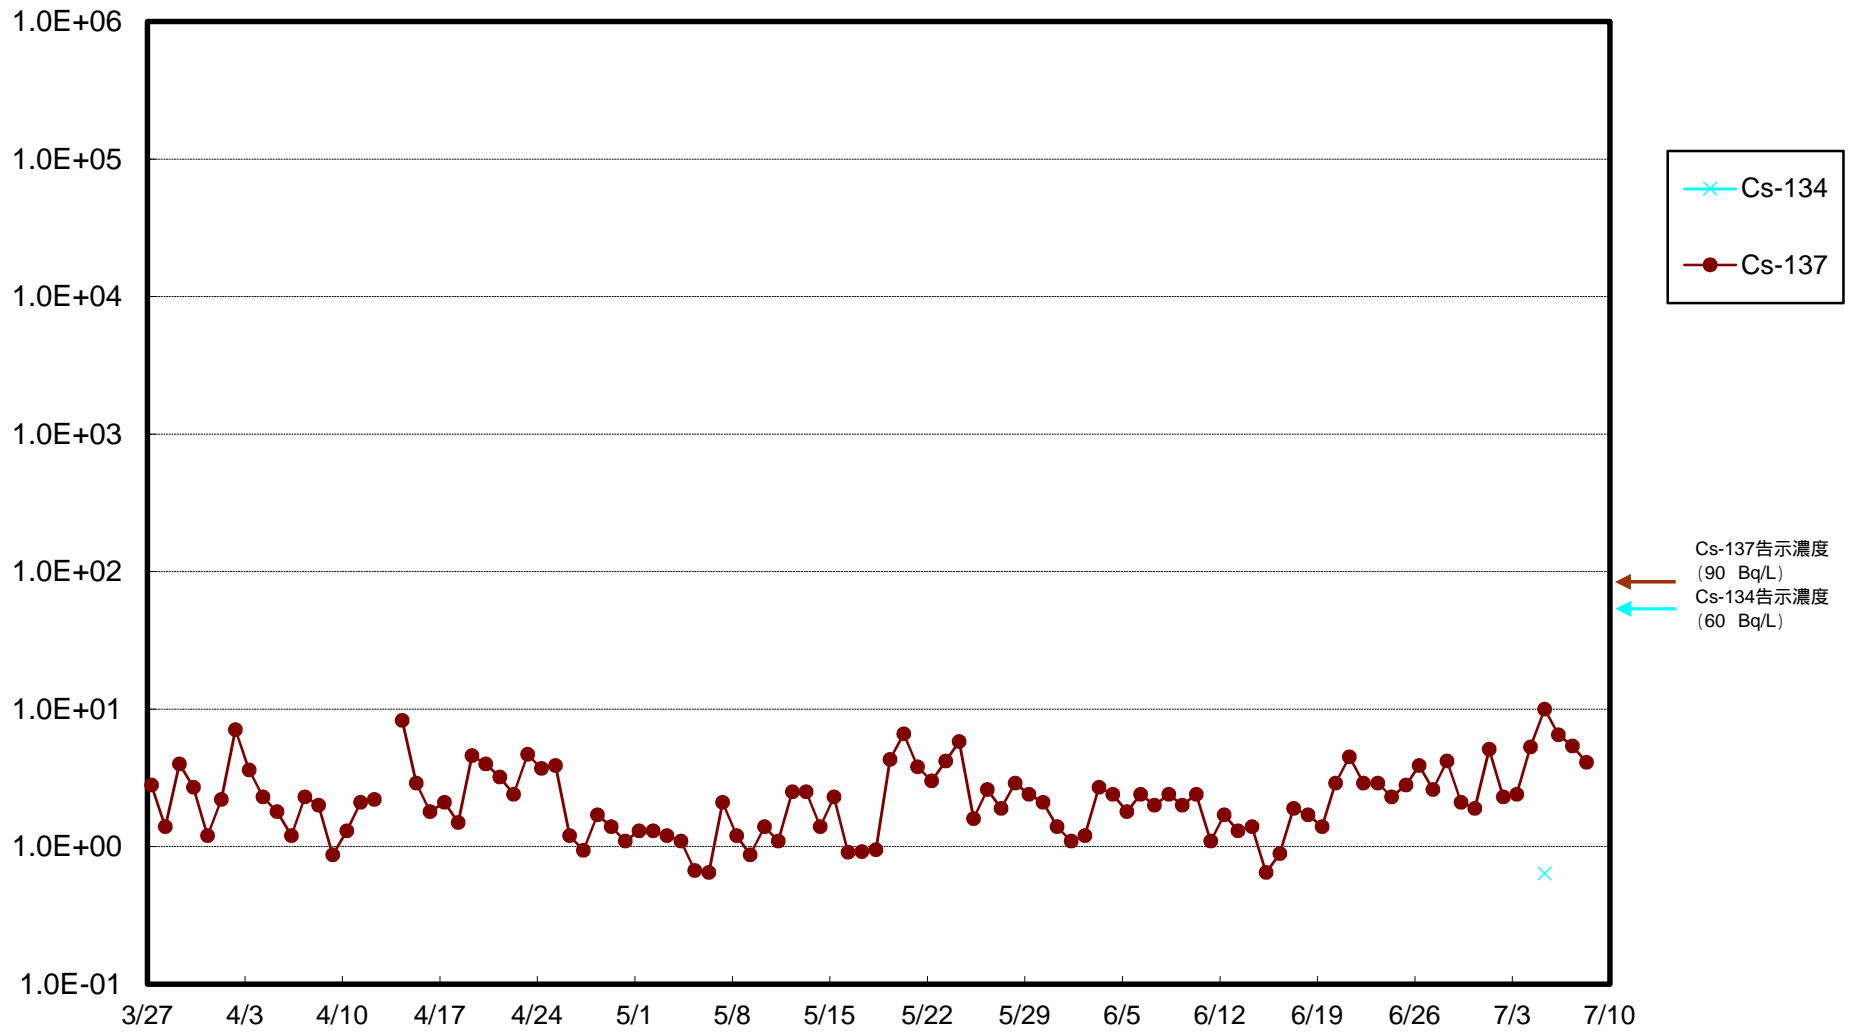

福島第一 物揚場前海水放射能濃度 (Bq / L)

福島第一 1~4号機取水口内北側(東波除堤北側)海水放射能濃度 (Bq / L)

福島第一 1~4号機取水口内南側(遮水壁前)海水放射能濃度 (Bq / L)

福島第一 6号機取水口前海水放射能濃度 (Bq / L)

福島第一 港湾口海水放射能濃度 (Bq / L)