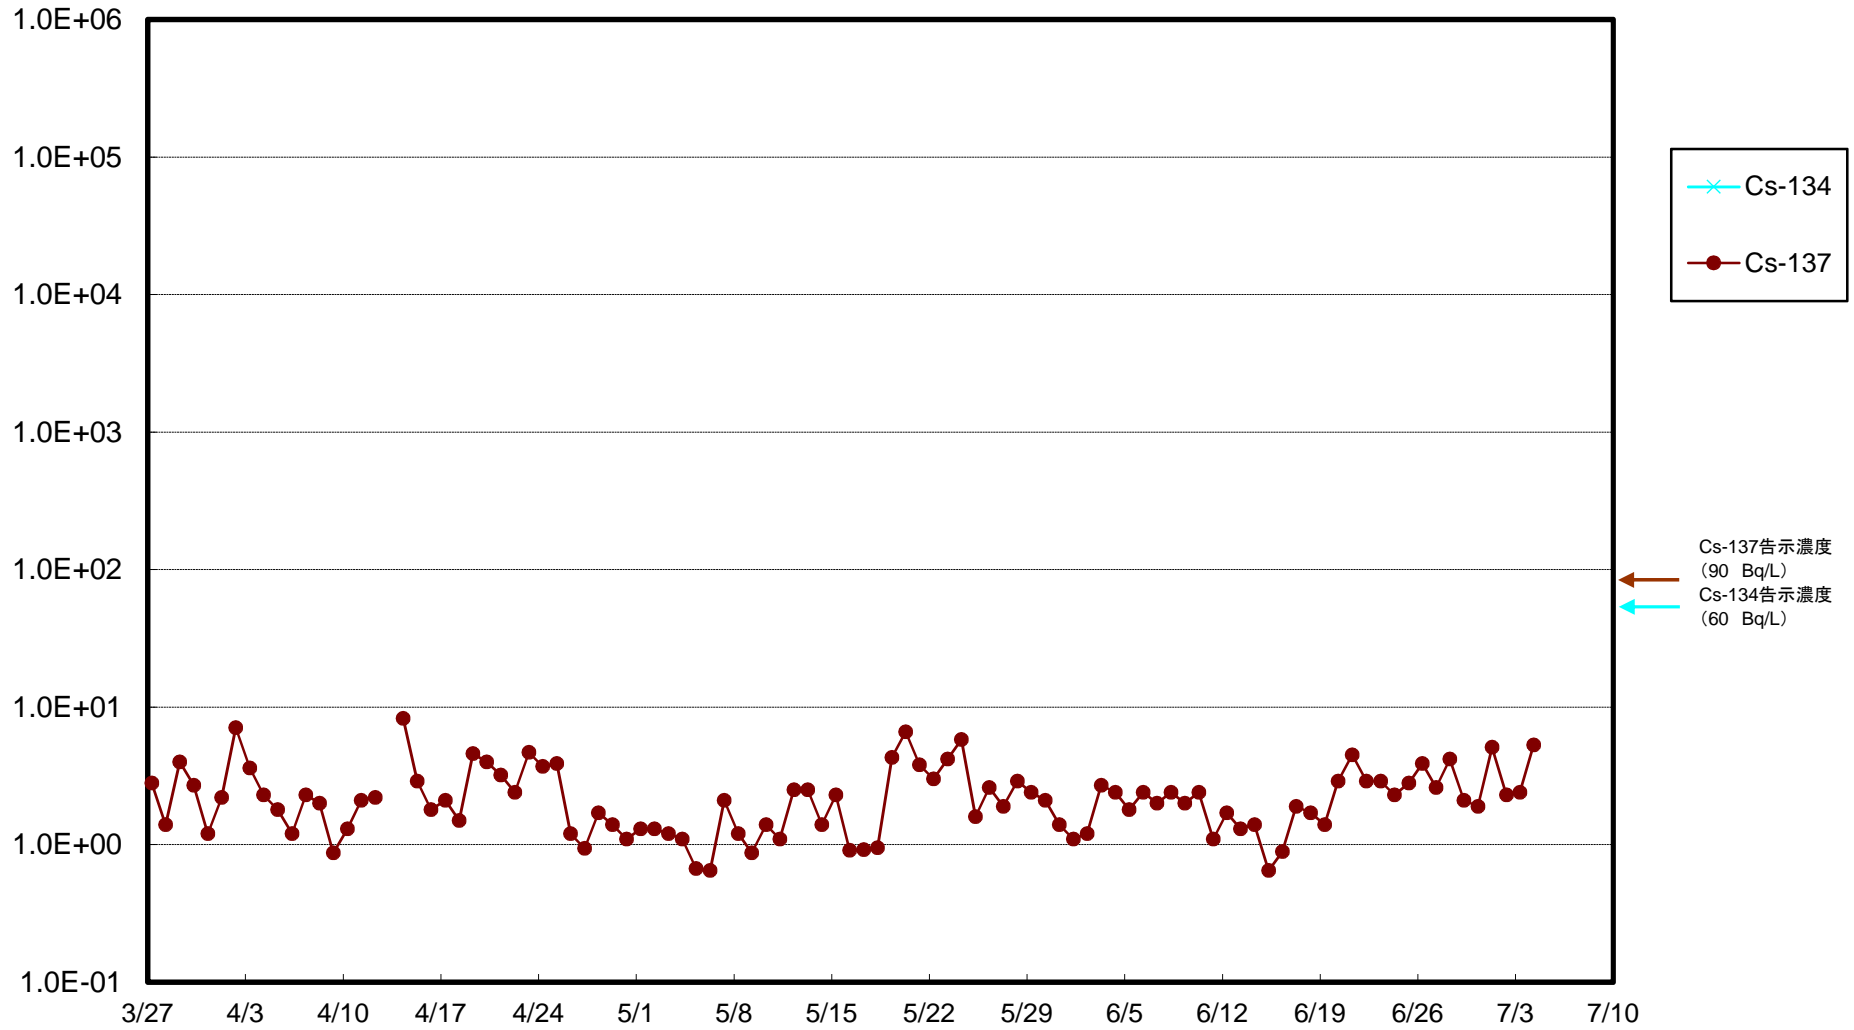

福島第一 物揚場前海水放射能濃度(Bq/L)

福島第一 1~4号機取水口内北側(東波除堤北側)海水放射能濃度(Bq/L)

福島第一 1~4号機取水口内南側(遮水壁前)海水放射能濃度(Bq/L)

福島第一 6号機取水口前海水放射能濃度 (Bq/L)

# 福島第一 港湾口海水放射能濃度 (Bq/L)