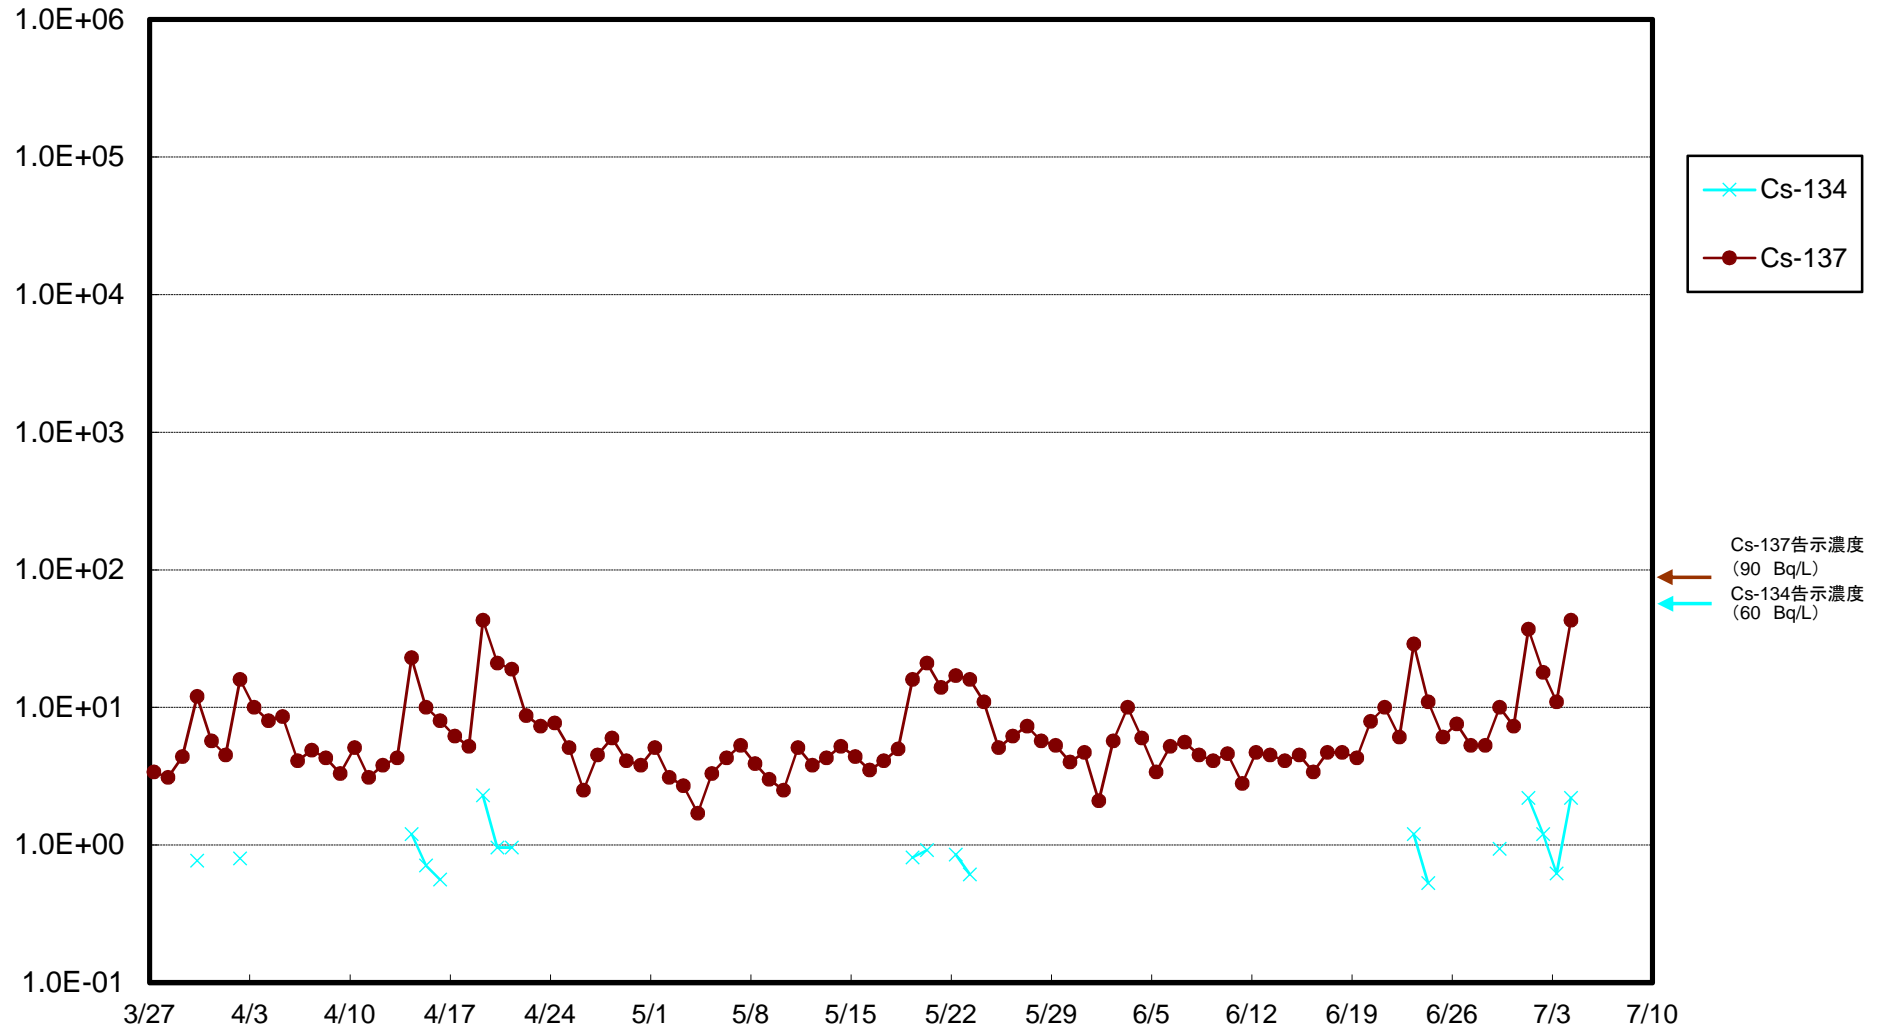

福島第一 物揚場前海水放射能濃度(Bq/L)

福島第一 1~4号機取水口内北側(東波除堤北側)海水放射能濃度(Bq/L)

福島第一 1~4号機取水口内南側(遮水壁前)海水放射能濃度(Bq/L)

福島第一 6号機取水口前海水放射能濃度 (Bq/L)

# 福島第一 港湾口海水放射能濃度 (Bq/L)