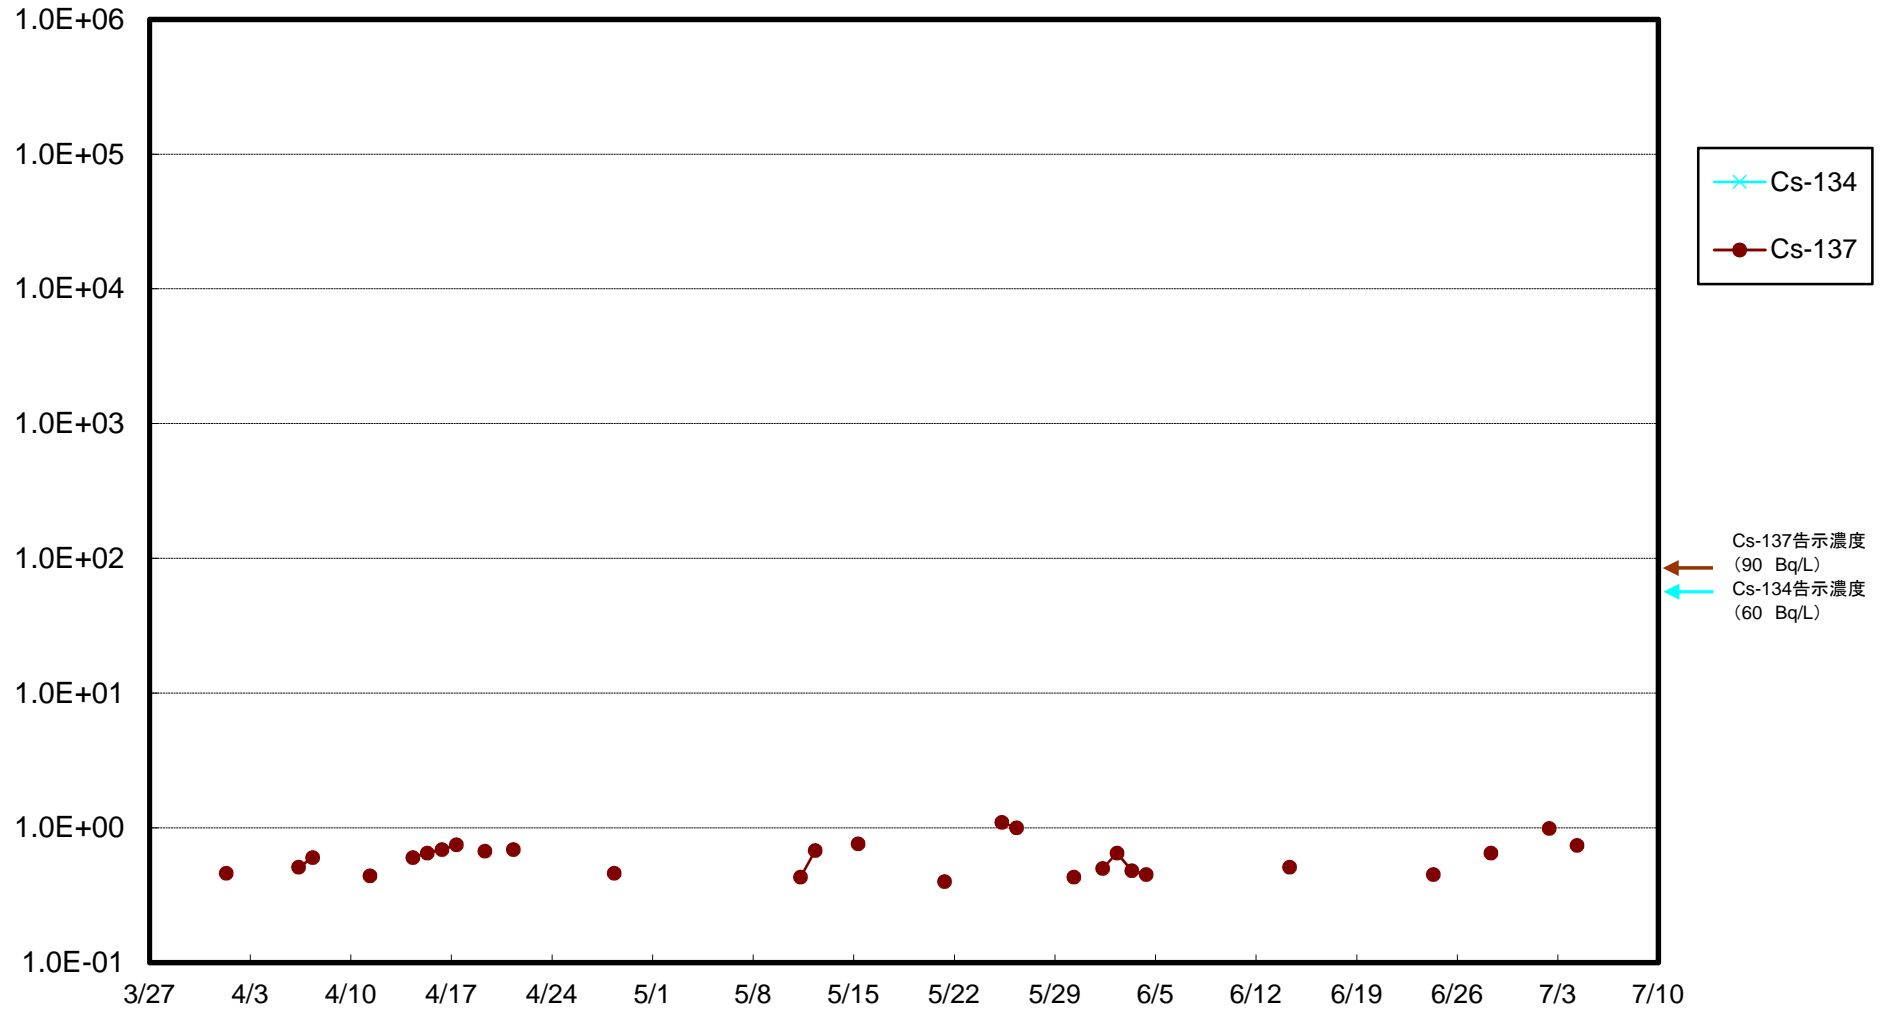

福島第一 物揚場前海水放射能濃度(Bq/L)

福島第一 1~4号機取水口内北側(東波除堤北側)海水放射能濃度(Bq/L)

福島第一 1~4号機取水口内南側(遮水壁前)海水放射能濃度(Bq/L)

福島第一 6号機取水口前海水放射能濃度 (Bq/L)

# 福島第一 港湾口海水放射能濃度 (Bq/L)