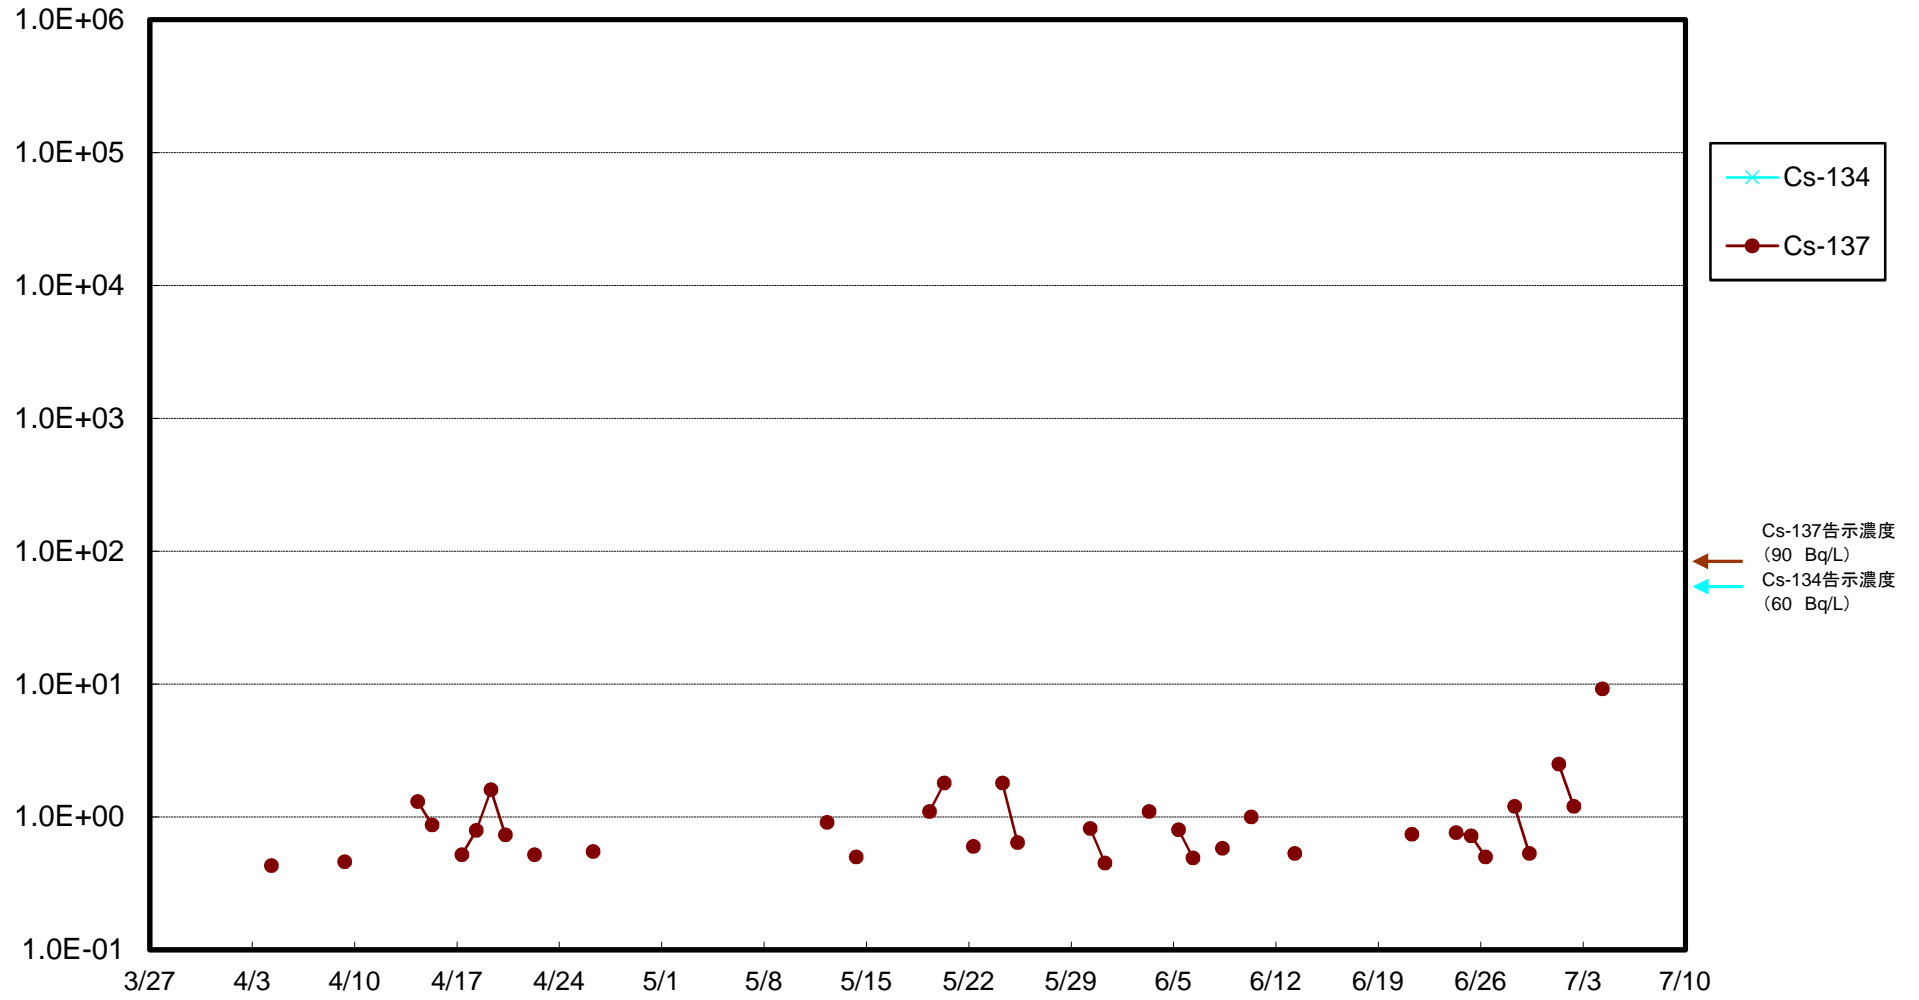

福島第一 物揚場前海水放射能濃度(Bq/L)

福島第一 1~4号機取水口内北側(東波除堤北側)海水放射能濃度(Bq/L)

福島第一 1~4号機取水口内南側(遮水壁前)海水放射能濃度(Bq/L)

福島第一 6号機取水口前海水放射能濃度 (Bq/L)

# 福島第一 港湾口海水放射能濃度 (Bq/L)