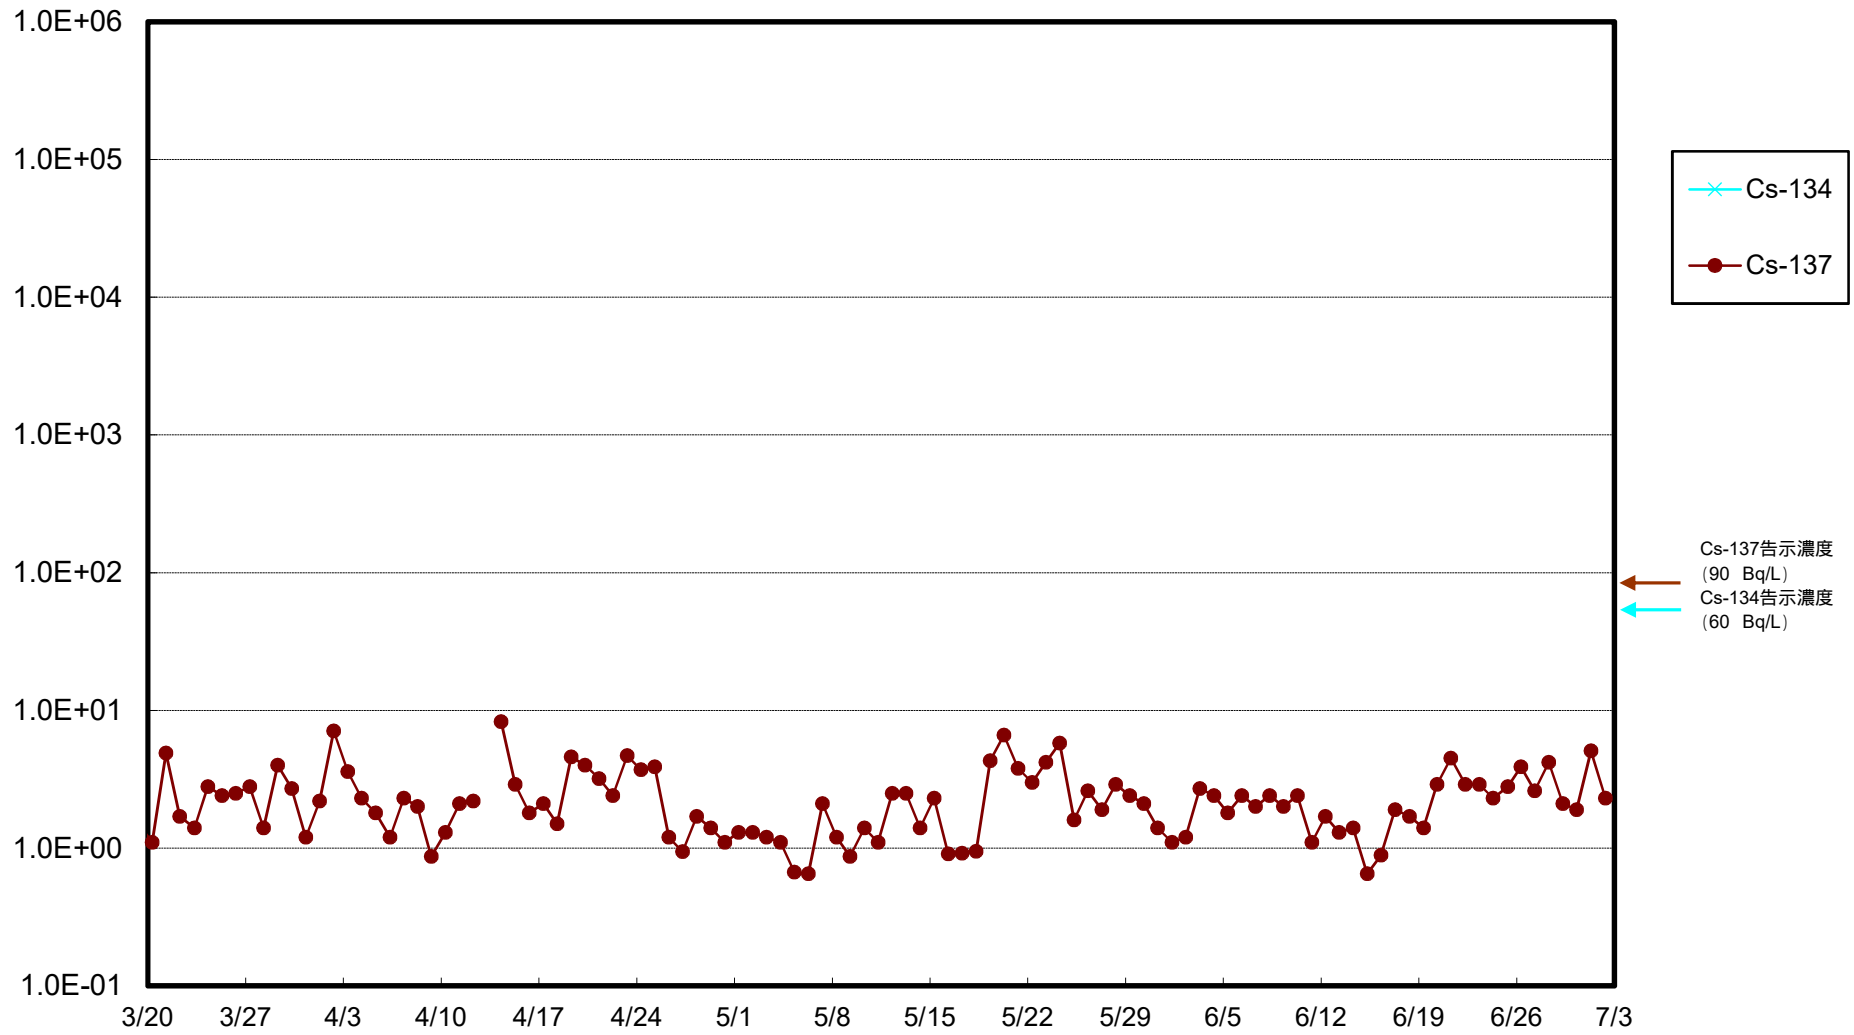

福島第一 物揚場前海水放射能濃度 (Bq / L)

福島第一 1~4号機取水口内北側(東波除堤北側)海水放射能濃度 (Bq / L)

福島第一 1~4号機取水口内南側(遮水壁前)海水放射能濃度 (Bq / L)

福島第一 6号機取水口前海水放射能濃度 (Bq / L)

# 福島第一 港湾口海水放射能濃度 (Bq / L)