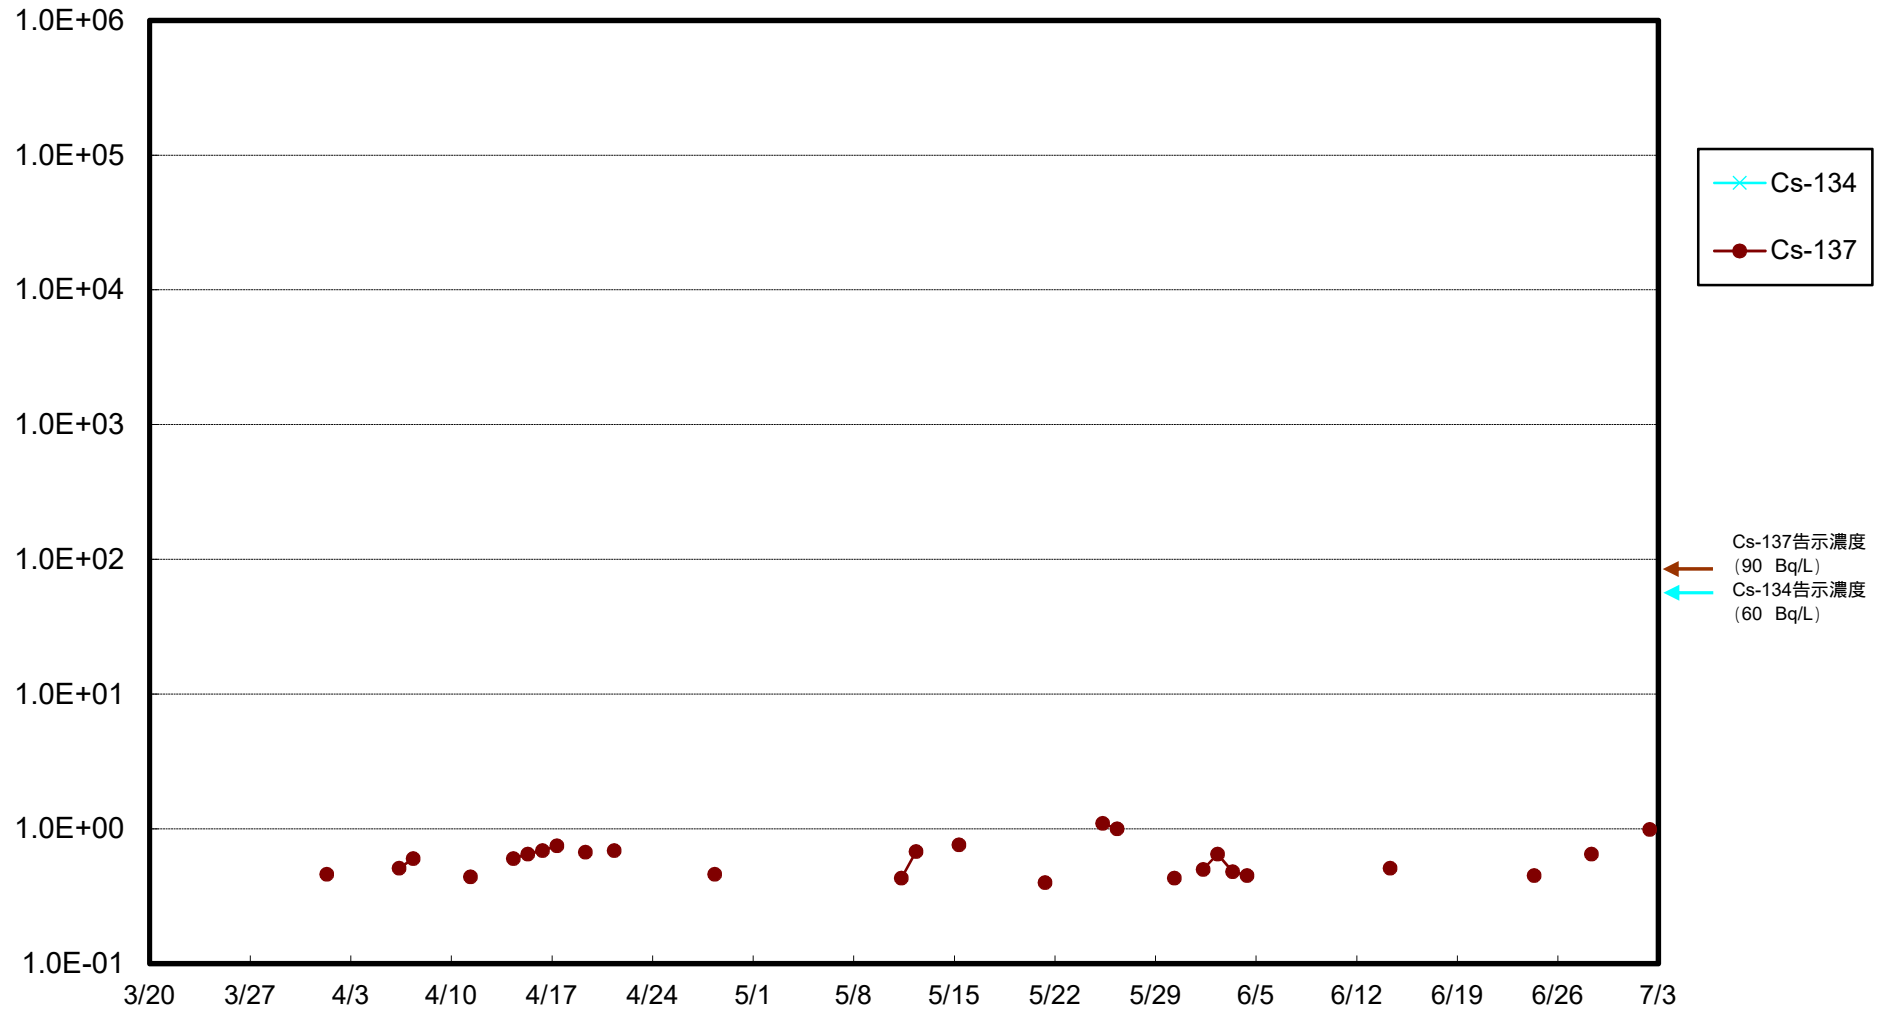

福島第一 物揚場前海水放射能濃度 (Bq / L)

福島第一 1~4号機取水口内北側(東波除堤北側)海水放射能濃度 (Bq / L)

福島第一 1~4号機取水口内南側(遮水壁前)海水放射能濃度 (Bq / L)

福島第一 6号機取水口前海水放射能濃度 (Bq / L)

# 福島第一 港湾口海水放射能濃度 (Bq / L)