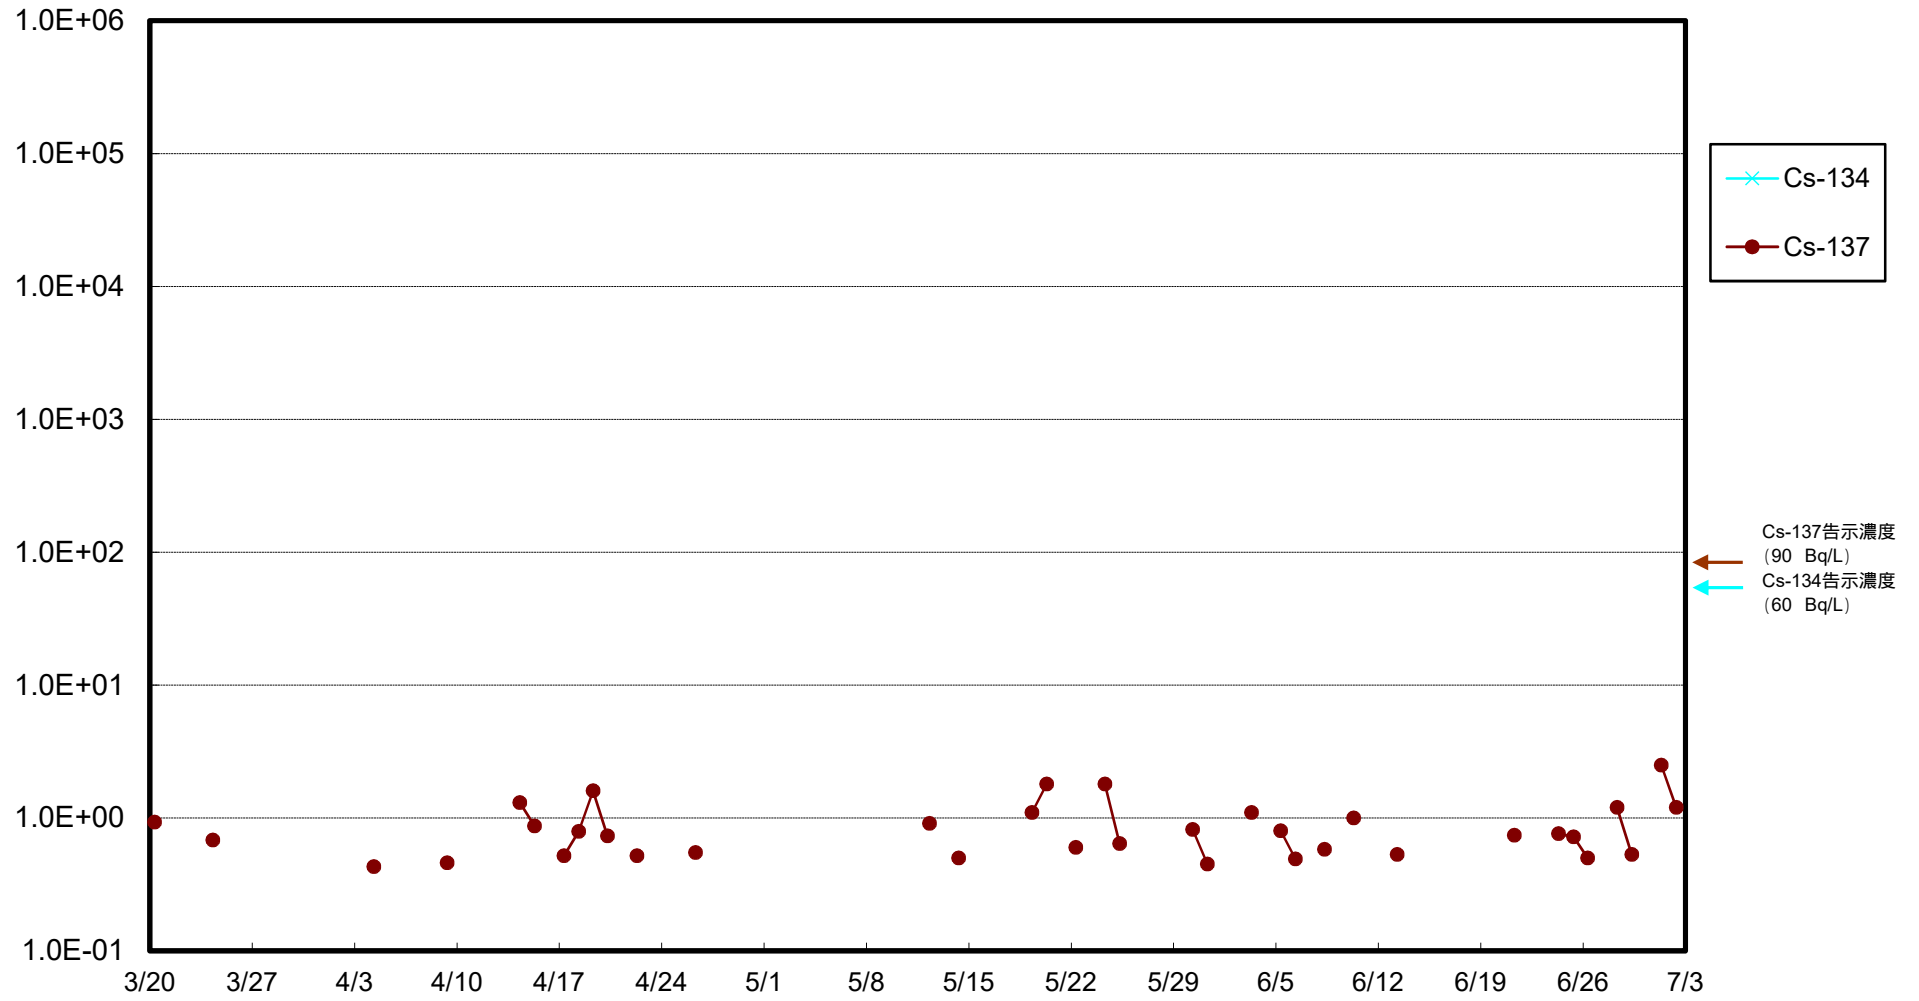

福島第一 物揚場前海水放射能濃度 (Bq / L)

福島第一 1~4号機取水口内北側(東波除堤北側)海水放射能濃度 (Bq / L)

福島第一 1~4号機取水口内南側(遮水壁前)海水放射能濃度 (Bq / L)

福島第一 6号機取水口前海水放射能濃度 (Bq / L)

# 福島第一 港湾口海水放射能濃度 (Bq / L)