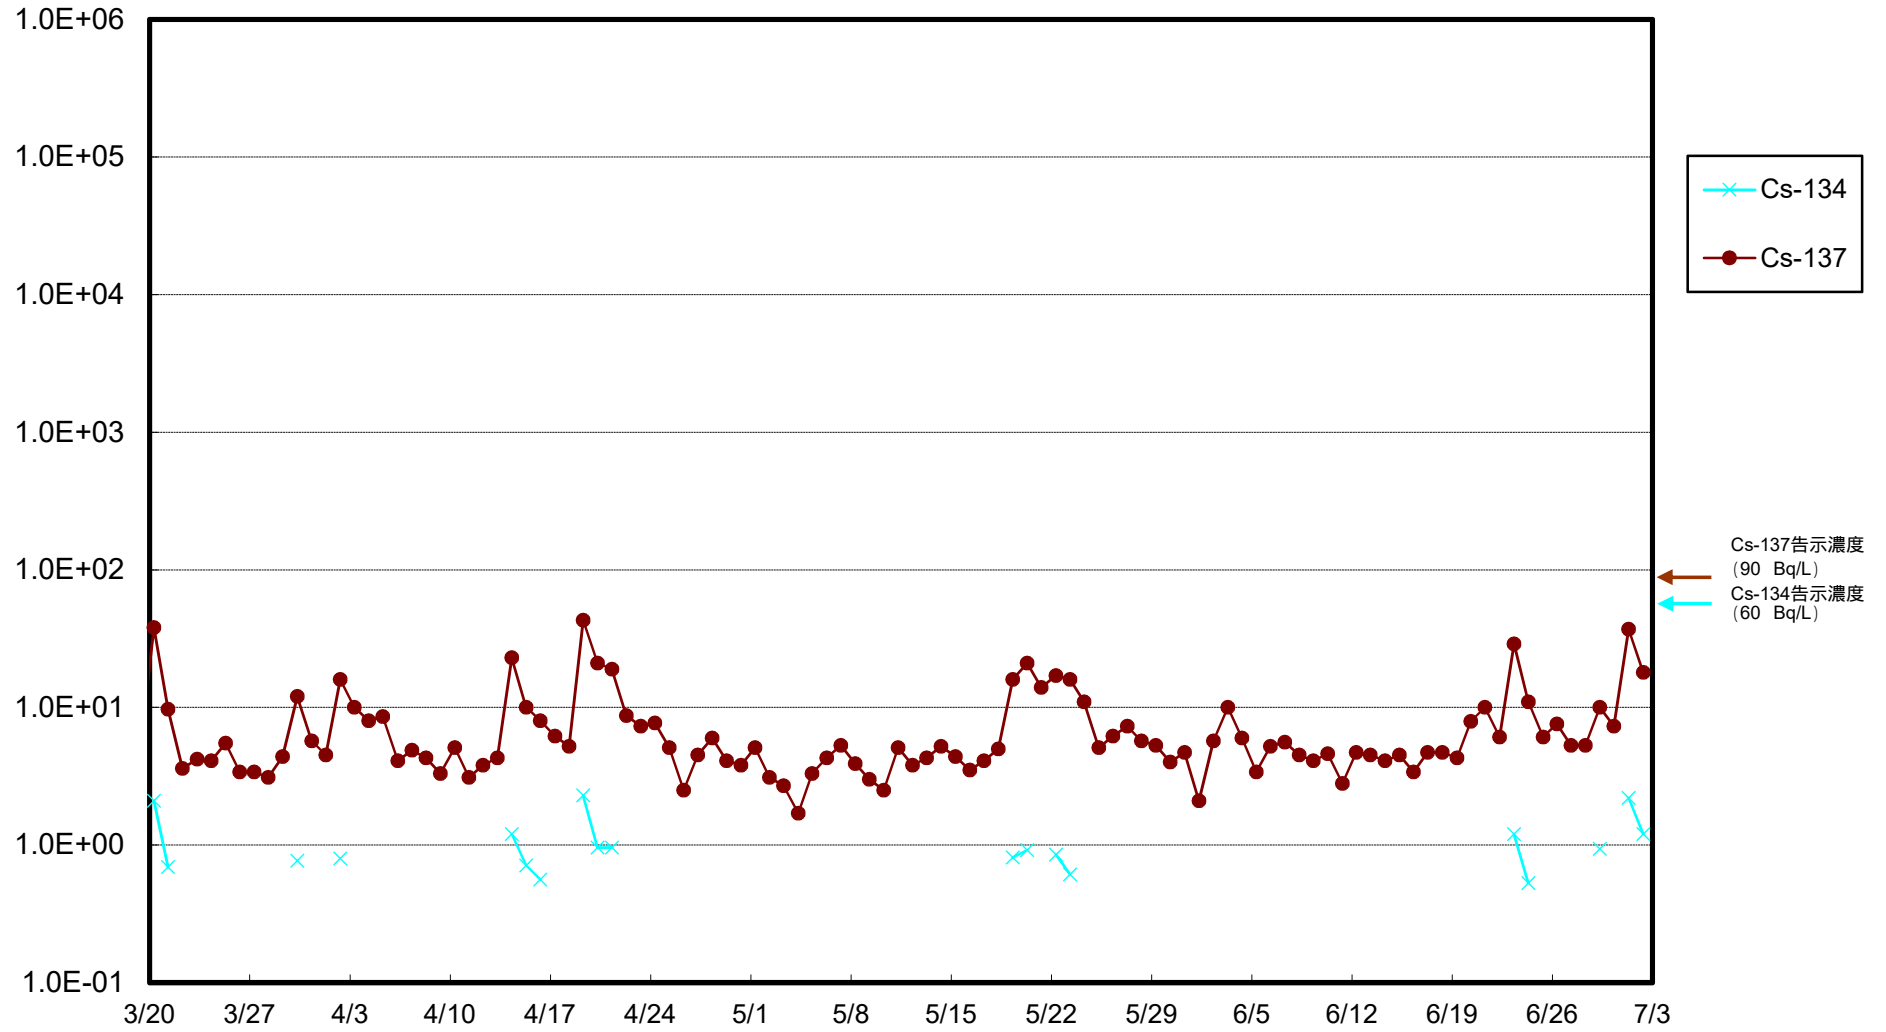

福島第一 物揚場前海水放射能濃度 (Bq / L)

福島第一 1~4号機取水口内北側(東波除堤北側)海水放射能濃度 (Bq / L)

福島第一 1~4号機取水口内南側(遮水壁前)海水放射能濃度 (Bq / L)

福島第一 6号機取水口前海水放射能濃度 (Bq / L)

# 福島第一 港湾口海水放射能濃度 (Bq / L)