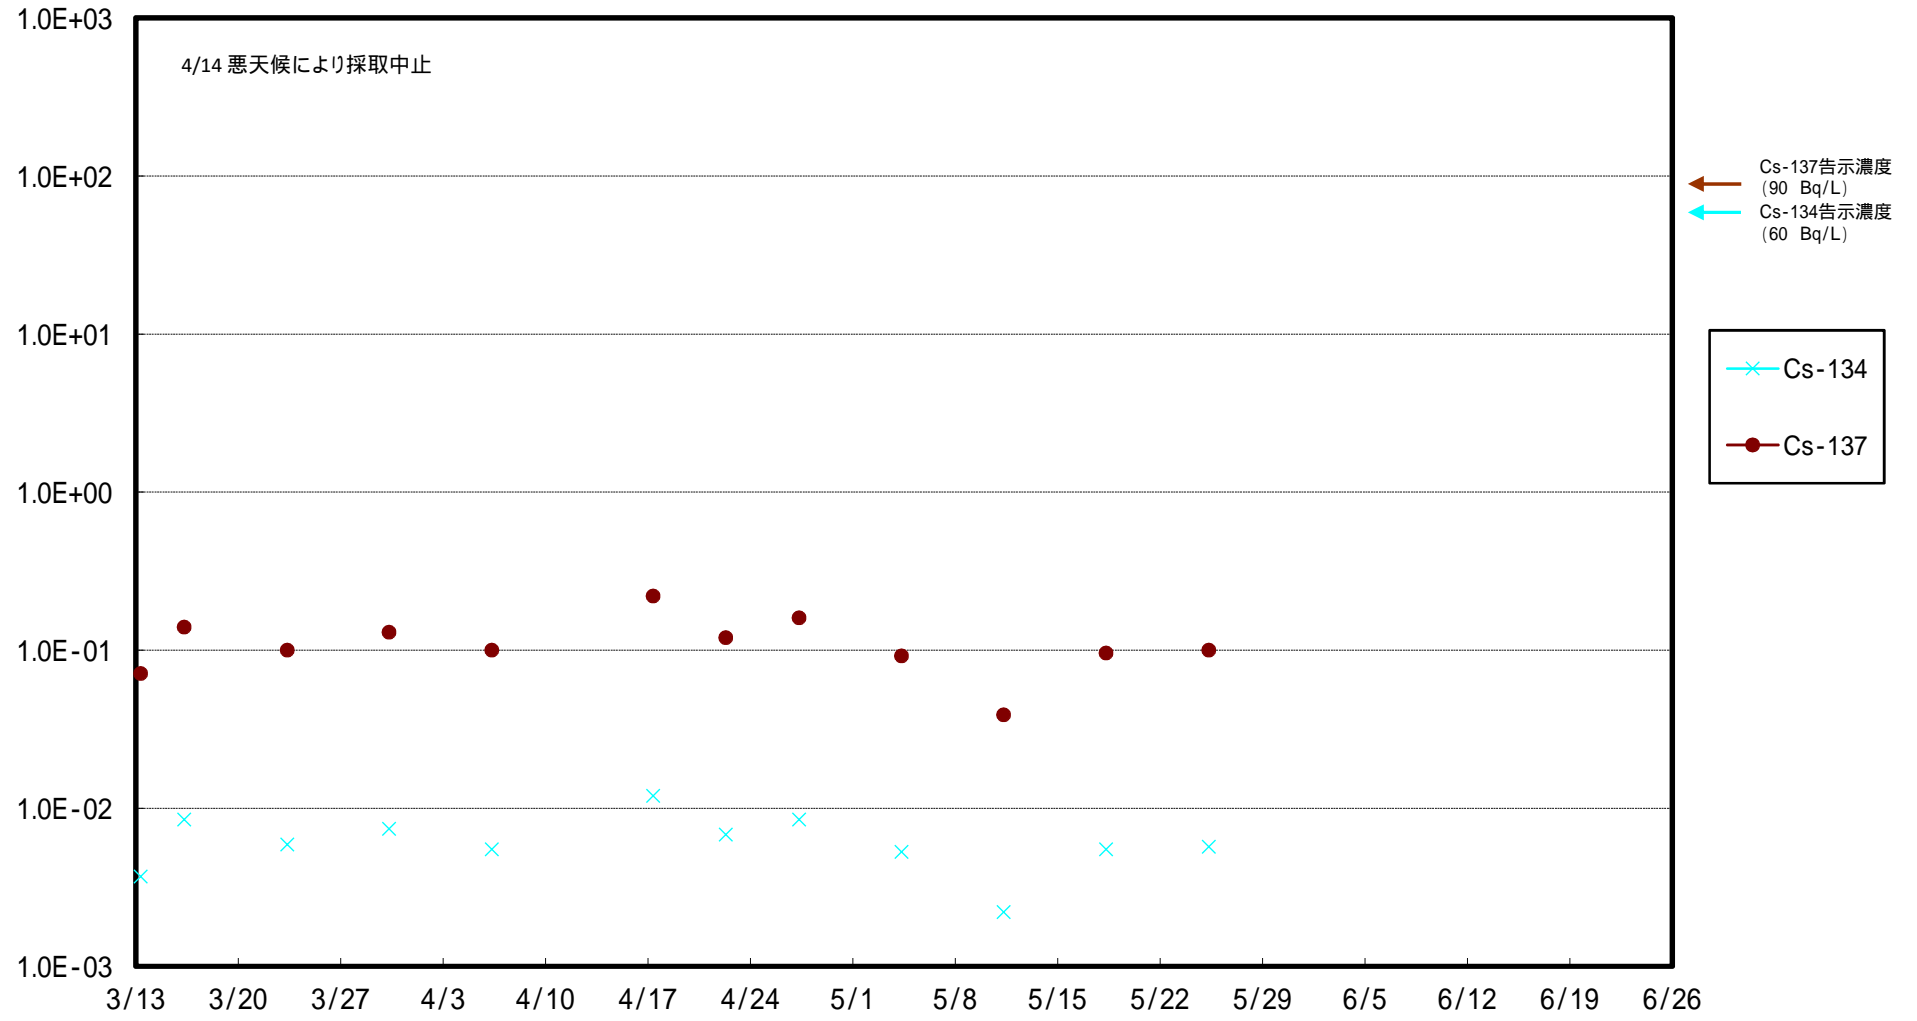

福島第一 5,6号機放水口北側(T-1) 海水放射能濃度 (Bq / L)

福島第一 南放水口付近(T-2) 海水放射能濃度 (Bq / L)