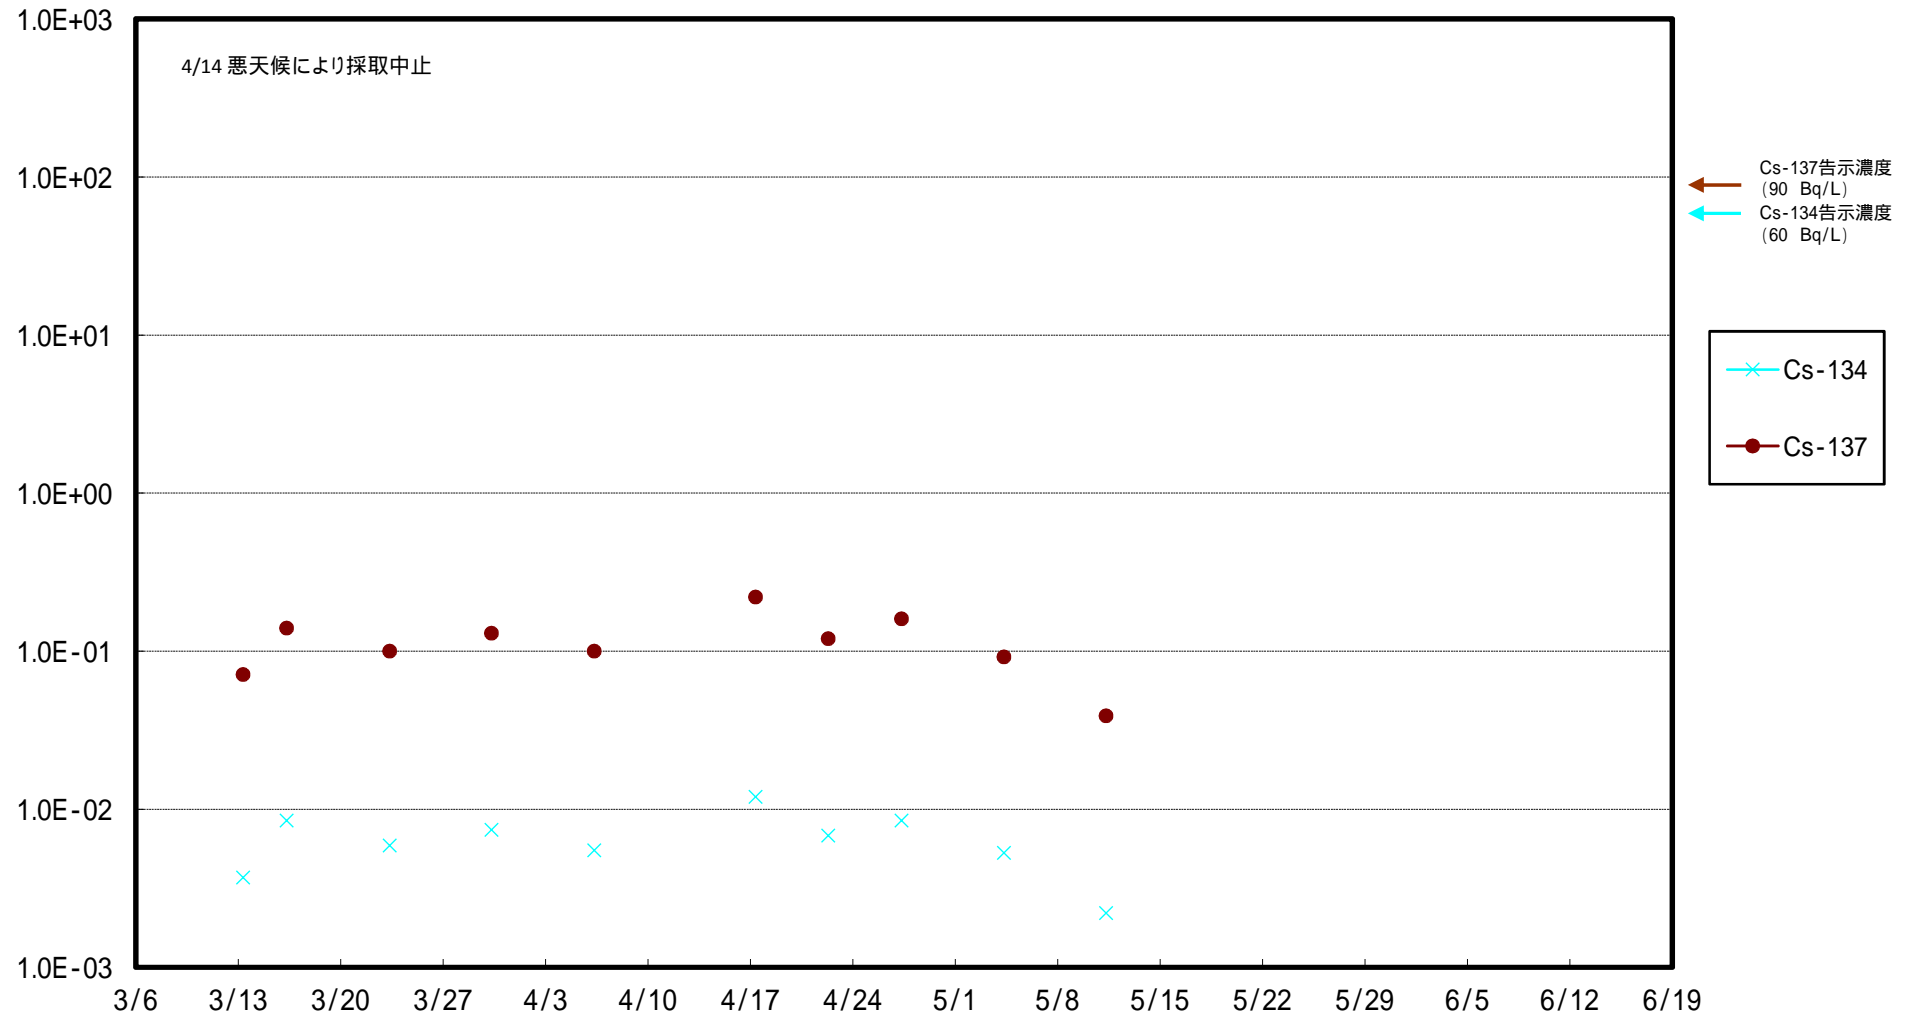

福島第一 5,6号機放水口北側(T-1) 海水放射能濃度 (Bq / L)

福島第一 南放水口付近(T-2) 海水放射能濃度 (Bq / L)