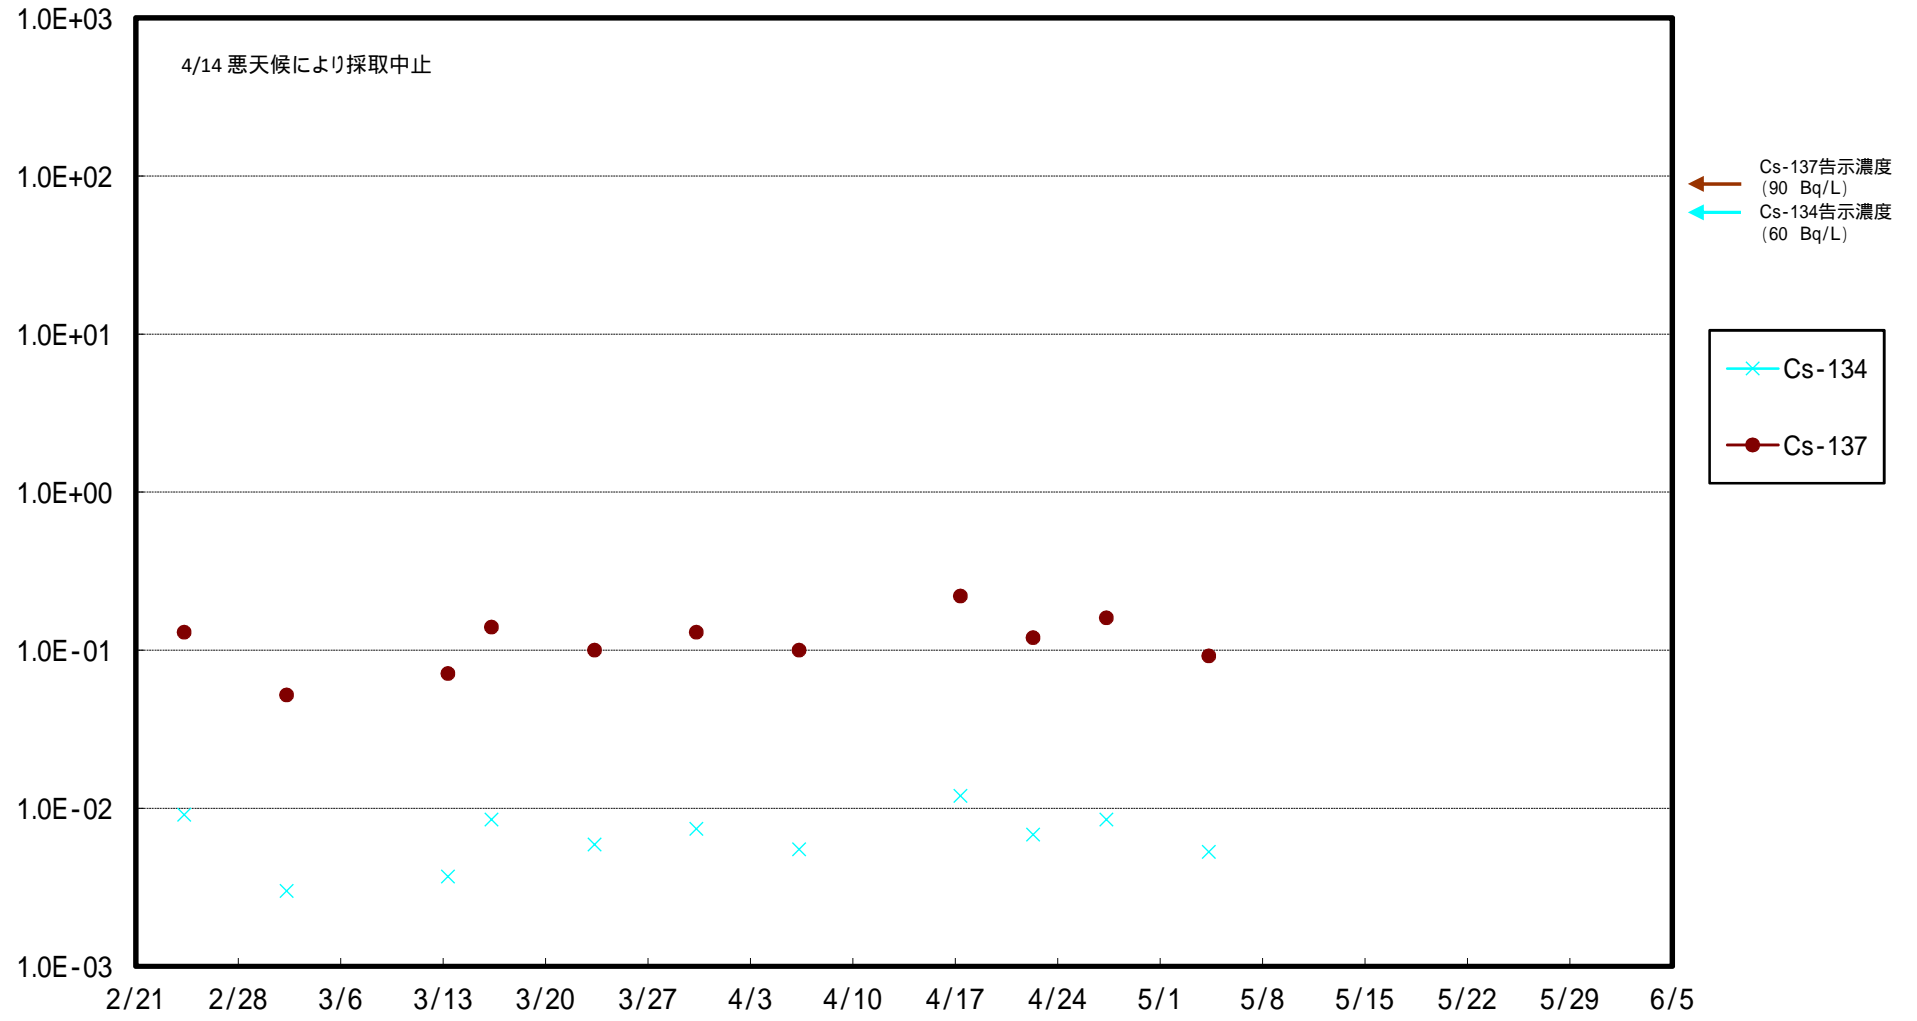

福島第一 5,6号機放水口北側(T-1) 海水放射能濃度 (Bq / L)

福島第一 南放水口付近(T-2) 海水放射能濃度 (Bq / L)