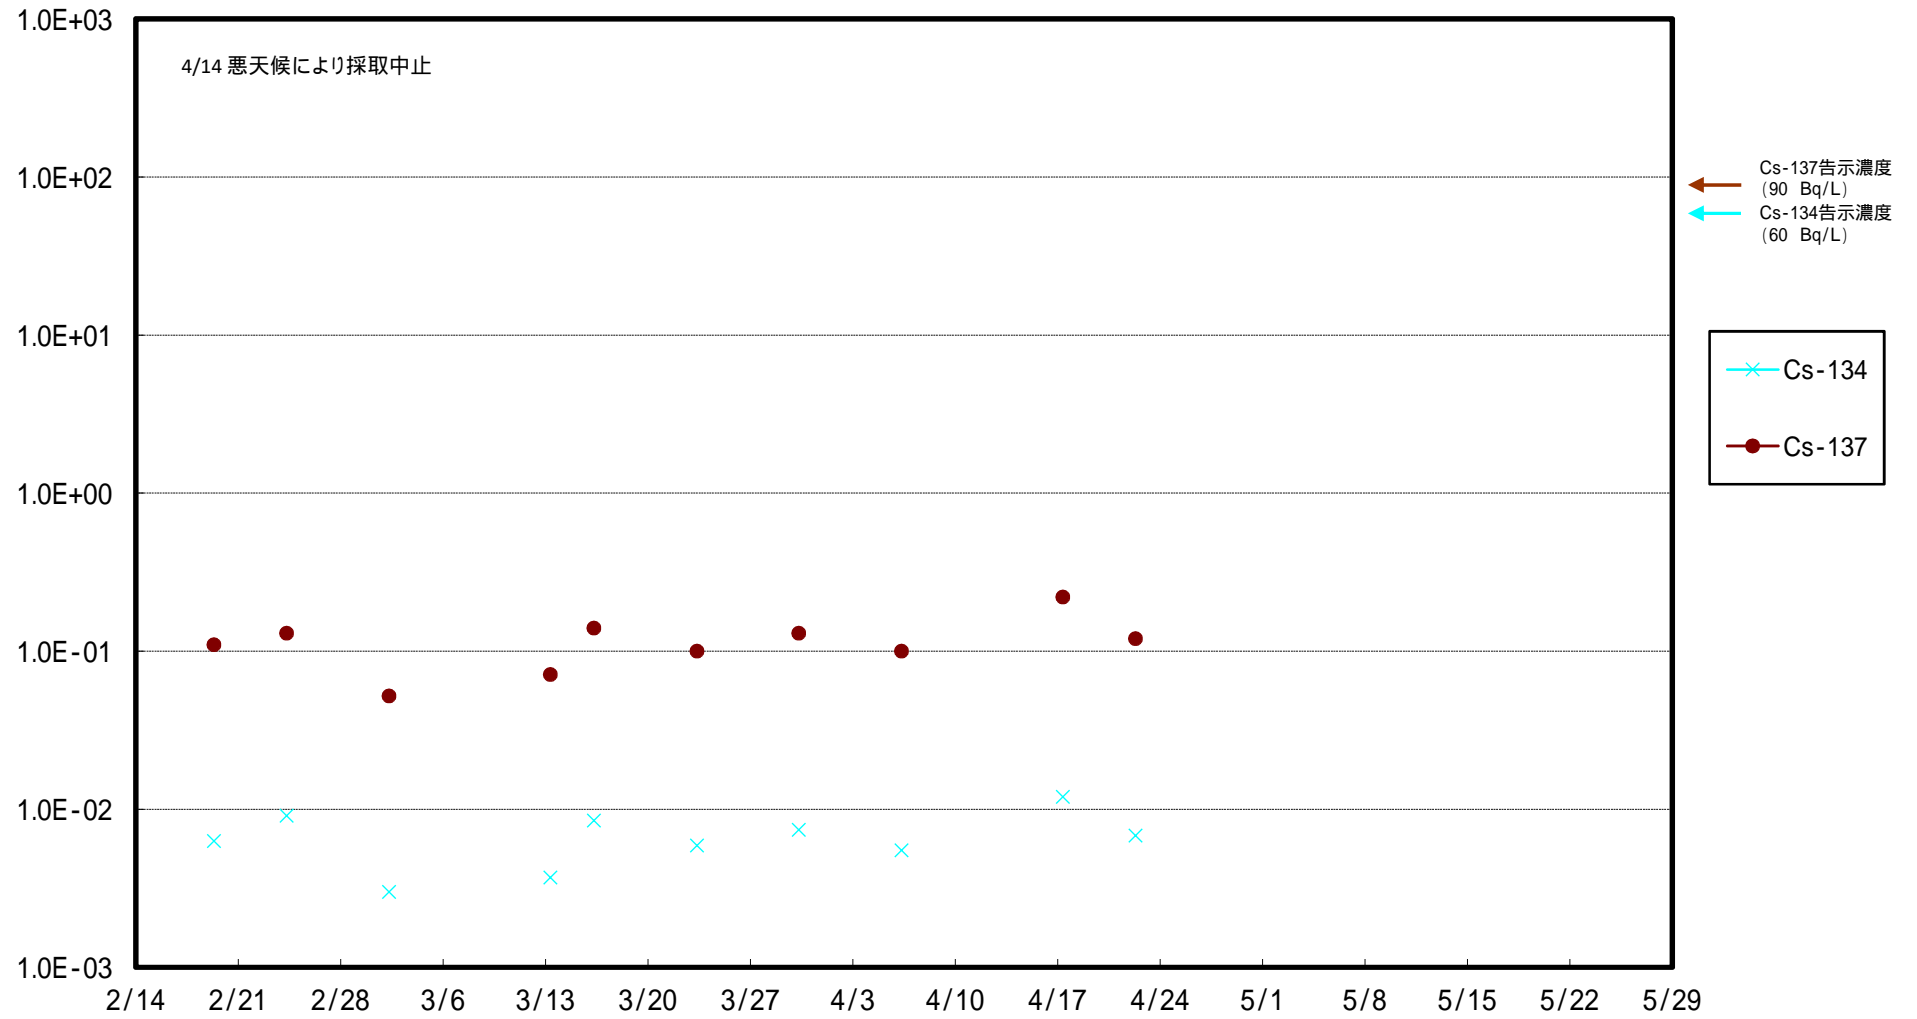

福島第一 5,6号機放水口北側(T-1) 海水放射能濃度 (Bq / L)

福島第一 南放水口付近(T-2) 海水放射能濃度 (Bq / L)