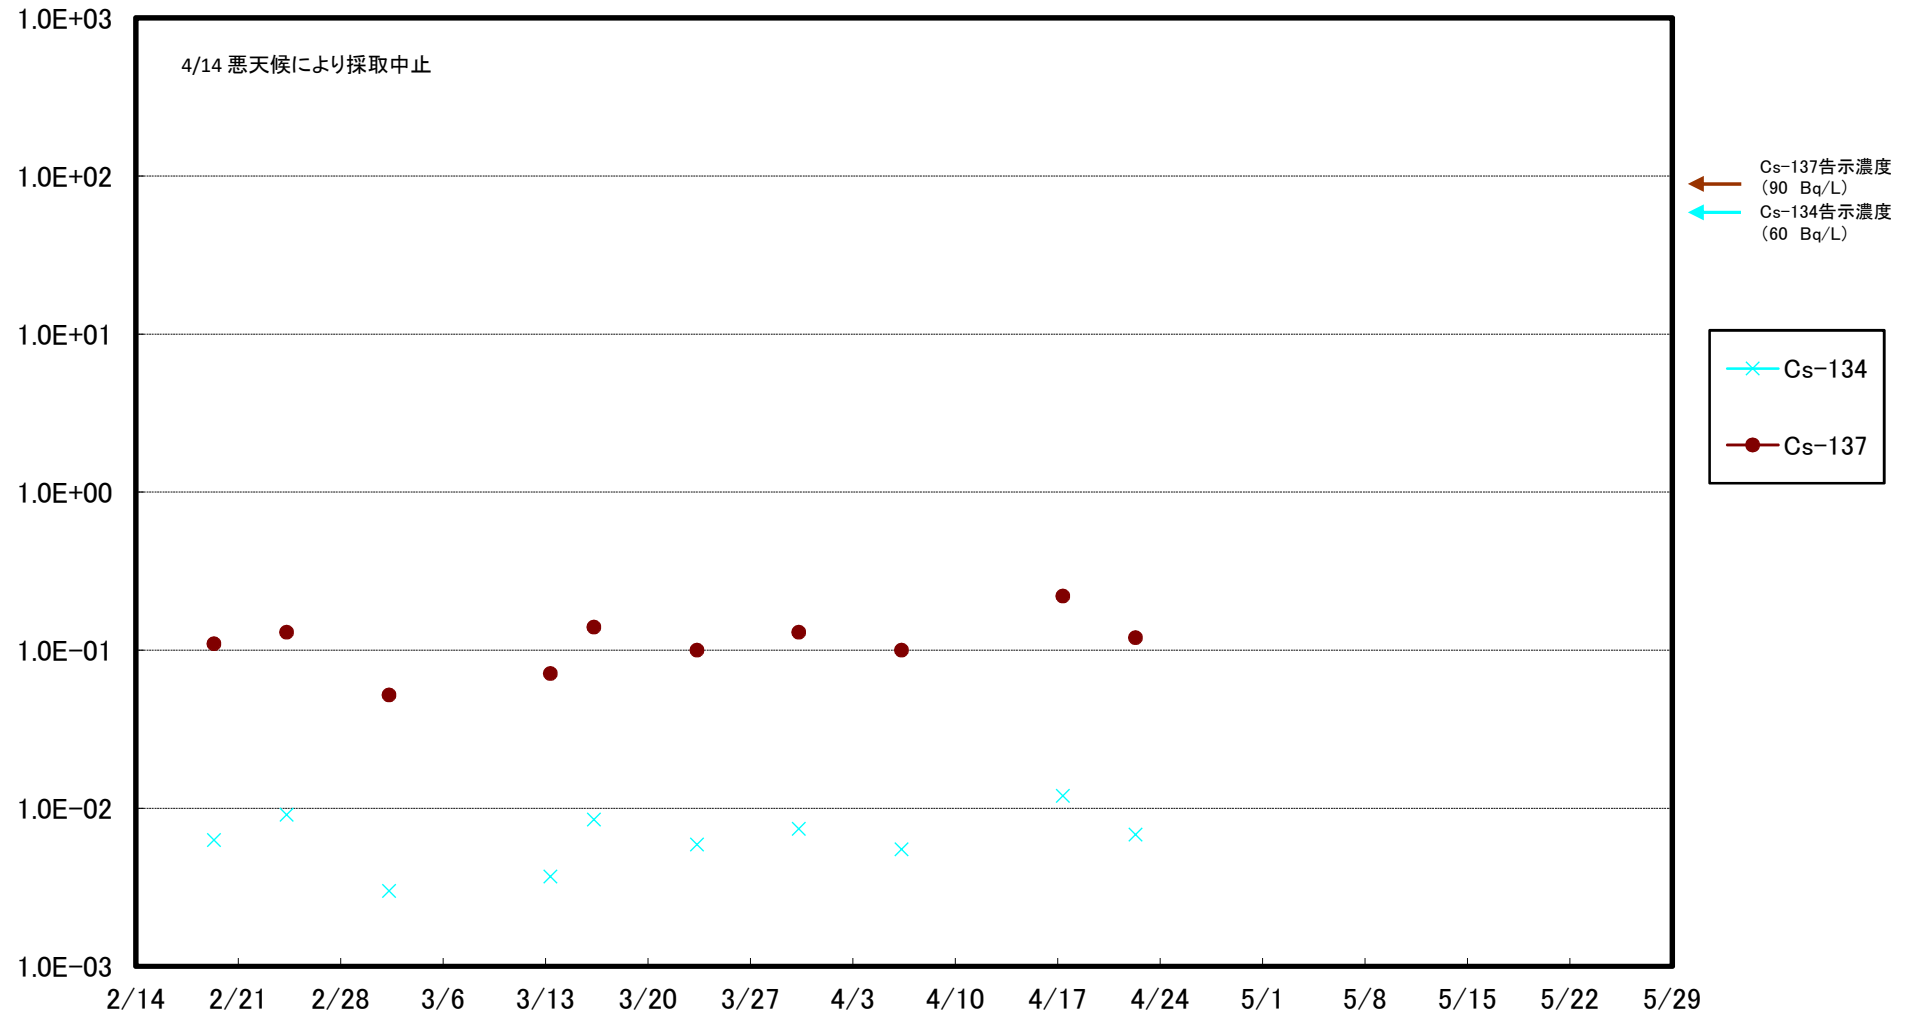

福島第一 5,6号機放水口北側(T-1) 海水放射能濃度(Bq/L)

福島第一 南放水口付近(T-2) 海水放射能濃度(Bq/L)