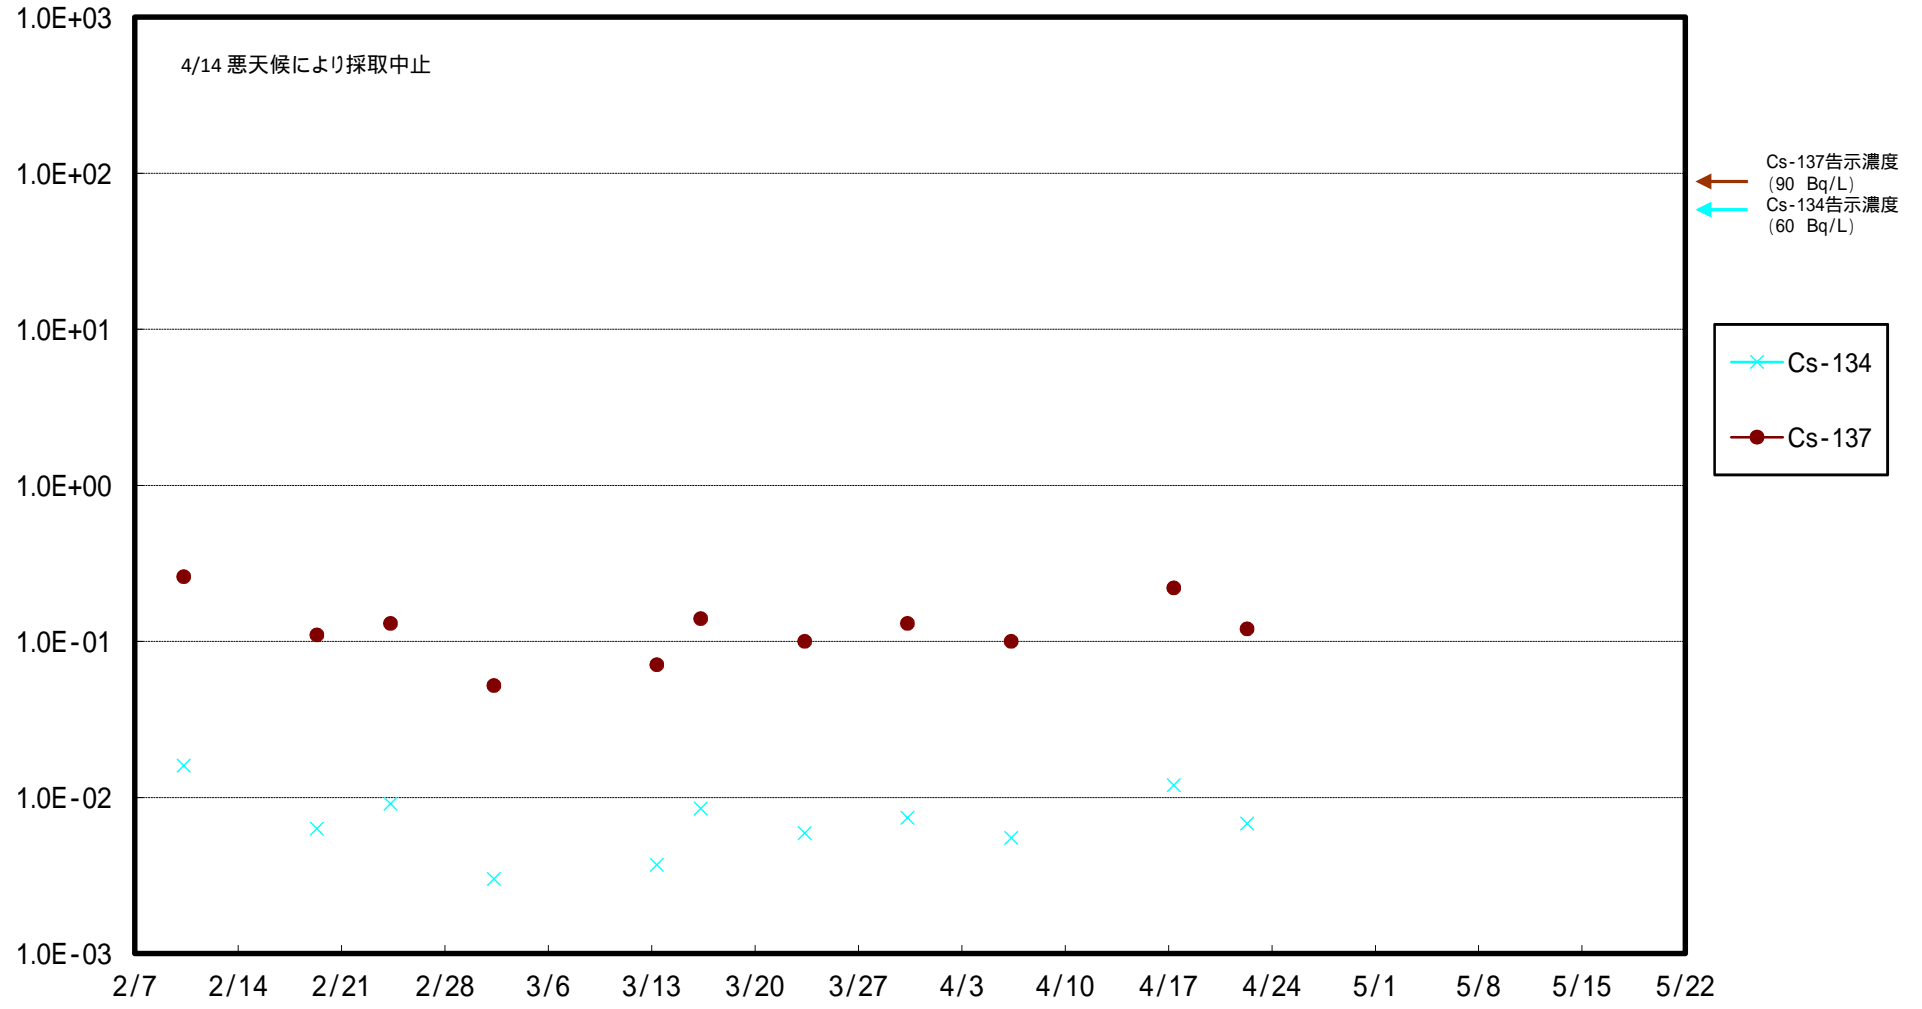

福島第一 5,6号機放水口北側(T-1) 海水放射能濃度 (Bq / L)

福島第一 南放水口付近(T-2) 海水放射能濃度 (Bq / L)