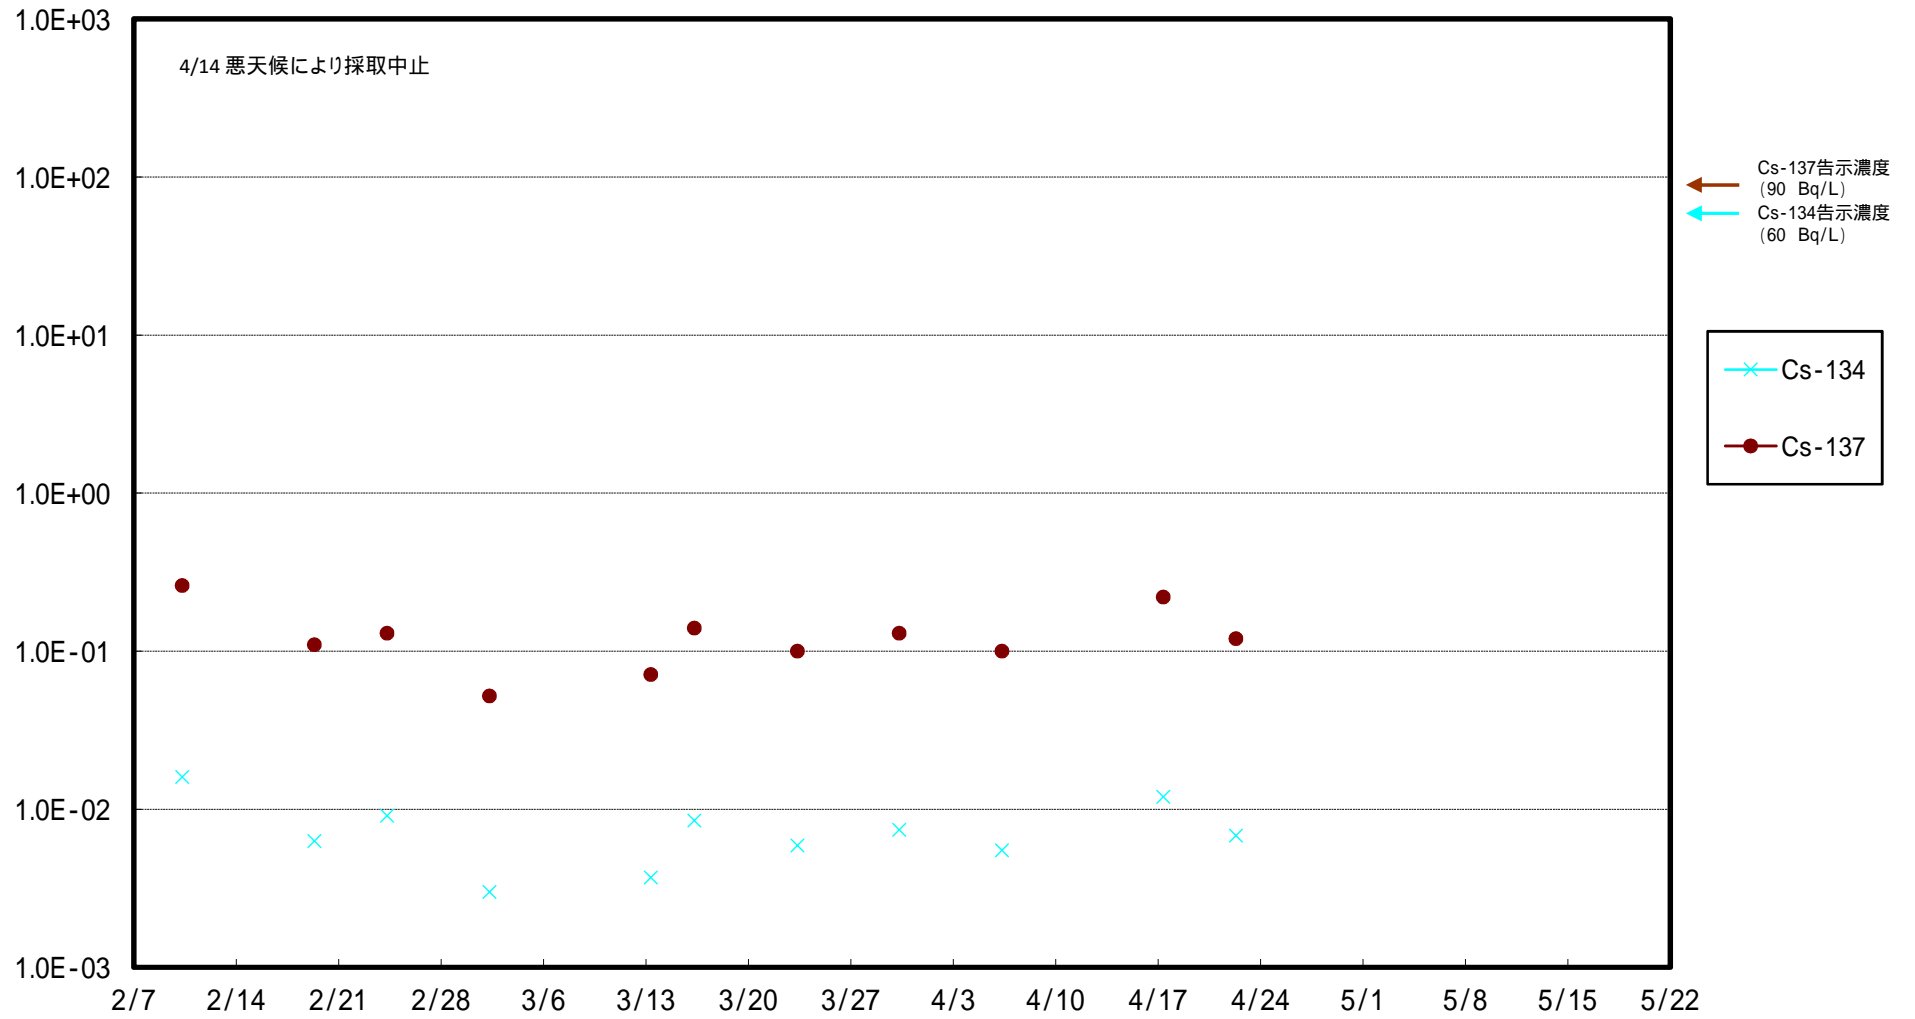

福島第一 5,6号機放水口北側(T-1) 海水放射能濃度 (Bq / L)

福島第一 南放水口付近(T-2) 海水放射能濃度 (Bq / L)