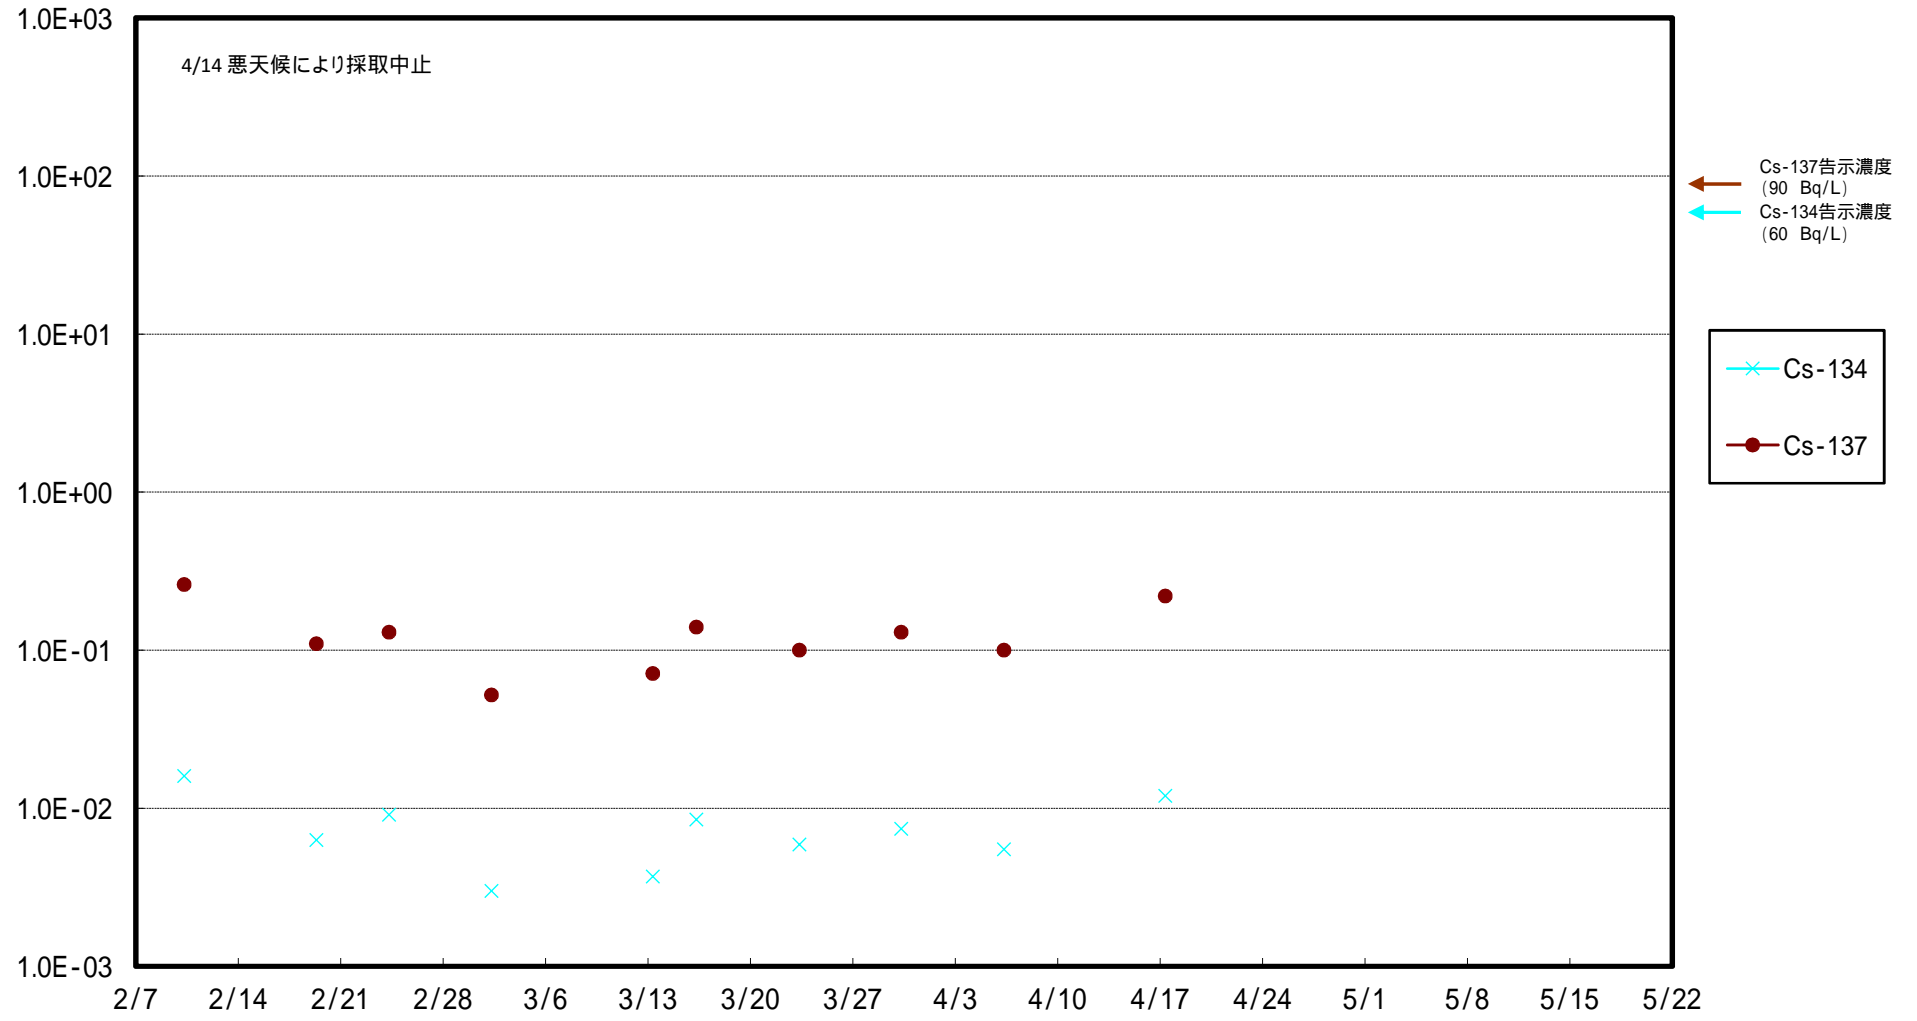

福島第一 5,6号機放水口北側(T-1) 海水放射能濃度 (Bq / L)

福島第一 南放水口付近(T-2) 海水放射能濃度 (Bq / L)