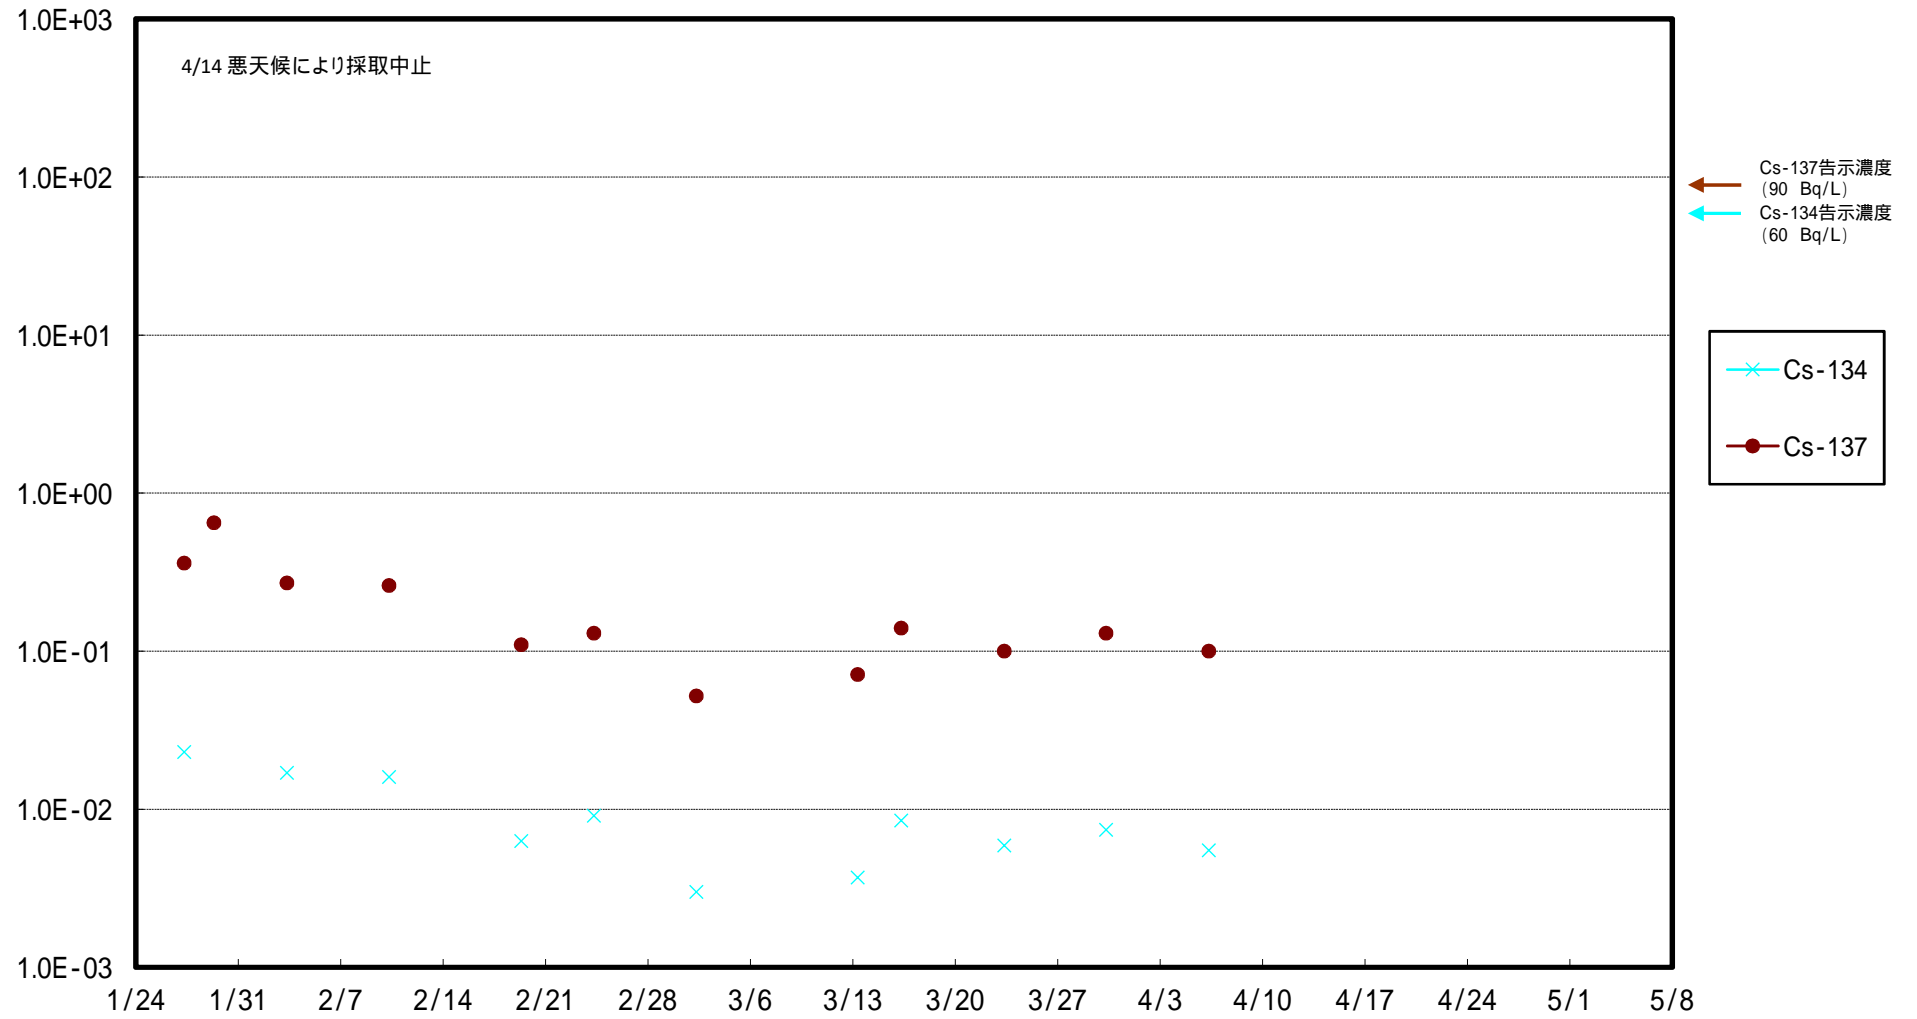

福島第一 5,6号機放水口北側(T-1) 海水放射能濃度 (Bq / L)

福島第一 南放水口付近(T-2) 海水放射能濃度 (Bq / L)