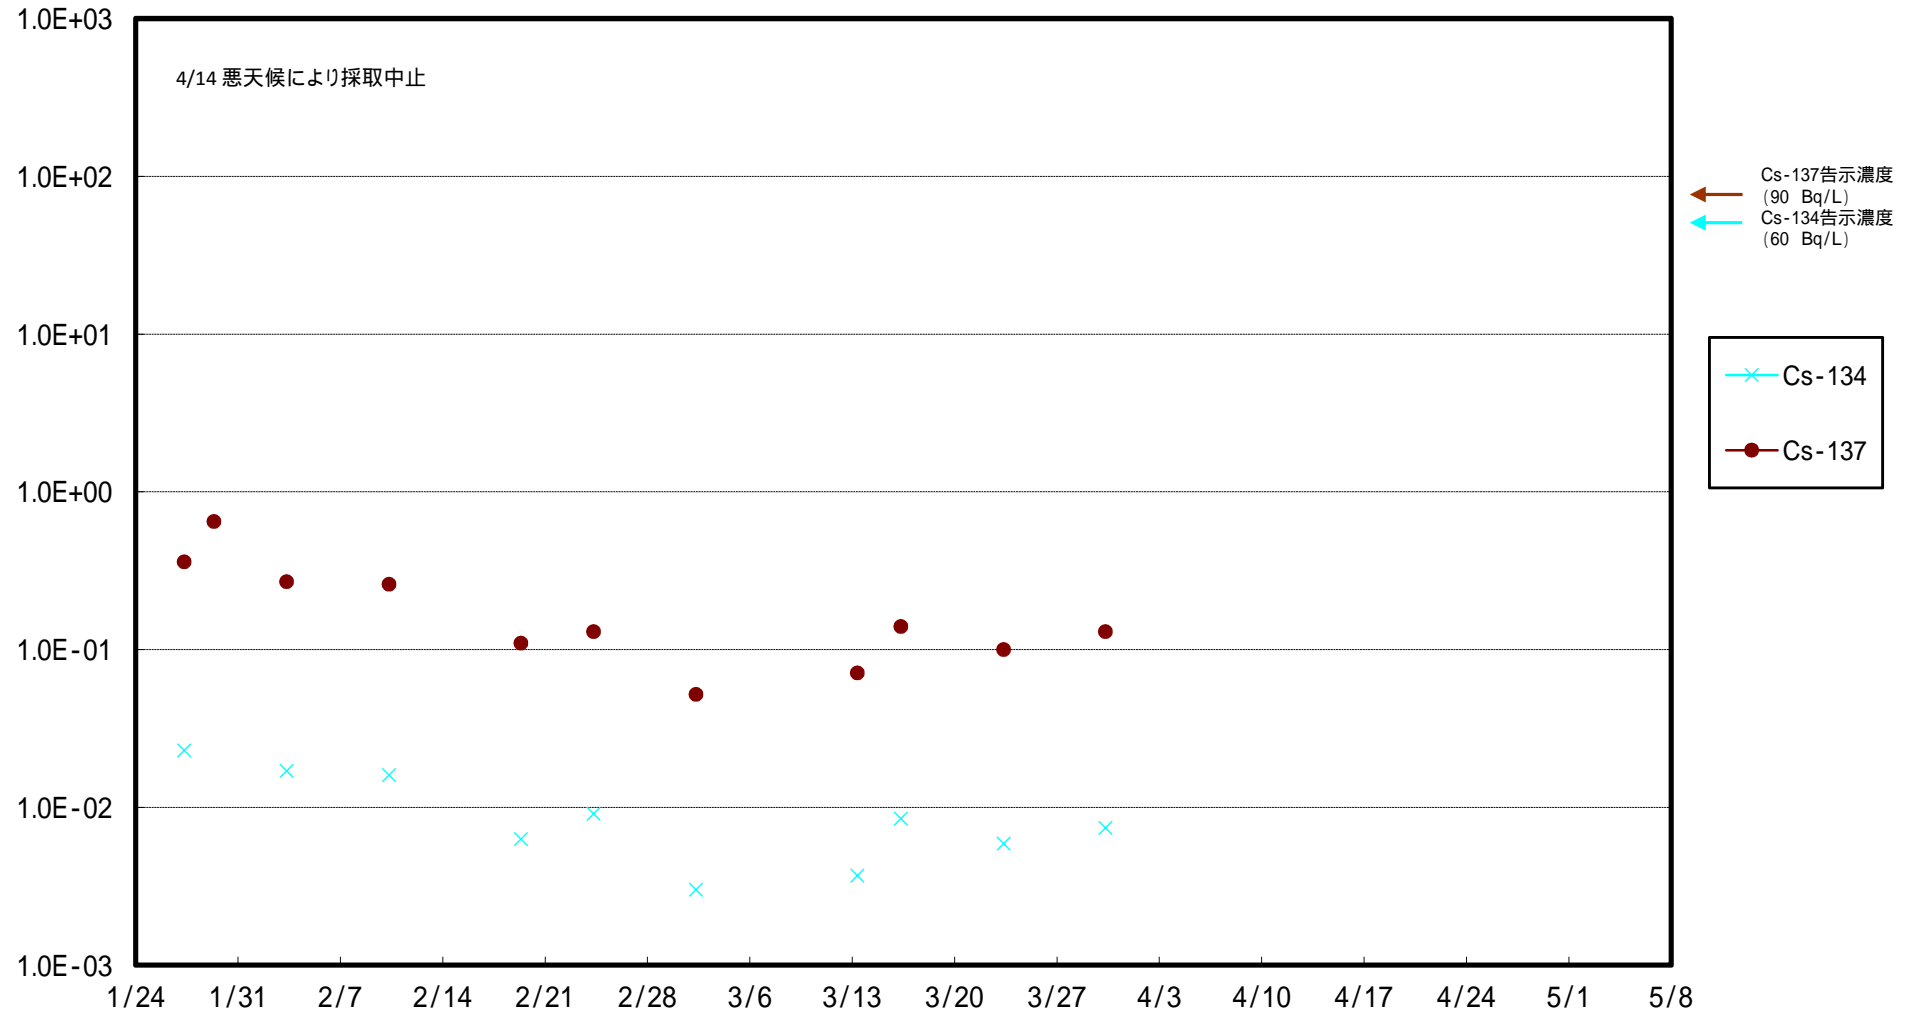

福島第一 5,6号機放水口北側(T-1) 海水放射能濃度 (Bq / L)

福島第一 南放水口付近(T-2) 海水放射能濃度 (Bq / L)