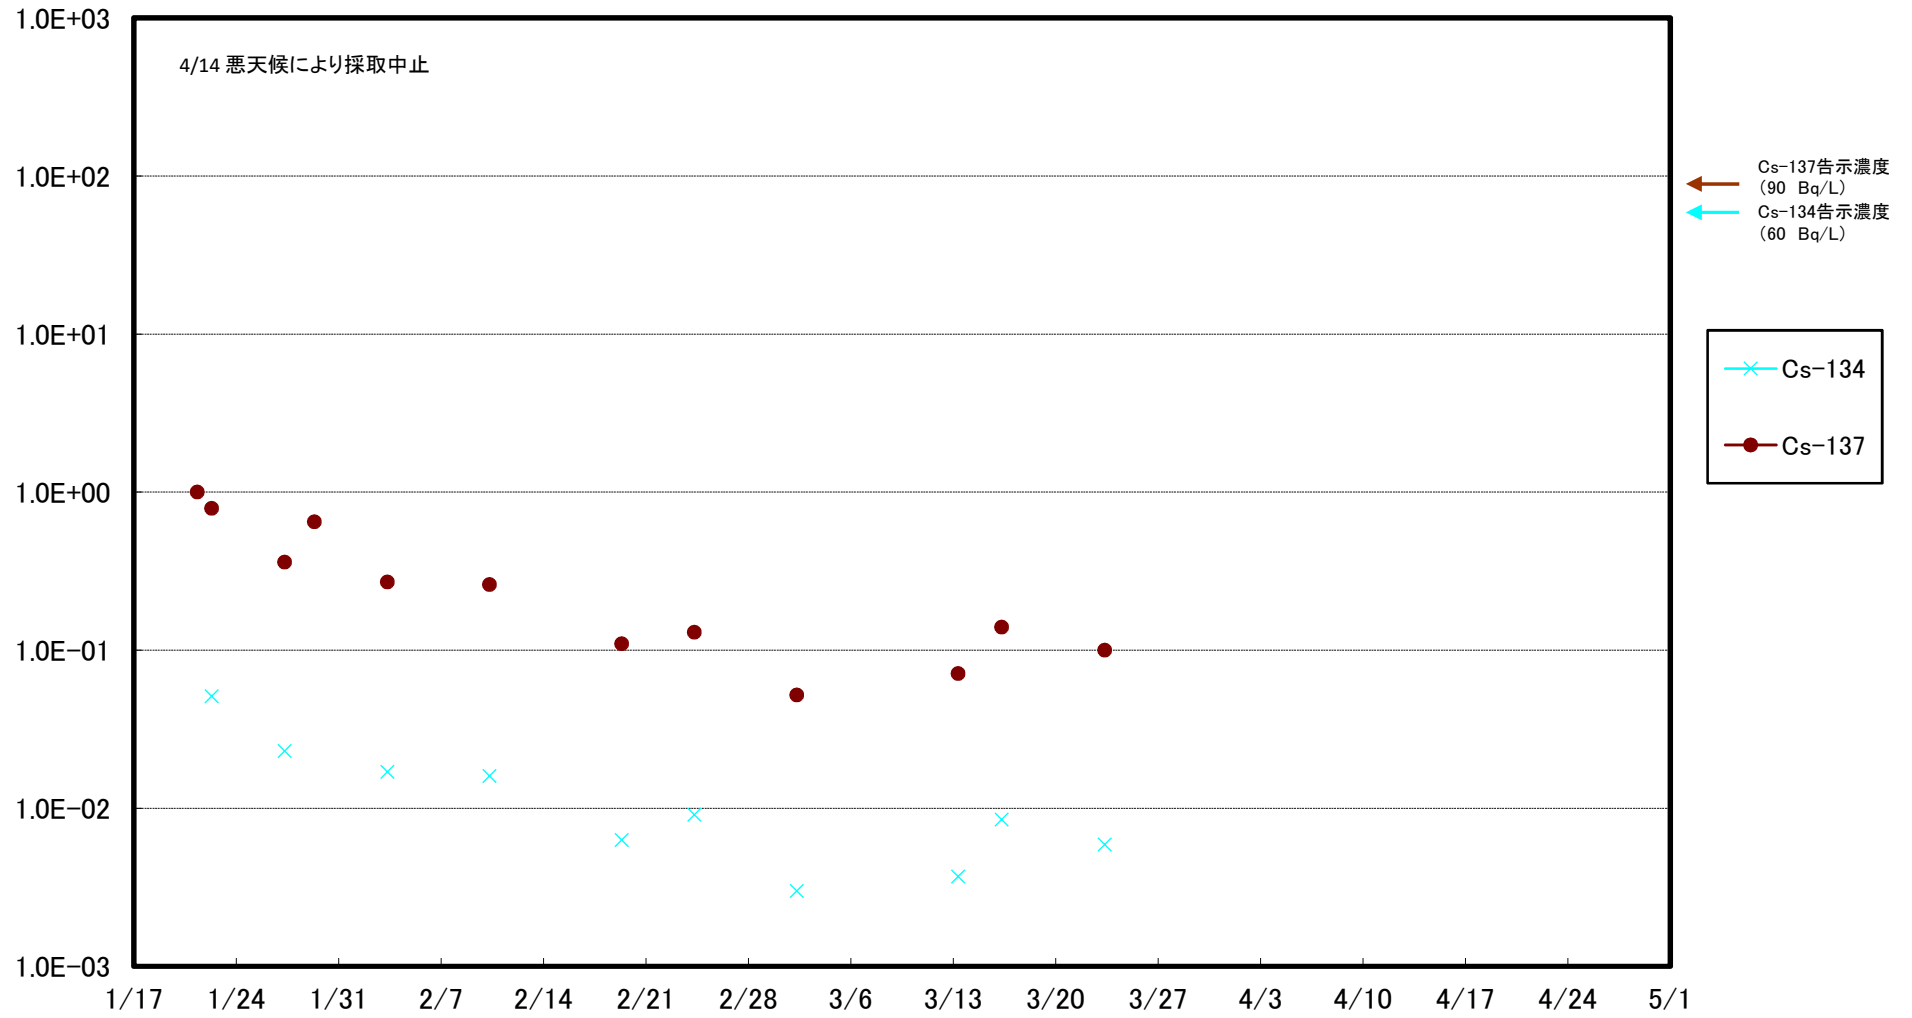

福島第一 5,6号機放水口北側(T-1) 海水放射能濃度(Bq/L)

福島第一 南放水口付近(T-2) 海水放射能濃度(Bq/L)