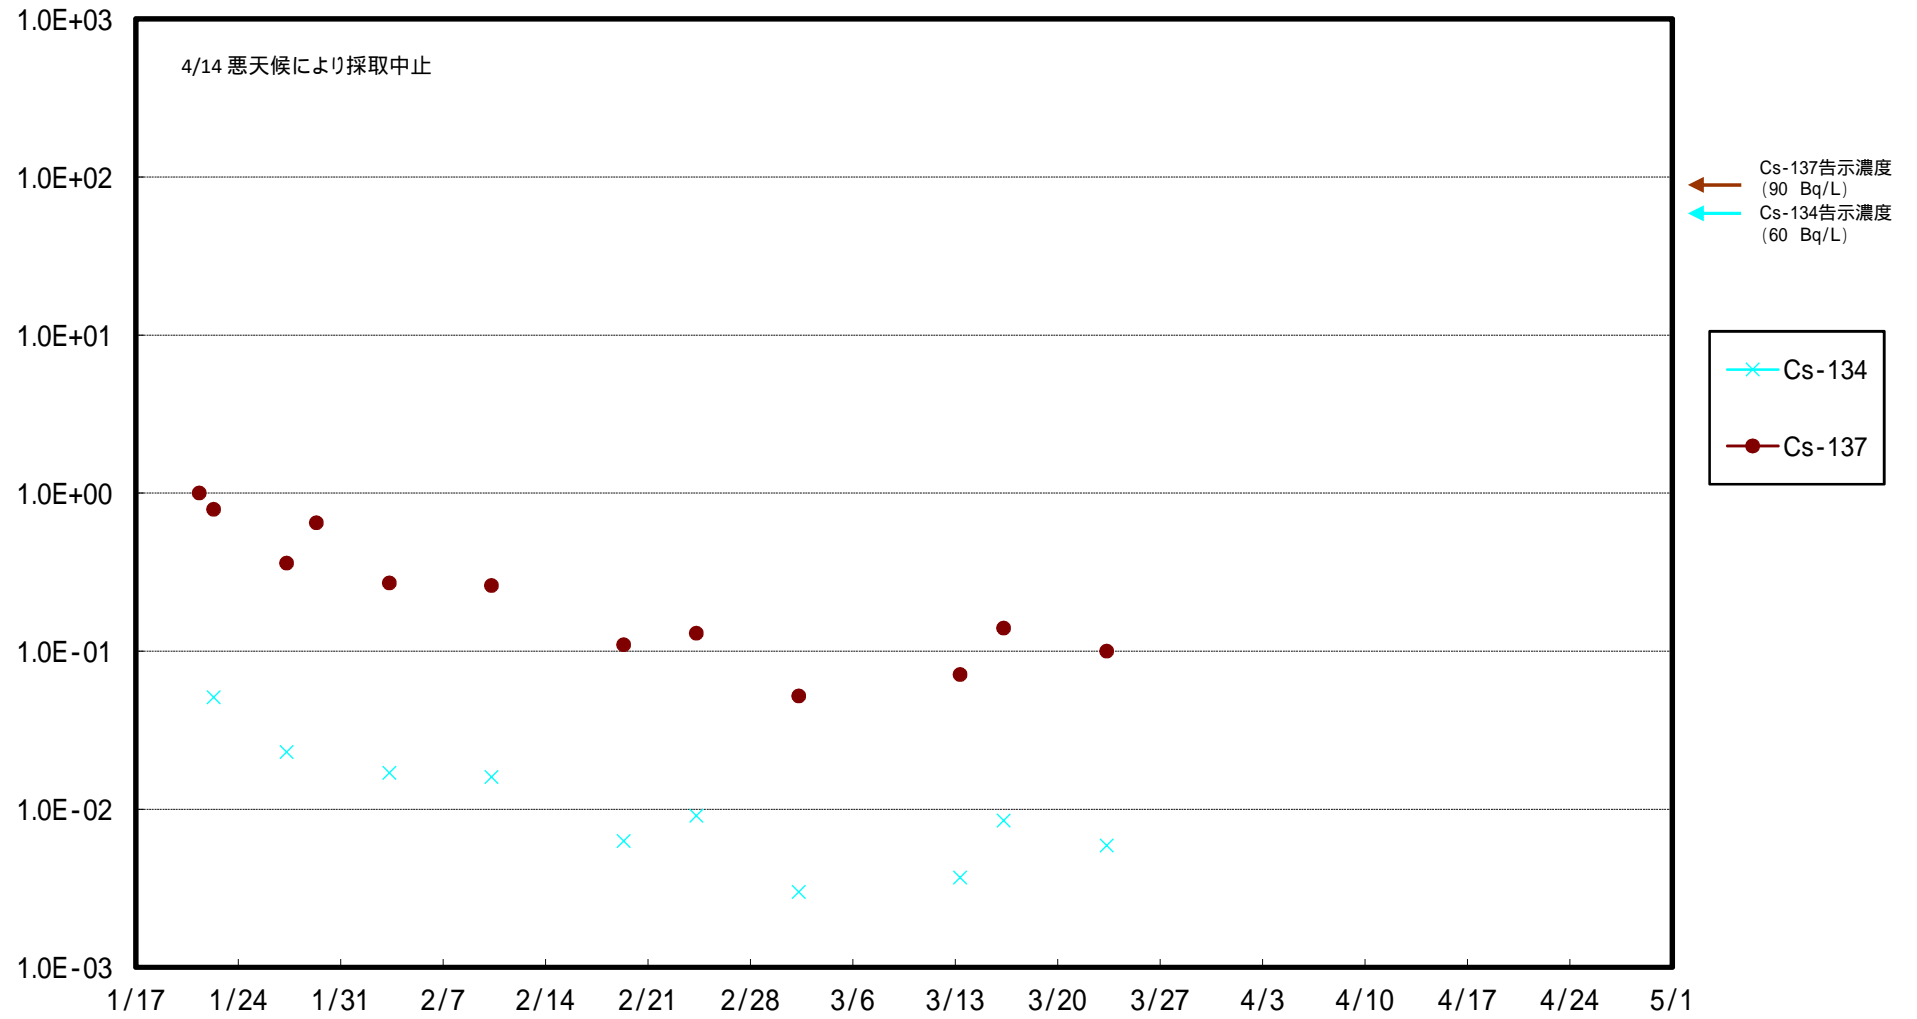

福島第一 5,6号機放水口北側(T-1) 海水放射能濃度 (Bq / L)

福島第一 南放水口付近(T-2) 海水放射能濃度 (Bq / L)