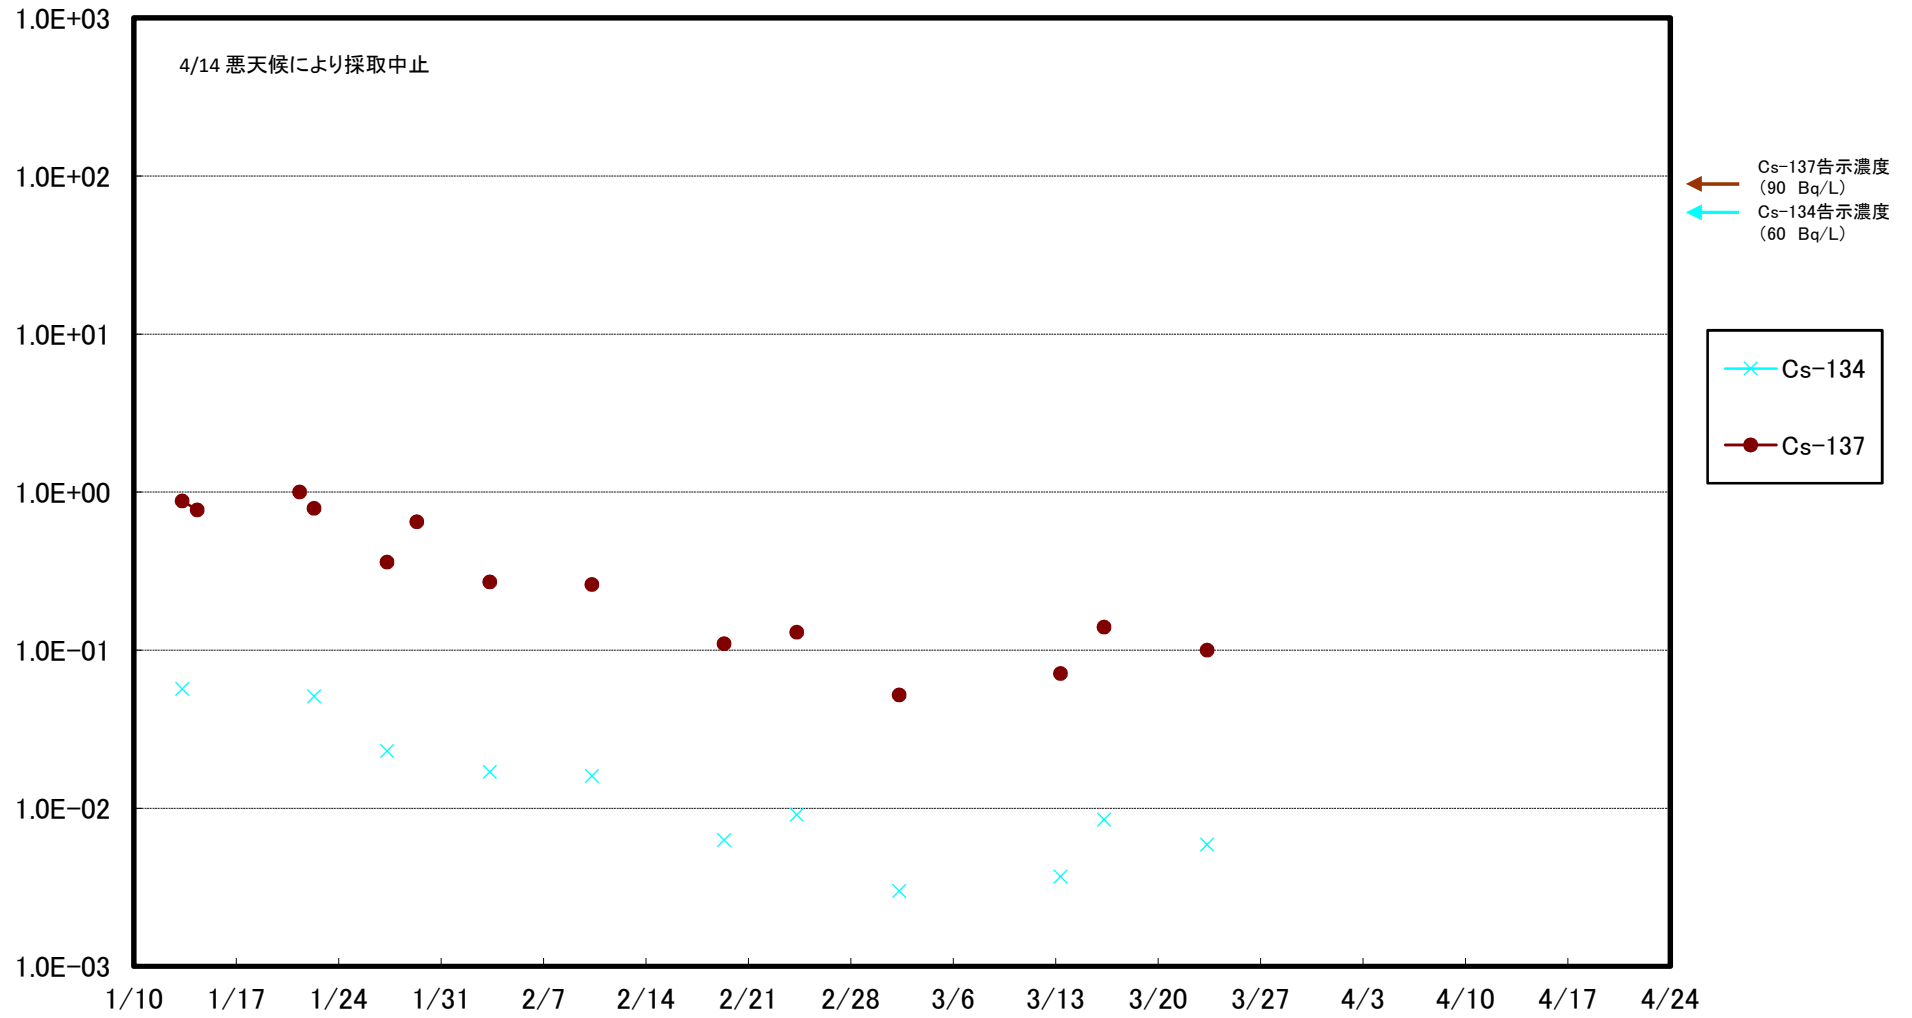

福島第一 5,6号機放水口北側(T-1) 海水放射能濃度(Bq/L)

福島第一 南放水口付近(T-2) 海水放射能濃度(Bq/L)