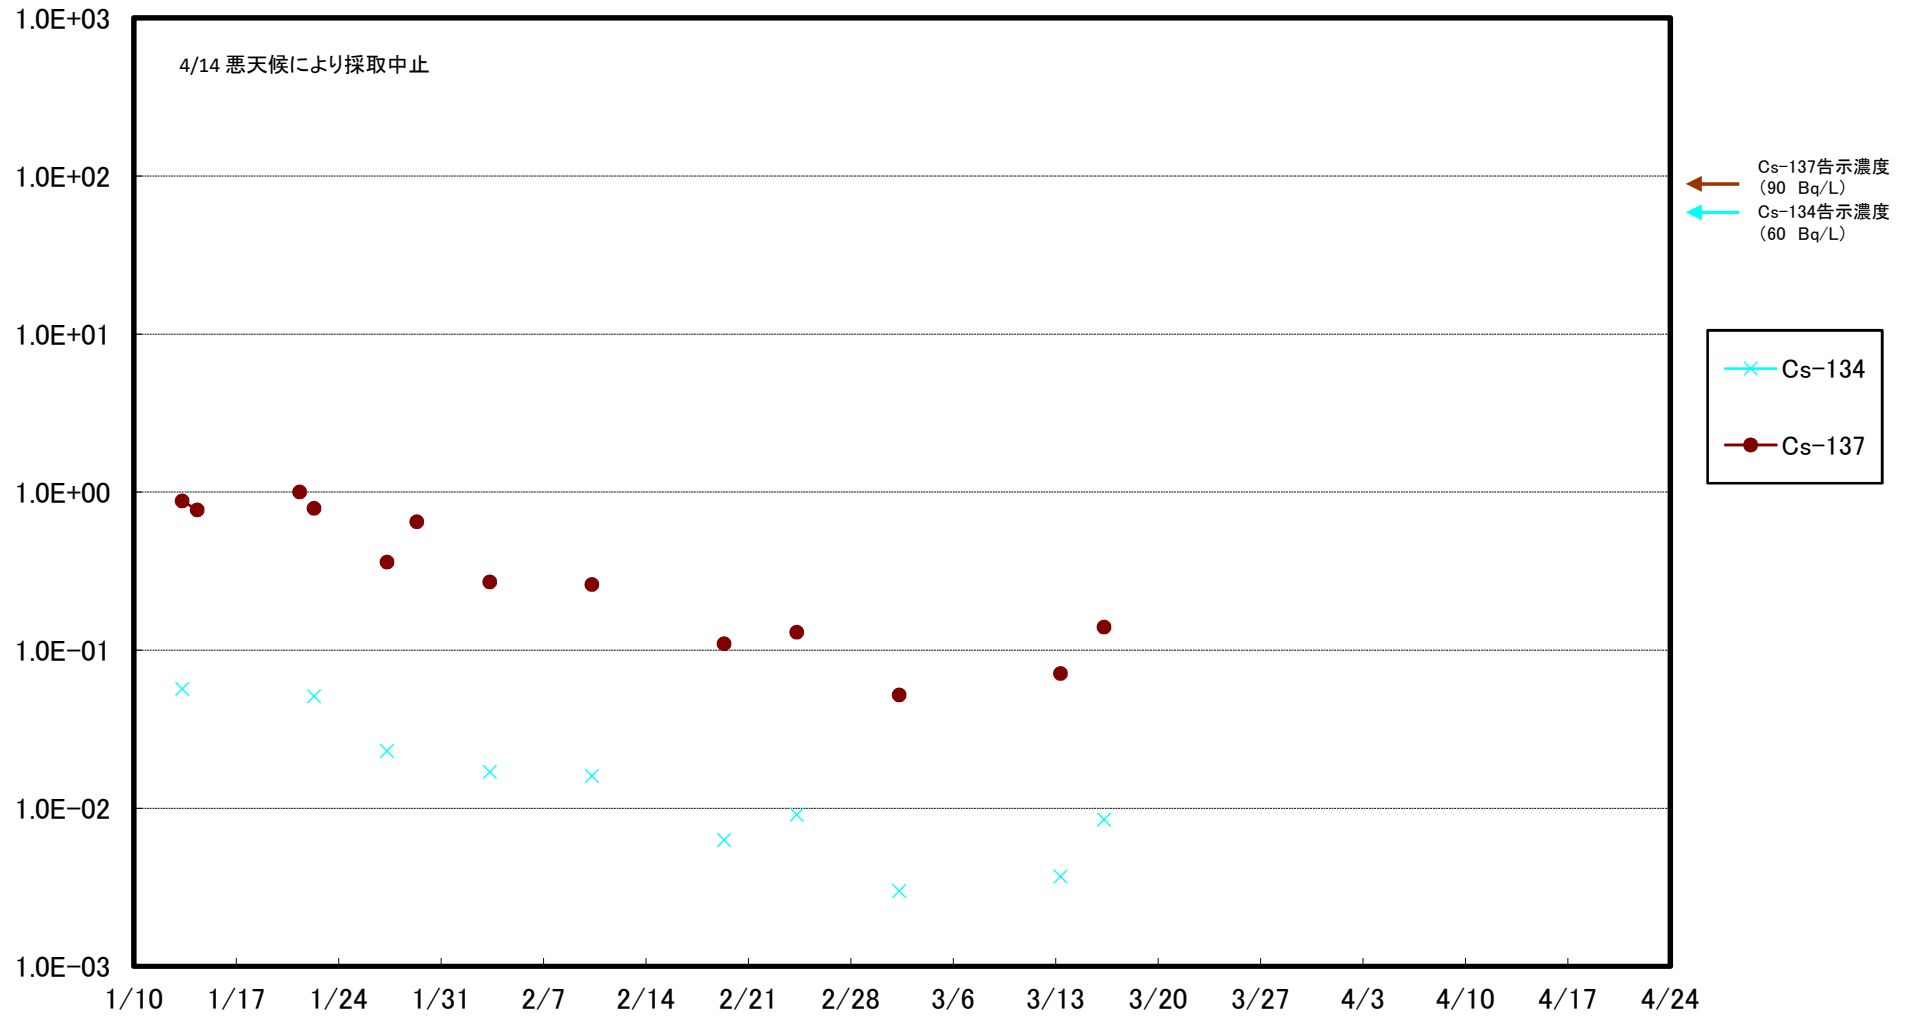

福島第一 5,6号機放水口北側(T-1) 海水放射能濃度(Bq/L)

福島第一 南放水口付近(T-2) 海水放射能濃度(Bq/L)