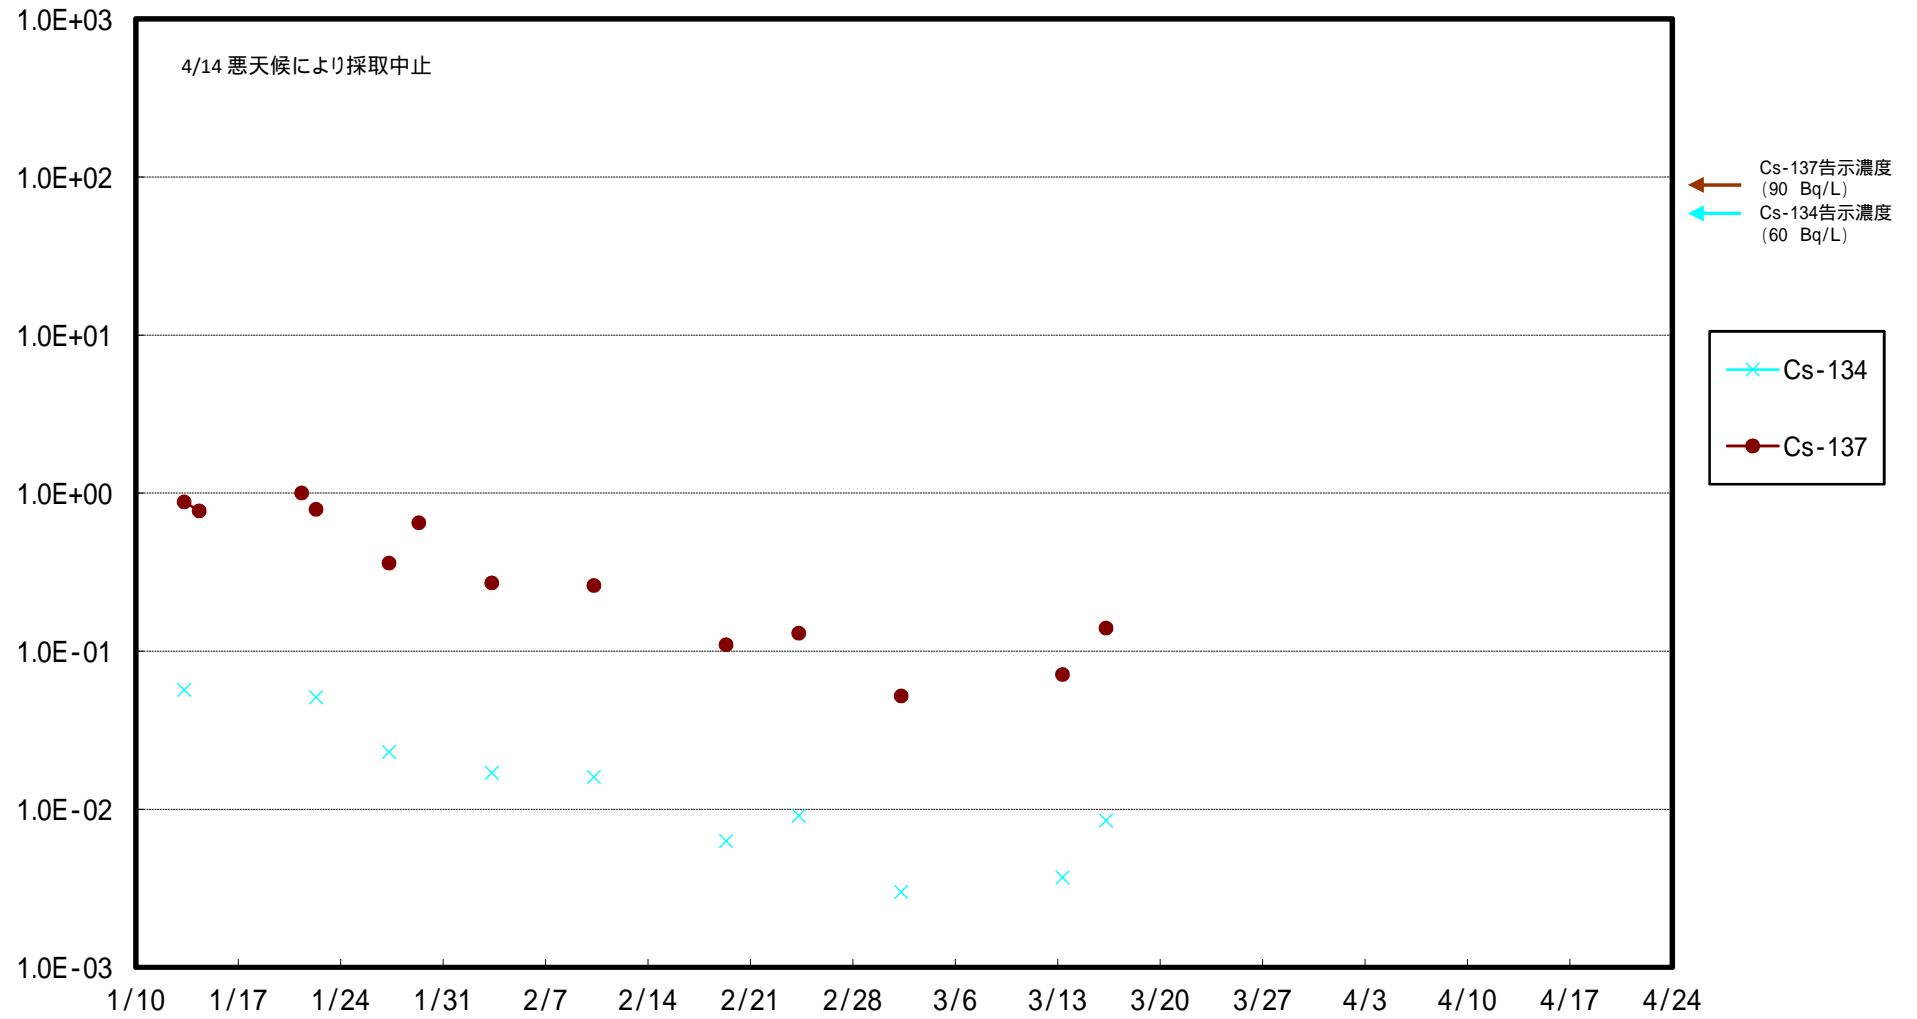

福島第一 5,6号機放水口北側(T-1) 海水放射能濃度 (Bq / L)

福島第一 南放水口付近(T-2) 海水放射能濃度 (Bq / L)