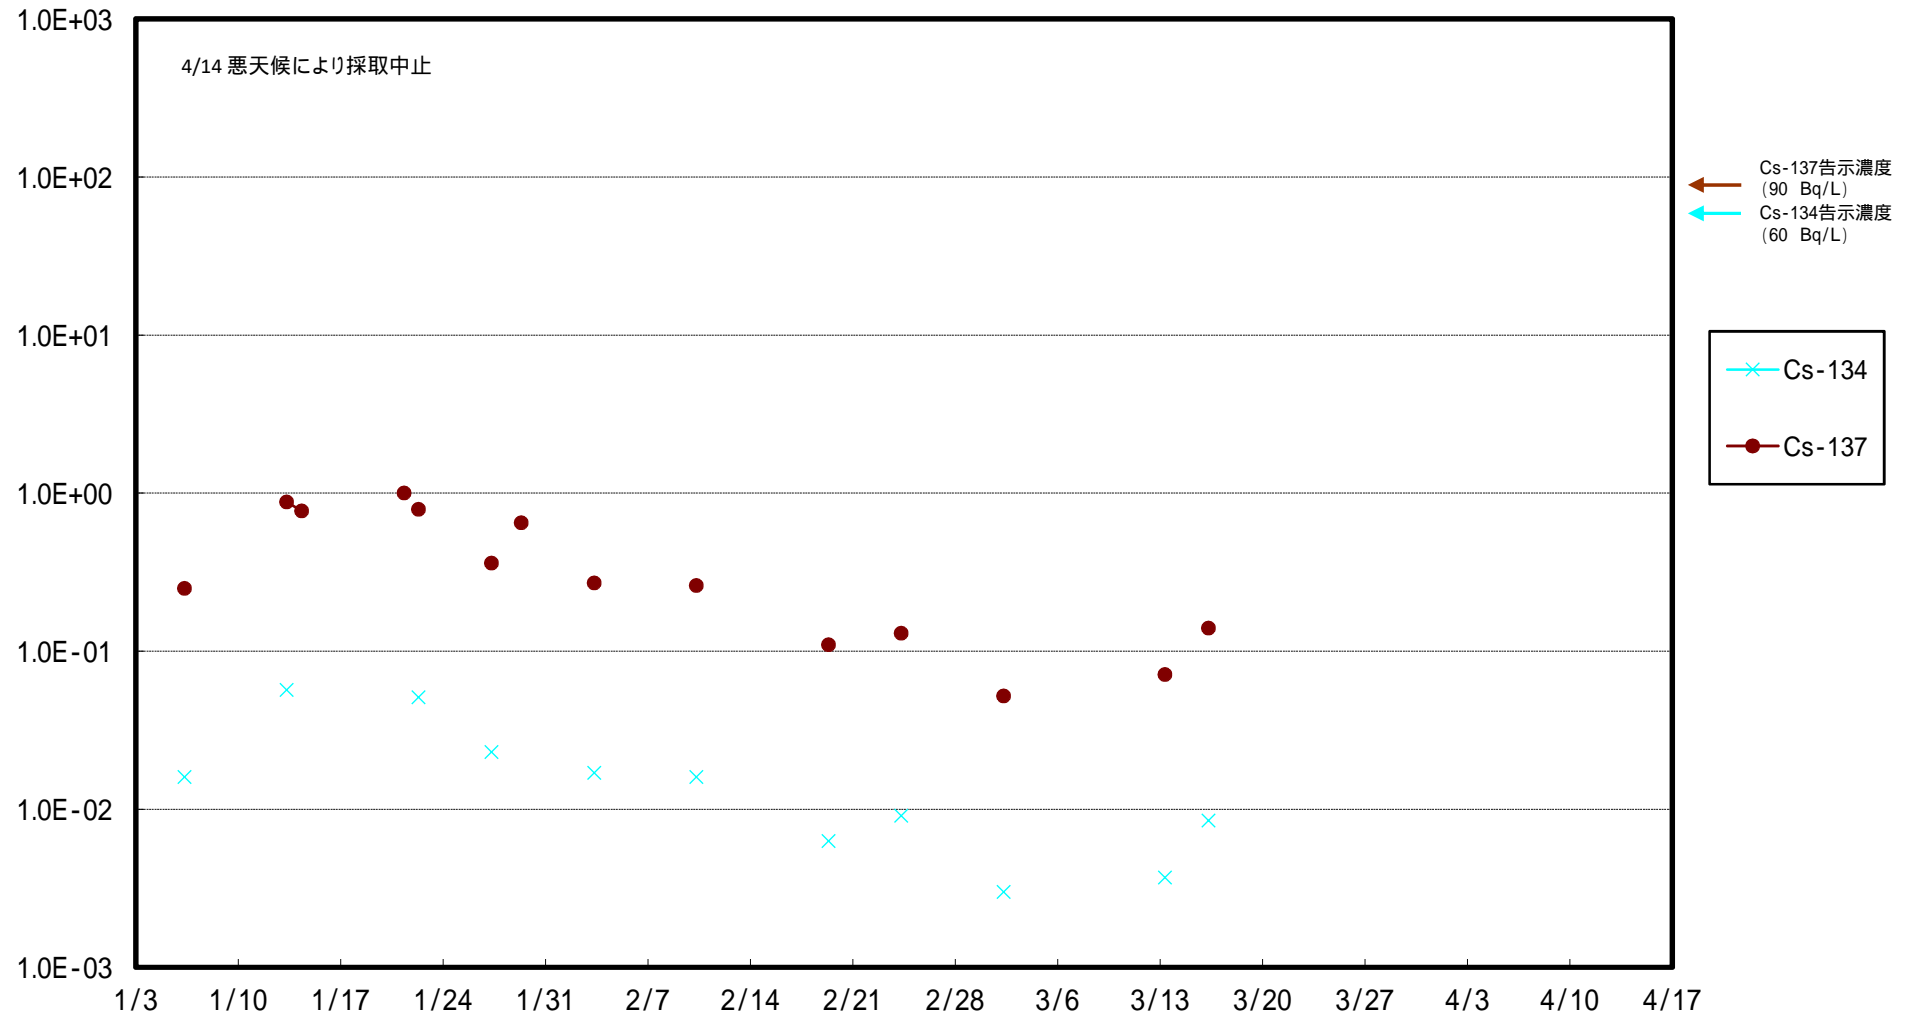

福島第一 5,6号機放水口北側(T-1) 海水放射能濃度 (Bq / L)

福島第一 南放水口付近(T-2) 海水放射能濃度 (Bq / L)