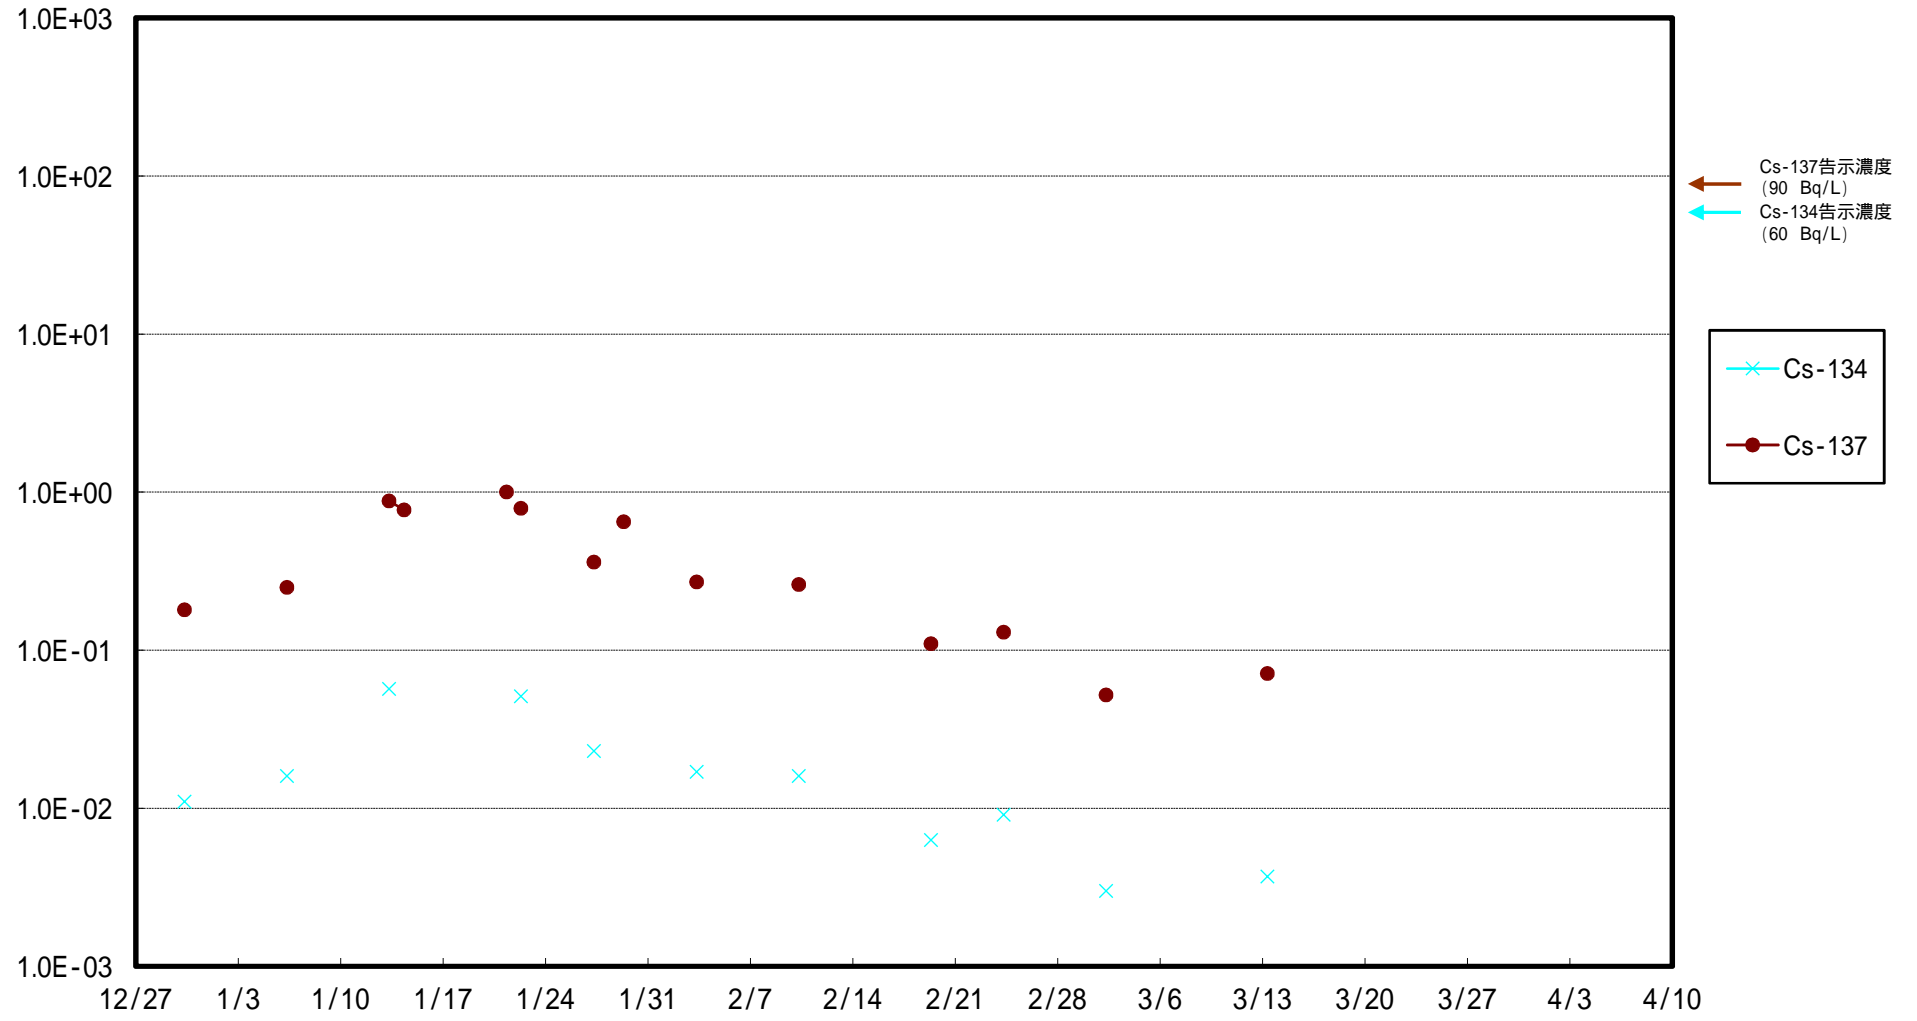

福島第一 5,6号機放水口北側(T-1) 海水放射能濃度 (Bq / L)

福島第一 南放水口付近(T-2) 海水放射能濃度 (Bq / L)