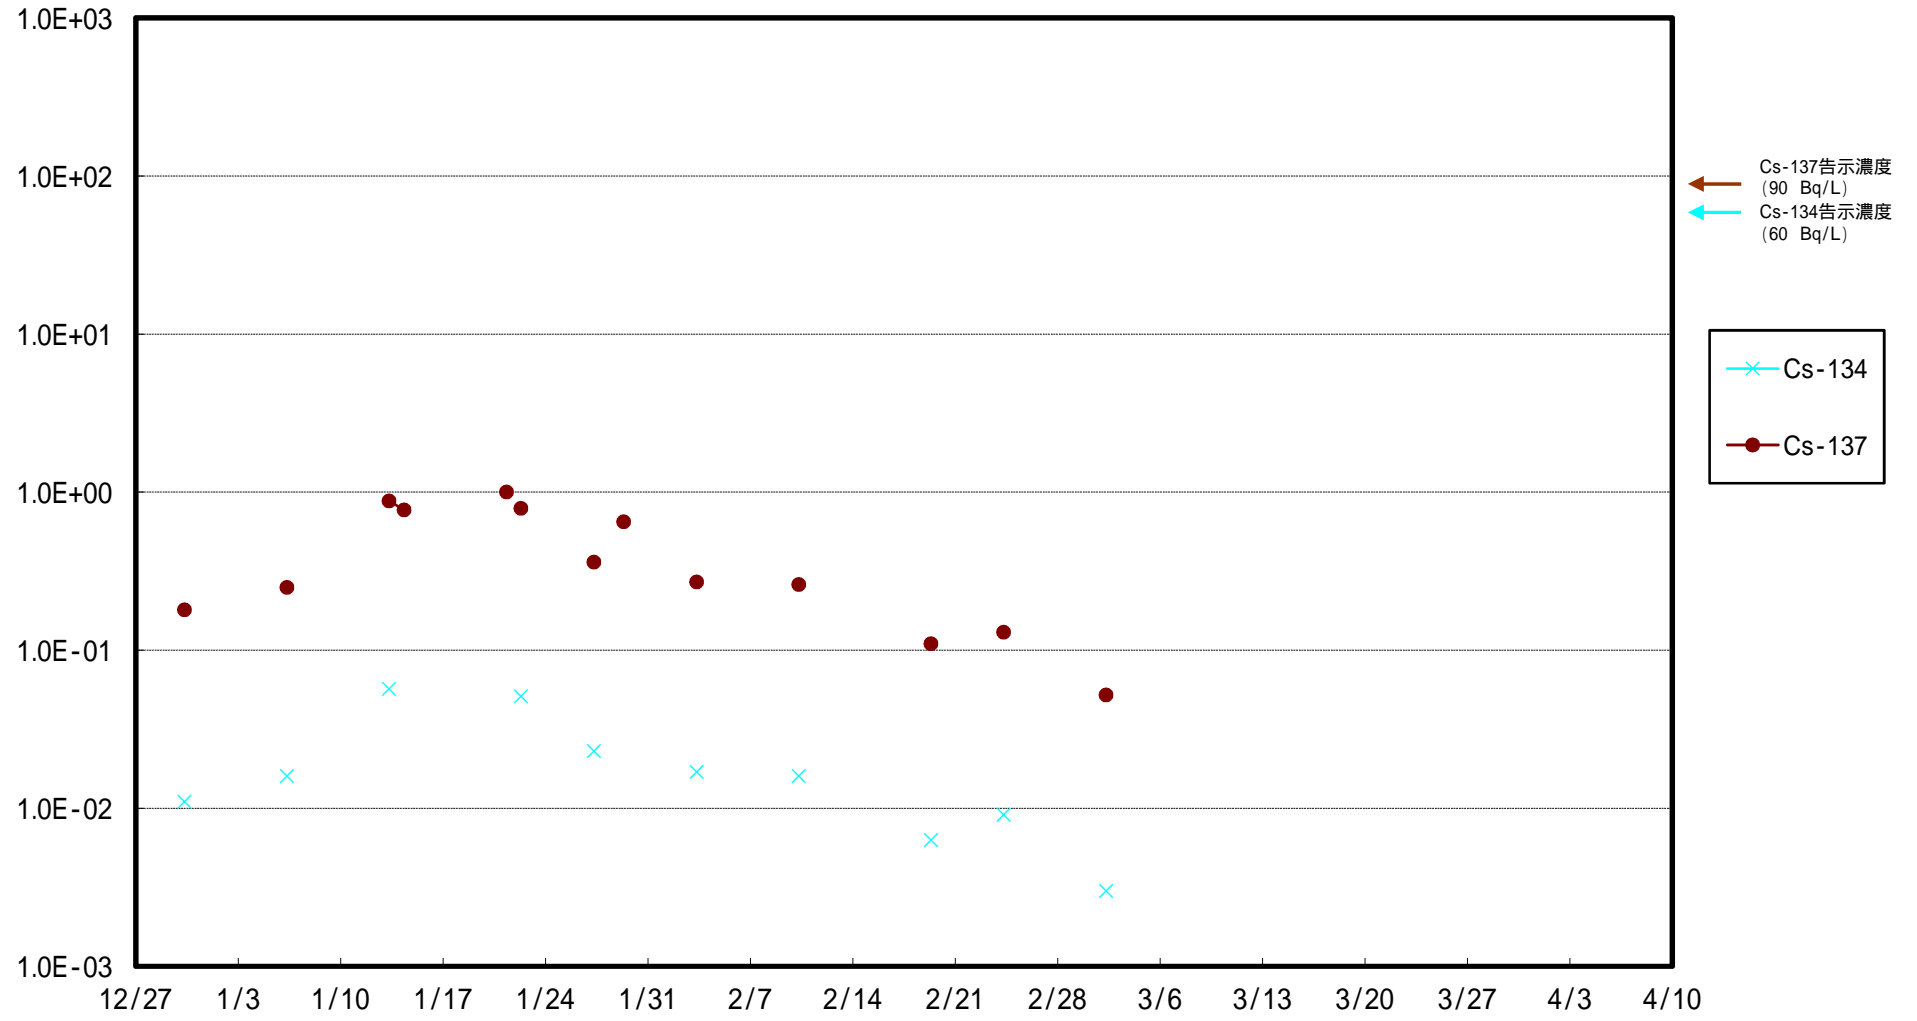

福島第一 5,6号機放水口北側(T-1) 海水放射能濃度 (Bq / L)

福島第一 南放水口付近(T-2) 海水放射能濃度 (Bq / L)