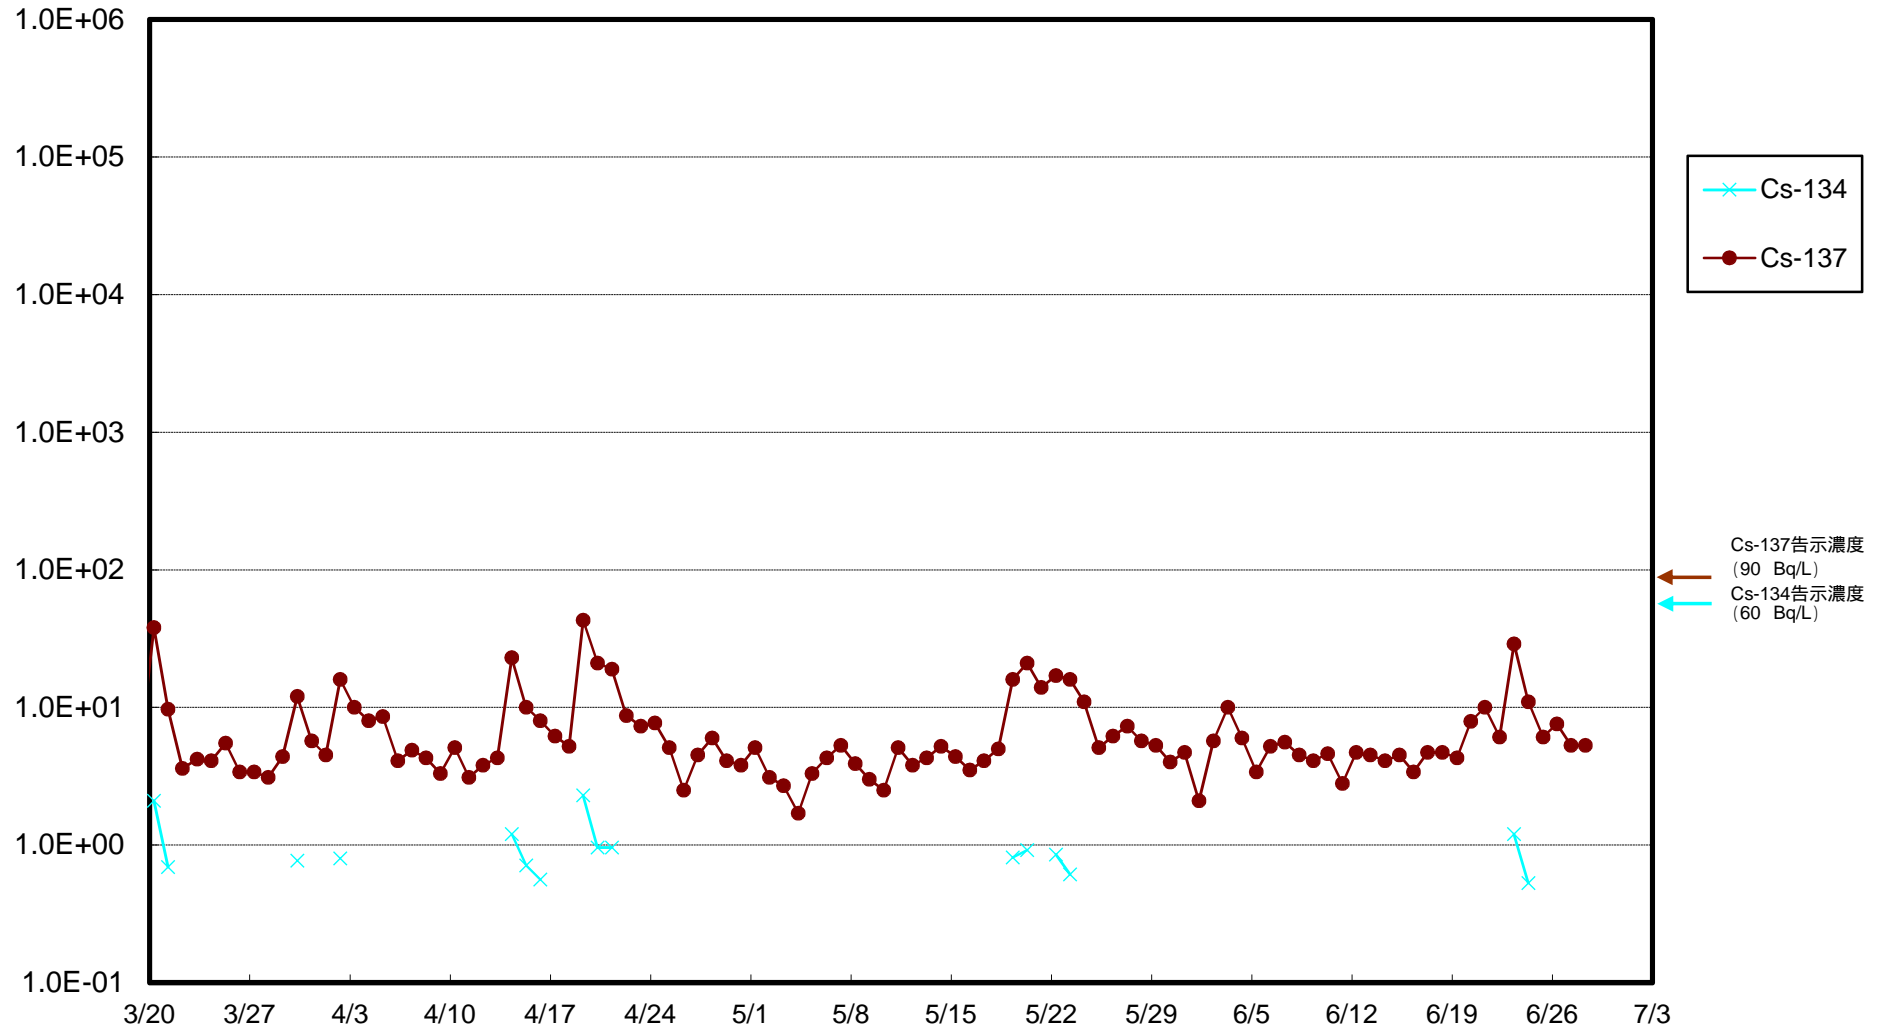

福島第一 物揚場前海水放射能濃度 (Bq / L)

福島第一 1~4号機取水口内北側(東波除堤北側)海水放射能濃度 (Bq / L)

福島第一 1~4号機取水口内南側(遮水壁前)海水放射能濃度 (Bq / L)

福島第一 6号機取水口前海水放射能濃度 (Bq / L)

福島第一 港湾口海水放射能濃度 (Bq / L)