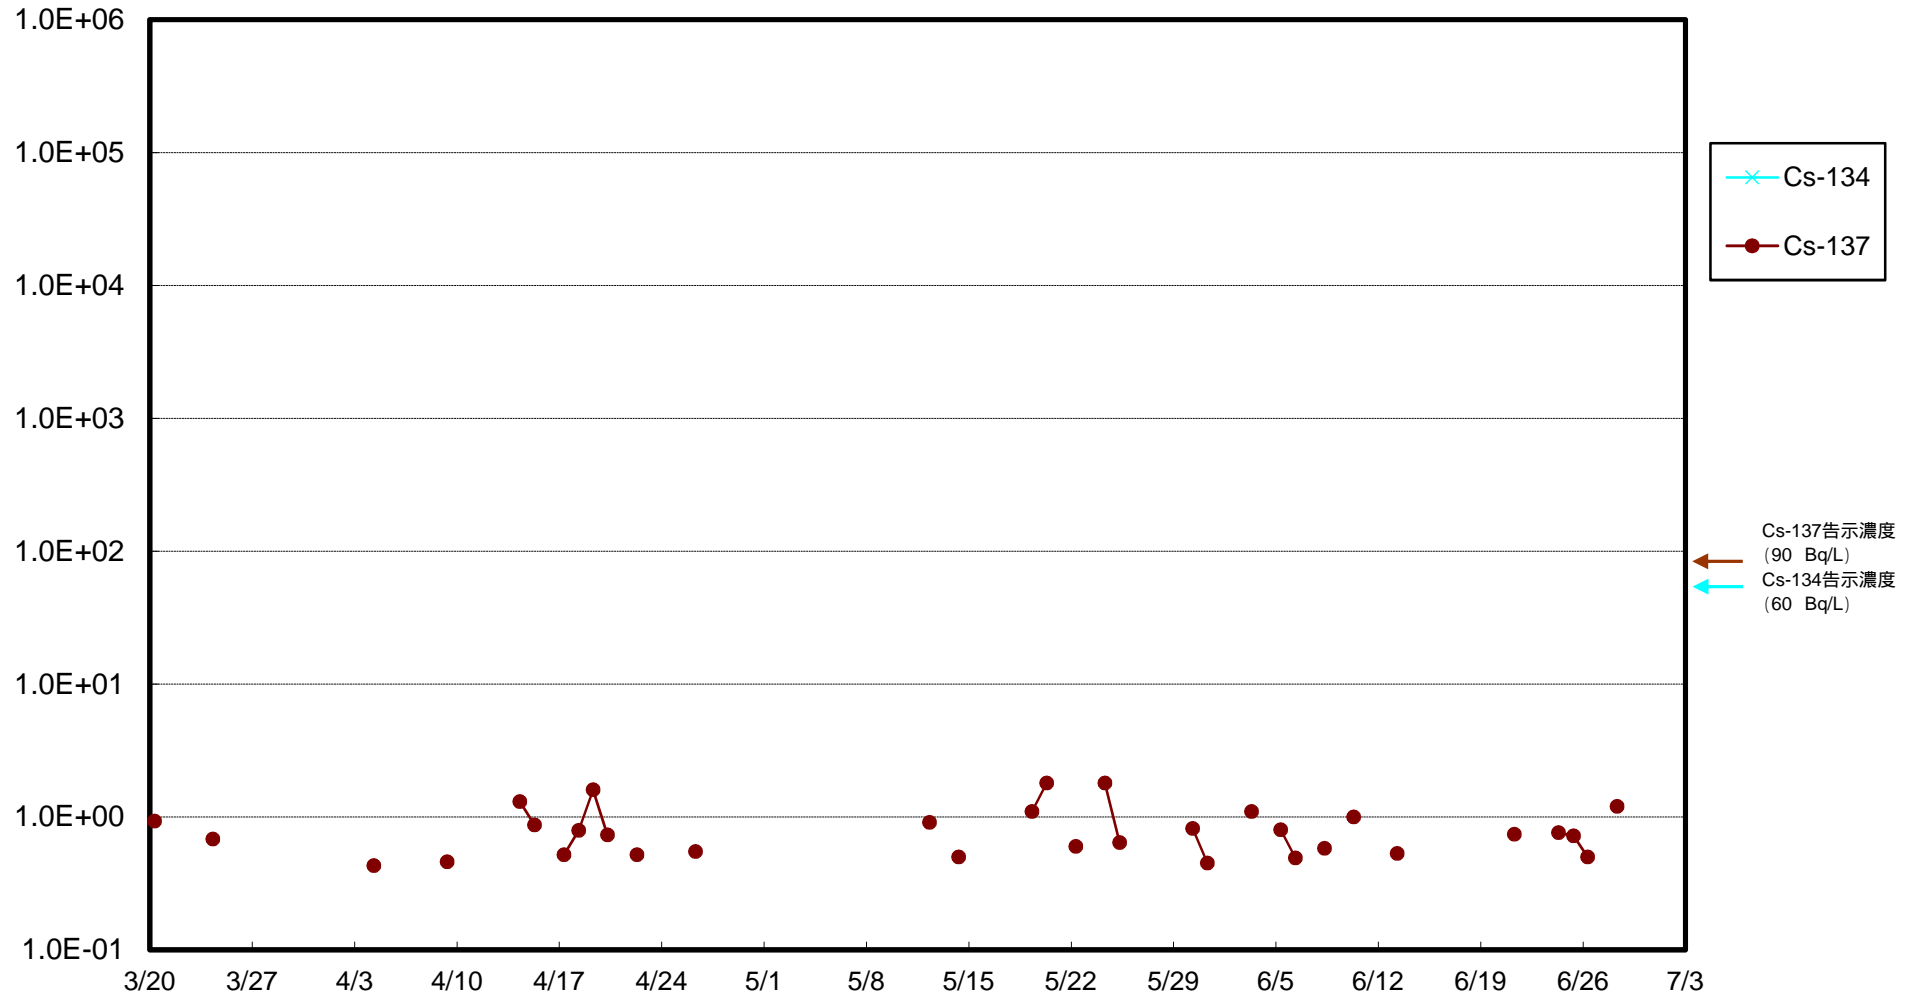

福島第一 物揚場前海水放射能濃度 (Bq / L)

福島第一 1~4号機取水口内北側(東波除堤北側)海水放射能濃度 (Bq / L)

福島第一 1~4号機取水口内南側(遮水壁前)海水放射能濃度 (Bq / L)

福島第一 6号機取水口前海水放射能濃度 (Bq / L)

福島第一 港湾口海水放射能濃度 (Bq / L)