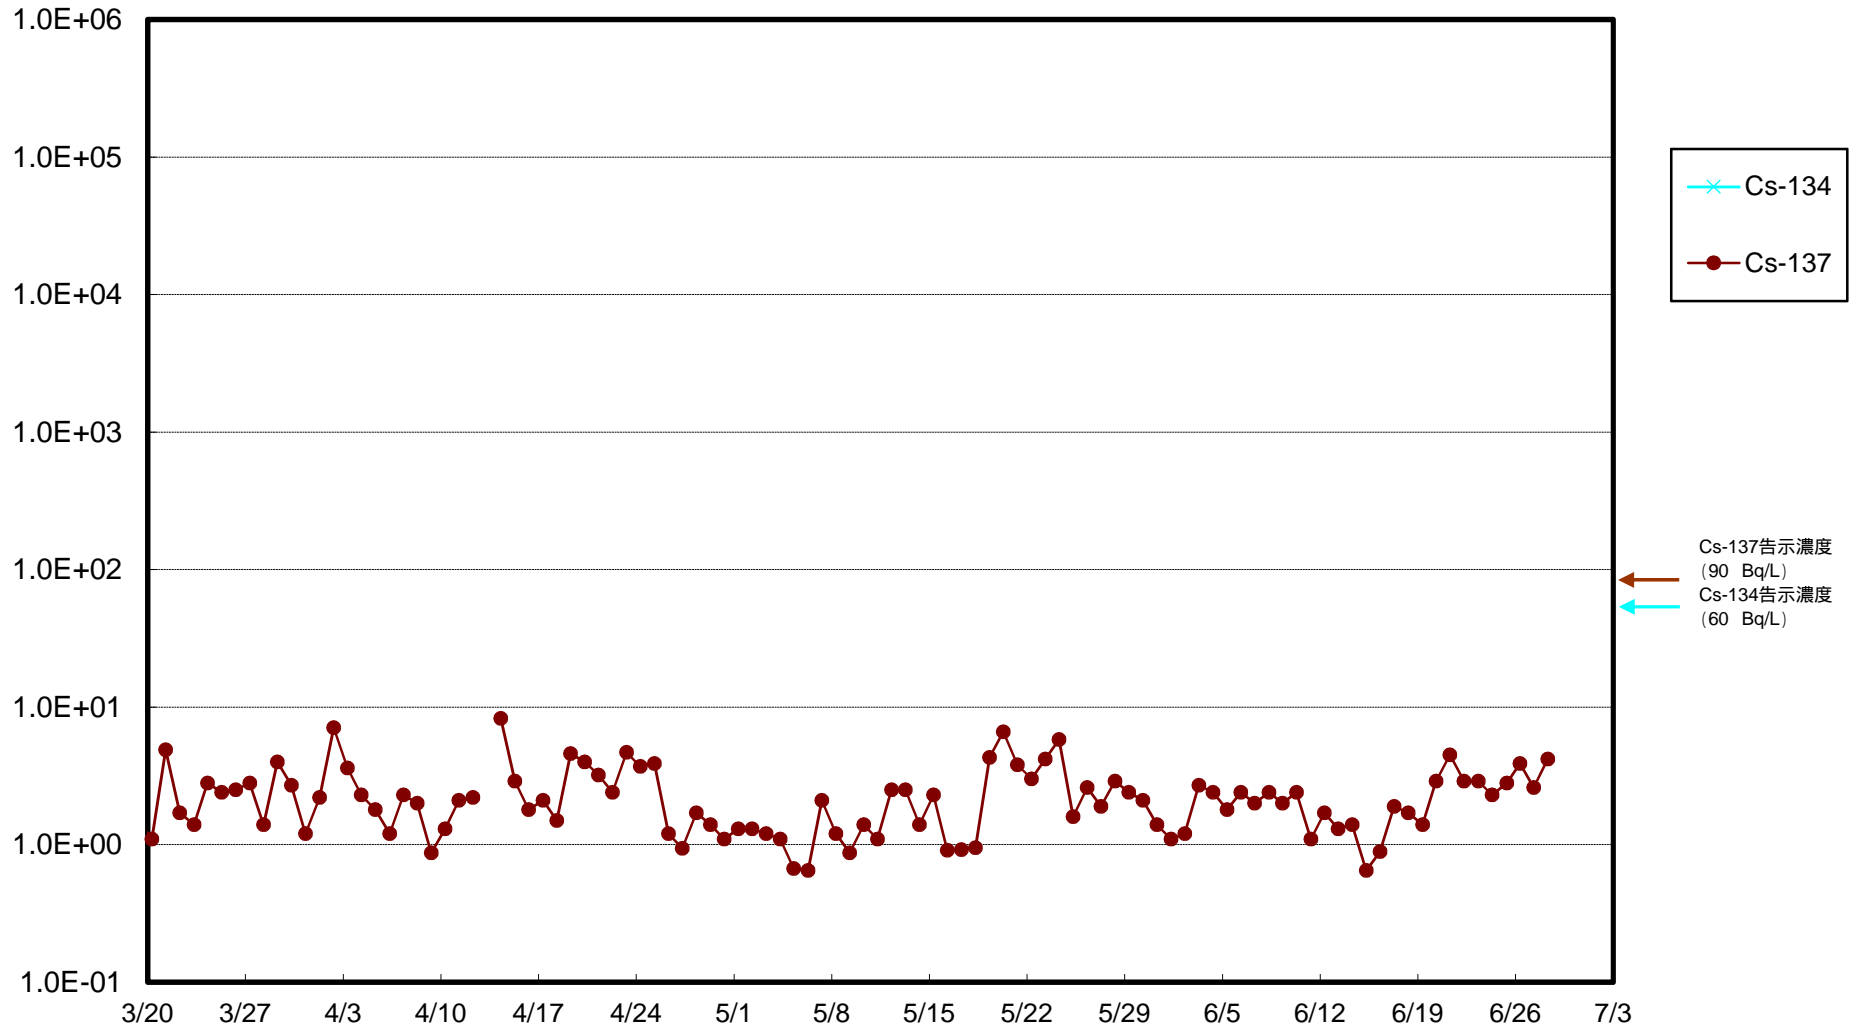

福島第一 物揚場前海水放射能濃度 (Bq / L)

福島第一 1~4号機取水口内北側(東波除堤北側)海水放射能濃度 (Bq / L)

福島第一 1~4号機取水口内南側(遮水壁前)海水放射能濃度 (Bq / L)

福島第一 6号機取水口前海水放射能濃度 (Bq / L)

福島第一 港湾口海水放射能濃度 (Bq / L)