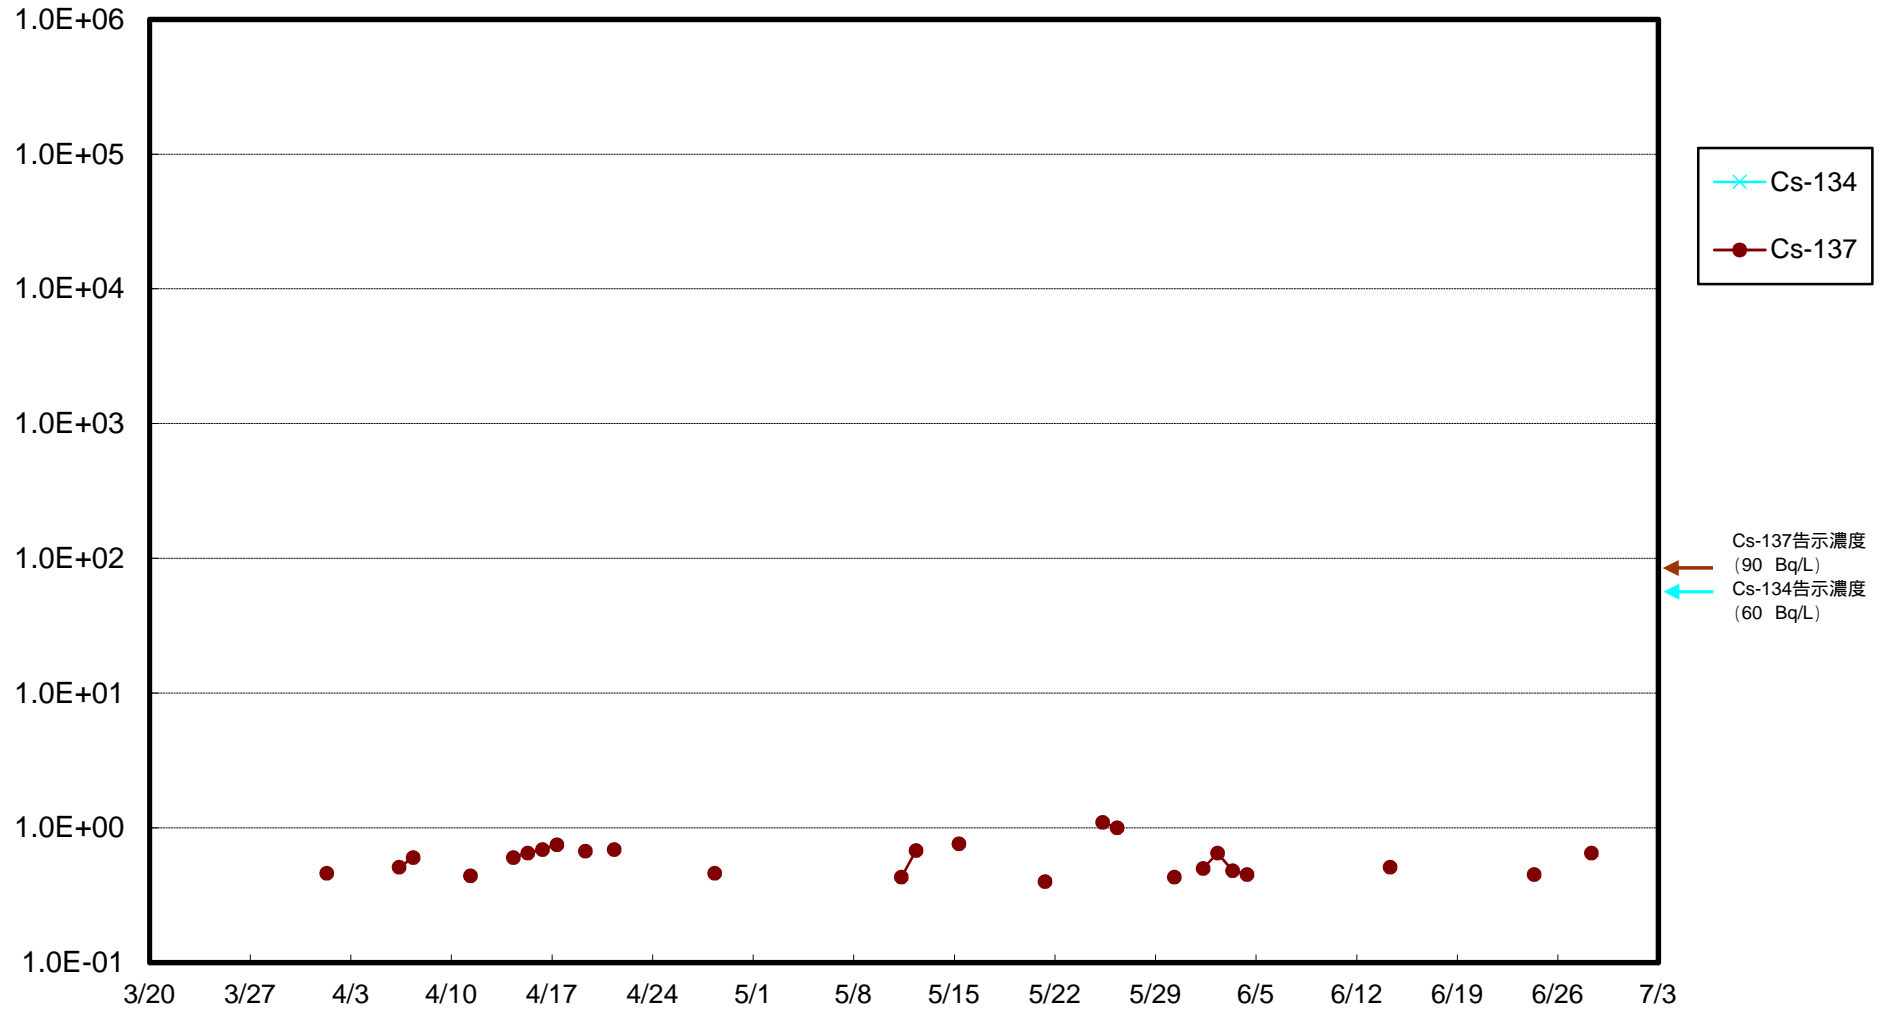

福島第一 物揚場前海水放射能濃度 (Bq / L)

福島第一 1~4号機取水口内北側(東波除堤北側)海水放射能濃度 (Bq / L)

福島第一 1~4号機取水口内南側(遮水壁前)海水放射能濃度 (Bq / L)

福島第一 6号機取水口前海水放射能濃度 (Bq / L)

福島第一 港湾口海水放射能濃度 (Bq / L)