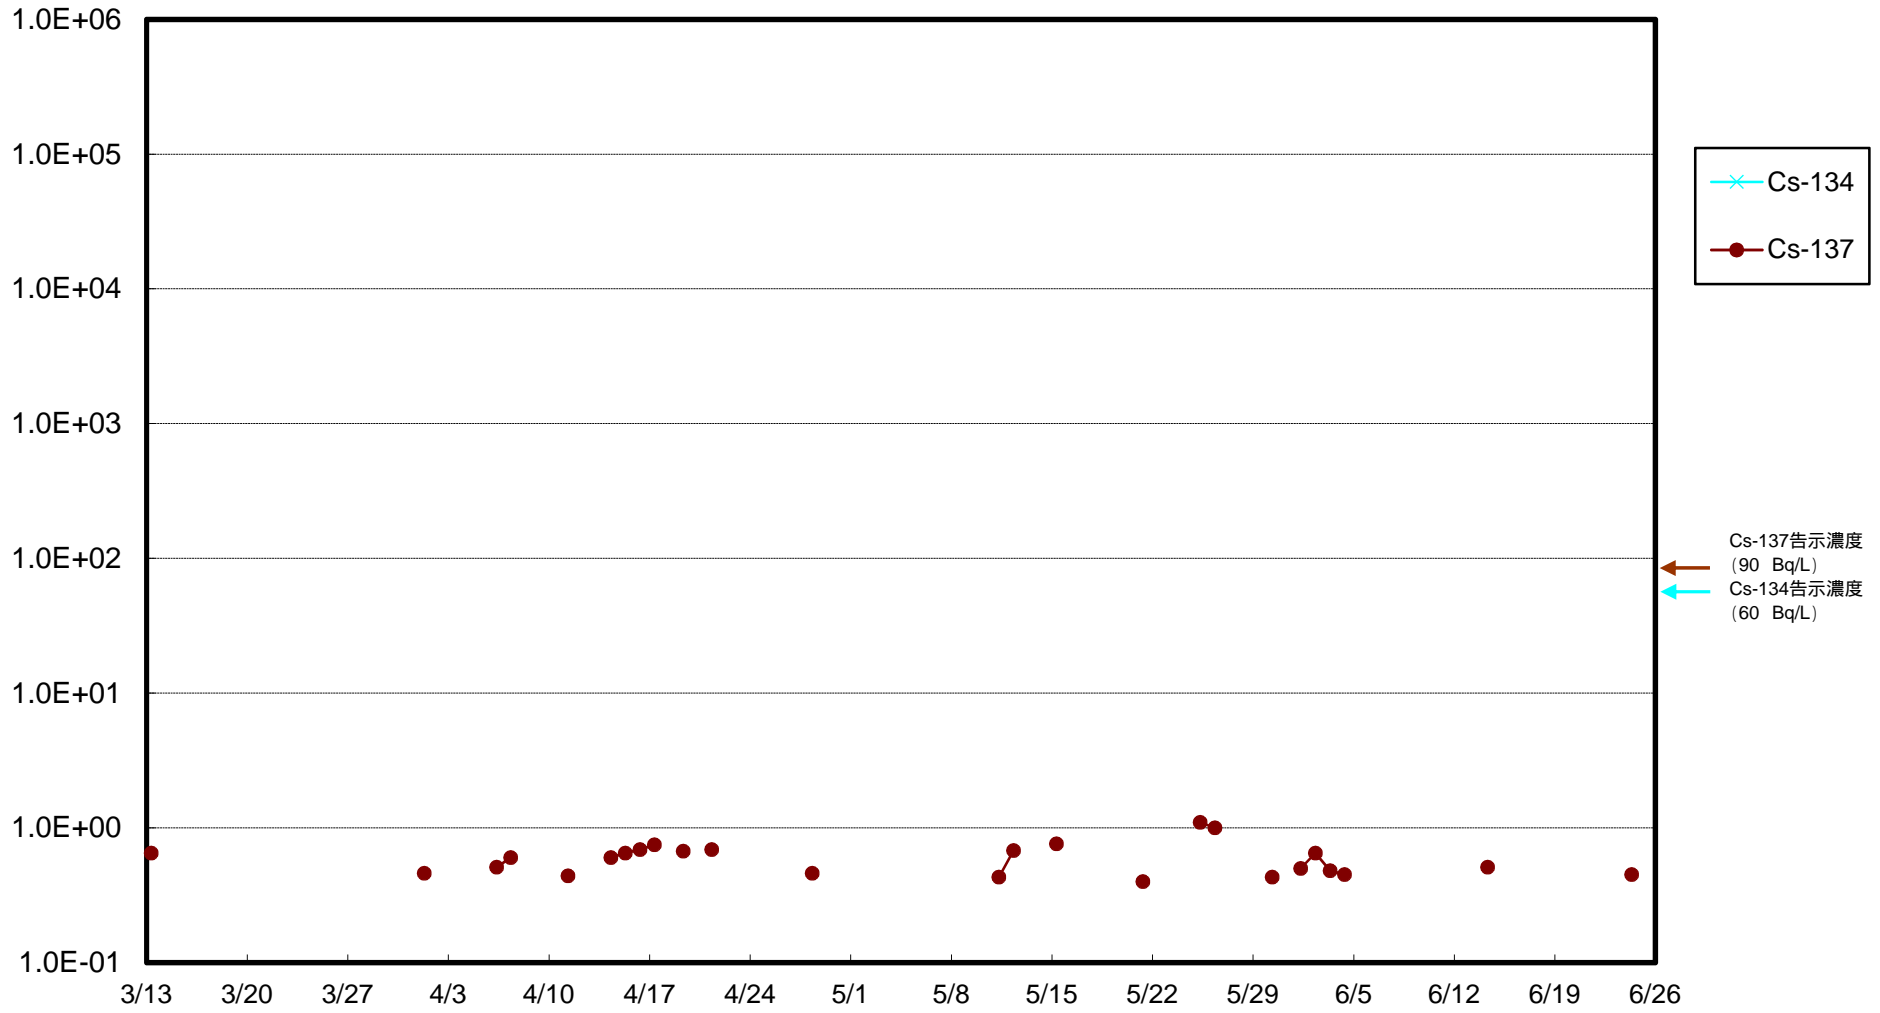

福島第一 物揚場前海水放射能濃度 (Bq / L)

福島第一 1~4号機取水口内北側(東波除堤北側)海水放射能濃度 (Bq / L)

福島第一 1~4号機取水口内南側(遮水壁前)海水放射能濃度 (Bq / L)

福島第一 6号機取水口前海水放射能濃度 (Bq / L)

福島第一 港湾口海水放射能濃度 (Bq / L)