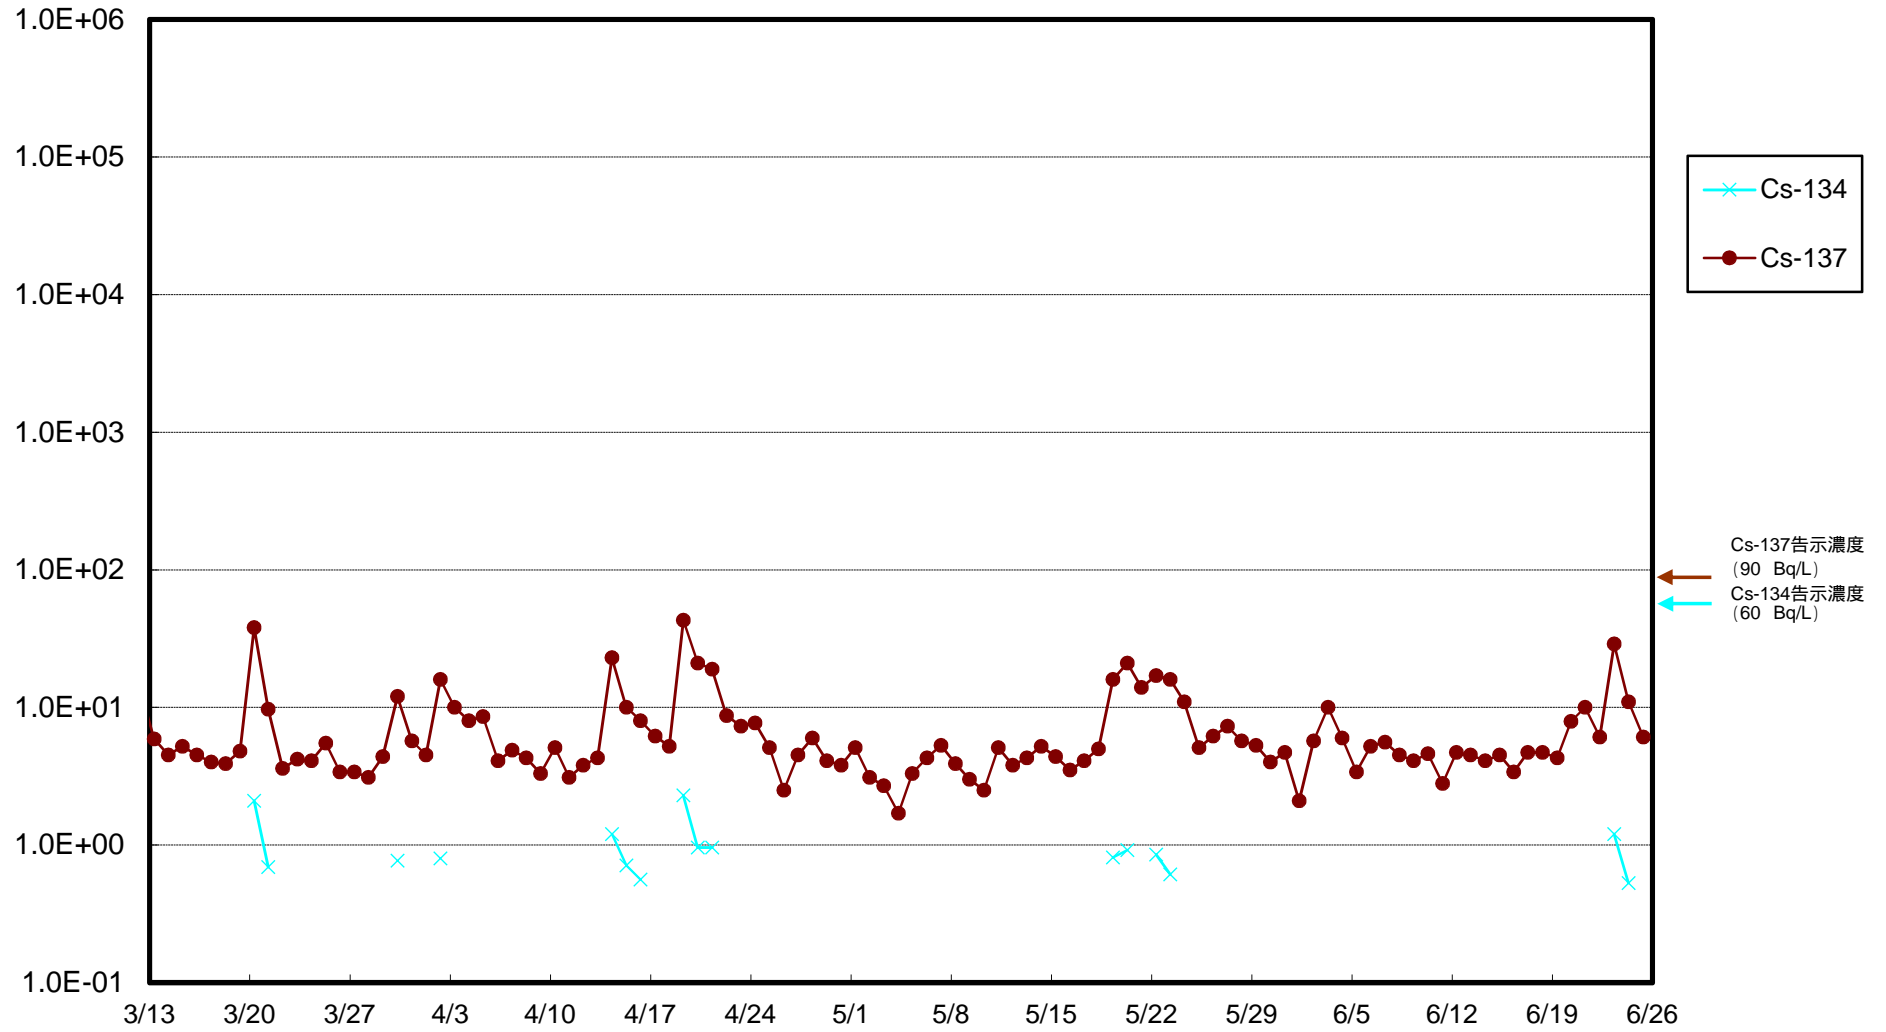

福島第一 物揚場前海水放射能濃度 (Bq / L)

福島第一 1~4号機取水口内北側(東波除堤北側)海水放射能濃度 (Bq / L)

福島第一 1~4号機取水口内南側(遮水壁前)海水放射能濃度 (Bq / L)

福島第一 6号機取水口前海水放射能濃度 (Bq / L)

福島第一 港湾口海水放射能濃度 (Bq / L)