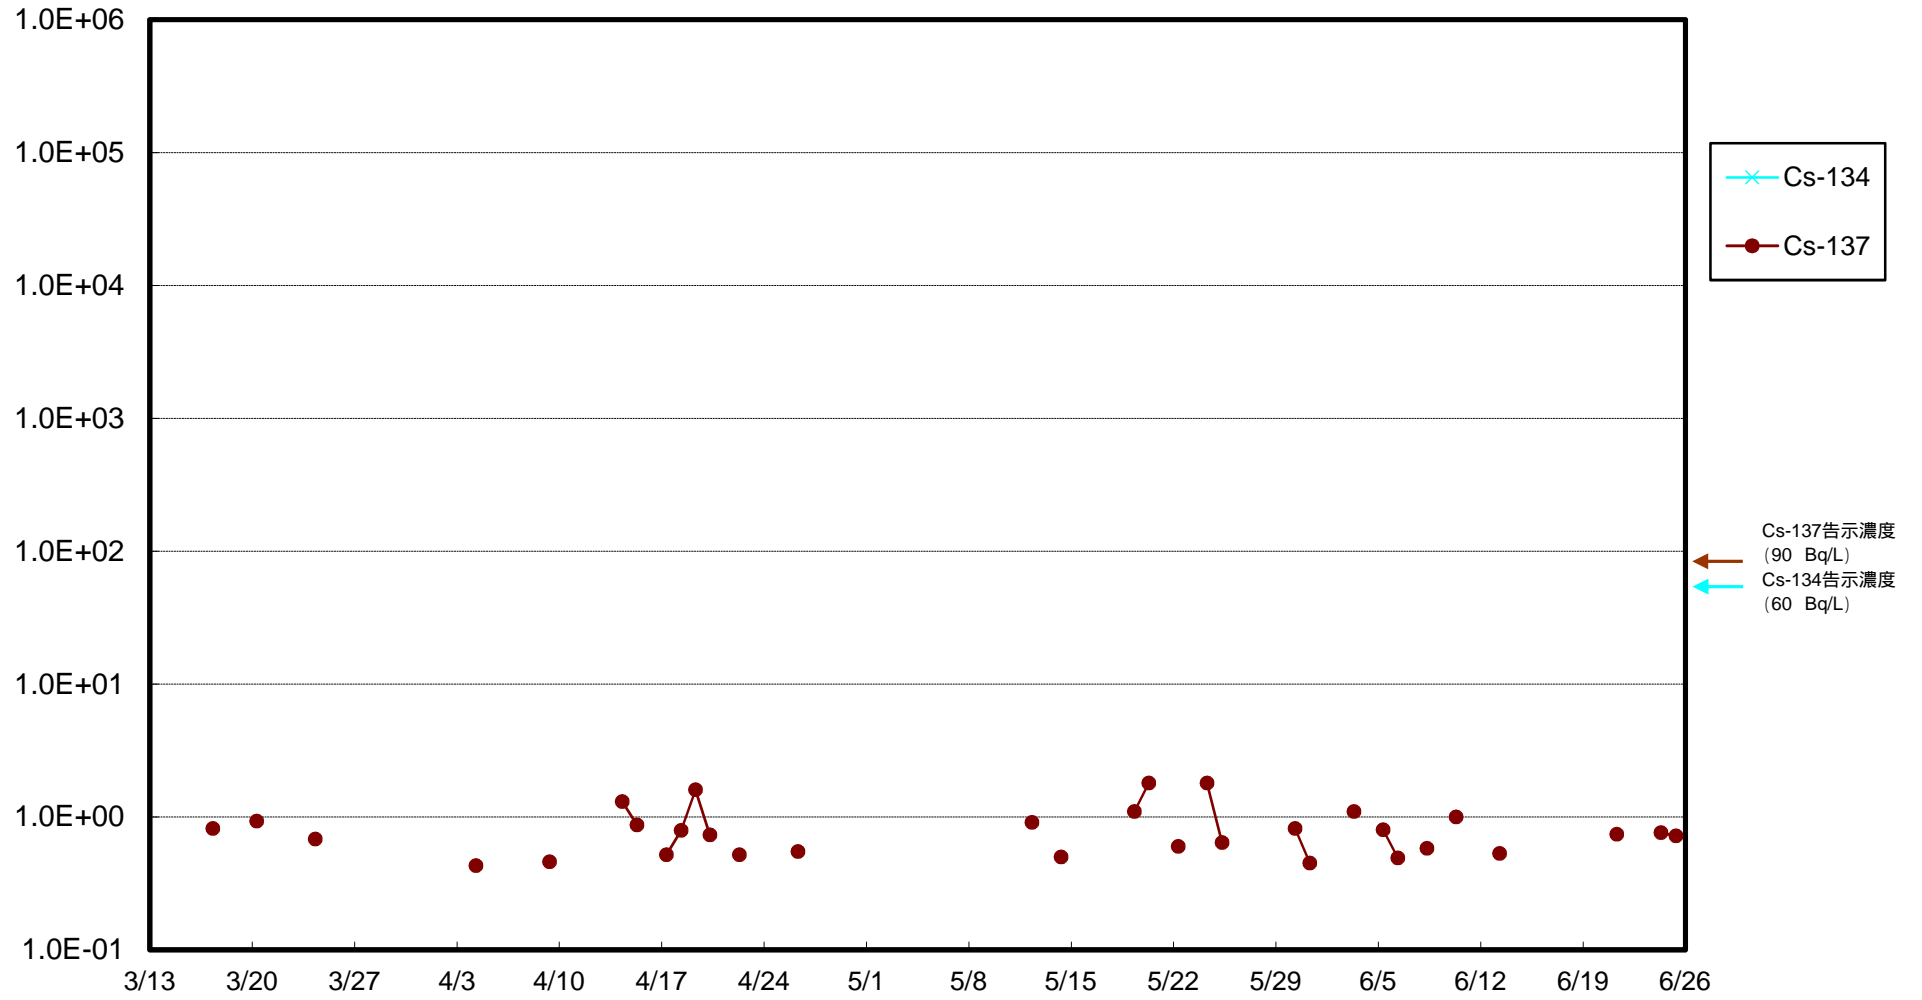

福島第一 物揚場前海水放射能濃度 (Bq / L)

福島第一 1~4号機取水口内北側(東波除堤北側)海水放射能濃度 (Bq / L)

福島第一 1~4号機取水口内南側(遮水壁前)海水放射能濃度 (Bq / L)

福島第一 6号機取水口前海水放射能濃度 (Bq / L)

福島第一 港湾口海水放射能濃度 (Bq / L)