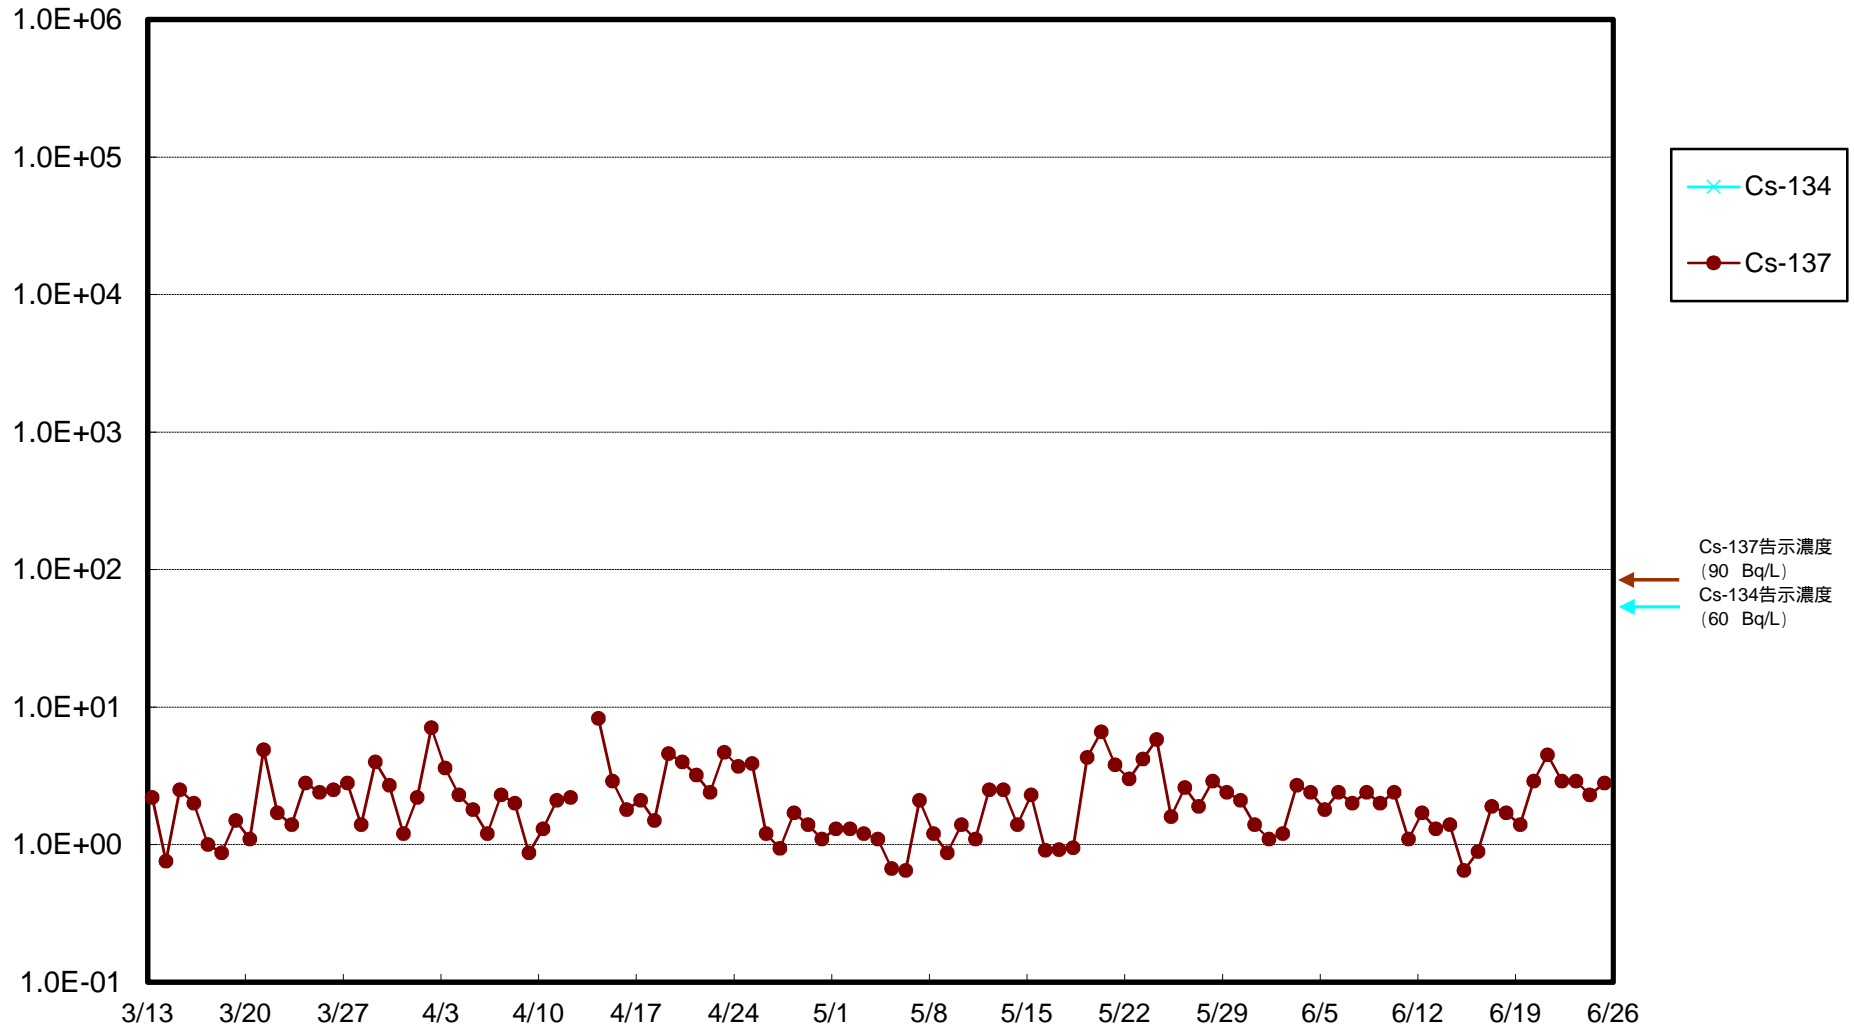

福島第一 物揚場前海水放射能濃度 (Bq / L)

福島第一 1~4号機取水口内北側(東波除堤北側)海水放射能濃度 (Bq / L)

福島第一 1~4号機取水口内南側(遮水壁前)海水放射能濃度 (Bq / L)

福島第一 6号機取水口前海水放射能濃度 (Bq / L)

福島第一 港湾口海水放射能濃度 (Bq / L)