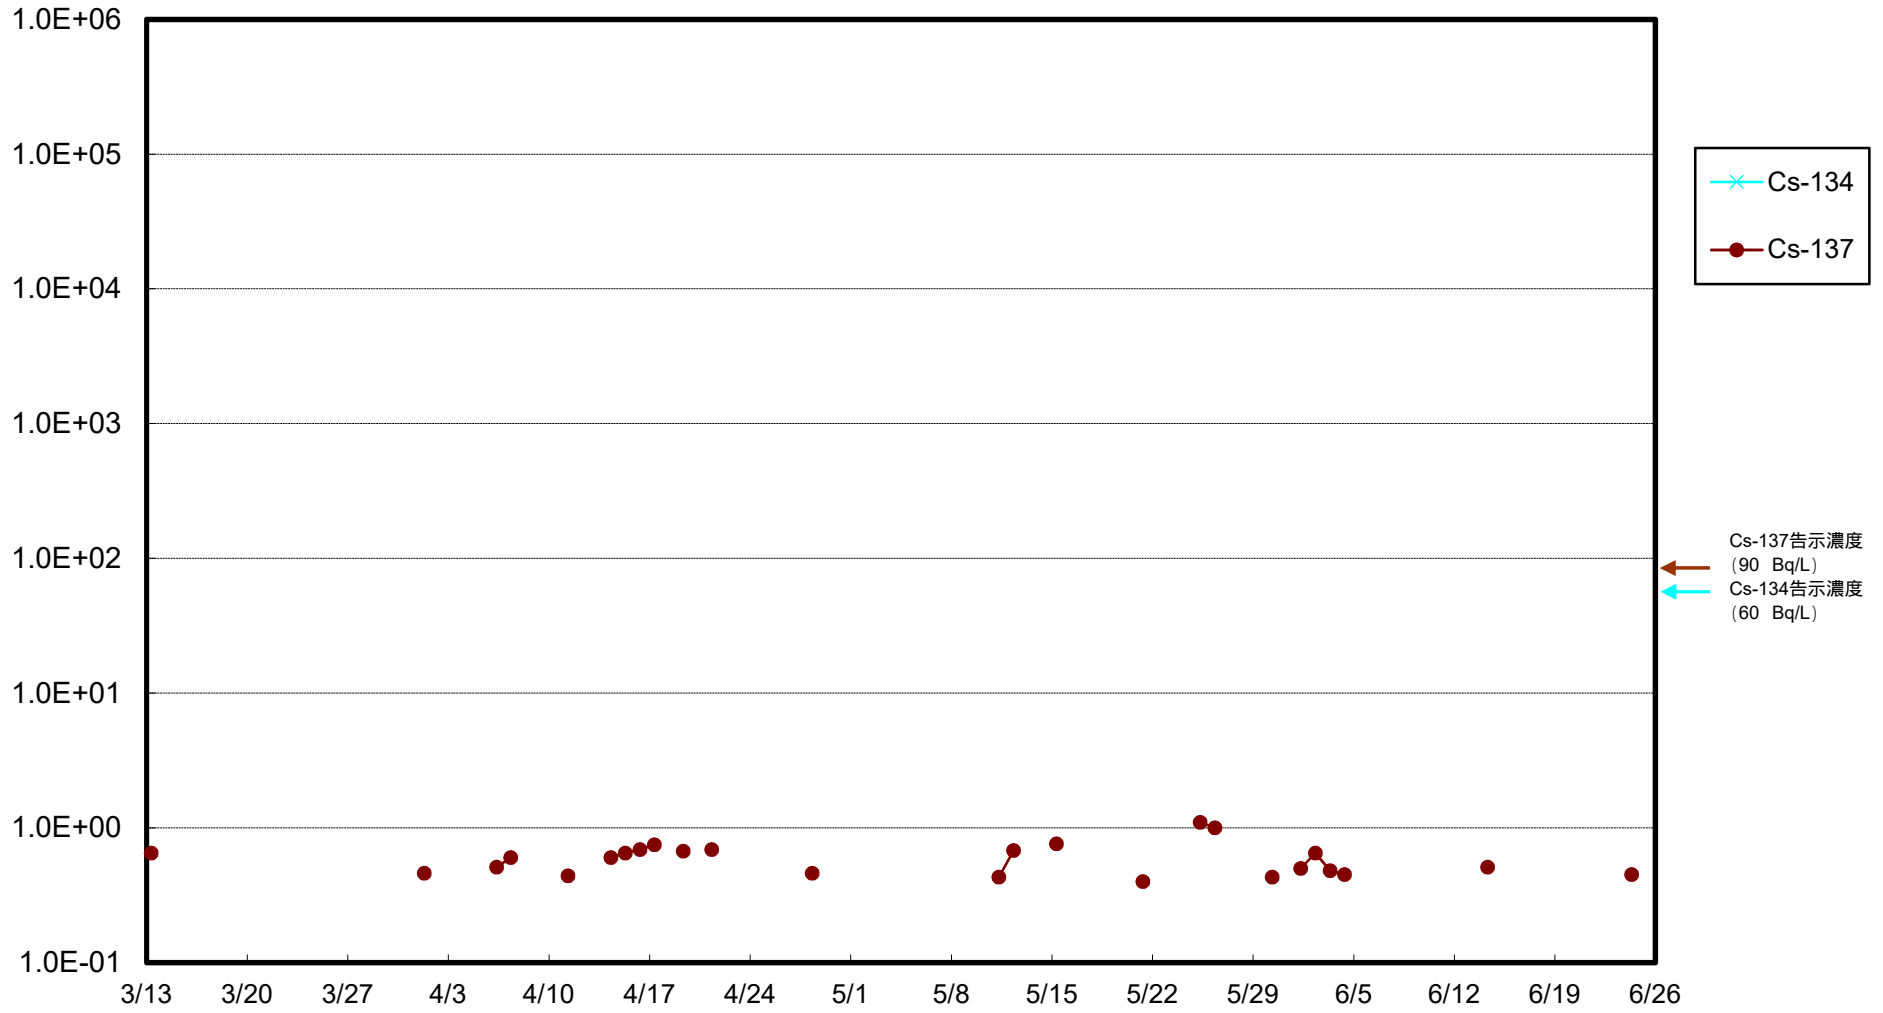

福島第一 物揚場前海水放射能濃度 (Bq / L)

福島第一 1~4号機取水口内北側(東波除堤北側)海水放射能濃度 (Bq / L)

福島第一 1~4号機取水口内南側(遮水壁前)海水放射能濃度 (Bq / L)

福島第一 6号機取水口前海水放射能濃度 (Bq / L)

福島第一 港湾口海水放射能濃度 (Bq / L)