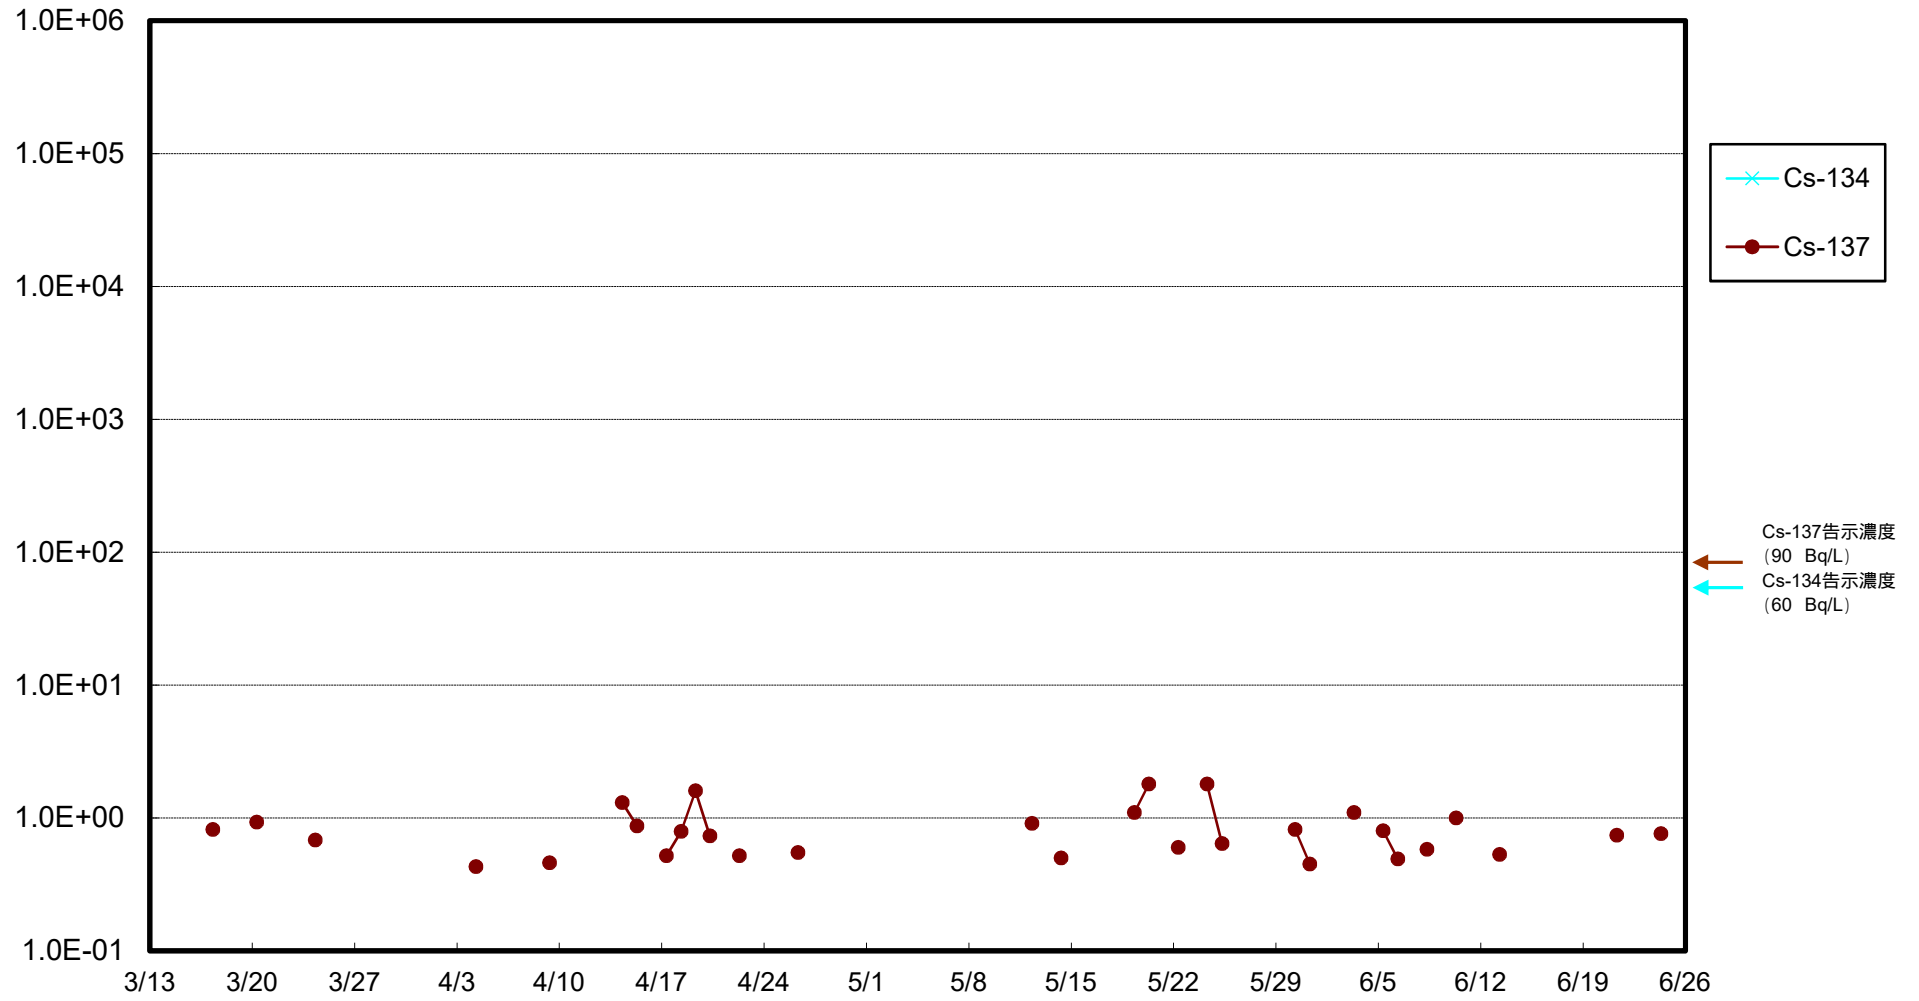

福島第一 物揚場前海水放射能濃度 (Bq / L)

福島第一 1~4号機取水口内北側(東波除堤北側)海水放射能濃度 (Bq / L)

福島第一 1~4号機取水口内南側(遮水壁前)海水放射能濃度 (Bq / L)

福島第一 6号機取水口前海水放射能濃度 (Bq / L)

福島第一 港湾口海水放射能濃度 (Bq / L)