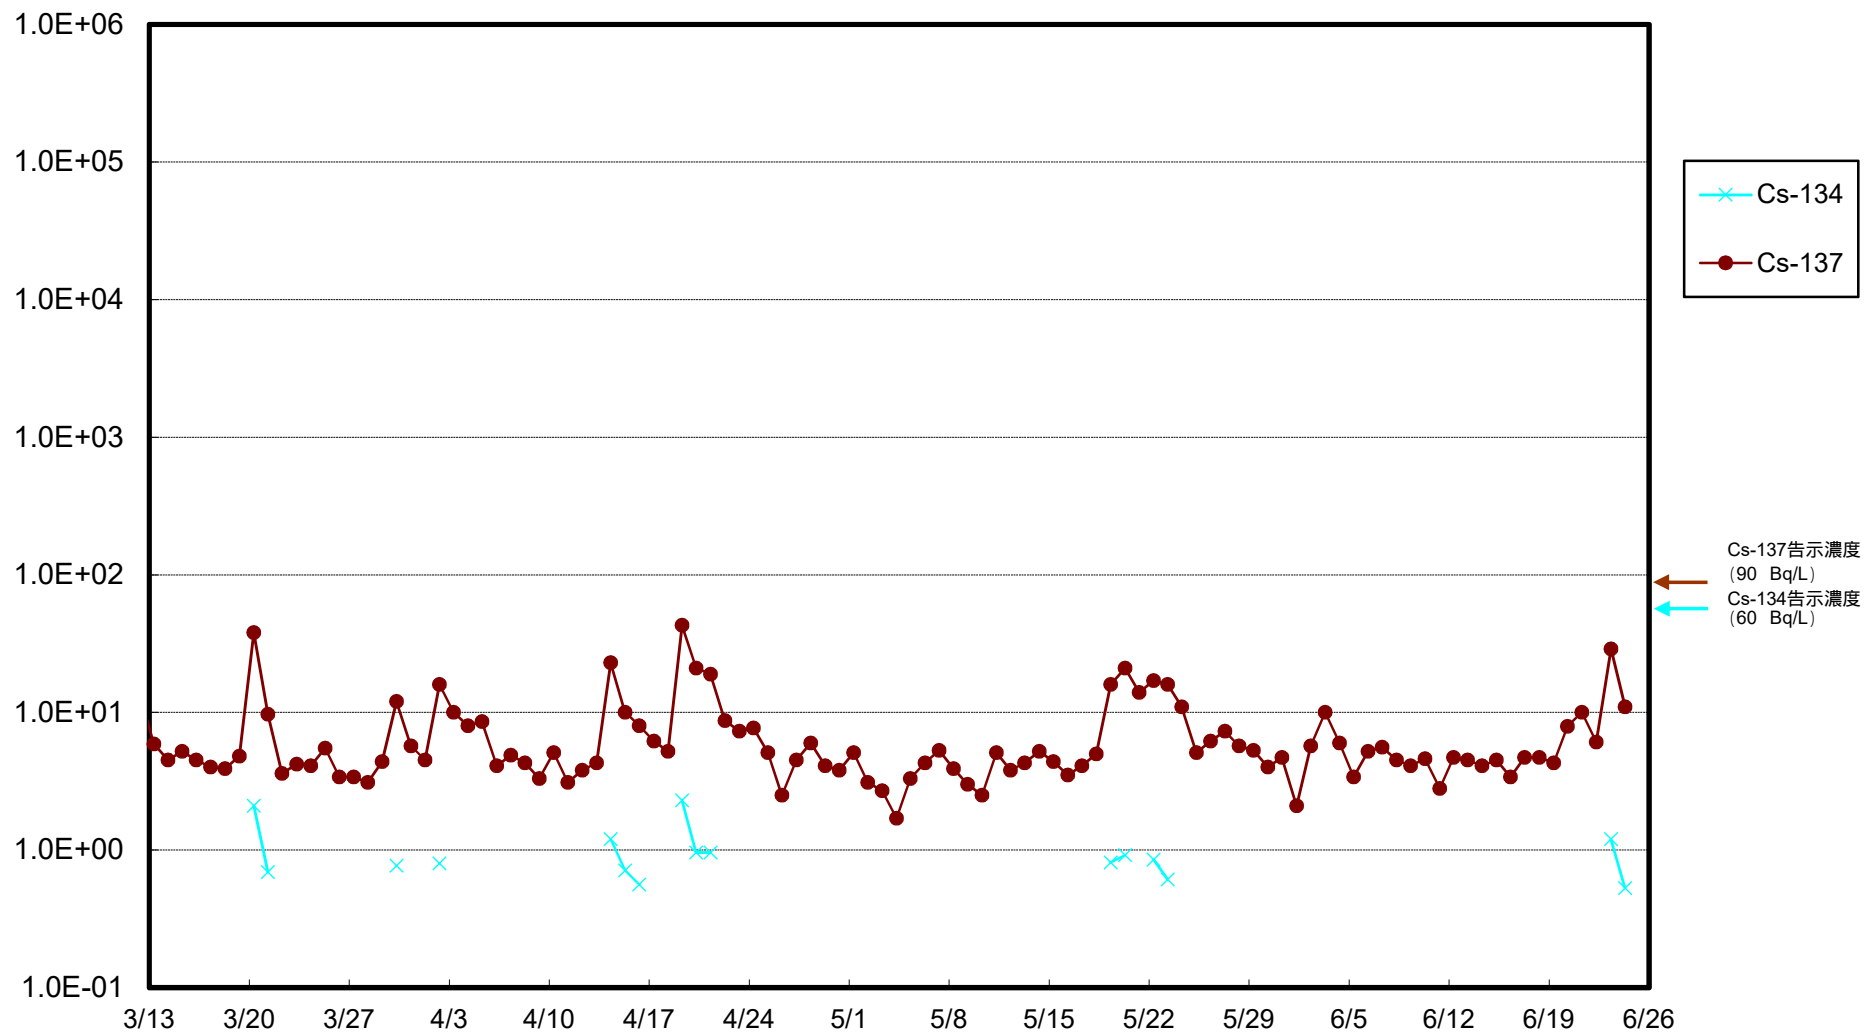

福島第一 物揚場前海水放射能濃度 (Bq / L)

福島第一 1~4号機取水口内北側(東波除堤北側)海水放射能濃度 (Bq / L)

福島第一 1~4号機取水口内南側(遮水壁前)海水放射能濃度 (Bq / L)

福島第一 6号機取水口前海水放射能濃度 (Bq / L)

福島第一 港湾口海水放射能濃度 (Bq / L)