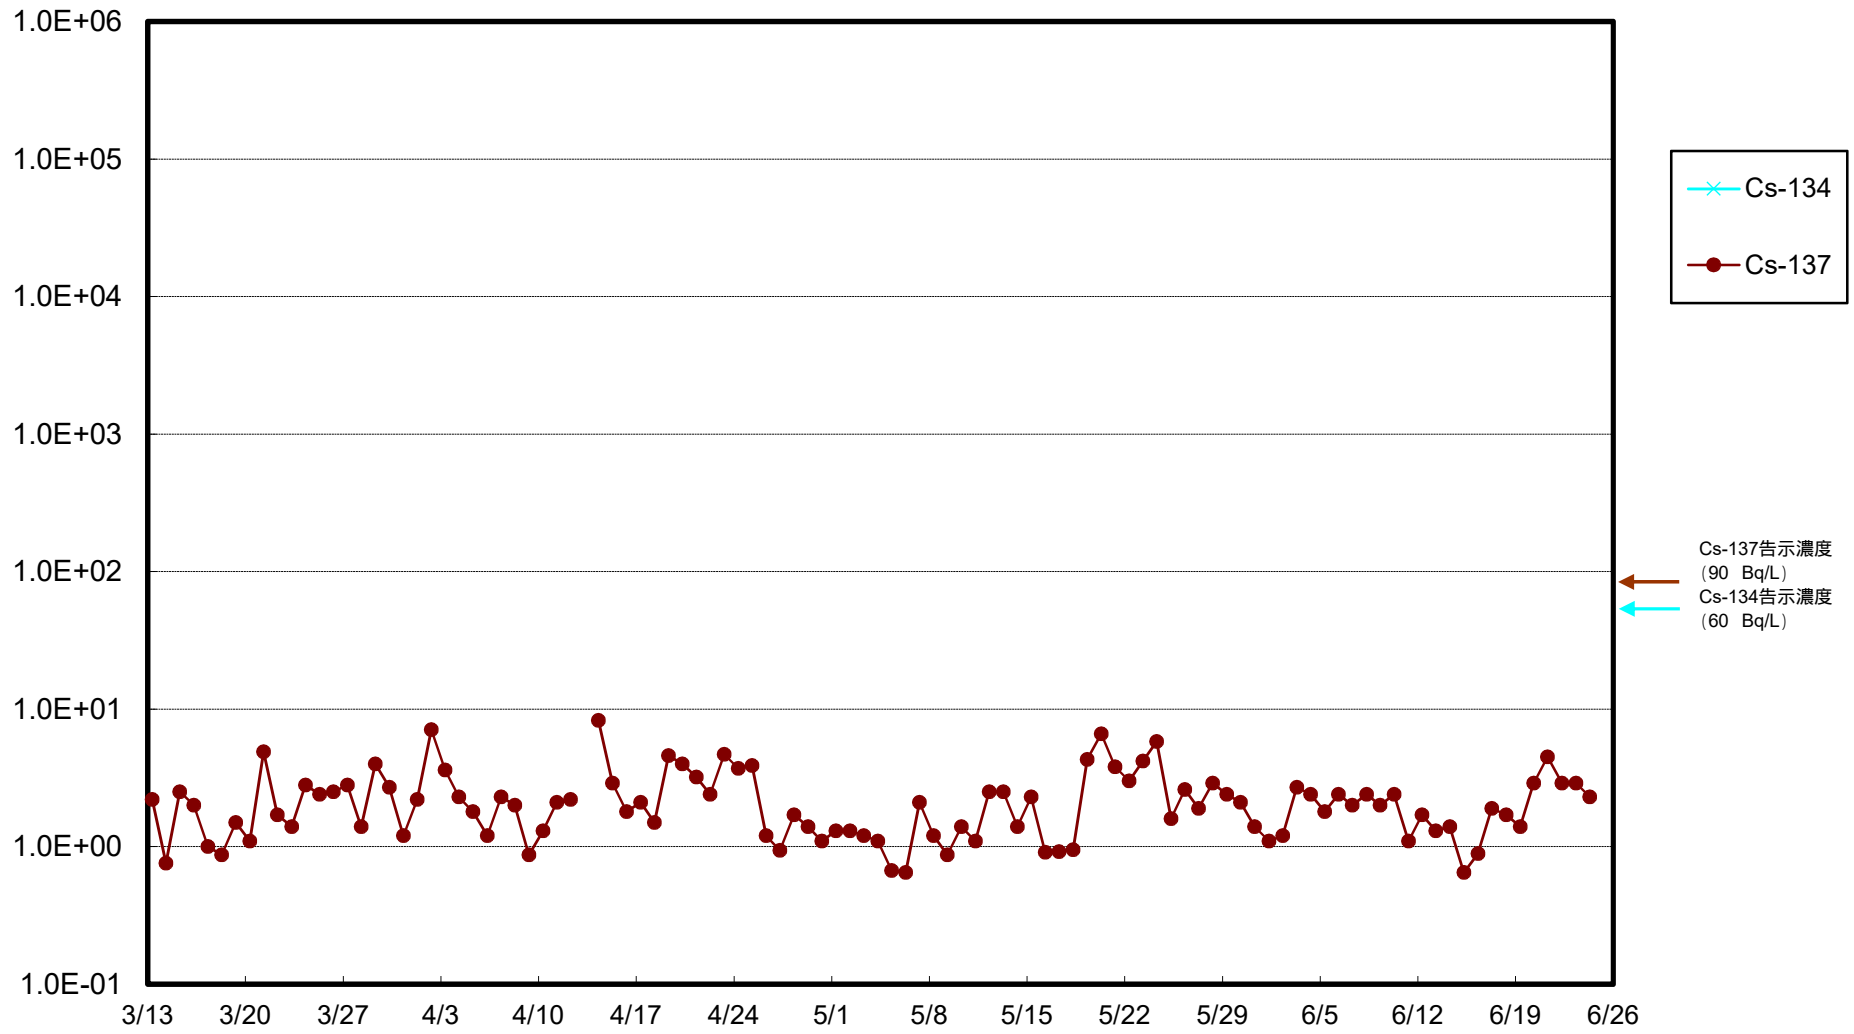

福島第一 物揚場前海水放射能濃度 (Bq / L)

福島第一 1~4号機取水口内北側(東波除堤北側)海水放射能濃度 (Bq / L)

福島第一 1~4号機取水口内南側(遮水壁前)海水放射能濃度 (Bq / L)

福島第一 6号機取水口前海水放射能濃度 (Bq / L)

福島第一 港湾口海水放射能濃度 (Bq / L)