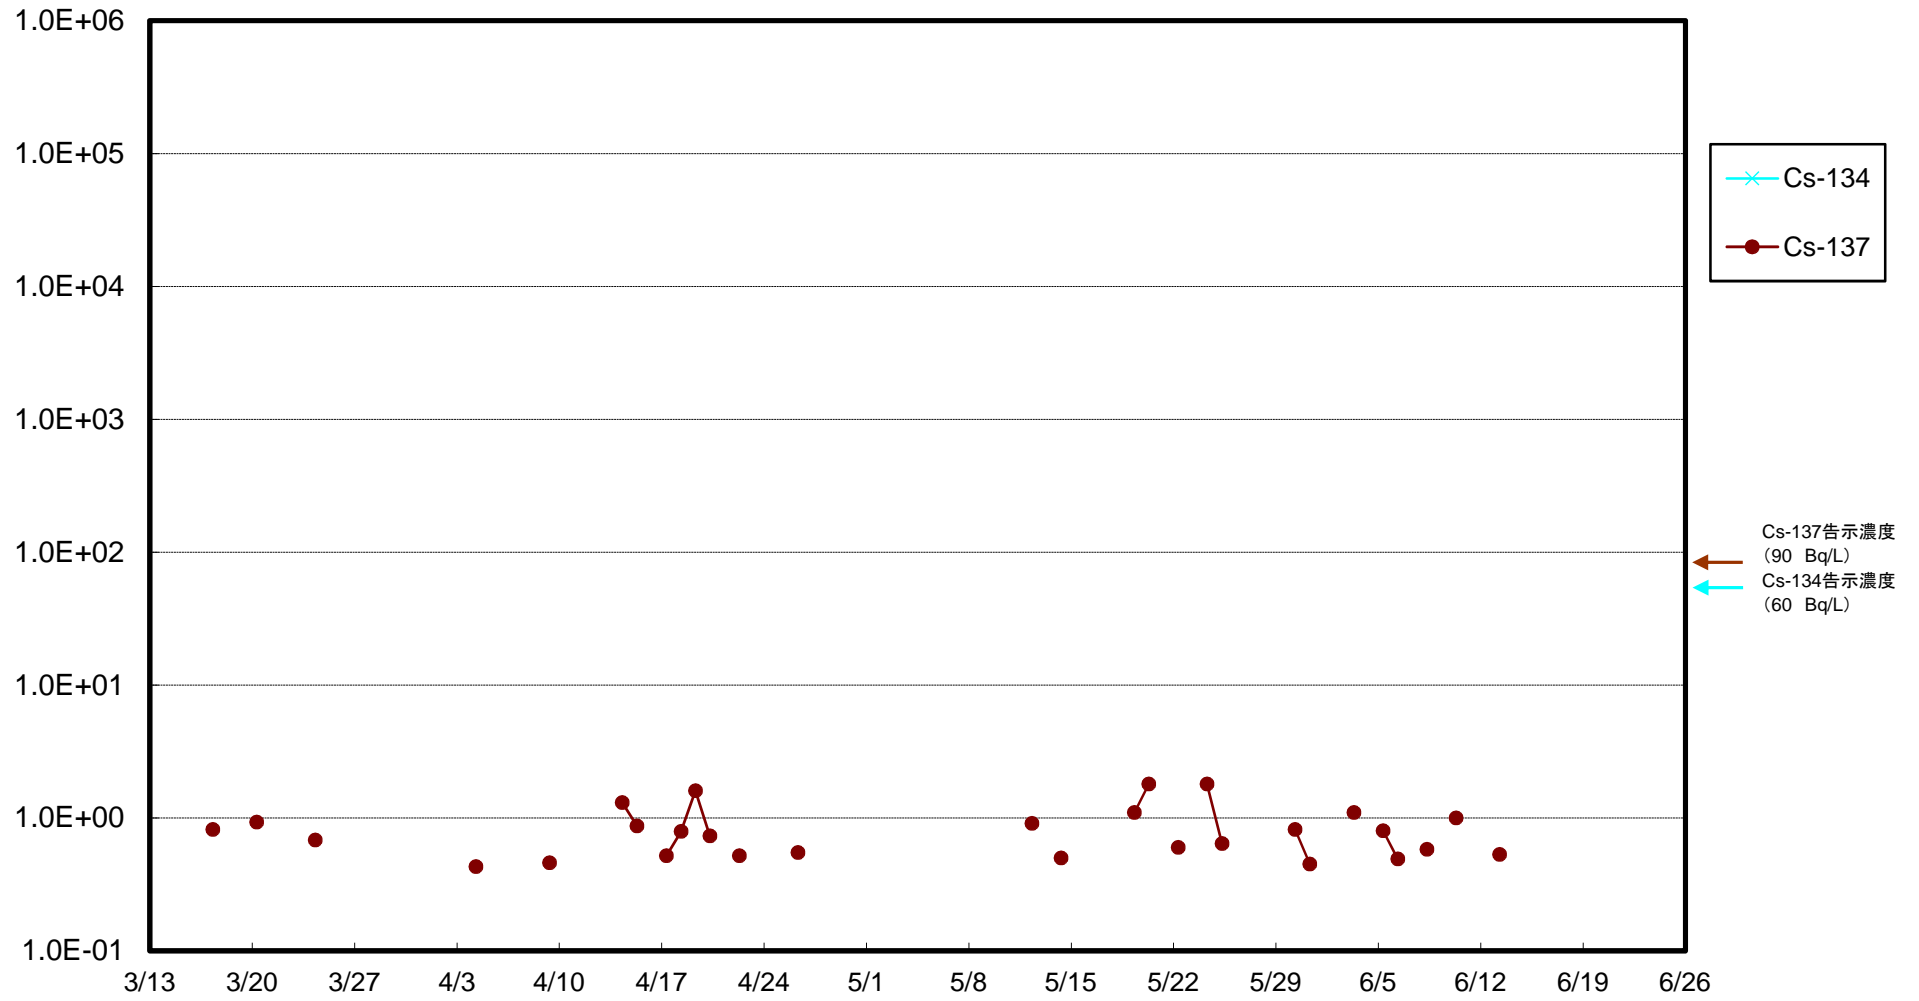

福島第一 物揚場前海水放射能濃度(Bq/L)

福島第一 1~4号機取水口内北側(東波除堤北側)海水放射能濃度(Bq/L)

福島第一 1~4号機取水口内南側(遮水壁前)海水放射能濃度(Bq/L)

福島第一 6号機取水口前海水放射能濃度(Bq/L)

福島第一 港湾口海水放射能濃度 (Bq/L)