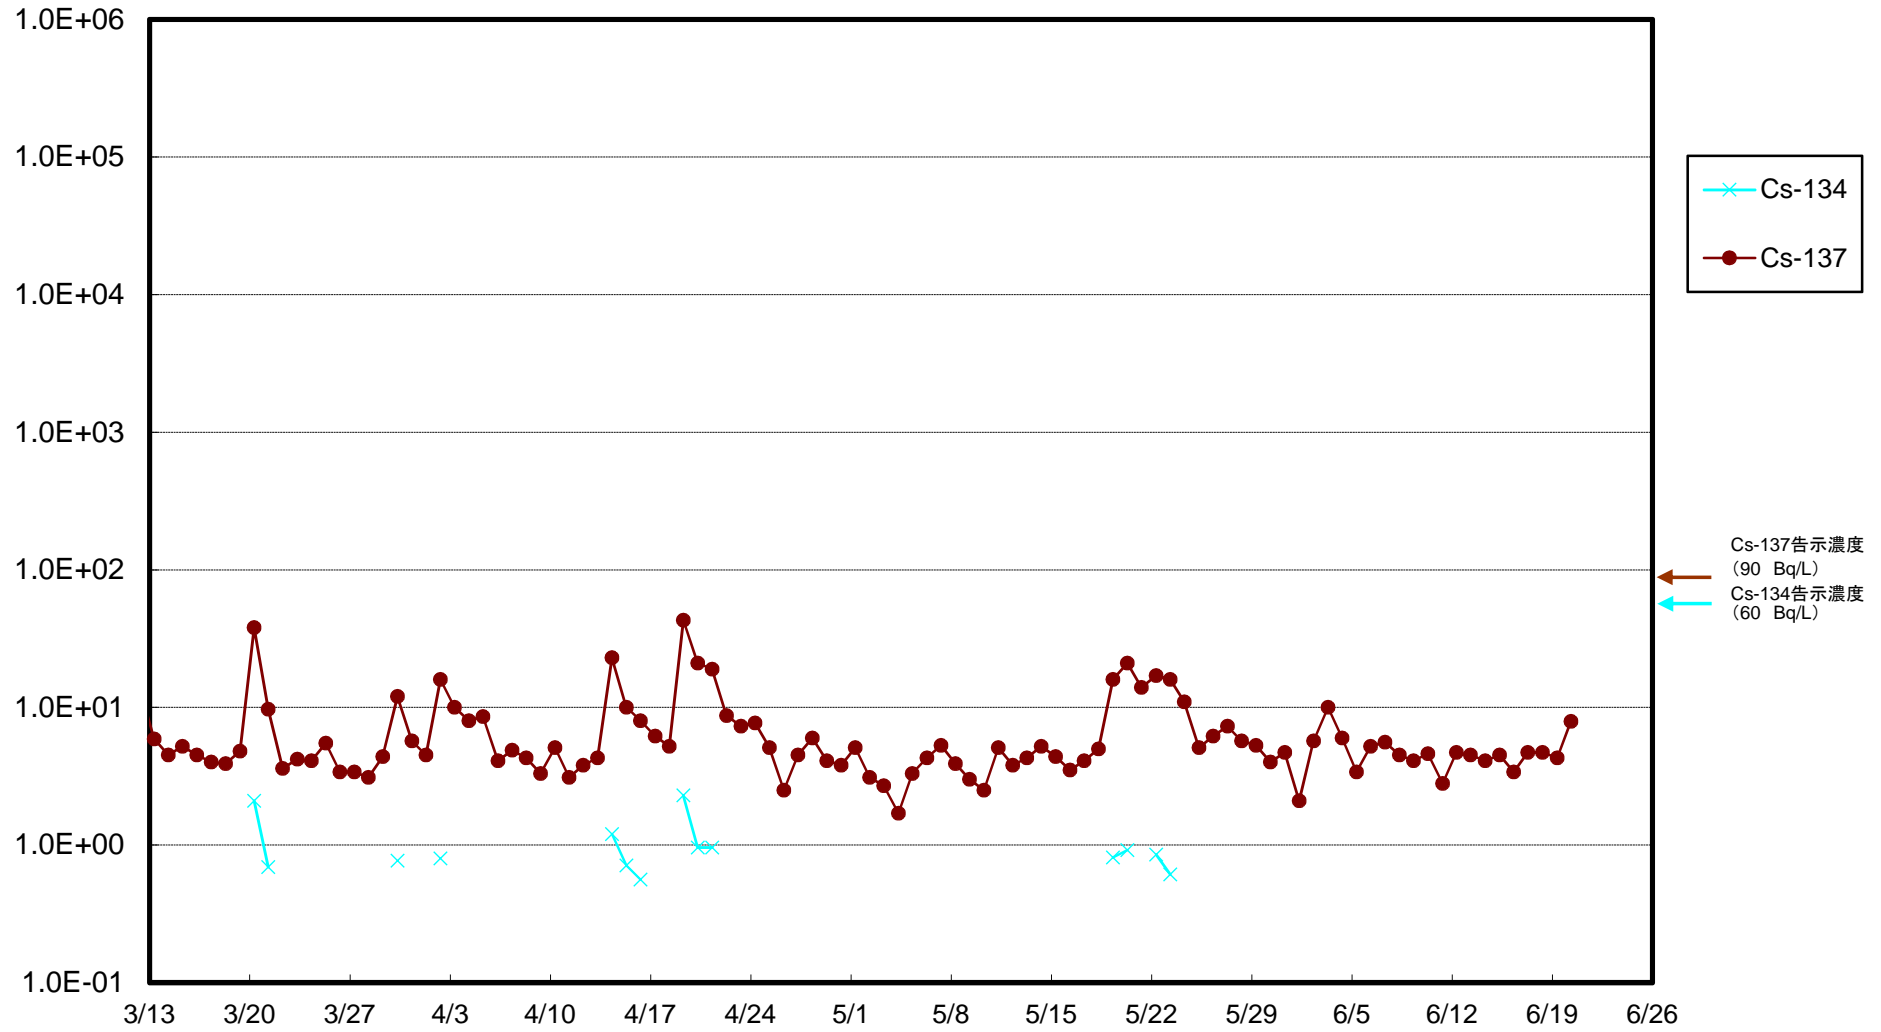

福島第一 物揚場前海水放射能濃度(Bq/L)

福島第一 1~4号機取水口内北側(東波除堤北側)海水放射能濃度(Bq/L)

福島第一 1~4号機取水口内南側(遮水壁前)海水放射能濃度(Bq/L)

福島第一 6号機取水口前海水放射能濃度(Bq/L)

福島第一 港湾口海水放射能濃度 (Bq/L)