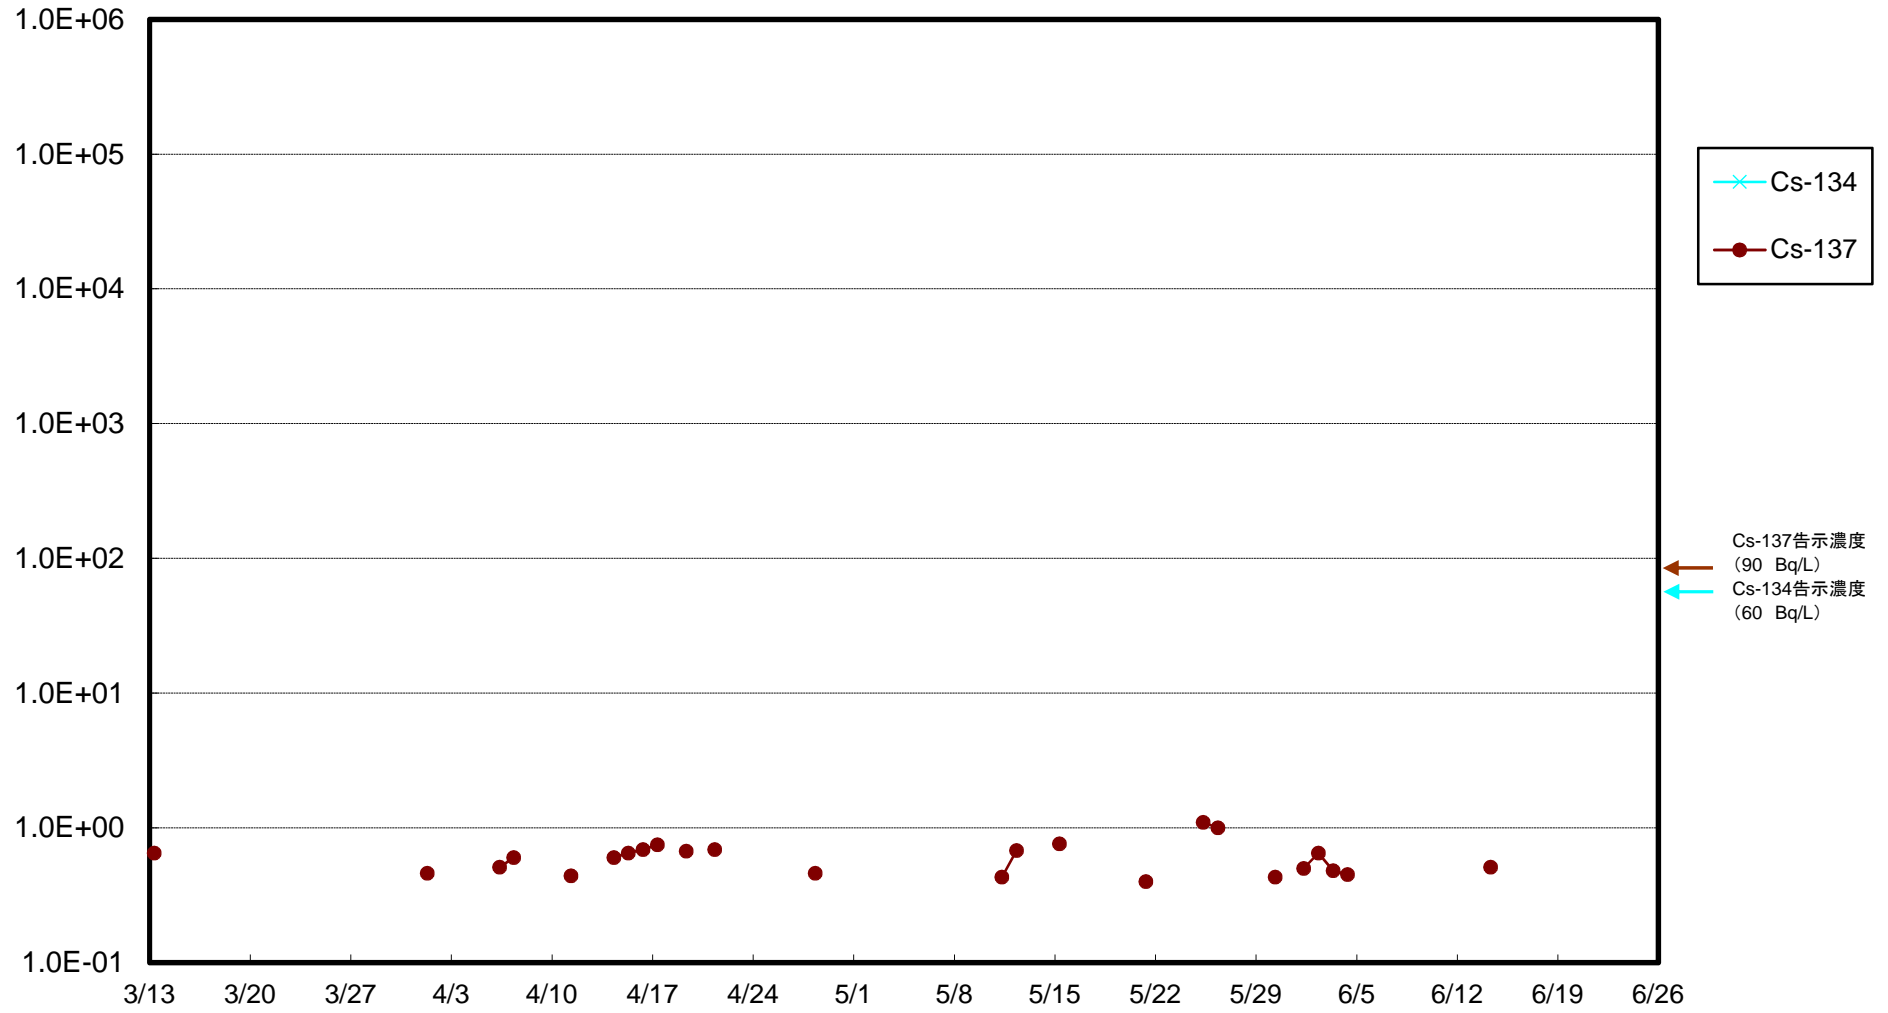

福島第一 物揚場前海水放射能濃度(Bq/L)

福島第一 1~4号機取水口内北側(東波除堤北側)海水放射能濃度(Bq/L)

福島第一 1~4号機取水口内南側(遮水壁前)海水放射能濃度(Bq/L)

福島第一 6号機取水口前海水放射能濃度(Bq/L)

福島第一 港湾口海水放射能濃度 (Bq/L)