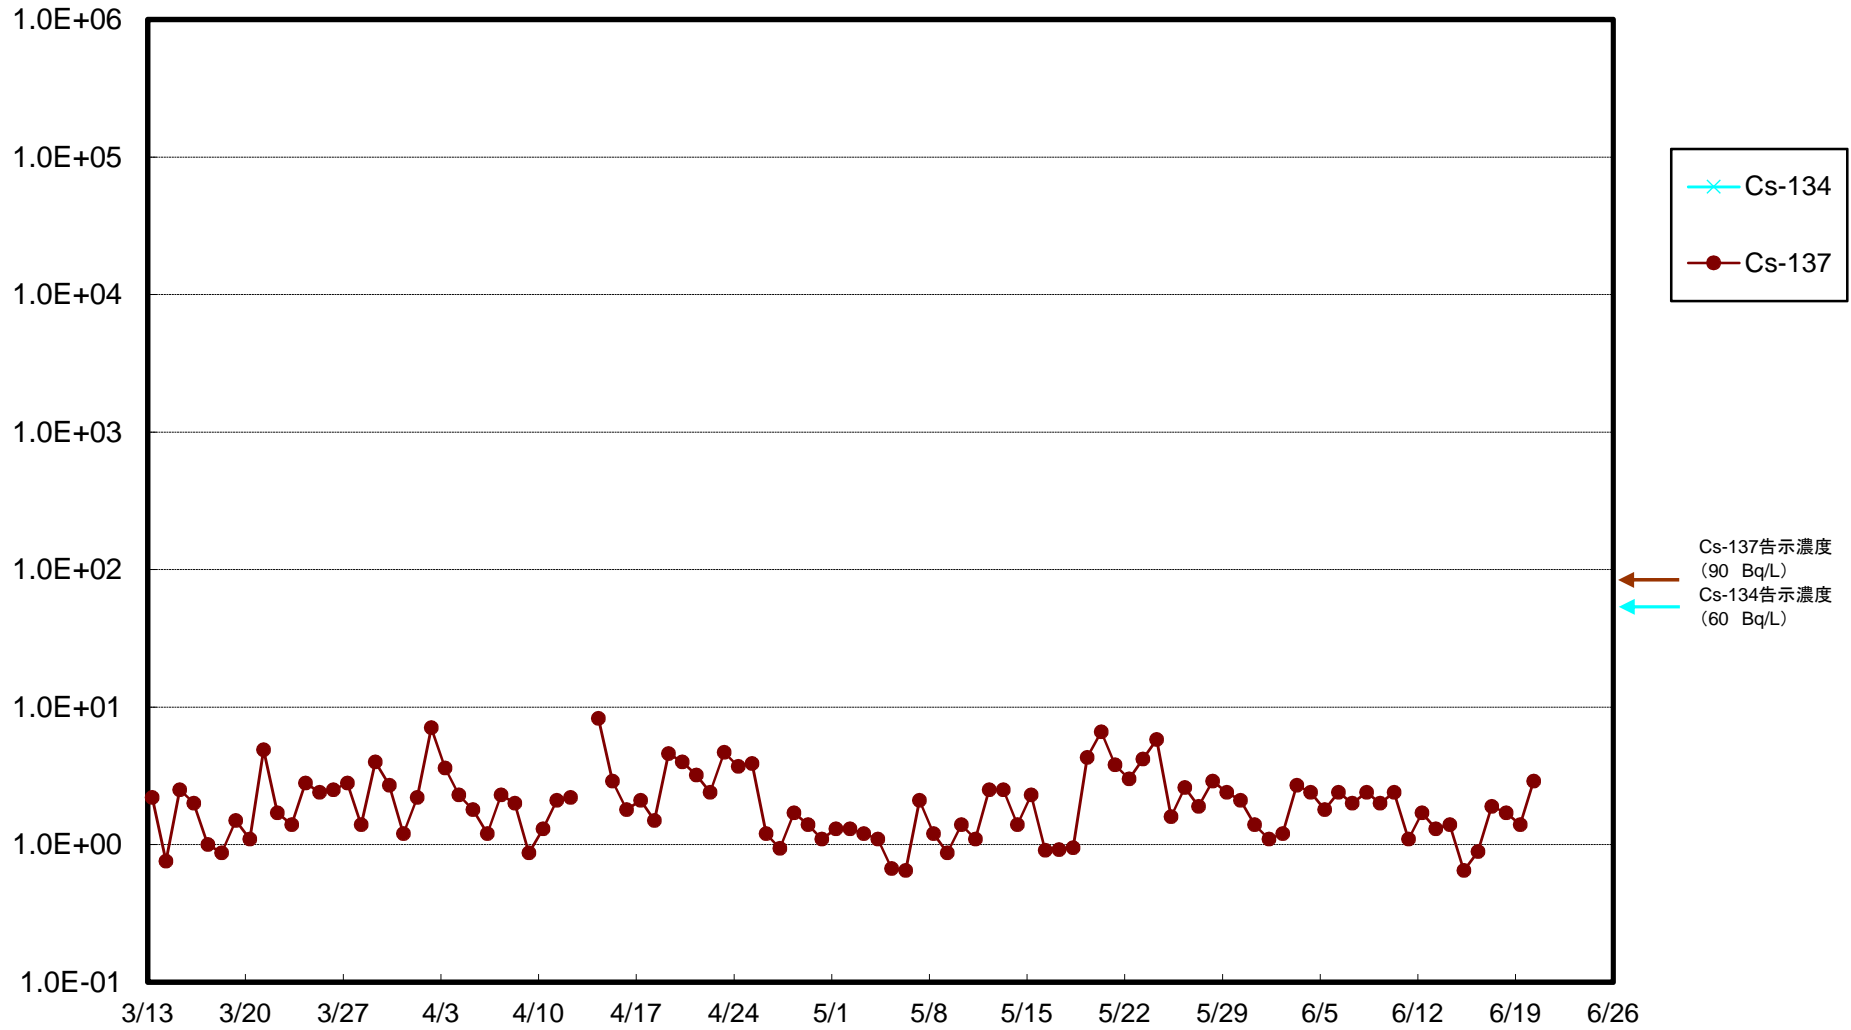

福島第一 物揚場前海水放射能濃度(Bq/L)

福島第一 1~4号機取水口内北側(東波除堤北側)海水放射能濃度(Bq/L)

福島第一 1~4号機取水口内南側(遮水壁前)海水放射能濃度(Bq/L)

福島第一 6号機取水口前海水放射能濃度(Bq/L)

福島第一 港湾口海水放射能濃度 (Bq/L)