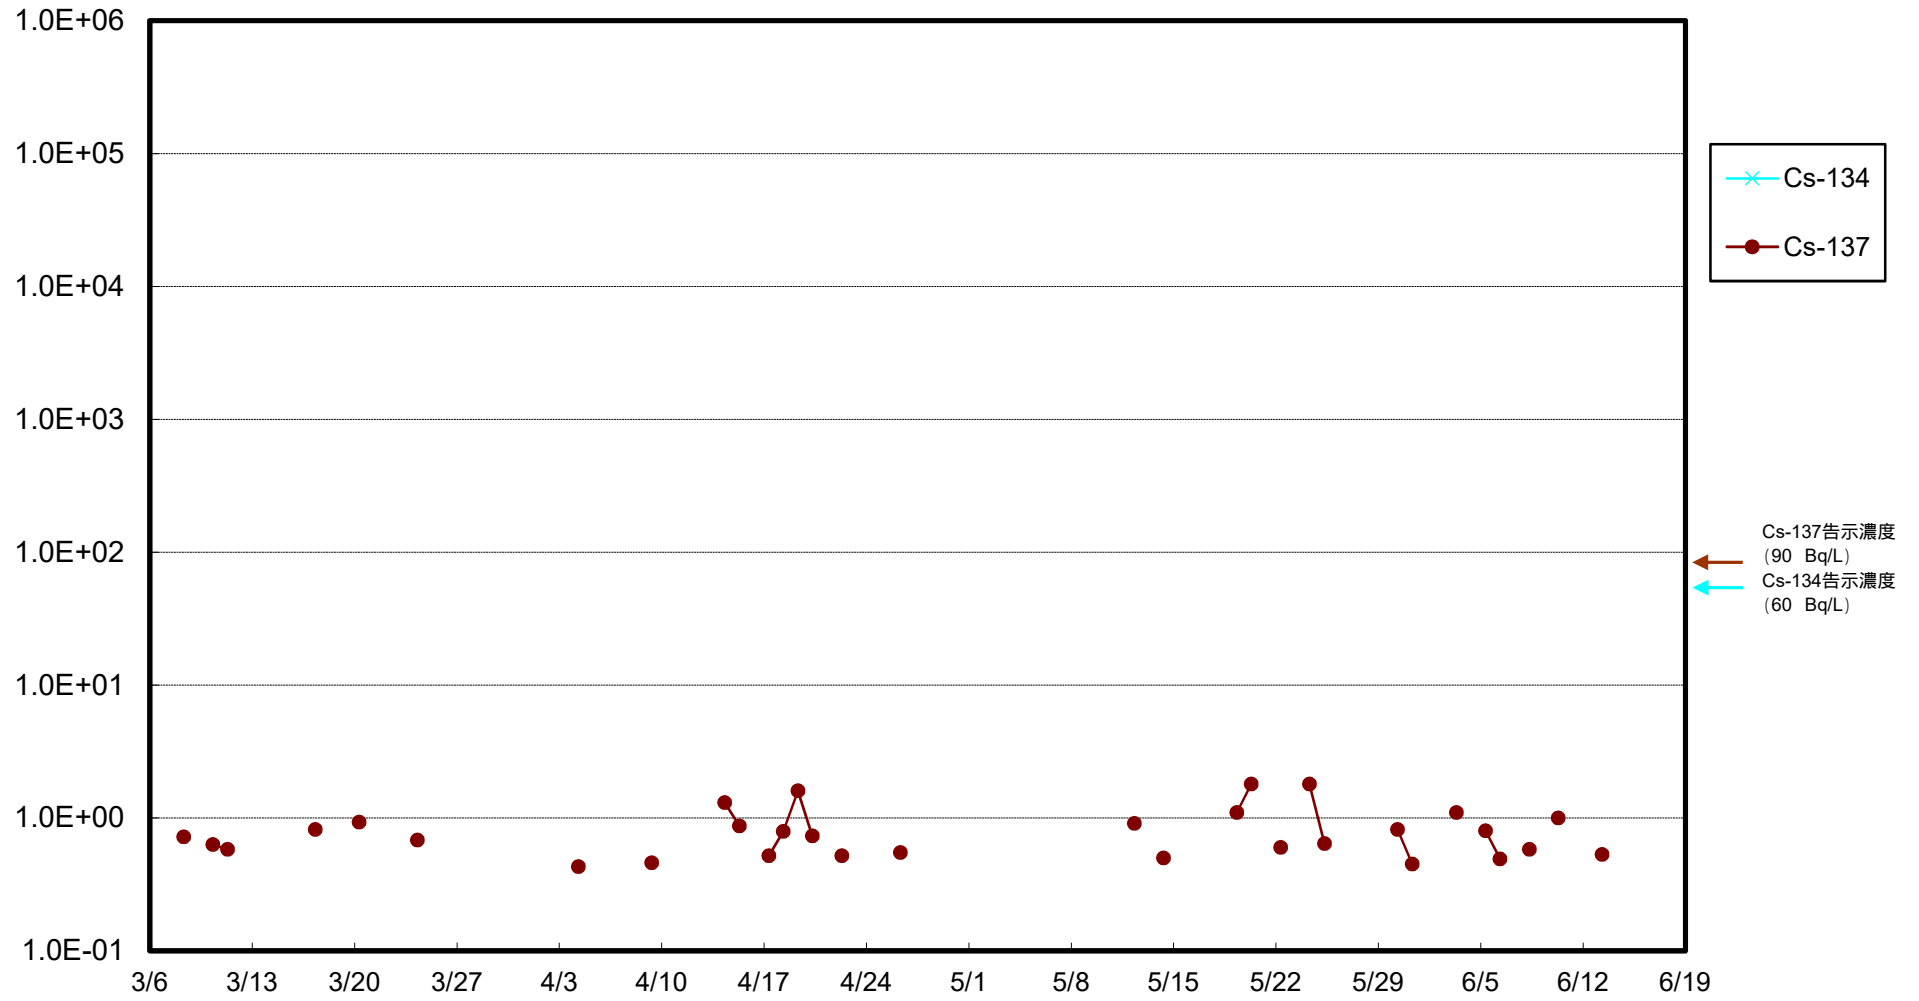

福島第一 物揚場前海水放射能濃度 (Bq / L)

福島第一 1~4号機取水口内北側(東波除堤北側)海水放射能濃度 (Bq / L)

福島第一 1~4号機取水口内南側(遮水壁前)海水放射能濃度 (Bq / L)

福島第一 6号機取水口前海水放射能濃度 (Bq / L)

# 福島第一 港湾口海水放射能濃度 (Bq / L)