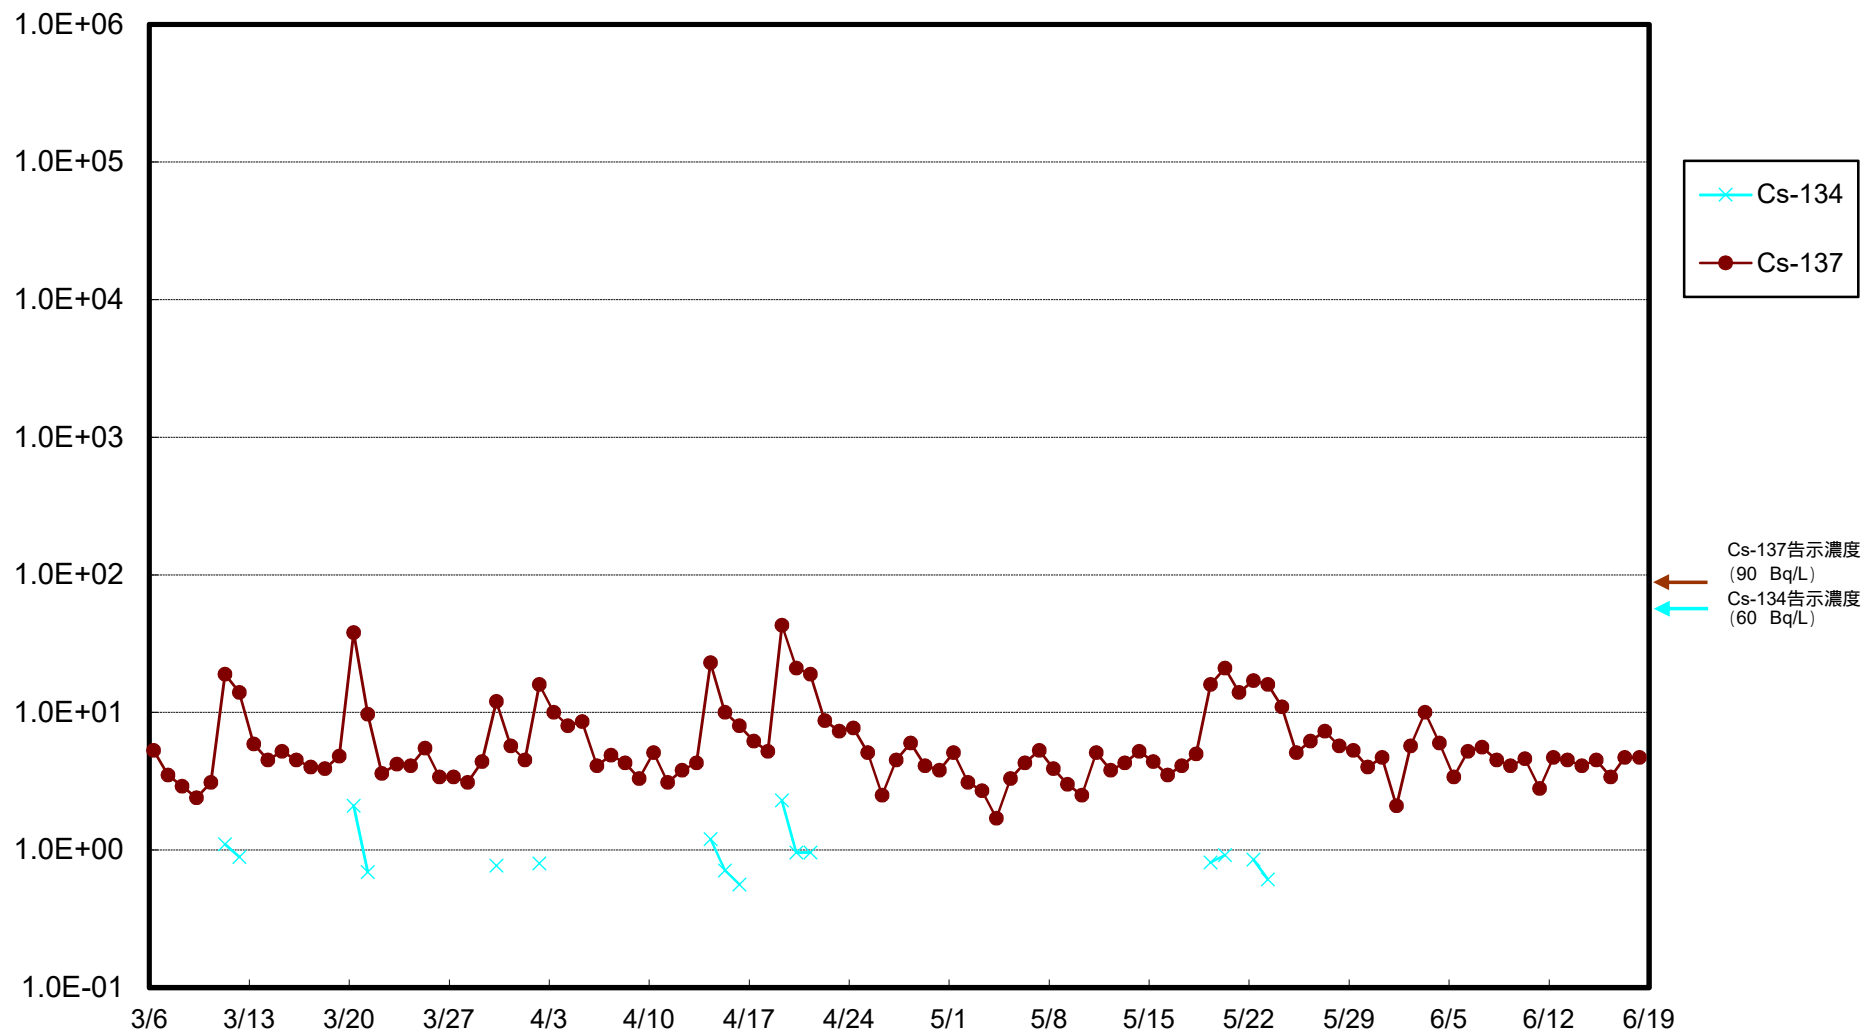

福島第一 物揚場前海水放射能濃度 (Bq / L)

福島第一 1~4号機取水口内北側(東波除堤北側)海水放射能濃度 (Bq / L)

福島第一 1~4号機取水口内南側(遮水壁前)海水放射能濃度 (Bq / L)

福島第一 6号機取水口前海水放射能濃度 (Bq / L)

# 福島第一 港湾口海水放射能濃度 (Bq / L)