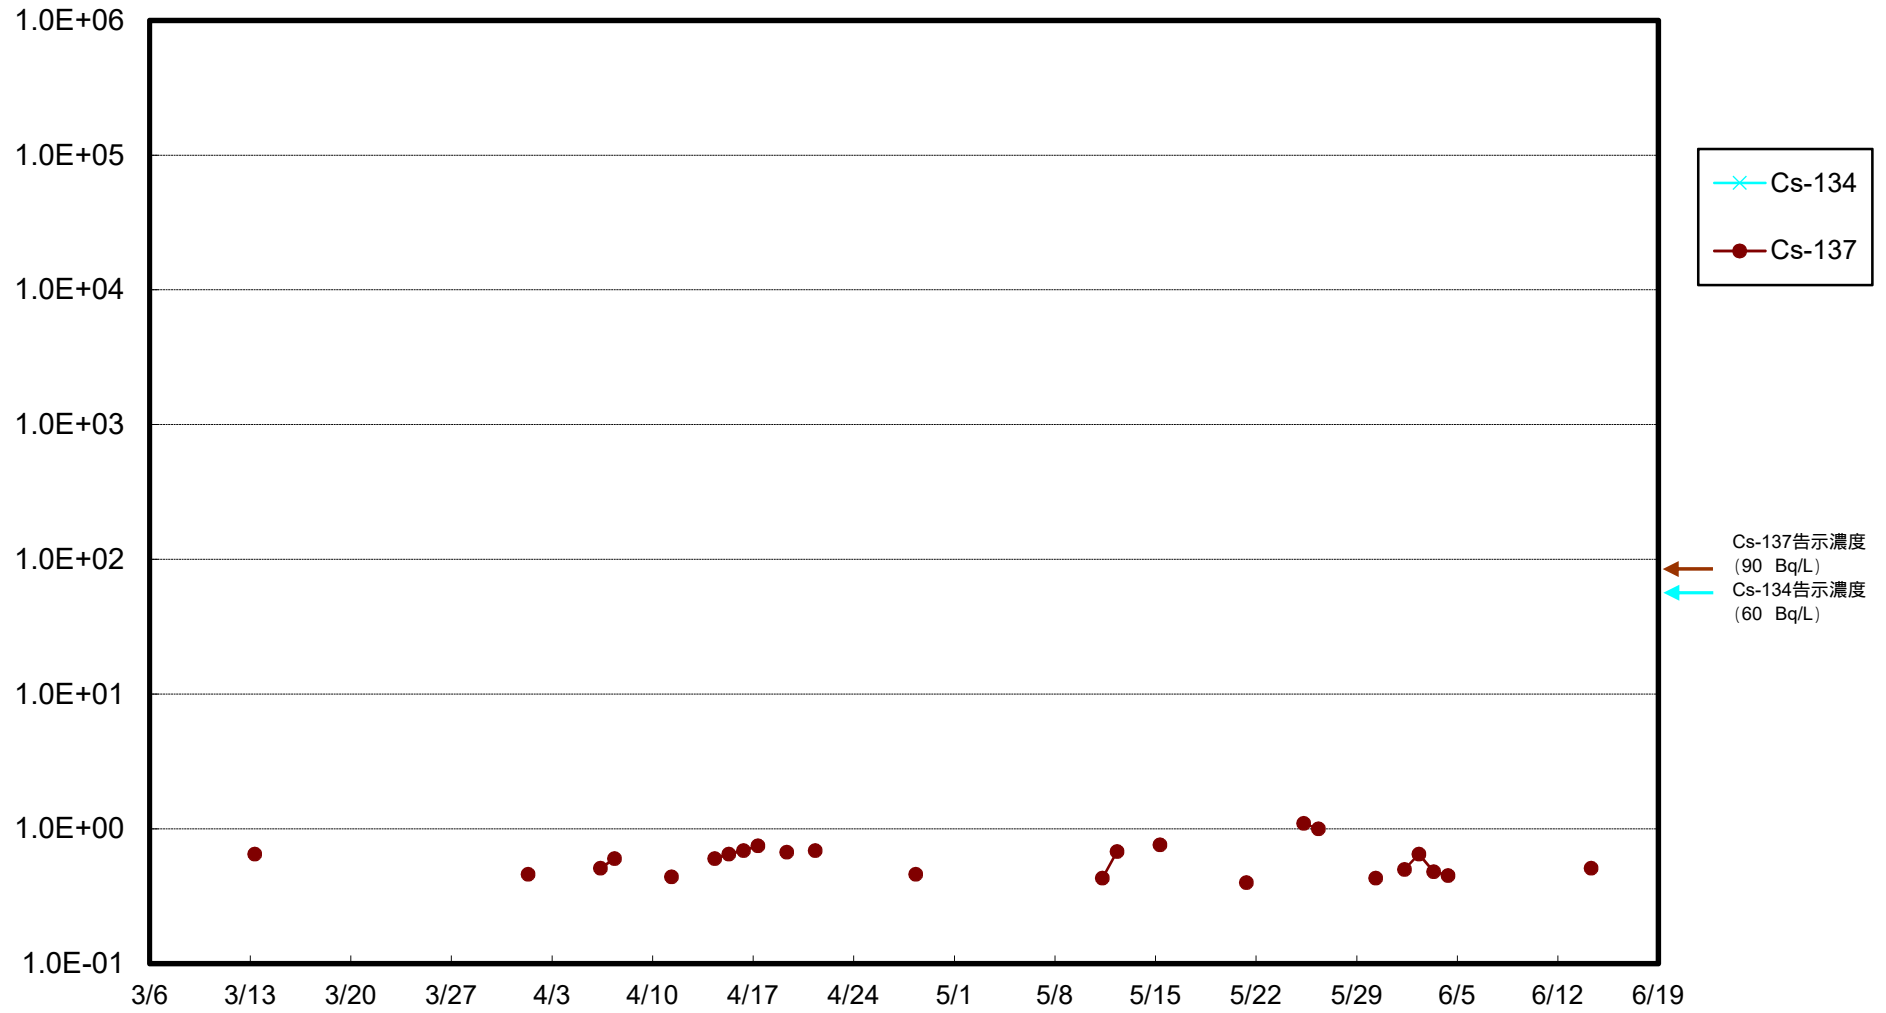

福島第一 物揚場前海水放射能濃度 (Bq / L)

福島第一 1~4号機取水口内北側(東波除堤北側)海水放射能濃度 (Bq / L)

福島第一 1~4号機取水口内南側(遮水壁前)海水放射能濃度 (Bq / L)

福島第一 6号機取水口前海水放射能濃度 (Bq / L)

# 福島第一 港湾口海水放射能濃度 (Bq / L)