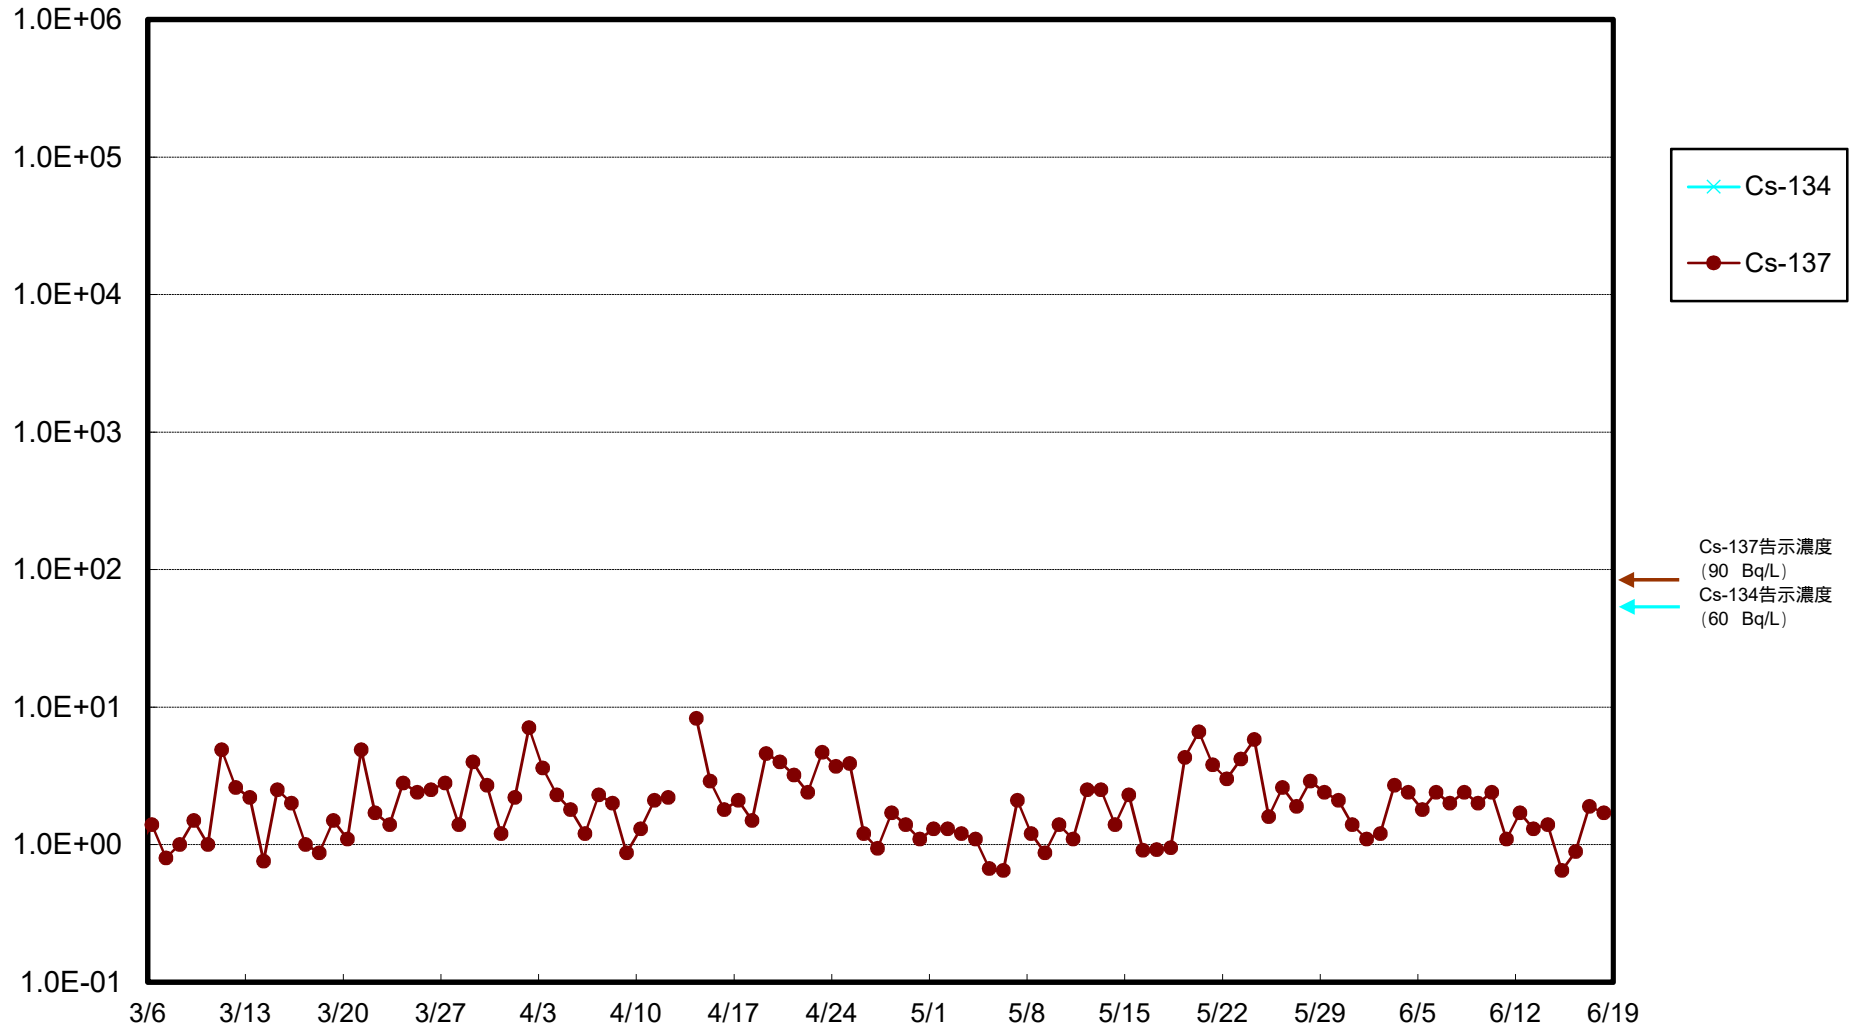

福島第一 物揚場前海水放射能濃度 (Bq / L)

福島第一 1~4号機取水口内北側(東波除堤北側)海水放射能濃度 (Bq / L)

福島第一 1~4号機取水口内南側(遮水壁前)海水放射能濃度 (Bq / L)

福島第一 6号機取水口前海水放射能濃度 (Bq / L)

# 福島第一 港湾口海水放射能濃度 (Bq / L)