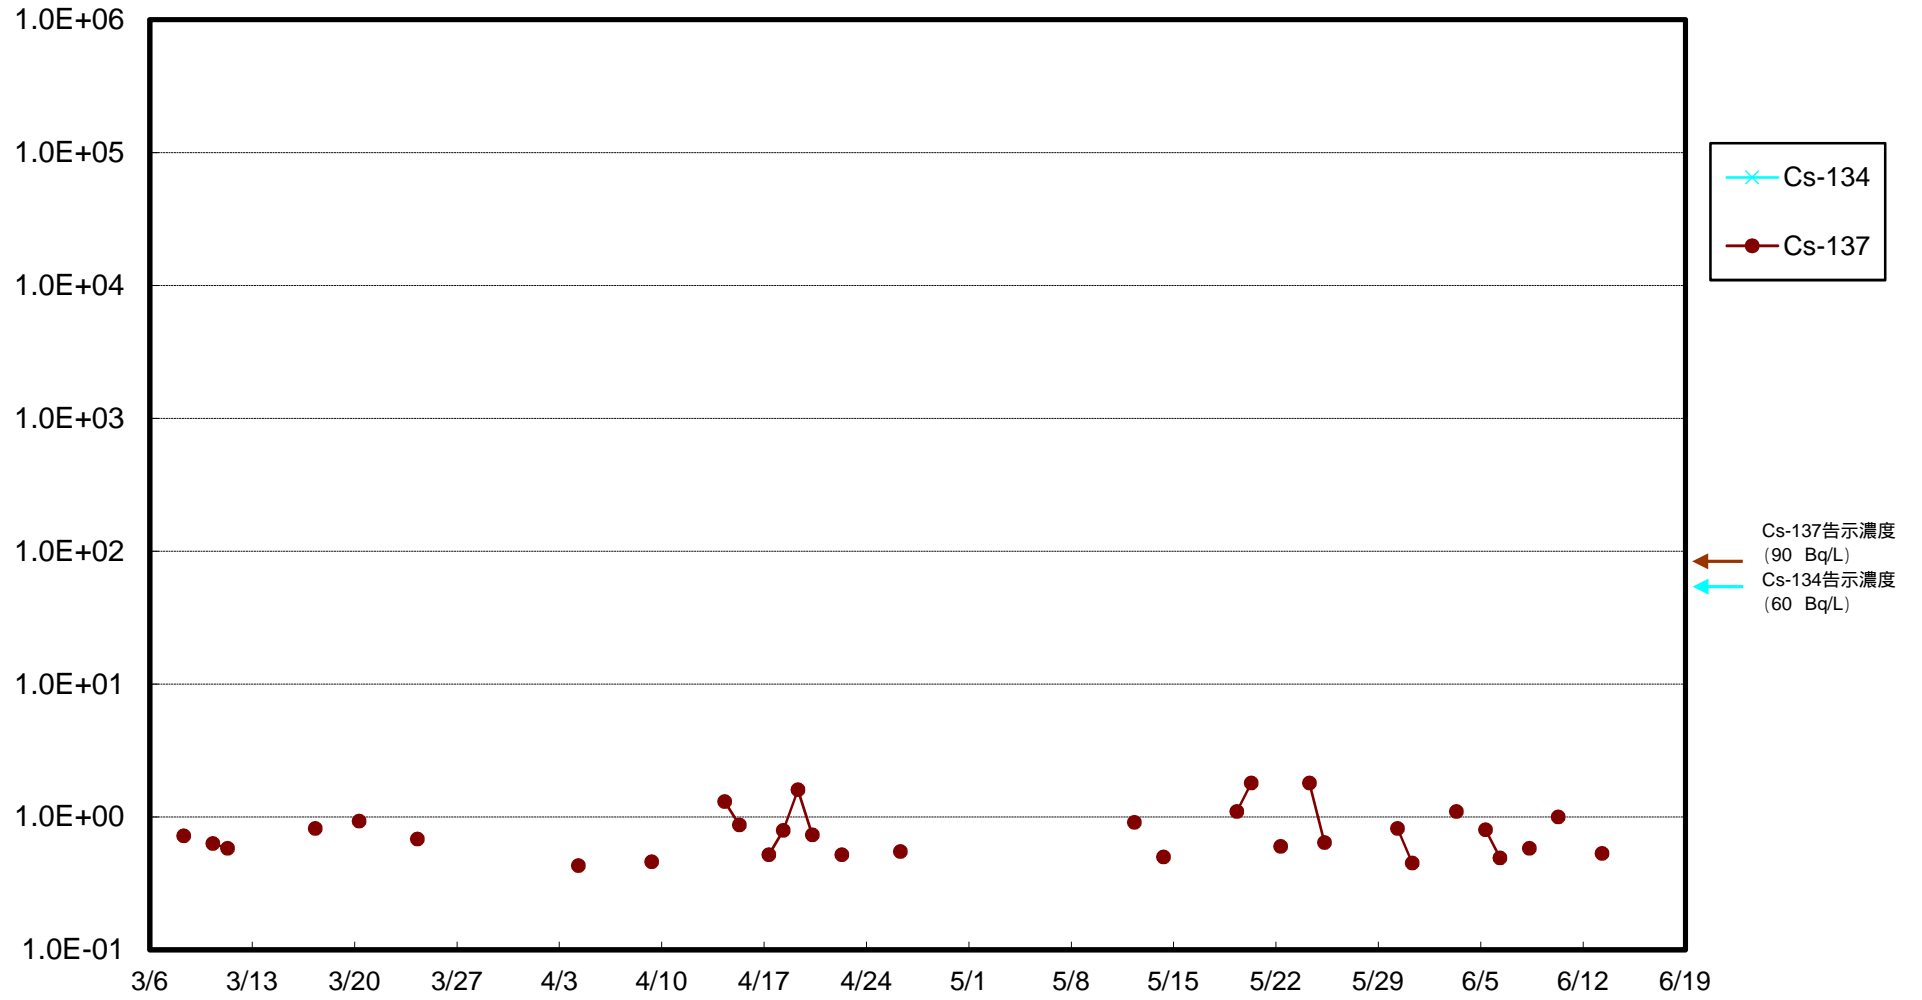

福島第一 物揚場前海水放射能濃度 (Bq / L)

福島第一 1~4号機取水口内北側(東波除堤北側)海水放射能濃度 (Bq / L)

福島第一 1~4号機取水口内南側(遮水壁前)海水放射能濃度(Bq/L)

福島第一 6号機取水口前海水放射能濃度 (Bq / L)

# 福島第一 港湾口海水放射能濃度 (Bq / L)