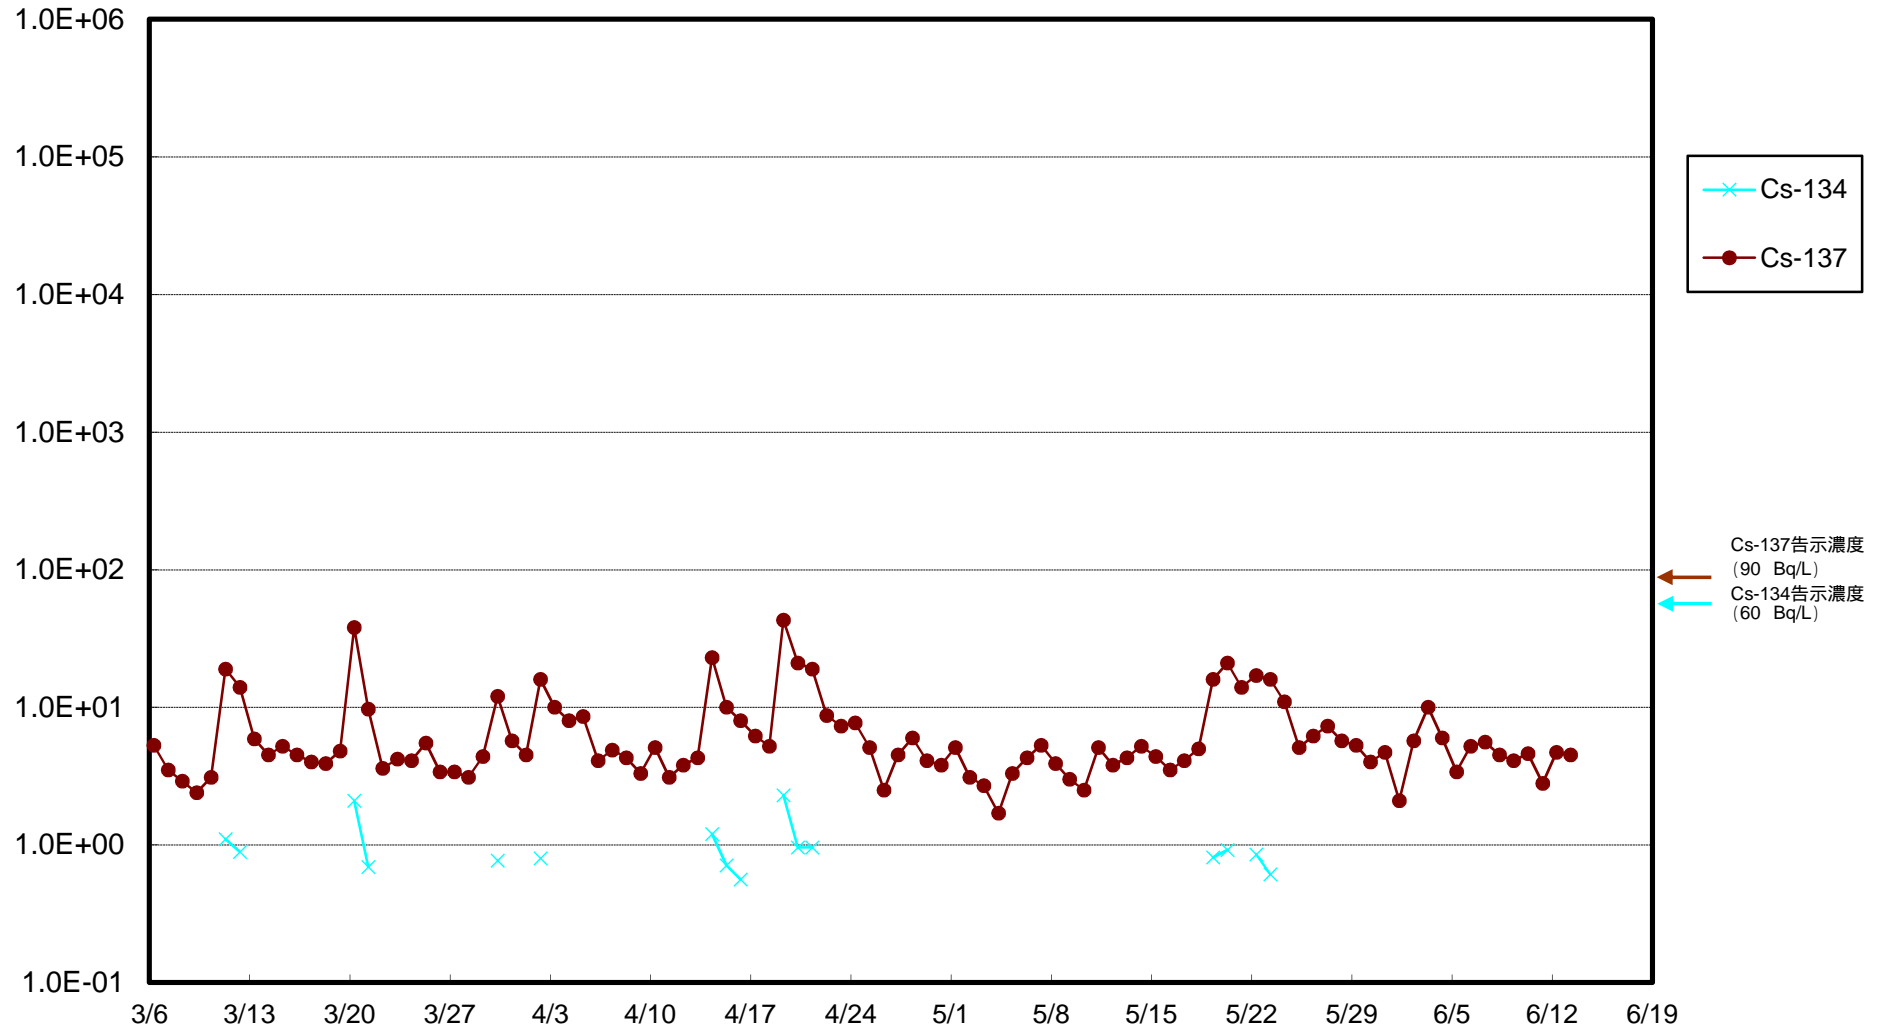

福島第一 物揚場前海水放射能濃度 (Bq / L)

福島第一 1~4号機取水口内北側(東波除堤北側)海水放射能濃度 (Bq / L)

福島第一 1~4号機取水口内南側(遮水壁前)海水放射能濃度(Bq/L)

福島第一 6号機取水口前海水放射能濃度 (Bq / L)

# 福島第一 港湾口海水放射能濃度 (Bq / L)