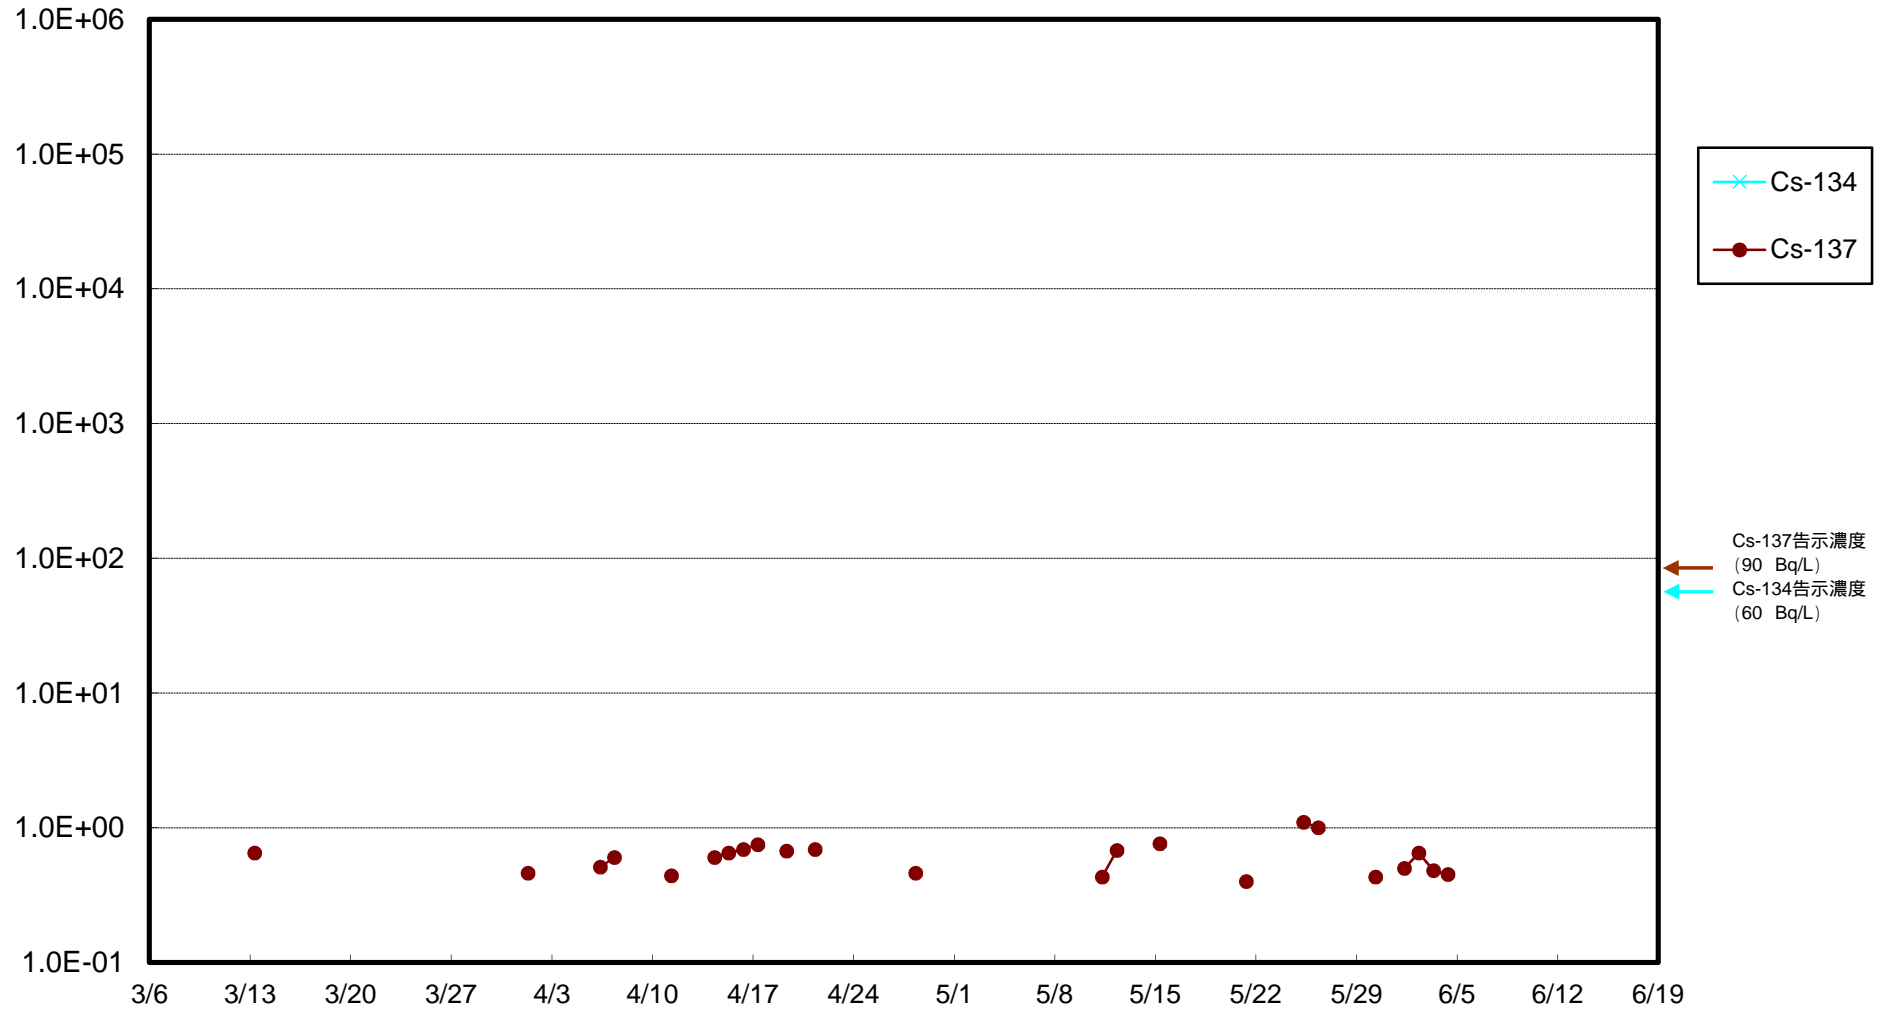

福島第一 物揚場前海水放射能濃度 (Bq / L)

福島第一 1~4号機取水口内北側(東波除堤北側)海水放射能濃度 (Bq / L)

福島第一 1~4号機取水口内南側(遮水壁前)海水放射能濃度(Bq/L)

福島第一 6号機取水口前海水放射能濃度 (Bq / L)

# 福島第一 港湾口海水放射能濃度 (Bq / L)