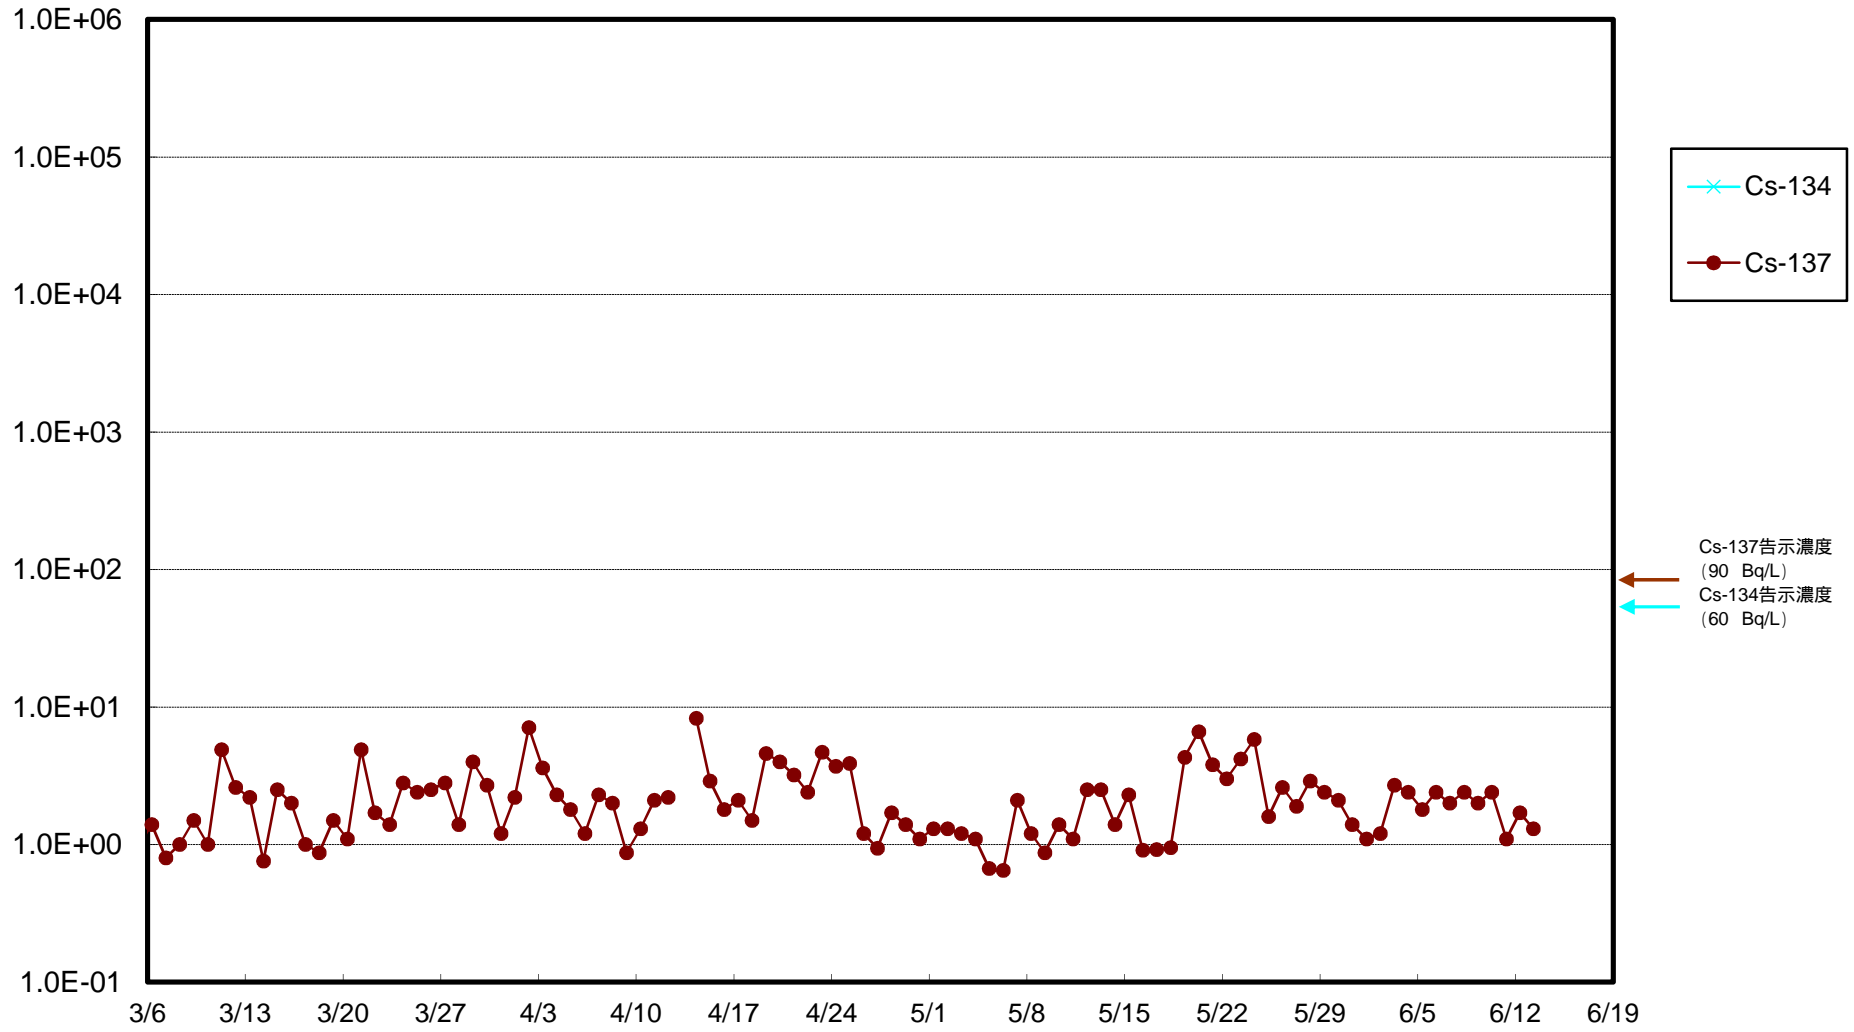

福島第一 物揚場前海水放射能濃度 (Bq / L)

福島第一 1~4号機取水口内北側(東波除堤北側)海水放射能濃度 (Bq / L)

福島第一 1~4号機取水口内南側(遮水壁前)海水放射能濃度(Bq/L)

福島第一 6号機取水口前海水放射能濃度 (Bq / L)

# 福島第一 港湾口海水放射能濃度 (Bq / L)