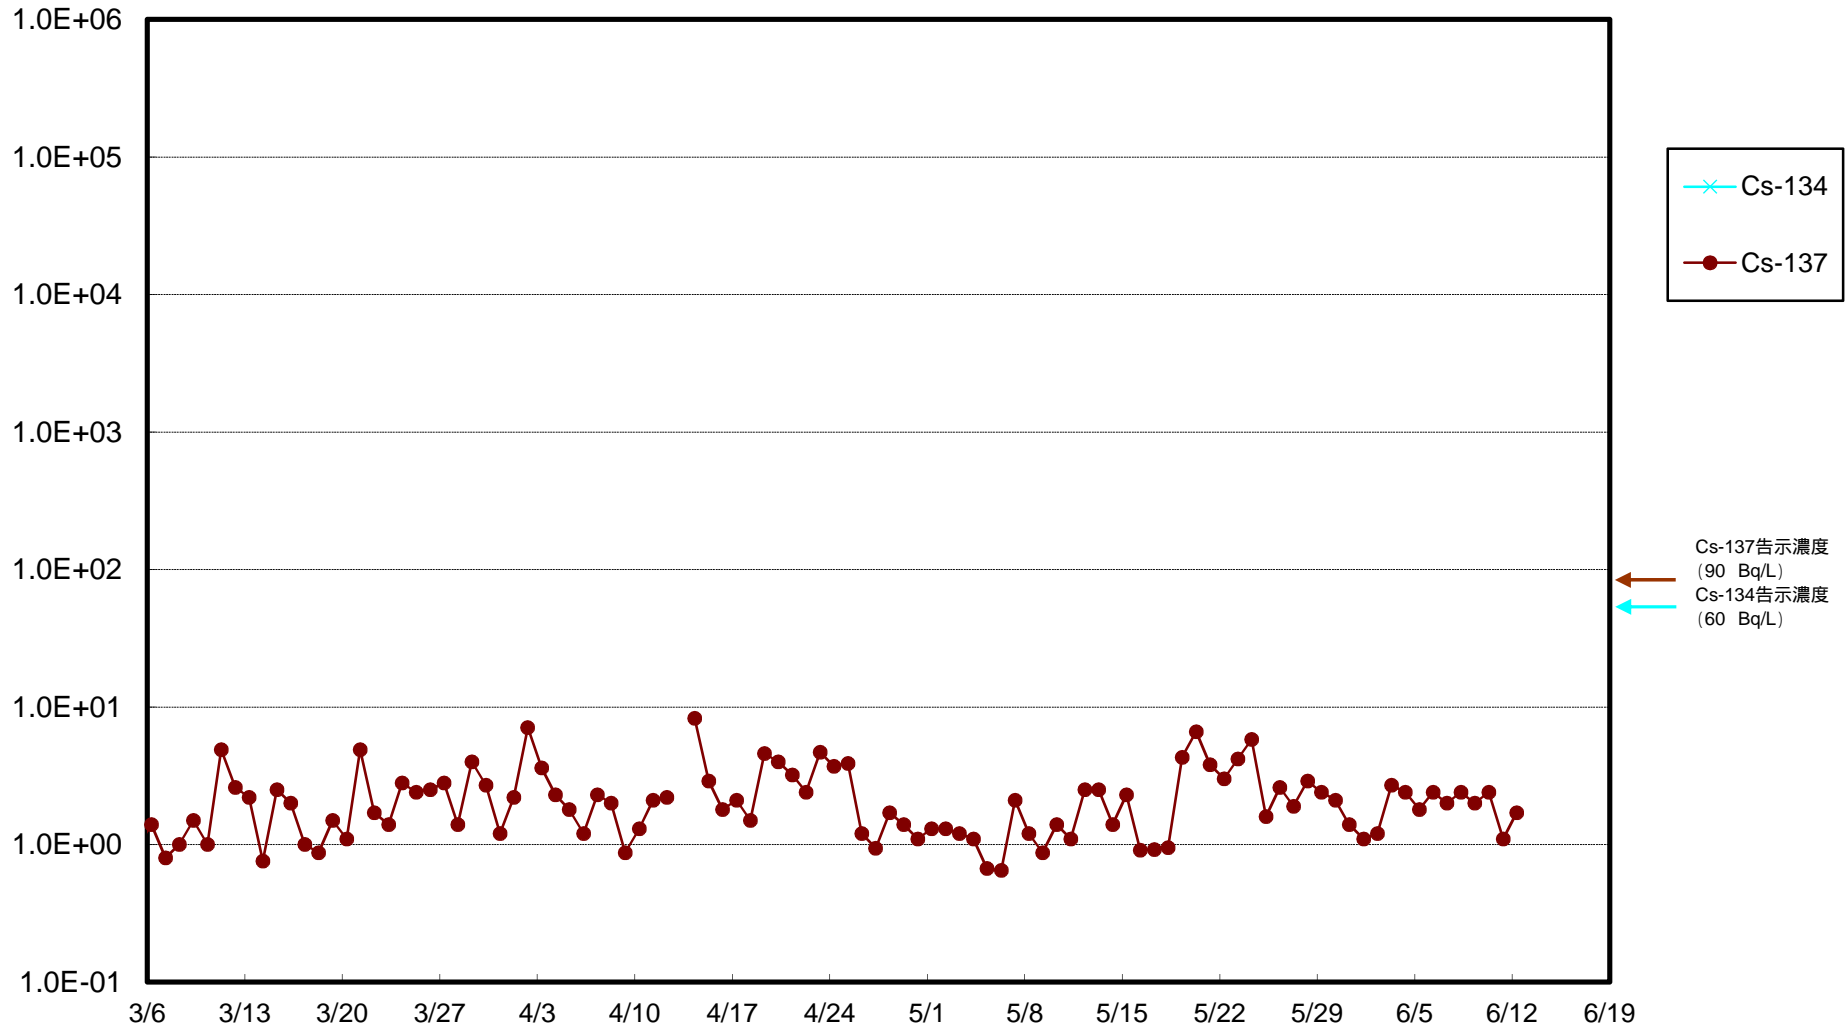

福島第一 物揚場前海水放射能濃度 (Bq / L)

福島第一 1~4号機取水口内北側(東波除堤北側)海水放射能濃度(Bq/L)

福島第一 1~4号機取水口内南側(遮水壁前)海水放射能濃度(Bq/L)

福島第一 6号機取水口前海水放射能濃度 (Bq / L)

福島第一 港湾口海水放射能濃度 (Bq / L)