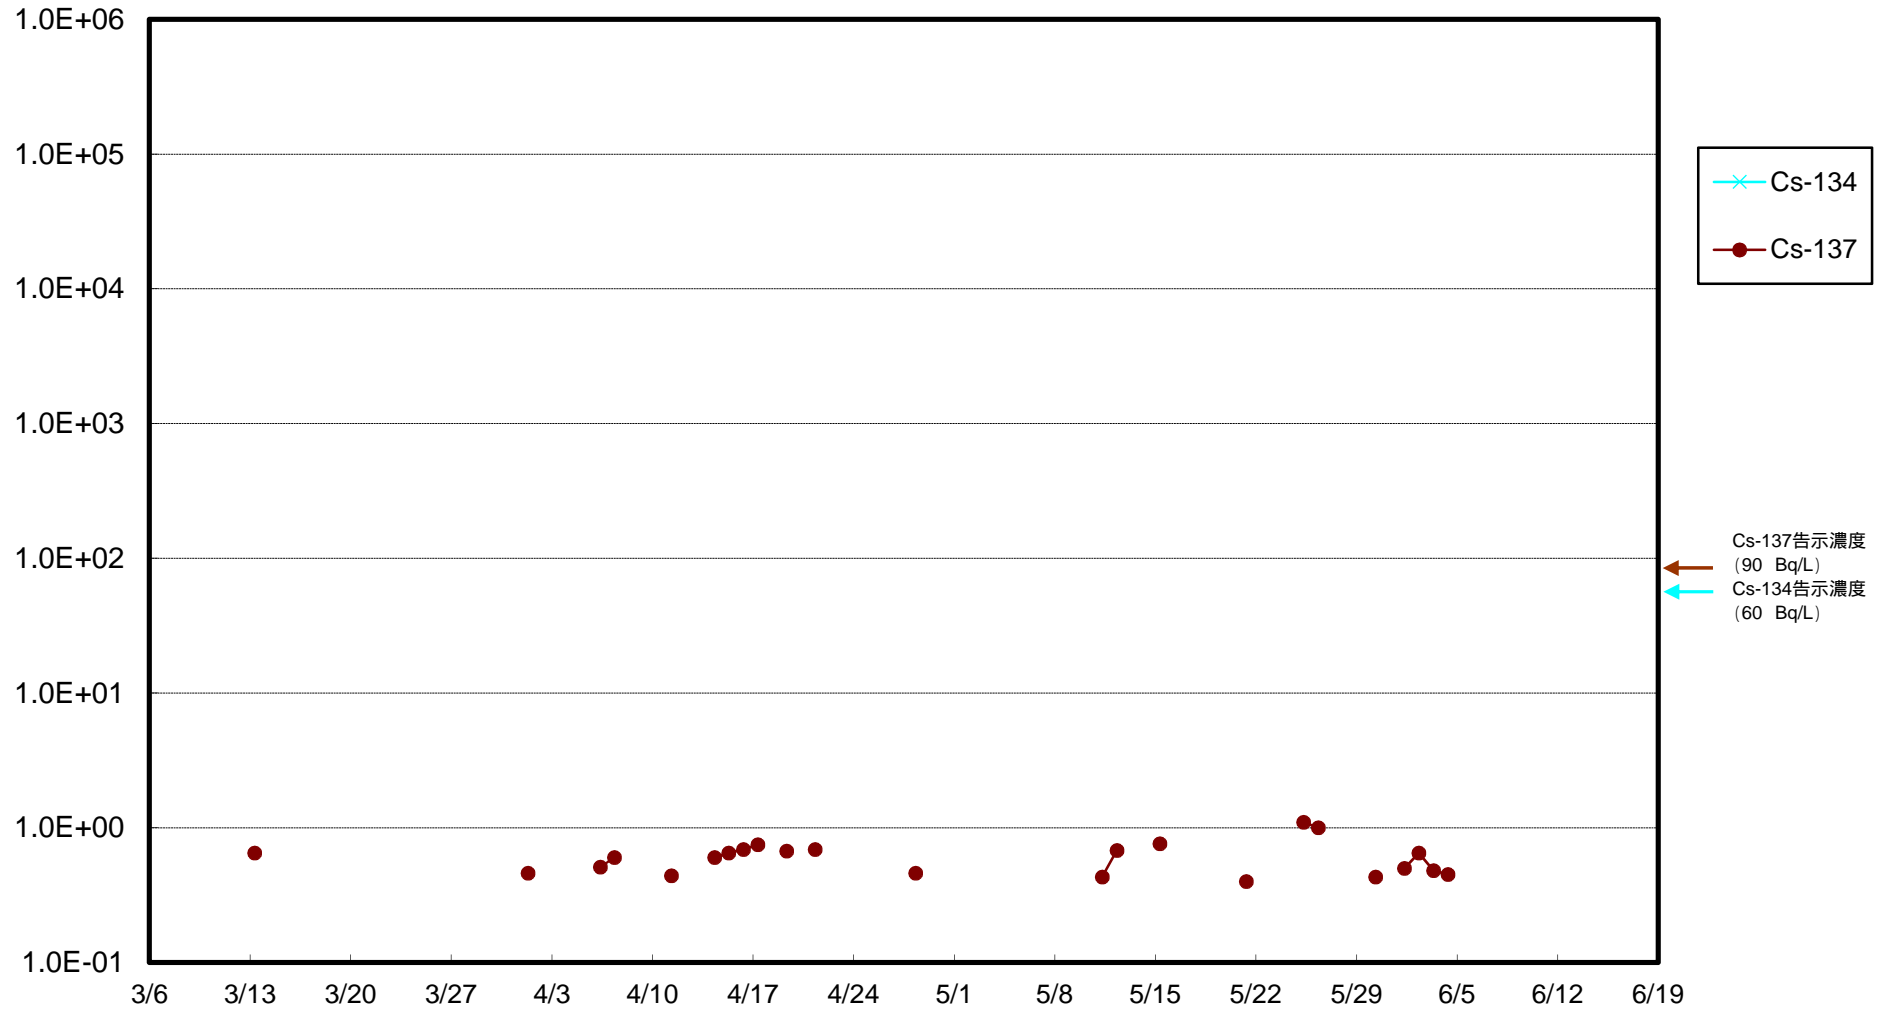

福島第一 物揚場前海水放射能濃度 (Bq / L)

福島第一 1~4号機取水口内北側(東波除堤北側)海水放射能濃度(Bq/L)

福島第一 1~4号機取水口内南側(遮水壁前)海水放射能濃度(Bq/L)

福島第一 6号機取水口前海水放射能濃度 (Bq / L)

福島第一 港湾口海水放射能濃度 (Bq / L)