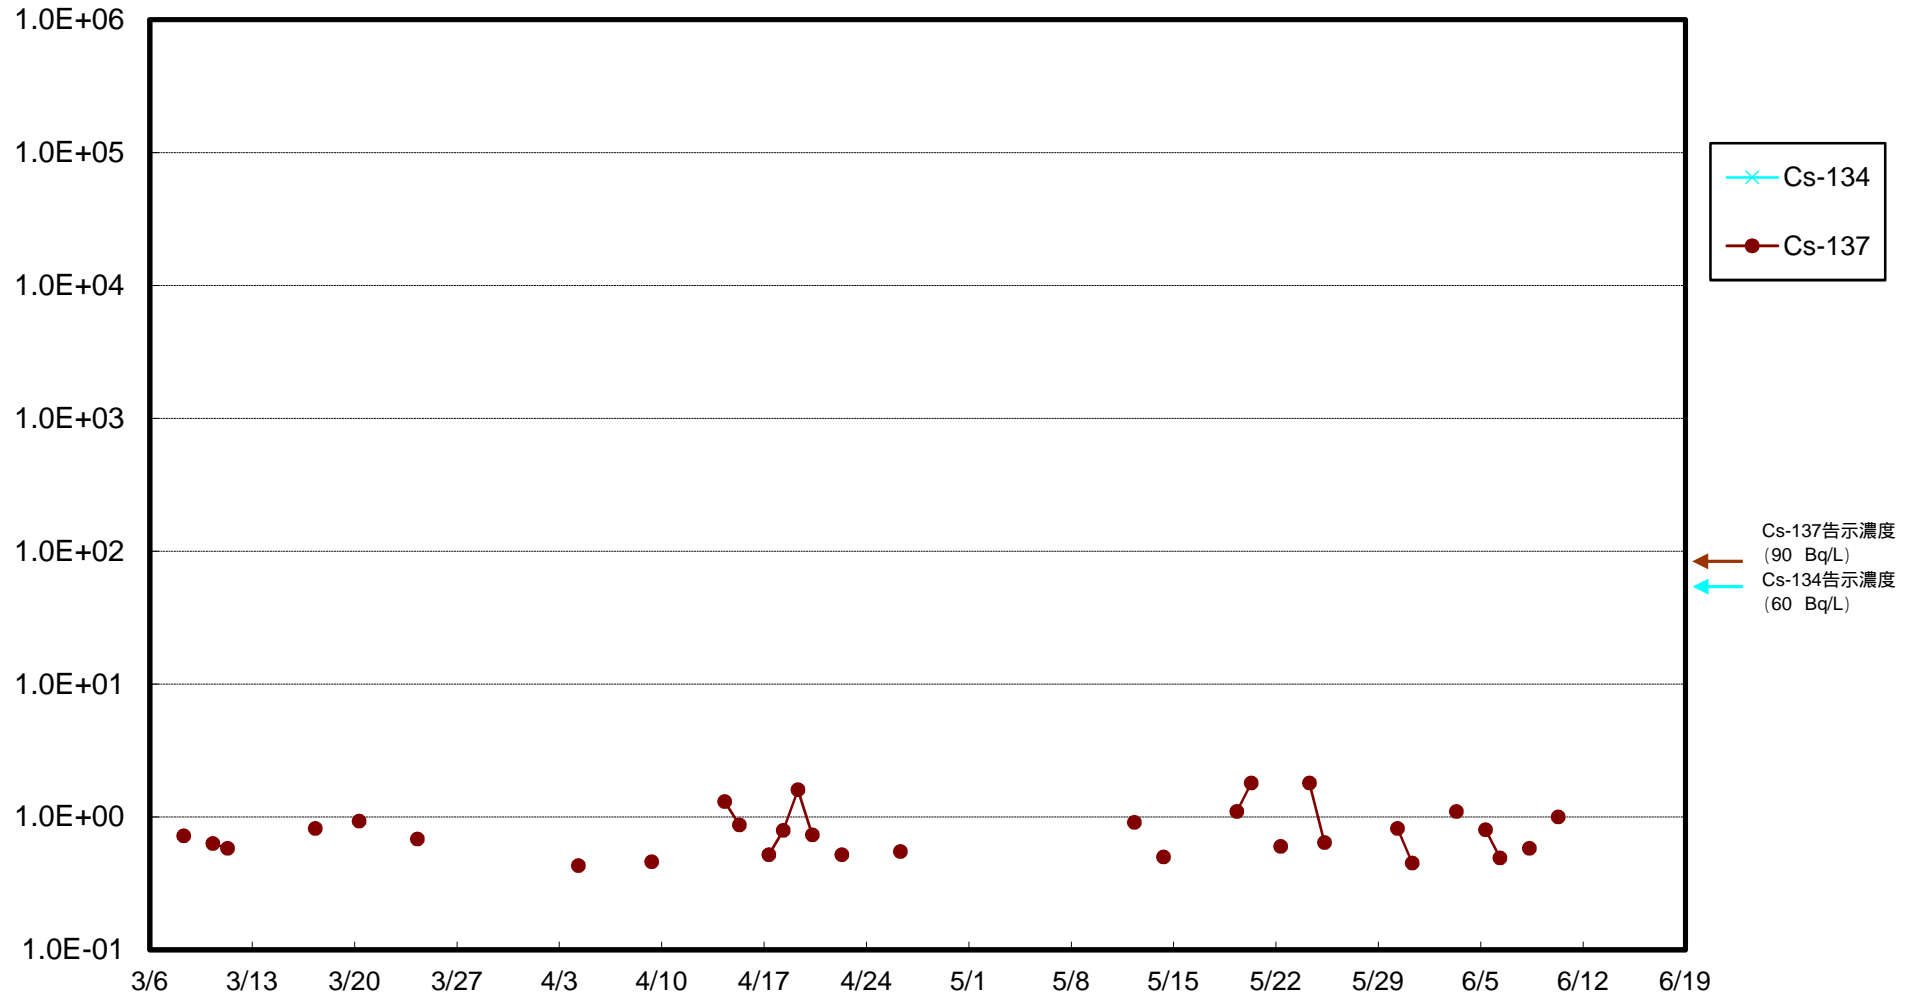

福島第一 物揚場前海水放射能濃度 (Bq / L)

福島第一 1~4号機取水口内北側(東波除堤北側)海水放射能濃度(Bq/L)

福島第一 1~4号機取水口内南側(遮水壁前)海水放射能濃度(Bq/L)

福島第一 6号機取水口前海水放射能濃度 (Bq / L)

福島第一 港湾口海水放射能濃度 (Bq / L)