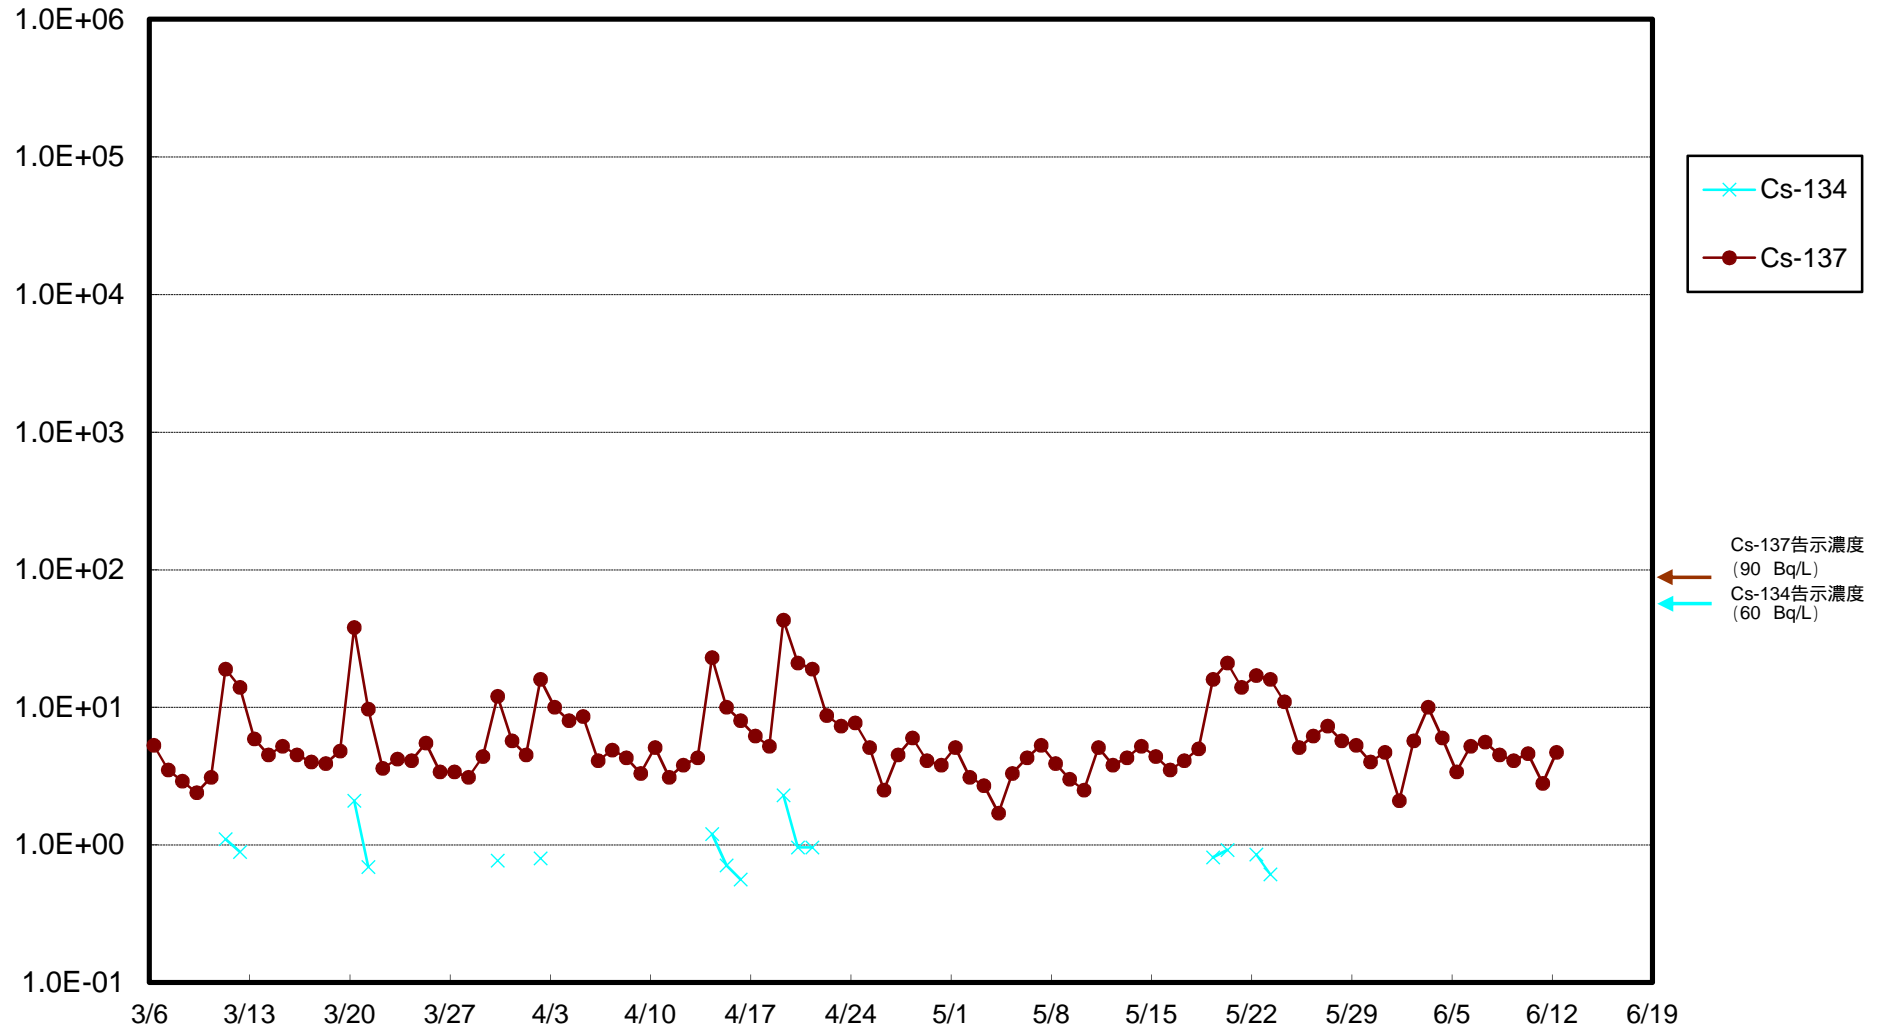

福島第一 物揚場前海水放射能濃度 (Bq / L)

福島第一 1~4号機取水口内北側(東波除堤北側)海水放射能濃度(Bq/L)

福島第一 1~4号機取水口内南側(遮水壁前)海水放射能濃度(Bq/L)

福島第一 6号機取水口前海水放射能濃度 (Bq / L)

福島第一 港湾口海水放射能濃度 (Bq / L)