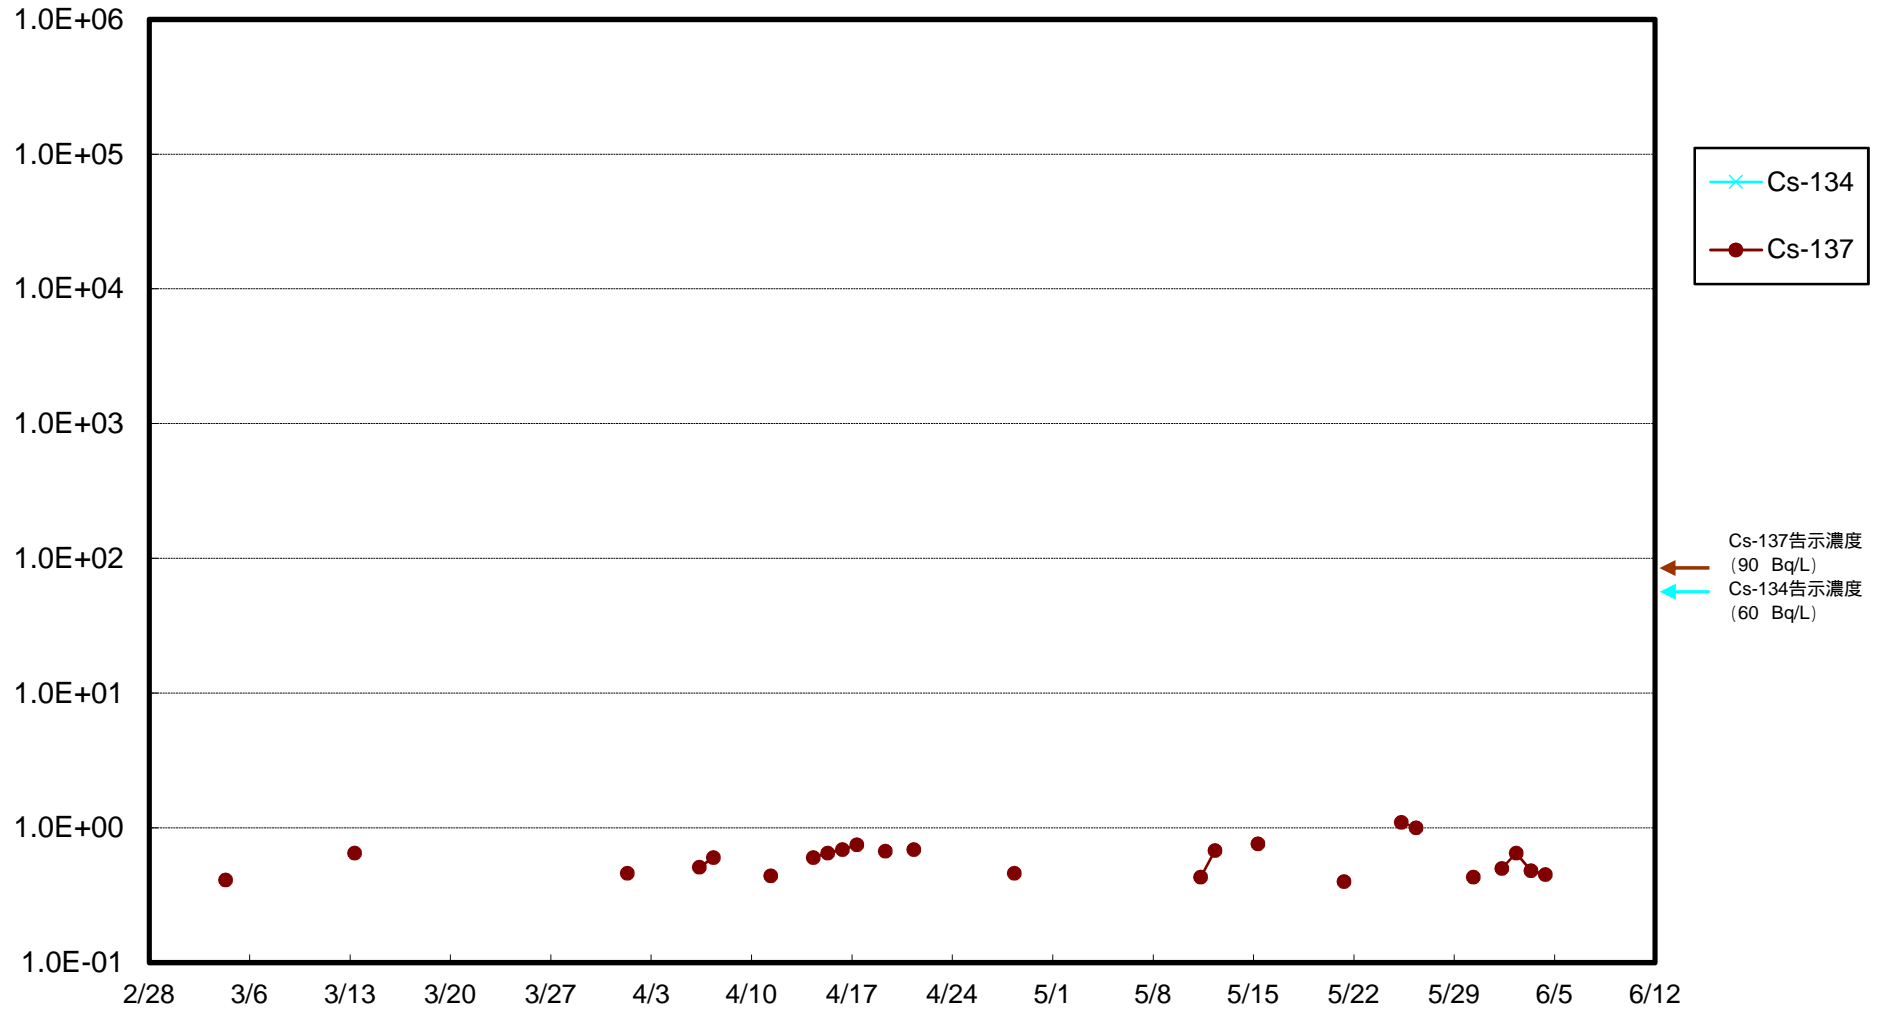

福島第一 物揚場前海水放射能濃度 (Bq / L)

福島第一 1~4号機取水口内北側(東波除堤北側)海水放射能濃度(Bq/L)

福島第一 1~4号機取水口内南側(遮水壁前)海水放射能濃度(Bq/L)

福島第一 6号機取水口前海水放射能濃度 (Bq / L)

福島第一 港湾口海水放射能濃度 (Bq / L)