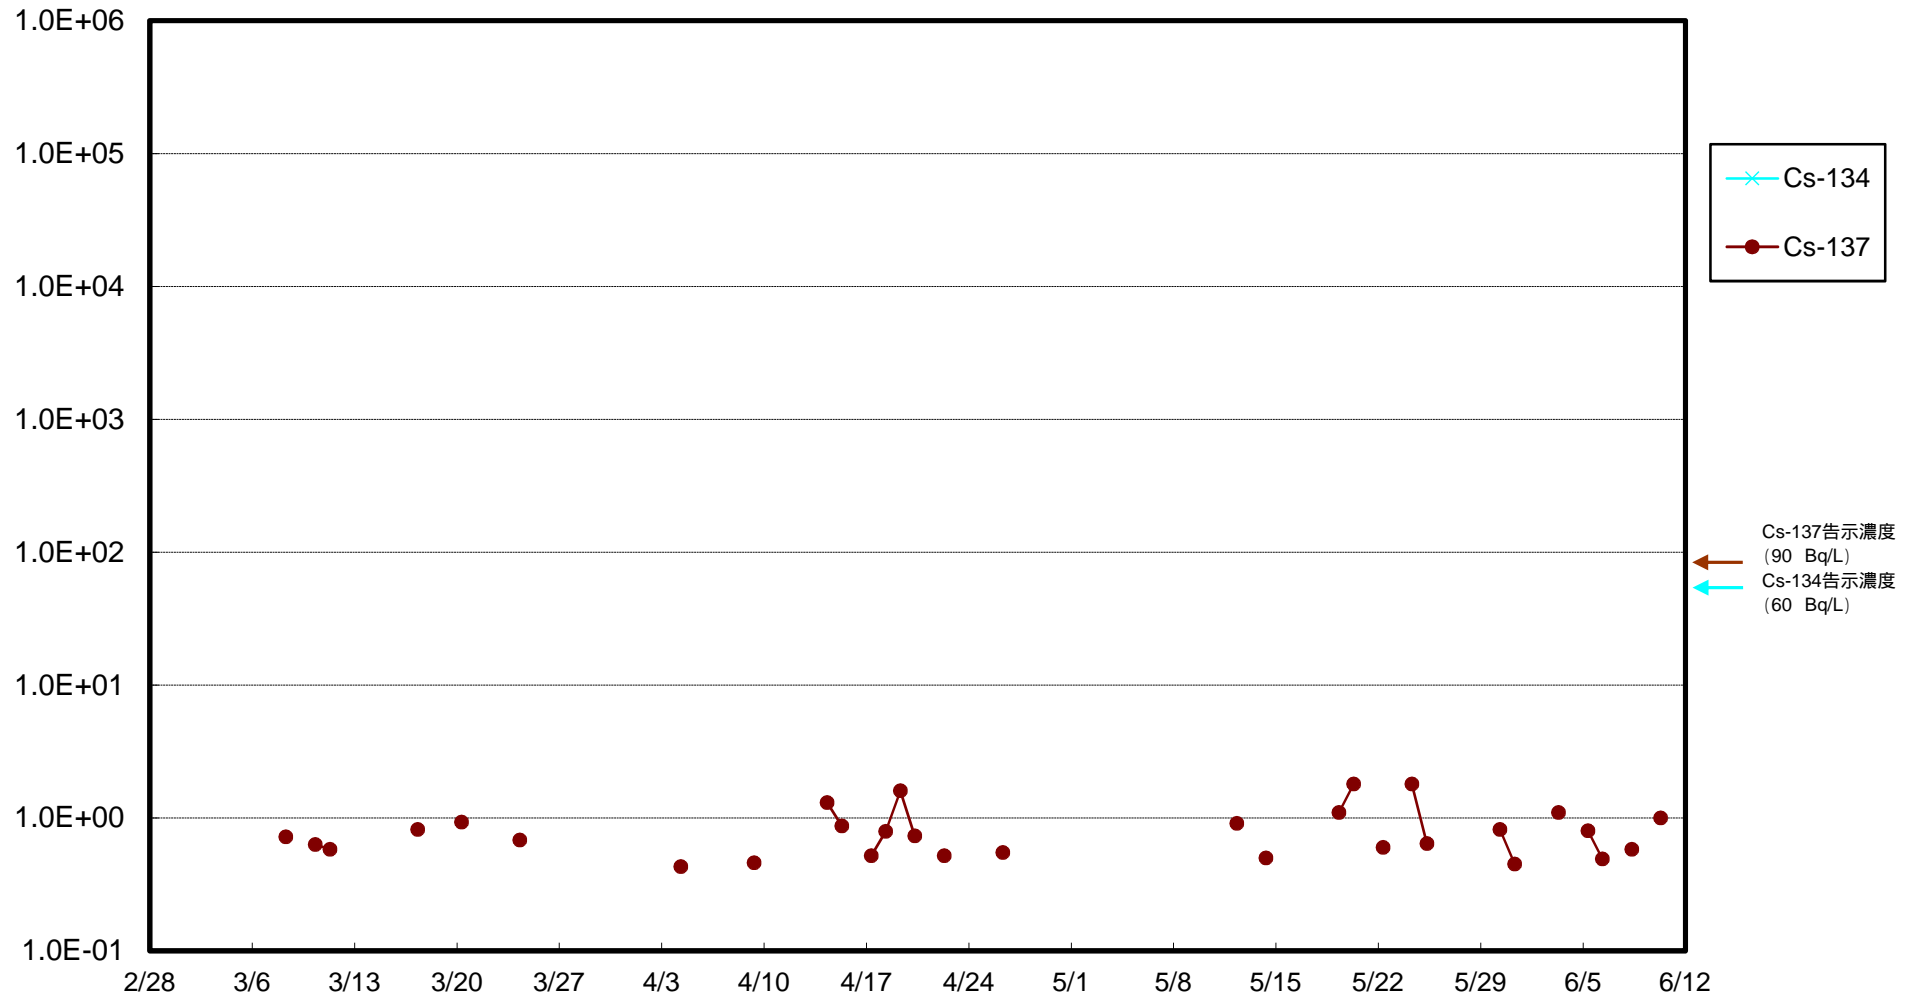

福島第一 物揚場前海水放射能濃度 (Bq / L)

福島第一 1~4号機取水口内北側(東波除堤北側)海水放射能濃度(Bq/L)

福島第一 1~4号機取水口内南側(遮水壁前)海水放射能濃度(Bq/L)

福島第一 6号機取水口前海水放射能濃度 (Bq / L)

福島第一 港湾口海水放射能濃度 (Bq / L)