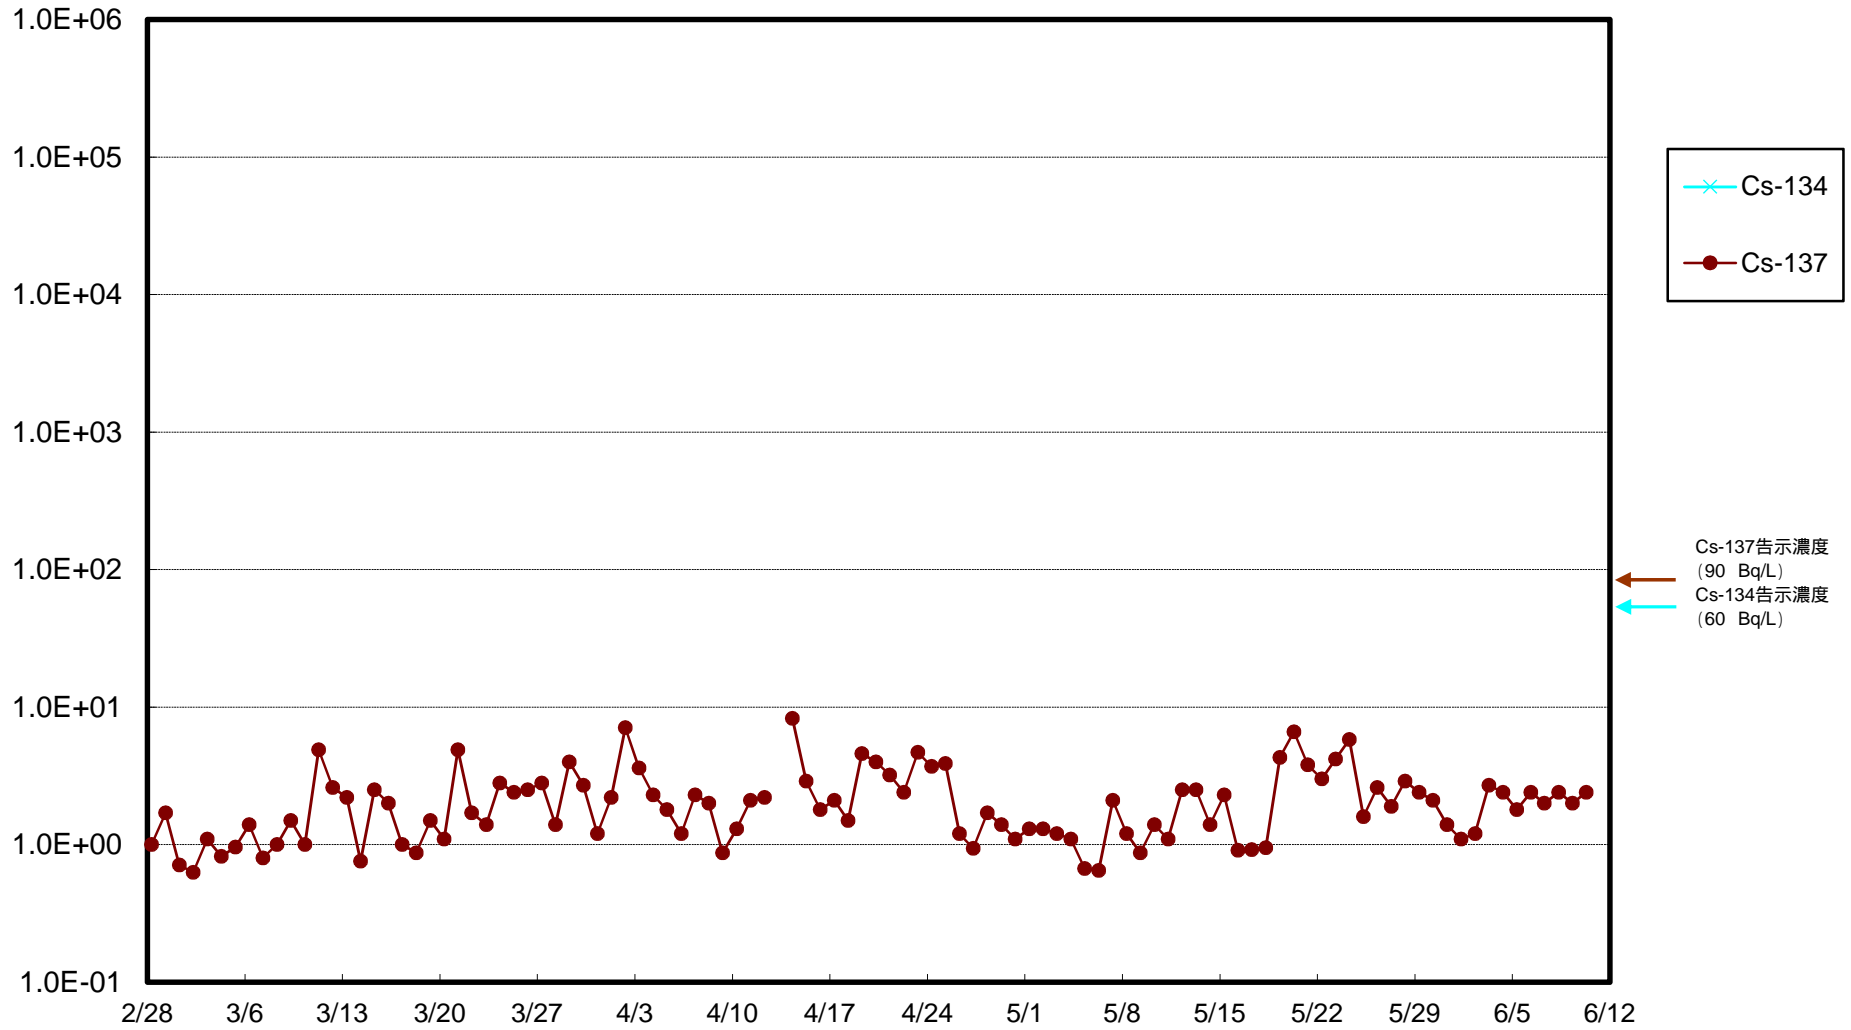

福島第一 物揚場前海水放射能濃度 (Bq / L)

福島第一 1~4号機取水口内北側(東波除堤北側)海水放射能濃度(Bq/L)

福島第一 1~4号機取水口内南側(遮水壁前)海水放射能濃度(Bq/L)

福島第一 6号機取水口前海水放射能濃度 (Bq / L)

福島第一 港湾口海水放射能濃度 (Bq / L)