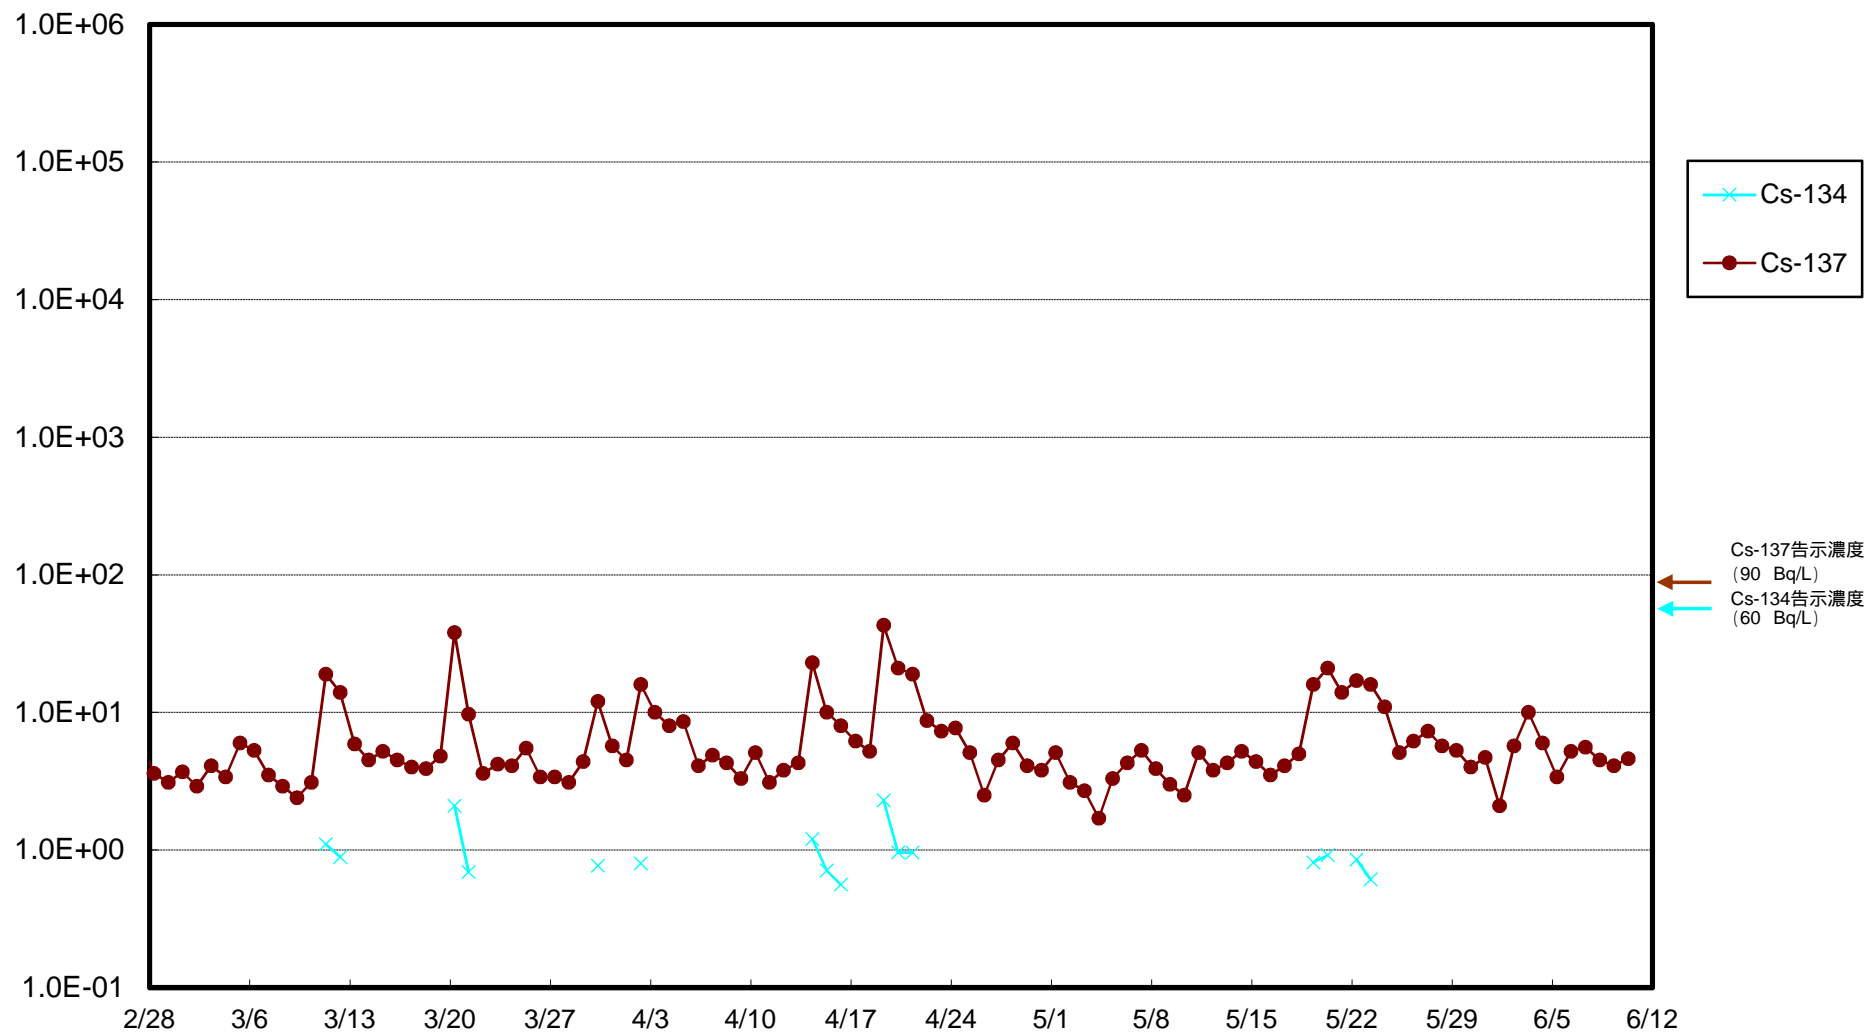

福島第一 物揚場前海水放射能濃度 (Bq / L)

福島第一 1~4号機取水口内北側(東波除堤北側)海水放射能濃度(Bq/L)

福島第一 1~4号機取水口内南側(遮水壁前)海水放射能濃度(Bq/L)

福島第一 6号機取水口前海水放射能濃度 (Bq / L)

福島第一 港湾口海水放射能濃度 (Bq / L)