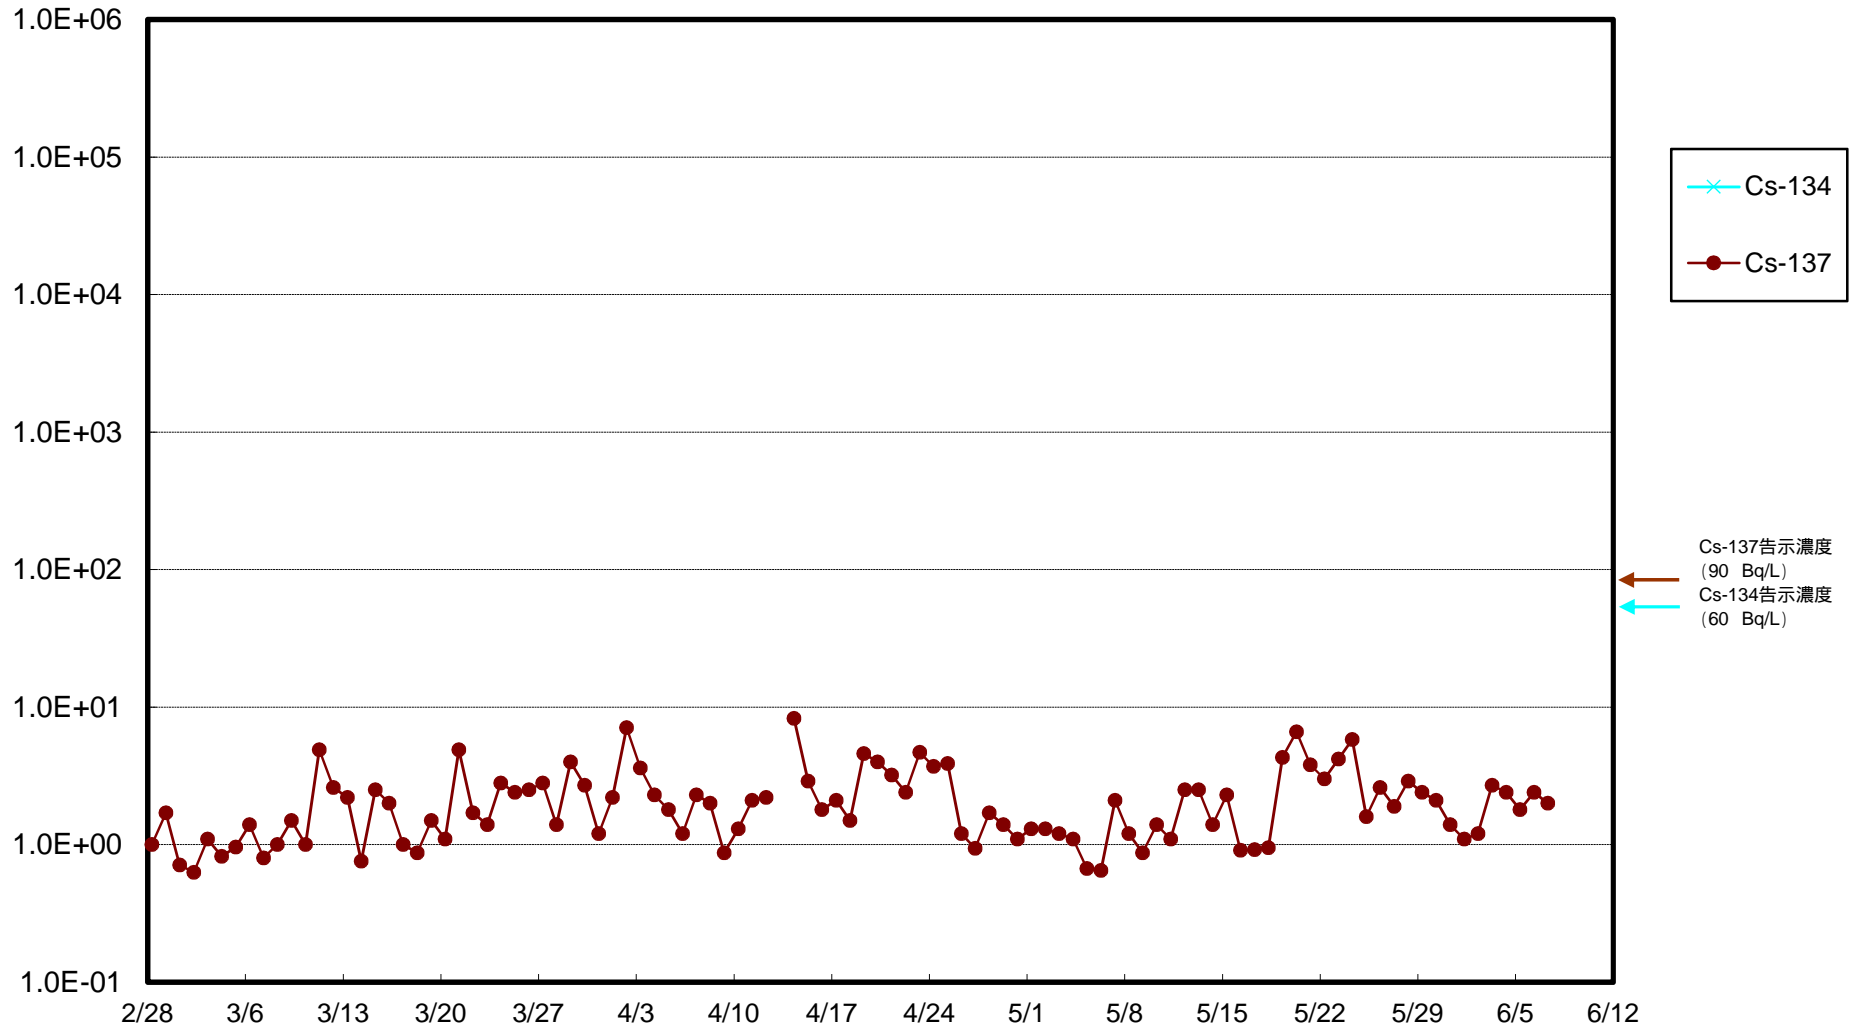

福島第一 物揚場前海水放射能濃度 (Bq / L)

福島第一 1~4号機取水口内北側(東波除堤北側)海水放射能濃度 (Bq / L)

福島第一 1~4号機取水口内南側(遮水壁前)海水放射能濃度(Bq/L)

福島第一 6号機取水口前海水放射能濃度 (Bq / L)

福島第一 港湾口海水放射能濃度 (Bq / L)