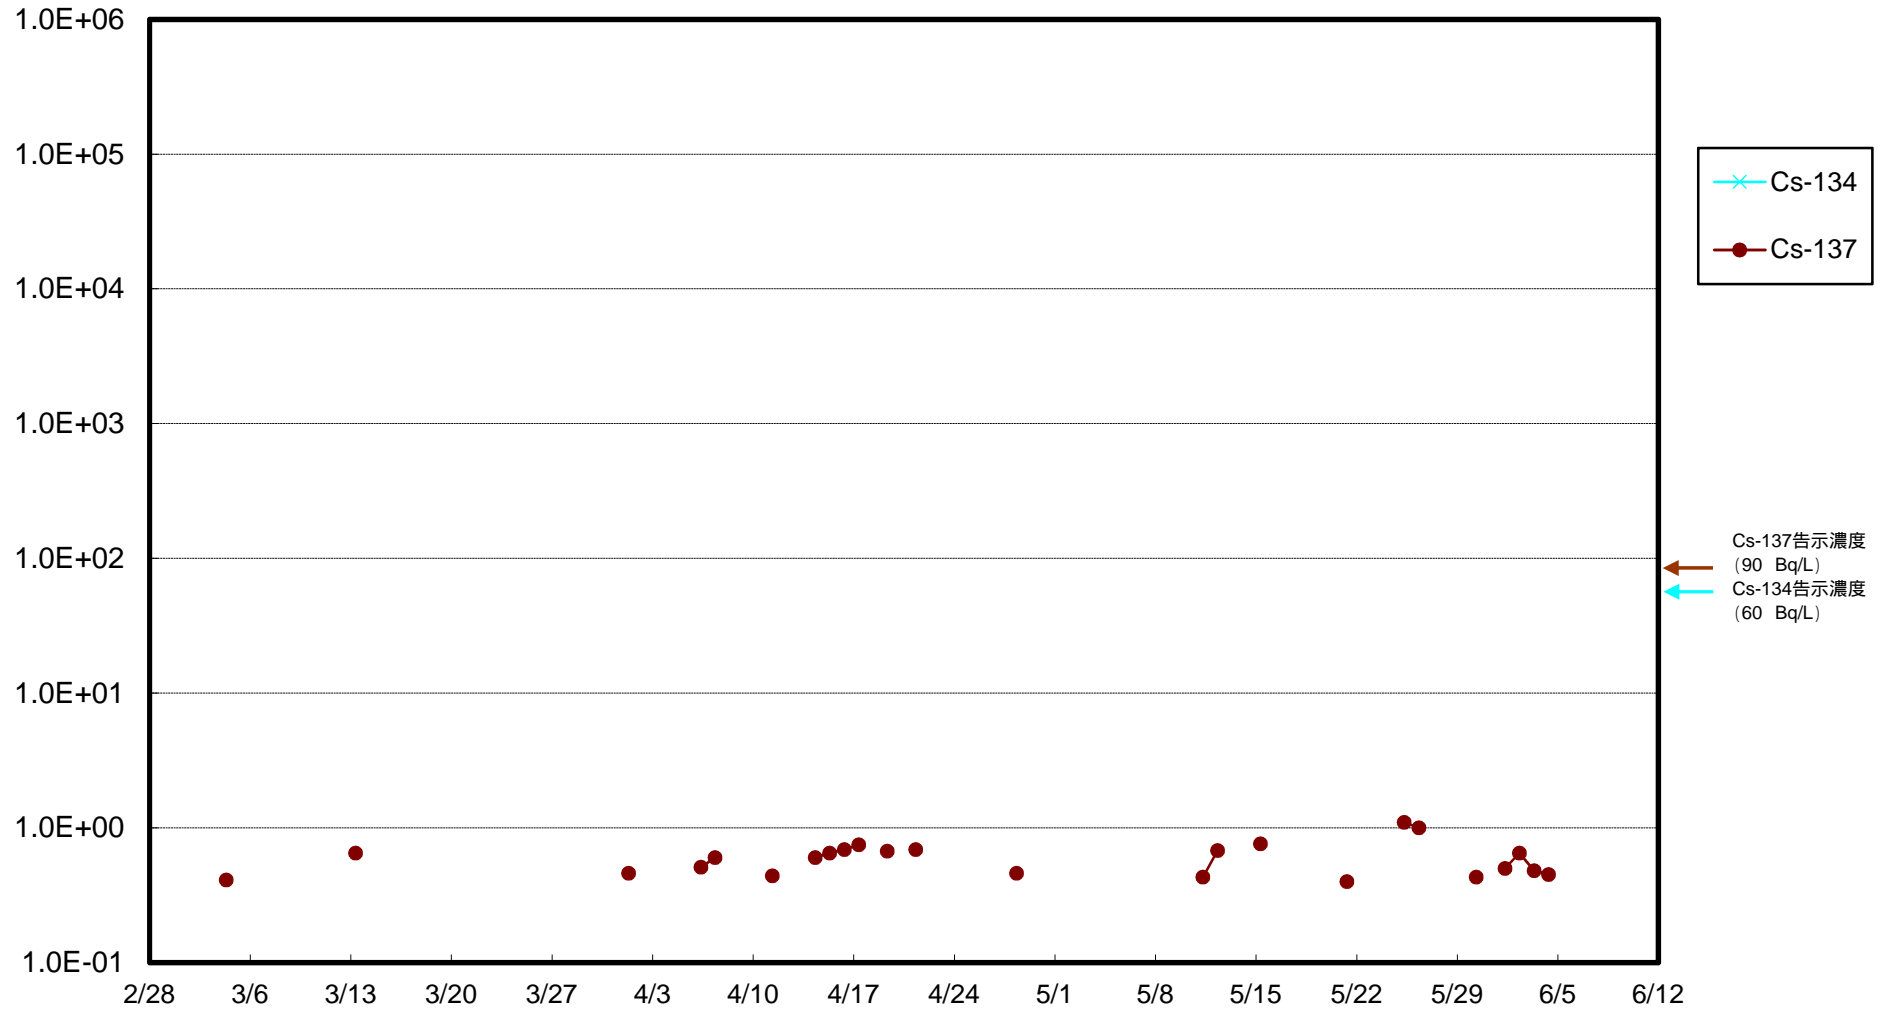

福島第一 物揚場前海水放射能濃度 (Bq / L)

福島第一 1~4号機取水口内北側(東波除堤北側)海水放射能濃度 (Bq / L)

福島第一 1~4号機取水口内南側(遮水壁前)海水放射能濃度(Bq/L)

福島第一 6号機取水口前海水放射能濃度 (Bq / L)

福島第一 港湾口海水放射能濃度 (Bq / L)