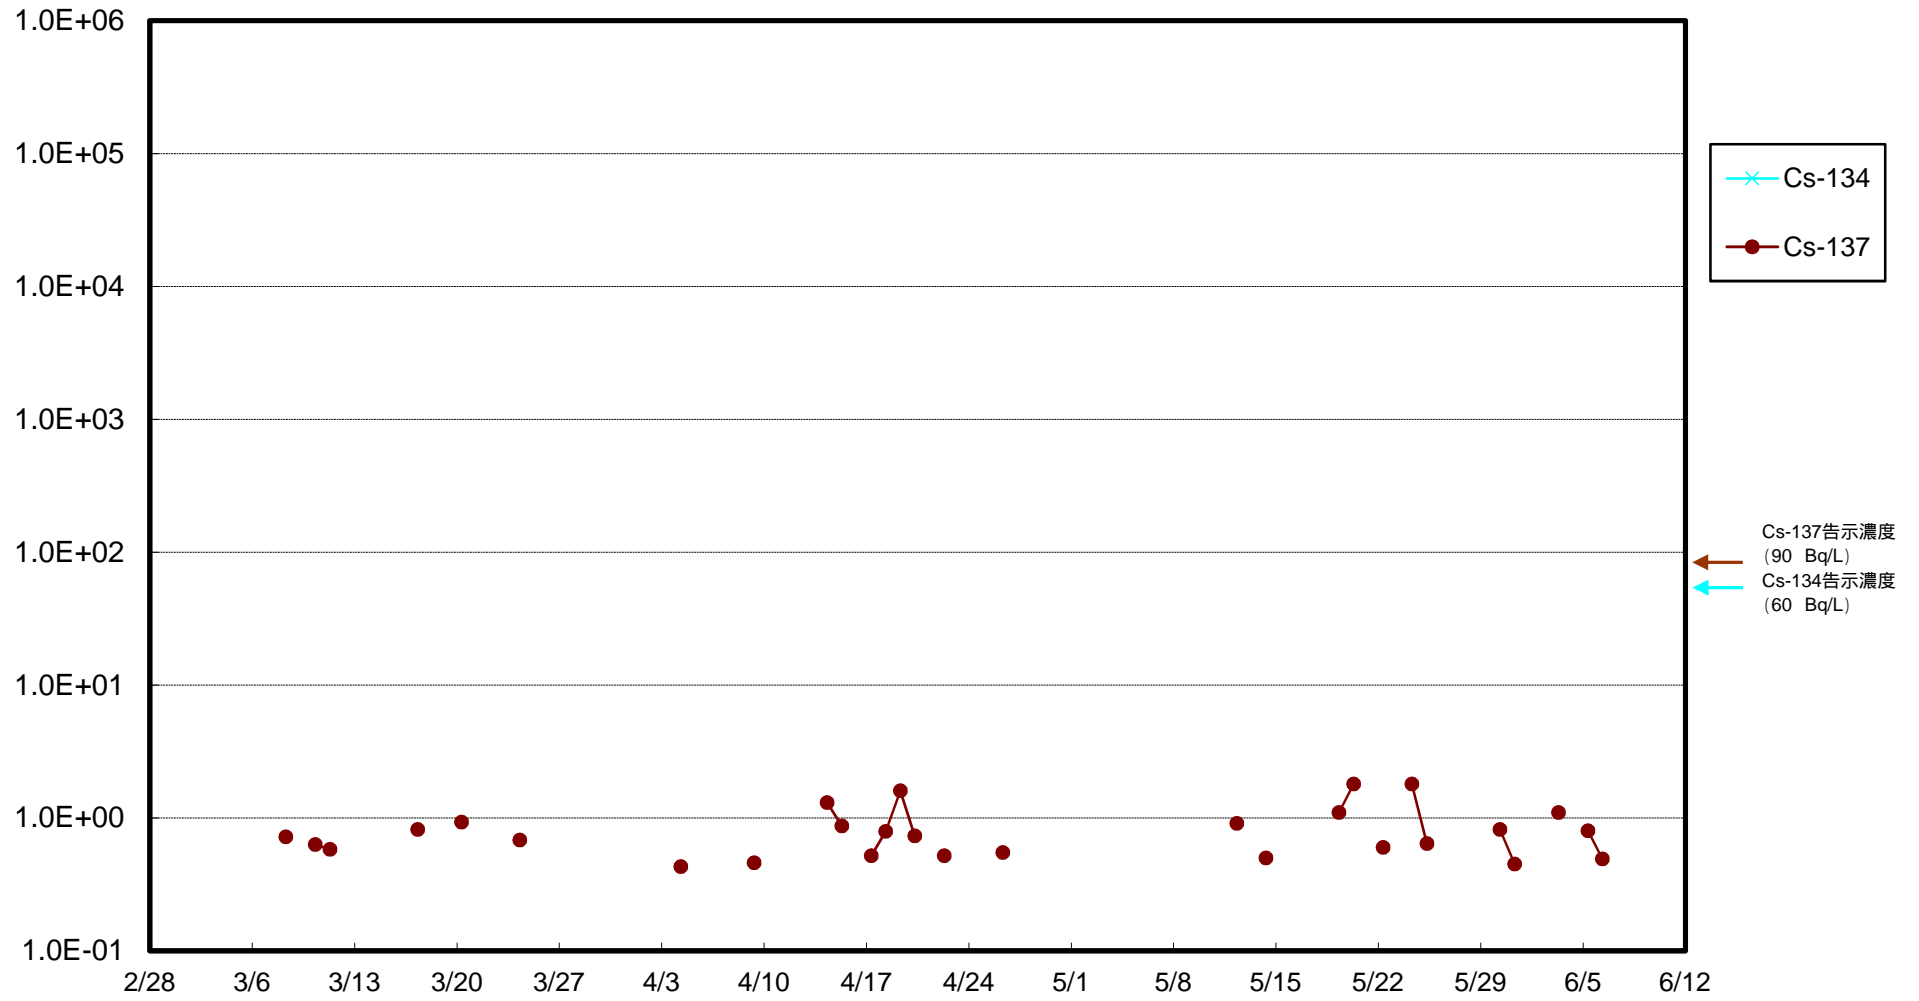

福島第一 物揚場前海水放射能濃度 (Bq / L)

福島第一 1~4号機取水口内北側(東波除堤北側)海水放射能濃度 (Bq / L)

福島第一 1~4号機取水口内南側(遮水壁前)海水放射能濃度(Bq/L)

福島第一 6号機取水口前海水放射能濃度 (Bq / L)

福島第一 港湾口海水放射能濃度 (Bq / L)