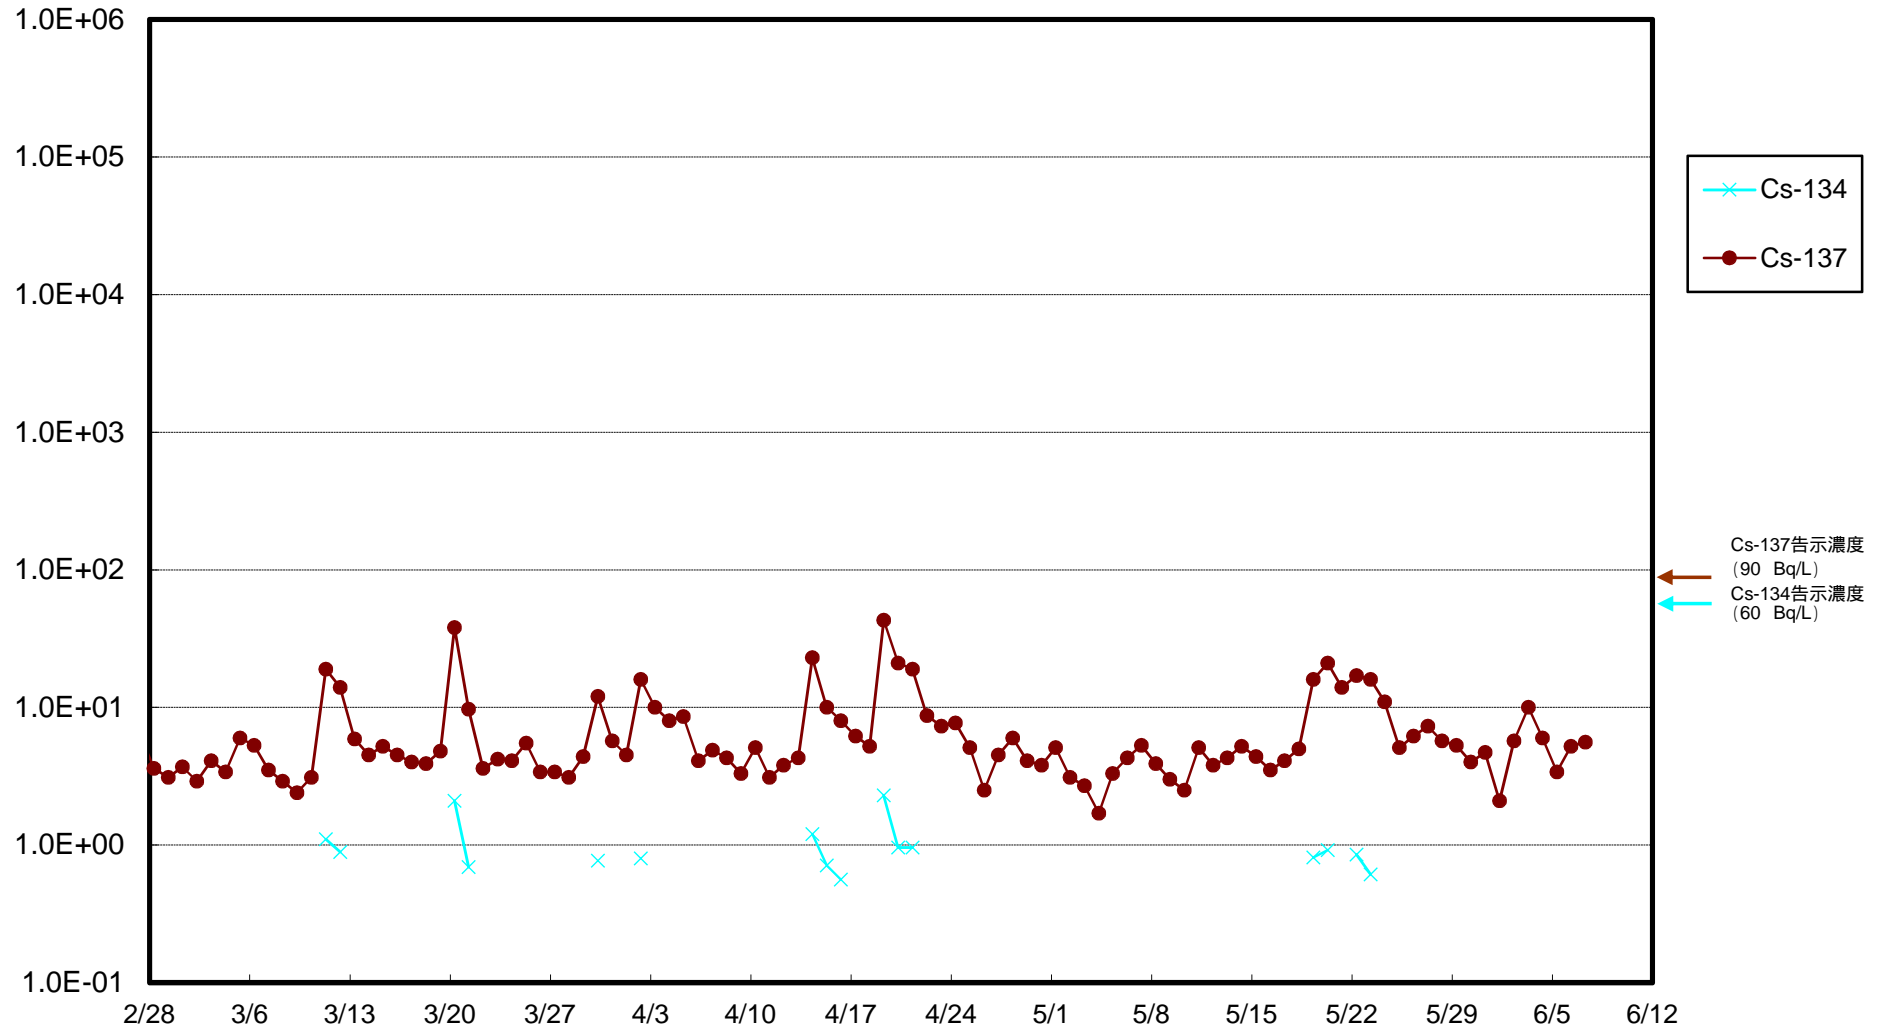

福島第一 物揚場前海水放射能濃度 (Bq / L)

福島第一 1~4号機取水口内北側(東波除堤北側)海水放射能濃度 (Bq / L)

福島第一 1~4号機取水口内南側(遮水壁前)海水放射能濃度(Bq/L)

福島第一 6号機取水口前海水放射能濃度 (Bq / L)

福島第一 港湾口海水放射能濃度 (Bq / L)