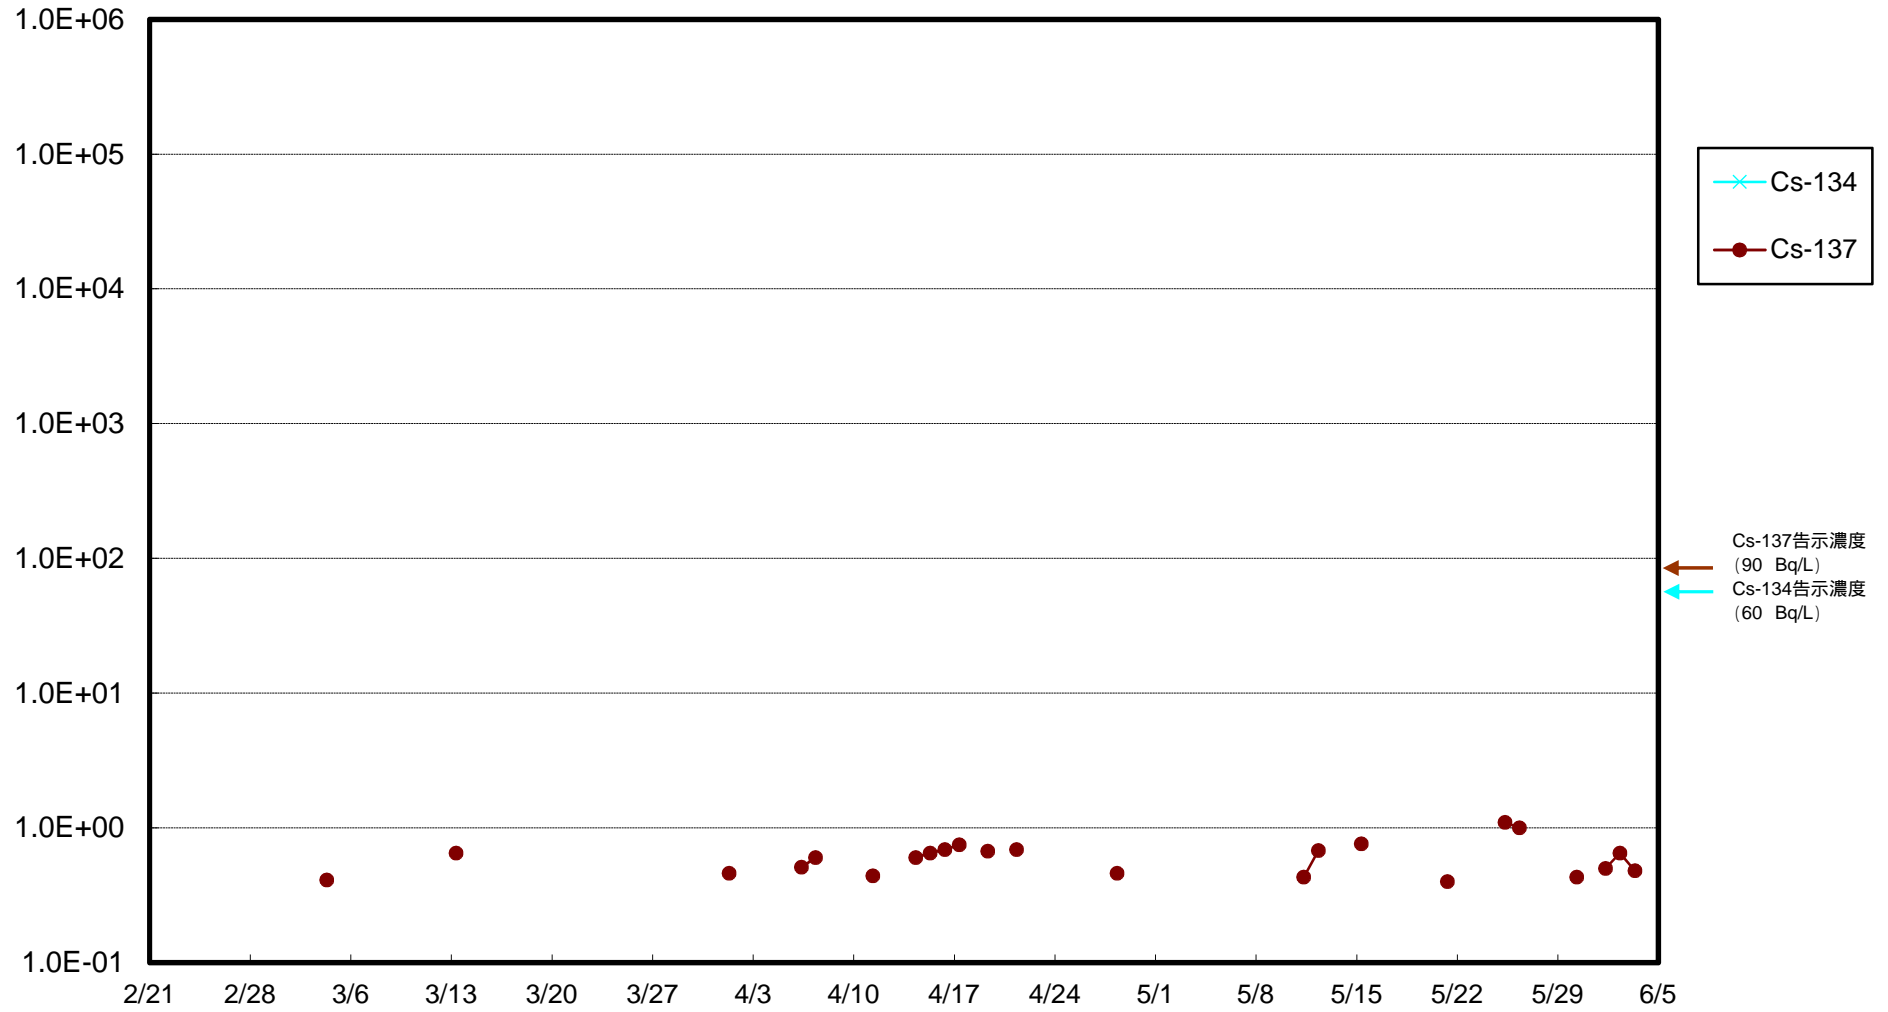

福島第一 物揚場前海水放射能濃度 (Bq / L)

福島第一 1~4号機取水口内北側(東波除堤北側)海水放射能濃度 (Bq / L)

福島第一 1~4号機取水口内南側(遮水壁前)海水放射能濃度 (Bq / L)

福島第一 6号機取水口前海水放射能濃度 (Bq / L)

# 福島第一 港湾口海水放射能濃度 (Bq / L)