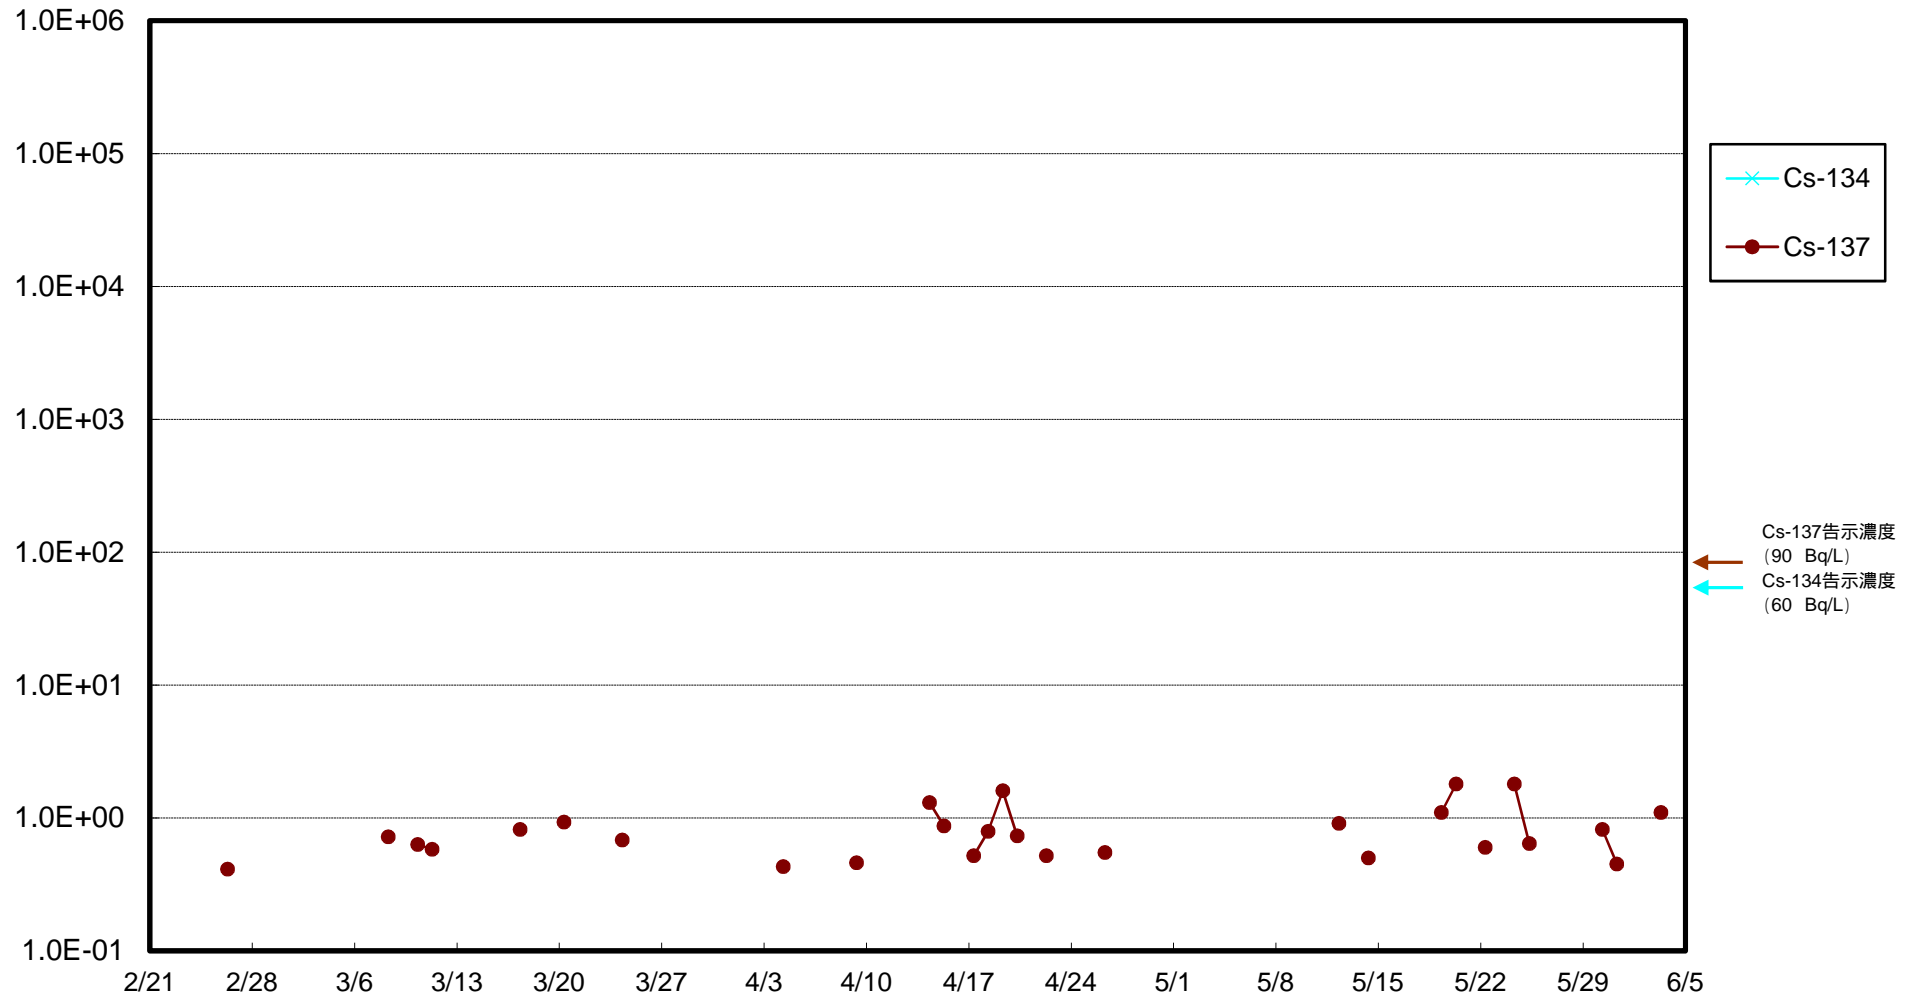

福島第一 物揚場前海水放射能濃度 (Bq / L)

福島第一 1~4号機取水口内北側(東波除堤北側)海水放射能濃度 (Bq / L)

福島第一 1~4号機取水口内南側(遮水壁前)海水放射能濃度 (Bq / L)

福島第一 6号機取水口前海水放射能濃度 (Bq / L)

# 福島第一 港湾口海水放射能濃度 (Bq / L)