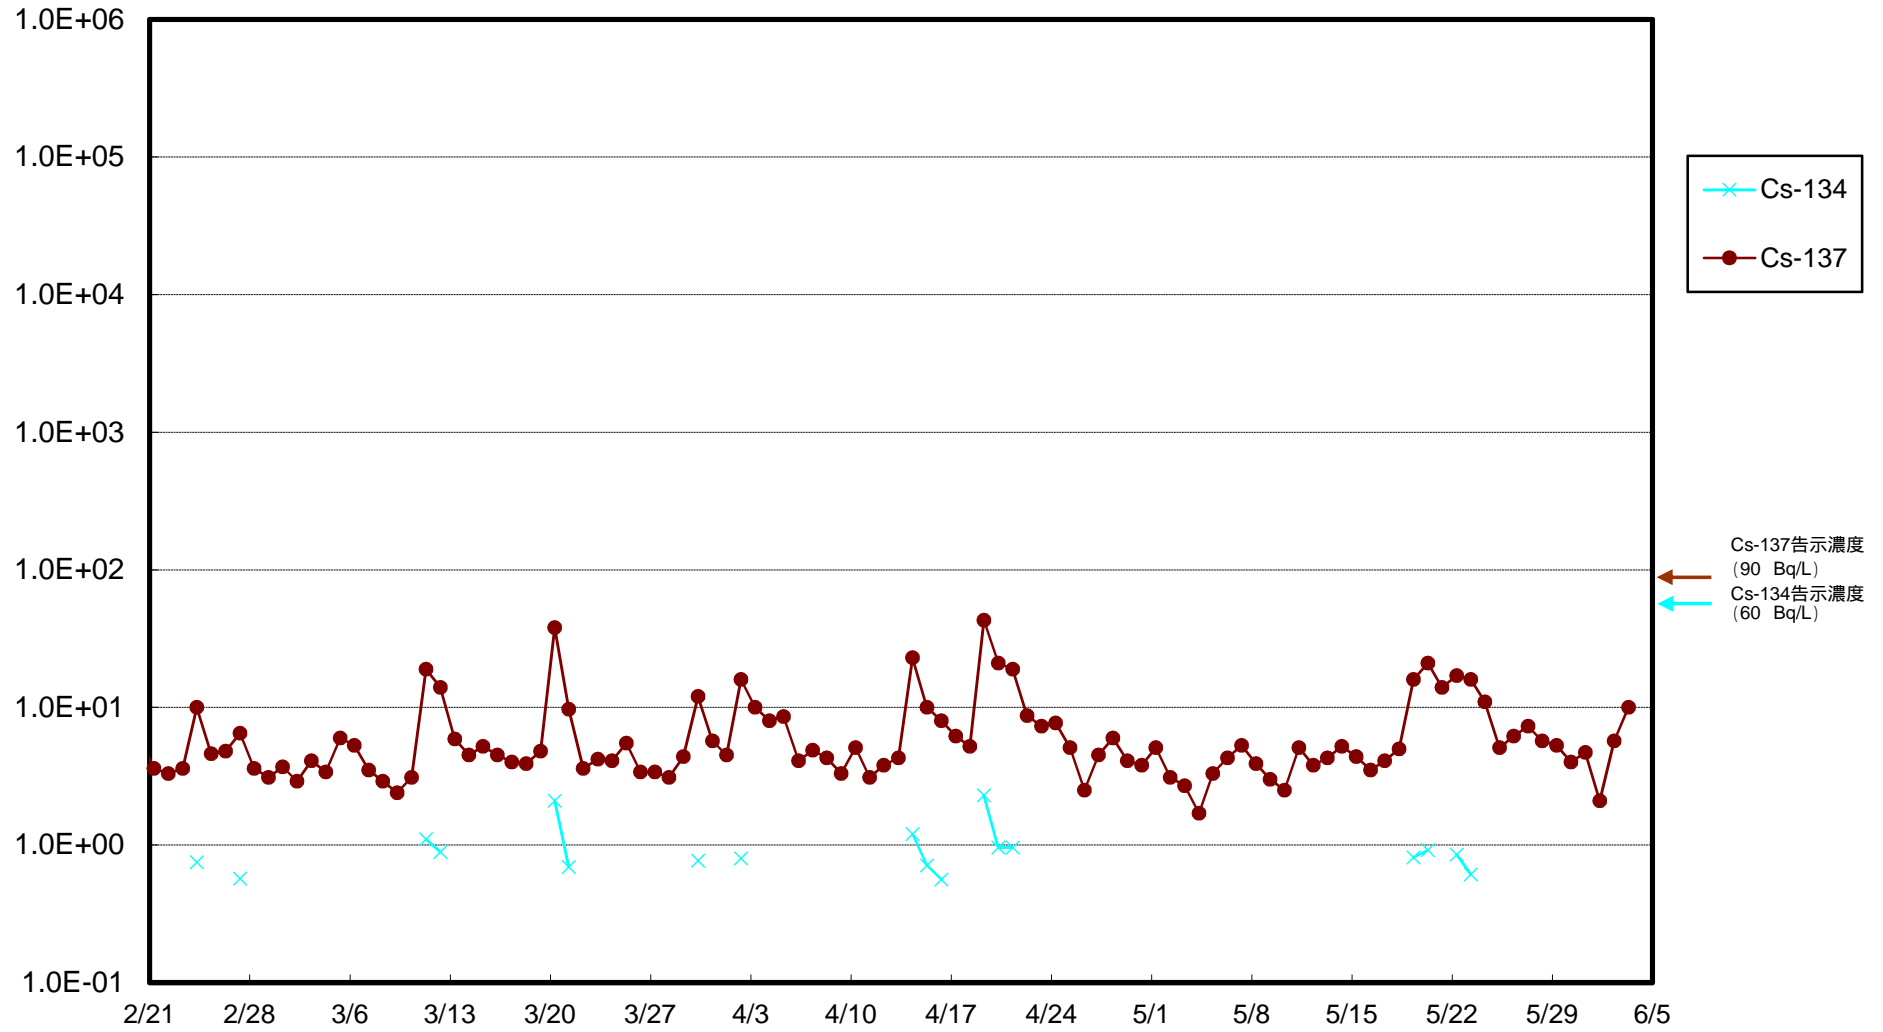

福島第一 物揚場前海水放射能濃度 (Bq / L)

福島第一 1~4号機取水口内北側(東波除堤北側)海水放射能濃度 (Bq / L)

福島第一 1~4号機取水口内南側(遮水壁前)海水放射能濃度 (Bq / L)

福島第一 6号機取水口前海水放射能濃度 (Bq / L)

# 福島第一 港湾口海水放射能濃度 (Bq / L)