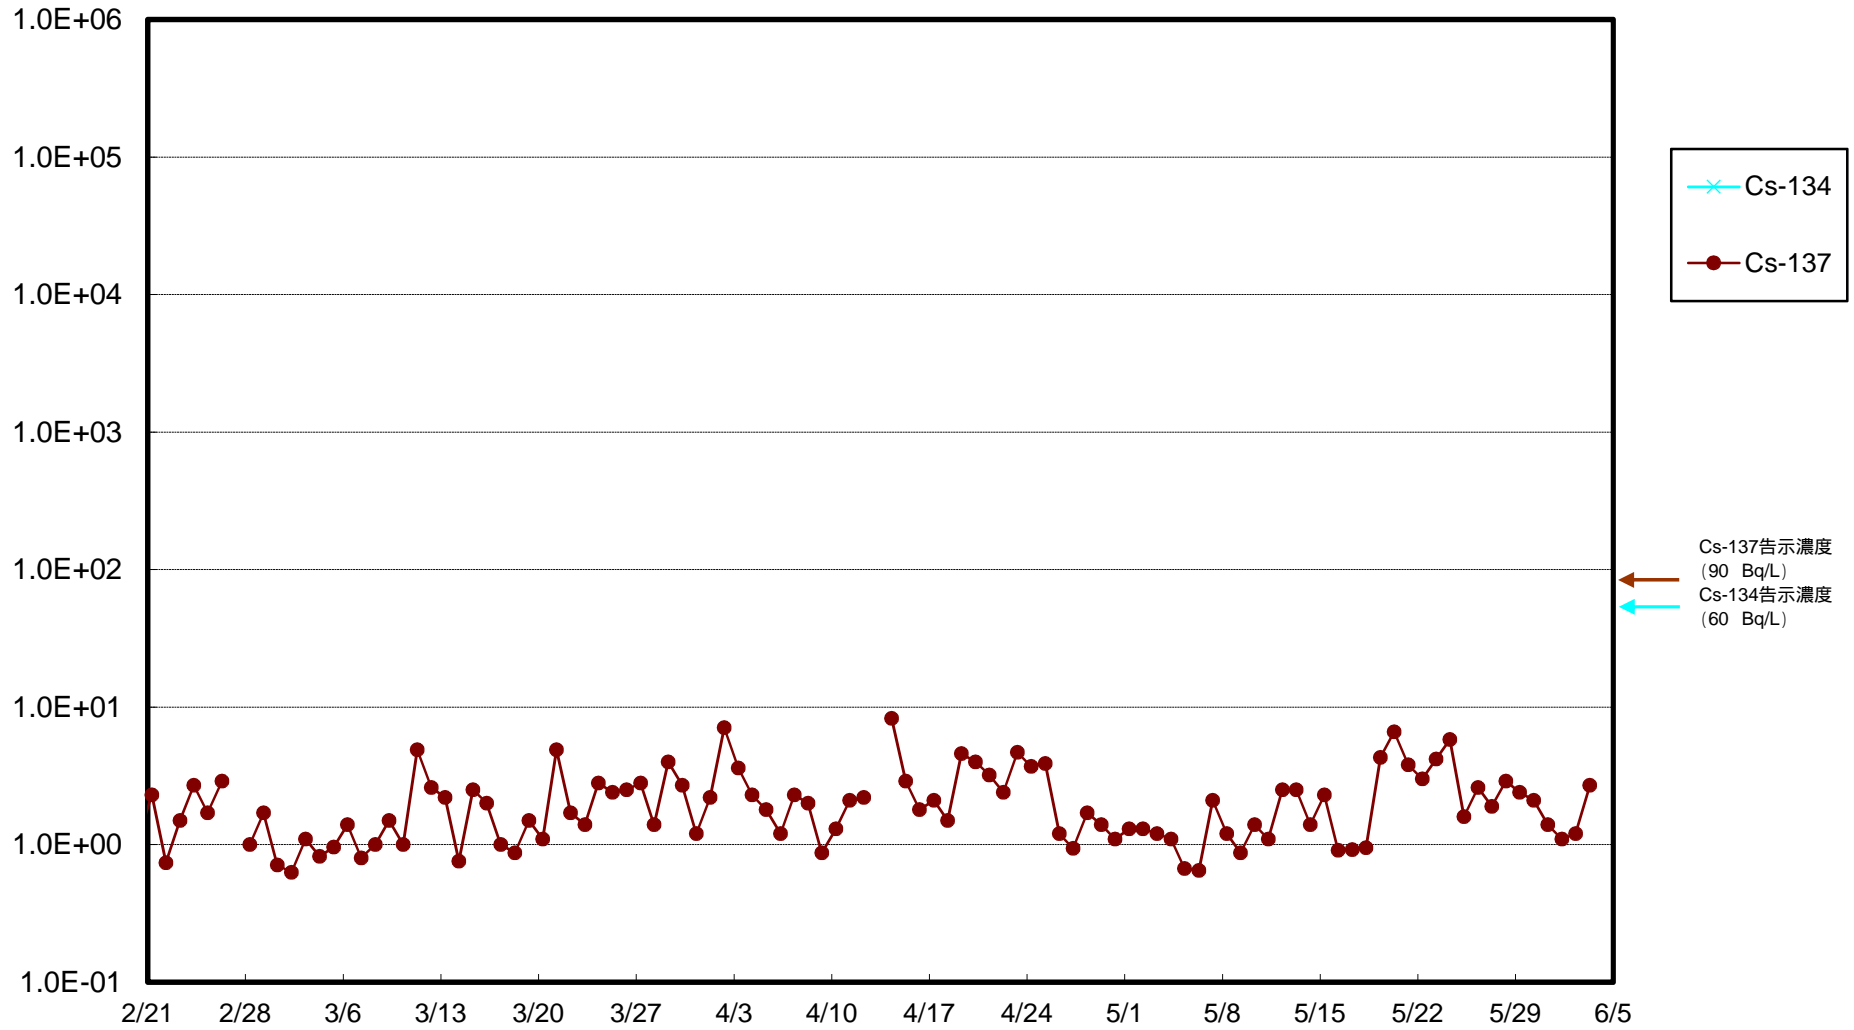

福島第一 物揚場前海水放射能濃度 (Bq / L)

福島第一 1~4号機取水口内北側(東波除堤北側)海水放射能濃度 (Bq / L)

福島第一 1~4号機取水口内南側(遮水壁前)海水放射能濃度 (Bq / L)

福島第一 6号機取水口前海水放射能濃度 (Bq / L)

# 福島第一 港湾口海水放射能濃度 (Bq / L)