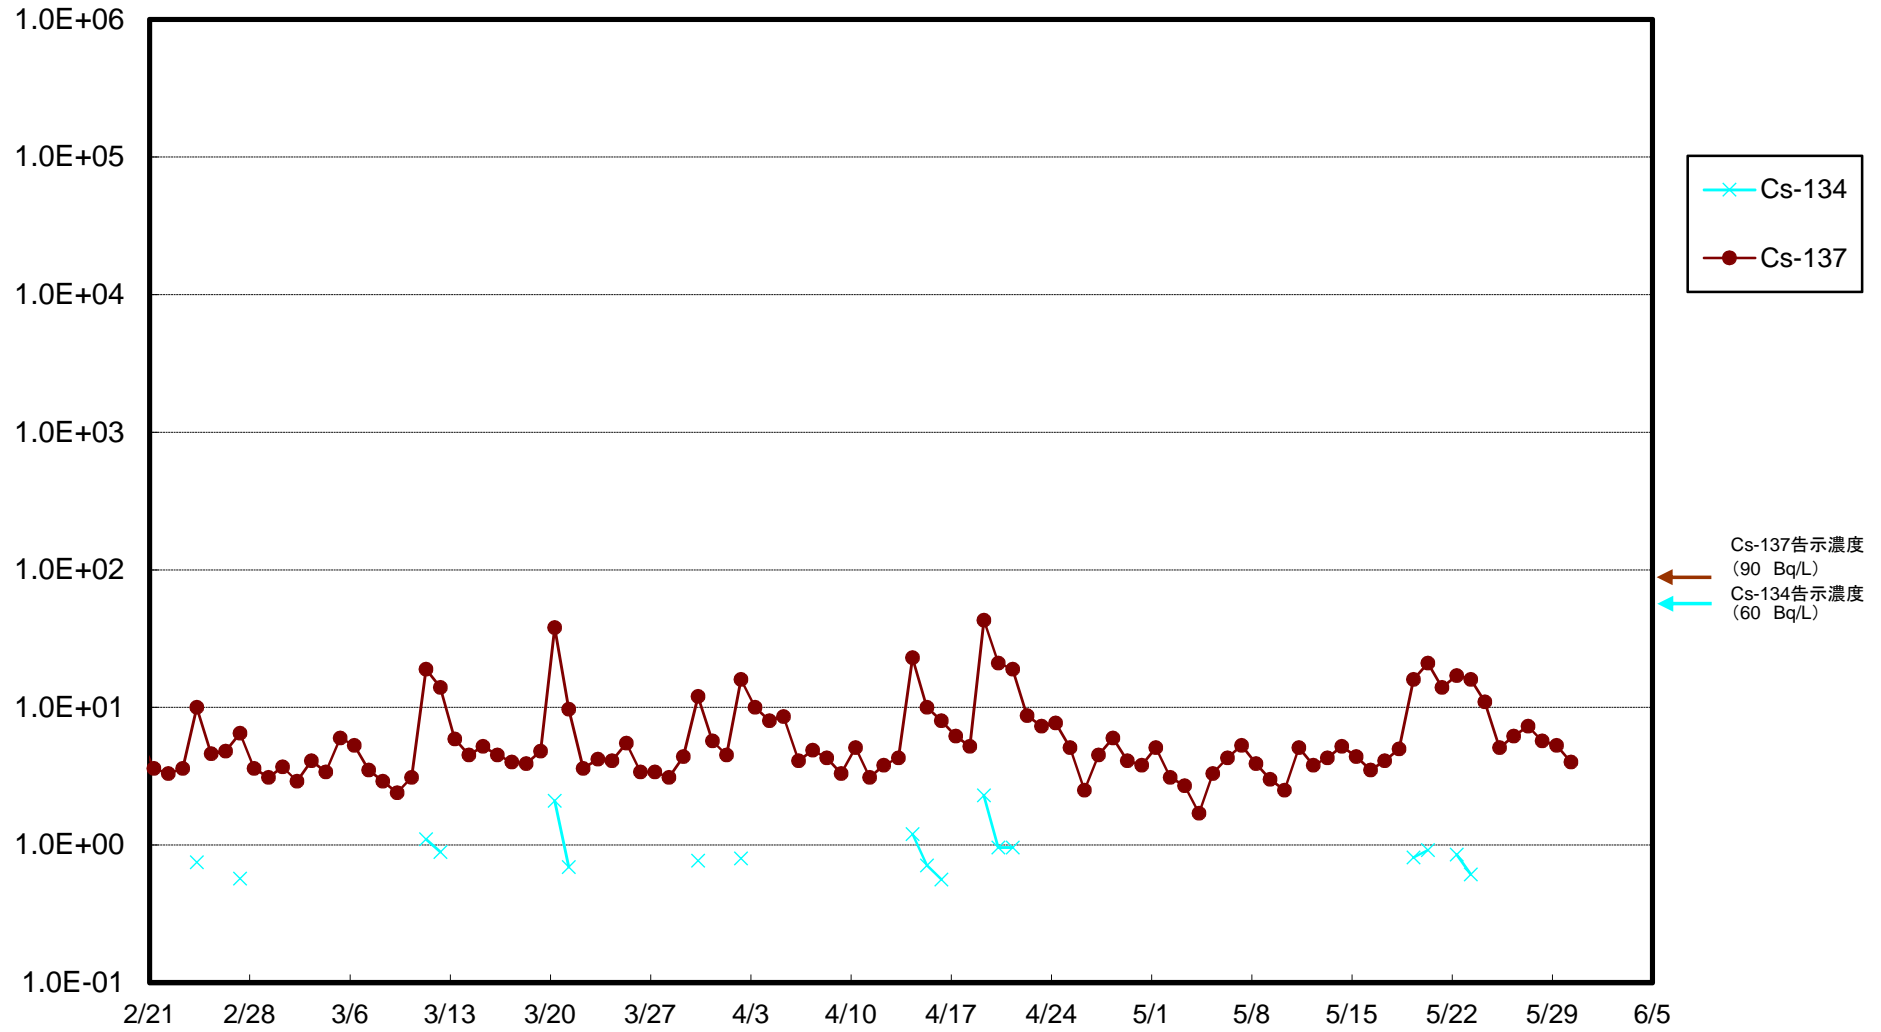

福島第一 物揚場前海水放射能濃度(Bq/L)

福島第一 1~4号機取水口内北側(東波除堤北側)海水放射能濃度(Bq/L)

福島第一 1~4号機取水口内南側(遮水壁前)海水放射能濃度(Bq/L)

福島第一 6号機取水口前海水放射能濃度(Bq/L)

福島第一 港湾口海水放射能濃度 (Bq/L)