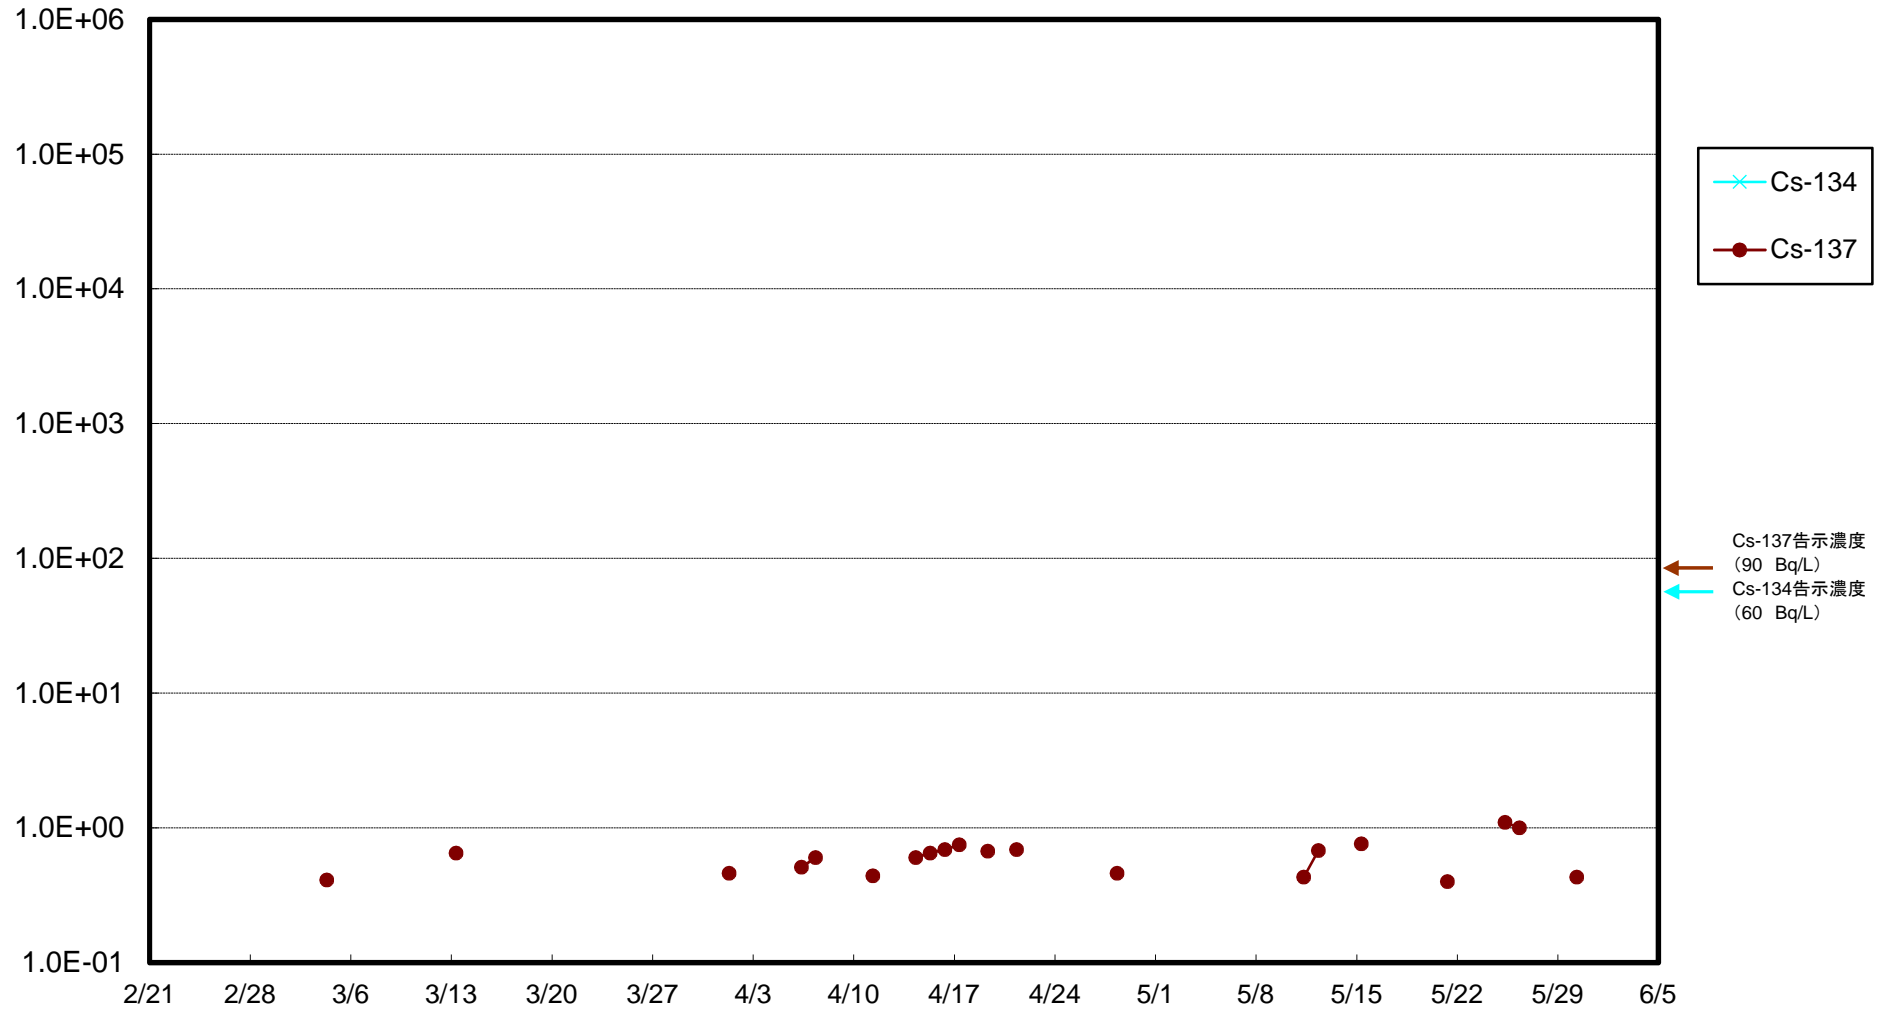

福島第一 物揚場前海水放射能濃度(Bq/L)

福島第一 1~4号機取水口内北側(東波除堤北側)海水放射能濃度(Bq/L)

福島第一 1~4号機取水口内南側(遮水壁前)海水放射能濃度(Bq/L)

福島第一 6号機取水口前海水放射能濃度(Bq/L)

福島第一 港湾口海水放射能濃度 (Bq/L)