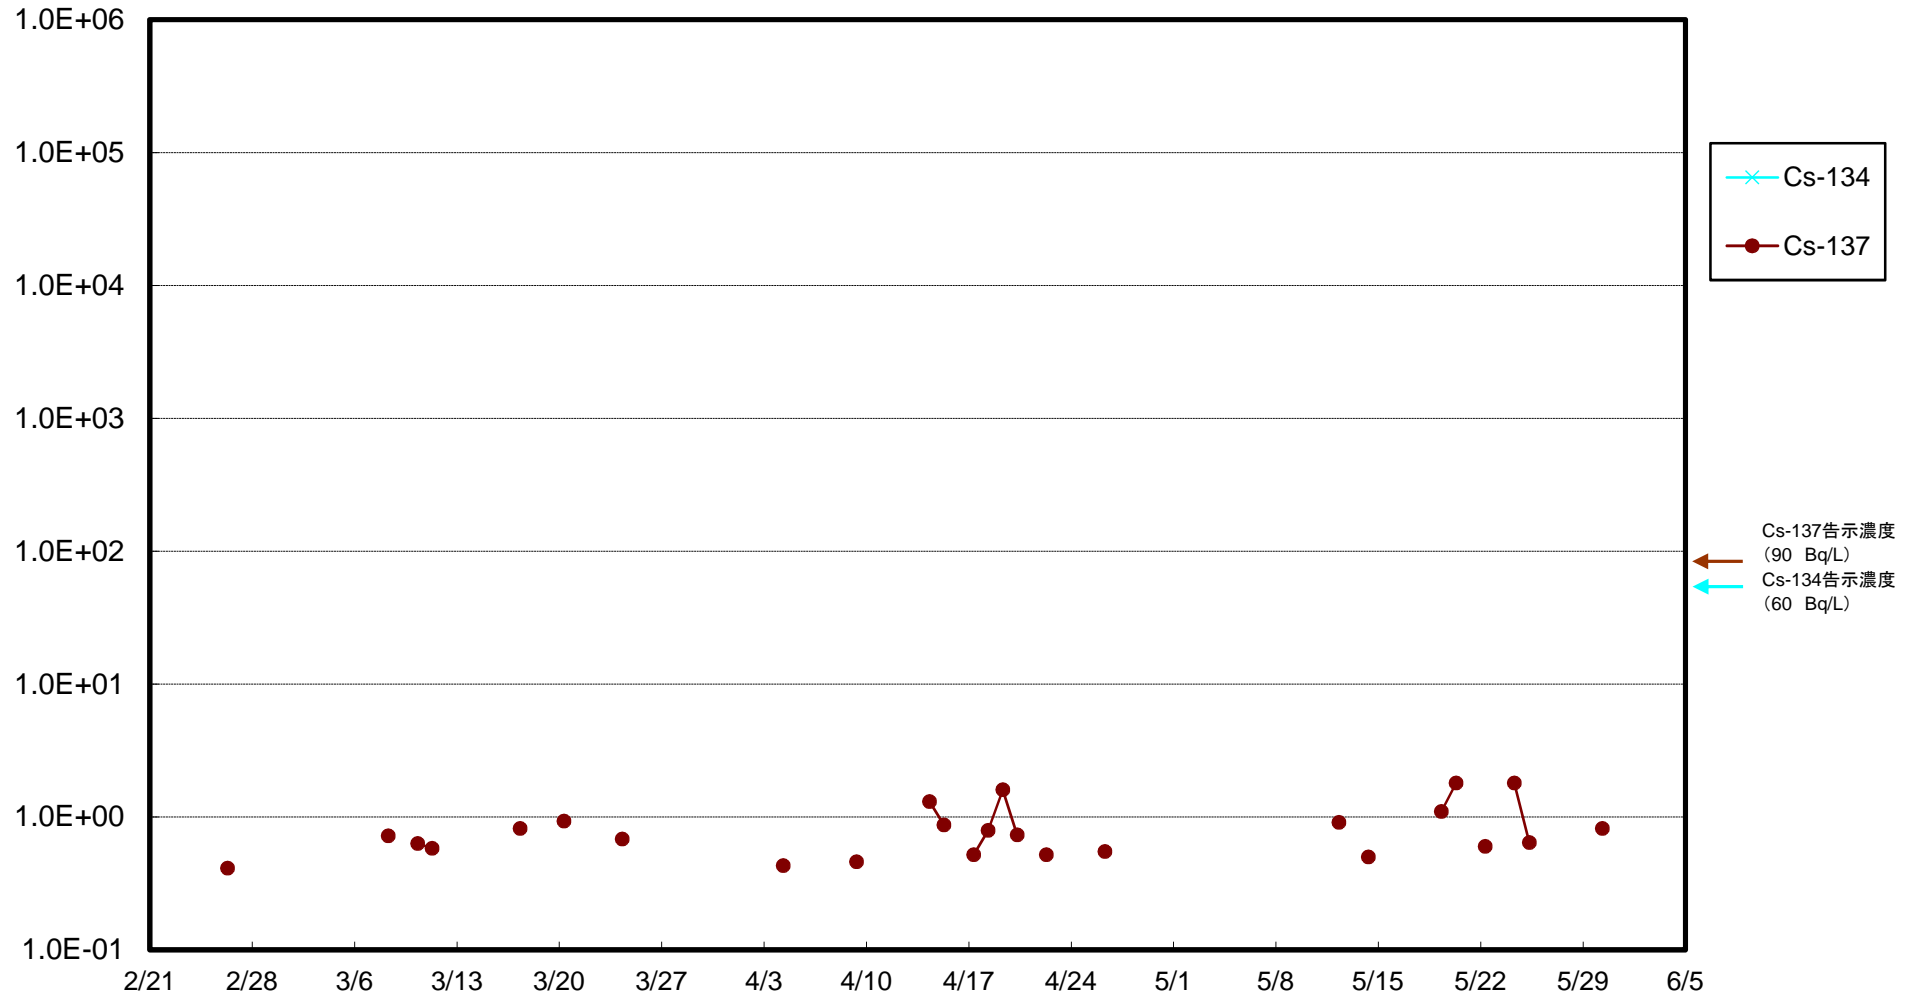

福島第一 物揚場前海水放射能濃度(Bq/L)

福島第一 1~4号機取水口内北側(東波除堤北側)海水放射能濃度(Bq/L)

福島第一 1~4号機取水口内南側(遮水壁前)海水放射能濃度(Bq/L)

福島第一 6号機取水口前海水放射能濃度(Bq/L)

福島第一 港湾口海水放射能濃度 (Bq/L)