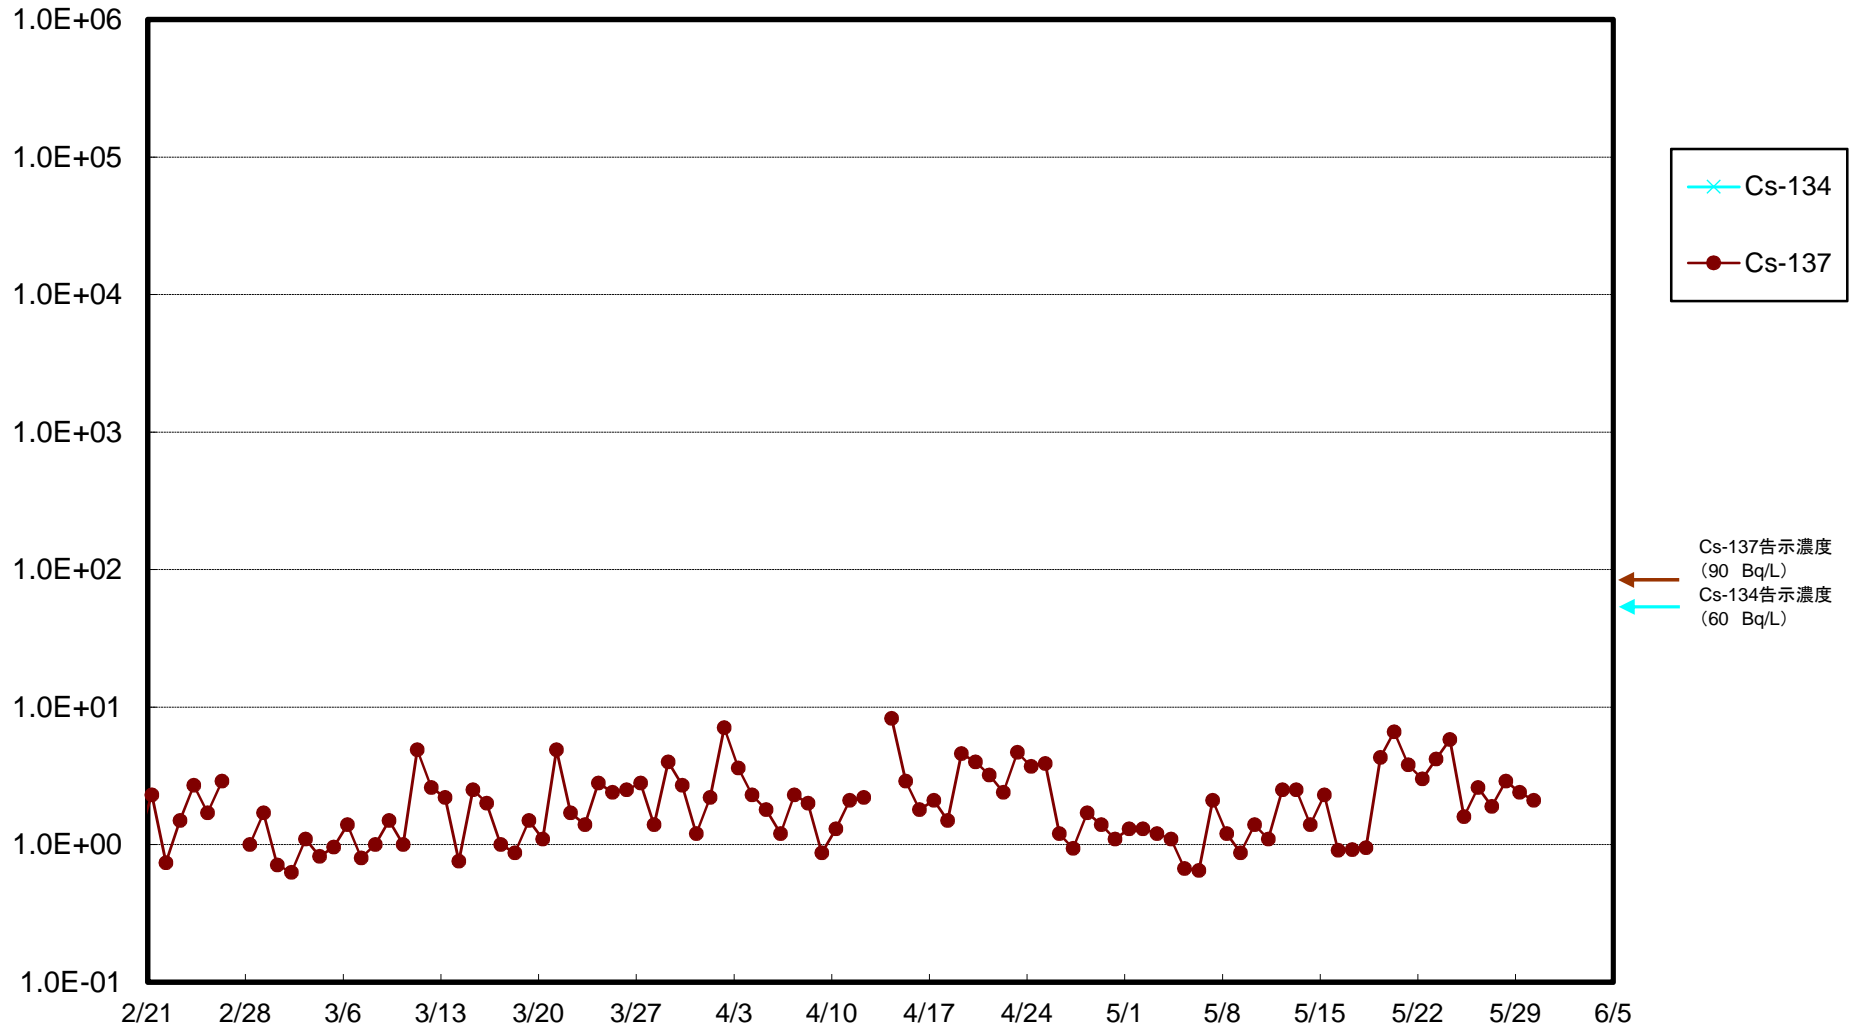

福島第一 物揚場前海水放射能濃度(Bq/L)

福島第一 1~4号機取水口内北側(東波除堤北側)海水放射能濃度(Bq/L)

福島第一 1~4号機取水口内南側(遮水壁前)海水放射能濃度(Bq/L)

福島第一 6号機取水口前海水放射能濃度(Bq/L)

福島第一 港湾口海水放射能濃度 (Bq/L)