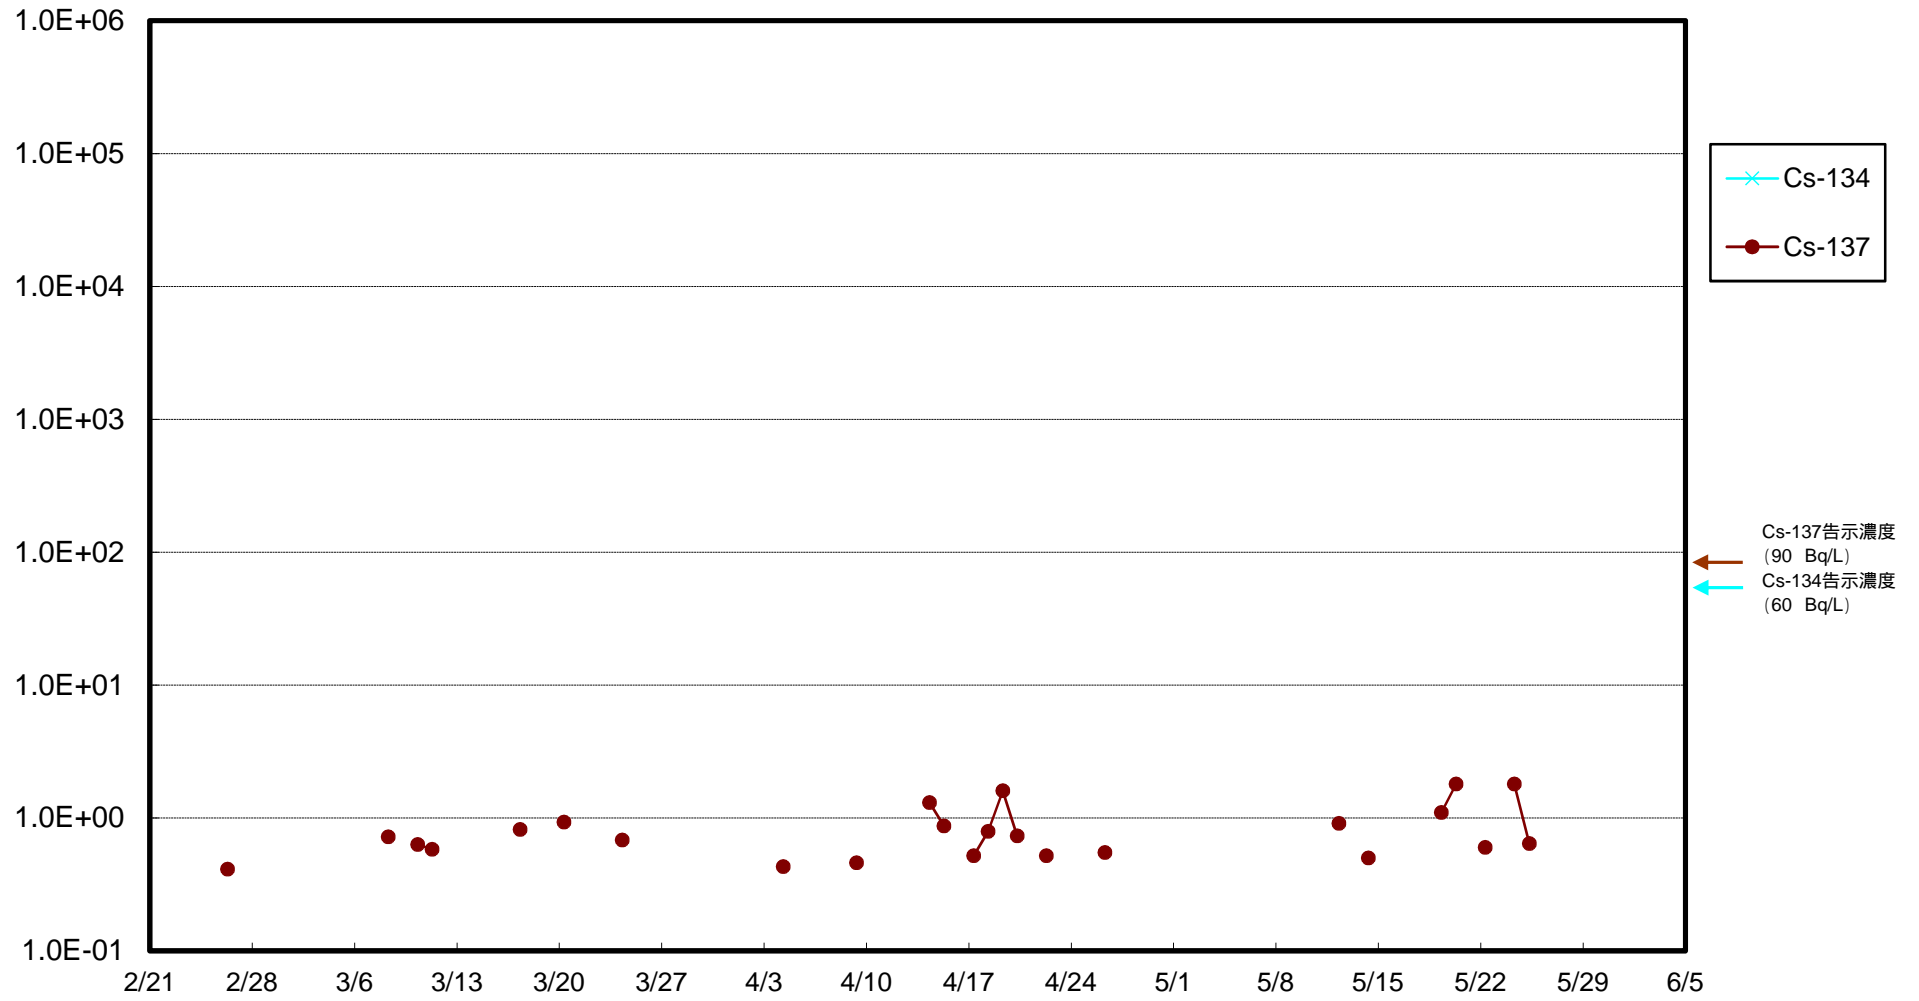

福島第一 物揚場前海水放射能濃度 (Bq / L)

福島第一 1~4号機取水口内北側(東波除堤北側)海水放射能濃度 (Bq / L)

福島第一 1~4号機取水口内南側(遮水壁前)海水放射能濃度 (Bq / L)

福島第一 6号機取水口前海水放射能濃度 (Bq / L)

# 福島第一 港湾口海水放射能濃度 (Bq / L)