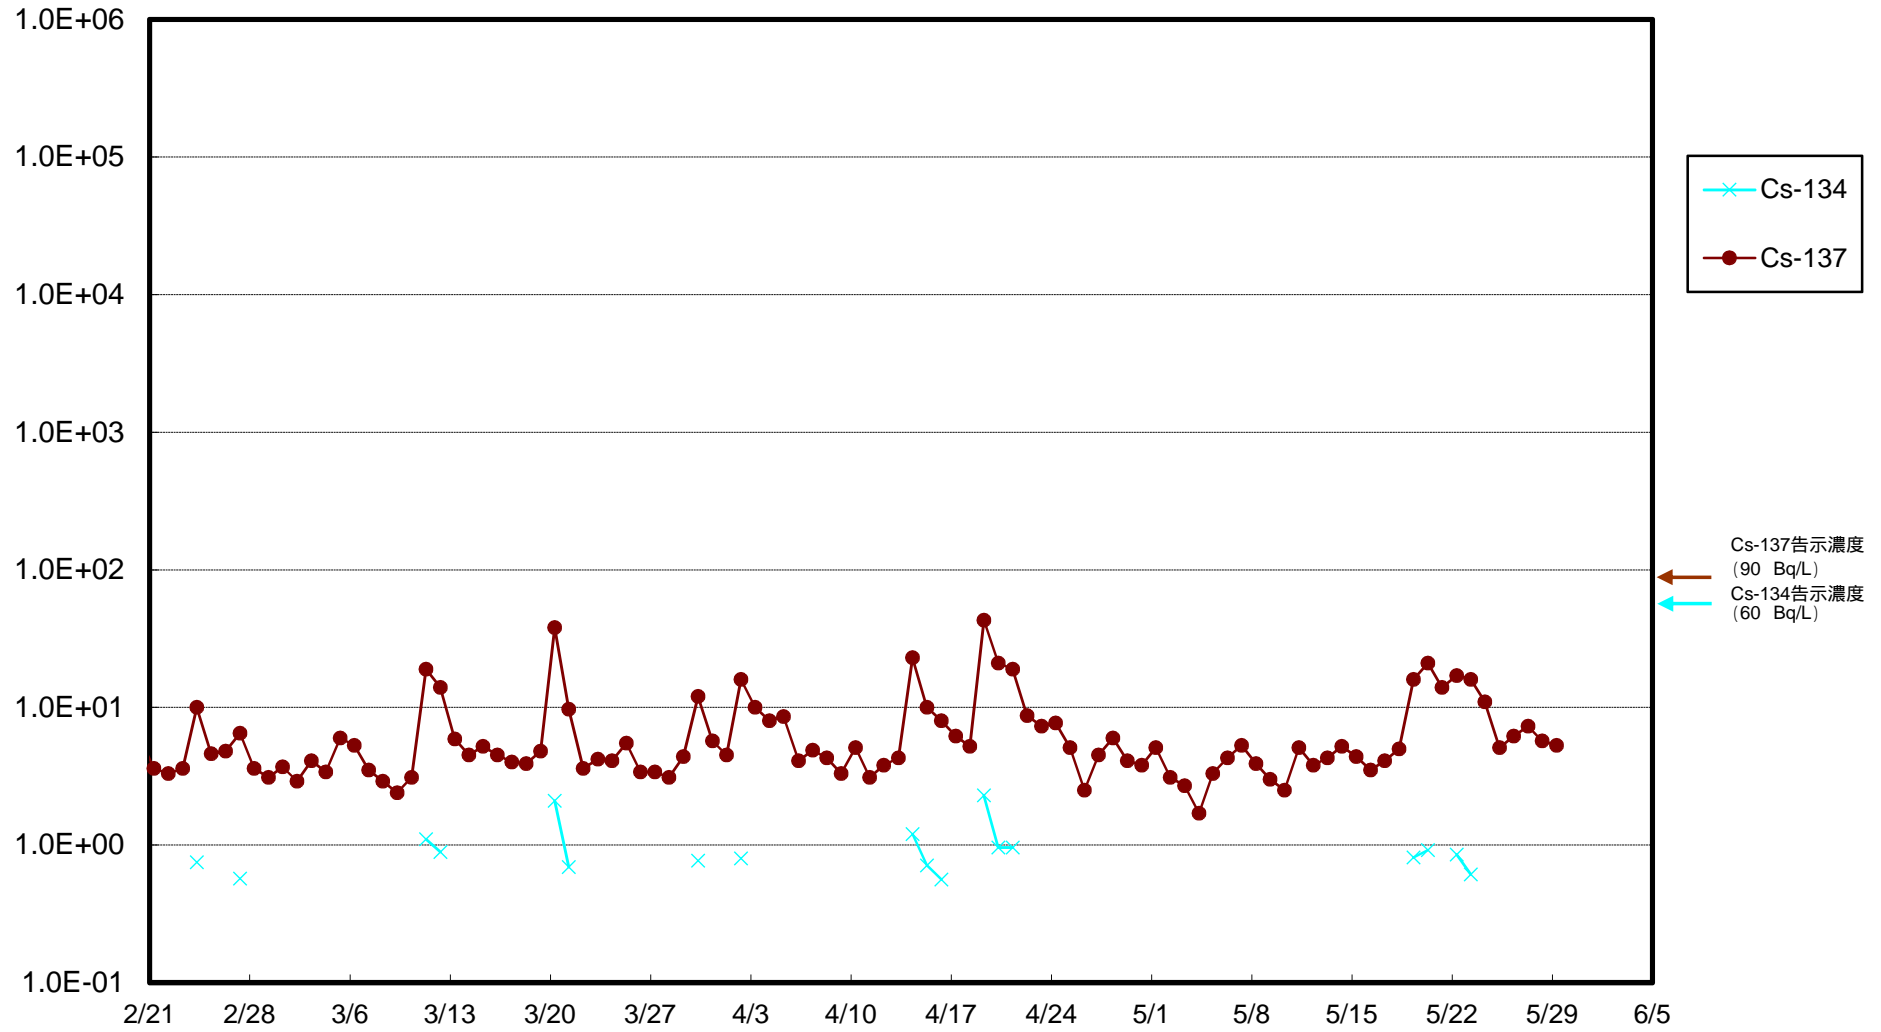

福島第一 物揚場前海水放射能濃度 (Bq / L)

福島第一 1~4号機取水口内北側(東波除堤北側)海水放射能濃度 (Bq / L)

福島第一 1~4号機取水口内南側(遮水壁前)海水放射能濃度 (Bq / L)

福島第一 6号機取水口前海水放射能濃度 (Bq / L)

# 福島第一 港湾口海水放射能濃度 (Bq / L)