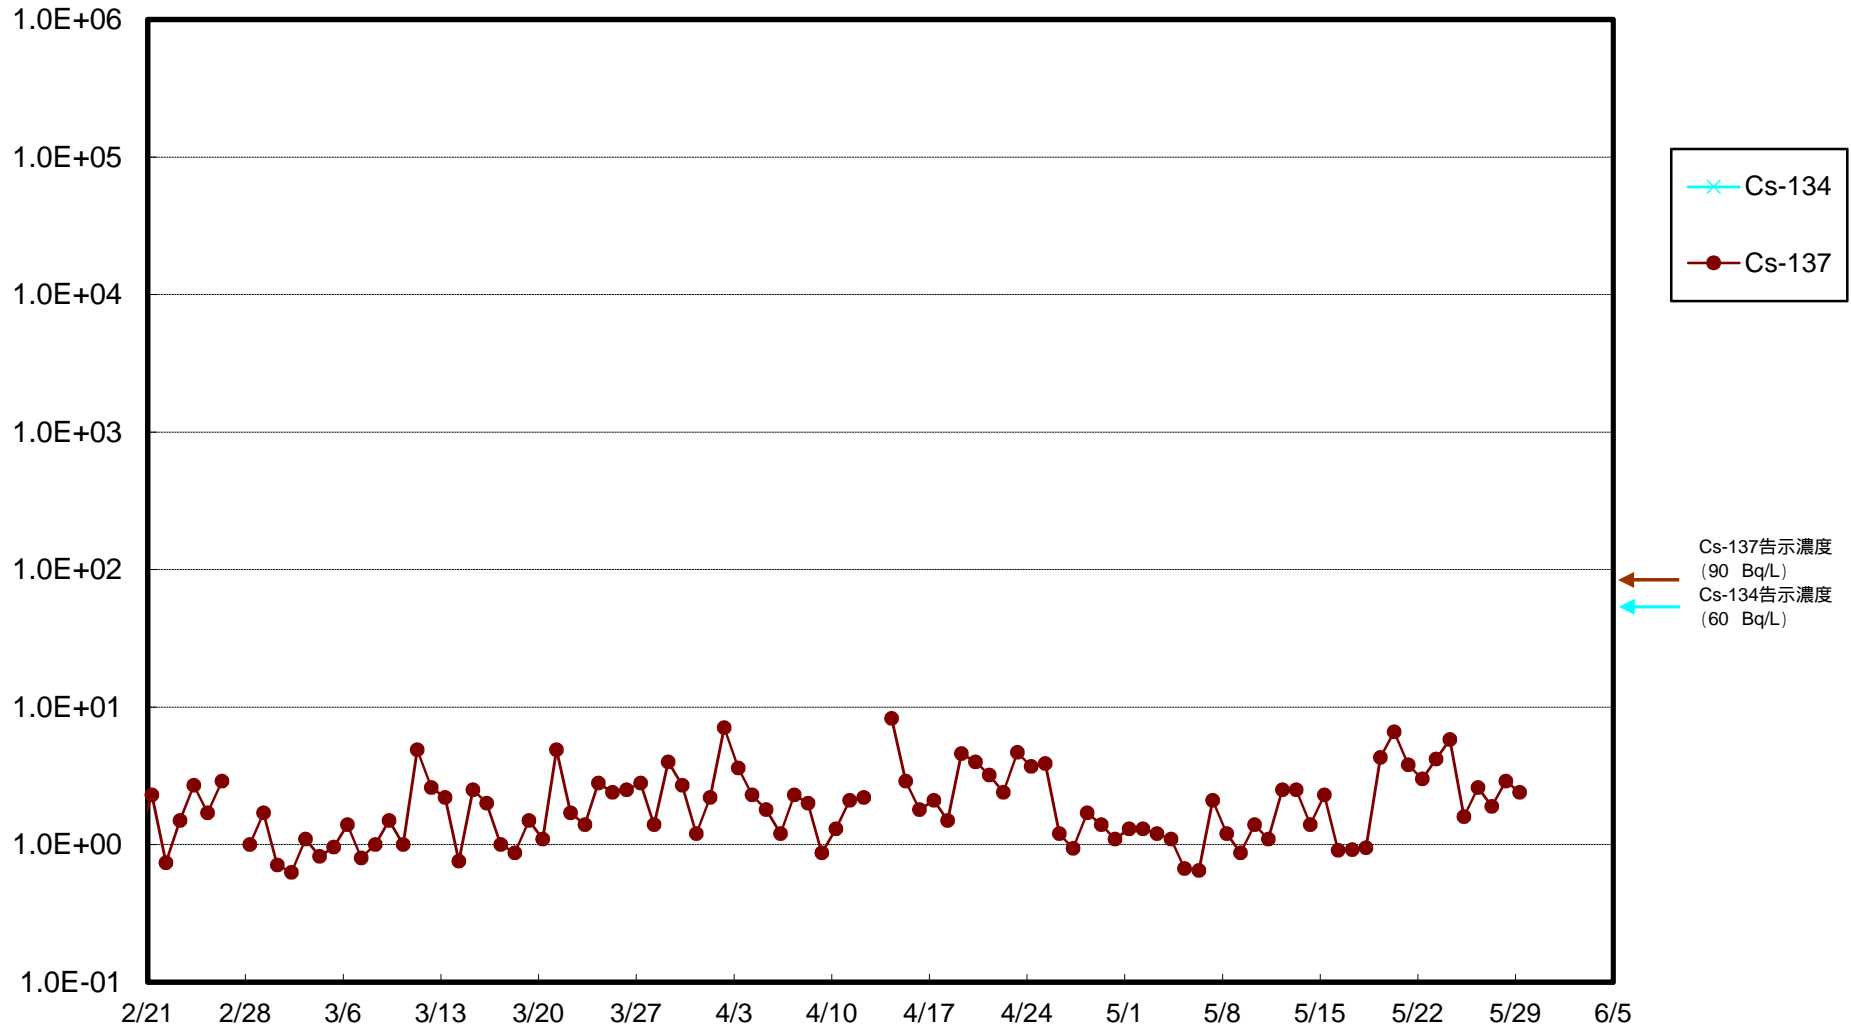

福島第一 物揚場前海水放射能濃度 (Bq / L)

福島第一 1~4号機取水口内北側(東波除堤北側)海水放射能濃度 (Bq / L)

福島第一 1~4号機取水口内南側(遮水壁前)海水放射能濃度 (Bq / L)

福島第一 6号機取水口前海水放射能濃度 (Bq / L)

# 福島第一 港湾口海水放射能濃度 (Bq / L)