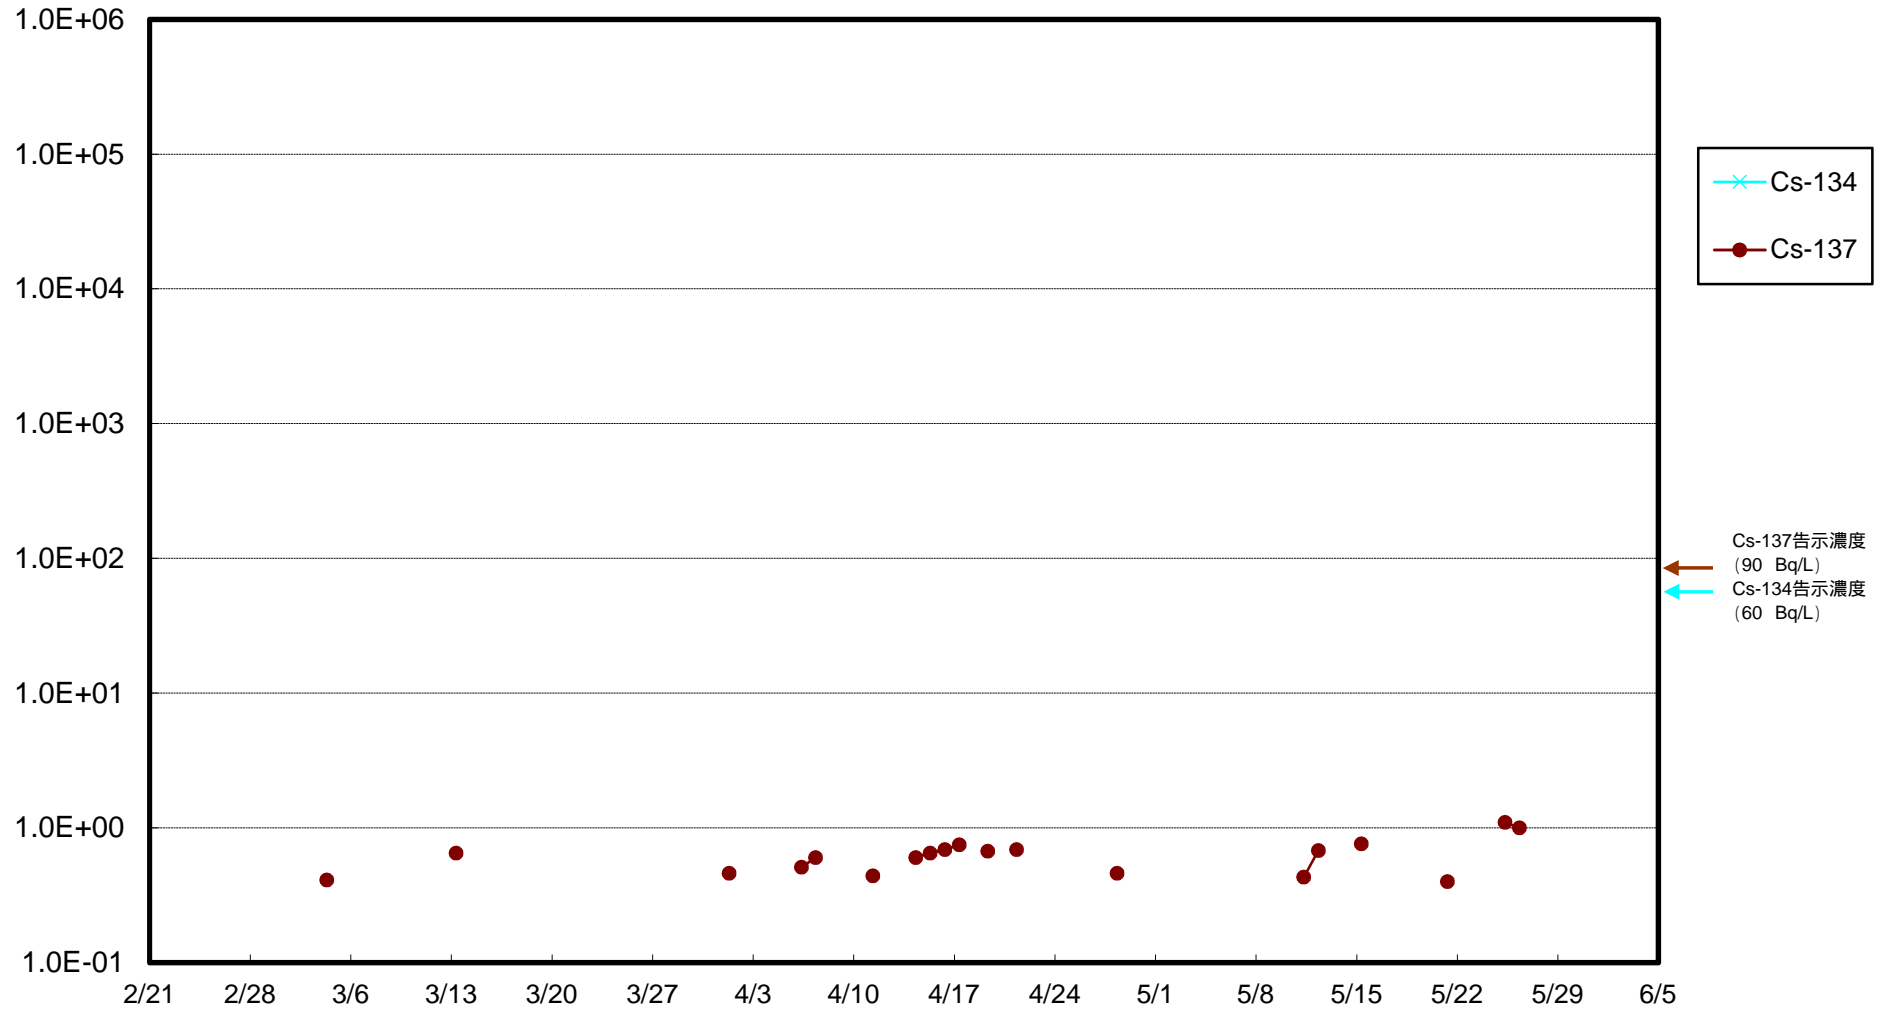

福島第一 物揚場前海水放射能濃度 (Bq / L)

福島第一 1~4号機取水口内北側(東波除堤北側)海水放射能濃度 (Bq / L)

福島第一 1~4号機取水口内南側(遮水壁前)海水放射能濃度 (Bq / L)

福島第一 6号機取水口前海水放射能濃度 (Bq / L)

# 福島第一 港湾口海水放射能濃度 (Bq / L)