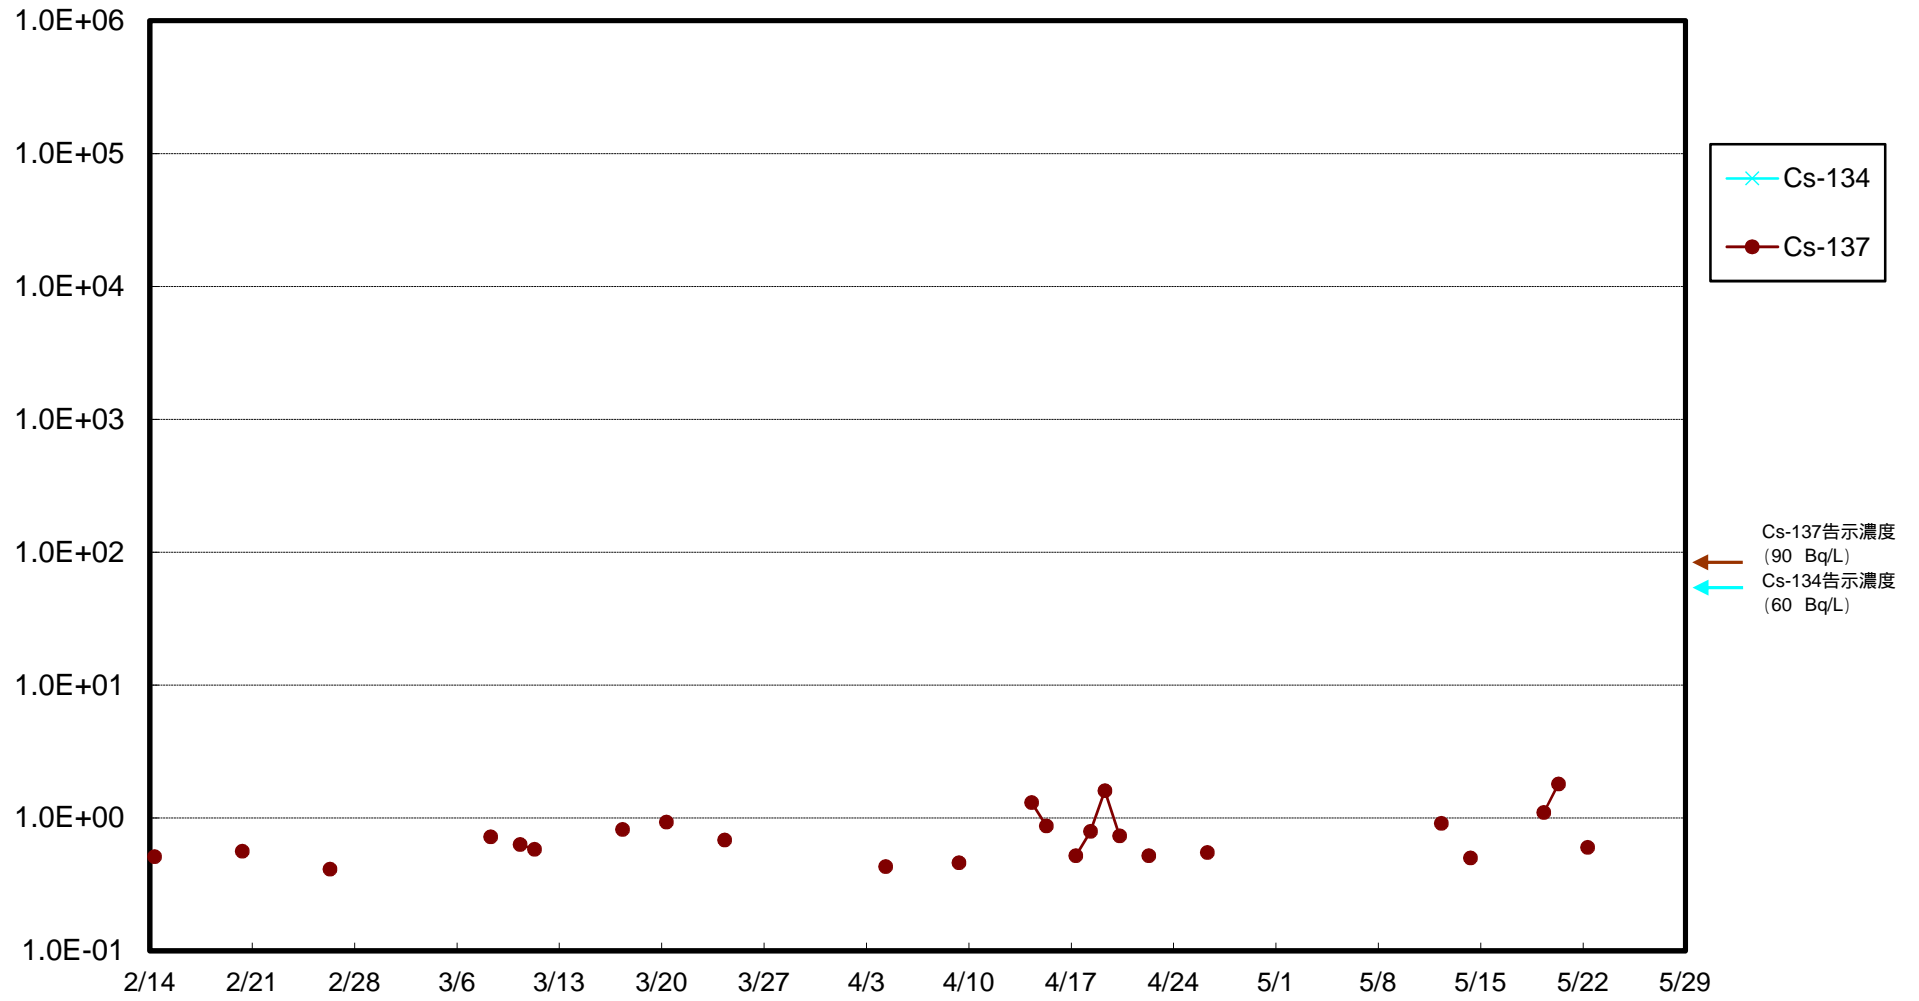

福島第一 物揚場前海水放射能濃度 (Bq / L)

福島第一 1~4号機取水口内北側(東波除堤北側)海水放射能濃度 (Bq / L)

福島第一 1~4号機取水口内南側(遮水壁前)海水放射能濃度 (Bq / L)

福島第一 6号機取水口前海水放射能濃度 (Bq / L)

福島第一 港湾口海水放射能濃度 (Bq / L)