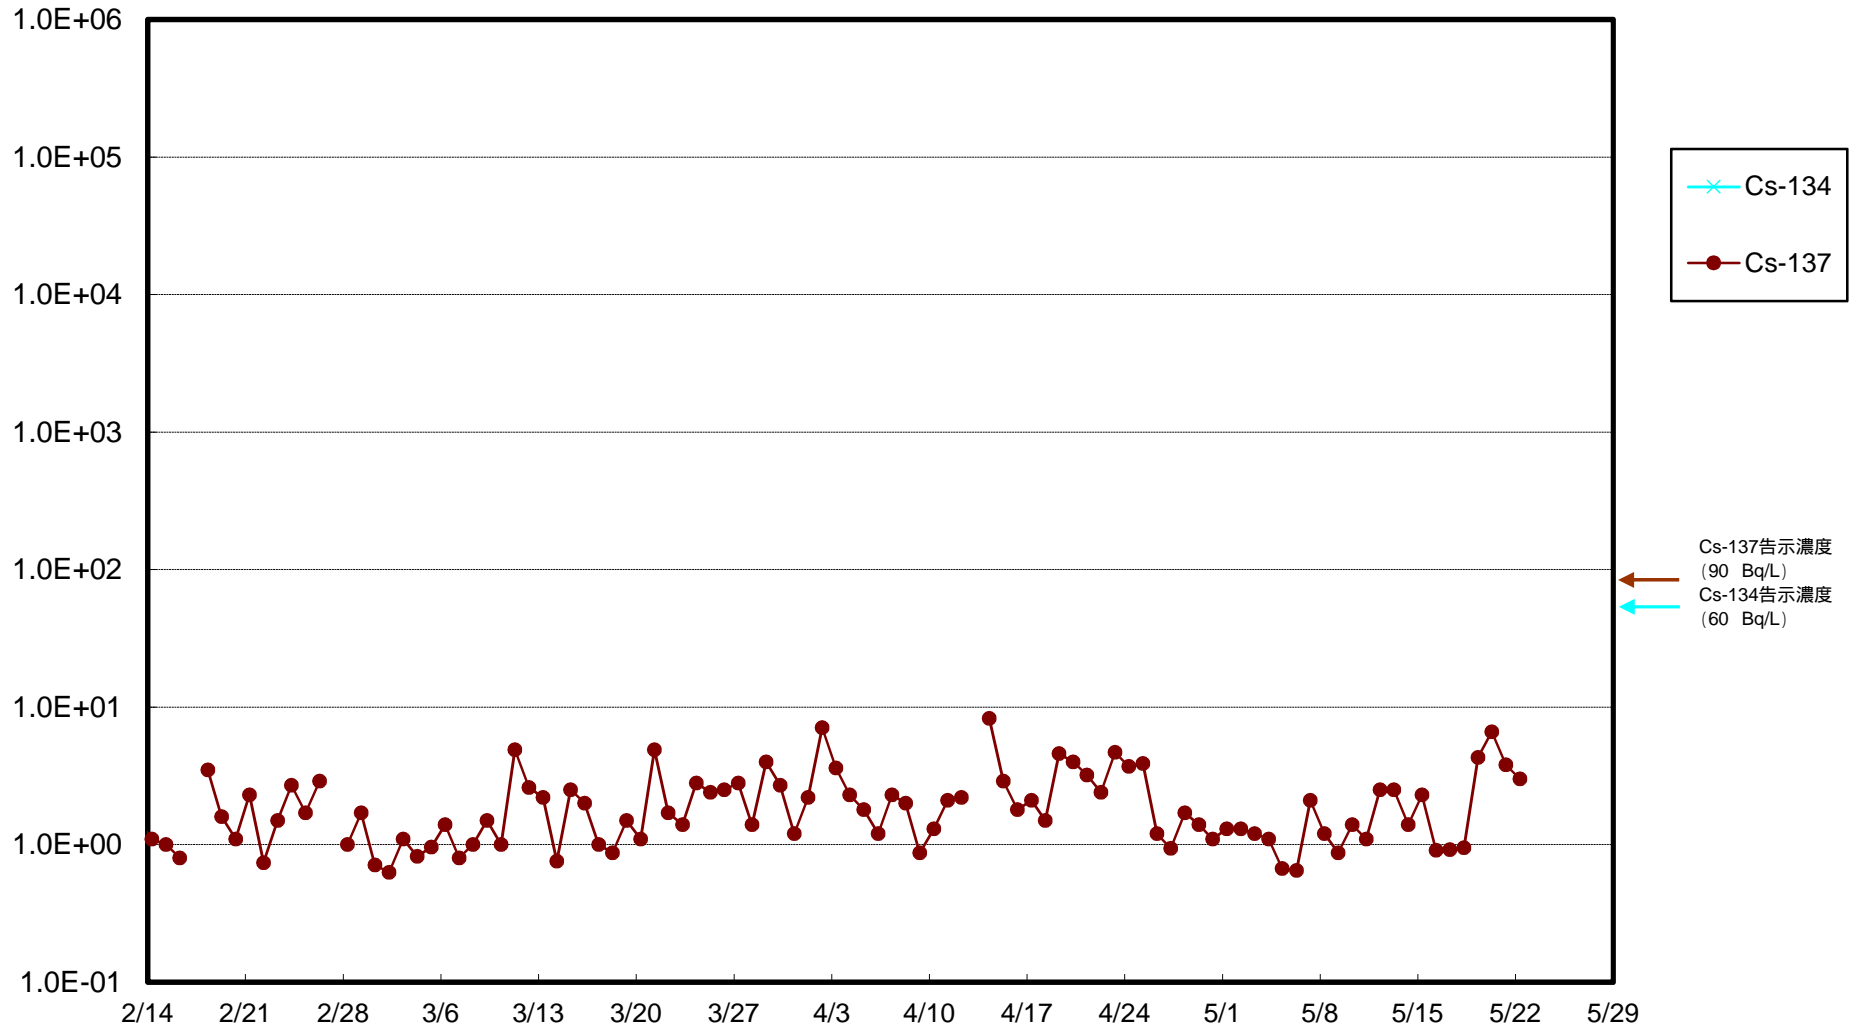

福島第一 物揚場前海水放射能濃度 (Bq / L)

福島第一 1~4号機取水口内北側(東波除堤北側)海水放射能濃度 (Bq / L)

福島第一 1~4号機取水口内南側(遮水壁前)海水放射能濃度 (Bq / L)

福島第一 6号機取水口前海水放射能濃度 (Bq / L)

福島第一 港湾口海水放射能濃度 (Bq / L)