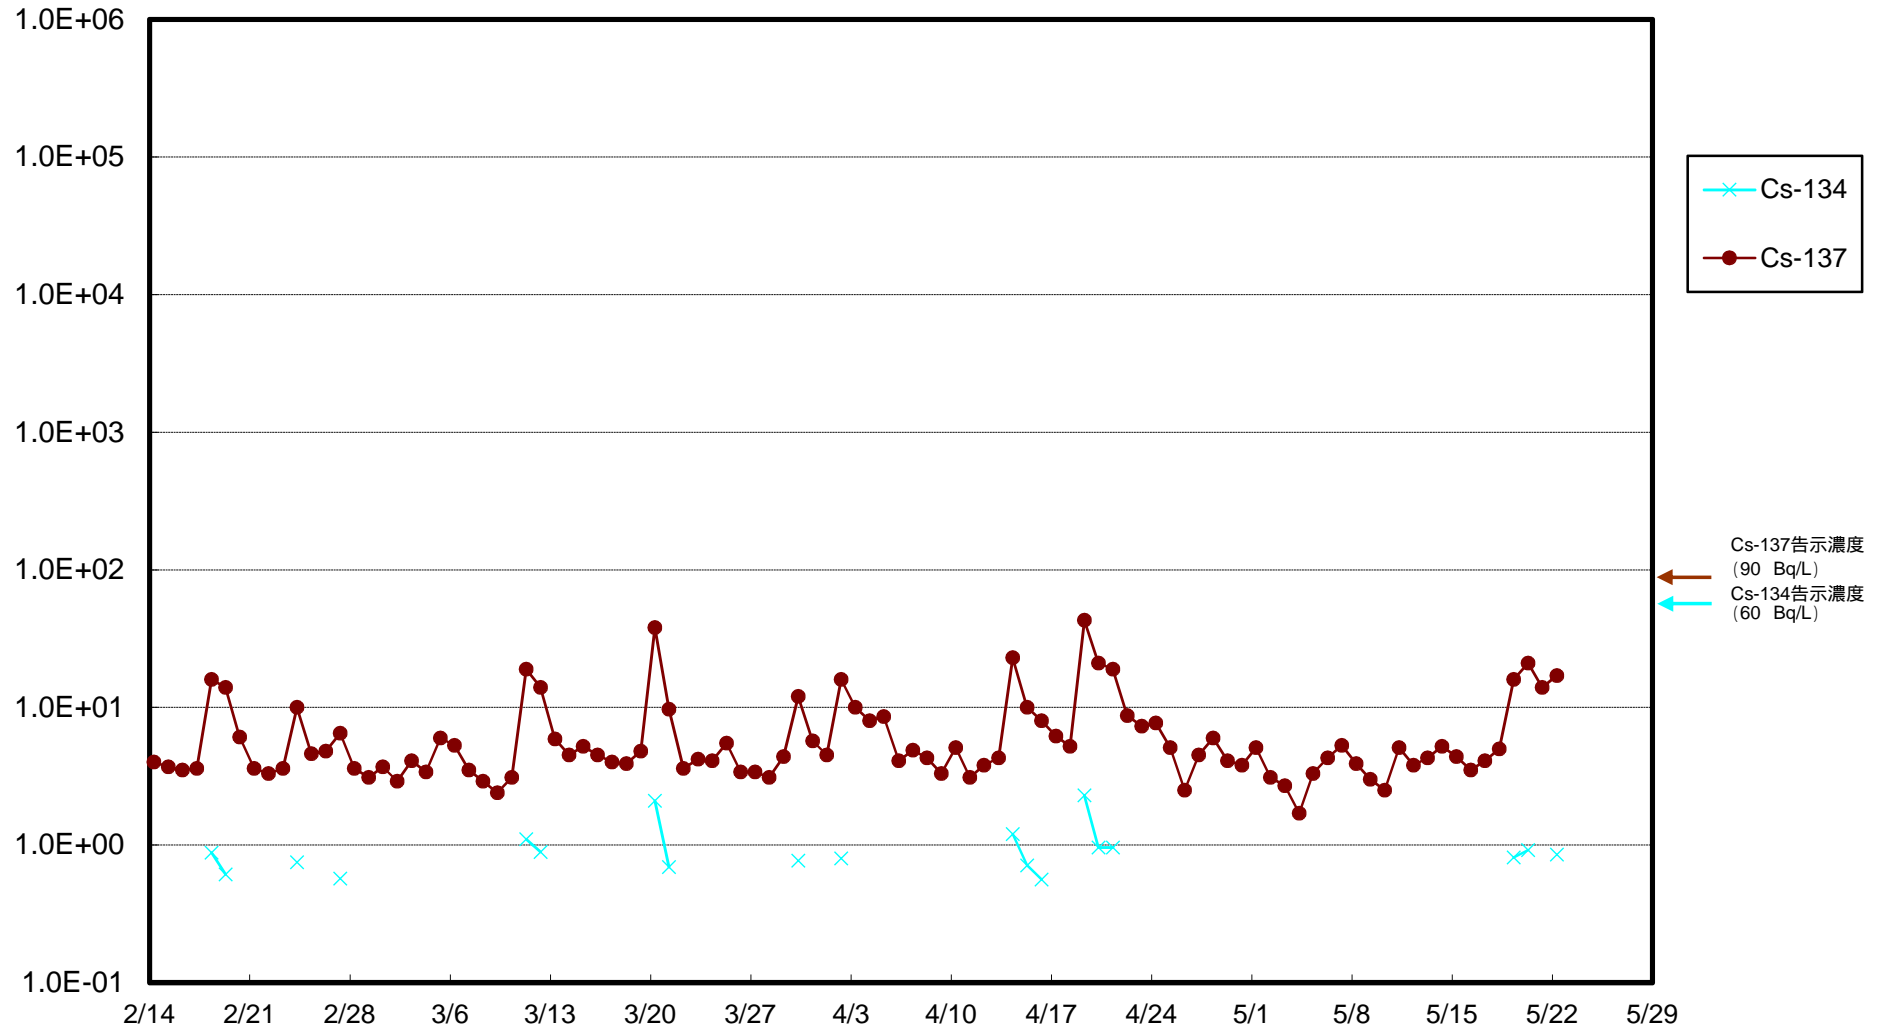

福島第一 物揚場前海水放射能濃度 (Bq / L)

福島第一 1~4号機取水口内北側(東波除堤北側)海水放射能濃度 (Bq / L)

福島第一 1~4号機取水口内南側(遮水壁前)海水放射能濃度 (Bq / L)

福島第一 6号機取水口前海水放射能濃度 (Bq / L)

福島第一 港湾口海水放射能濃度 (Bq / L)