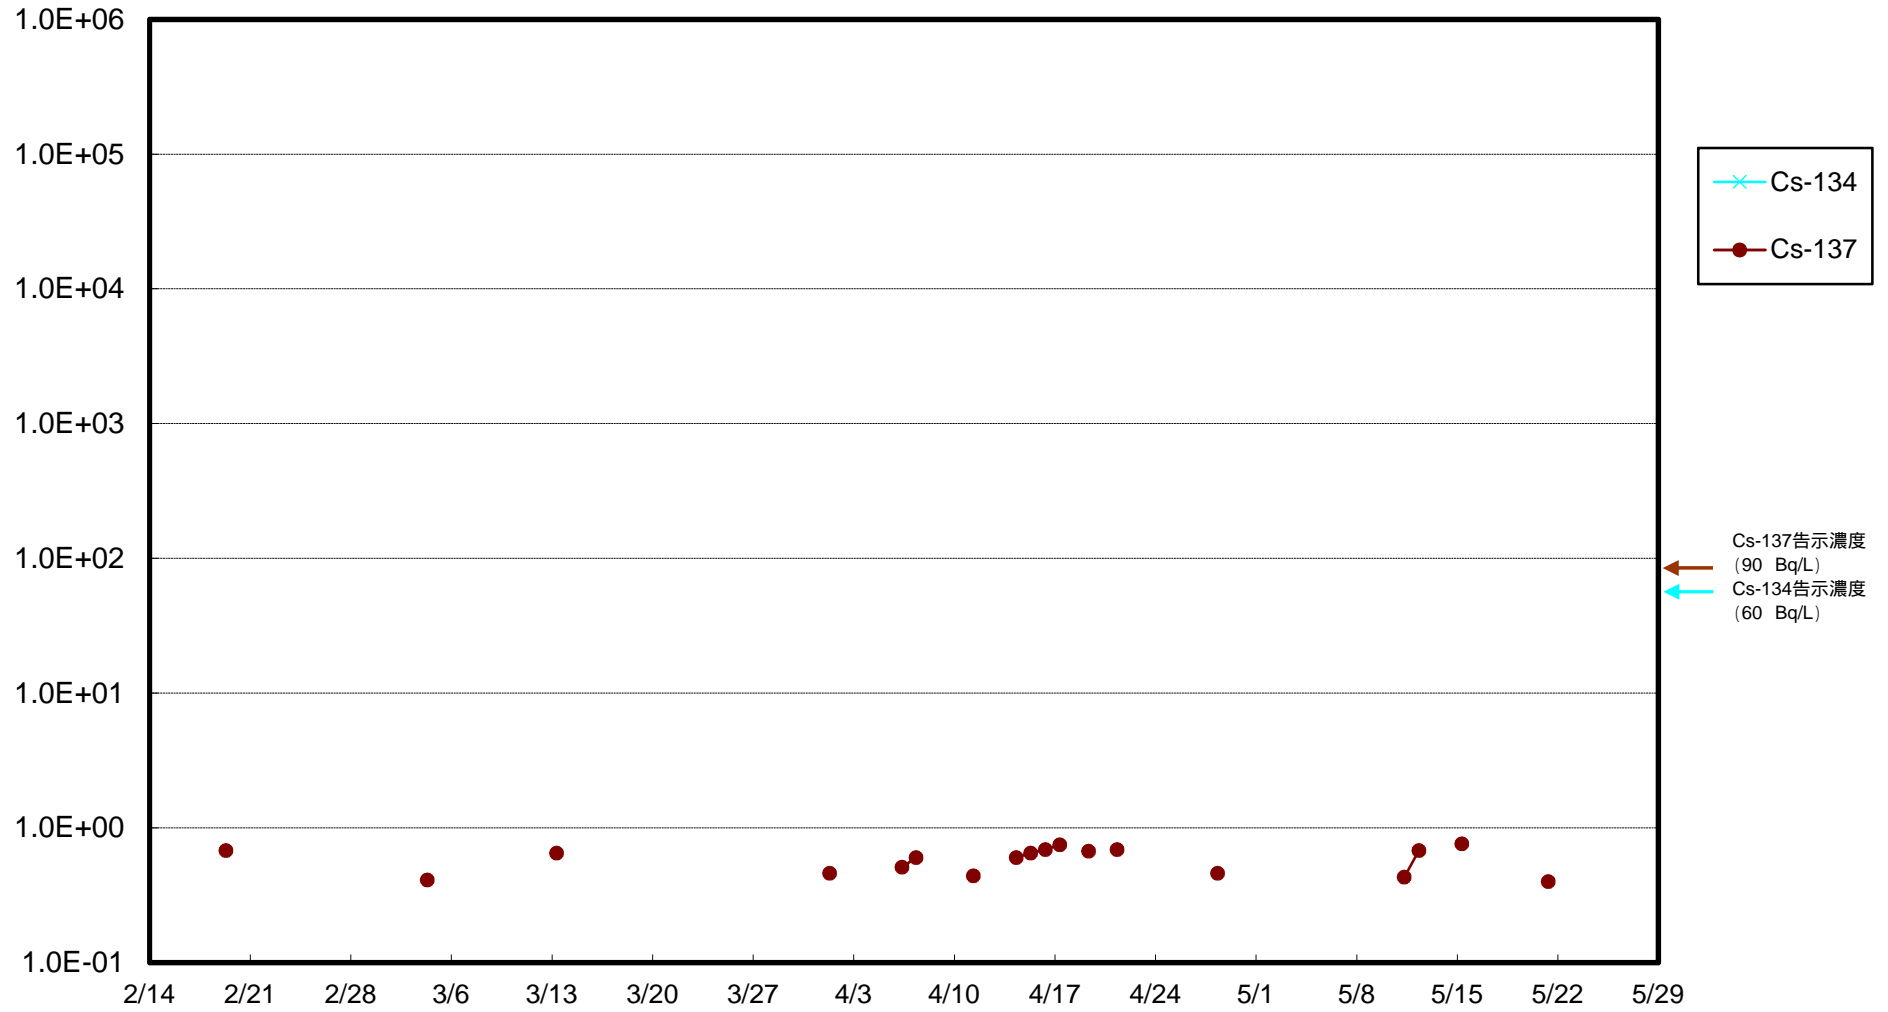

福島第一 物揚場前海水放射能濃度 (Bq / L)

福島第一 1~4号機取水口内北側(東波除堤北側)海水放射能濃度 (Bq / L)

福島第一 1~4号機取水口内南側(遮水壁前)海水放射能濃度 (Bq / L)

福島第一 6号機取水口前海水放射能濃度 (Bq / L)

福島第一 港湾口海水放射能濃度 (Bq / L)