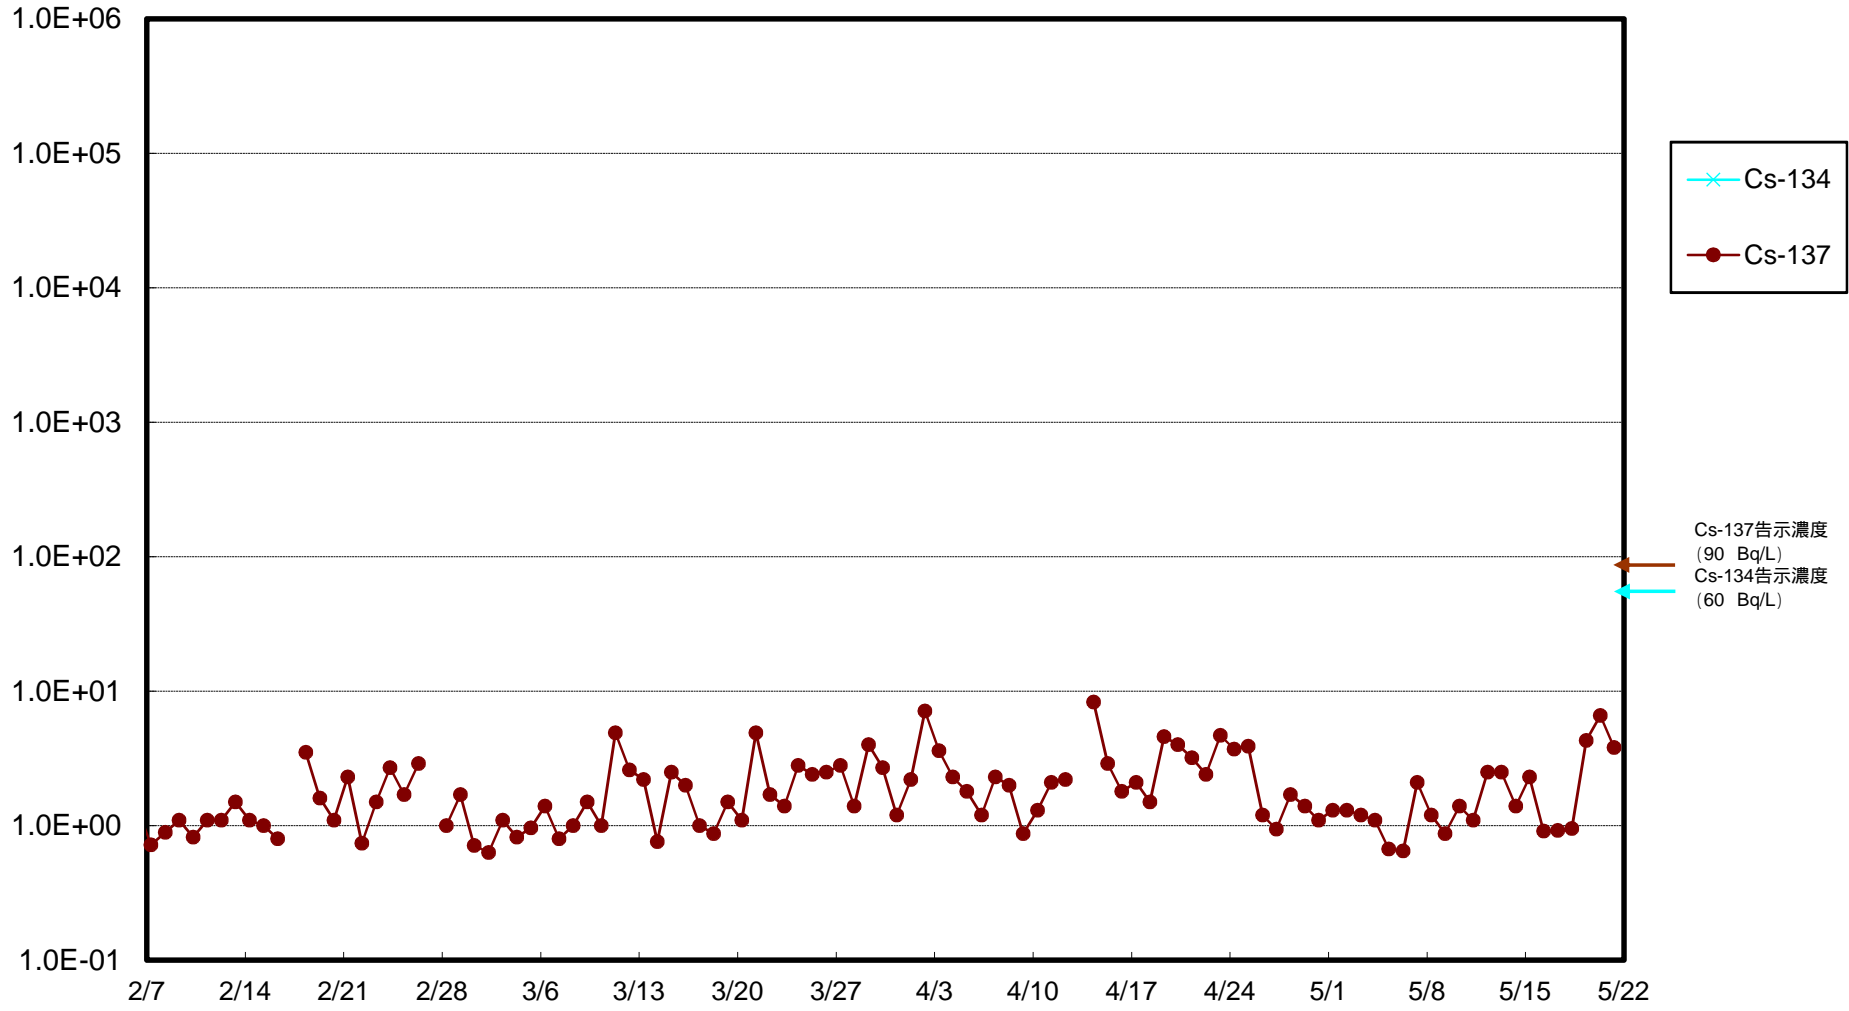

福島第一 物揚場前海水放射能濃度 (Bq / L)

福島第一 1~4号機取水口内北側(東波除堤北側)海水放射能濃度 (Bq / L)

福島第一 1~4号機取水口内南側(遮水壁前)海水放射能濃度 (Bq / L)

福島第一 6号機取水口前海水放射能濃度 (Bq / L)

福島第一 港湾口海水放射能濃度 (Bq/L)