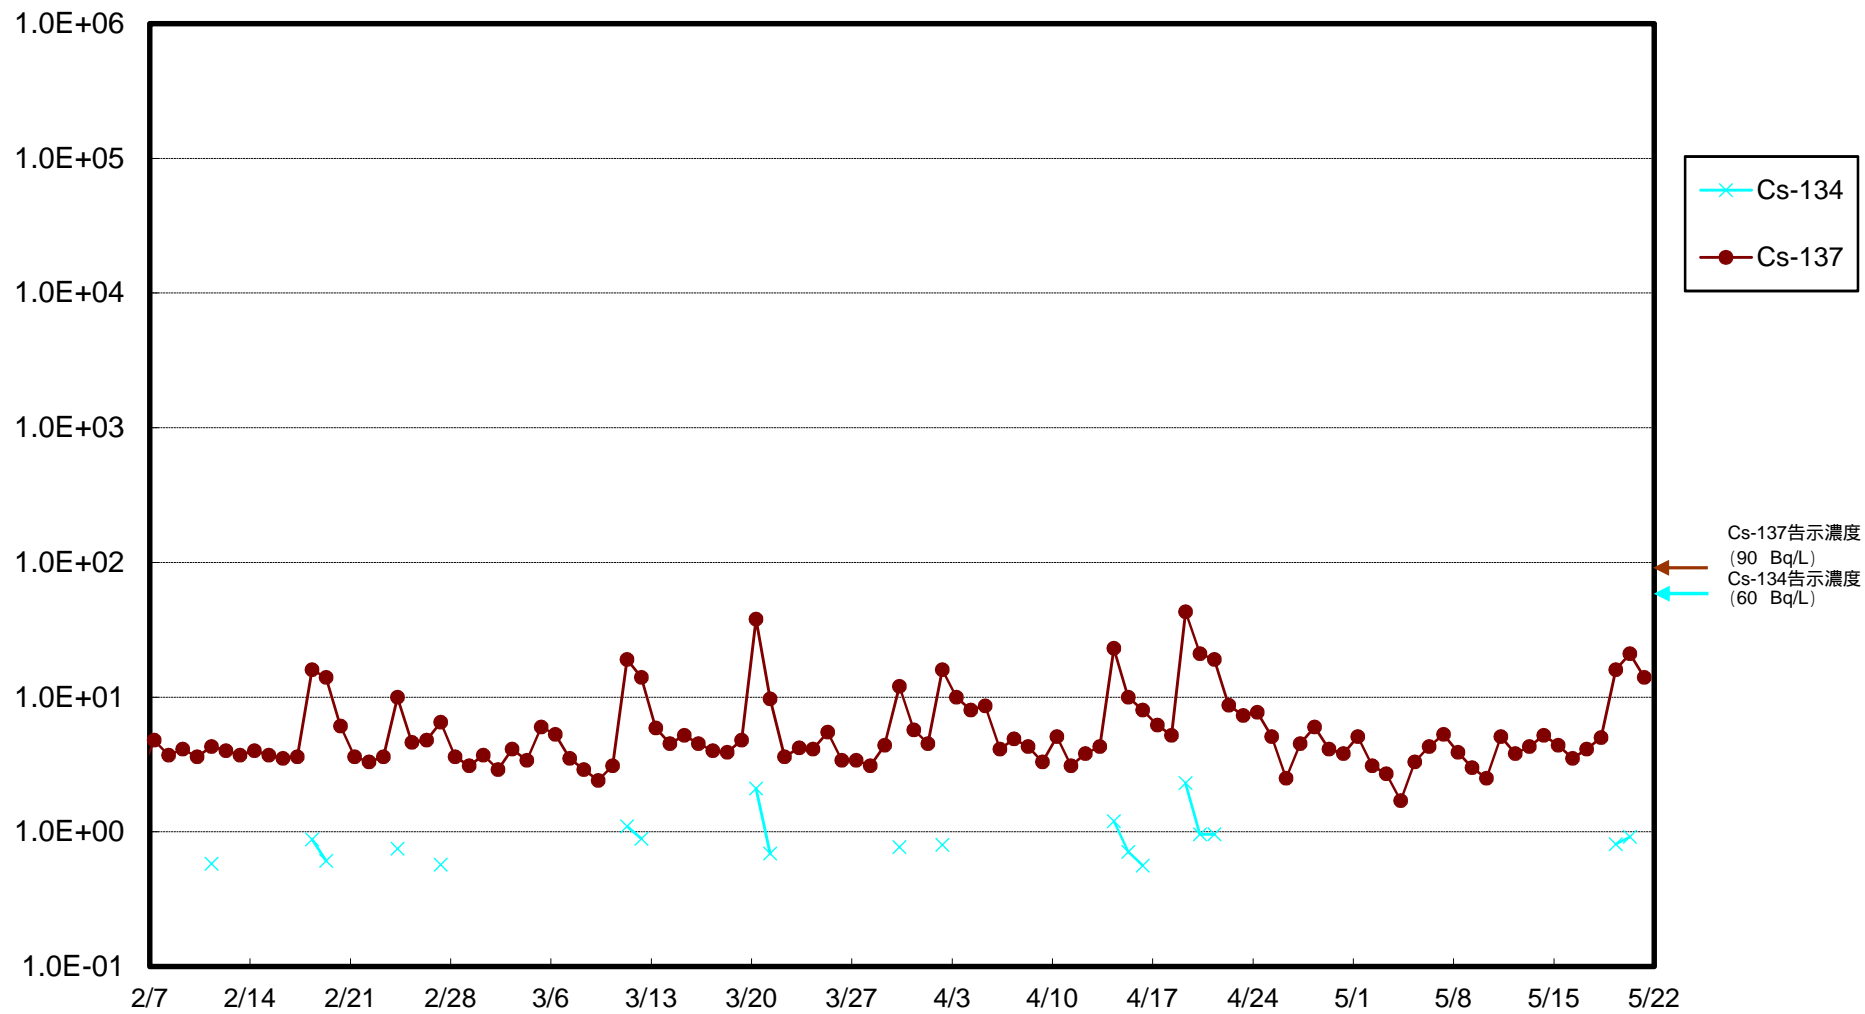

福島第一 物揚場前海水放射能濃度 (Bq / L)

福島第一 1~4号機取水口内北側(東波除堤北側)海水放射能濃度 (Bq / L)

福島第一 1~4号機取水口内南側(遮水壁前)海水放射能濃度 (Bq / L)

福島第一 6号機取水口前海水放射能濃度 (Bq / L)

福島第一 港湾口海水放射能濃度 (Bq/L)