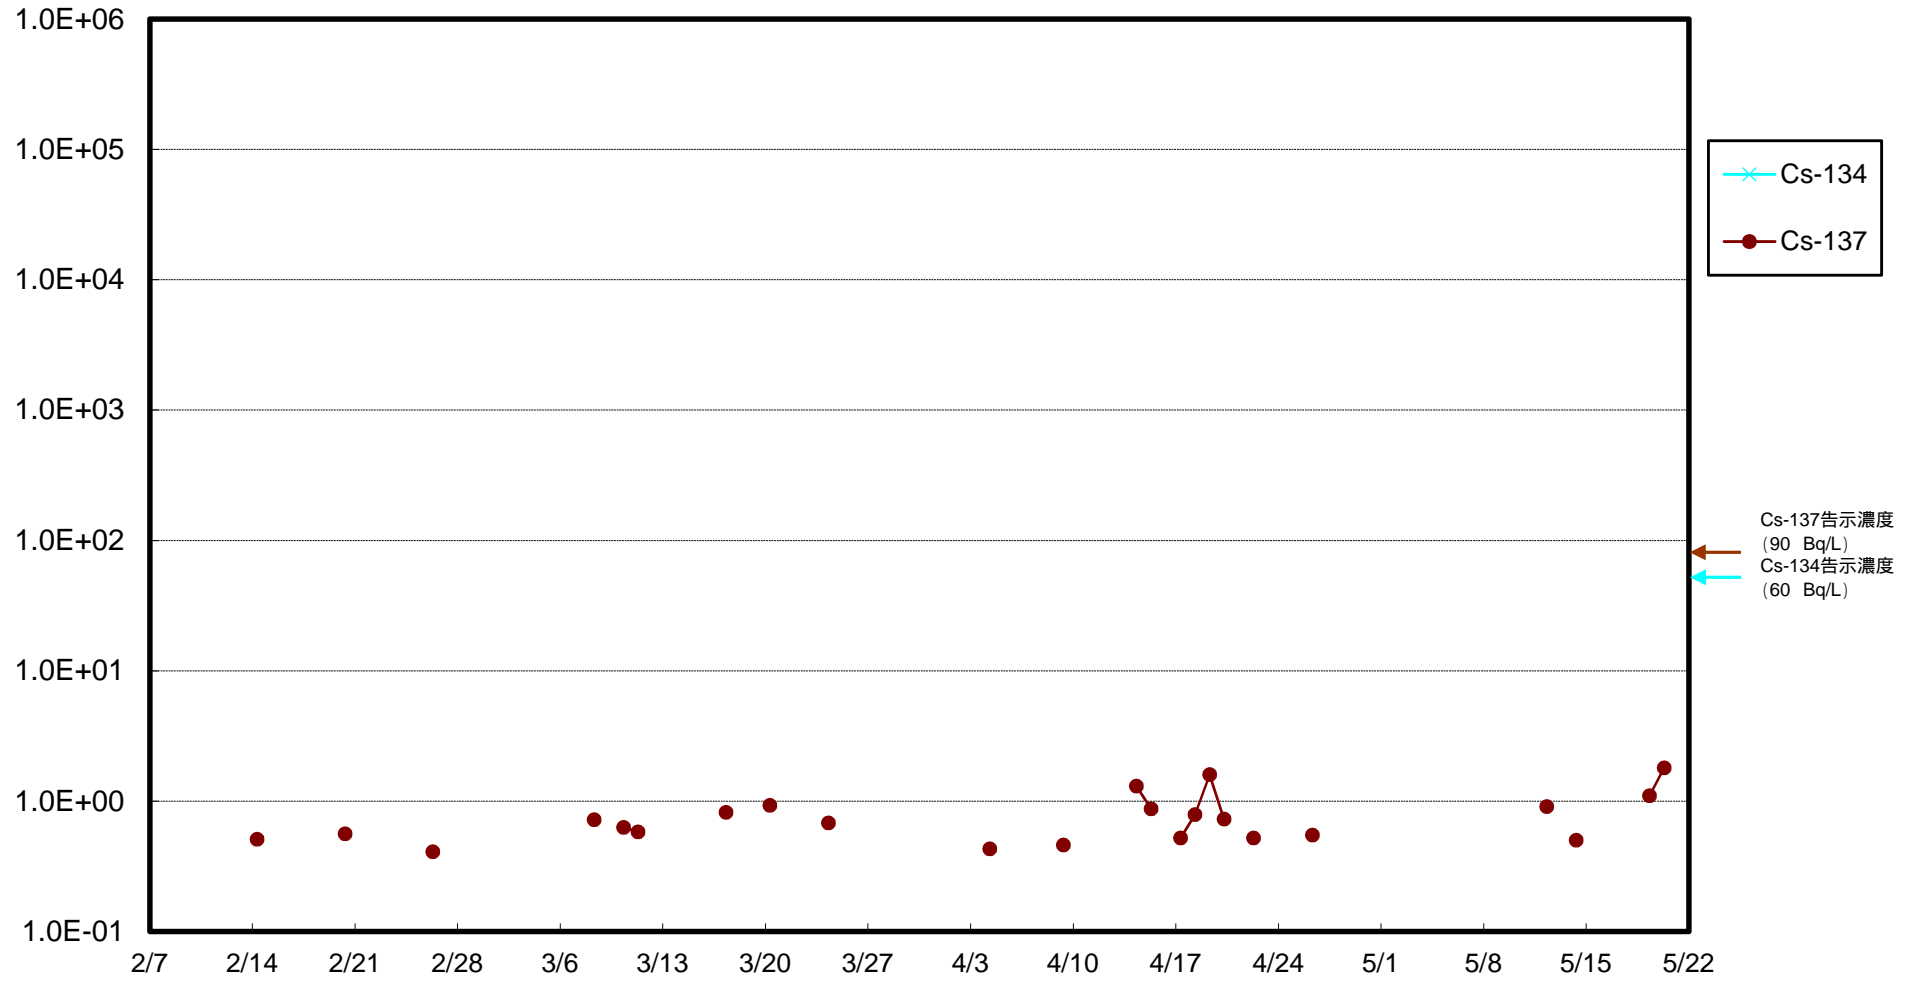

福島第一 物揚場前海水放射能濃度 (Bq / L)

福島第一 1~4号機取水口内北側(東波除堤北側)海水放射能濃度 (Bq / L)

福島第一 1~4号機取水口内南側(遮水壁前)海水放射能濃度 (Bq / L)

福島第一 6号機取水口前海水放射能濃度 (Bq / L)

福島第一 港湾口海水放射能濃度 (Bq/L)