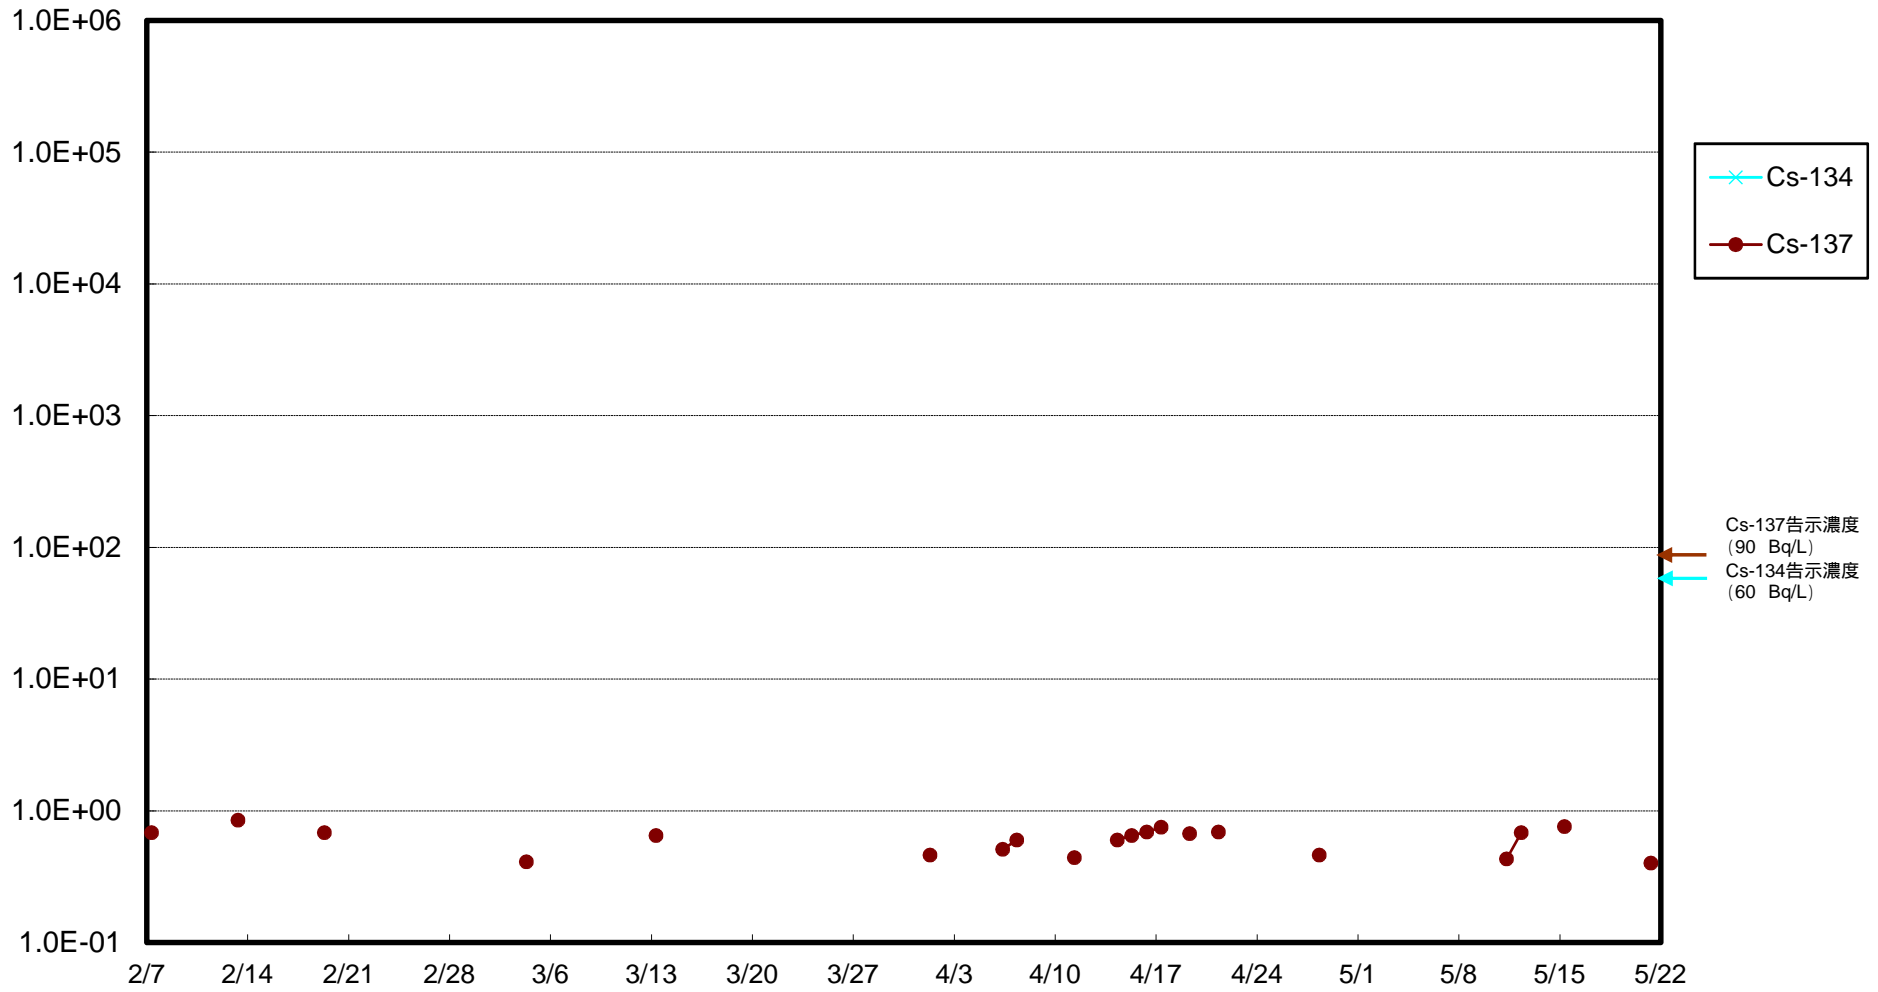

福島第一 物揚場前海水放射能濃度 (Bq / L)

福島第一 1~4号機取水口内北側(東波除堤北側)海水放射能濃度 (Bq / L)

福島第一 1~4号機取水口内南側(遮水壁前)海水放射能濃度 (Bq / L)

福島第一 6号機取水口前海水放射能濃度 (Bq / L)

福島第一 港湾口海水放射能濃度 (Bq/L)