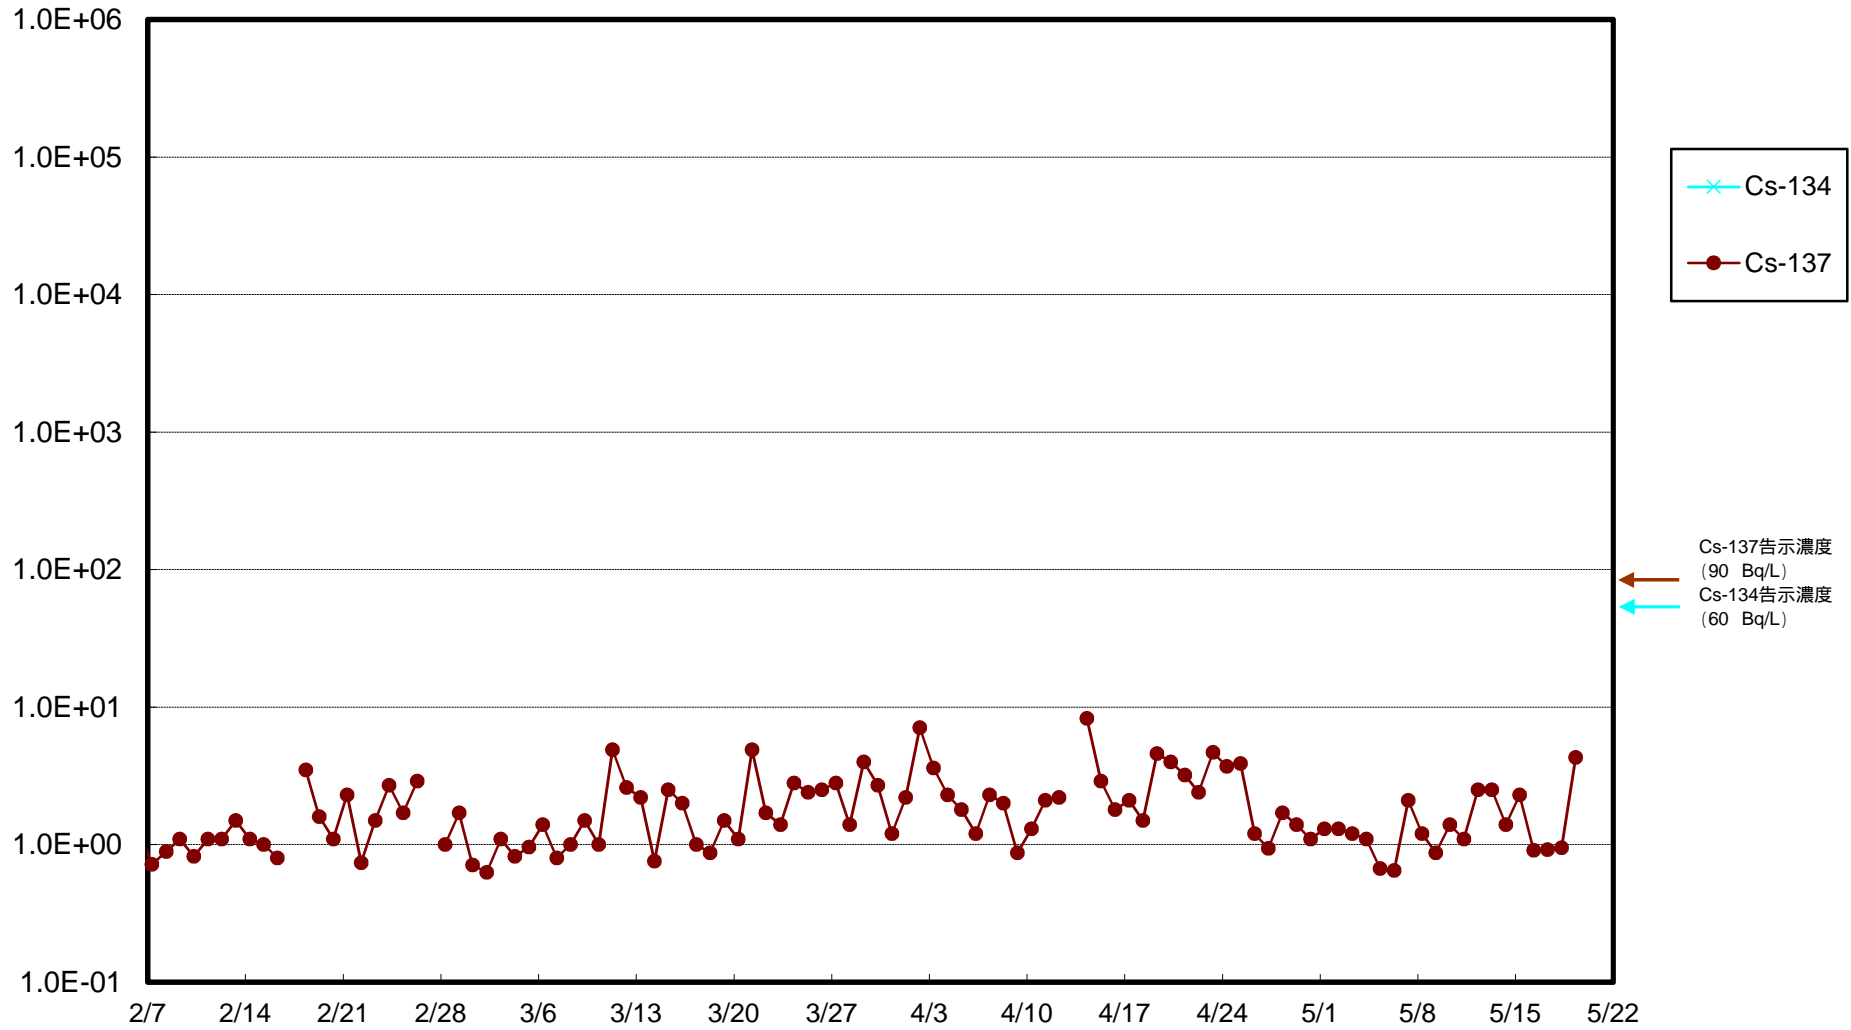

福島第一 物揚場前海水放射能濃度 (Bq / L)

福島第一 1~4号機取水口内北側(東波除堤北側)海水放射能濃度 (Bq / L)

福島第一 1~4号機取水口内南側(遮水壁前)海水放射能濃度 (Bq / L)

福島第一 6号機取水口前海水放射能濃度 (Bq / L)

福島第一 港湾口海水放射能濃度 (Bq / L)