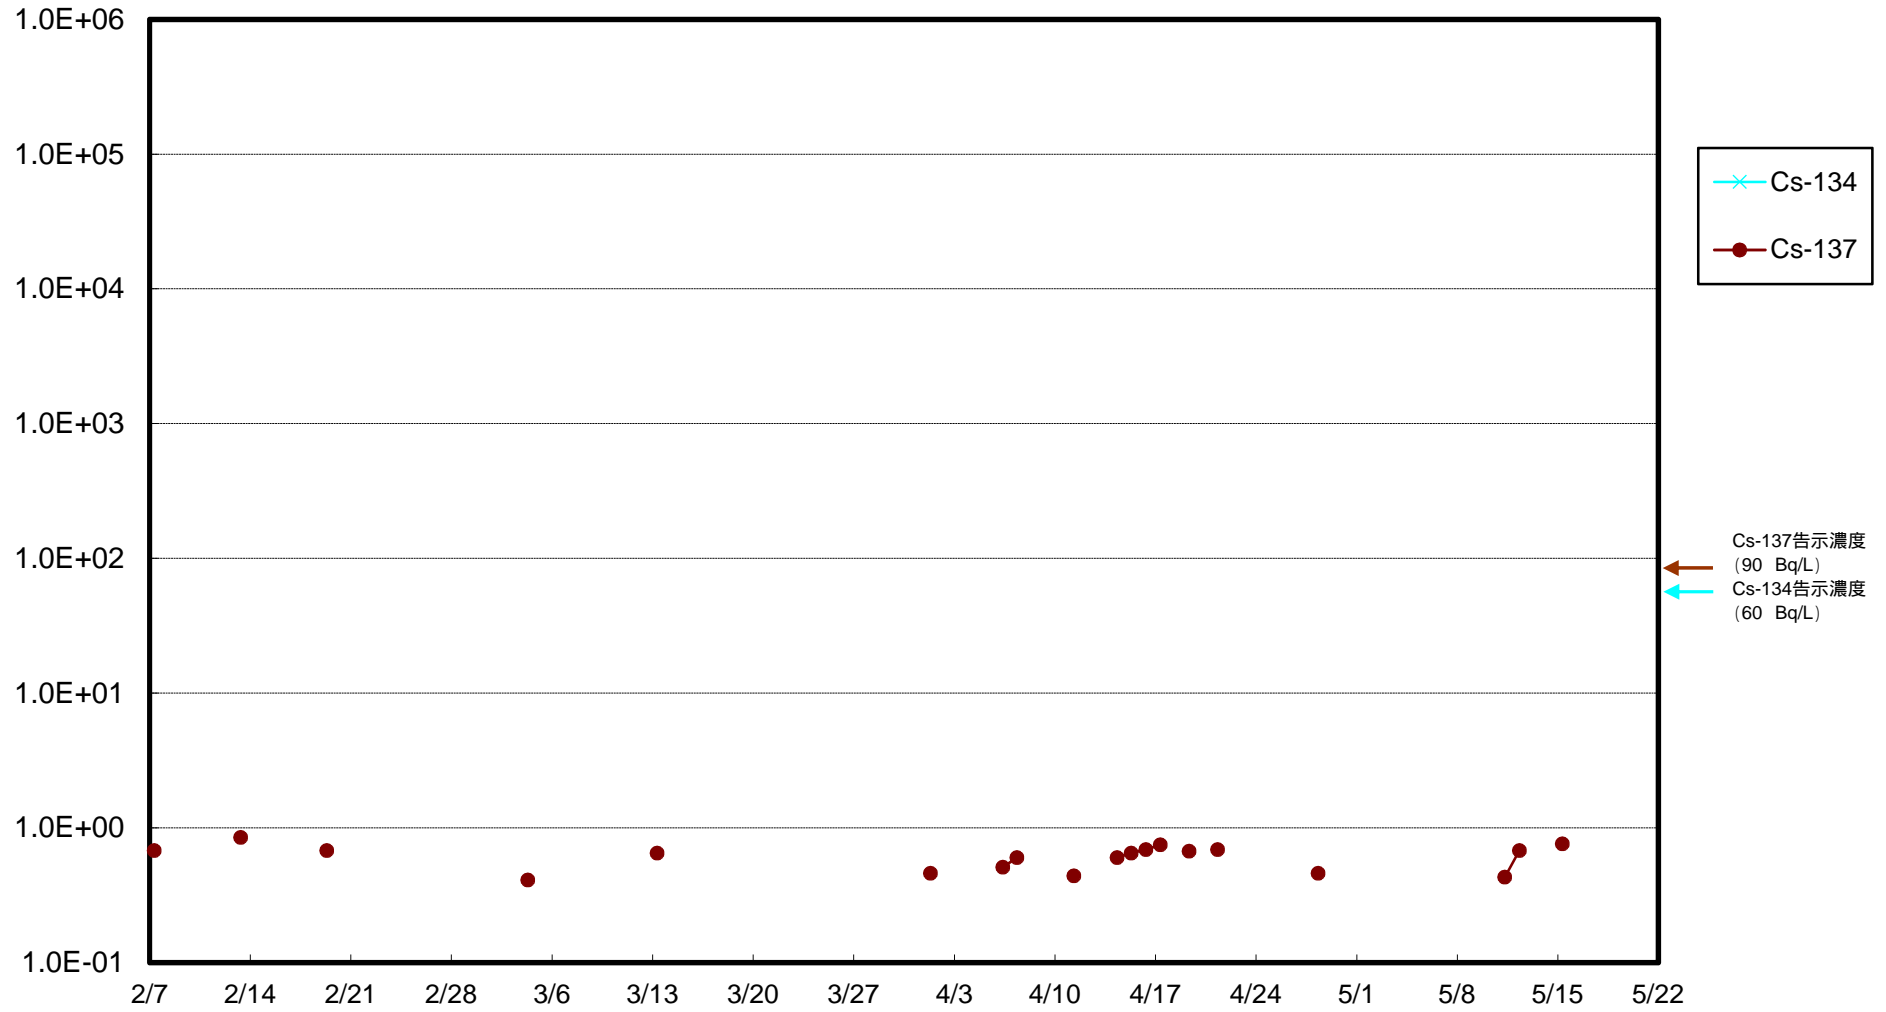

福島第一 物揚場前海水放射能濃度 (Bq / L)

福島第一 1~4号機取水口内北側(東波除堤北側)海水放射能濃度 (Bq / L)

福島第一 1~4号機取水口内南側(遮水壁前)海水放射能濃度 (Bq / L)

福島第一 6号機取水口前海水放射能濃度 (Bq / L)

福島第一 港湾口海水放射能濃度 (Bq / L)