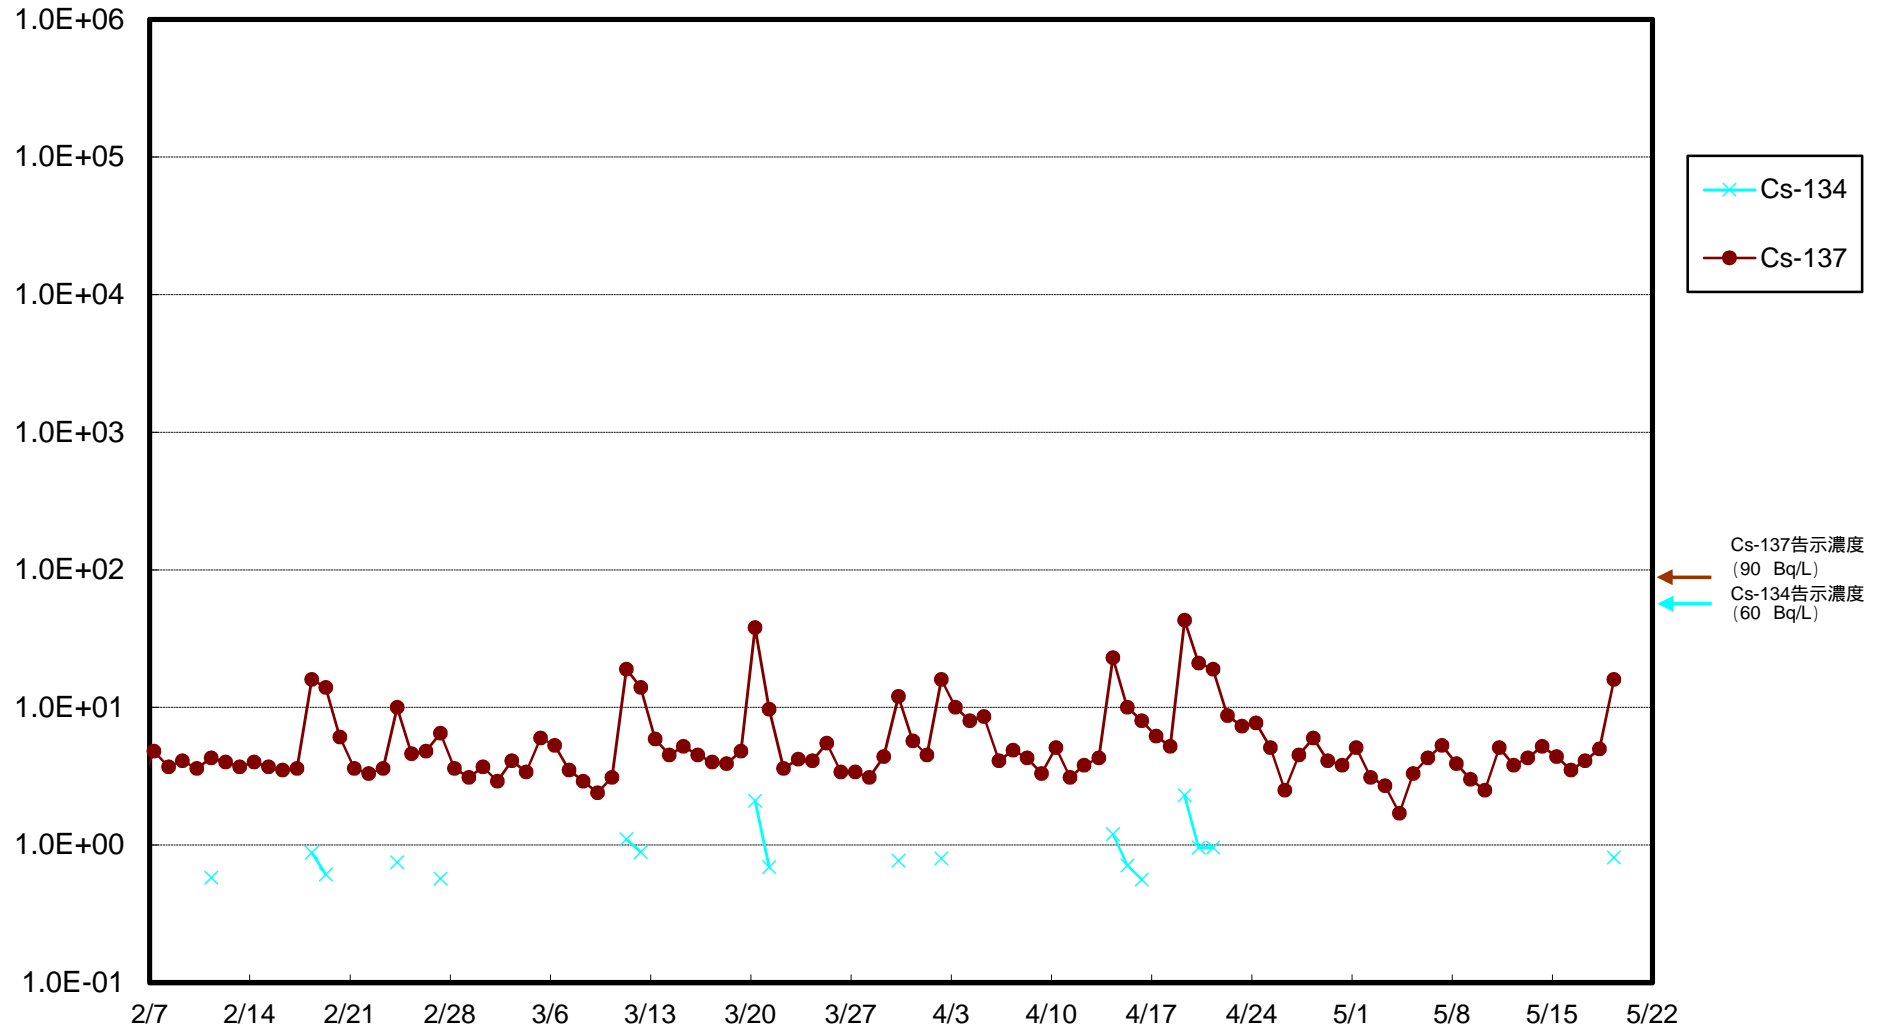

福島第一 物揚場前海水放射能濃度 (Bq / L)

福島第一 1~4号機取水口内北側(東波除堤北側)海水放射能濃度 (Bq / L)

福島第一 1~4号機取水口内南側(遮水壁前)海水放射能濃度 (Bq / L)

福島第一 6号機取水口前海水放射能濃度 (Bq / L)

福島第一 港湾口海水放射能濃度 (Bq / L)