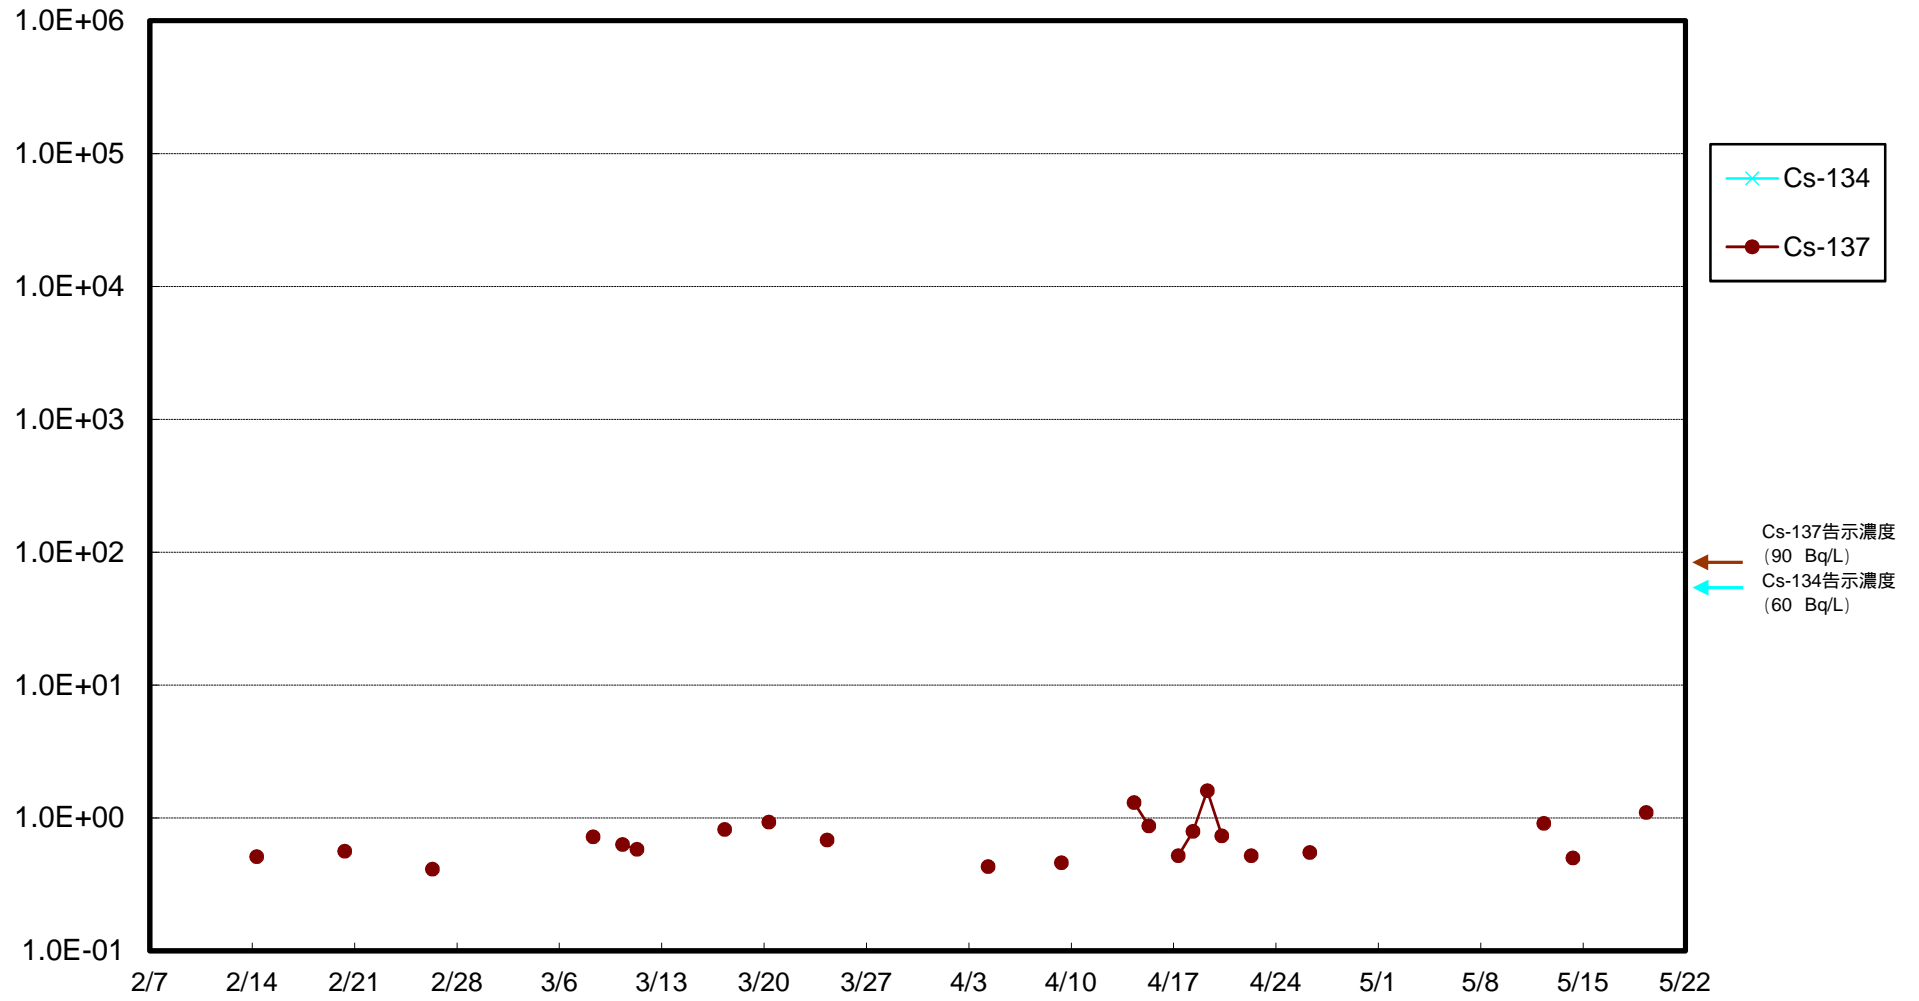

福島第一 物揚場前海水放射能濃度 (Bq / L)

福島第一 1~4号機取水口内北側(東波除堤北側)海水放射能濃度 (Bq / L)

福島第一 1~4号機取水口内南側(遮水壁前)海水放射能濃度 (Bq / L)

福島第一 6号機取水口前海水放射能濃度 (Bq / L)

福島第一 港湾口海水放射能濃度 (Bq / L)