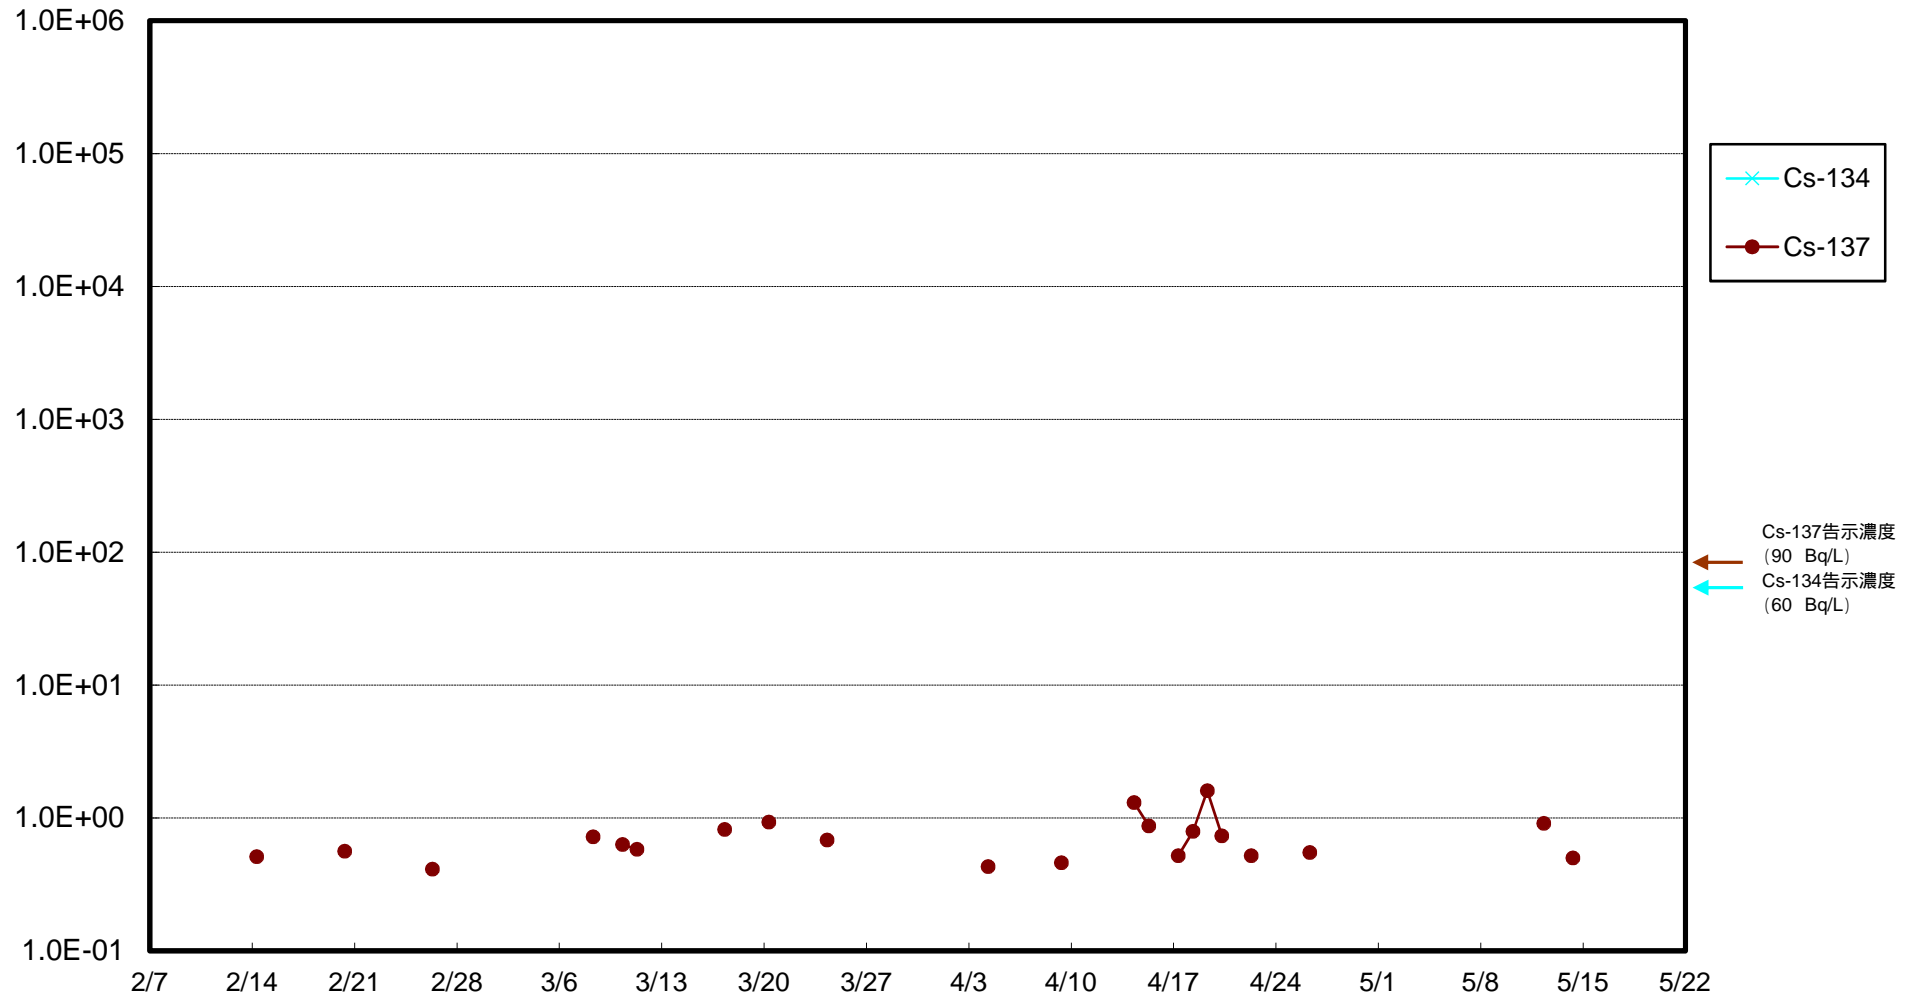

福島第一 物揚場前海水放射能濃度 (Bq / L)

福島第一 1~4号機取水口内北側(東波除堤北側)海水放射能濃度(Bq/L)

福島第一 1~4号機取水口内南側(遮水壁前)海水放射能濃度 (Bq / L)

福島第一 6号機取水口前海水放射能濃度 (Bq / L)

### 福島第一 港湾口海水放射能濃度 (Bq / L)