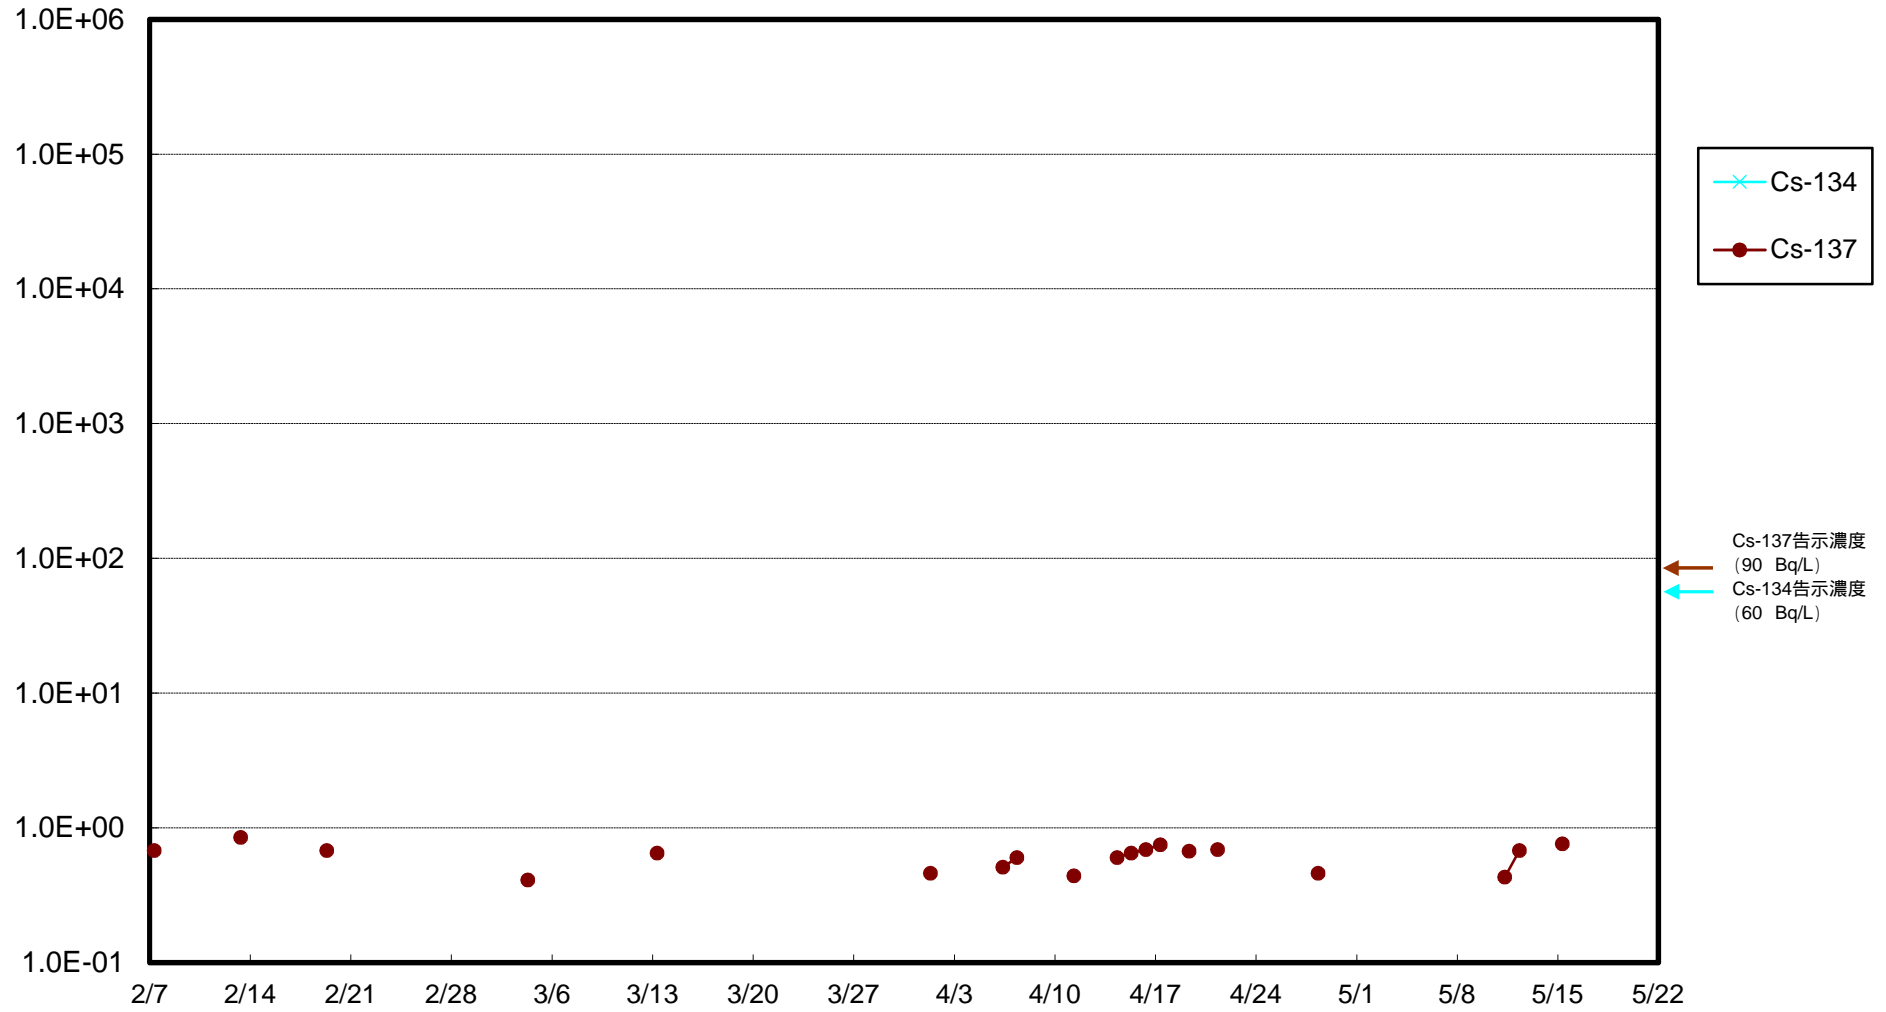

福島第一 物揚場前海水放射能濃度 (Bq / L)

福島第一 1~4号機取水口内北側(東波除堤北側)海水放射能濃度(Bq/L)

福島第一 1~4号機取水口内南側(遮水壁前)海水放射能濃度 (Bq / L)

福島第一 6号機取水口前海水放射能濃度 (Bq / L)

### 福島第一 港湾口海水放射能濃度 (Bq / L)