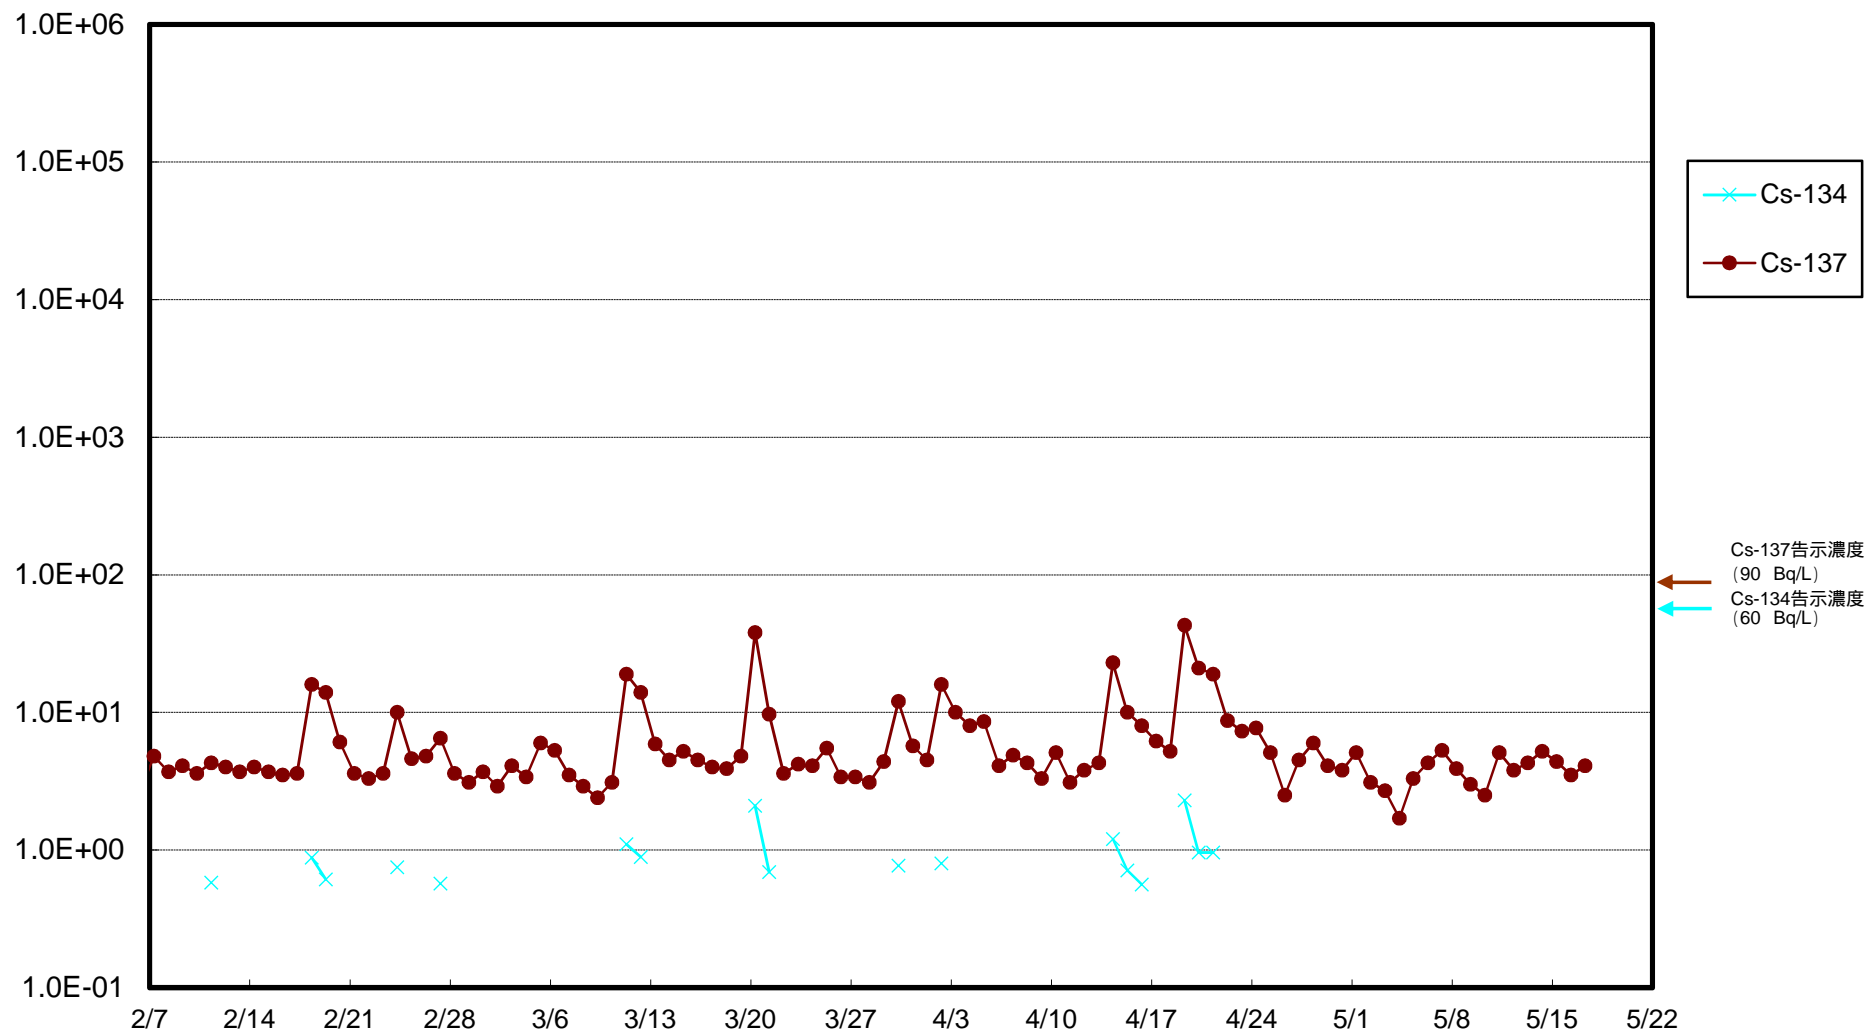

福島第一 物揚場前海水放射能濃度 (Bq / L)

福島第一 1~4号機取水口内北側(東波除堤北側)海水放射能濃度(Bq/L)

福島第一 1~4号機取水口内南側(遮水壁前)海水放射能濃度 (Bq / L)

福島第一 6号機取水口前海水放射能濃度 (Bq / L)

### 福島第一 港湾口海水放射能濃度 (Bq / L)