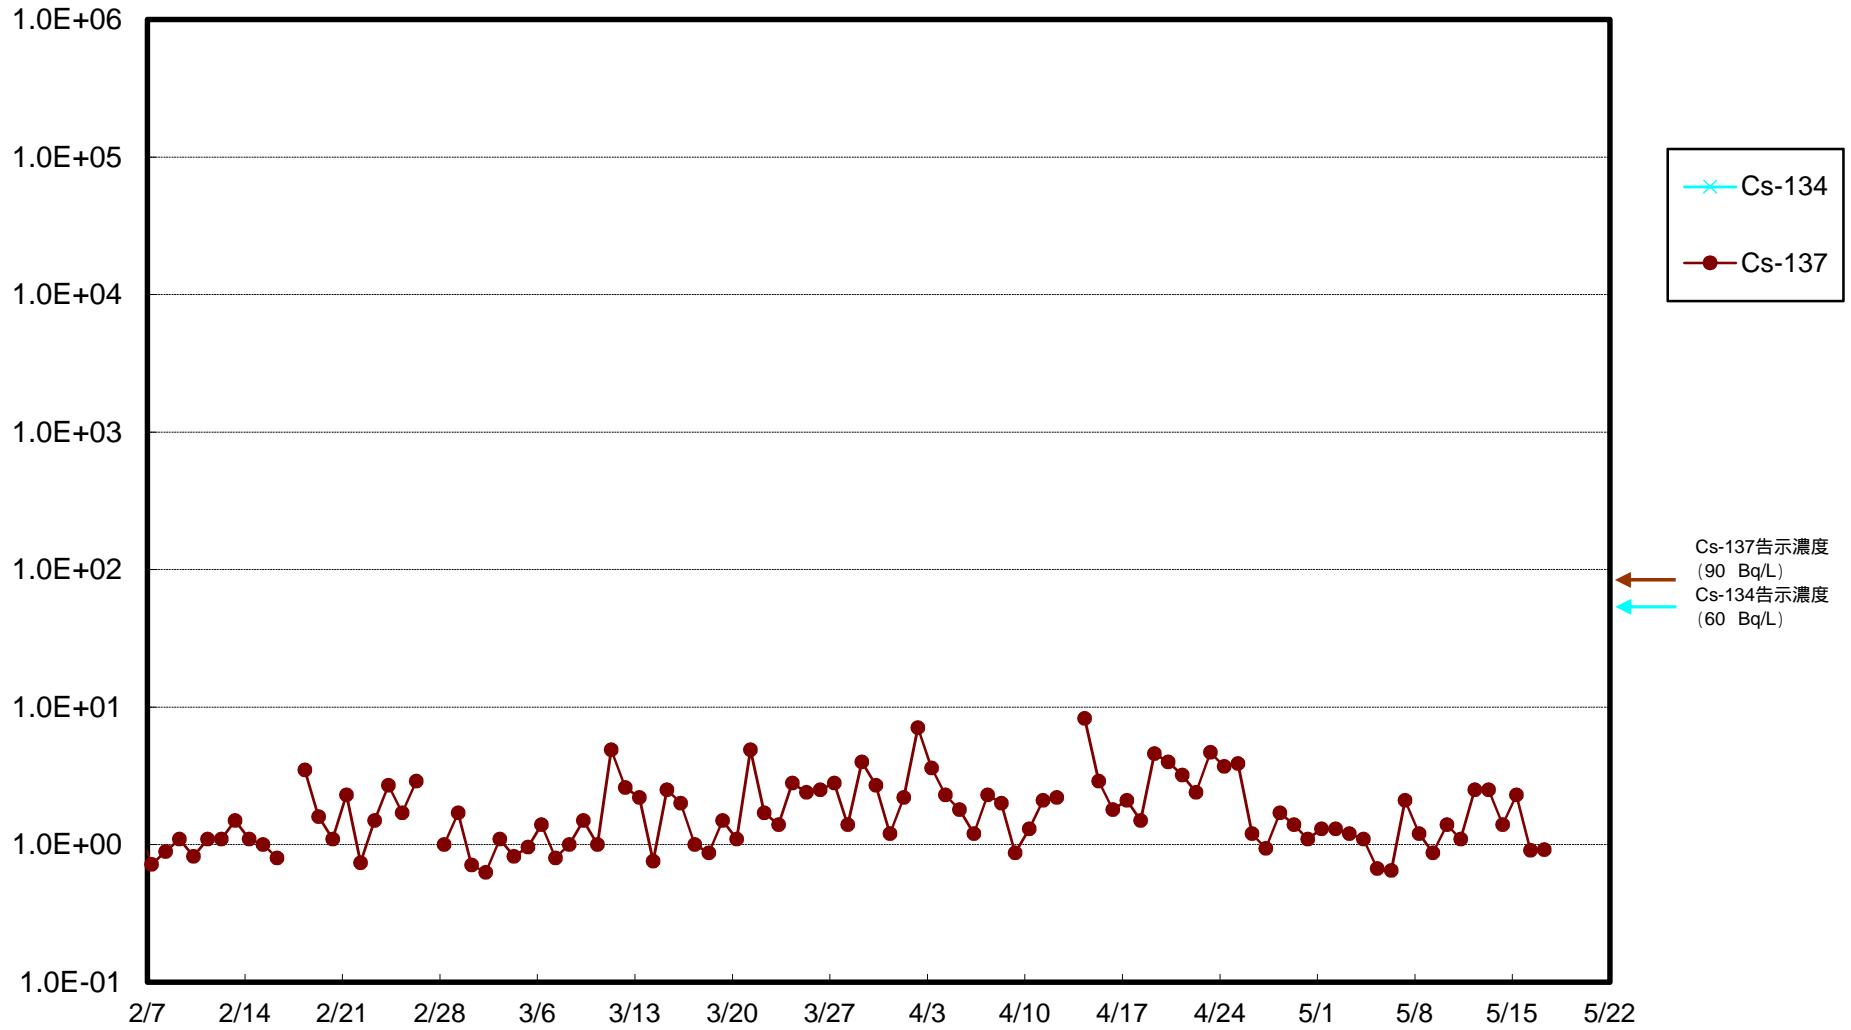

福島第一 物揚場前海水放射能濃度 (Bq / L)

福島第一 1~4号機取水口内北側(東波除堤北側)海水放射能濃度(Bq/L)

福島第一 1~4号機取水口内南側(遮水壁前)海水放射能濃度 (Bq / L)

福島第一 6号機取水口前海水放射能濃度 (Bq / L)

### 福島第一 港湾口海水放射能濃度 (Bq / L)