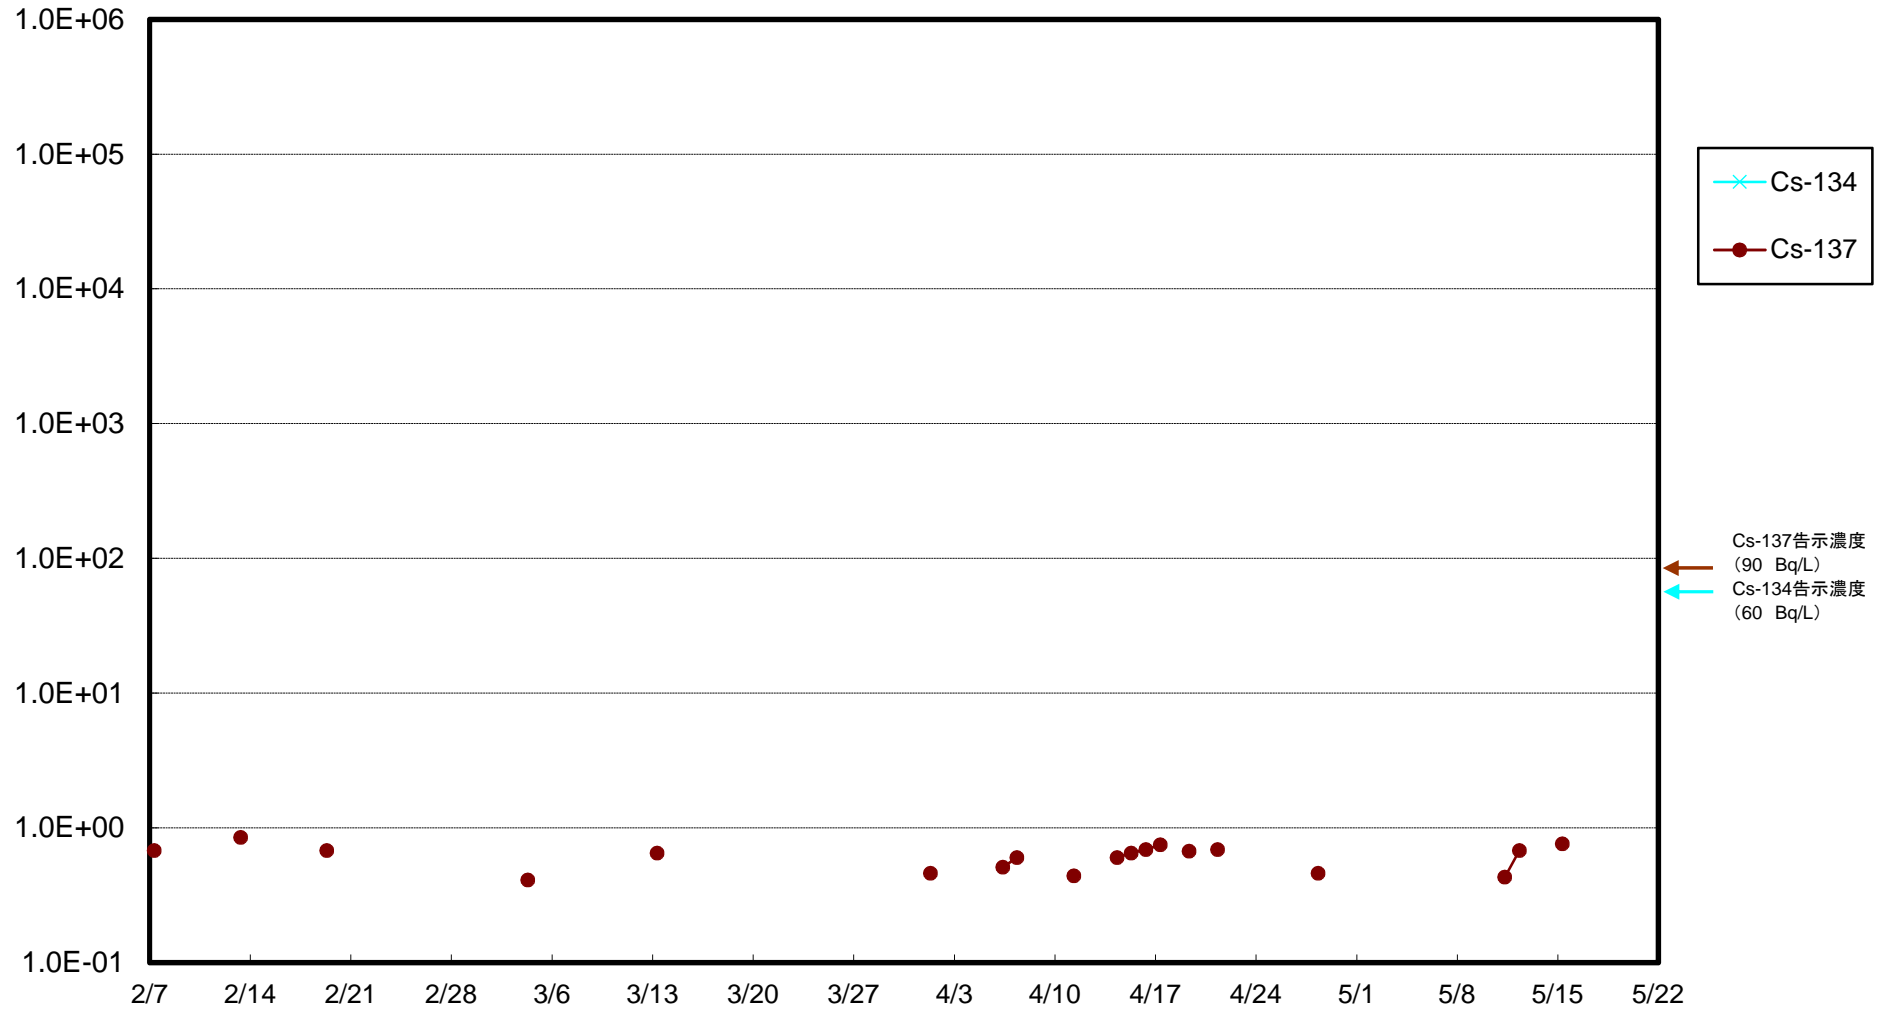

福島第一 物揚場前海水放射能濃度(Bq/L)

福島第一 1~4号機取水口内北側(東波除堤北側)海水放射能濃度(Bq/L)

福島第一 1~4号機取水口内南側(遮水壁前)海水放射能濃度(Bq/L)

福島第一 6号機取水口前海水放射能濃度(Bq/L)

福島第一 港湾口海水放射能濃度 (Bq/L)