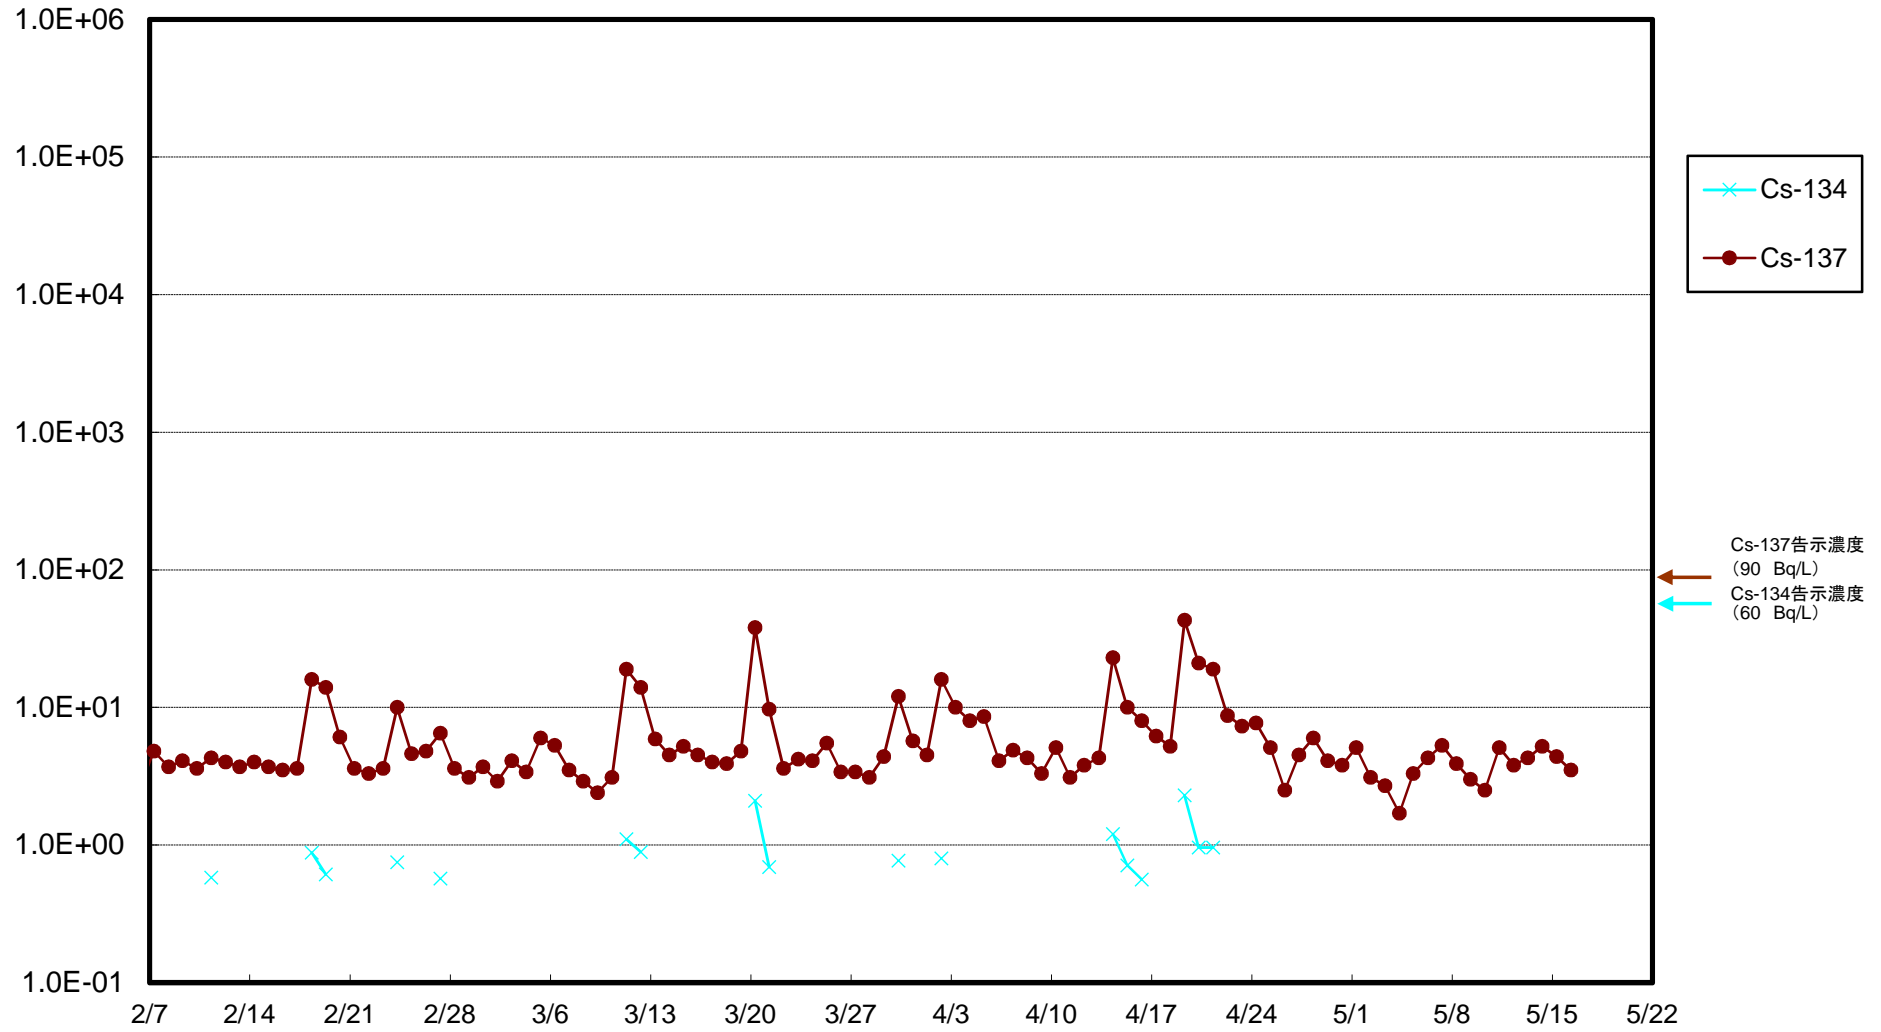

福島第一 物揚場前海水放射能濃度(Bq/L)

福島第一 1~4号機取水口内北側(東波除堤北側)海水放射能濃度(Bq/L)

福島第一 1~4号機取水口内南側(遮水壁前)海水放射能濃度(Bq/L)

福島第一 6号機取水口前海水放射能濃度(Bq/L)

福島第一 港湾口海水放射能濃度 (Bq/L)