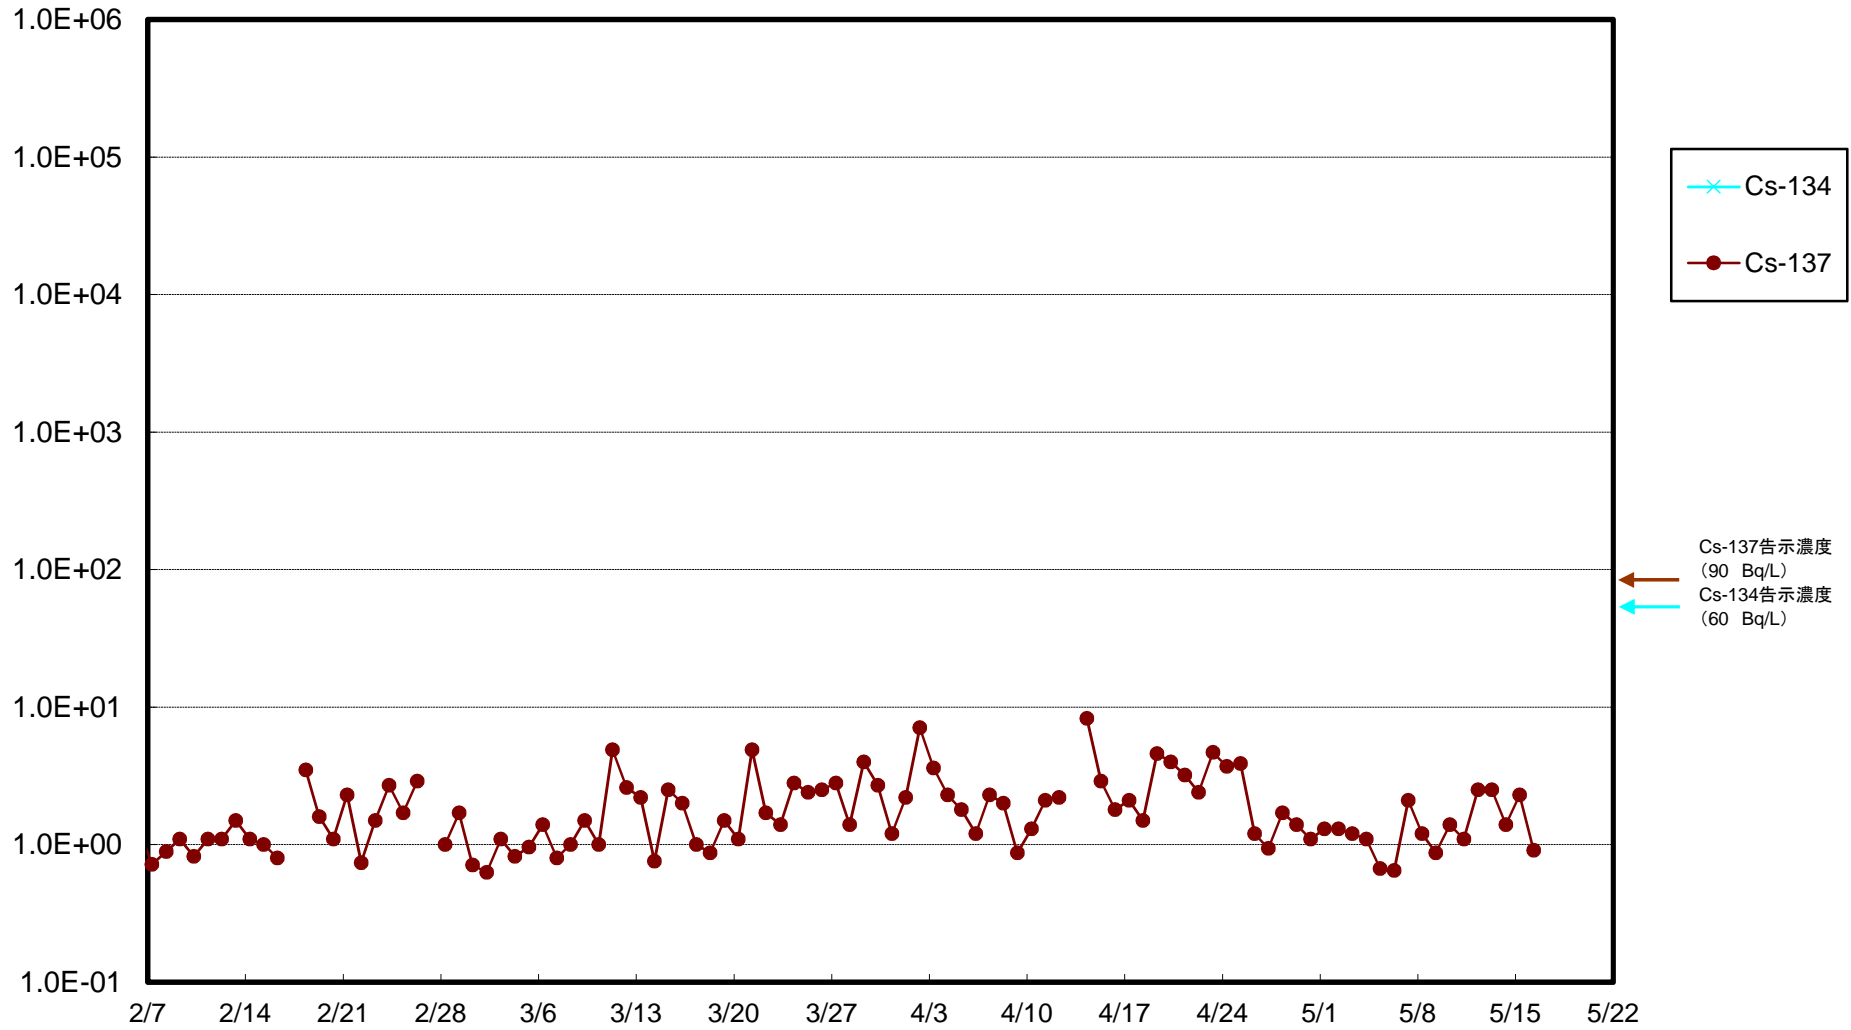

福島第一 物揚場前海水放射能濃度(Bq/L)

福島第一 1~4号機取水口内北側(東波除堤北側)海水放射能濃度(Bq/L)

福島第一 1~4号機取水口内南側(遮水壁前)海水放射能濃度(Bq/L)

福島第一 6号機取水口前海水放射能濃度(Bq/L)

福島第一 港湾口海水放射能濃度 (Bq/L)