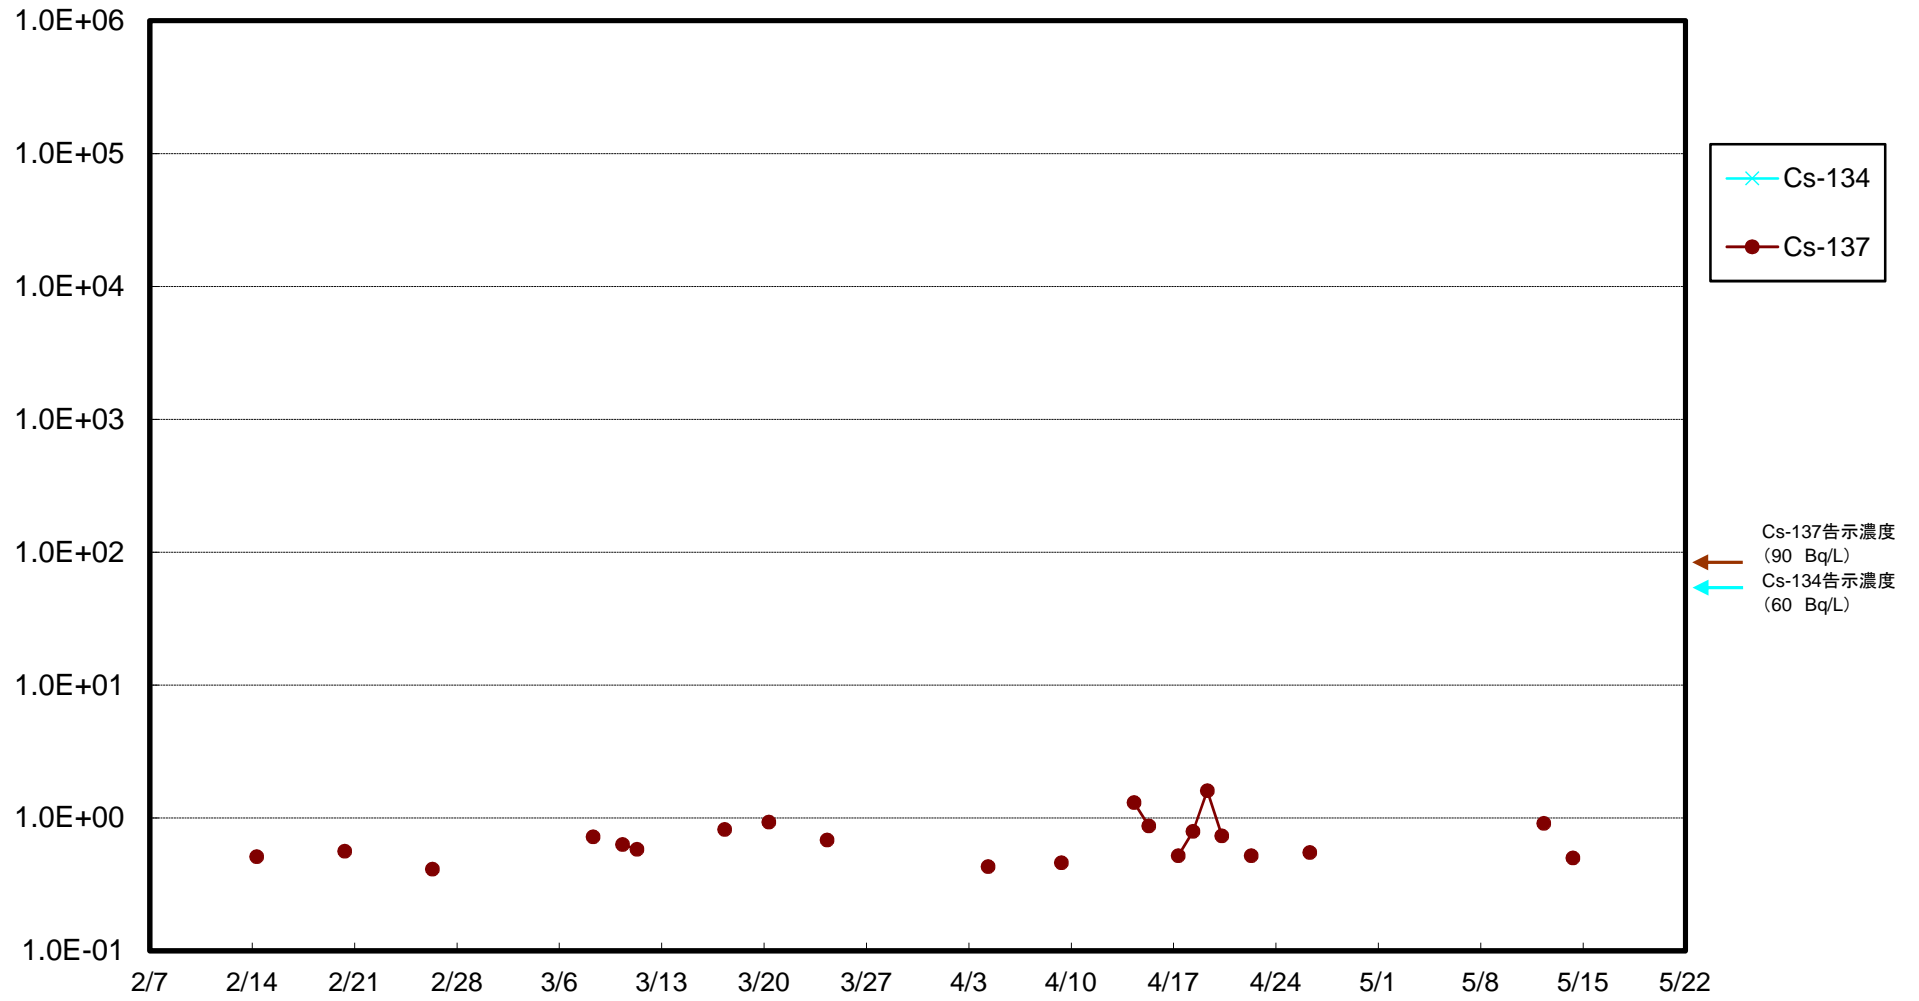

福島第一 物揚場前海水放射能濃度(Bq/L)

福島第一 1~4号機取水口内北側(東波除堤北側)海水放射能濃度(Bq/L)

福島第一 1~4号機取水口内南側(遮水壁前)海水放射能濃度(Bq/L)

福島第一 6号機取水口前海水放射能濃度(Bq/L)

福島第一 港湾口海水放射能濃度 (Bq/L)