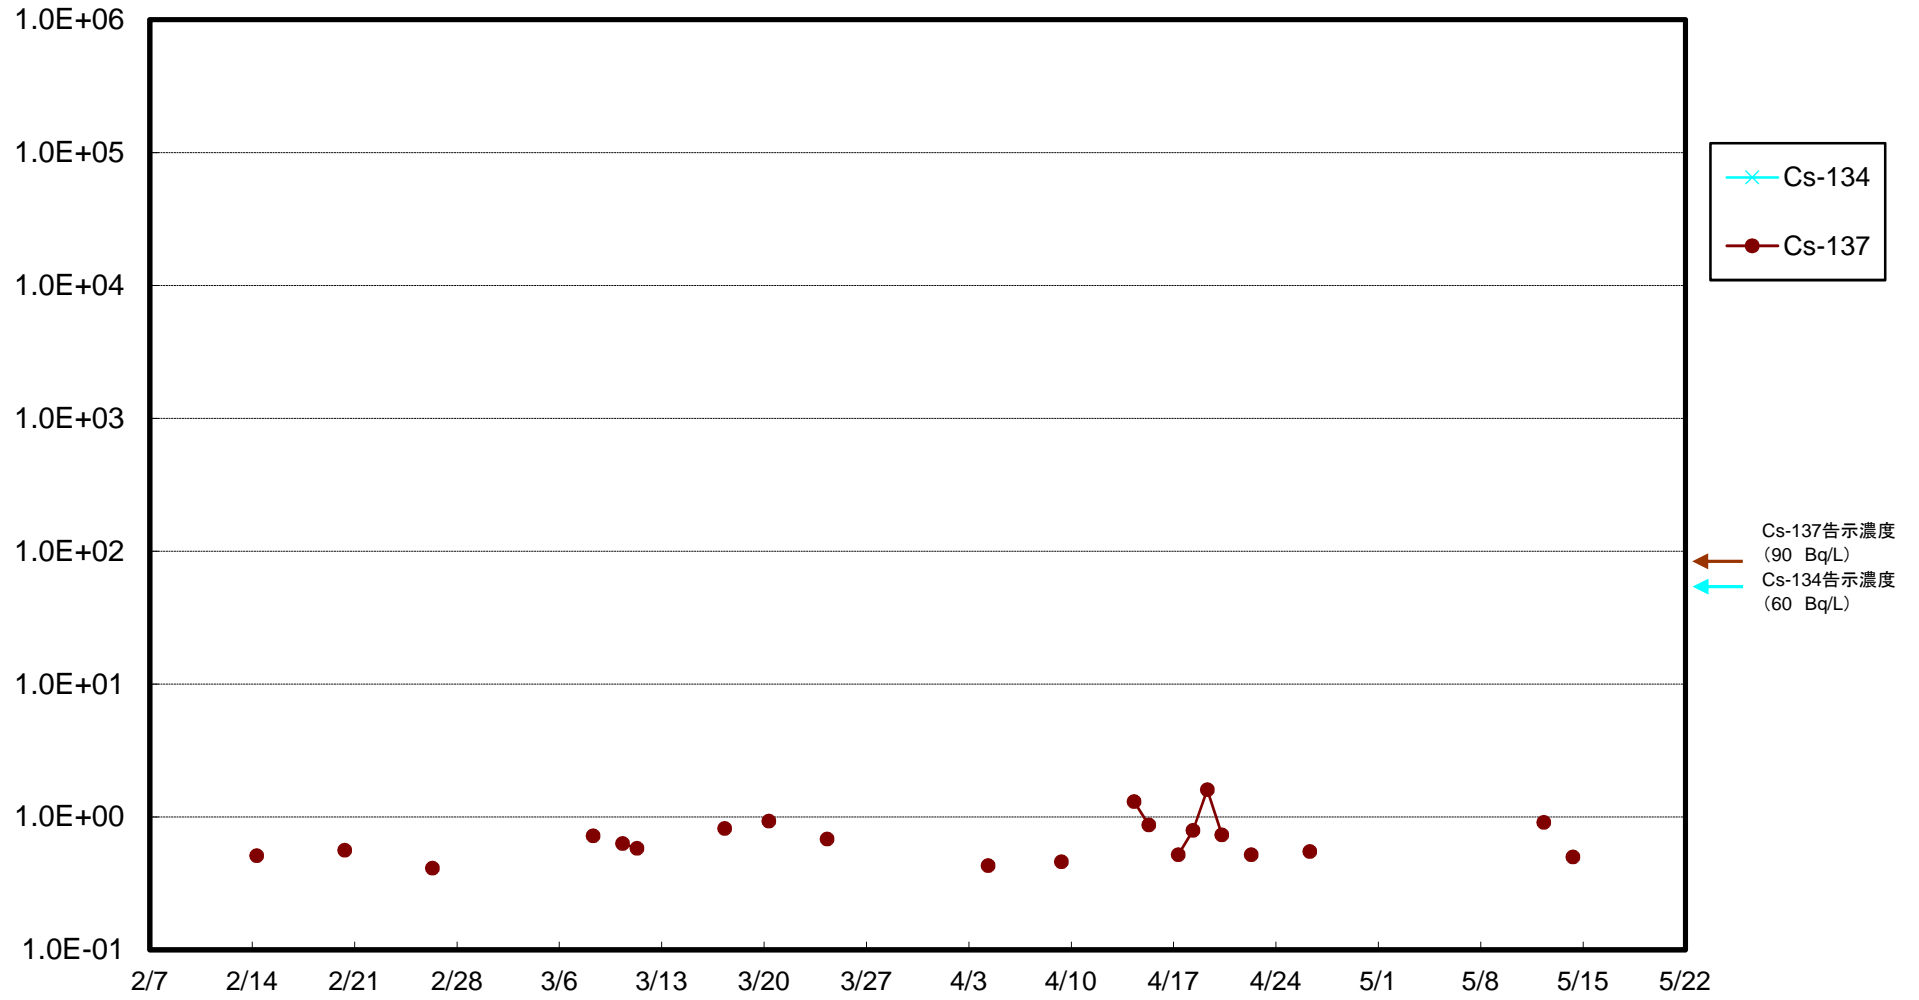

福島第一 物揚場前海水放射能濃度(Bq/L)

福島第一 1~4号機取水口内北側(東波除堤北側)海水放射能濃度(Bq/L)

福島第一 1~4号機取水口内南側(遮水壁前)海水放射能濃度(Bq/L)

福島第一 6号機取水口前海水放射能濃度(Bq/L)

### 福島第一 港湾口海水放射能濃度 (Bq/L)