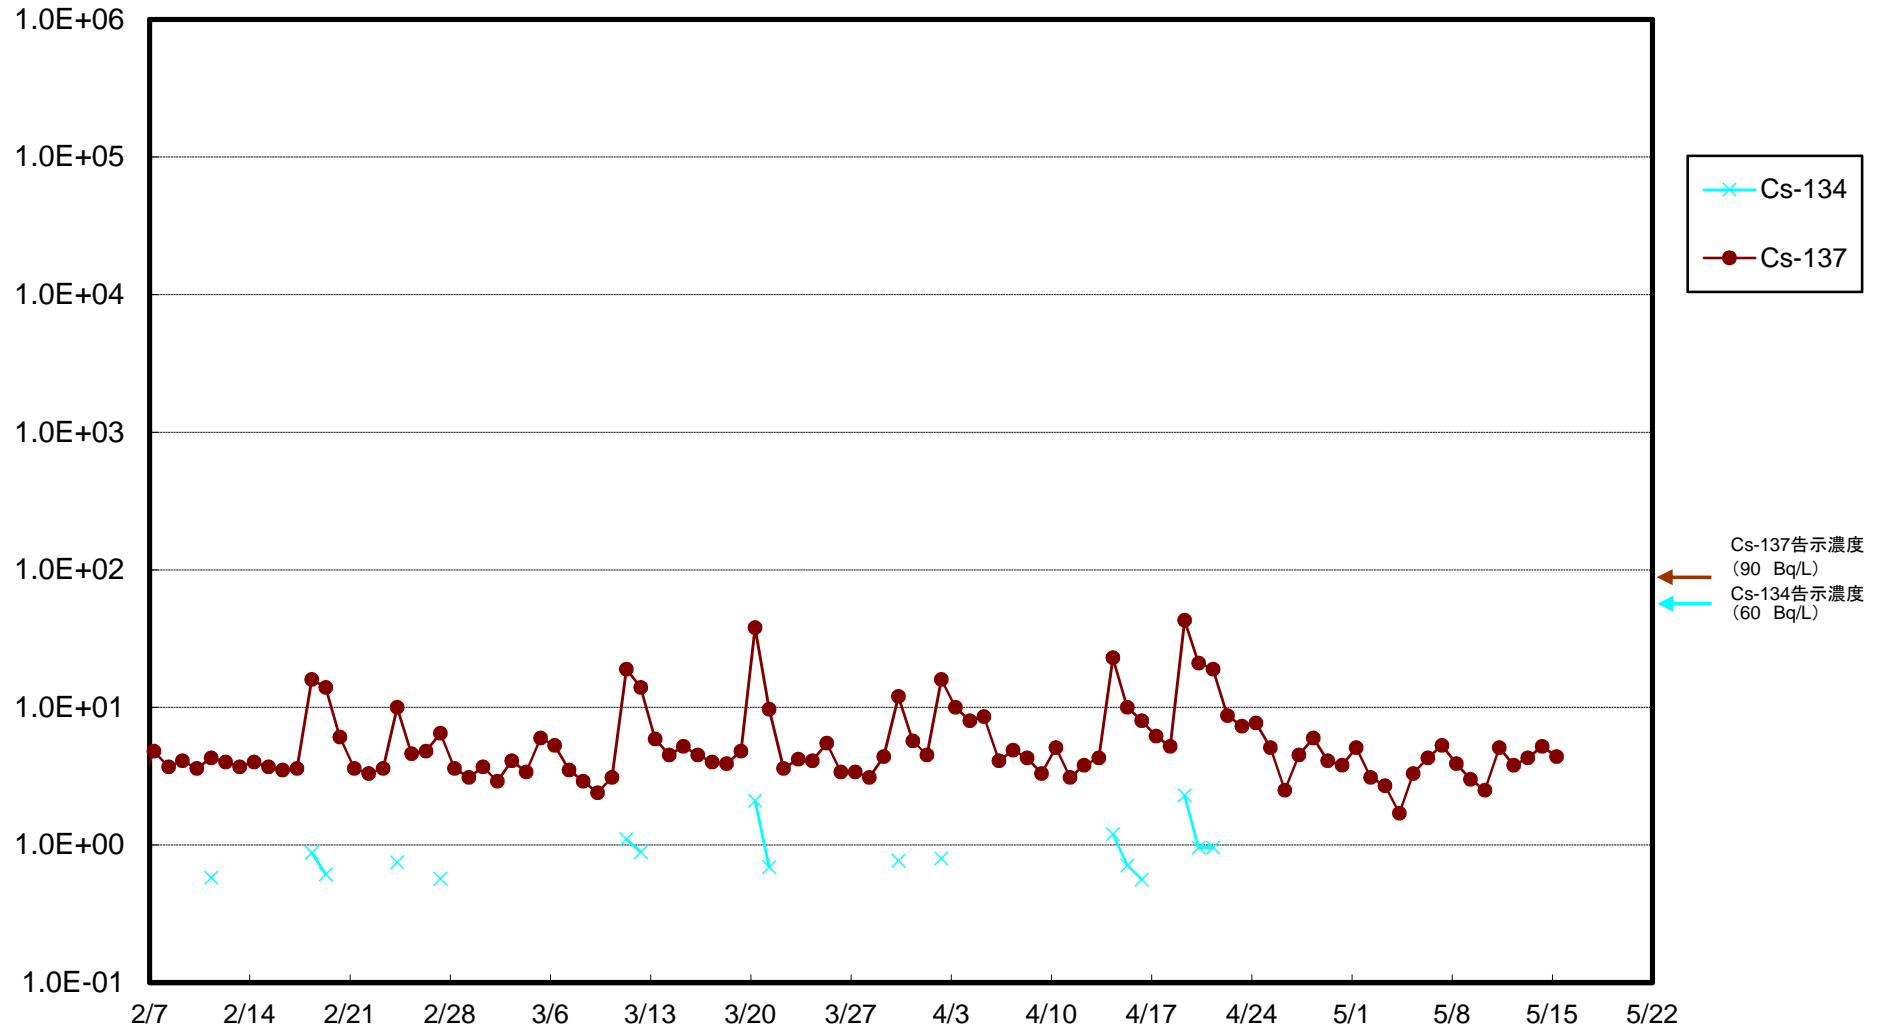

福島第一 物揚場前海水放射能濃度(Bq/L)

福島第一 1~4号機取水口内北側(東波除堤北側)海水放射能濃度(Bq/L)

福島第一 1~4号機取水口内南側(遮水壁前)海水放射能濃度(Bq/L)

福島第一 6号機取水口前海水放射能濃度(Bq/L)

### 福島第一 港湾口海水放射能濃度 (Bq/L)