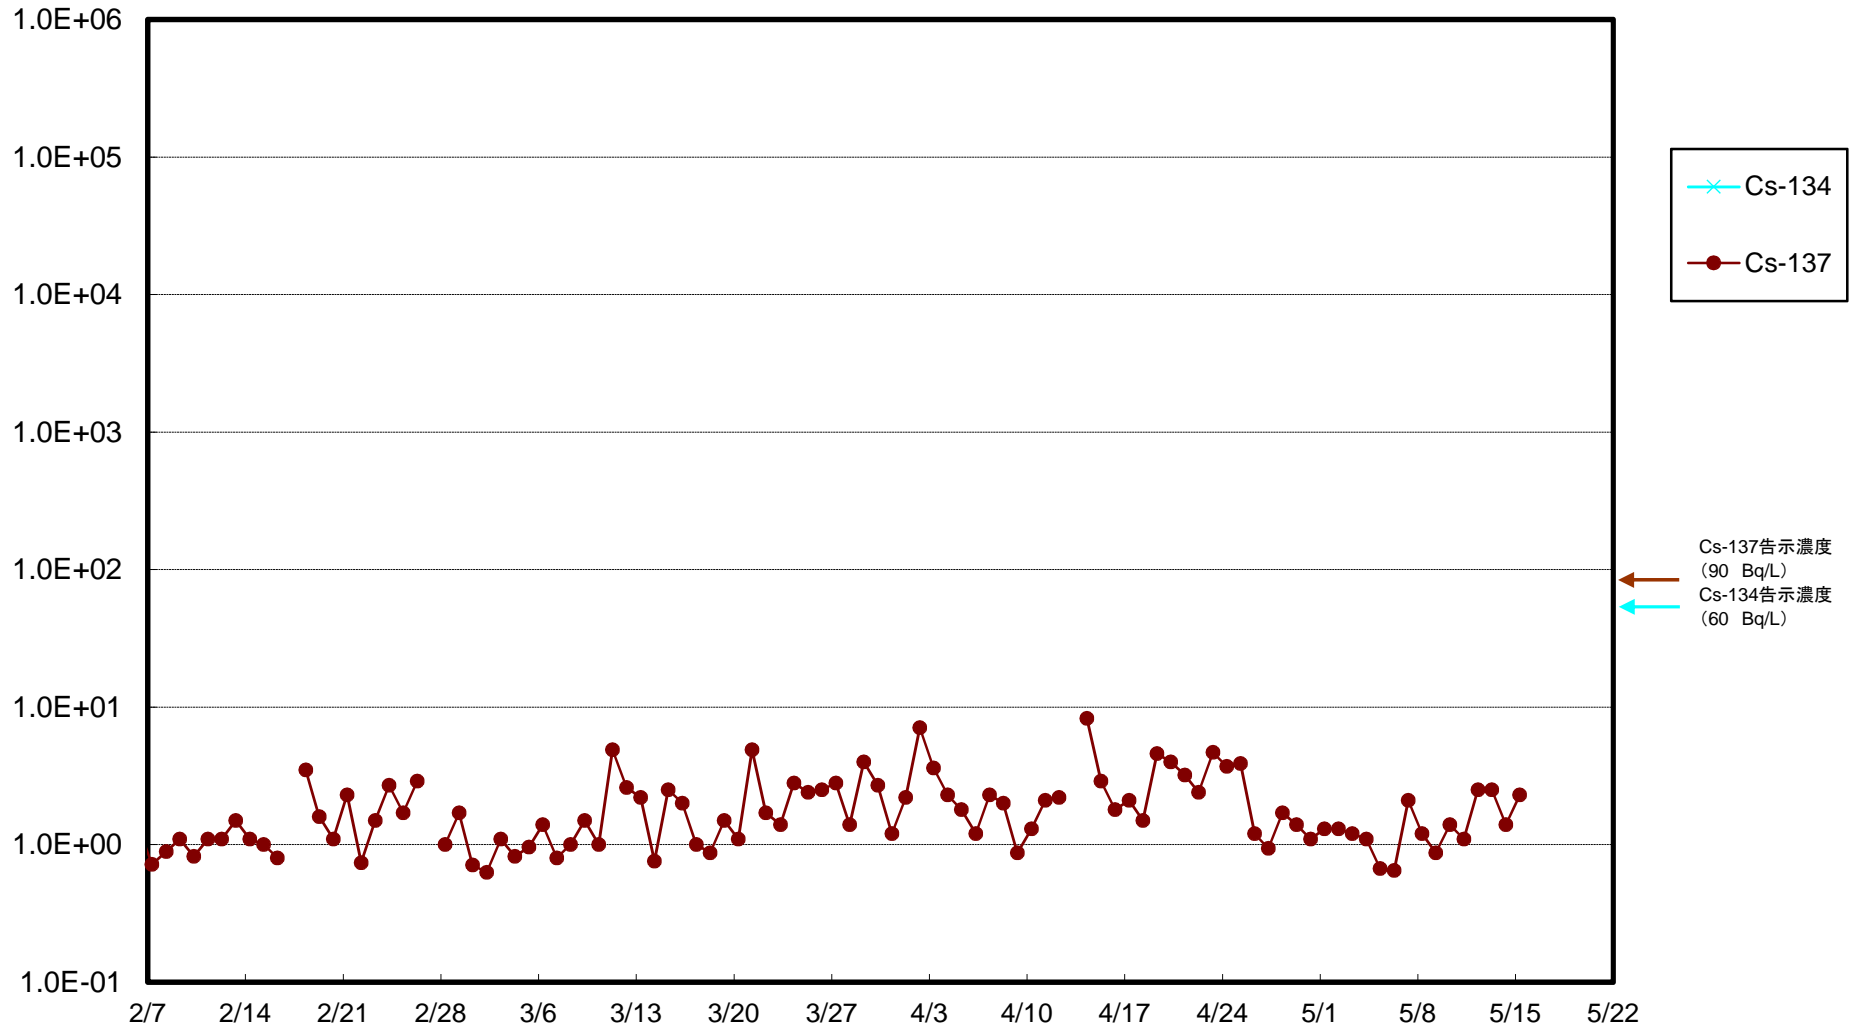

福島第一 物揚場前海水放射能濃度(Bq/L)

福島第一 1~4号機取水口内北側(東波除堤北側)海水放射能濃度(Bq/L)

福島第一 1~4号機取水口内南側(遮水壁前)海水放射能濃度(Bq/L)

福島第一 6号機取水口前海水放射能濃度(Bq/L)

### 福島第一 港湾口海水放射能濃度 (Bq/L)