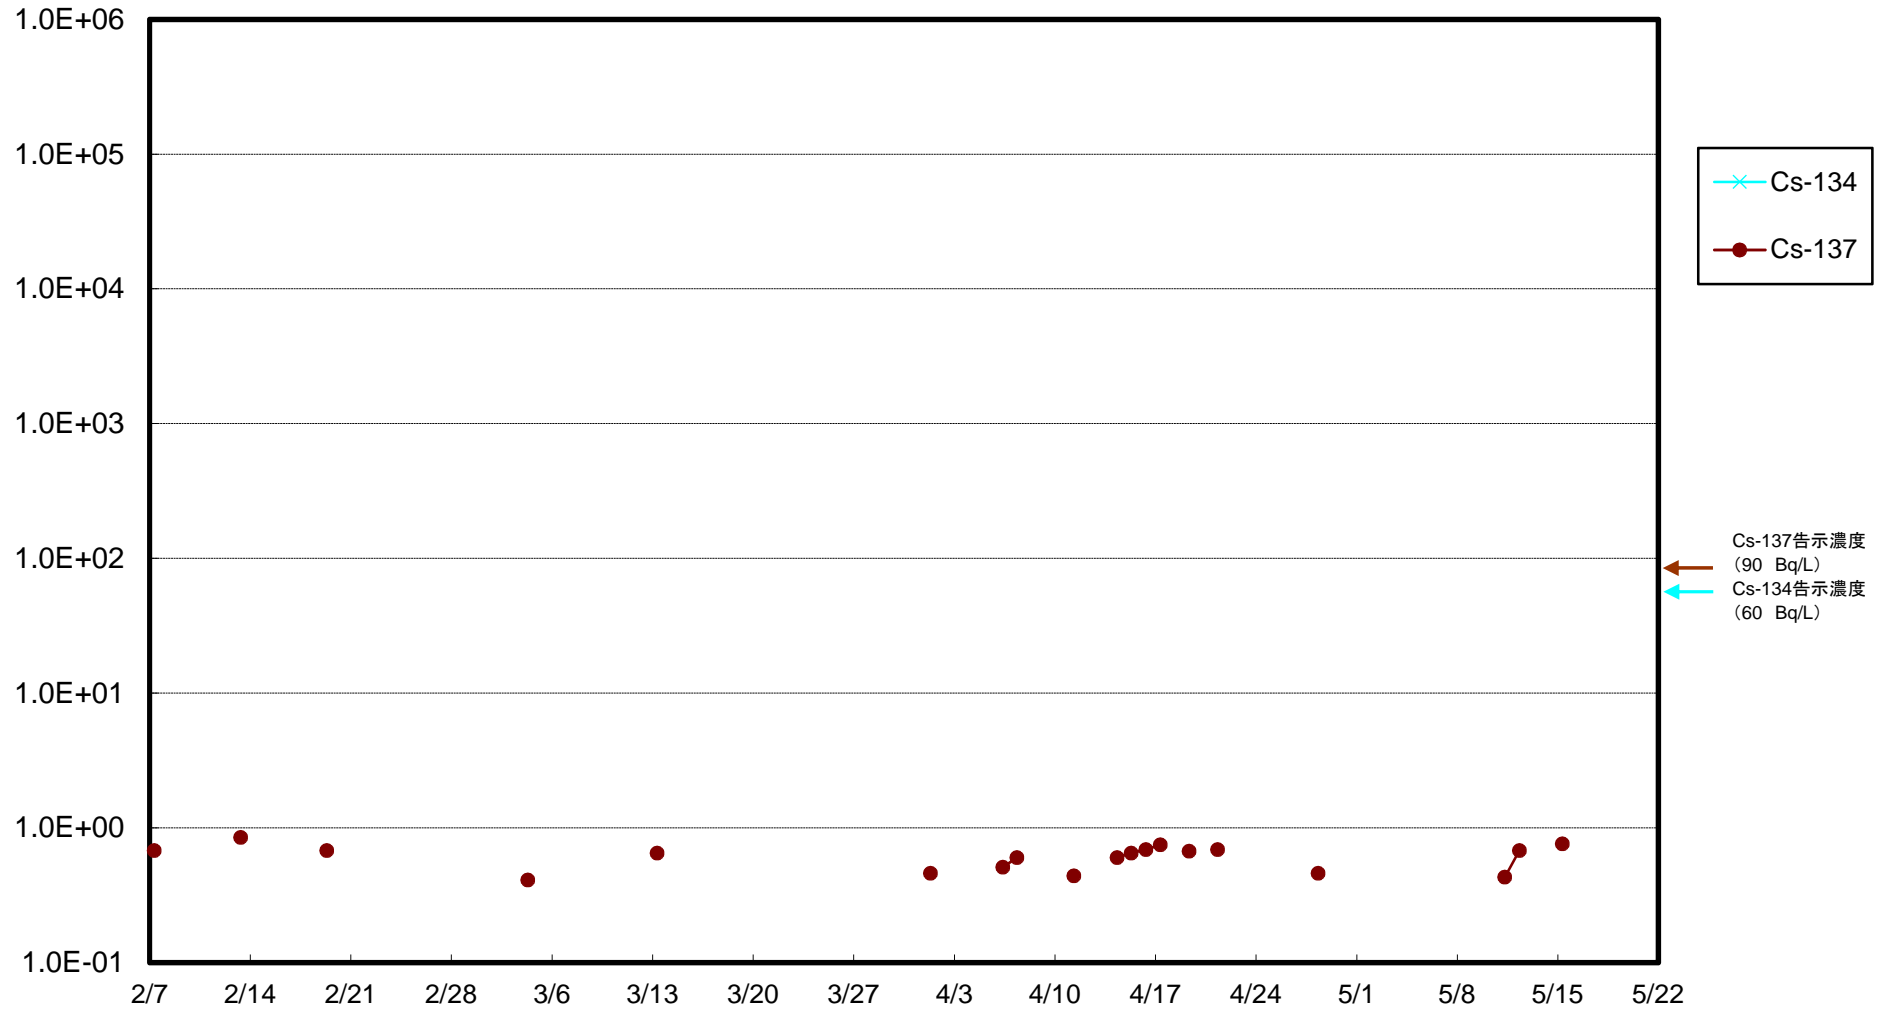

福島第一 物揚場前海水放射能濃度(Bq/L)

福島第一 1~4号機取水口内北側(東波除堤北側)海水放射能濃度(Bq/L)

福島第一 1~4号機取水口内南側(遮水壁前)海水放射能濃度(Bq/L)

福島第一 6号機取水口前海水放射能濃度(Bq/L)

### 福島第一 港湾口海水放射能濃度 (Bq/L)