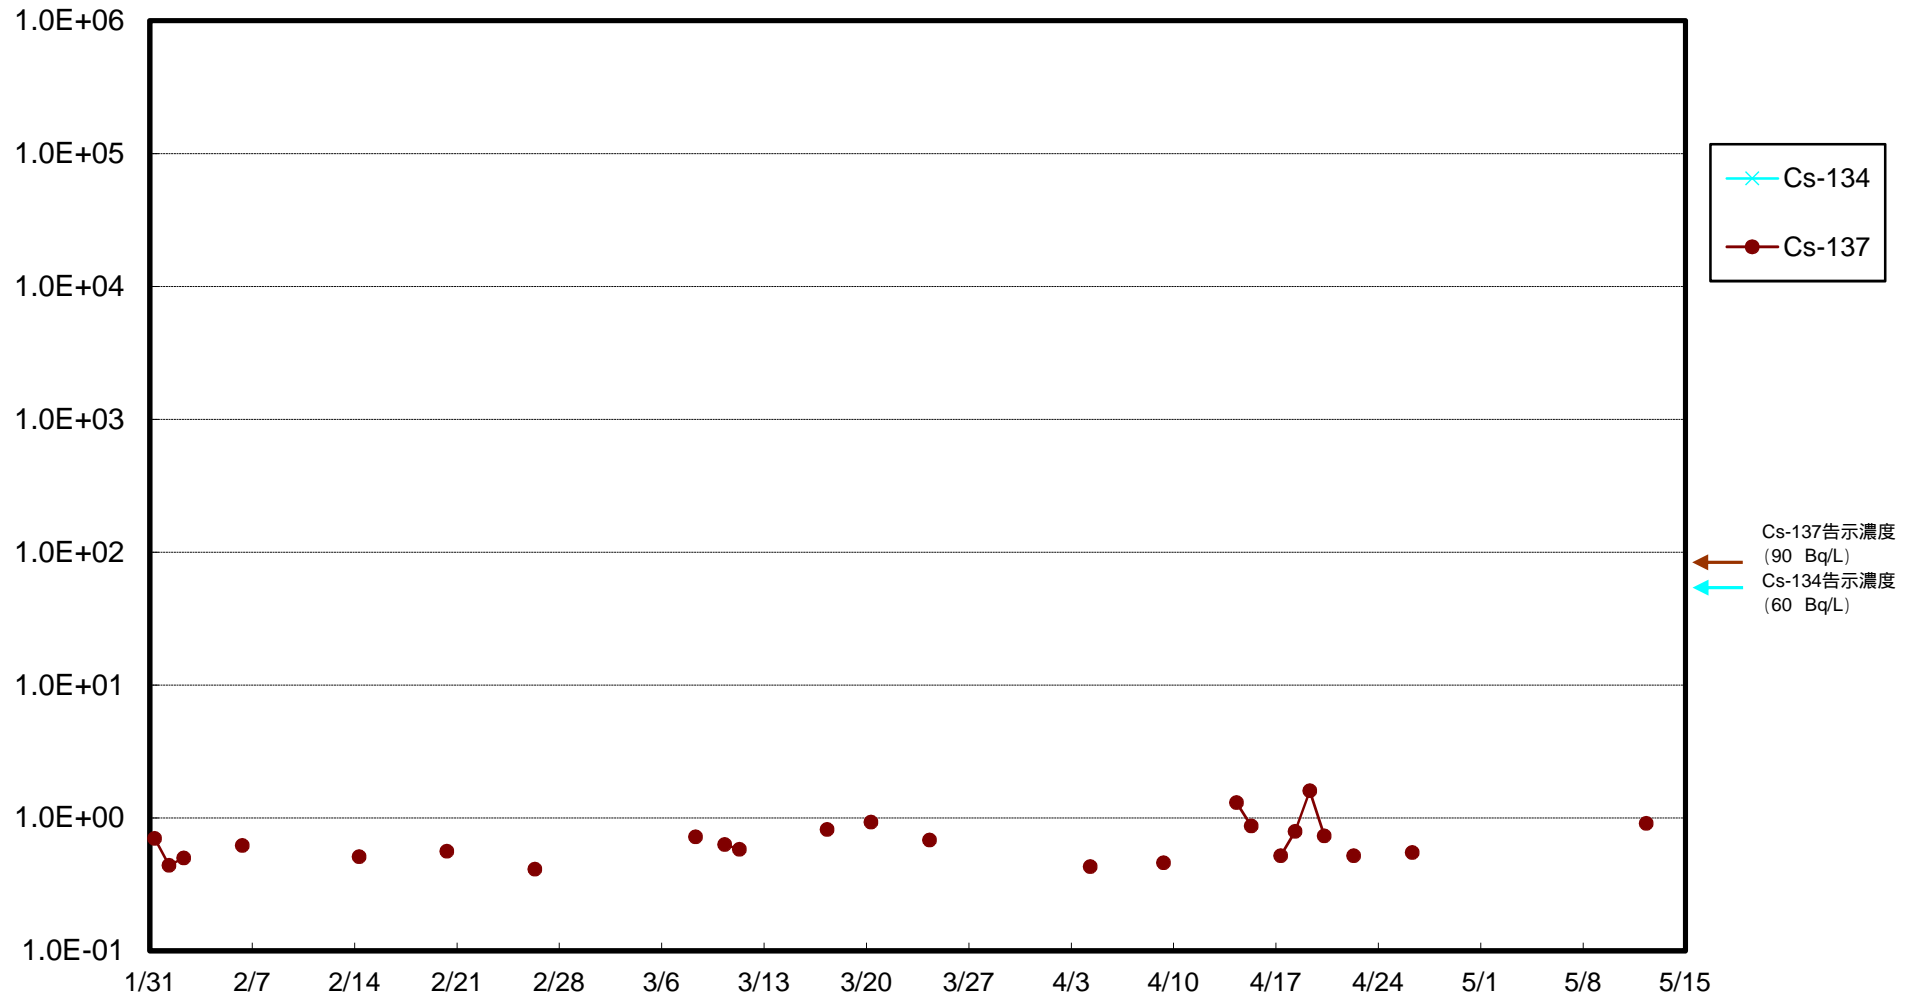

福島第一 物揚場前海水放射能濃度 (Bq / L)

福島第一 1~4号機取水口内北側(東波除堤北側)海水放射能濃度 (Bq / L)

福島第一 1~4号機取水口内南側(遮水壁前)海水放射能濃度 (Bq / L)

福島第一 6号機取水口前海水放射能濃度 (Bq / L)

福島第一 港湾口海水放射能濃度 (Bq / L)