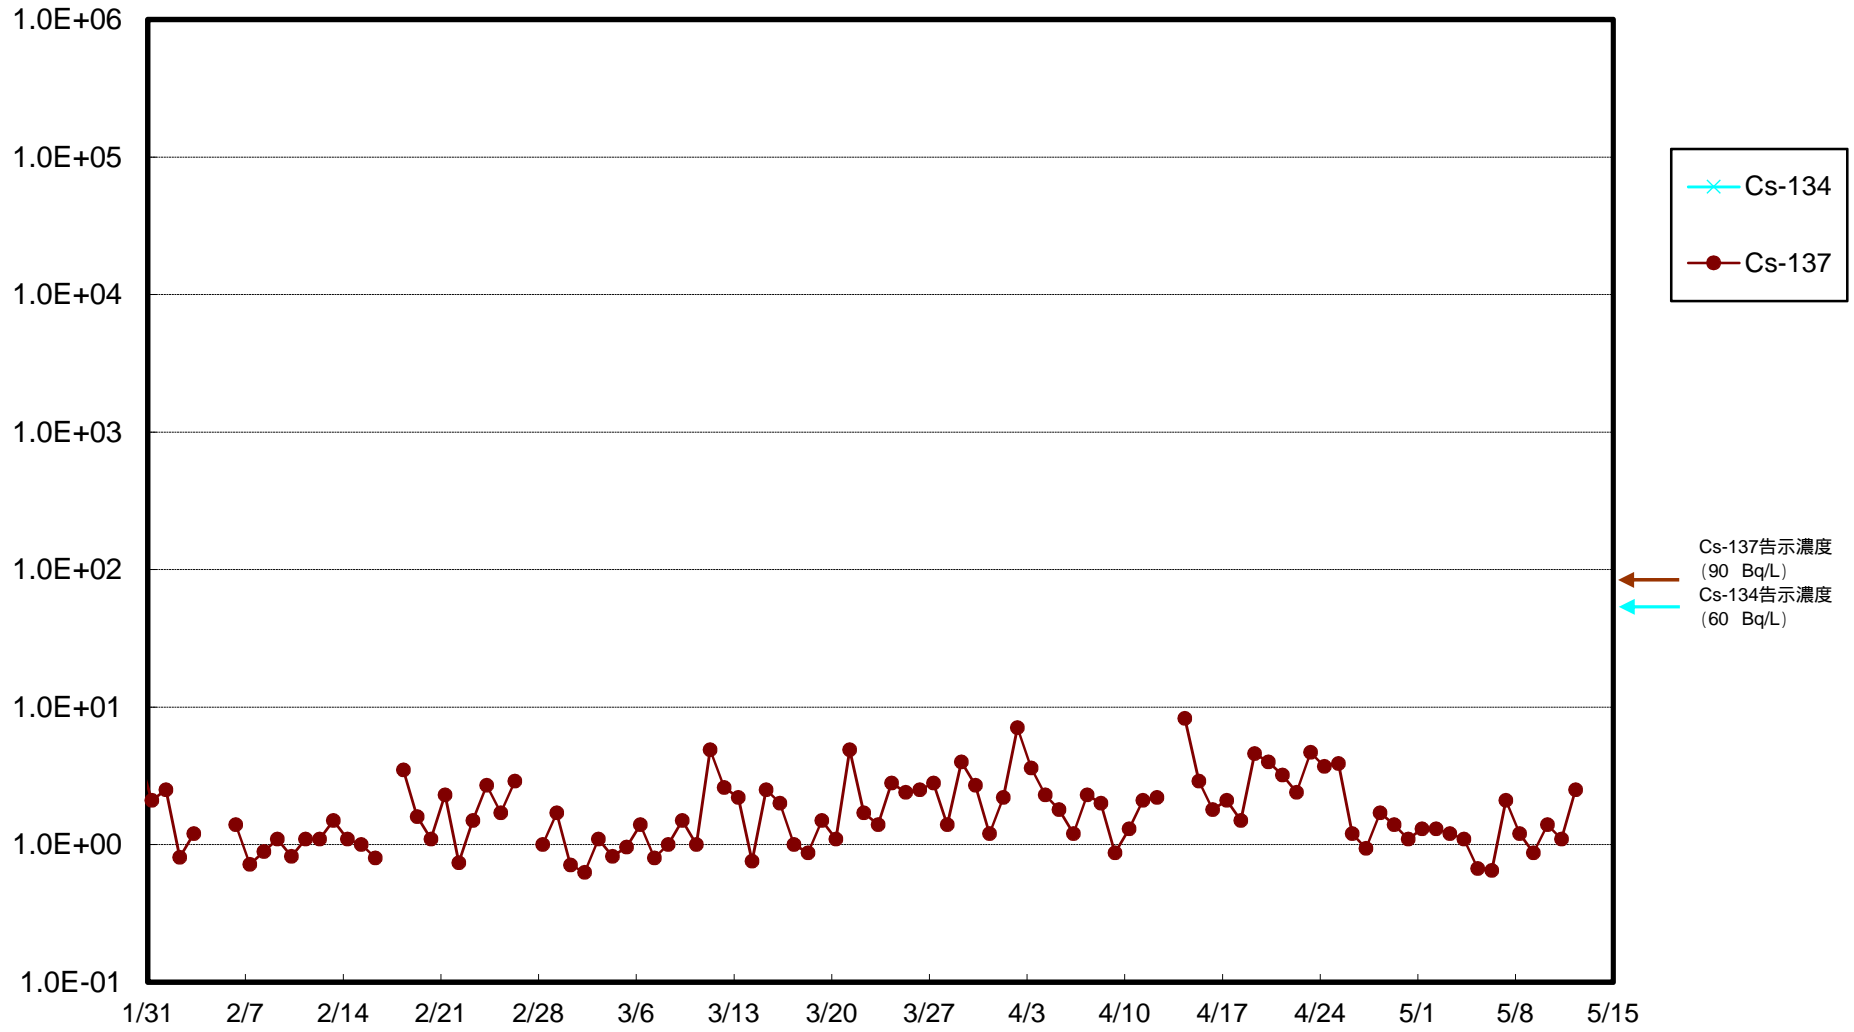

福島第一 物揚場前海水放射能濃度 (Bq / L)

福島第一 1~4号機取水口内北側(東波除堤北側)海水放射能濃度 (Bq / L)

福島第一 1~4号機取水口内南側(遮水壁前)海水放射能濃度 (Bq / L)

福島第一 6号機取水口前海水放射能濃度 (Bq / L)

福島第一 港湾口海水放射能濃度 (Bq / L)