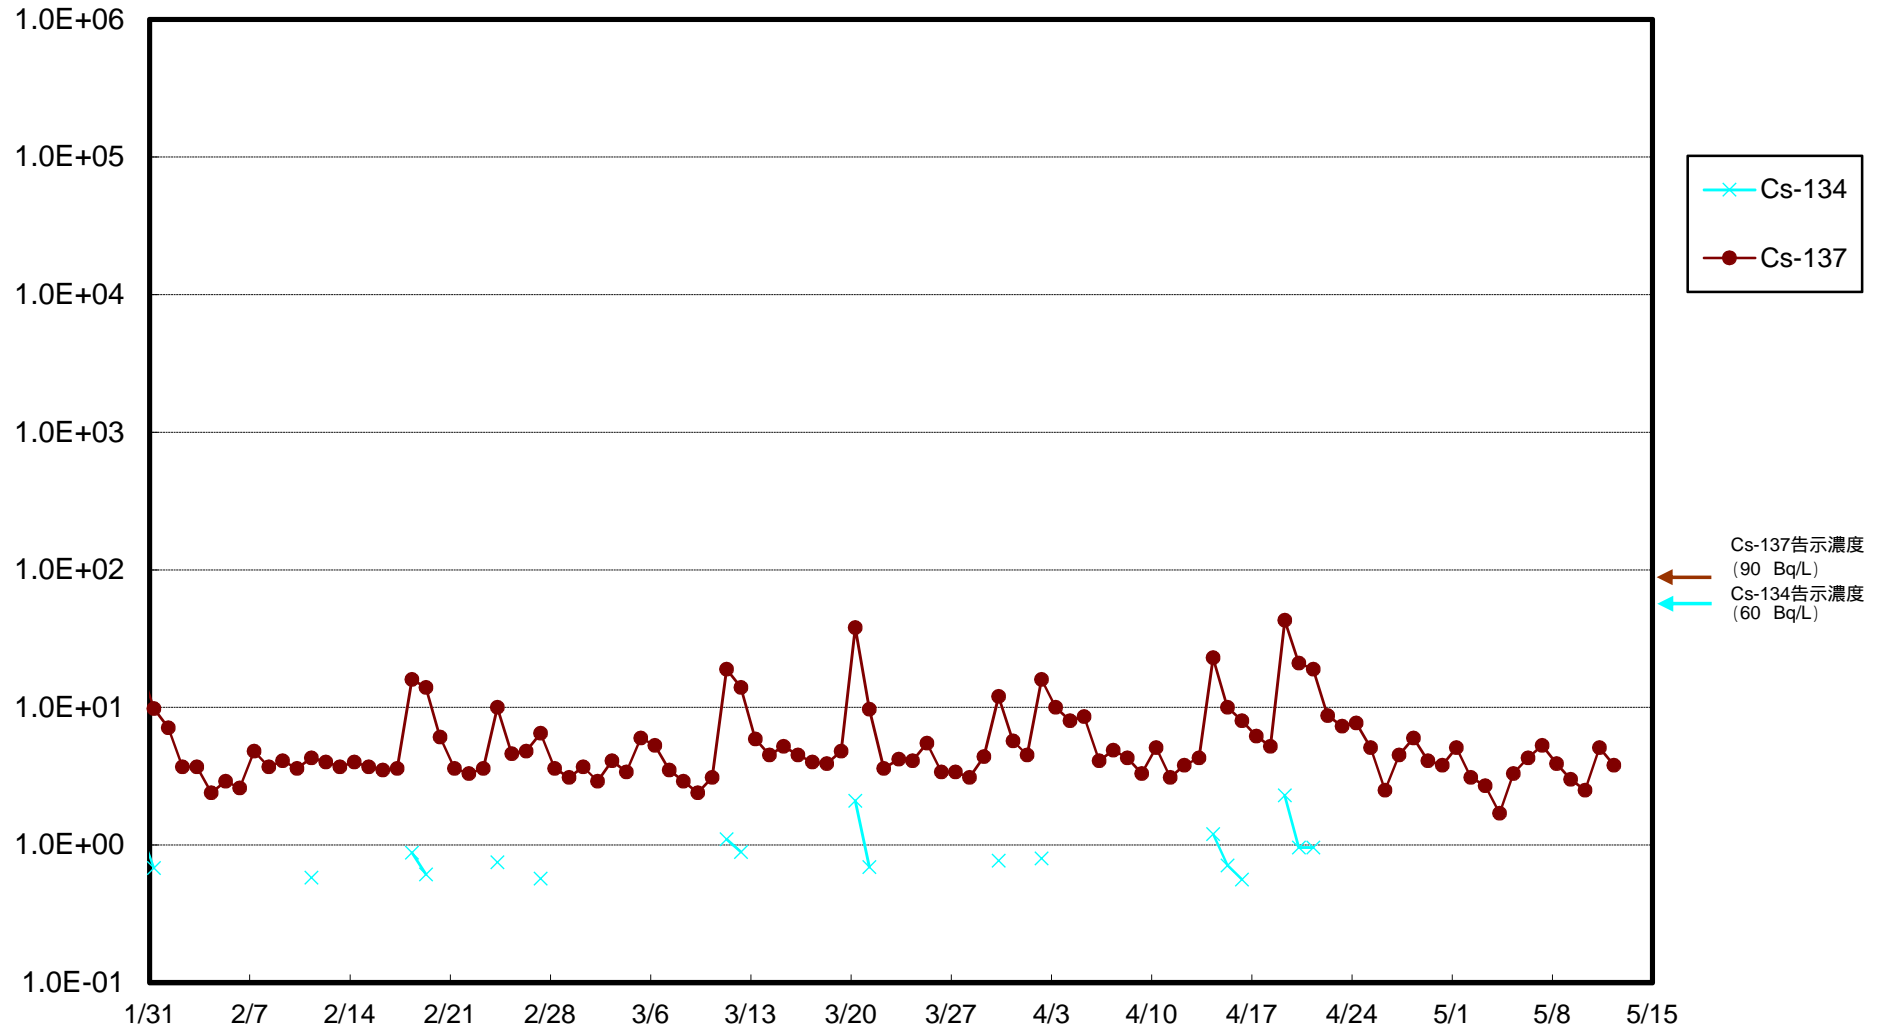

福島第一 物揚場前海水放射能濃度 (Bq / L)

福島第一 1~4号機取水口内北側(東波除堤北側)海水放射能濃度 (Bq / L)

福島第一 1~4号機取水口内南側(遮水壁前)海水放射能濃度 (Bq / L)

福島第一 6号機取水口前海水放射能濃度 (Bq / L)

福島第一 港湾口海水放射能濃度 (Bq / L)