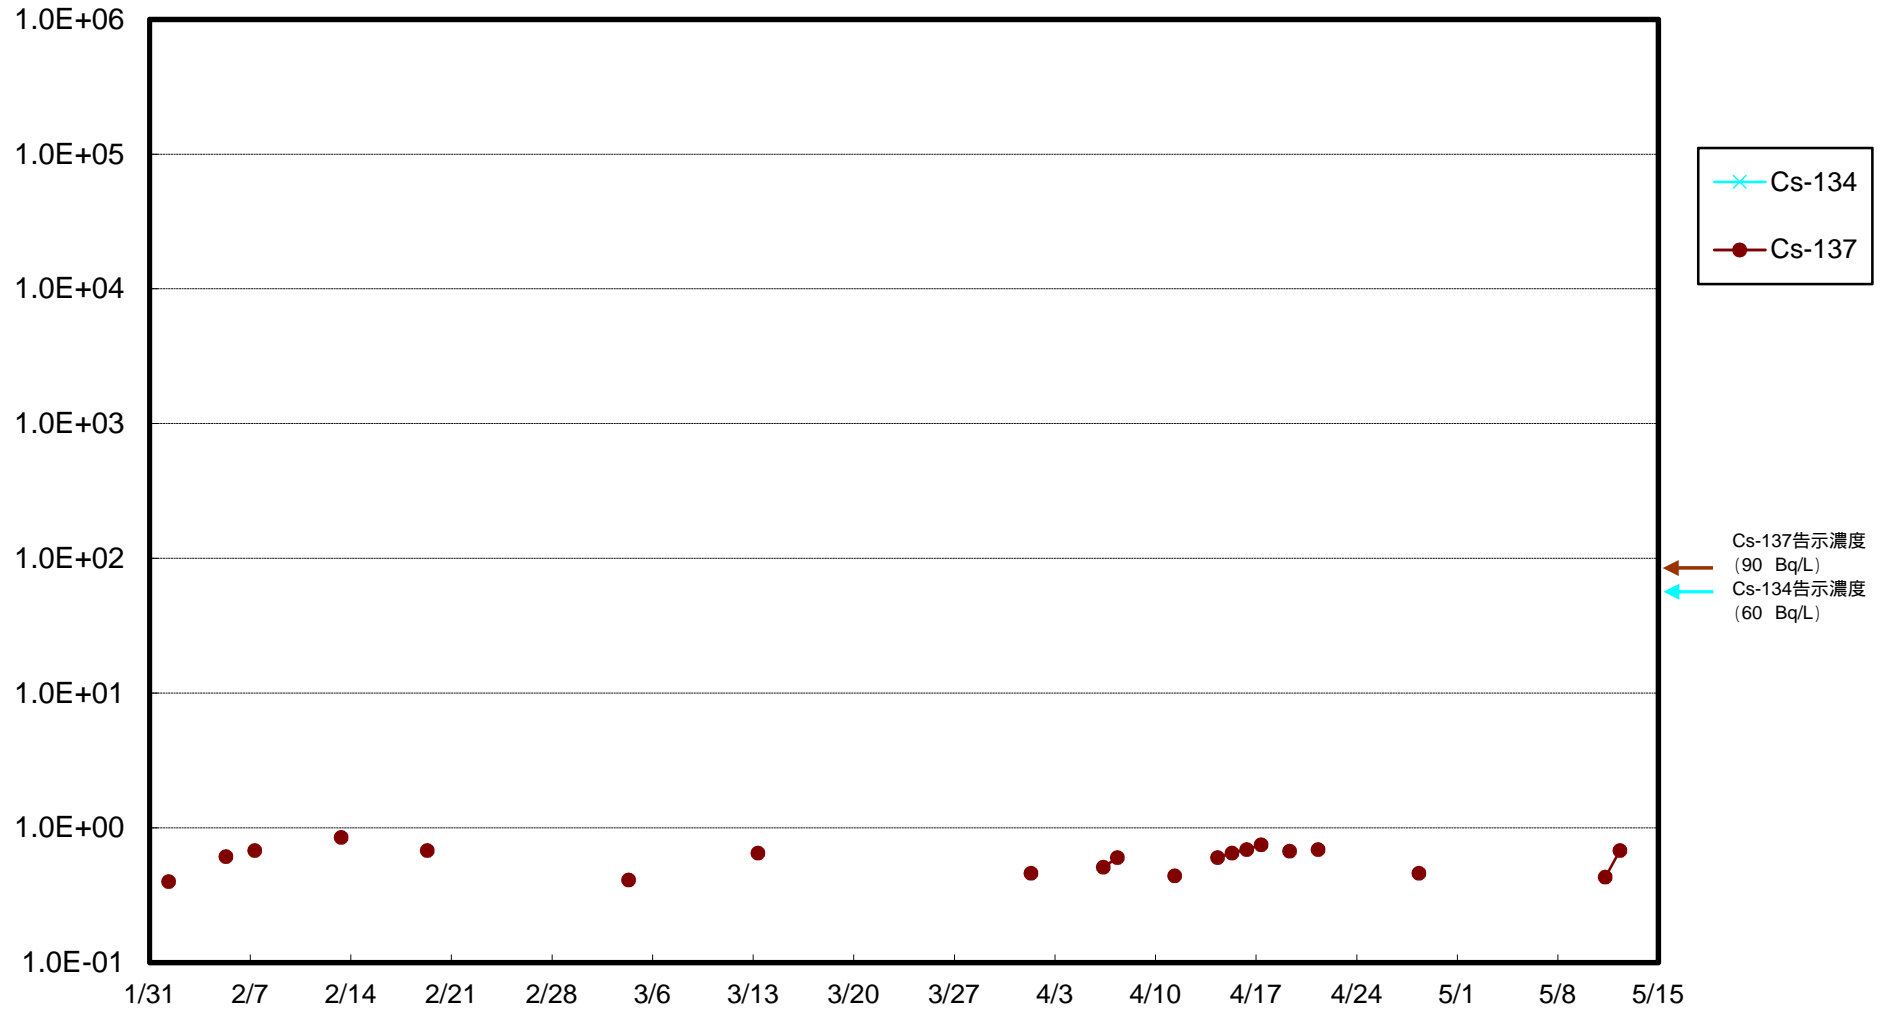

福島第一 物揚場前海水放射能濃度 (Bq / L)

福島第一 1~4号機取水口内北側(東波除堤北側)海水放射能濃度 (Bq / L)

福島第一 1~4号機取水口内南側(遮水壁前)海水放射能濃度 (Bq / L)

福島第一 6号機取水口前海水放射能濃度 (Bq / L)

福島第一 港湾口海水放射能濃度 (Bq / L)