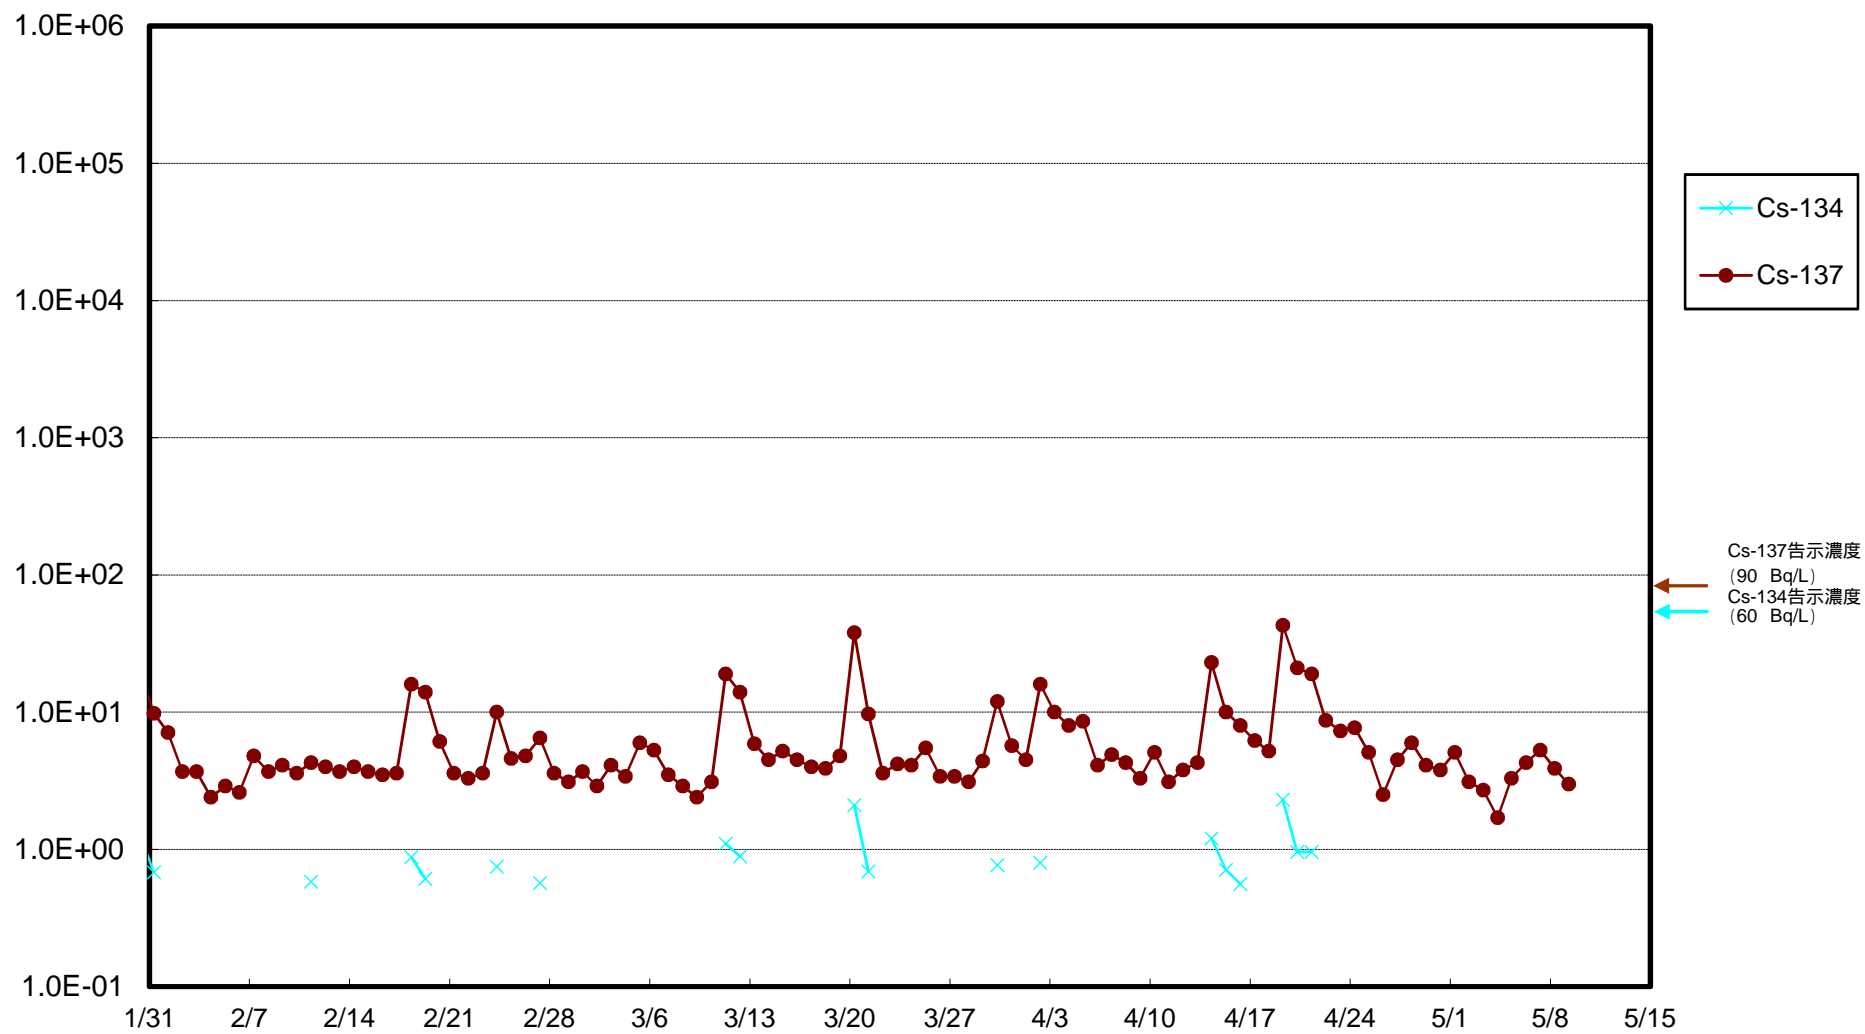

福島第一 物揚場前海水放射能濃度 (Bq / L)

福島第一 1~4号機取水口内北側(東波除堤北側)海水放射能濃度 (Bq / L)

福島第一 1~4号機取水口内南側(遮水壁前)海水放射能濃度 (Bq / L)

福島第一 6号機取水口前海水放射能濃度 (Bq / L)

福島第一 港湾口海水放射能濃度 (Bq / L)