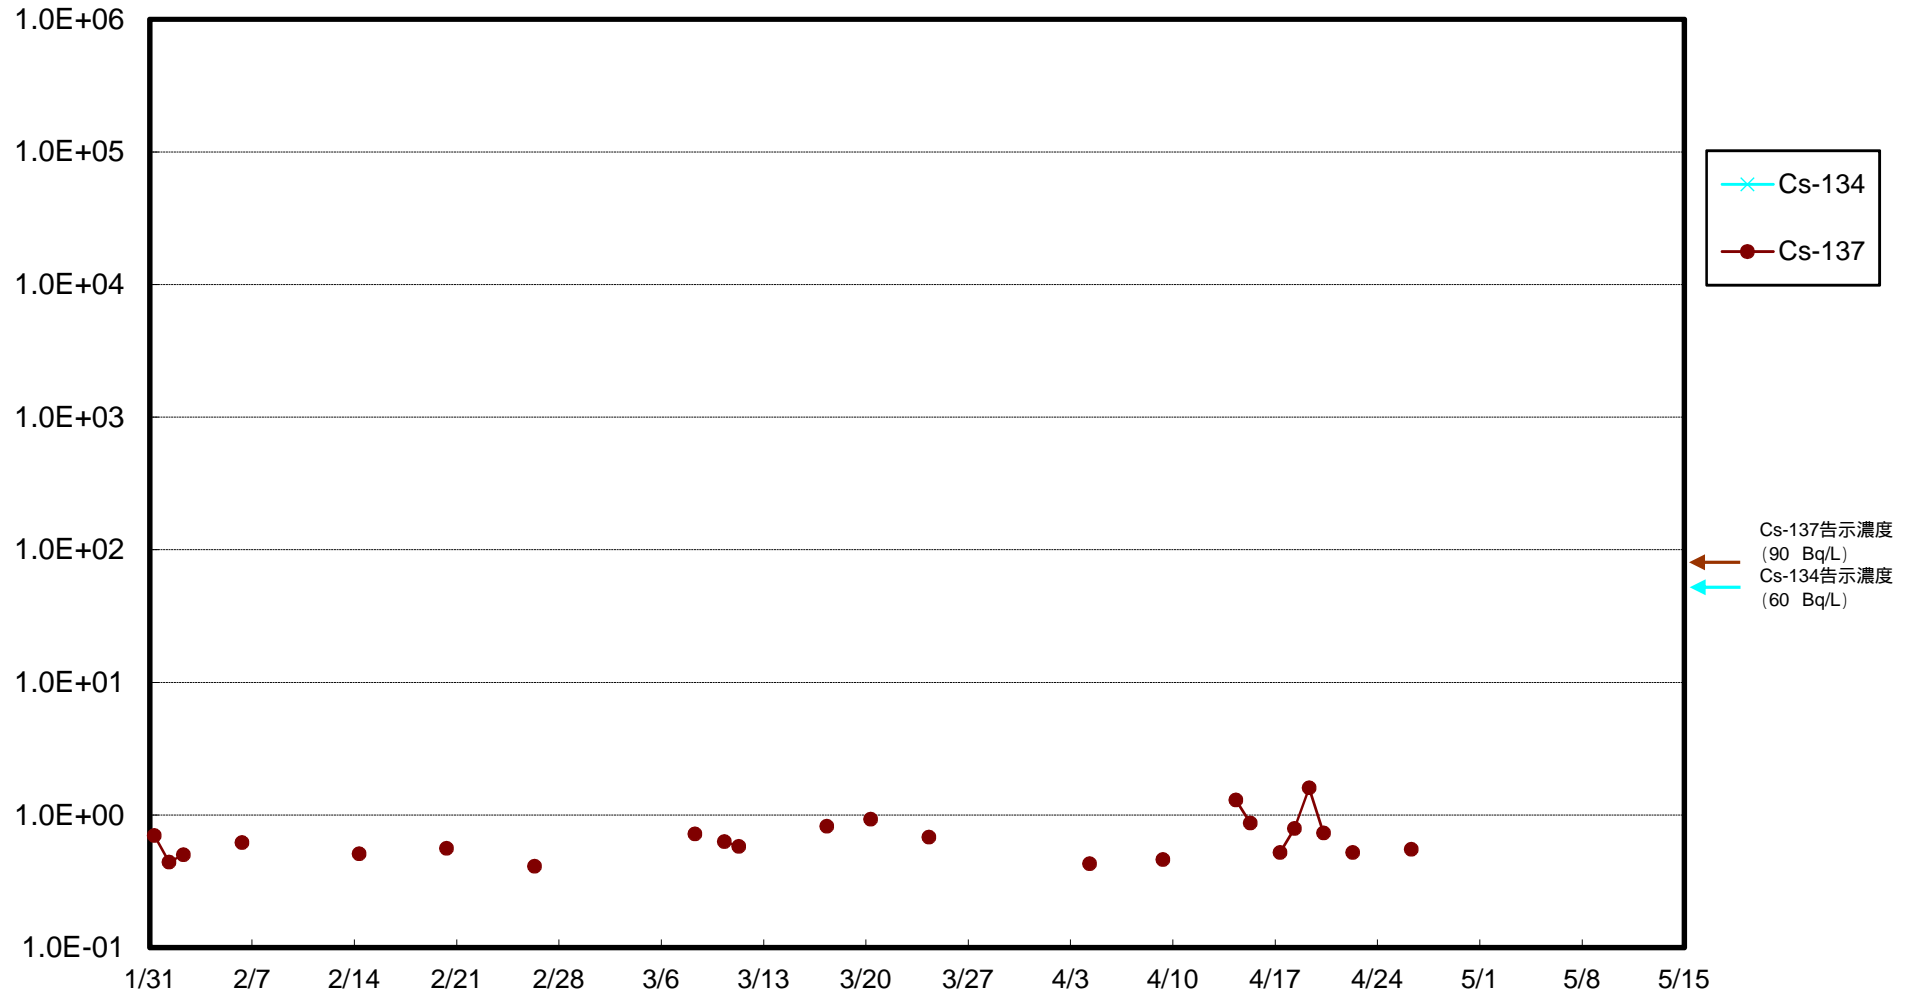

福島第一 物揚場前海水放射能濃度 (Bq / L)

福島第一 1~4号機取水口内北側(東波除堤北側)海水放射能濃度 (Bq / L)

福島第一 1~4号機取水口内南側(遮水壁前)海水放射能濃度 (Bq / L)

福島第一 6号機取水口前海水放射能濃度 (Bq / L)

福島第一 港湾口海水放射能濃度 (Bq / L)