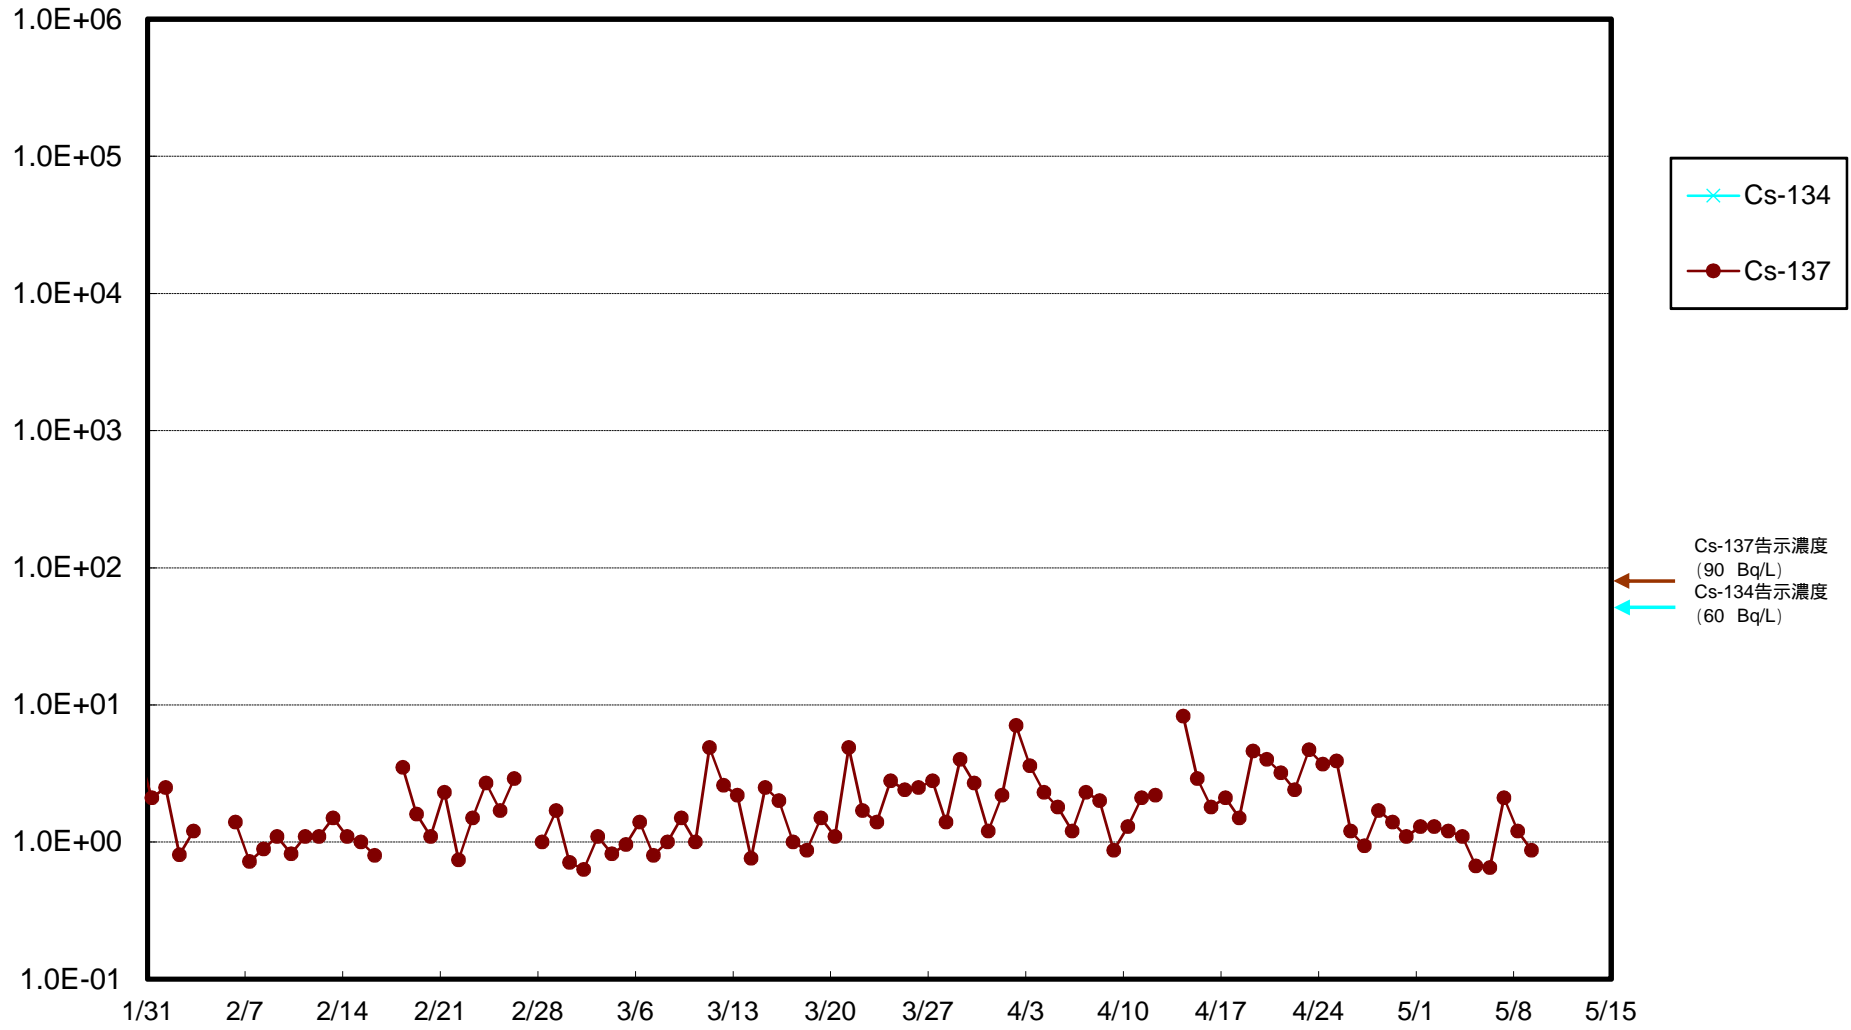

福島第一 物揚場前海水放射能濃度 (Bq / L)

福島第一 1~4号機取水口内北側(東波除堤北側)海水放射能濃度 (Bq / L)

福島第一 1~4号機取水口内南側(遮水壁前)海水放射能濃度 (Bq / L)

福島第一 6号機取水口前海水放射能濃度 (Bq / L)

福島第一 港湾口海水放射能濃度 (Bq / L)