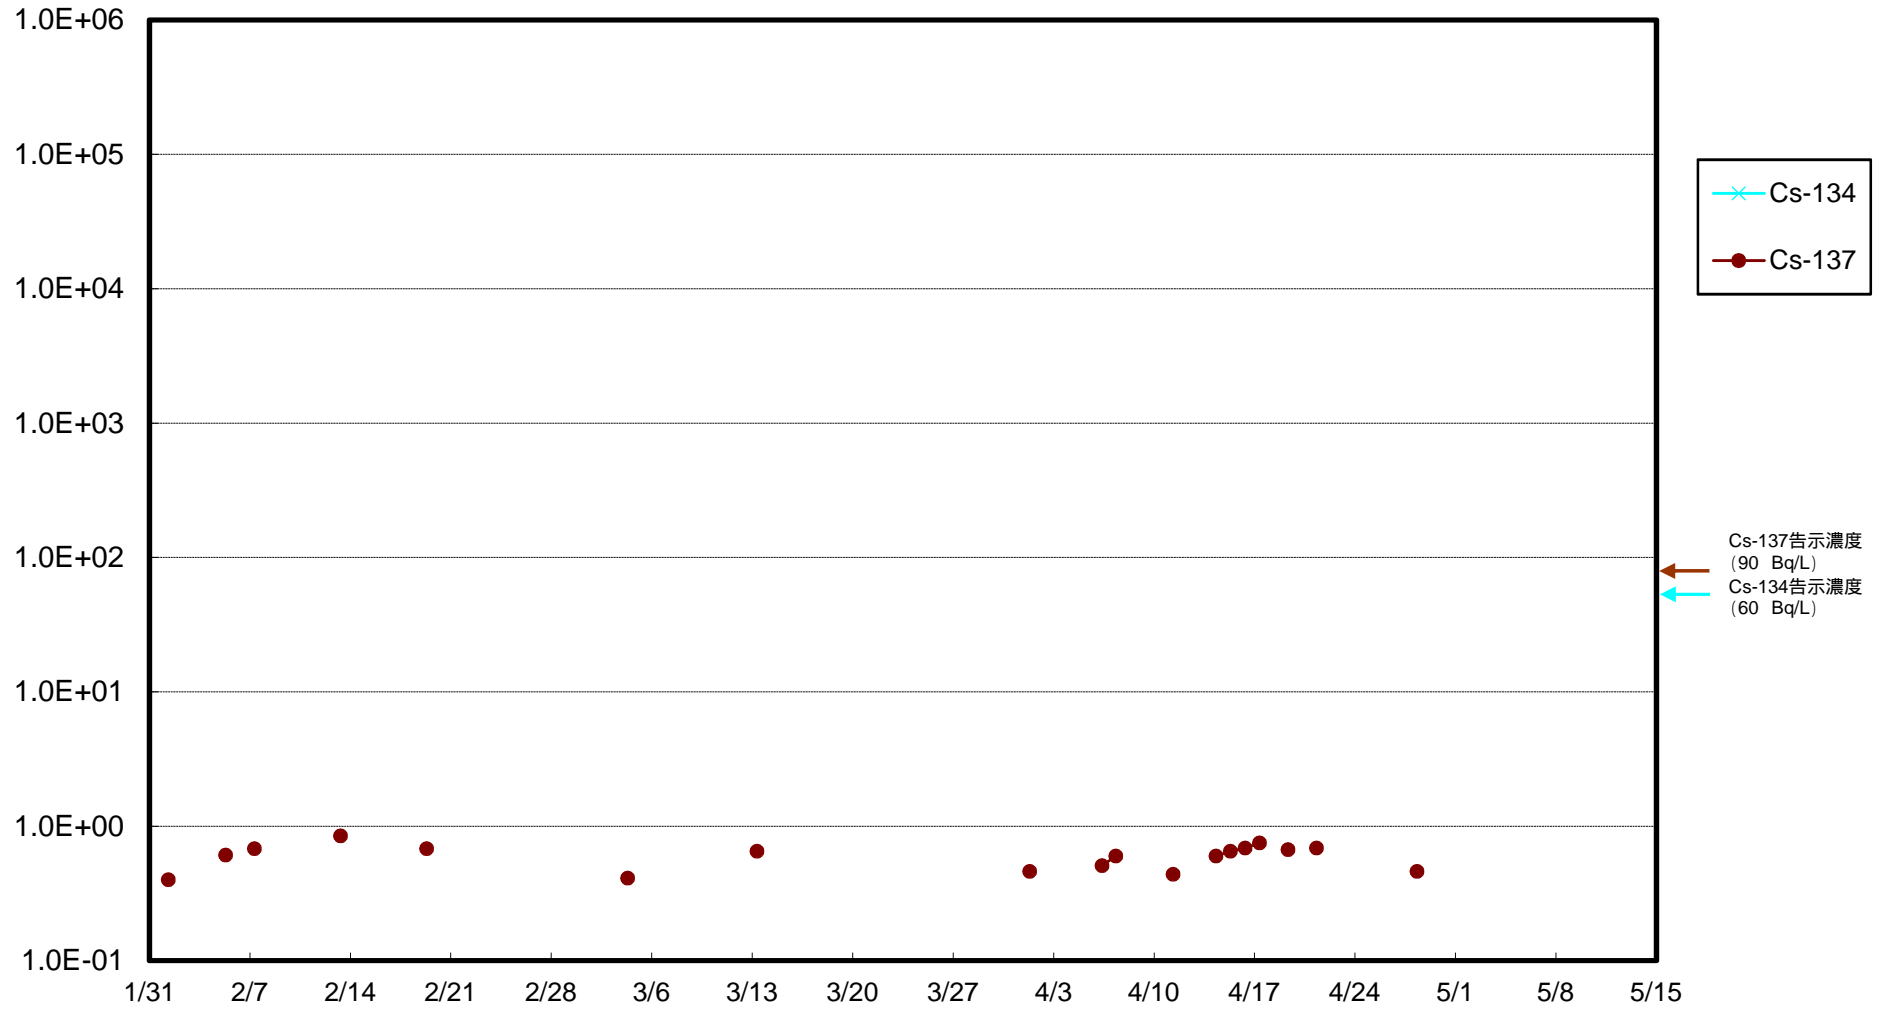

福島第一 物揚場前海水放射能濃度 (Bq / L)

福島第一 1~4号機取水口内北側(東波除堤北側)海水放射能濃度 (Bq / L)

福島第一 1~4号機取水口内南側(遮水壁前)海水放射能濃度 (Bq / L)

福島第一 6号機取水口前海水放射能濃度 (Bq / L)

福島第一 港湾口海水放射能濃度 (Bq / L)