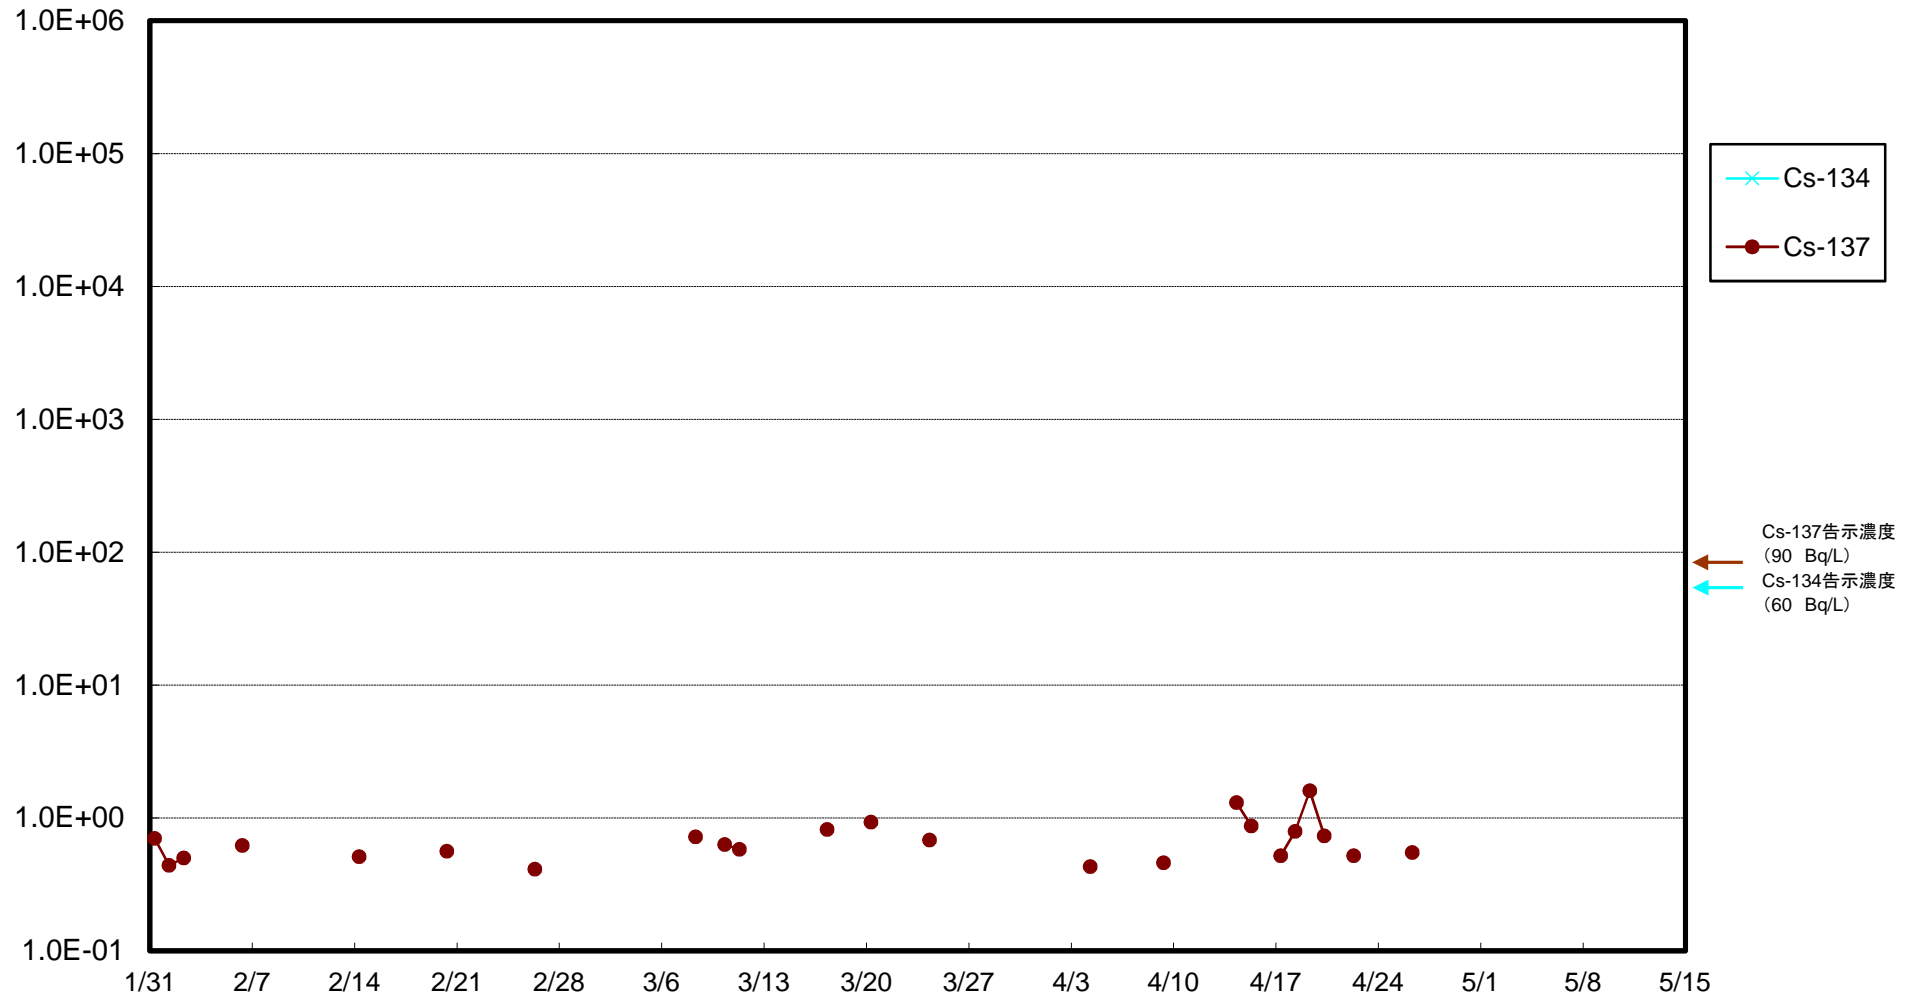

福島第一 物揚場前海水放射能濃度(Bq/L)

福島第一 1~4号機取水口内北側(東波除堤北側)海水放射能濃度(Bq/L)

福島第一 1~4号機取水口内南側(遮水壁前)海水放射能濃度(Bq/L)

福島第一 6号機取水口前海水放射能濃度(Bq/L)

福島第一 港湾口海水放射能濃度 (Bq/L)