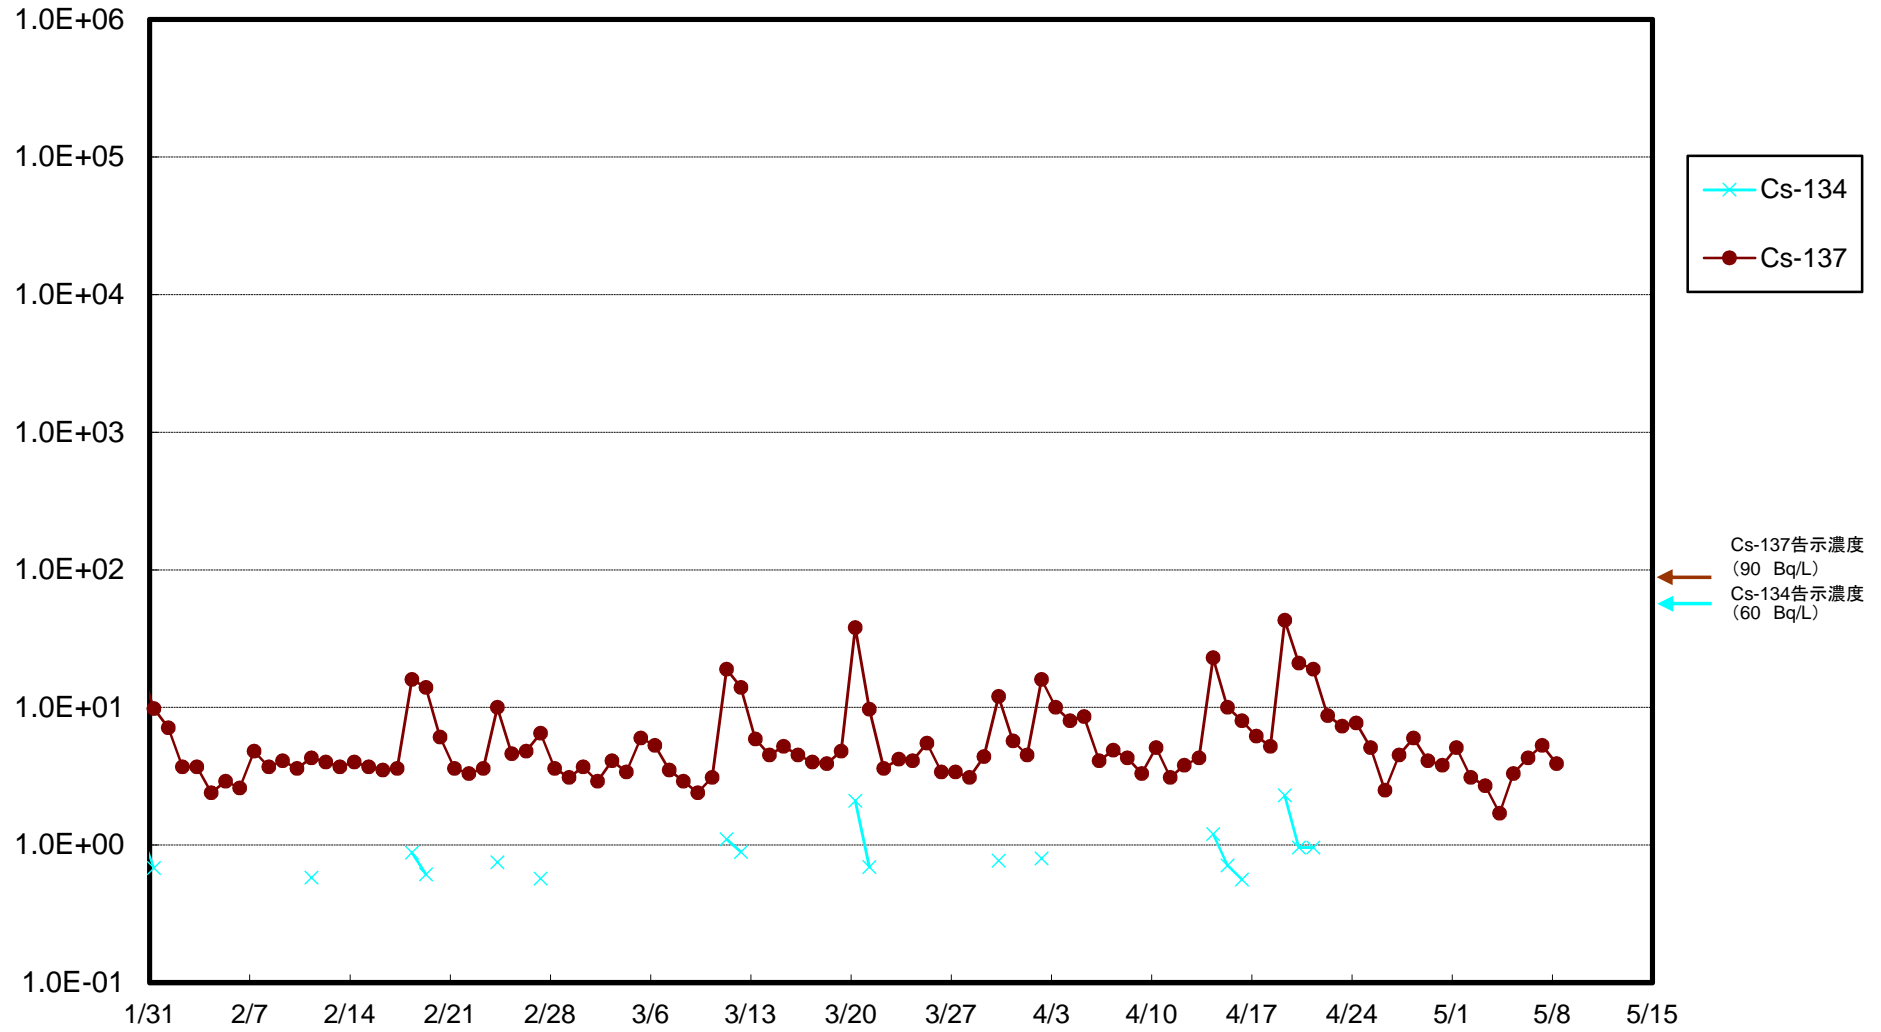

福島第一 物揚場前海水放射能濃度(Bq/L)

福島第一 1~4号機取水口内北側(東波除堤北側)海水放射能濃度(Bq/L)

福島第一 1~4号機取水口内南側(遮水壁前)海水放射能濃度(Bq/L)

福島第一 6号機取水口前海水放射能濃度(Bq/L)

福島第一 港湾口海水放射能濃度 (Bq/L)