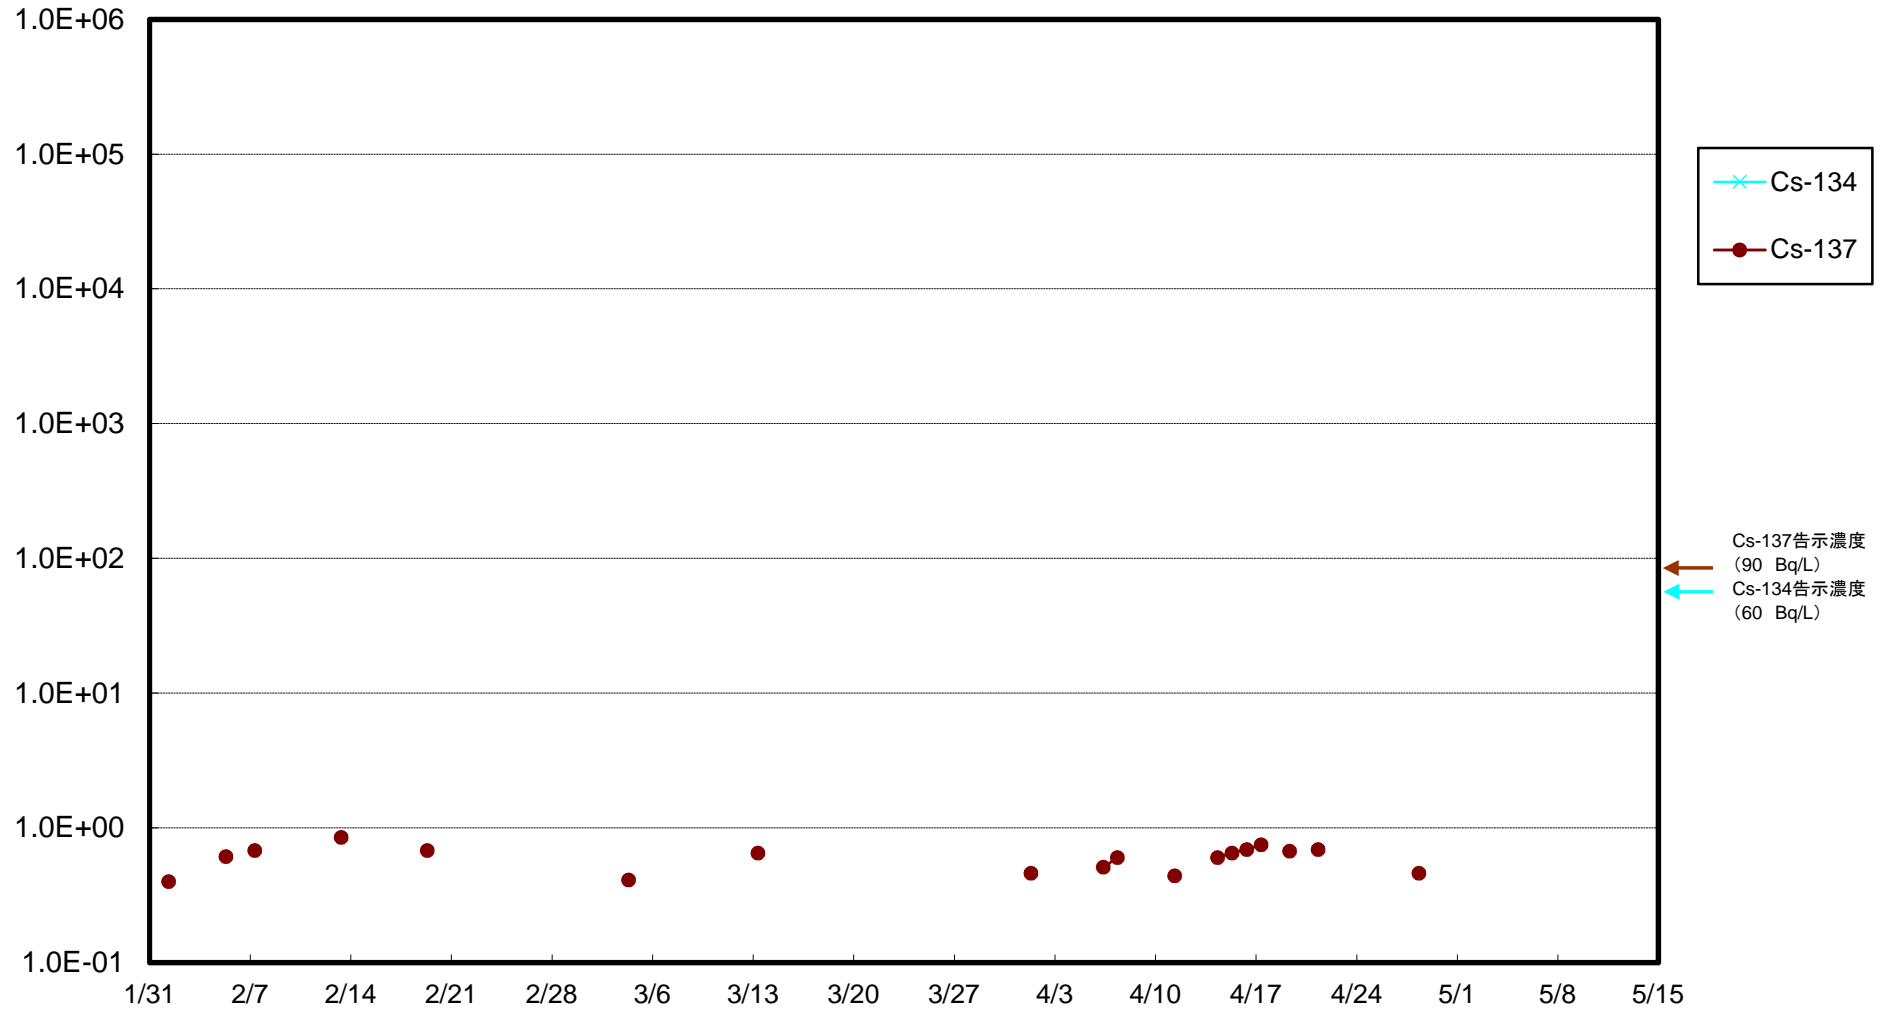

福島第一 物揚場前海水放射能濃度(Bq/L)

福島第一 1~4号機取水口内北側(東波除堤北側)海水放射能濃度(Bq/L)

福島第一 1~4号機取水口内南側(遮水壁前)海水放射能濃度(Bq/L)

福島第一 6号機取水口前海水放射能濃度(Bq/L)

福島第一 港湾口海水放射能濃度 (Bq/L)