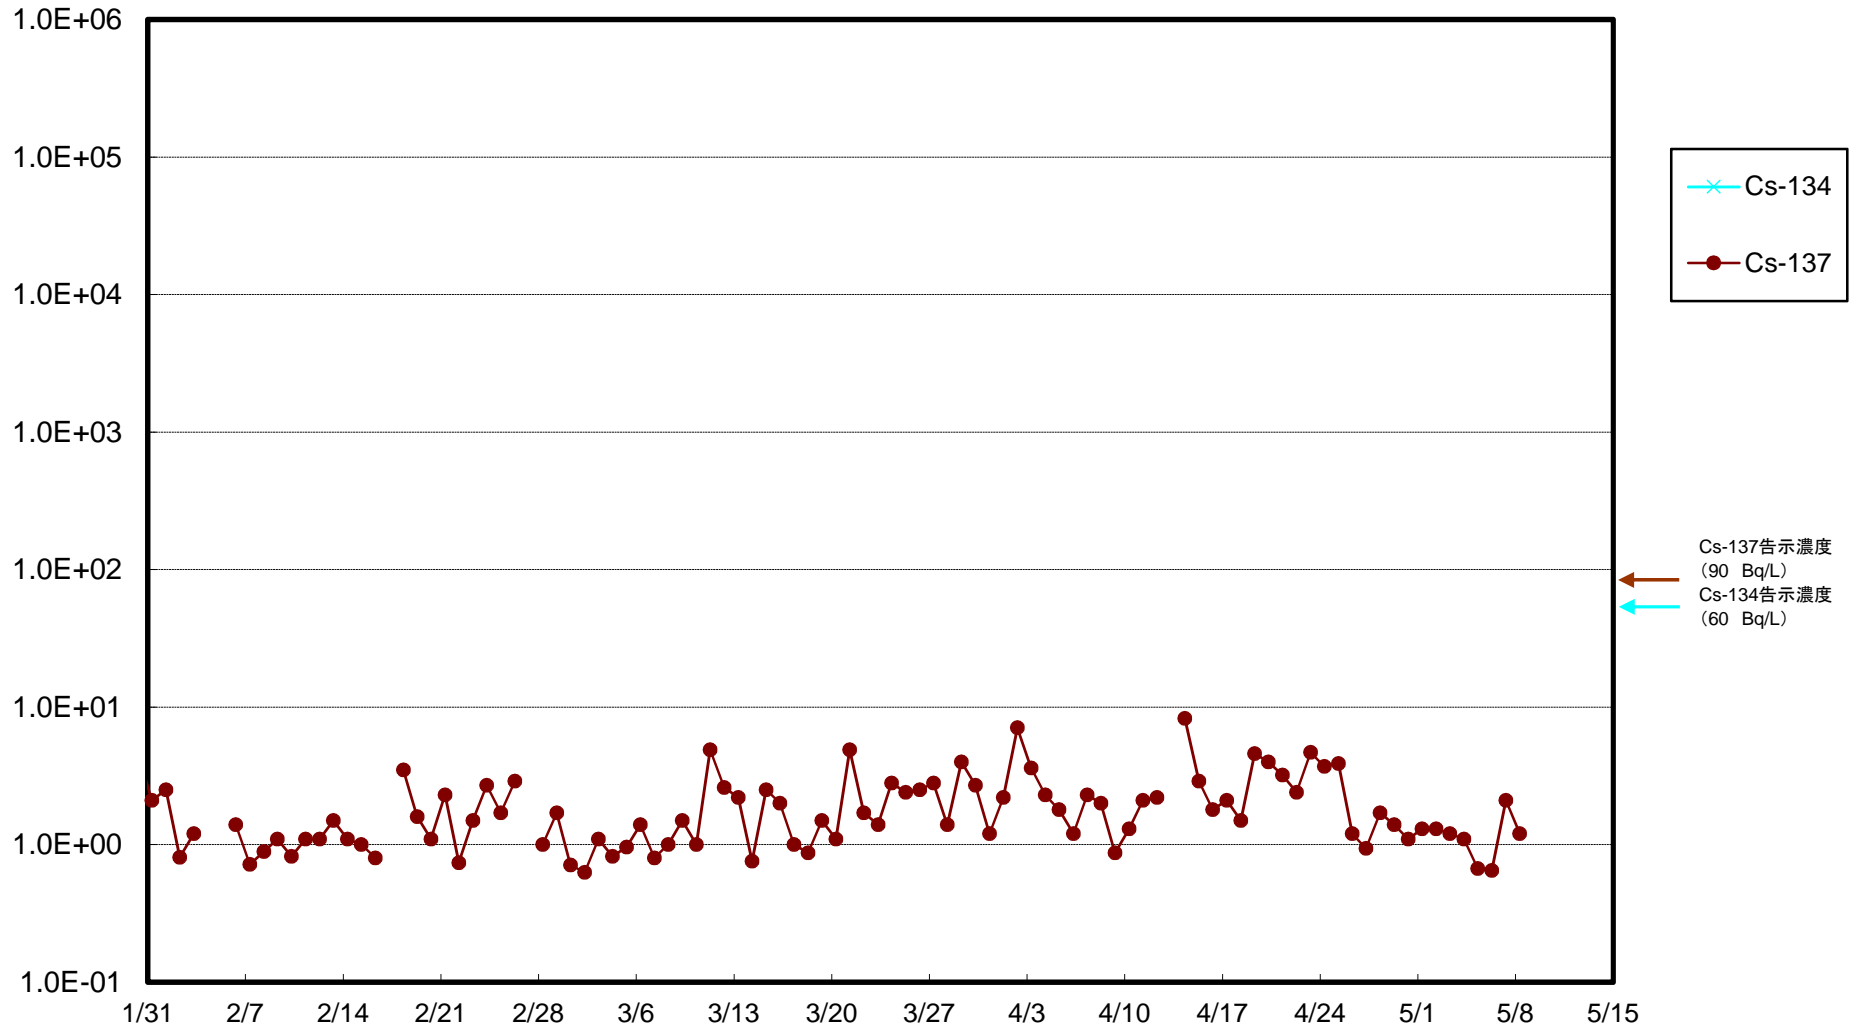

福島第一 物揚場前海水放射能濃度(Bq/L)

福島第一 1~4号機取水口内北側(東波除堤北側)海水放射能濃度(Bq/L)

福島第一 1~4号機取水口内南側(遮水壁前)海水放射能濃度(Bq/L)

福島第一 6号機取水口前海水放射能濃度(Bq/L)

福島第一 港湾口海水放射能濃度 (Bq/L)