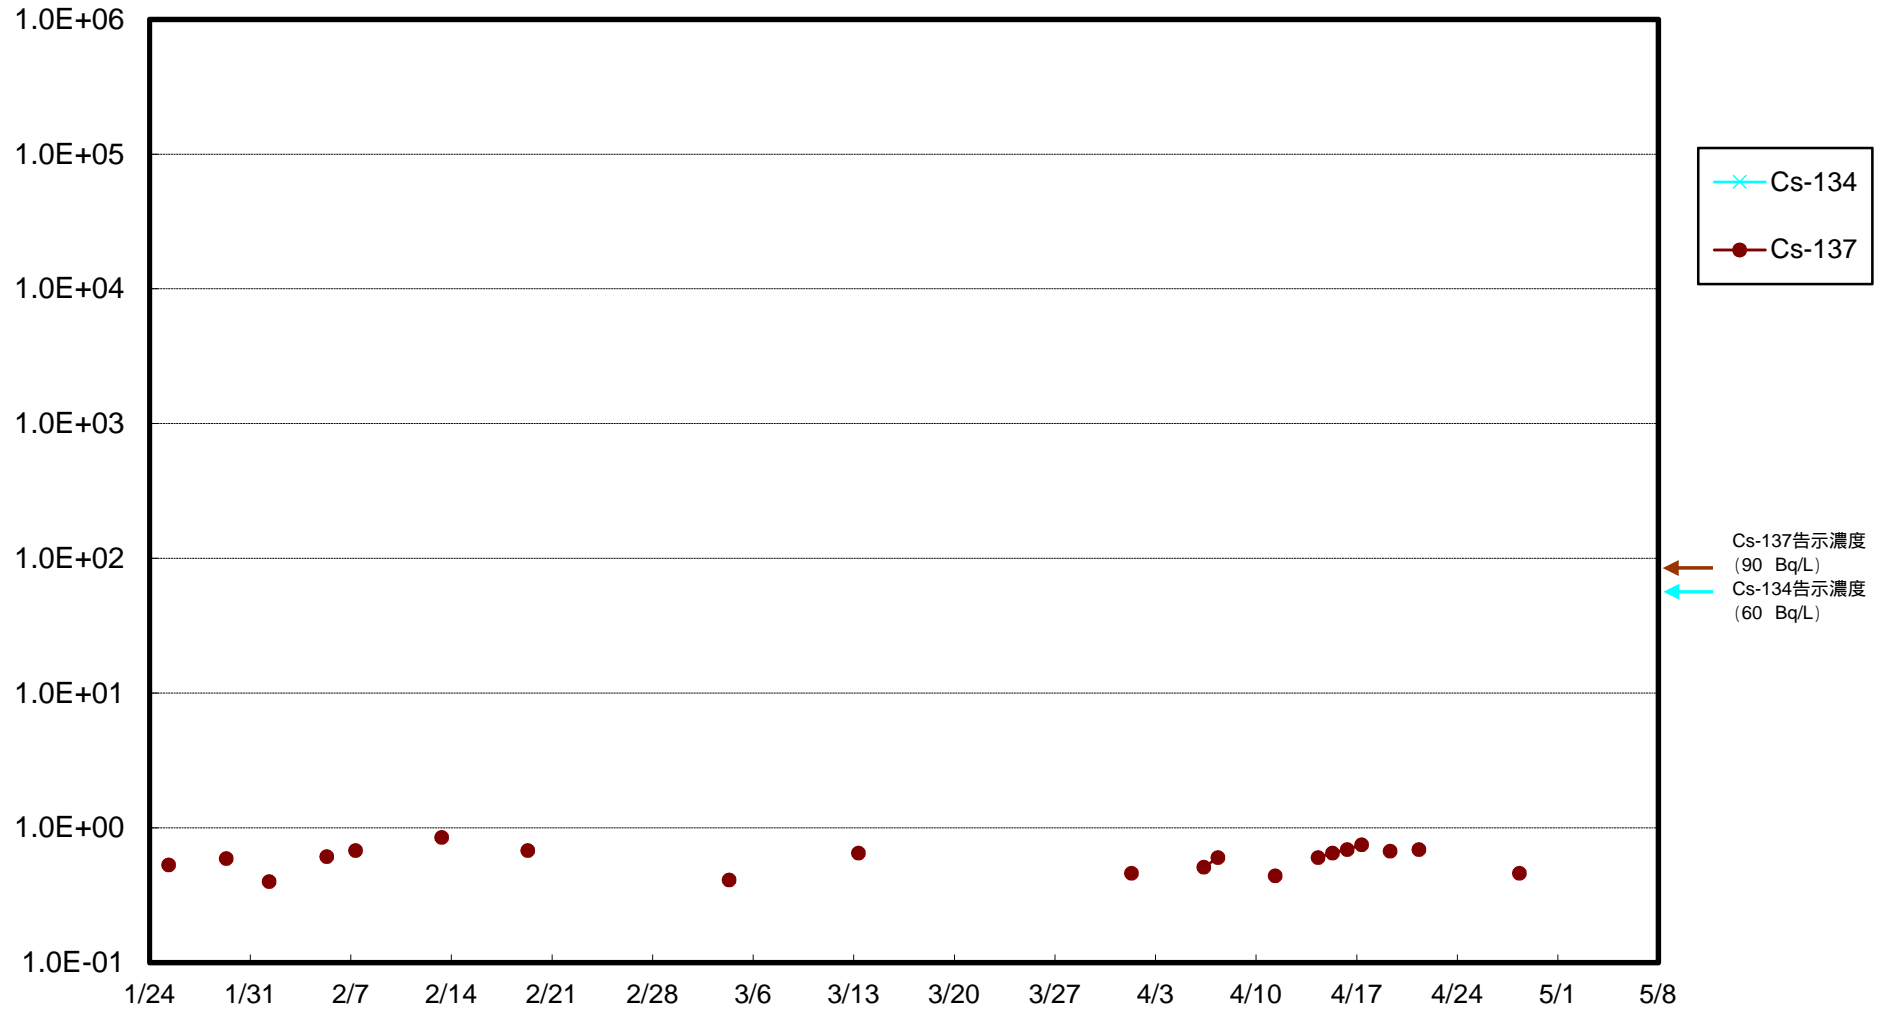

福島第一 物揚場前海水放射能濃度 (Bq / L)

福島第一 1~4号機取水口内北側(東波除堤北側)海水放射能濃度 (Bq / L)

福島第一 1~4号機取水口内南側(遮水壁前)海水放射能濃度 (Bq / L)

福島第一 6号機取水口前海水放射能濃度 (Bq / L)

福島第一 港湾口海水放射能濃度 (Bq / L)