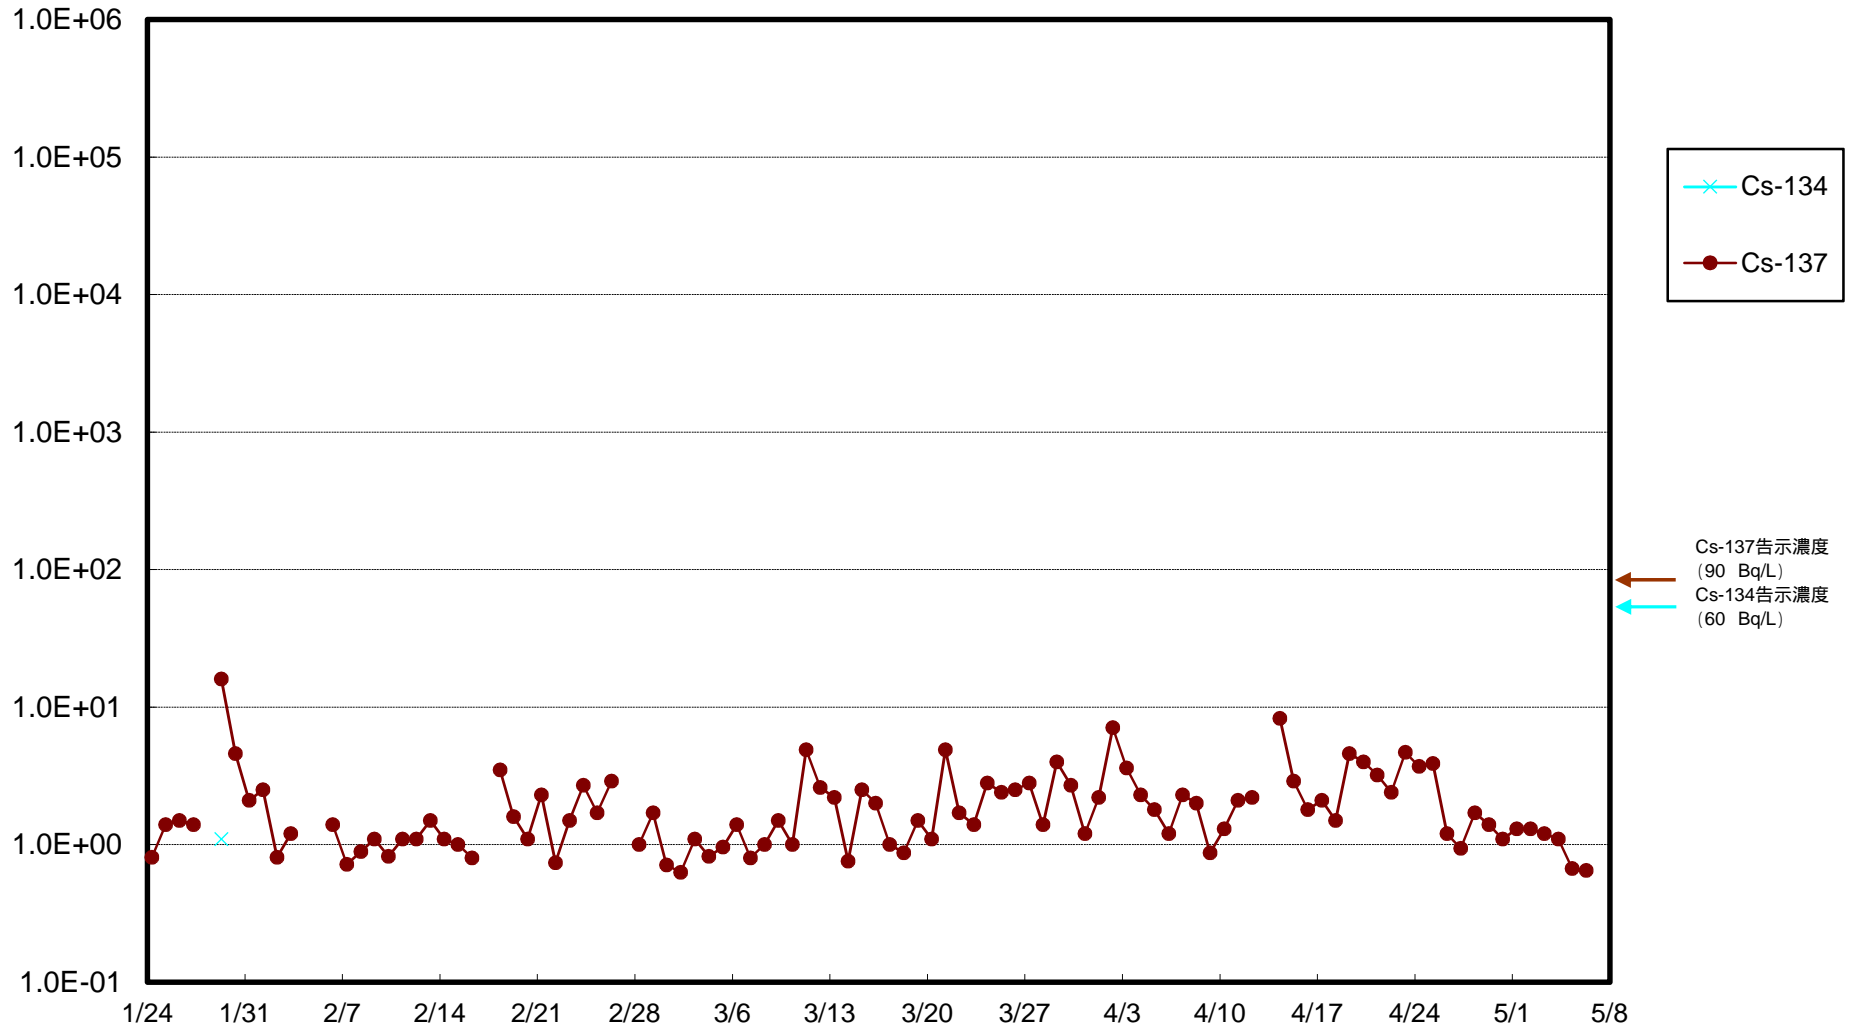

福島第一 物揚場前海水放射能濃度 (Bq / L)

福島第一 1~4号機取水口内北側(東波除堤北側)海水放射能濃度 (Bq / L)

福島第一 1~4号機取水口内南側(遮水壁前)海水放射能濃度 (Bq / L)

福島第一 6号機取水口前海水放射能濃度 (Bq / L)

福島第一 港湾口海水放射能濃度 (Bq / L)