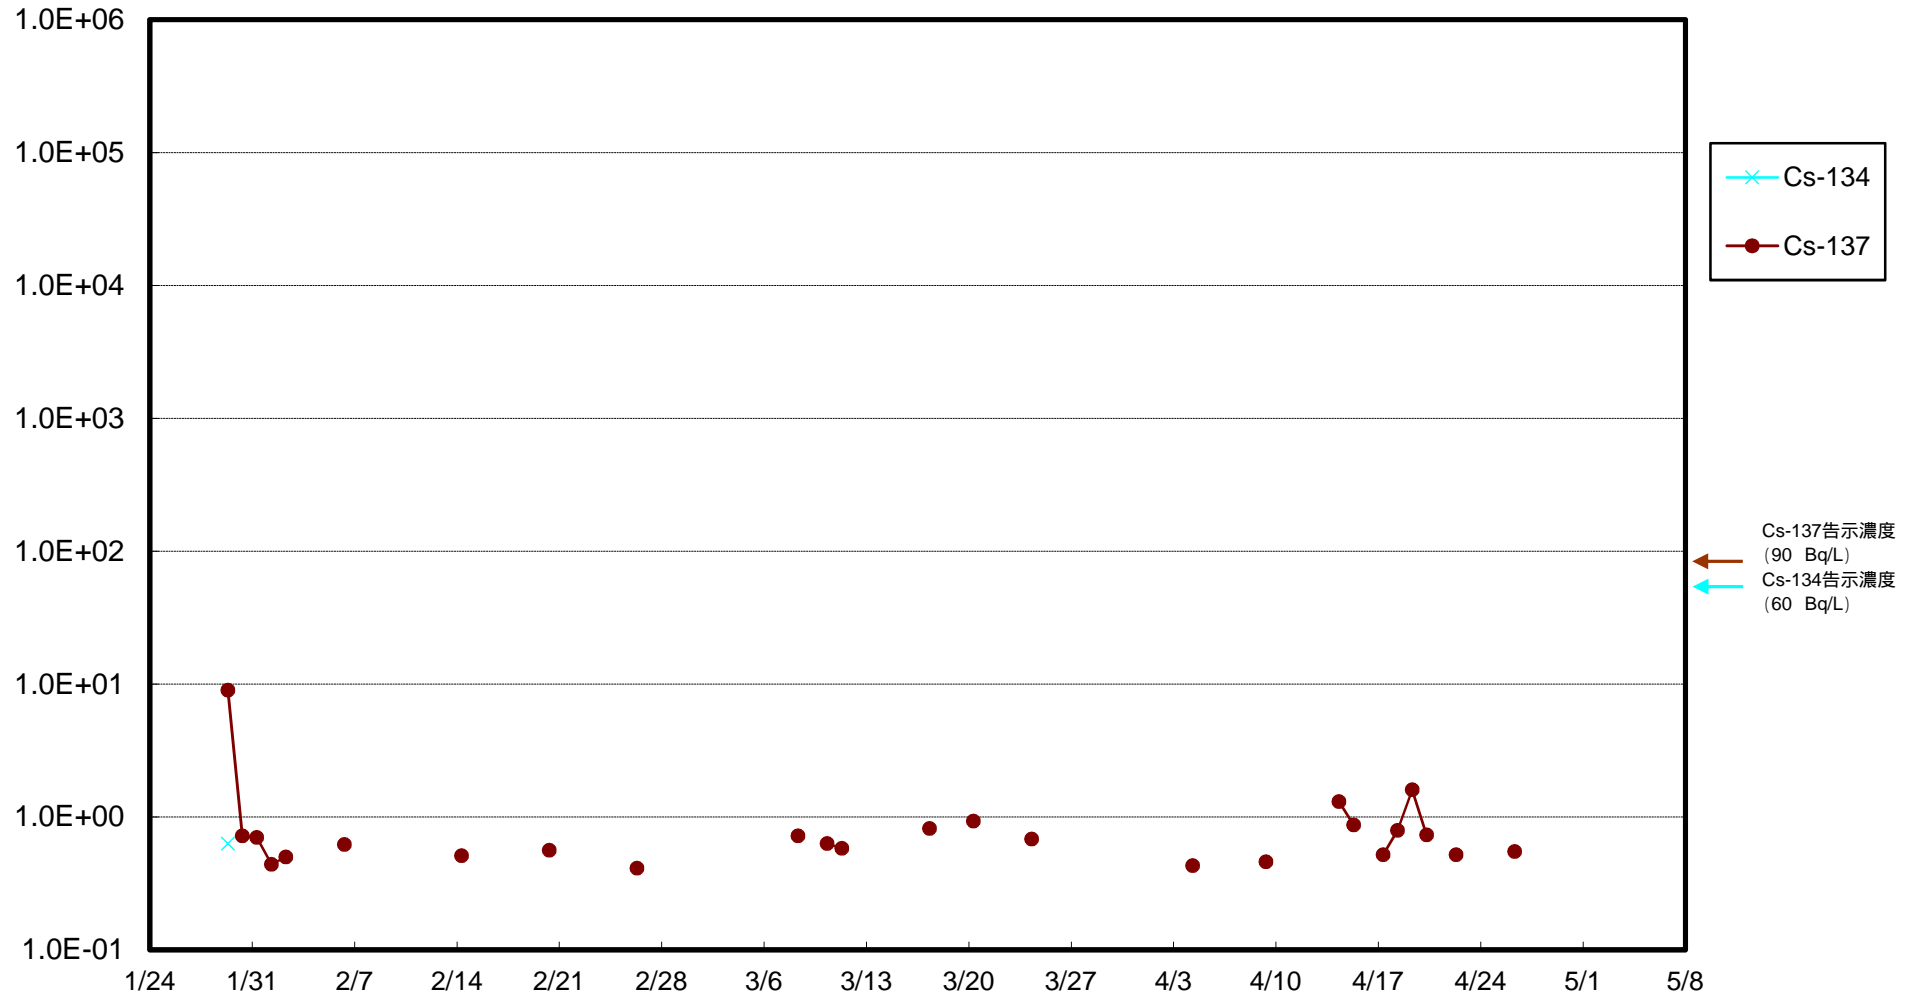

福島第一 物揚場前海水放射能濃度 (Bq / L)

福島第一 1~4号機取水口内北側(東波除堤北側)海水放射能濃度 (Bq / L)

福島第一 1~4号機取水口内南側(遮水壁前)海水放射能濃度 (Bq / L)

福島第一 6号機取水口前海水放射能濃度 (Bq / L)

福島第一 港湾口海水放射能濃度 (Bq / L)