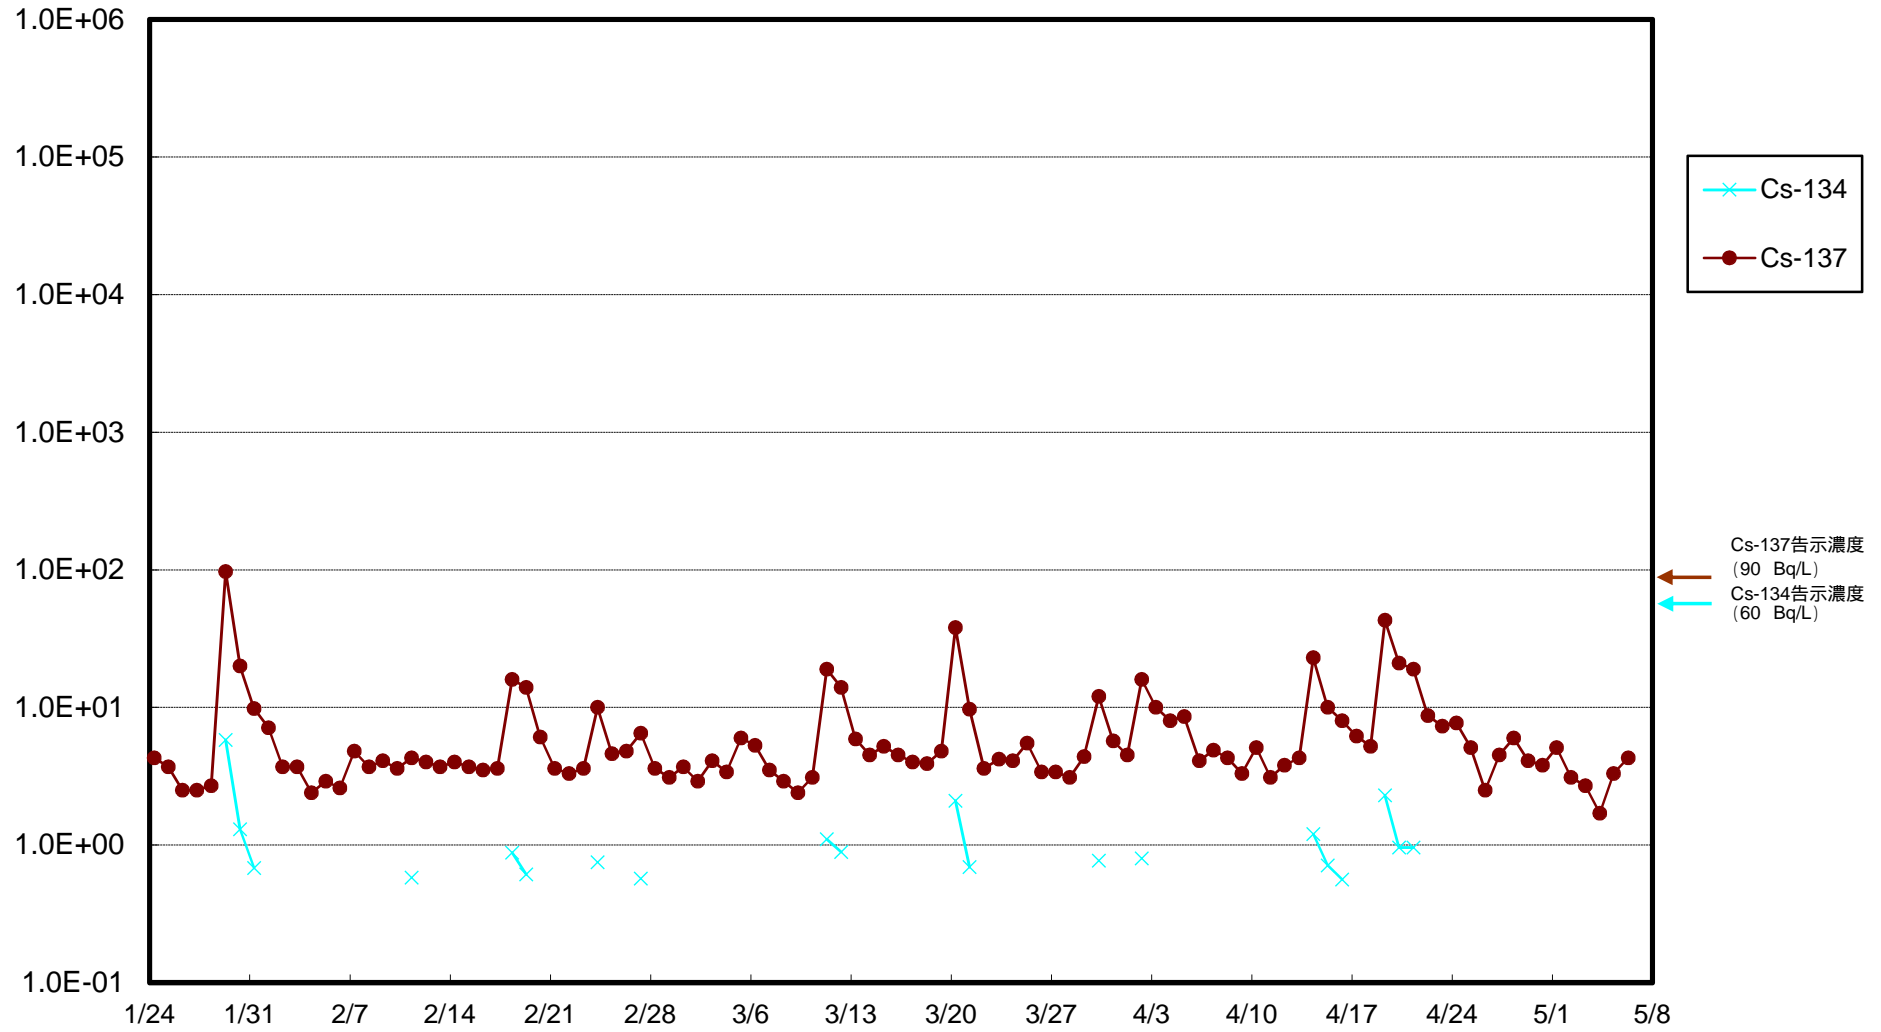

福島第一 物揚場前海水放射能濃度 (Bq / L)

福島第一 1~4号機取水口内北側(東波除堤北側)海水放射能濃度 (Bq / L)

福島第一 1~4号機取水口内南側(遮水壁前)海水放射能濃度 (Bq / L)

福島第一 6号機取水口前海水放射能濃度 (Bq / L)

福島第一 港湾口海水放射能濃度 (Bq / L)