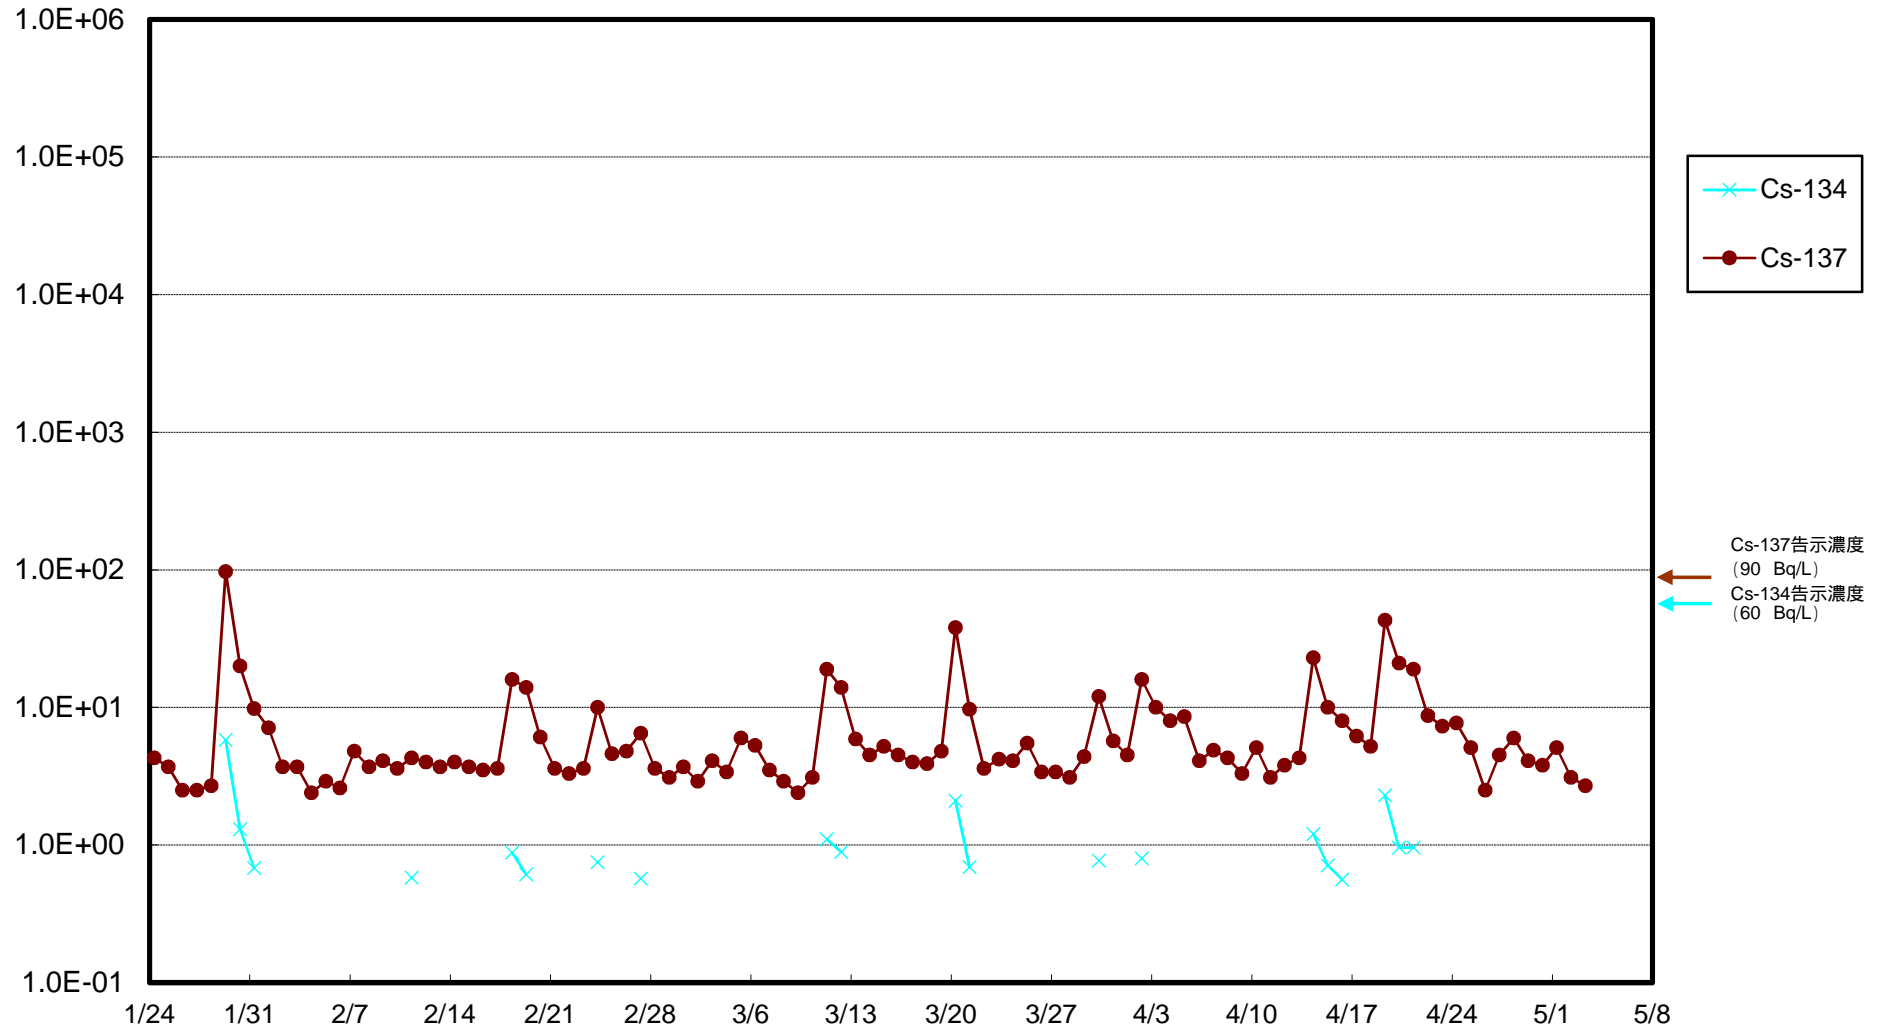

福島第一 物揚場前海水放射能濃度 (Bq / L)

福島第一 1~4号機取水口内北側(東波除堤北側)海水放射能濃度 (Bq / L)

福島第一 1~4号機取水口内南側(遮水壁前)海水放射能濃度 (Bq / L)

福島第一 6号機取水口前海水放射能濃度 (Bq / L)

# 福島第一 港湾口海水放射能濃度 (Bq / L)