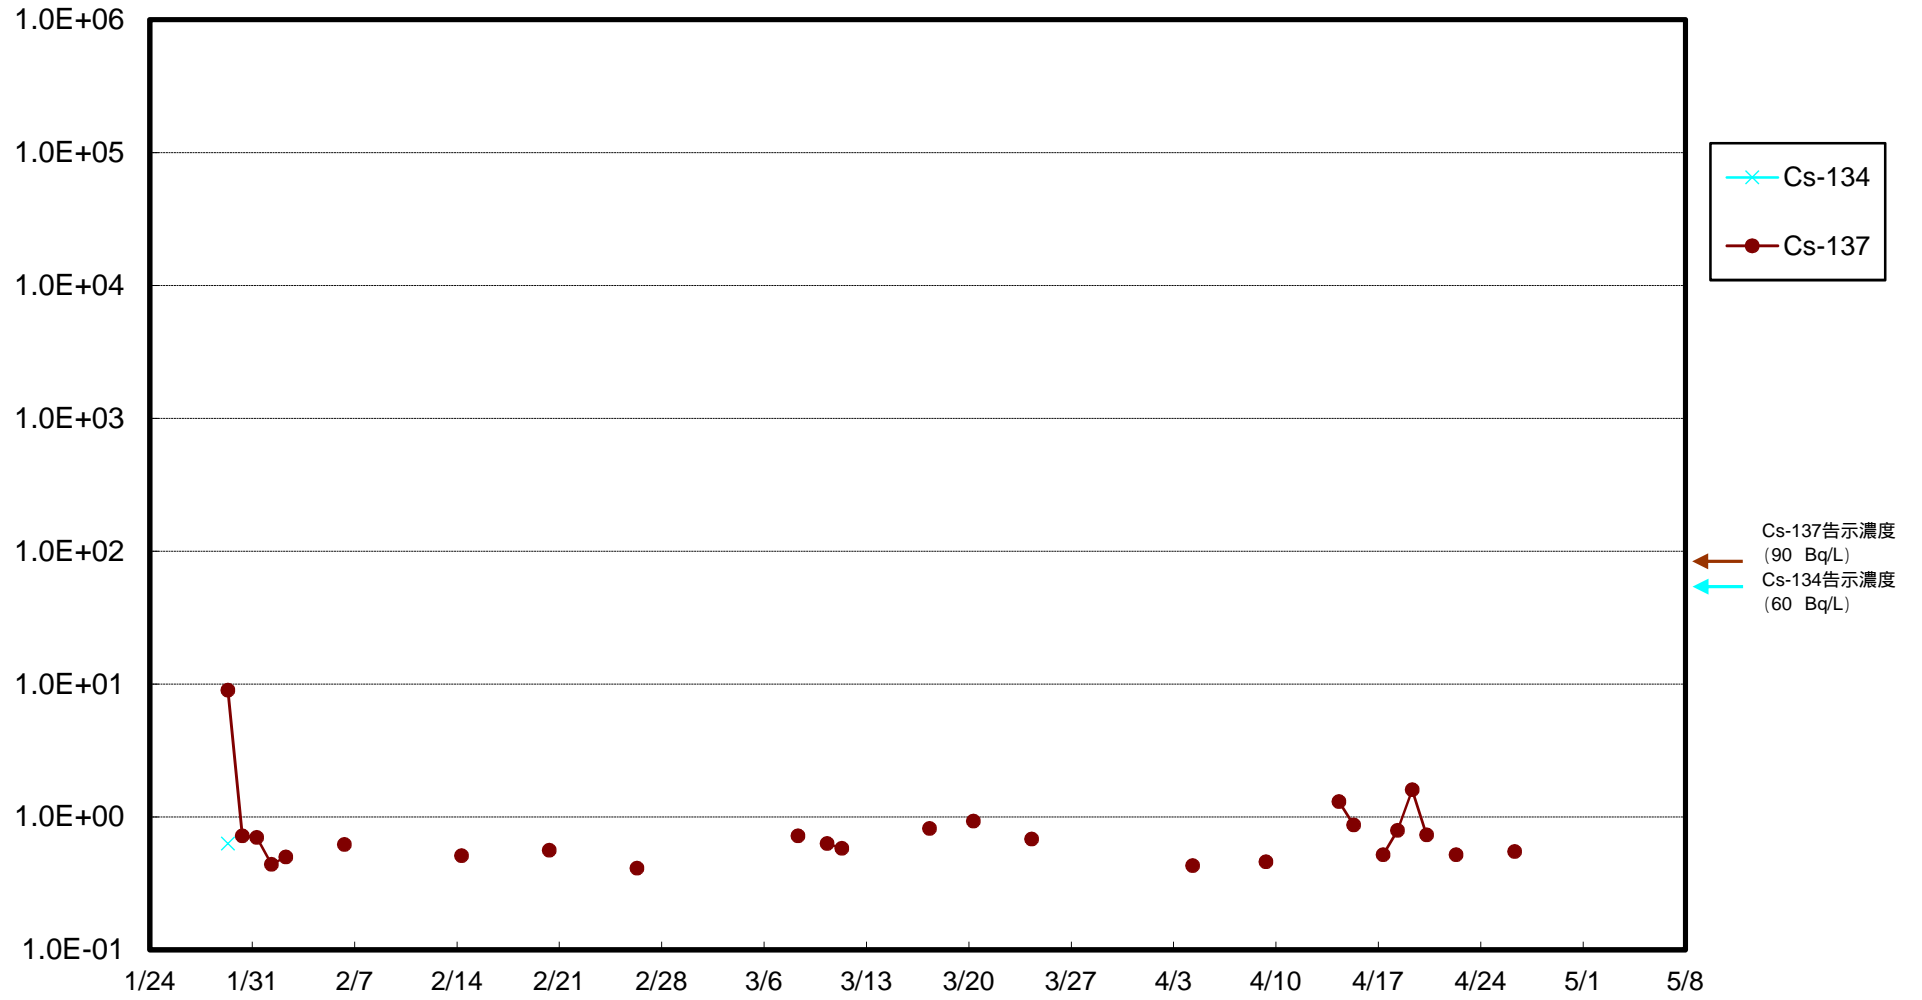

福島第一 物揚場前海水放射能濃度 (Bq / L)

福島第一 1~4号機取水口内北側(東波除堤北側)海水放射能濃度 (Bq / L)

福島第一 1~4号機取水口内南側(遮水壁前)海水放射能濃度 (Bq / L)

福島第一 6号機取水口前海水放射能濃度 (Bq / L)

# 福島第一 港湾口海水放射能濃度 (Bq / L)