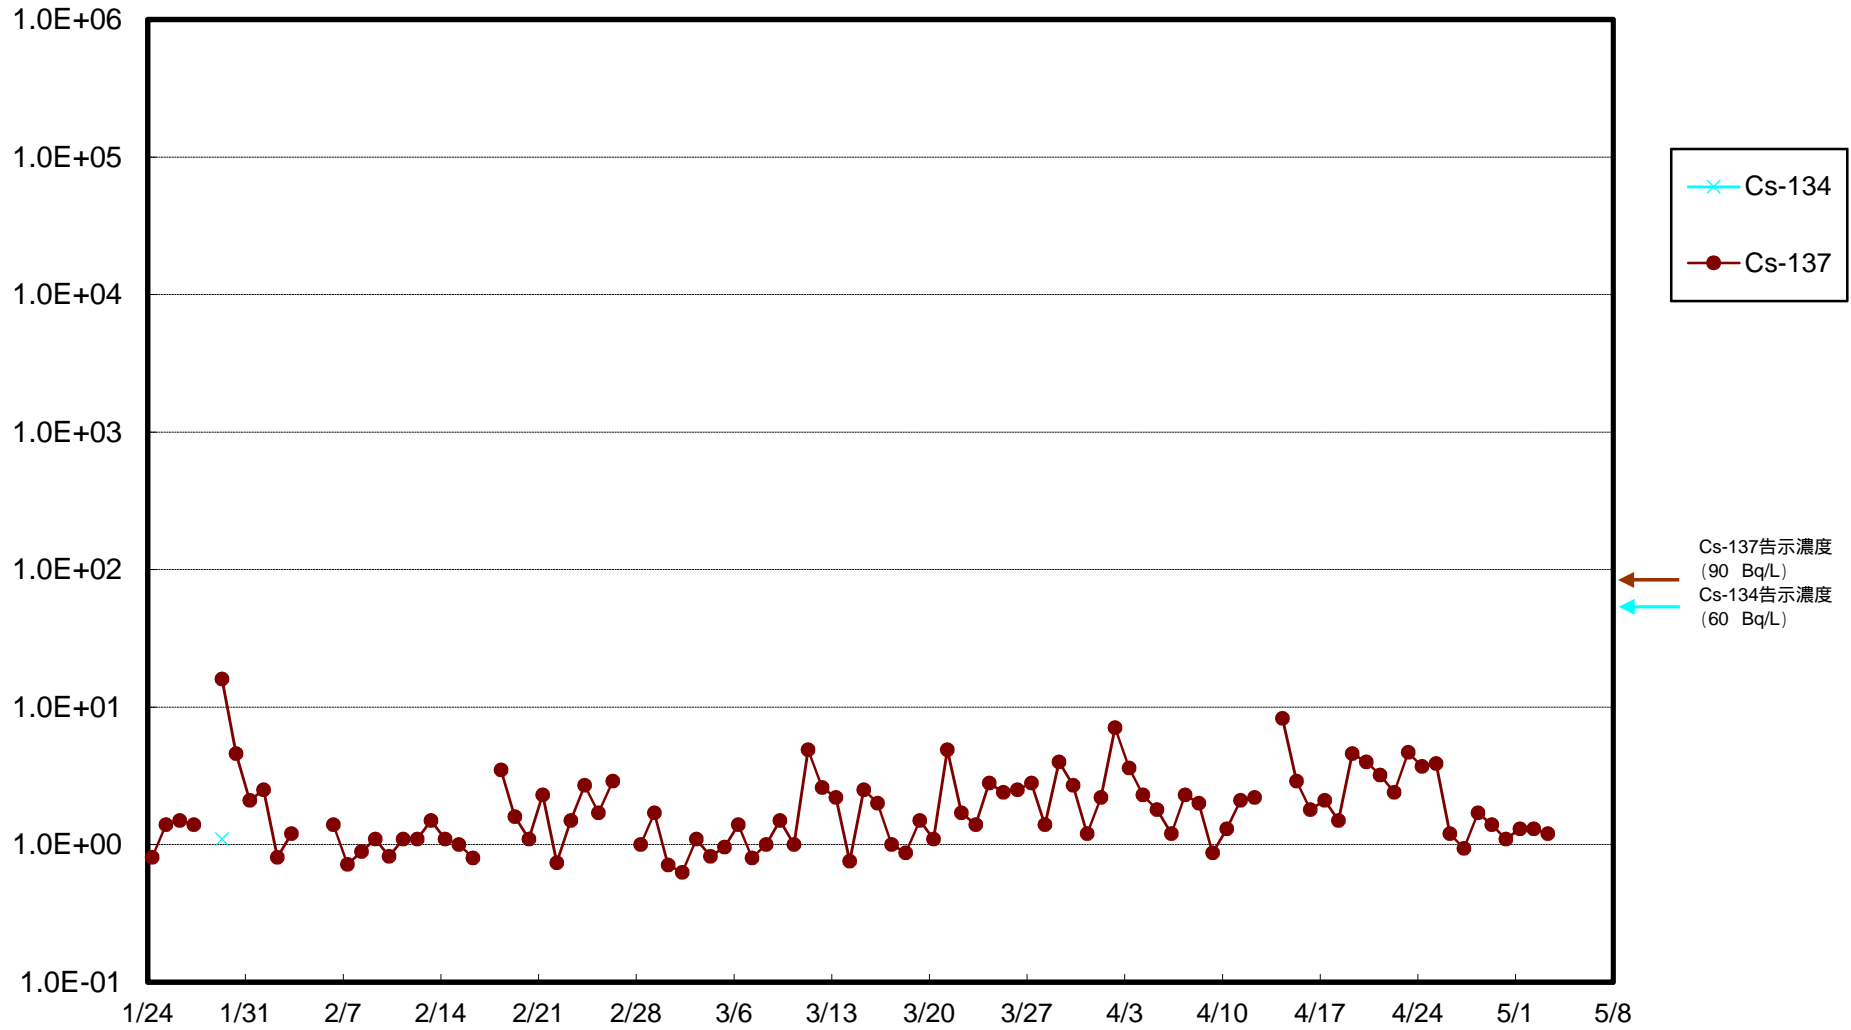

福島第一 物揚場前海水放射能濃度 (Bq / L)

福島第一 1~4号機取水口内北側(東波除堤北側)海水放射能濃度 (Bq / L)

福島第一 1~4号機取水口内南側(遮水壁前)海水放射能濃度 (Bq / L)

福島第一 6号機取水口前海水放射能濃度 (Bq / L)

# 福島第一 港湾口海水放射能濃度 (Bq / L)