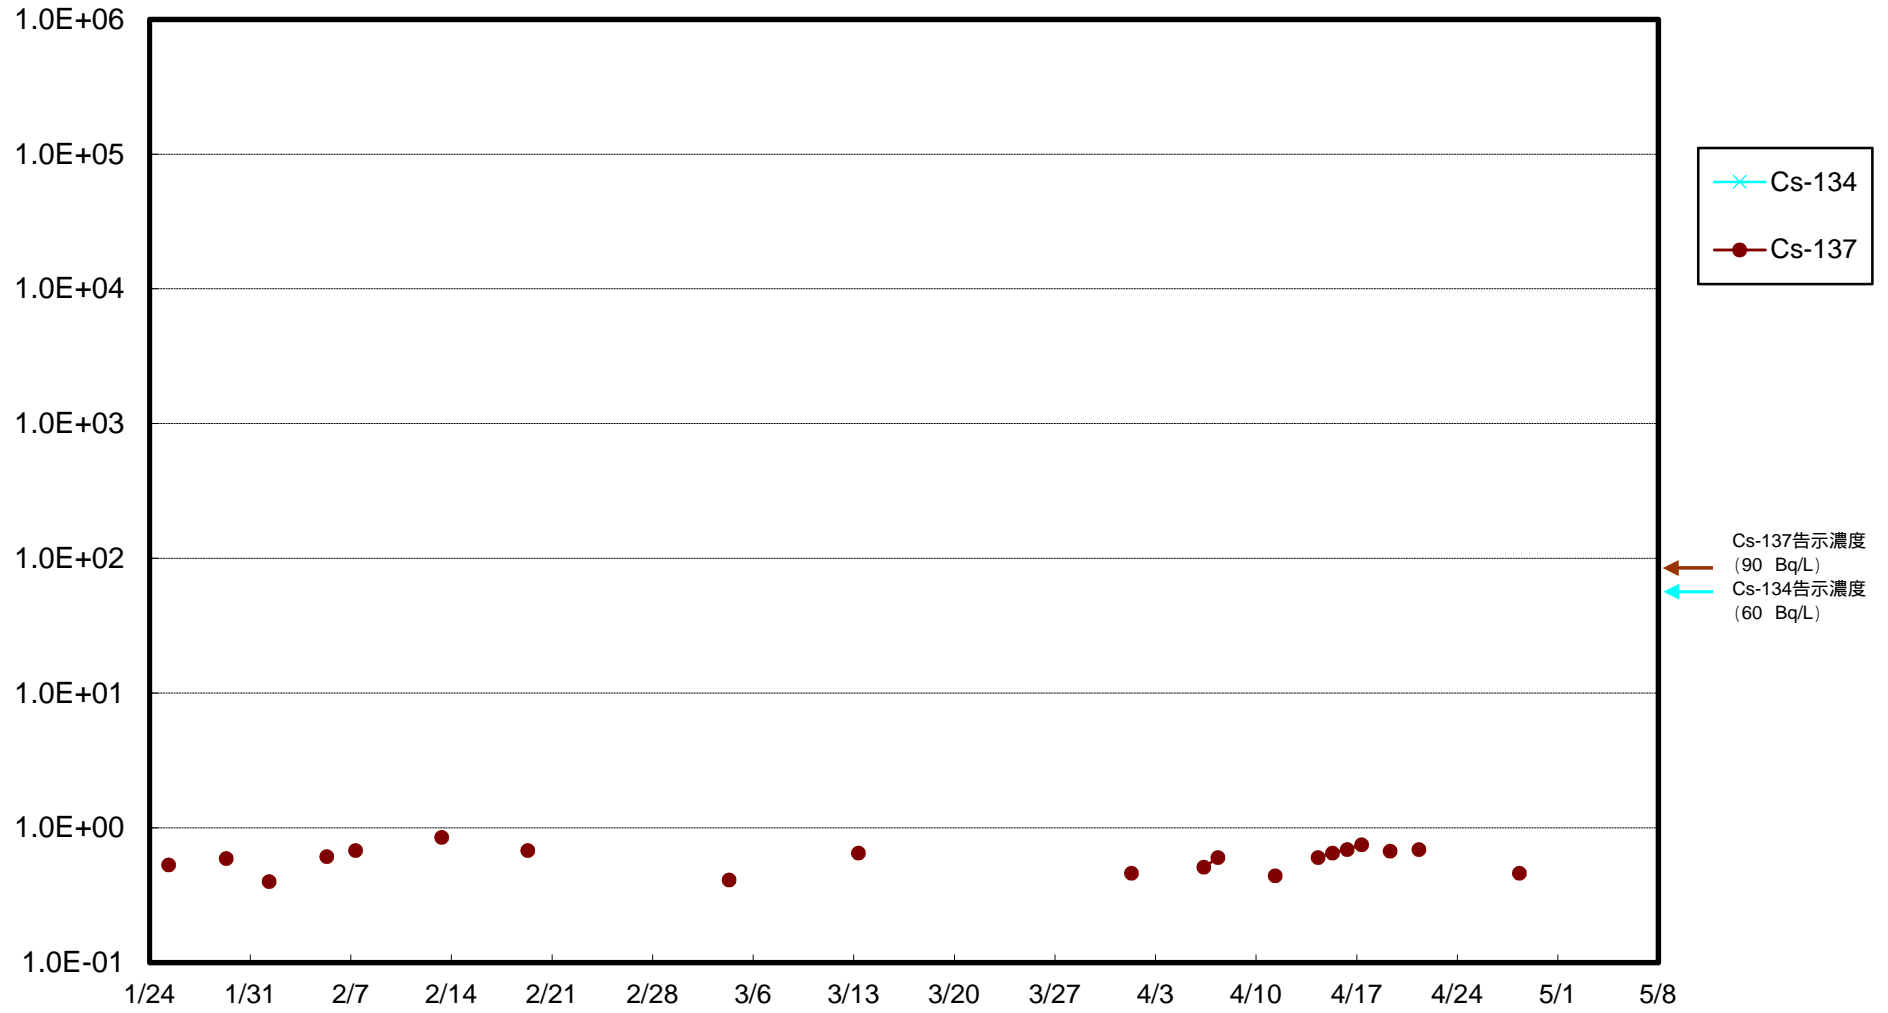

福島第一 物揚場前海水放射能濃度 (Bq / L)

福島第一 1~4号機取水口内北側(東波除堤北側)海水放射能濃度 (Bq / L)

福島第一 1~4号機取水口内南側(遮水壁前)海水放射能濃度 (Bq / L)

福島第一 6号機取水口前海水放射能濃度 (Bq / L)

# 福島第一 港湾口海水放射能濃度 (Bq / L)