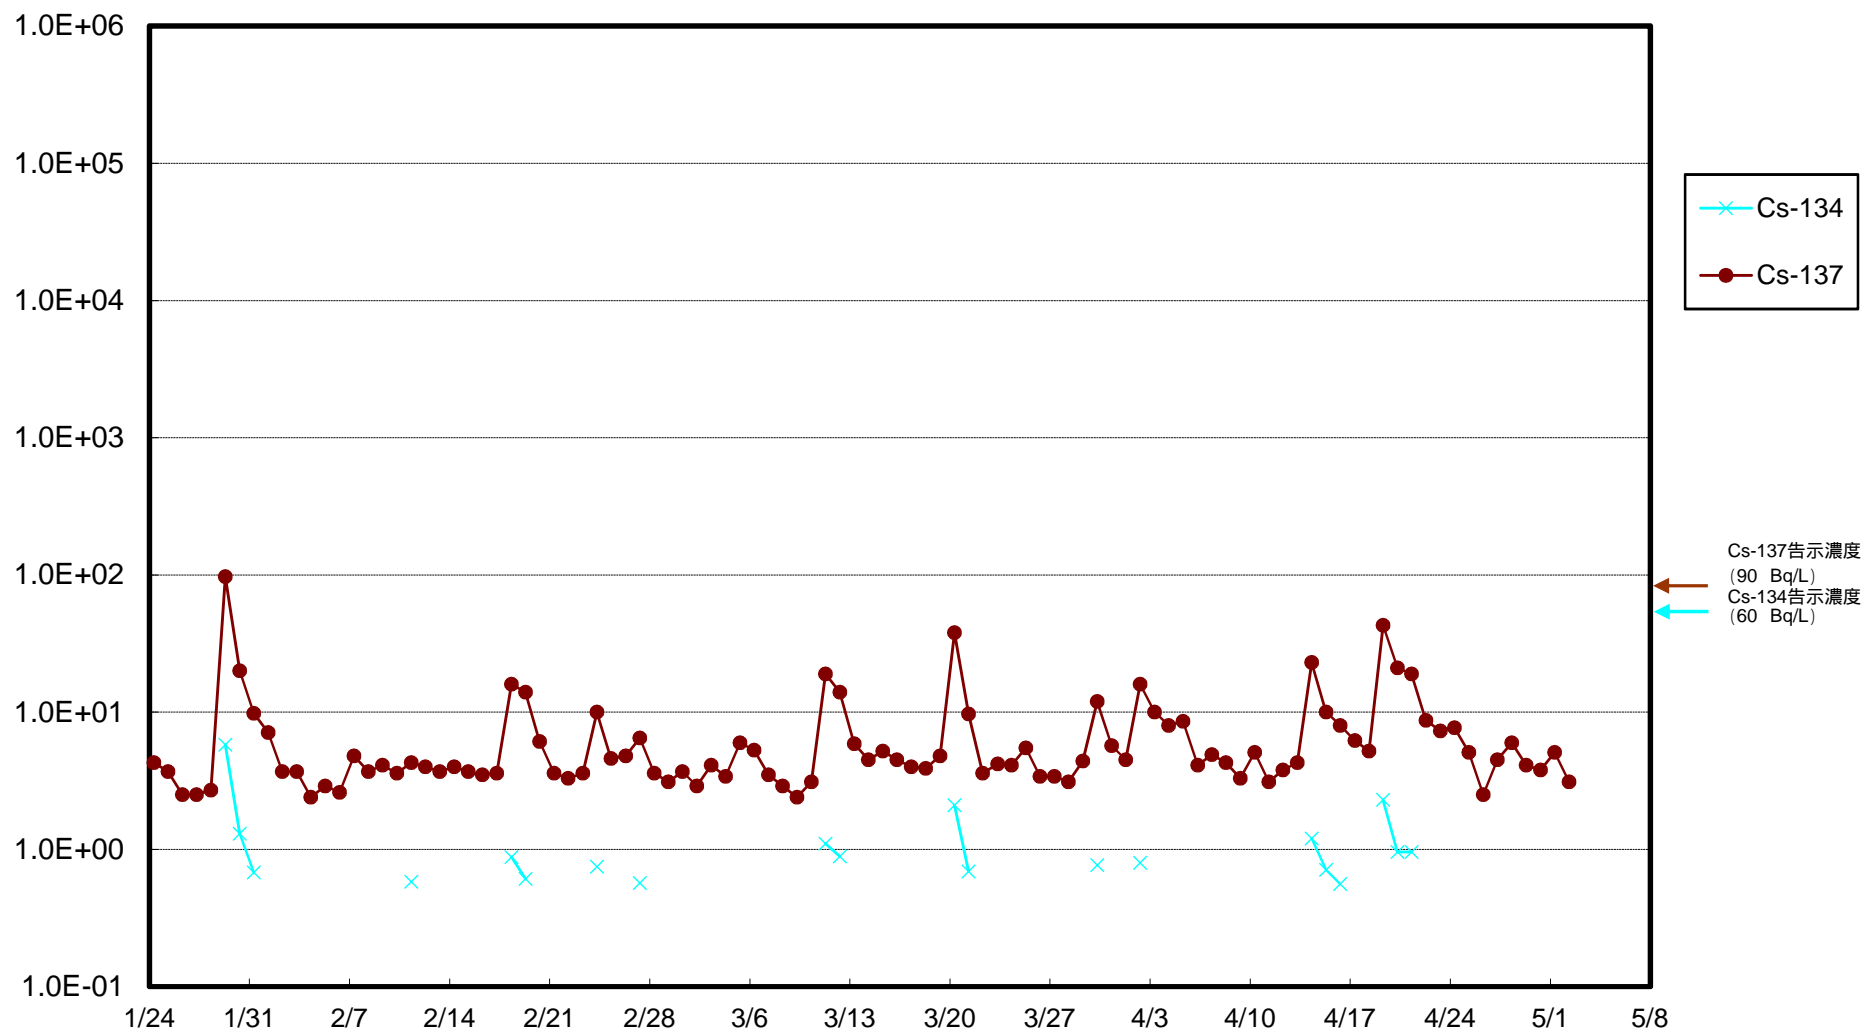

福島第一 物揚場前海水放射能濃度 (Bq / L)

福島第一 1~4号機取水口内北側(東波除堤北側)海水放射能濃度 (Bq / L)

福島第一 1~4号機取水口内南側(遮水壁前)海水放射能濃度 (Bq/L)

福島第一 6号機取水口前海水放射能濃度 (Bq / L)

# 福島第一 港湾口海水放射能濃度 (Bq / L)