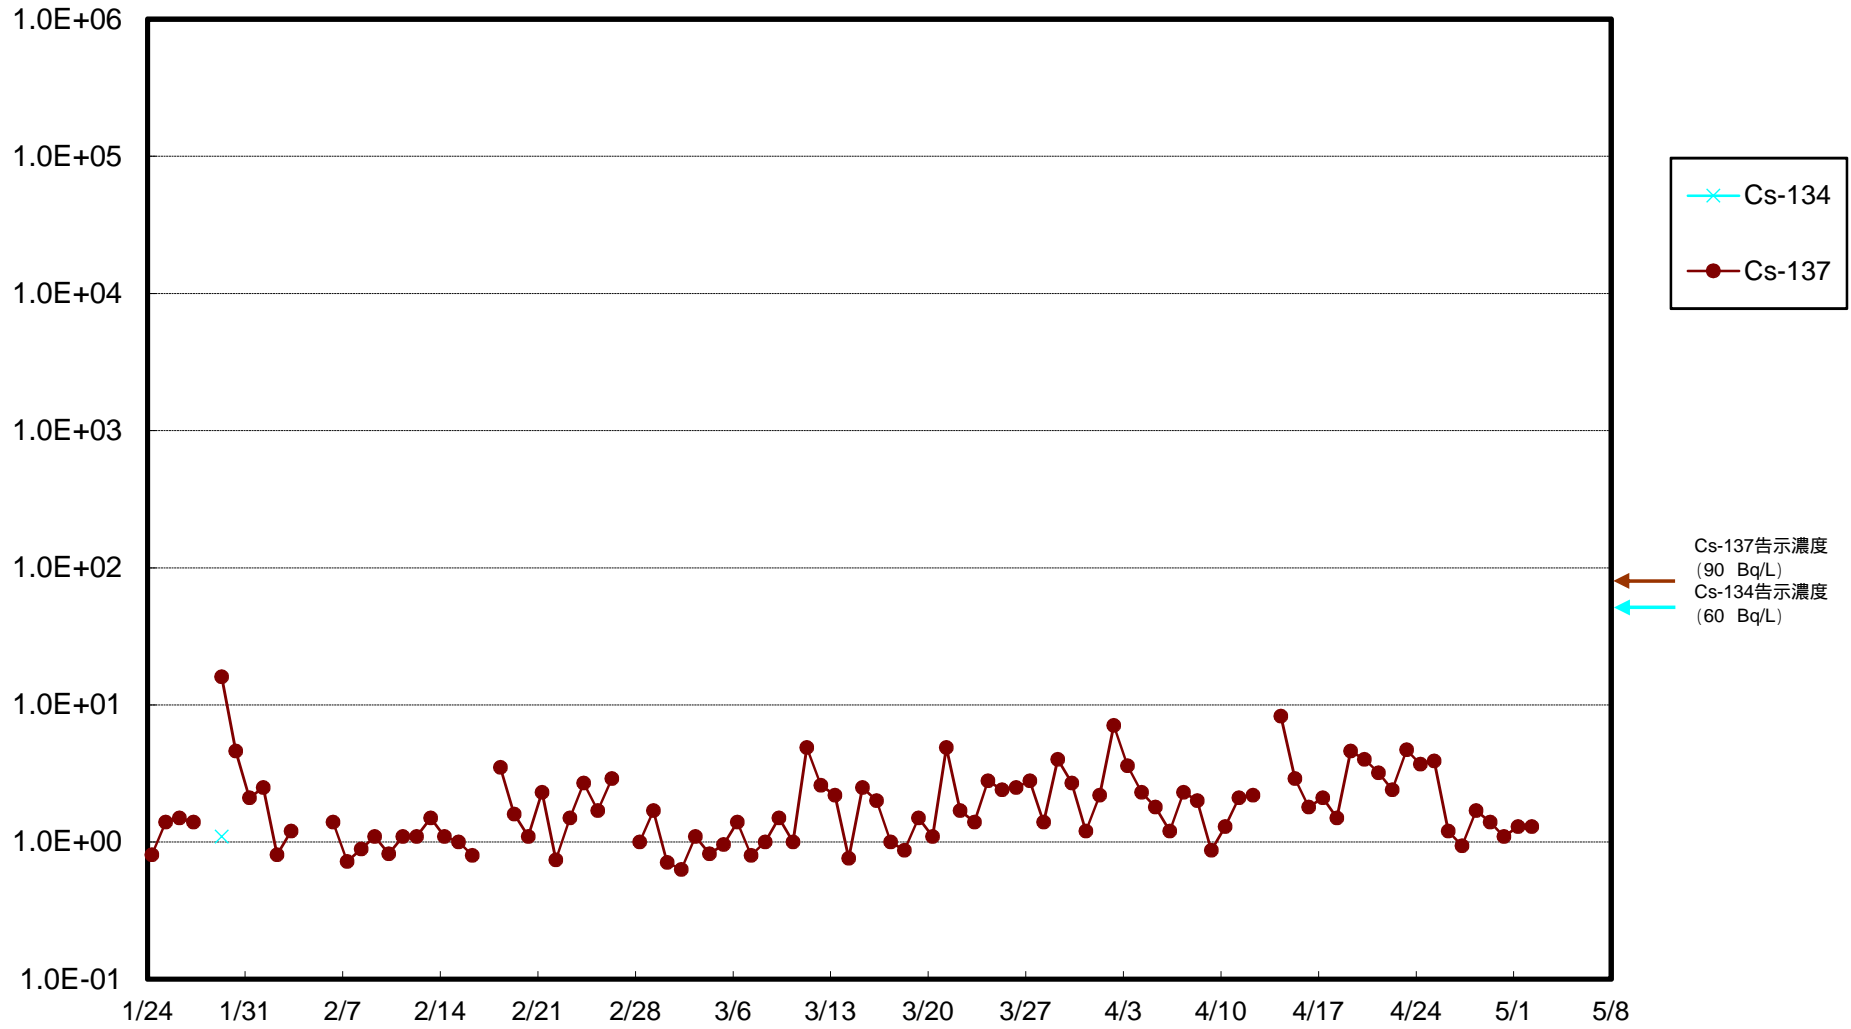

福島第一 物揚場前海水放射能濃度 (Bq / L)

福島第一 1~4号機取水口内北側(東波除堤北側)海水放射能濃度 (Bq / L)

福島第一 1~4号機取水口内南側(遮水壁前)海水放射能濃度 (Bq/L)

福島第一 6号機取水口前海水放射能濃度 (Bq / L)

# 福島第一 港湾口海水放射能濃度 (Bq / L)