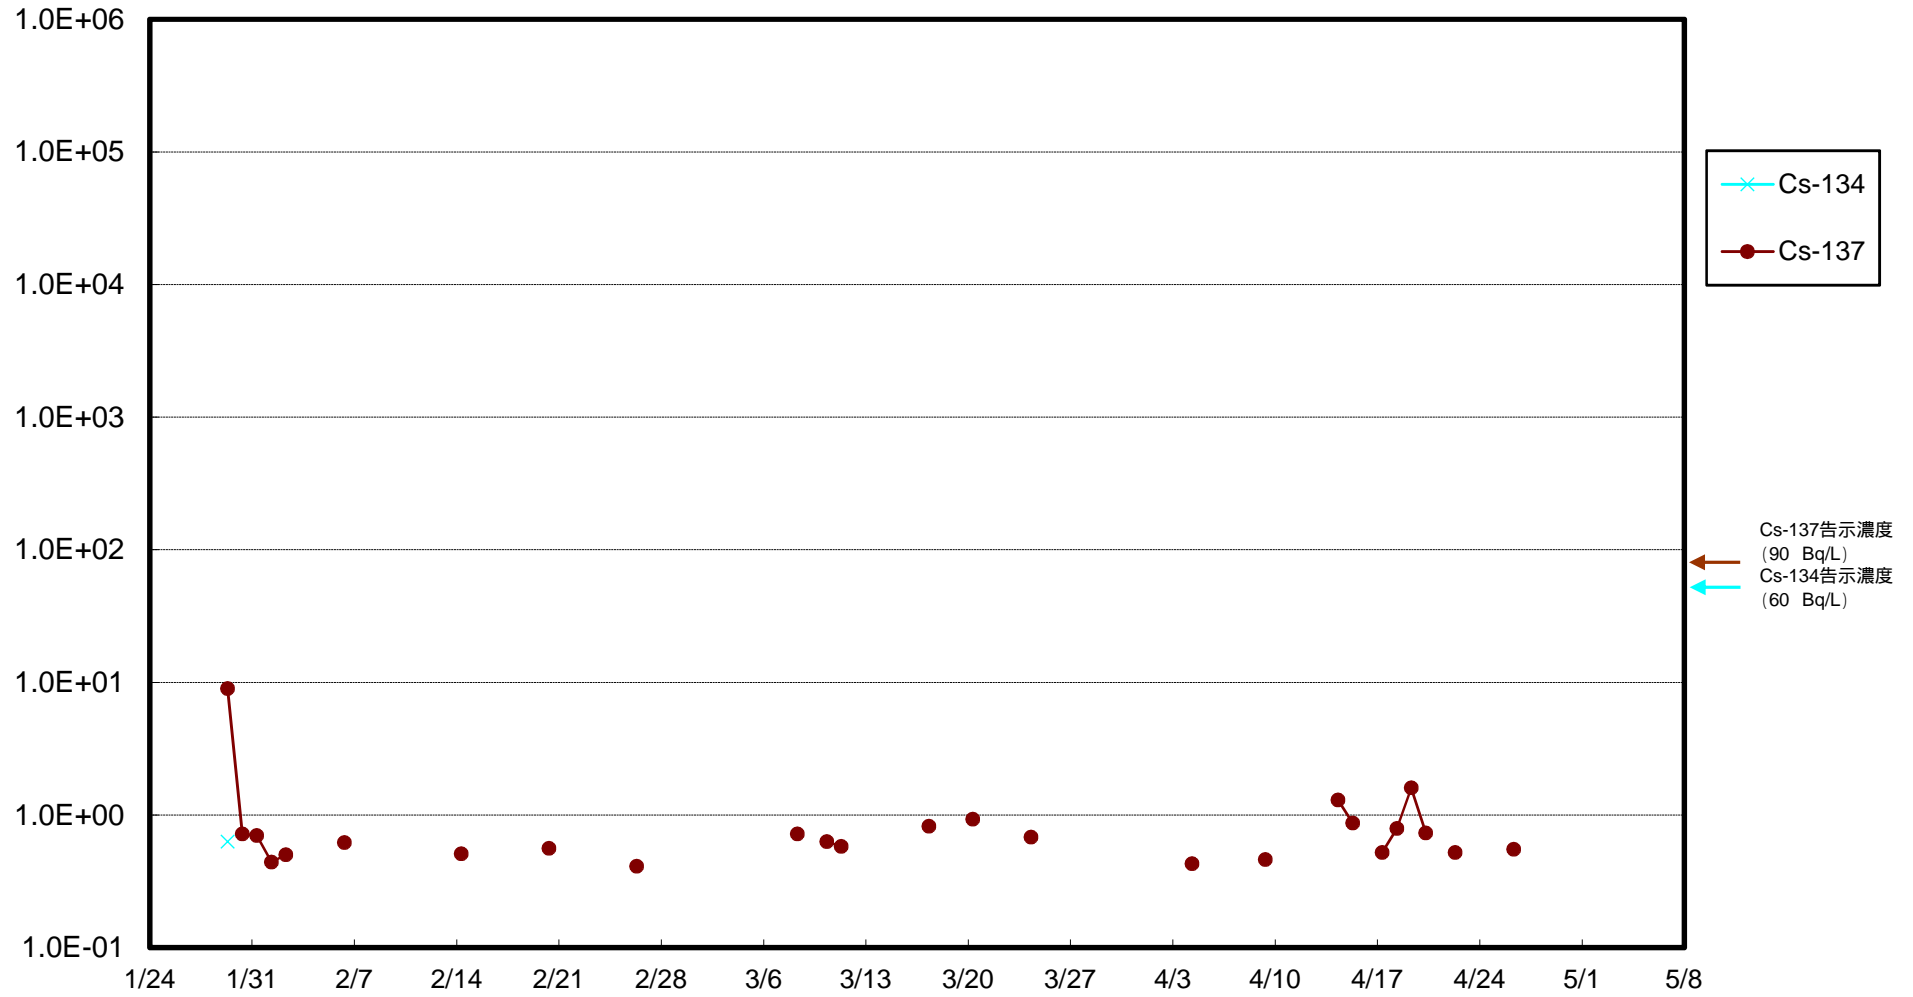

福島第一 物揚場前海水放射能濃度 (Bq / L)

福島第一 1~4号機取水口内北側(東波除堤北側)海水放射能濃度 (Bq / L)

福島第一 1~4号機取水口内南側(遮水壁前)海水放射能濃度 (Bq/L)

福島第一 6号機取水口前海水放射能濃度 (Bq / L)

# 福島第一 港湾口海水放射能濃度 (Bq / L)