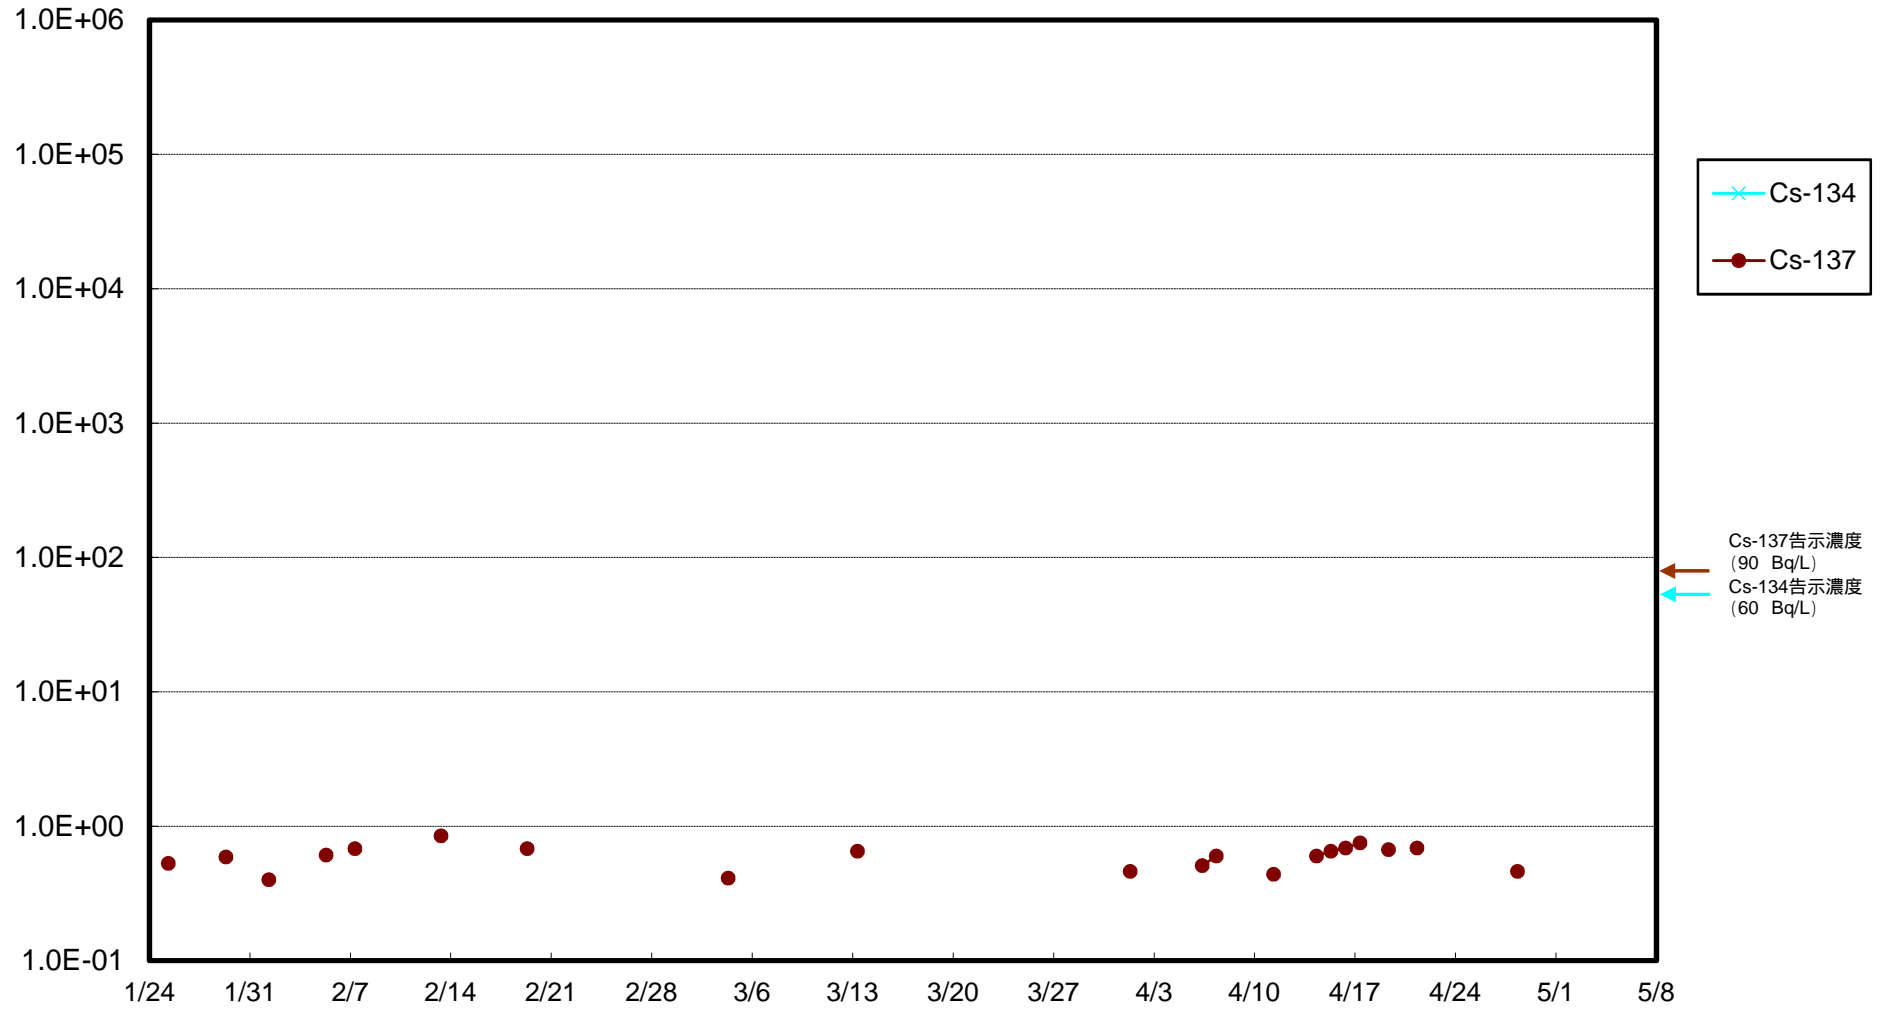

福島第一 物揚場前海水放射能濃度 (Bq / L)

福島第一 1~4号機取水口内北側(東波除堤北側)海水放射能濃度 (Bq / L)

福島第一 1~4号機取水口内南側(遮水壁前)海水放射能濃度 (Bq/L)

福島第一 6号機取水口前海水放射能濃度 (Bq / L)

# 福島第一 港湾口海水放射能濃度 (Bq / L)